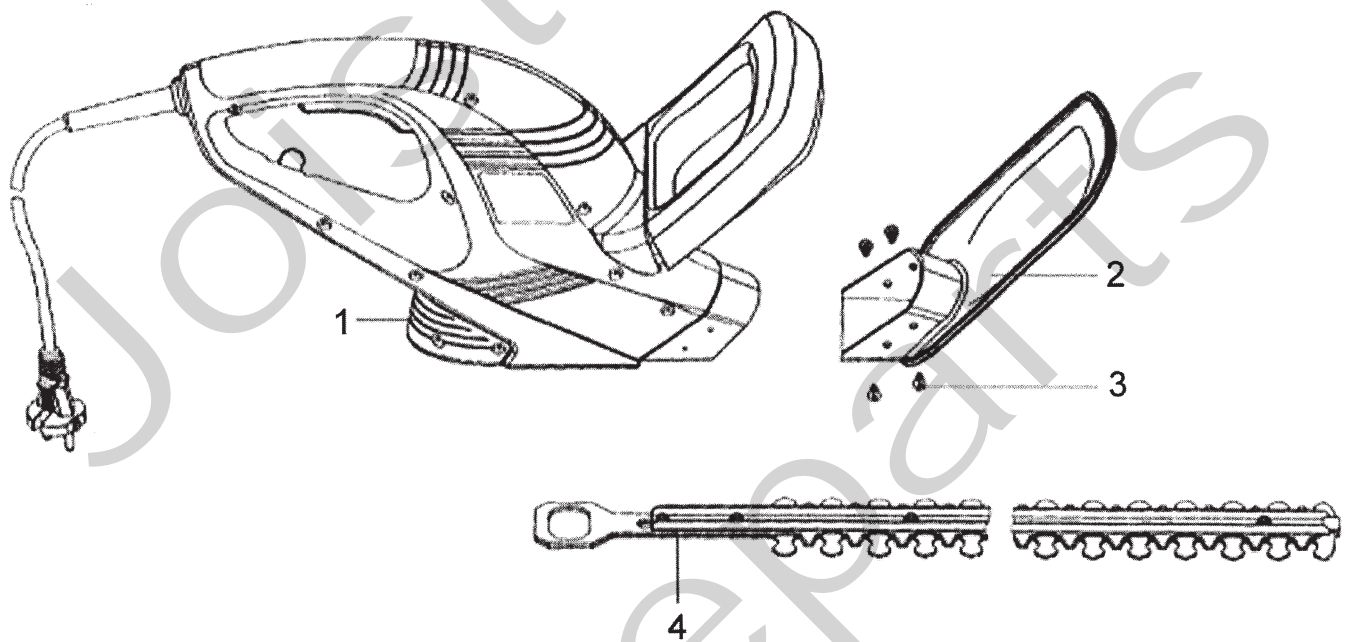

Genuine Spare Parts

Joist
Spareparts
Joist

Utgåva Issue		Bildnr Picture No		SH 47- SH 54 HÄCKSAX		SH 47- SH 54 HEDGE TRIMMER		Sida Page	
2005- 12		1956						308	
Pos. Fig.	Antal/Quantity			Art nr Part No	Benämning	Description	Sats Kit	Anmärkning Notes	
	5109	5119							
X	1	1	1	1911-1622-01	Drivenhet	Driving unit			
X	2	1	1	1911-1623-01	Handskydd	Hand guard			
X	3	4	4	1911-1624-01	Skruv	Screw			
X	4		1	1911-1625-01	Kniv	Blade		55 cm	
X	4	1		1911-1626-01	Kniv	Blade		45 cm	