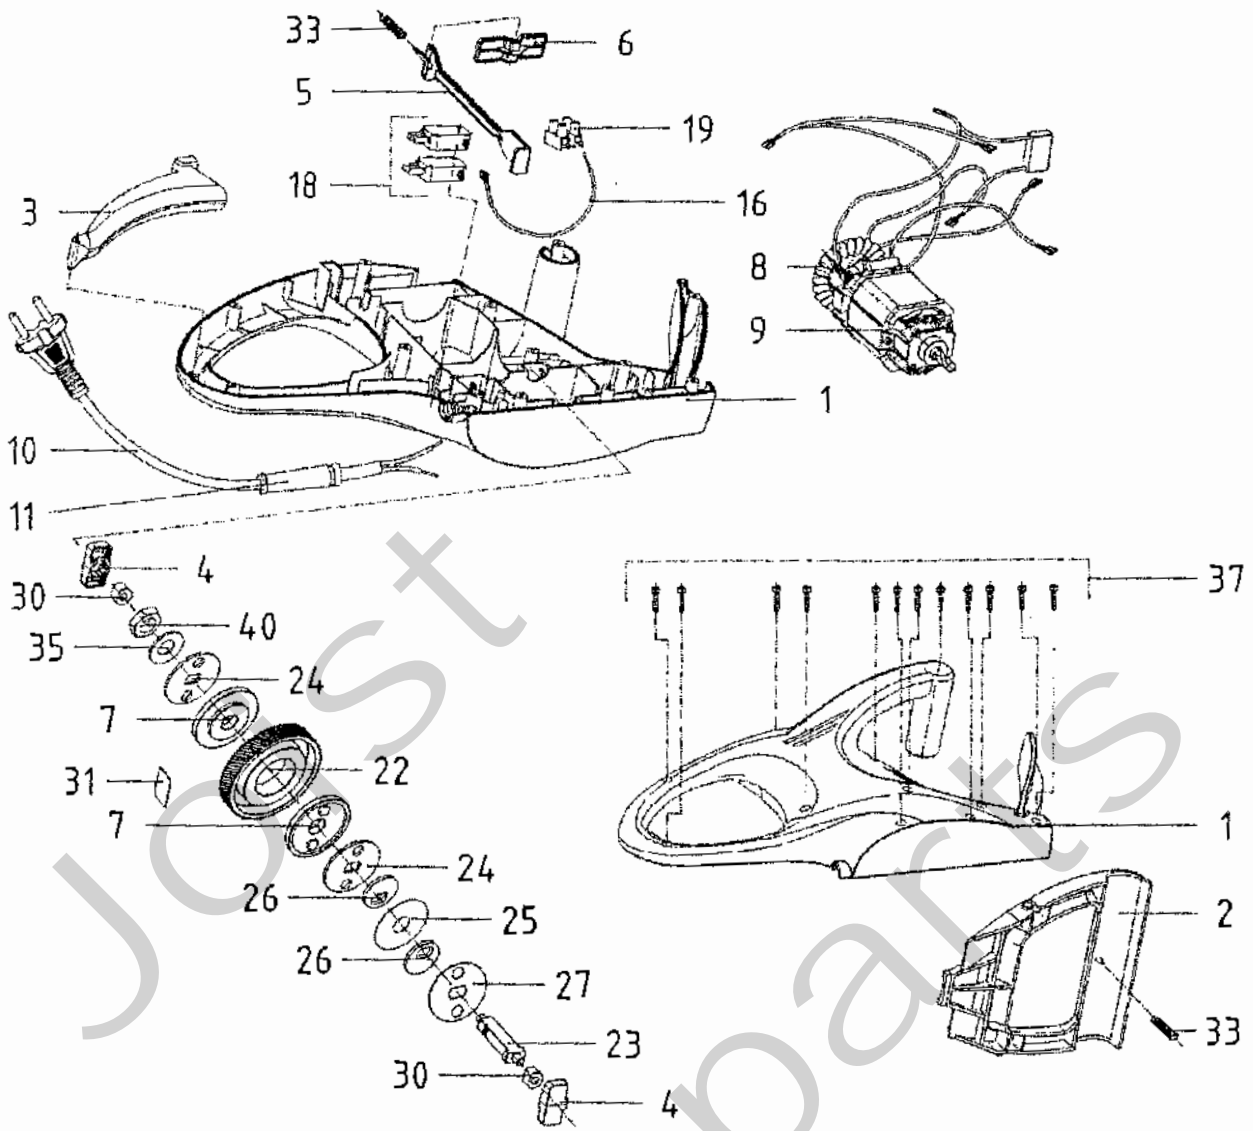

Genuine Spare Parts

Joist
Spareparts
Joist

STIGA
1473
SPARE PARTS

Utgåva Issue		Bildnr Picture No		SH 46 HÄCKSAX		SH 46 HEDGE CUTTER		Sida Page	
2003-43		1473						302	
Pos. Fig.	Antal/Quantity			Art nr Part No	Benämning	Description	Sats Kit	Anmärkning Notes	
	5110								
1	1			1911-1586-01	Hus	Housing			
2	1			1911-1582-01	Brytarhandtag	Handle lever			
3	1			1911-1583-01	Brytararm	Switch lever			
4	2			1911-1587-01	Lagerfäste	Bearing adapter			
5	1			1911-1584-01	Brytarlänk	Switch slide			
6	1			1911-1585-01	Brytarvagga	Rocker switch			
7	2			1911-1074-01	Isolerbricka	Isolation washer			
8	1			1911-1073-01	Fläkt	Fan			
9	1			1911-1593-01	Motor m.kondensator	Motor w.condensor			
10	1			1911-1068-01	Anslutningskabel	Connection cable			
11	1			1911-1066-01	Gummihylsa	Grommet			
16	1			1911-1502-01	Kabel	Cable			
18	2			1911-1487-01	Brytare	Snap switch			
19	1			1911-1104-01	Kopplingsbit	Cable connection			
22	1			1911-1087-01	Kugghjul	Gear wheel			
23	1			1911-1086-01	Axel	Shaft			
24	2			1911-1088-01	Medbringarbricka	Carrier washer			
25	1			1911-1089-01	Skiljebricka	Separate washer			
26	2			1911-1092-01	Excenterbricka	Eccentric washer			
27	1			1911-1091-01	Avslutsbricka	End washer			
30	2			1911-1082-01	Lagerbussning	Bearing bush			
31	1			1911-1099-01	Stöbbleck	Support blade			
33	2			1911-1083-01	Fjäder	Spring			
35	1			1911-1081-01	Tallriksfjäder	Disc spring			
37	12			1911-1105-01	Skruv	Screw			
40	1			1911-1080-01	Mutter	Nut			
41	1			1911-1592-01	Kniv kpl	Blade system assy		Inkl. pos 42 - 51	
42	1			1911-1588-01	• Kniv- övre	• Blade- upper			
43	1			1911-1589-01	• Kniv- undre	• Blade- lower			
44	1			1911-1591-01	• Knivlinjal- böjd	• Blade rail- bended			
45	1			1911-1590-01	• Knivhållare	• Blade holder			
46	4			1911-1084-01	• Distans	• Spacer			
47	1			1911-1109-01	• Distans	• Spacer			
48	4			1911-1070-01	• Skruv	• Screw			
49	1			1911-1085-01	• Skruv	• Screw			
50	4			1911-1107-01	• Mutter	• Nut			
51	1			1911-1108-01	• Mutter	• Nut			
53	1			1911-1581-01	Knivskydd	Blade cover			