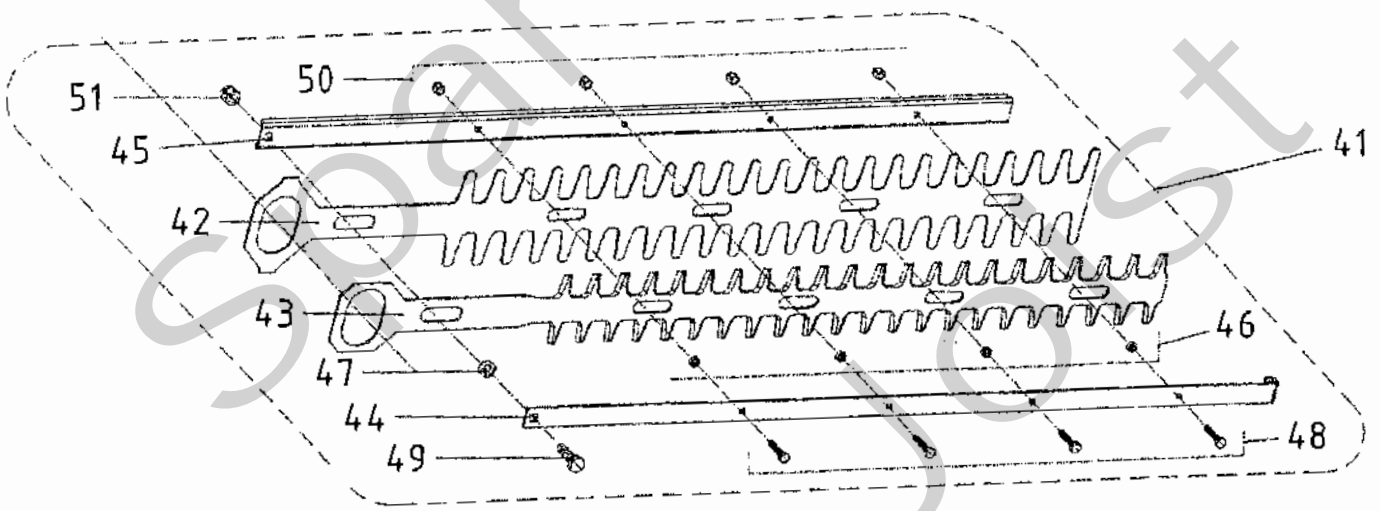

Genuine Spare Parts

Joist
Spareparts
Joist

STIGA
1473
SPARE PARTS

Utgåva Issue		Bildnr Picture No		SH 46 HÄCKSAX		SH 46 HEDGE CUTTER		Sida Page	
2003-43		1473						302	
Pos. Fig.	Antal/Quantity			Art nr Part No	Benämning	Description	Sats Kit	Anmärkning Notes	
	5110								
1	1			1911-1586-01	Hus	Housing			
2	1			1911-1582-01	Brytarhandtag	Handle lever			
3	1			1911-1583-01	Brytararm	Switch lever			
4	2			1911-1587-01	Lagerfäste	Bearing adapter			
5	1			1911-1584-01	Brytarlänk	Switch slide			
6	1			1911-1585-01	Brytarvagga	Rocker switch			
7	2			1911-1074-01	Isolerbricka	Isolation washer			
8	1			1911-1073-01	Fläkt	Fan			
9	1			1911-1593-01	Motor m.kondensator	Motor w.condensor			
10	1			1911-1068-01	Anslutningskabel	Connection cable			
11	1			1911-1066-01	Gummihylsa	Grommet			
16	1			1911-1502-01	Kabel	Cable			
18	2			1911-1487-01	Brytare	Snap switch			
19	1			1911-1104-01	Kopplingsbit	Cable connection			
22	1			1911-1087-01	Kugghjul	Gear wheel			
23	1			1911-1086-01	Axel	Shaft			
24	2			1911-1088-01	Medbringarbricka	Carrier washer			
25	1			1911-1089-01	Skiljebricka	Separate washer			
26	2			1911-1092-01	Excenterbricka	Eccentric washer			
27	1			1911-1091-01	Avslutsbricka	End washer			
30	2			1911-1082-01	Lagerbussning	Bearing bush			
31	1			1911-1099-01	Stöbbleck	Support blade			
33	2			1911-1083-01	Fjäder	Spring			
35	1			1911-1081-01	Tallriksfjäder	Disc spring			
37	12			1911-1105-01	Skruv	Screw			
40	1			1911-1080-01	Mutter	Nut			
41	1			1911-1592-01	Kniv kpl	Blade system assy		Inkl. pos 42 - 51	
42	1			1911-1588-01	• Kniv- övre	• Blade- upper			
43	1			1911-1589-01	• Kniv- undre	• Blade- lower			
44	1			1911-1591-01	• Knivlinjal- böjd	• Blade rail- bended			
45	1			1911-1590-01	• Knivhållare	• Blade holder			
46	4			1911-1084-01	• Distans	• Spacer			
47	1			1911-1109-01	• Distans	• Spacer			
48	4			1911-1070-01	• Skruv	• Screw			
49	1			1911-1085-01	• Skruv	• Screw			
50	4			1911-1107-01	• Mutter	• Nut			
51	1			1911-1108-01	• Mutter	• Nut			
53	1			1911-1581-01	Knivskydd	Blade cover			