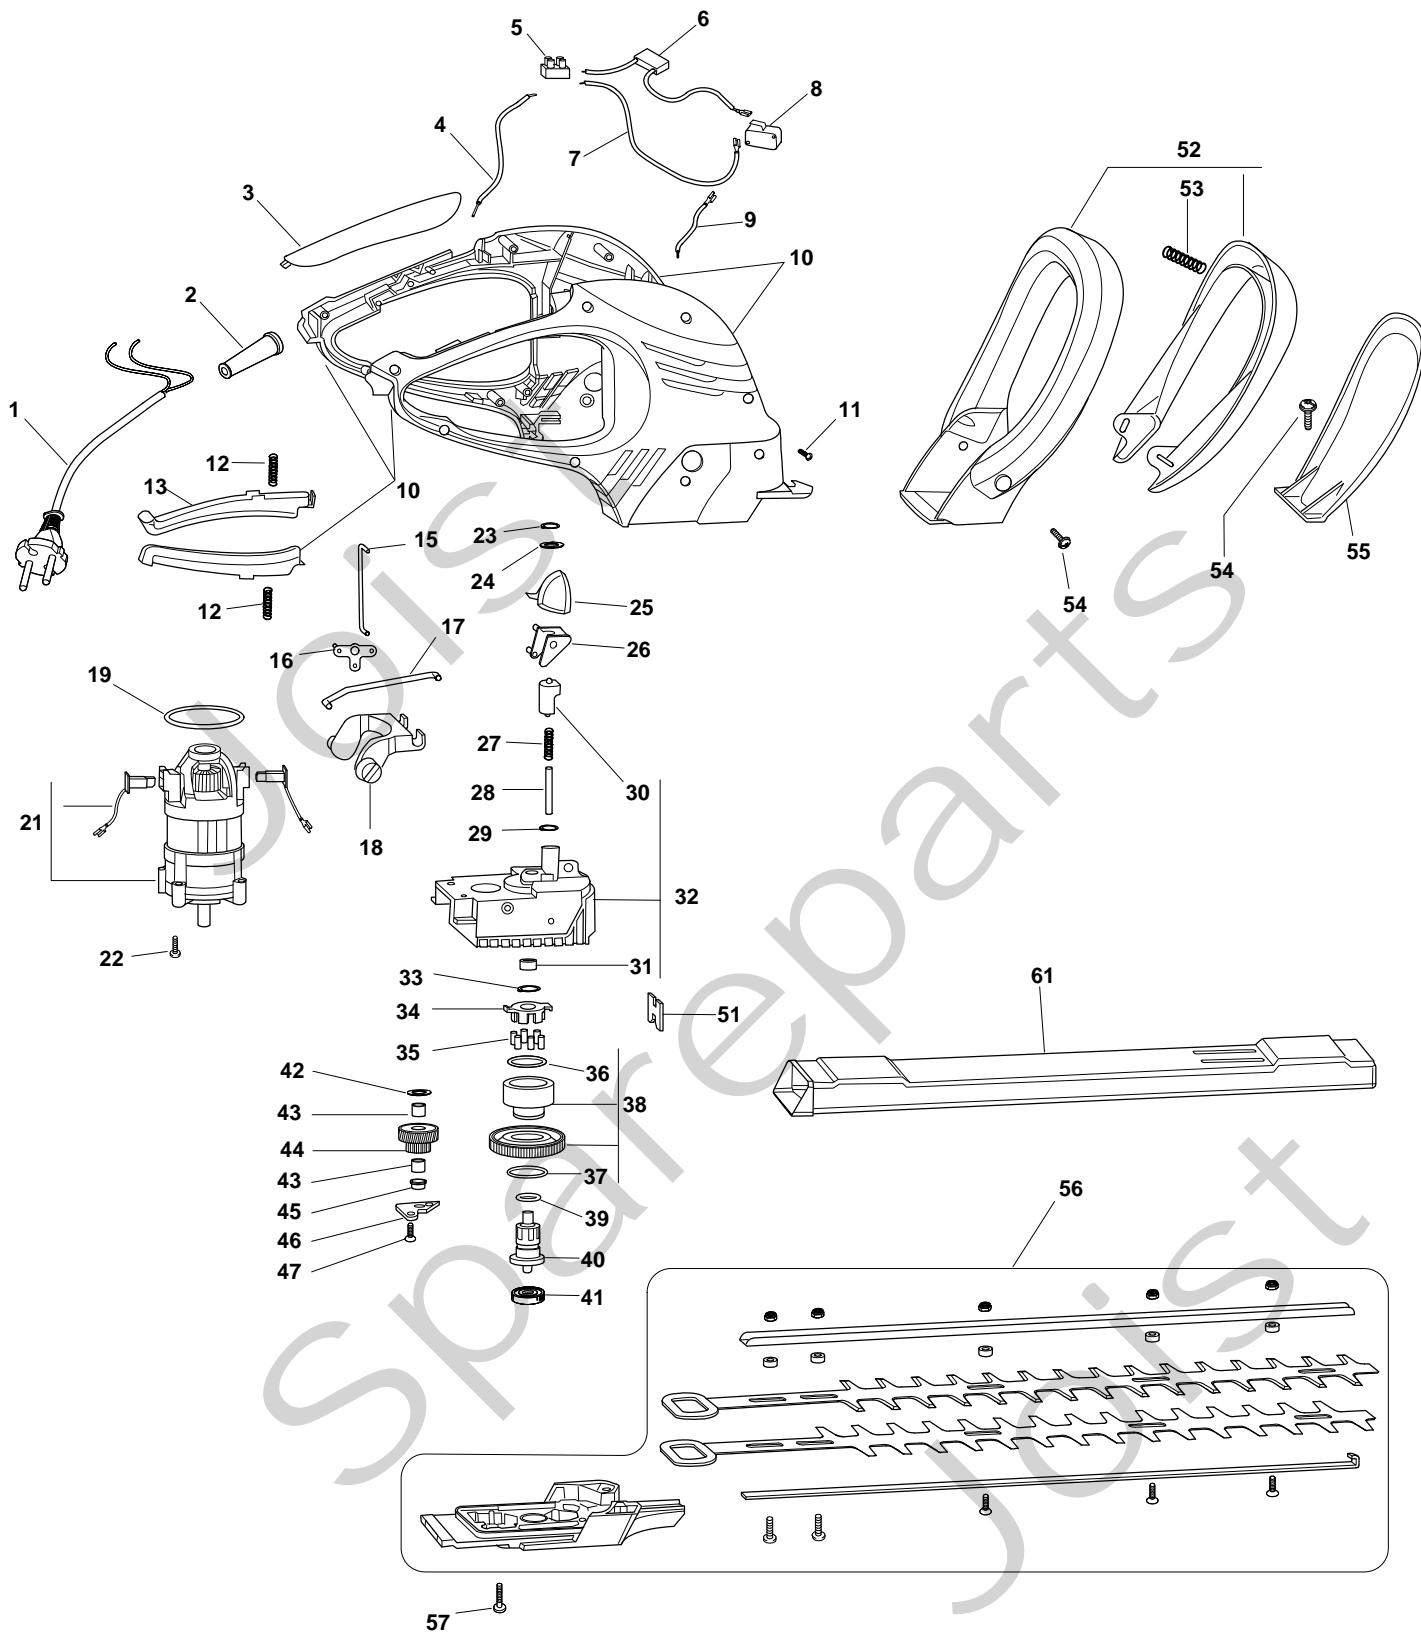

Genuine Spare Parts

SH 60 PRO

SH 60 PRO

SH 60 PRO

Pos. Fig.	Antal Quantity	Art No Part No	Benämning	Description	Anmärkning Notes
1	1	1911-1488-01	Anslutningskabel	Power Cord Assy	
2	1	1911-1066-01	Gummihylsa	Cord Protector	
3	1	1911-1508-01	Lock	Handle	
4	1	1911-1526-01	Kabel	Cable	
5	1	1911-1104-01	Kopplingsbit	Cable	
6	1	1911-1525-01	Kondensator	Capacitor	
7	1	1911-1523-01	Kabel	Cable	
8	1	1911-1524-01	Brytare	Switch	
9	1	1911-1619-01	Kabel	Cable	
10	1	1911-1598-01	Hus-gul	Handle Assy Yellow	
11	11	1911-1105-01	Skruv	Screw	
12	2	1911-1083-01	Fjäder	Spring	
13	1	1911-1511-01	Kabelkanal	Switch Lever	
15	1	1911-1538-01	Länk	Rod	
16	1	1911-1516-01	Vridarm	Lever	
17	1	1911-1537-01	Länk	Rod	
18	1	1911-1514-01	Brytarelement	Gearshift	
19	1	1911-1520-01	O-ring	O Ring	
21	1	1911-1616-01	Elmotor	Motor	
22	11	1911-1105-01	Skruv	Screw	
23	1	1911-1567-01	Bricka	Washer	
24	1	1911-1529-01	Bricka	Washer	
25	1	1911-1518-01	Vipparm	Switch	
26	1	1911-1515-01	Insats	Gearshift	
27	1	1911-1530-01	Tryckfjäder	Spring	
28	1	1911-1539-01	Kopplingsstift	Pin	
29	1	1911-1528-01	Bricka	Washer	
30	1	1911-1621-01	Brytarm	Cap	
31	1	1911-1546-01	Nållager	Bush	
32	1	1911-1564-01	Växelhus kpl	Transmission Unit	
33	1	1911-1549-01	Ring	Snap Ring	
34	1	1911-1555-01	Kopplingshus	Shock Absorber	
35	6	1911-1531-01	Kopplingskon	Needle	
36	1	1911-1521-01	O-ring	O Ring	
37	1	1911-1489-01	Axelring	Snap Ring	
38	1	1911-1543-01	Överbelastningsskydd	Sprocket	
39	1	1911-1522-01	O-ring	O Ring	
40	1	1911-1618-01	Drev	Pinion	
41	1	1911-1554-01	Kullager	Bearing	
42	1	1911-1550-01	Bricka	Washer	
43	2	1911-1548-01	Nållager	Bush	
44	1	1911-1565-01	Drev	Sprocket	
45	1	1911-1557-01	Distans	Spacer	
46	1	1911-1556-01	Lagerfäste	Plate	
47	2	1911-1552-01	Skruv	Screw	
51	1	1911-1532-01	Glidblock	Shoe	
52	1	1911-1594-01	Handtag kpl	Handle Ass.Y	
53	2	1911-1551-01	Tryckfjäder	Spring	
54	4	1911-1534-01	Skruv	Screw	
55	1	1911-1517-01	Handskydd	Hand Guard	
56	1	1911-1615-01	Kniv	Blades	
57	4	1911-1533-01	Skruv	Screw	
61	1	1911-1519-01	Knivskydd	Blade Guard	