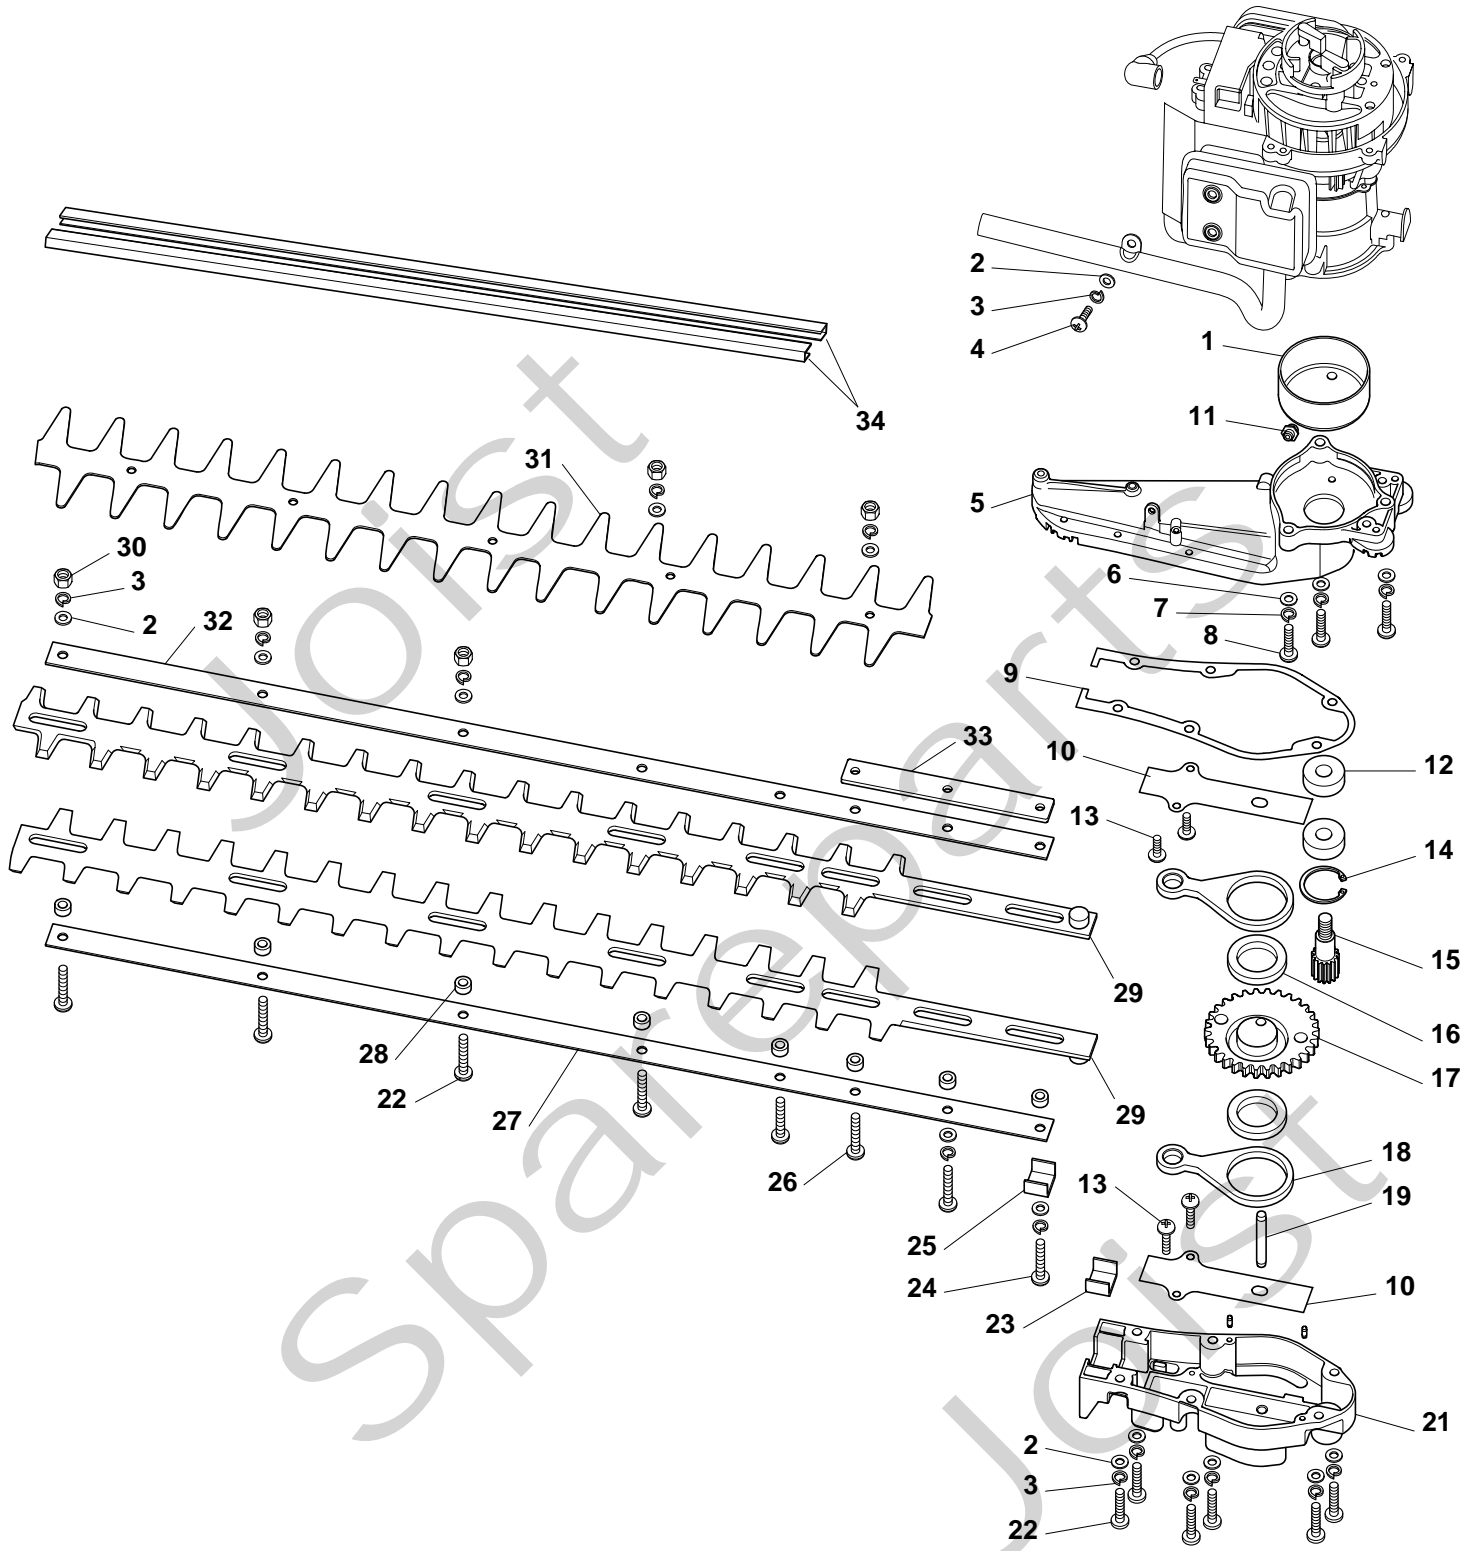

Pos. Fig.	Antal Quantity	Art No Part No	Benämning	Description	Anmärkning Notes
1	1	123300014/0	Handtag-främre	Fore Handle	
2	2	123878119/0	Skruv	Screw	
3	1	123600085/0	Ljuddämparskydd	Muffler Protection	
4	2	123430606/0	Fjäder	Spring	
5	5	123657022/0	Bricka	Washer	
6	4	123657017/0	Fjäderbricka	Spring Washer	
7	4	123878120/0	Skruv	Screw	
8	1	123784008/0	Skydd	Case	
9	2	123430607/0	Fjäder	Spring	
10	2	123790023/0	Lock	Cap	
11	10	123878121/0	Skruv	Screw	
12	1	123109588/0	Kåpa	Cover	
13	1	123593509/0	Knopp	Knob	
14	1	123700065/0	Handtag-vä	Left Handgrip	
15	1	123430608/0	Fjäder	Spring	
16	1	123315099/0	Bromssporre	Lever	
17	1	123315100/0	Säkerhetsspärr	Safety Lever	
18	1	123430609/0	Fjäder Arm Gaswire	Spring	
19	1	123315101/0	Gasreglage	Throttle Lever	
20	1	123700066/0	Handtag-hö	Right Handgrip	
21	1	123303007/0	Skruv	Screw	
22	1	123202008/0	Hållare	Retainer	
23	2	123878115/0	Skruv	Screw	
24	1	123657023/0	Gummihylsa	Grommet	
25	1	123044223/0	Kompass	Bush	
26	1	123878124/0	Skruv	Screw	
27	1	123733006/0	Tank	Fuel Tank	
28	2	123275031/0	Gummihylsa	Grommet	
29	1	183790011/0	Tanklock	Cap Ass'Y, Fuel Tank	
36	1	183520009/0	Bränslefilter	Intake Filter	
37	1	123867028/0	Braånsleslang	Tube	
38	1	1232940080	Plåt	Plate	
39	1	123878122/0	Skruv	Screw	
40	1	123275032/0	Hylsa	Grommet	
41	1	123867029/0	Rör	Tube	
42	1	123300015/0	Starthandtag	Starter Handle	
43	1	123234007/0	Startsnöre	Starter Cord	
44	1	123430610/0	Startfjäder	Starter Spring	
45	1	123604013/0	Linhjul	Starter Pulley	
46	6	123878123/0	Skruv	Screw	
46	1	183058040/0	Start kpl	Starter Ass.Y	
49	1	123106037/0	Cylinderkåpa-gul	Yellow Cylinder Cover	
50	4	123878125/0	Skruv	Screw	
51	1	123106039/0	Cylinderkåpa-gul	Yellow Cylinder Cover	
52	1	183065030/0	Tändstiftshatt	Spark Plug Cable	
53	1	123066024/0	Gaswire	Wire Ass.Y	