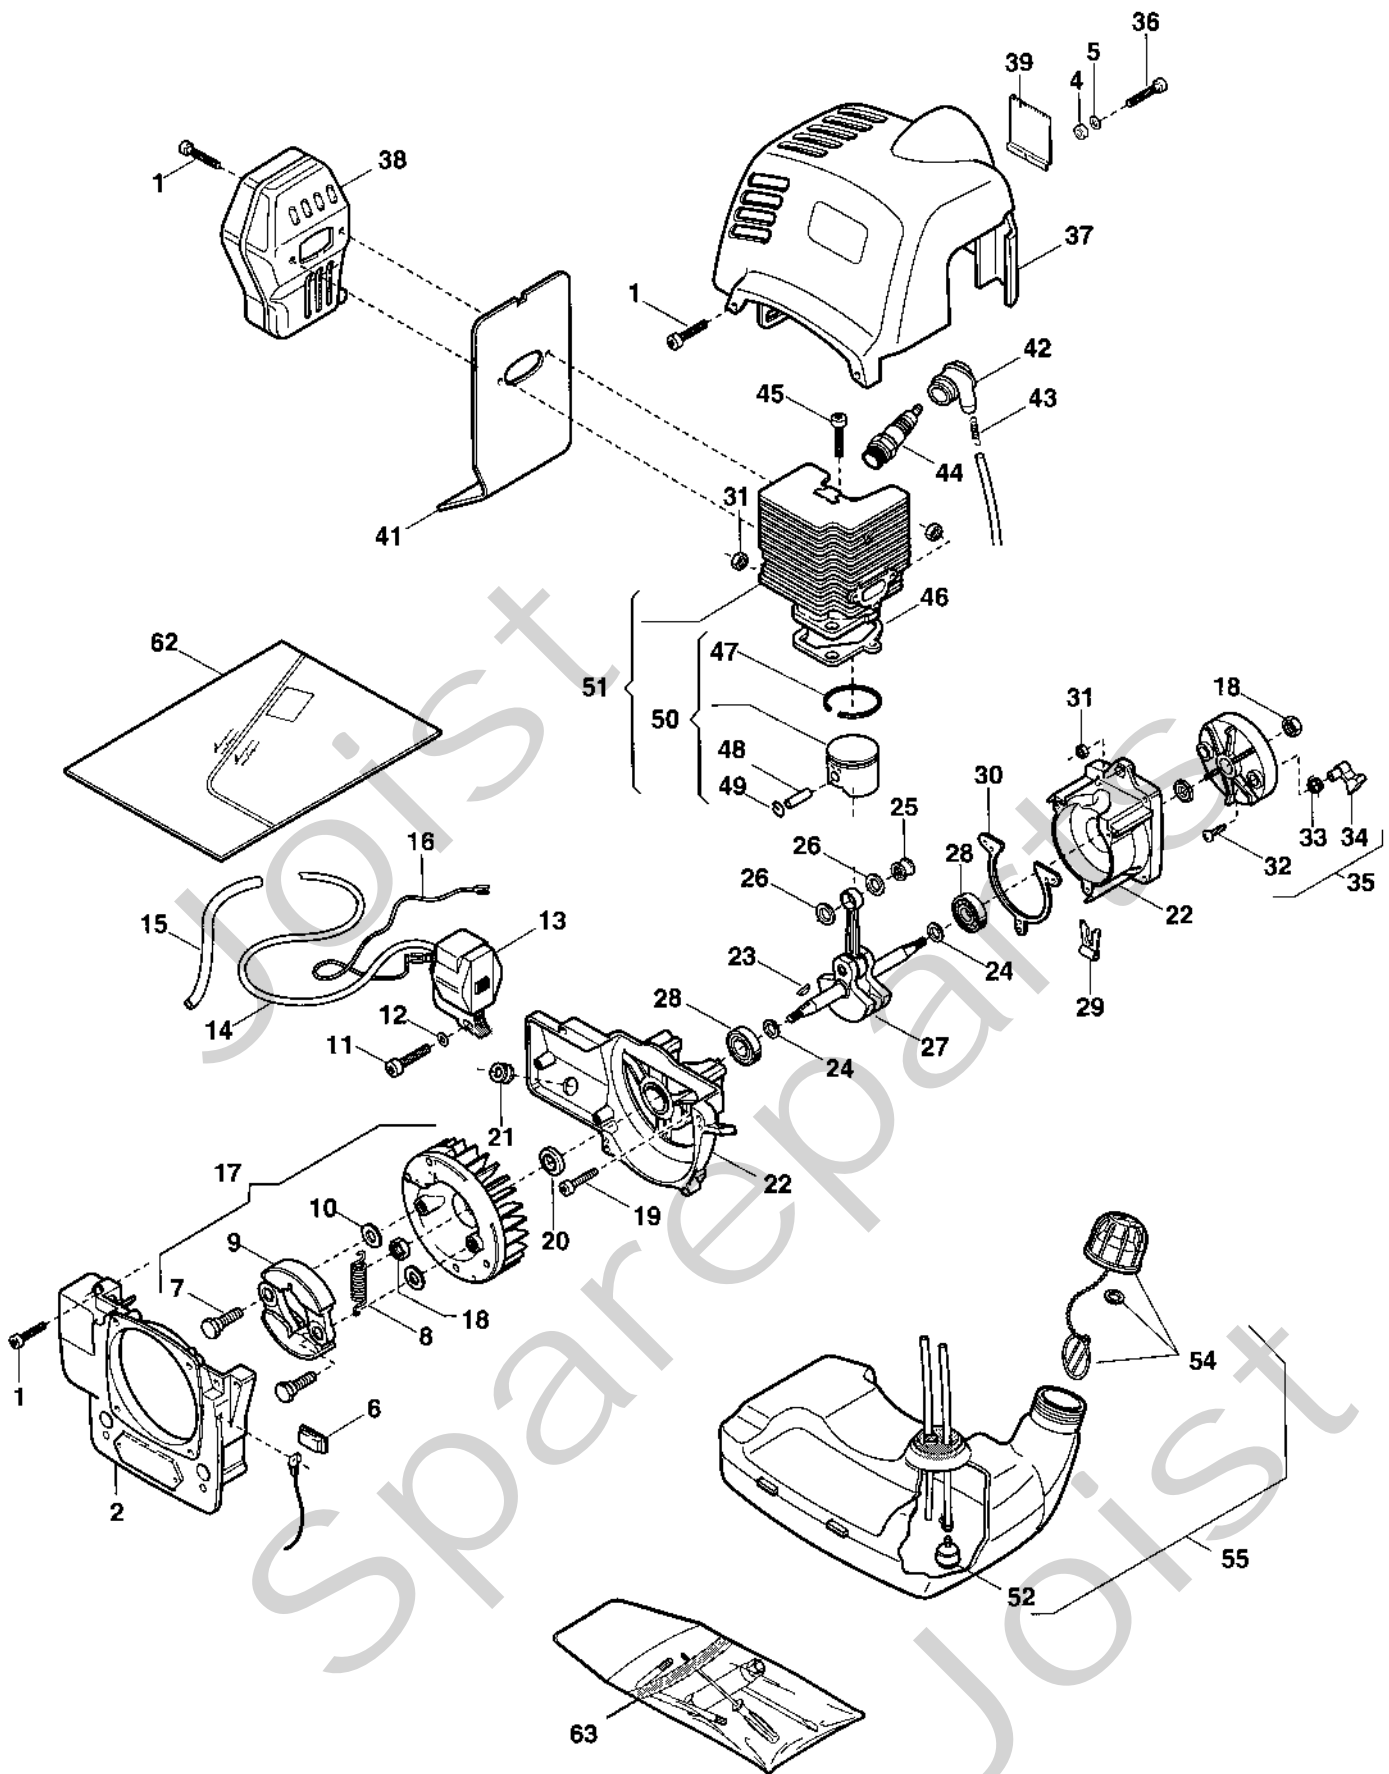

Genuine Spare Parts

Joist
Spareparts
Joist

STIGA
1493
 SPARE PARTS

Utgåva Issue		Bildnr Picture No		SH 65 HÄCKSAX KNIV		SH 65 HEDGE CUTTER BLADE		Sida Page	
2003-43		1493						308	
Pos. Fig.	Antal/Quantity				Art nr Part No	Benämning	Description	Sats Kit	Anmärkning Notes
	5117								
1	1				1911-3840-01	Kniv-övre	Blade-top		
2	1				1911-3841-01	Kniv-undre	Blade-bottom		
3	1				1911-3839-01	Knivlinjal	Blade holder		
4	1				1911-3844-01	Knivskydd	Blade guard		
5	4				1911-3843-01	Knivskruv	Blade screw		
6	4				1911-3842-01	Bricka	Washer		
7	7				1911-3021-01	Mutter	Nut		
8	2				1911-3845-01	Skruv	Screw		
9	1				1911-3838-01	Handtag-främre	Handle-front		
10	2				9997-0635-12	Skruv	Screw		
11	1				1911-3846-01	Knivskydd	Blade cover		
12	1				1911-3837-01	Handtag-bakre	Handle-rear		
13	1				1911-3734-01	Distans	Spacer		
14	1				1911-3849-01	Växelhus kpl	Gear assy		
15	1				1911-3836-01	Platta	Plate		
16	2				1911-3021-01	Mutter	Nut		
26	1				1911-3670-01	Stoppkabel	Stop wire		
27	1				1911-3714-01	Gaswire	Throttle cable		
28	3				1911-3009-01	Skruv	Screw		
29	1				1911-3847-01	Skruv	Screw		
30	1				1911-3848-01	Skruv	Screw		