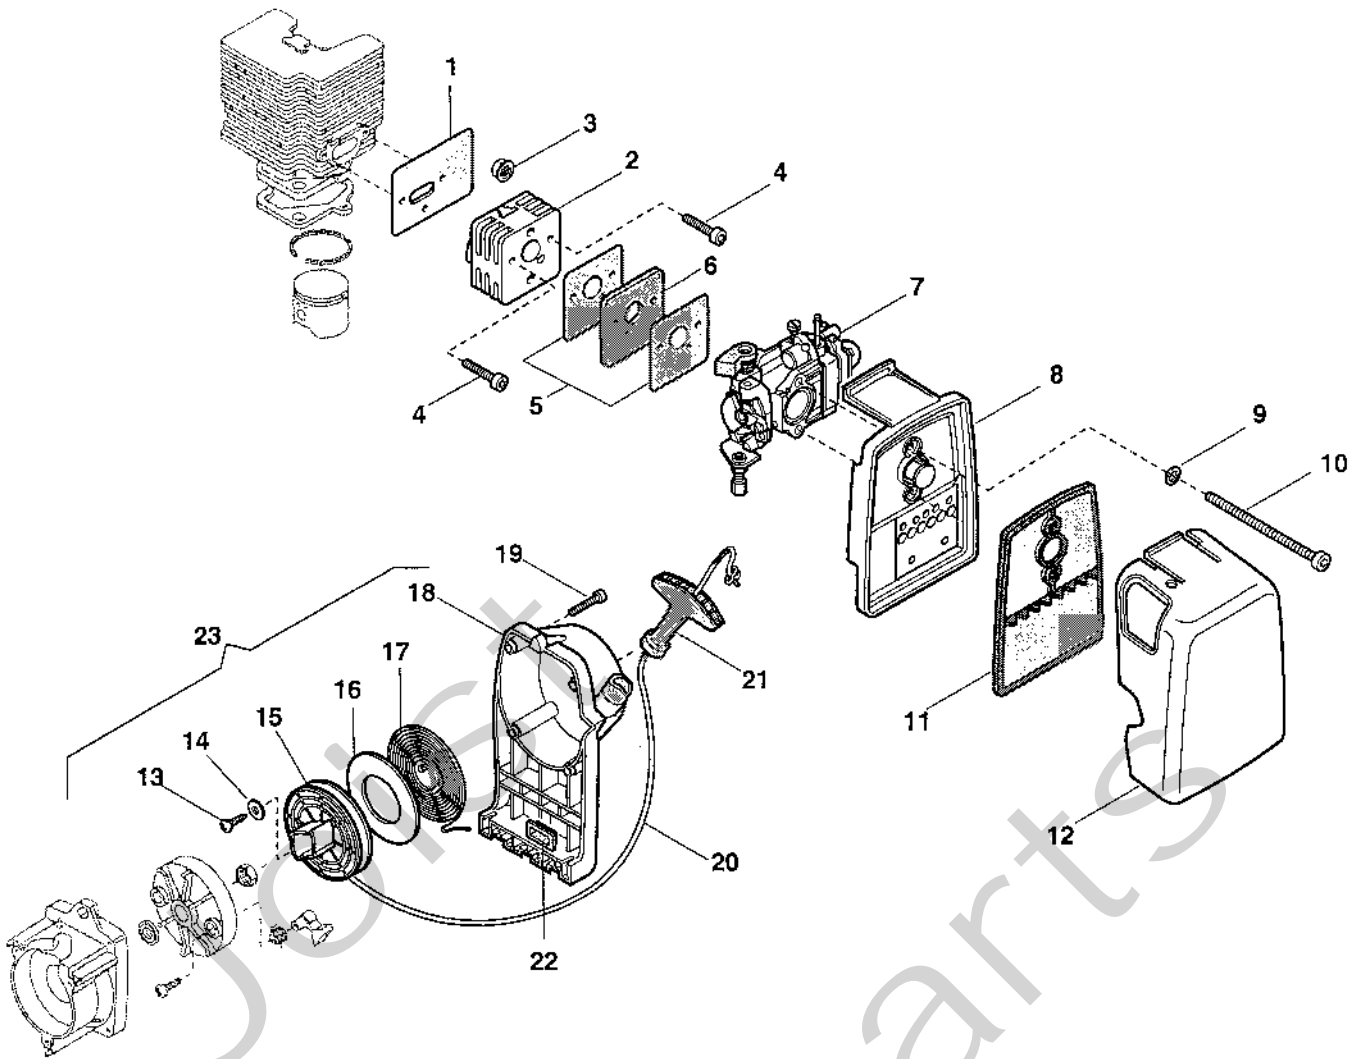

Utgåva Issue		Bildnr Picture No		SH 65 HÄCKSAX START FÖRGASARE		SH 65 HEDGE CUTTER STARTER CARBURETTOR		Sida Page
2003-43		1490						312
Pos. Fig.	Antal/Quantity			Art nr Part No	Benämning	Description	Sats Kit	Anmärkning Notes
	5117							
1	1			1911-3104-01	Packning.....	Gasket.....		
2	1			1911-3122-01	Insugningsrör.....	Intake manifold.....		
3	2			1911-3032-01	Mutter.....	Nut.....		
4	2			1911-3008-01	Skruv.....	Screw.....		
5	2			1911-3107-01	Packning.....	Gasket.....		
6	1			1911-3132-01	Värmedistans.....	Heat block.....		
7	1			1911-3725-01	Förgasare kpl.....	Carburettor assy.....		WYJ304
8	1			1911-3835-01	Luftfilterhållare.....	Air filter holder.....		
9	2			1911-3015-01	Bricka.....	Washer.....		
10	2			1911-3014-01	Skruv.....	Screw.....		
11	1			1911-3702-01	Luftfilter.....	Air filter.....		
12	1			1911-3737-01	Filterlock.....	Filter cover.....		
13	1			1911-3002-01	• Skruv.....	• Screw.....		
14	1			1911-3071-01	• Bricka.....	• Washer.....		
15	1			1911-3164-01	• Linhjul.....	• Starter pulley.....		
16	1			1911-3096-01	• Skiva.....	• Disc.....		
17	1			1911-3176-01	• Startfjäder.....	• Starter spring.....		
18	1			1911-3832-01	• Starthus.....	• Starter case.....		
19	4			1911-3007-01	• Skruv.....	• Screw.....		
20	1			1911-3130-01	• Startsnöre.....	• Starter cord.....		
21	1			1911-3479-01	• Starthandtag.....	• Starter handle.....		
22	4			1911-3117-01	• Gummikudde.....	• Grommet.....		
23	1			1911-3718-01	Start kpl.....	Starter assy.....		Inkl. pos 13 - 22
24	1			1911-3115-01	Primer.....	Primer bulb.....		
25	1			1911-3157-01	Packning- membransats.....	Gasket- diaphragm set.....		
26	1			1911-3158-01	Reparationssats.....	Repair set.....		
27	1			1911-3727-01	Ventil.....	Floating valve.....