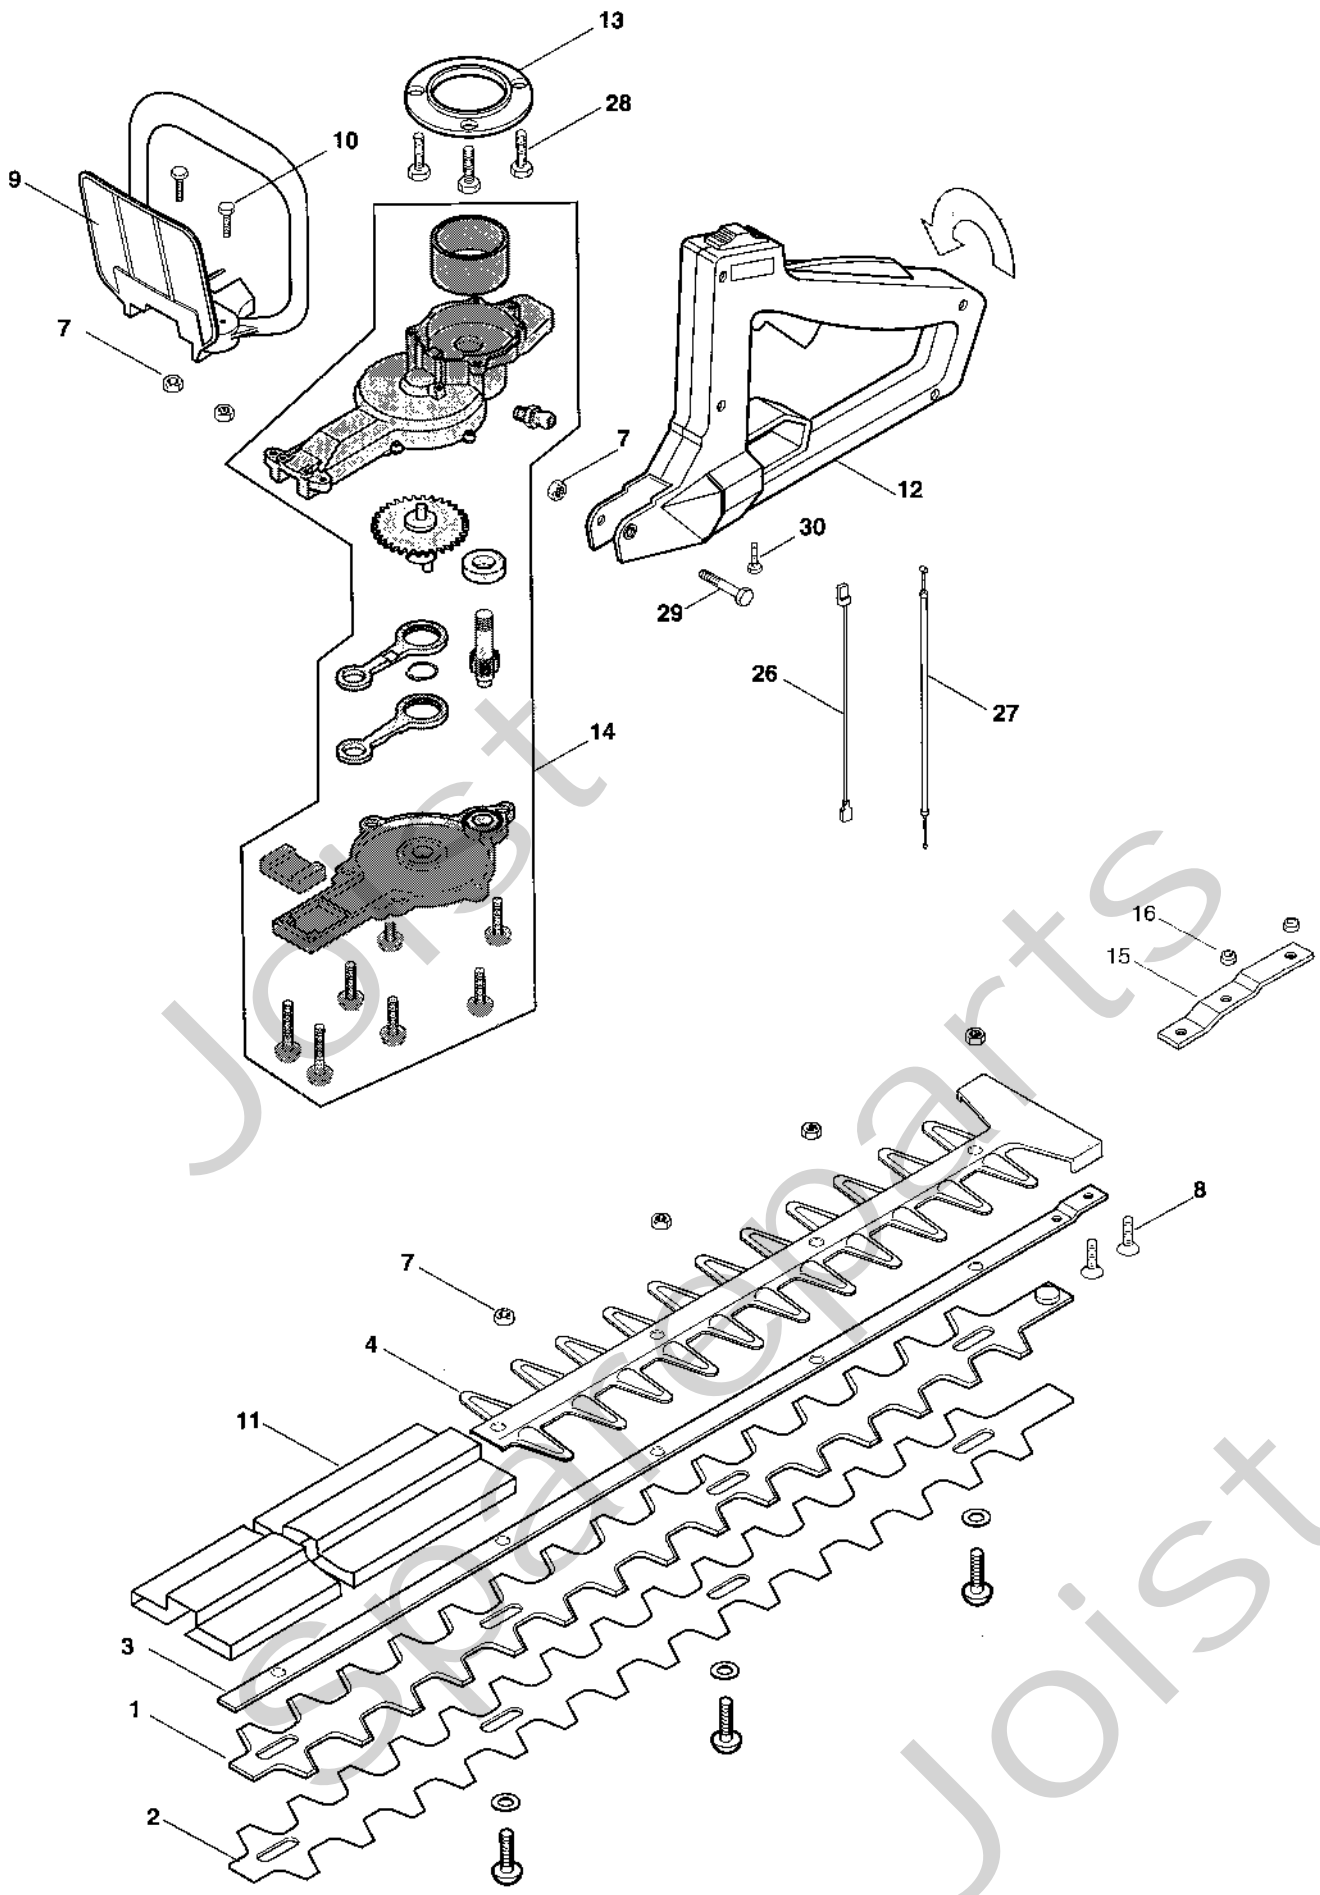

Genuine Spare Parts

Joist
Spareparts
Joist

STIGA
1493
 SPARE PARTS

Utgåva Issue		Bildnr Picture No		SH 65 HÄCKSAX KNIV		SH 65 HEDGE CUTTER BLADE		Sida Page	
2003-43		1493						308	
Pos. Fig.	Antal/Quantity				Art nr Part No	Benämning	Description	Sats Kit	Anmärkning Notes
	5117								
1	1				1911-3840-01	Kniv-övre	Blade-top		
2	1				1911-3841-01	Kniv-undre	Blade-bottom		
3	1				1911-3839-01	Knivlinjal	Blade holder		
4	1				1911-3844-01	Knivskydd	Blade guard		
5	4				1911-3843-01	Knivskruv	Blade screw		
6	4				1911-3842-01	Bricka	Washer		
7	7				1911-3021-01	Mutter	Nut		
8	2				1911-3845-01	Skruv	Screw		
9	1				1911-3838-01	Handtag-främre	Handle-front		
10	2				9997-0635-12	Skruv	Screw		
11	1				1911-3846-01	Knivskydd	Blade cover		
12	1				1911-3837-01	Handtag-bakre	Handle-rear		
13	1				1911-3734-01	Distans	Spacer		
14	1				1911-3849-01	Växelhus kpl	Gear assy		
15	1				1911-3836-01	Platta	Plate		
16	2				1911-3021-01	Mutter	Nut		
26	1				1911-3670-01	Stoppkabel	Stop wire		
27	1				1911-3714-01	Gaswire	Throttle cable		
28	3				1911-3009-01	Skruv	Screw		
29	1				1911-3847-01	Skruv	Screw		
30	1				1911-3848-01	Skruv	Screw		