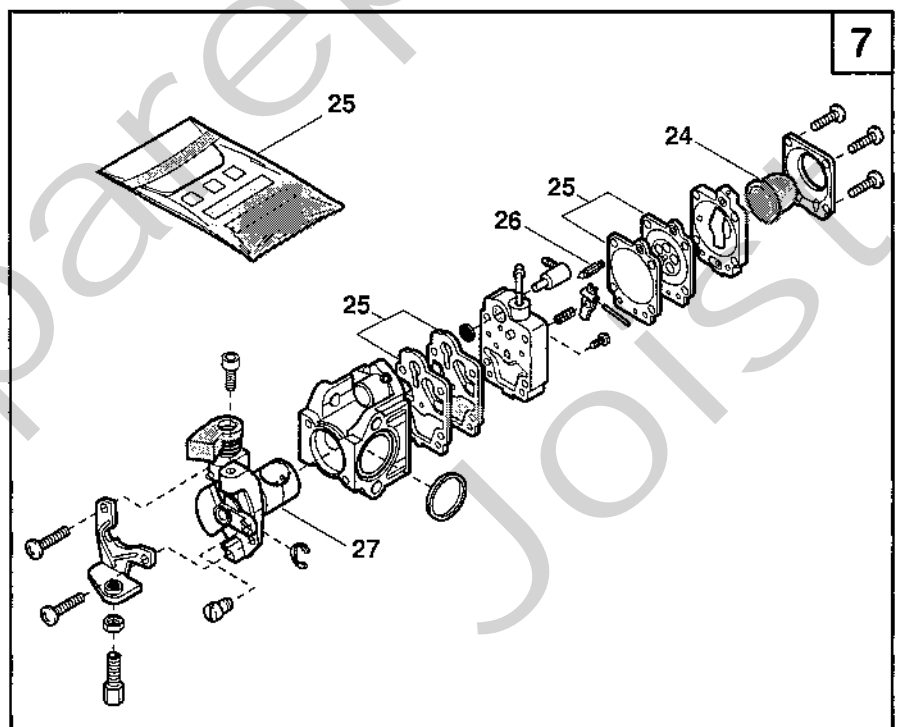

Utgåva Issue		Bildnr Picture No		SH 65 HÄCKSAX START FÖRGASARE		SH 65 HEDGE CUTTER STARTER CARBURETTOR		Sida Page
2003-43		1490						312
Pos. Fig.	Antal/Quantity			Art nr Part No	Benämning	Description	Sats Kit	Anmärkning Notes
	5117							
1	1			1911-3104-01	Packning.....	Gasket.....		
2	1			1911-3122-01	Insugningsrör.....	Intake manifold.....		
3	2			1911-3032-01	Mutter.....	Nut.....		
4	2			1911-3008-01	Skruv.....	Screw.....		
5	2			1911-3107-01	Packning.....	Gasket.....		
6	1			1911-3132-01	Värmedistans.....	Heat block.....		
7	1			1911-3725-01	Förgasare kpl.....	Carburettor assy.....		WYJ304
8	1			1911-3835-01	Luftfilterhållare.....	Air filter holder.....		
9	2			1911-3015-01	Bricka.....	Washer.....		
10	2			1911-3014-01	Skruv.....	Screw.....		
11	1			1911-3702-01	Luftfilter.....	Air filter.....		
12	1			1911-3737-01	Filterlock.....	Filter cover.....		
13	1			1911-3002-01	• Skruv.....	• Screw.....		
14	1			1911-3071-01	• Bricka.....	• Washer.....		
15	1			1911-3164-01	• Linhjul.....	• Starter pulley.....		
16	1			1911-3096-01	• Skiva.....	• Disc.....		
17	1			1911-3176-01	• Startfjäder.....	• Starter spring.....		
18	1			1911-3832-01	• Starthus.....	• Starter case.....		
19	4			1911-3007-01	• Skruv.....	• Screw.....		
20	1			1911-3130-01	• Startsnöre.....	• Starter cord.....		
21	1			1911-3479-01	• Starthandtag.....	• Starter handle.....		
22	4			1911-3117-01	• Gummikudde.....	• Grommet.....		
23	1			1911-3718-01	Start kpl.....	Starter assy.....		Inkl. pos 13 - 22
24	1			1911-3115-01	Primer.....	Primer bulb.....		
25	1			1911-3157-01	Packning- membransats.....	Gasket- diaphragm set.....		
26	1			1911-3158-01	Reparationssats.....	Repair set.....		
27	1			1911-3727-01	Ventil.....	Floating valve.....