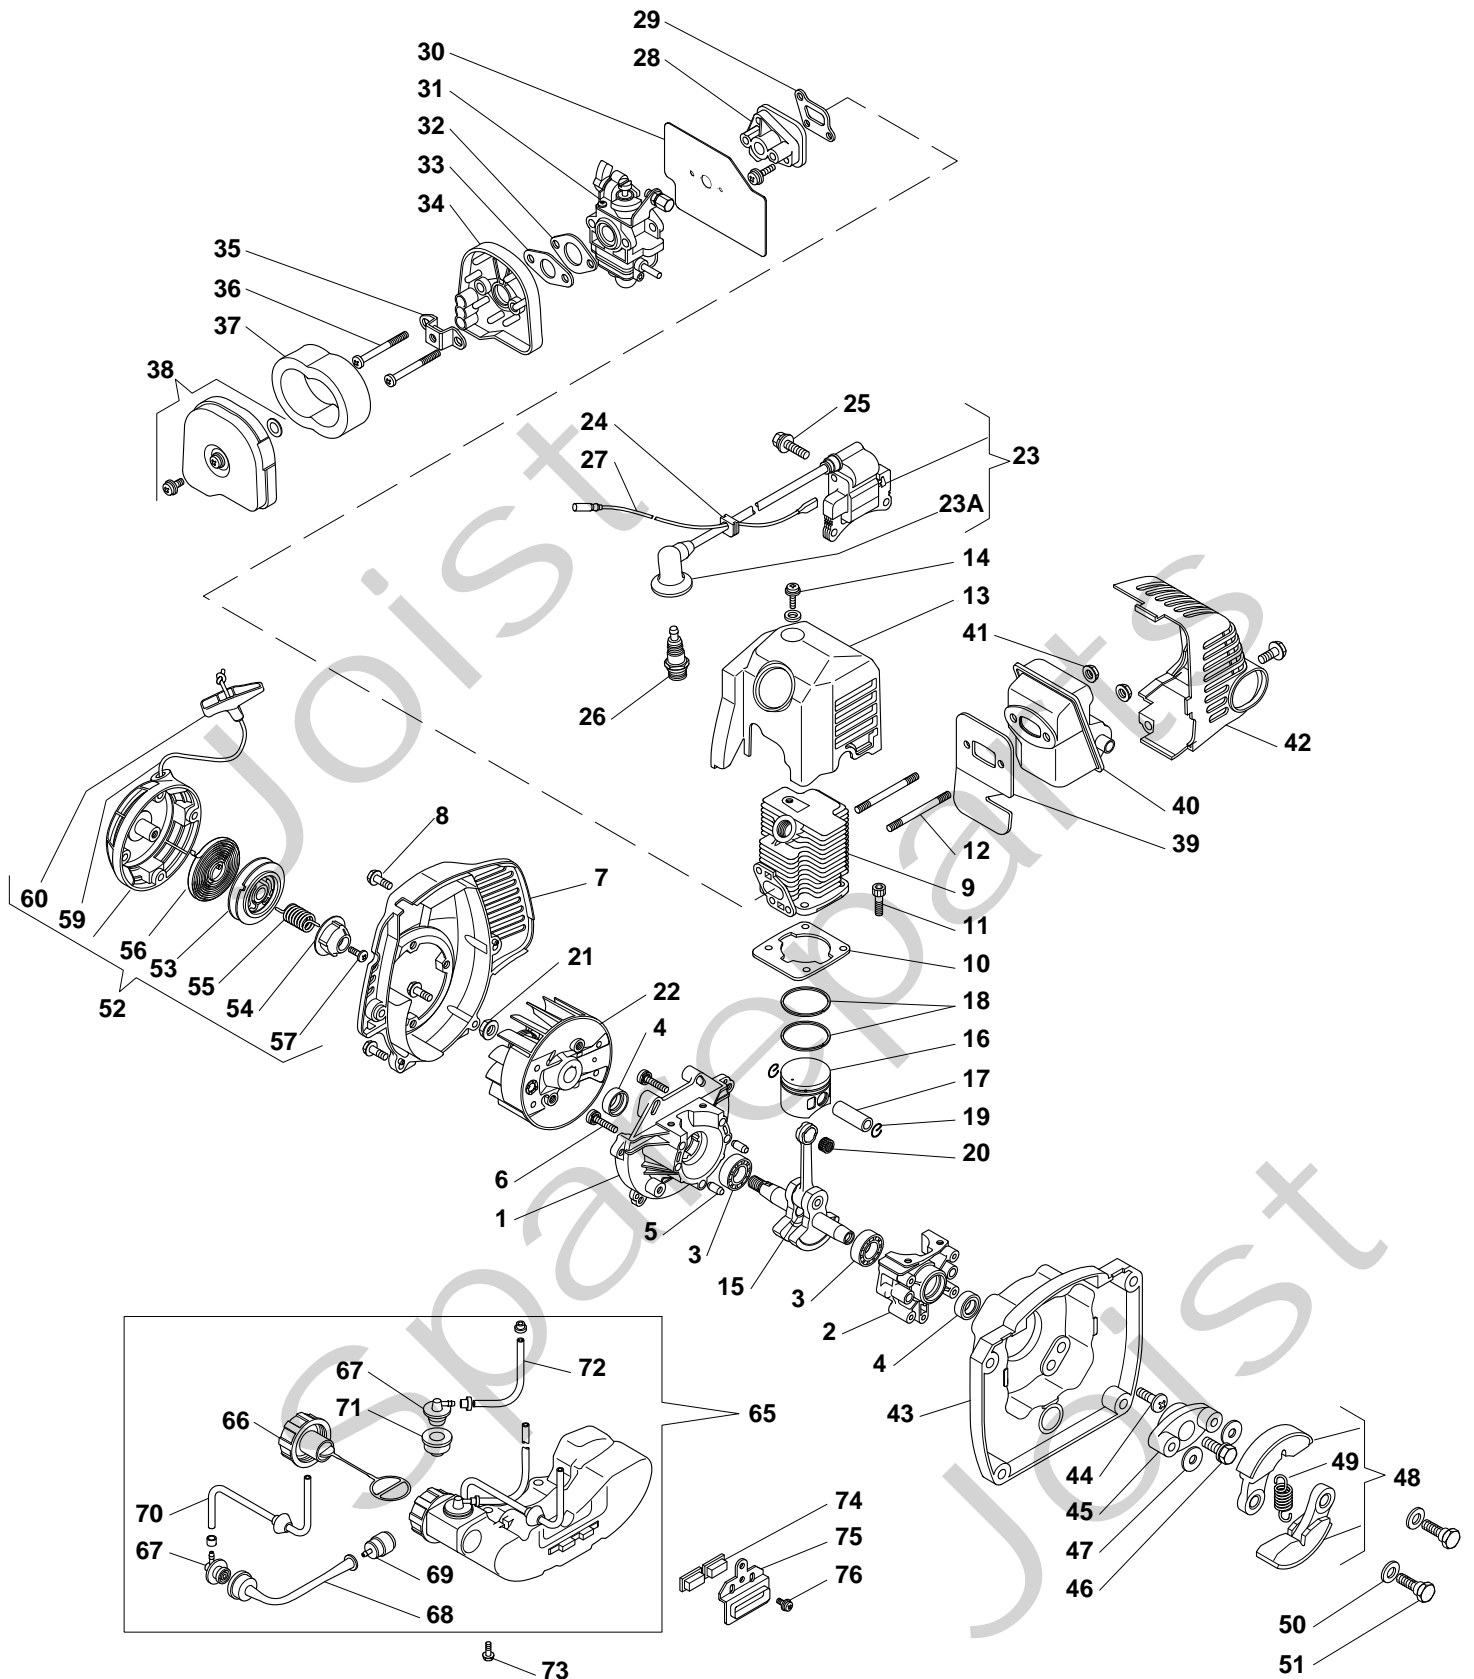

Pos. Fig.	Antal Quantity	Art No Part No	Benämning	Description	Anmärkning Notes
71	1	123671501/0	Hylsa	Grommet	
72	1	123867027/0	Rör	Tube	
73	2	123878103/0	Skruv	Screw	
74	2	123275030/0	Gummihylsa	Grommet	
75	1	123208417/0	Stöd	Support	
76	1	123878104/0	Skruv	Screw	