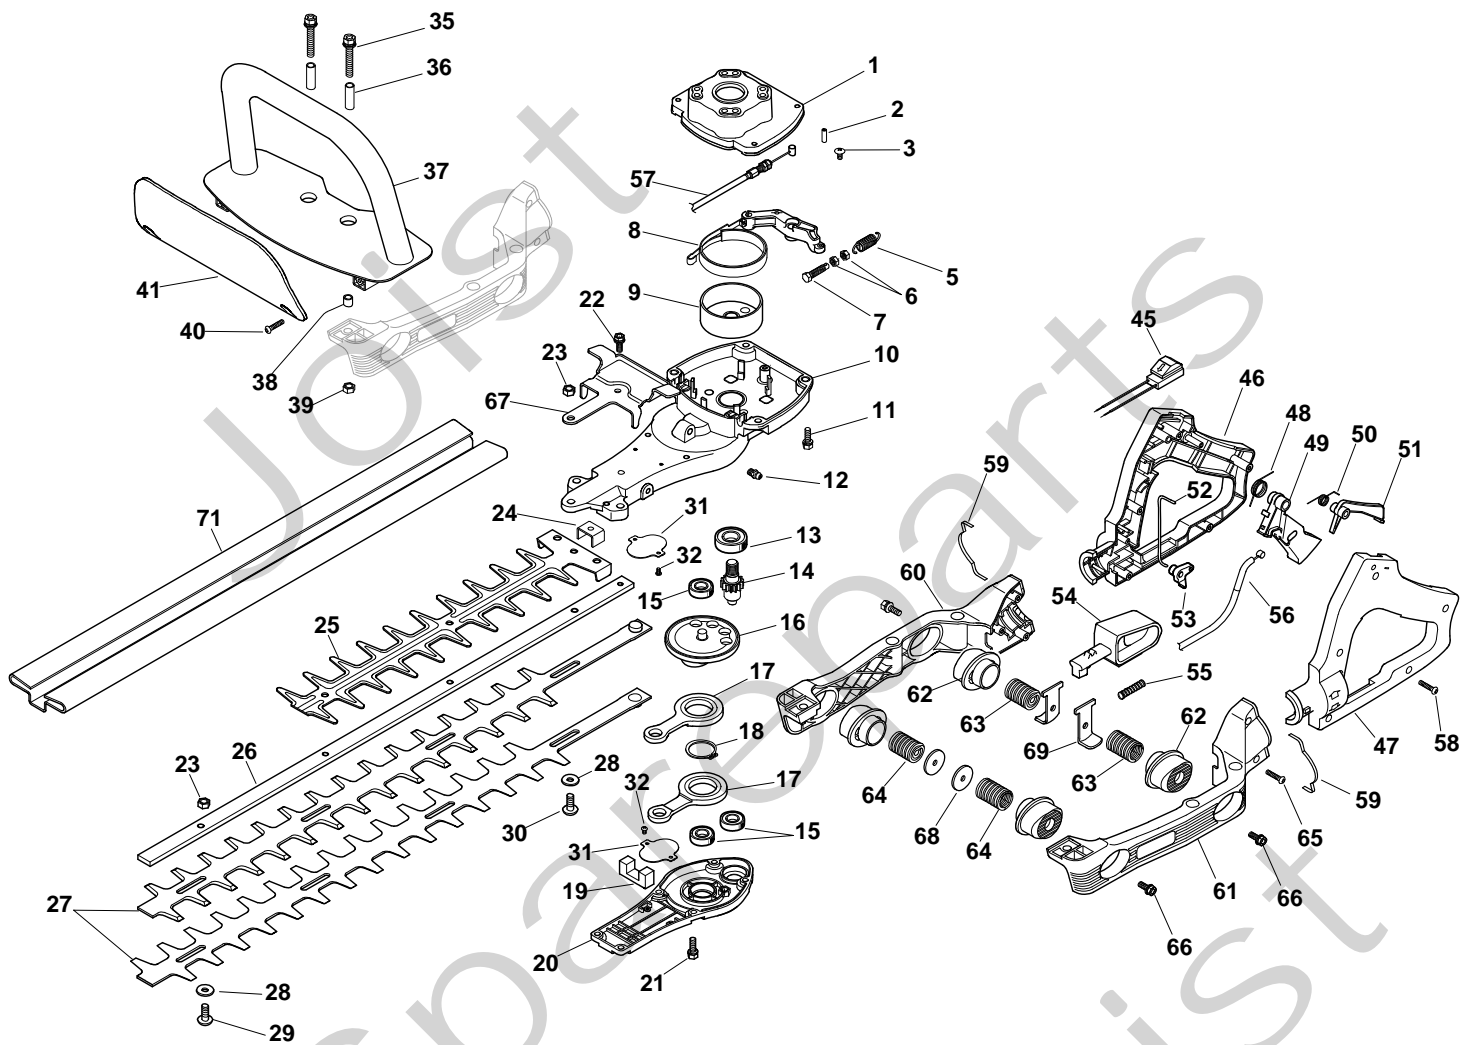

SHM 170

Pos. Fig.	Antal Quantity	Art No Part No	Benämning	Description	Anmärkning Notes
1	1	6990154	Kopplingshus	Clutch Housing Assy	
2	1	6990149	Stift	Pin	
3	1	6990140	Skruv	Screw	
5	1	6990129	Fjäder	Spring	
6	2	6990163	Mutter	Nut	
7	1	6990162	Skruv	Screw	
8	1	123448006/0	Bromsband	Brake Band	
9	1	123050009/0	Kopplingshjul	Drum Ass'Y, Clutch	
10	1	6990177	Hus-övre	Upper Case	
11	4	6990141	Skruv	Screw	
12	1	6990153	Smörjnippl	Grease Dispenser	
13	1	6990152	Kullager	Bearing	
14	1	6990155	Kedjehjul	Pinion	
15	3	6990151	Kullager	Bearing	
16	1	6990156	Kuggjul	Sprocket	
17	2	6990157	Vevstake	Connecting Rod	
18	1	6990150	Låsring	Elastic Ring	
19	1	6990126	Glidblock	Shoe	
20	1	6990178	Hus-undre	Lower Case	
21	6	6990141	Skruv	Screw	
22	1	6990214	Skruv	Screw	
23	4	6990146	Mutter	Nut	
24	1	6990128	Hållare	Retainer	
25	1	6990127	Knivskydd	Blade Guard	
26	1	6990159	Knivskena	Blade Holder	
27	2	6990176	Kniv	Blade	
28	4	6990121	Bricka	Washer	
29	3	6990125	Skruv	Screw	
30	1	6990137	Skruv	Screw	
31	2	6990158	Glidblock	Shoe	
32	4	6990139	Skruv	Screw	
35	2	6990143	Skruv	Screw	
36	2	6990148	Distans	Spacer	
37	1	6990172	Handtag-främre	Front Handle	
38	2	6990147	Distans	Spacer	
39	2	6990146	Mutter	Nut	
40	2	6990145	Skruv	Screw	
41	1	6990171	Skydd	Guard	
45	1	6990136	Stoppkontakt	Stop Switch	
46	1	6990166	Handtag-hö	Right Handgrip	
47	1	6990165	Handtag-vä	Left Handle	
48	1	6990132	Fjäder Arm Gaswire	Spring	
49	1	6990167	Gasreglage	Throttle Lever	
50	1	6990133	Fjäder	Spring	
51	1	6990168	Säkerhetsspärr	Safety Lever	
52	1	6990164	Länk	Gearshift	
53	1	6990170	Hake	Hook	
54	1	6990169	Arm	Gearshift	
55	1	6990123	Fjäder	Spring	
56	1	123066022/0	Gaswire	Throttle Cable	
57	1	123066023/0	Bromswire	Brake Cable	
58	5	6990144	Skruv	Screw	
59	2	6990138	Packning	Gasket	
60	1	6990174	Hus-hö	Right Case	
61	1	6990173	Hus-vä	Left Case	
62	4	6990175	Dämpement	Grommet	
63	2	6990131	Fjäder	Spring	
64	2	6990130	Fjäder	Spring	
65	3	6990144	Skruv	Screw	
66	4	6990214	Skruv	Screw	
67	1	6990217	Fäste	Bracket	
68	2	6990213	Bricka	Washer	
69	2	6990216	Fäste	Bracket	
71	1	6990124	Knivskydd	Blade Cover