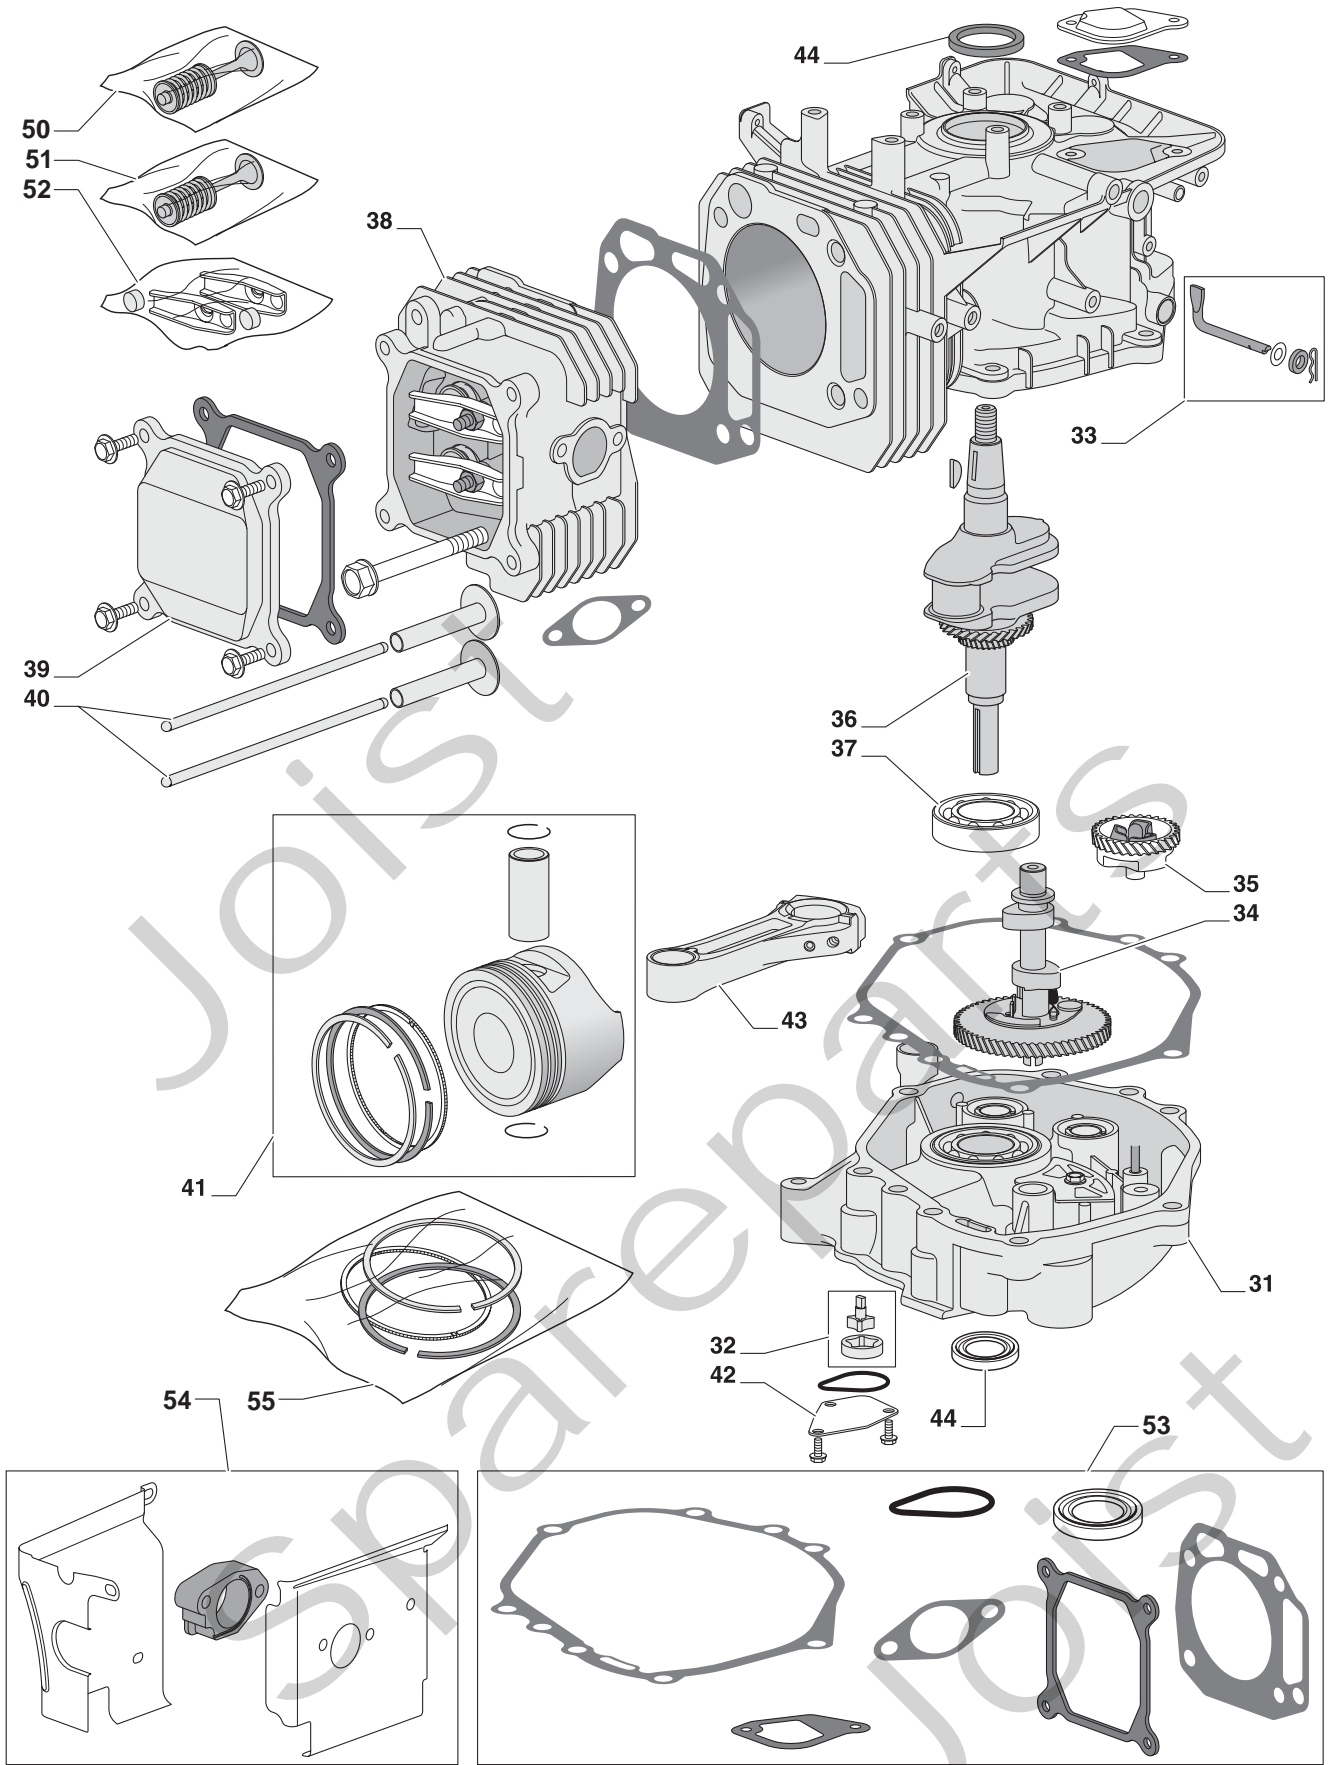

Utgåva Issue		Bildnr Picture No		GGP- MOTOR WM 12 WM 14		GGP- ENGINE WM 12 WM 14		Sida Page 450	
Pos. Fig.	Antal/Quantity				Art nr Part No	Benämning	Description	Sats Kit	Anmärkning Notes
	WM12	WM14							
X	31	1	1		118550221/0	Vevhuslock	Crankcase cover		
X	32	1	1		118550224/0	Oljepump	Oil pump		
X	33	1	1		118550226/0	Regulatorarm.....	Governor lever		
X	34	1	1		118550243/0	Kamaxel.....	Camshaft.....		
X	35	1	1		118550347/0	Regulatordrev.....	Speed governor.....		
X	36	1	1		118550232/0	Vevaxel	Crankshaft.....		
X	37	1	1		118550227/0	Kullager	Ball bearing		
X	38	1	1		118550233/0	Topplöck.....	Cylinder head		
X	39	1	1		118550206/0	Ventillock.....	Head cover		
X	40	1	1		118550242/0	Stötstångssats.....	Push rod set.....		
X	41	1			118550328/0	Kolv kpl.....	Piston assy		
X	41		1		118550329/0	Kolv kpl.....	Piston assy		
X	42	1	1		118550223/0	Oljepumplock.....	Oil pump cover		
X	43	1	1		118550231/0	Vevstake	Connecting rod		
X	44	2	2		118550228/0	Tätningssats	Oil seal		
X	50	1	1		118550240/0	Insugn.ventil.....	Intake valve		
X	51	1	1		118550241/0	Utblåsn.ventil.....	Exhaust valve		
X	52	1	1		118550334/0	Vipparm.....	Valve arm		
X	53		1		118550218/0	Packningssats	Gasket set		
X	53	1			118550333/0	Packningssats	Gasket set		
X	54	1	1		118550220/0	Skyddsplåt.....	Shroud comp kit		
X	55	1			118550326/0	Kolvringssats.....	Piston ring set.....		
X	55		1		118550327/0	Kolvringssats.....	Piston ring set.....