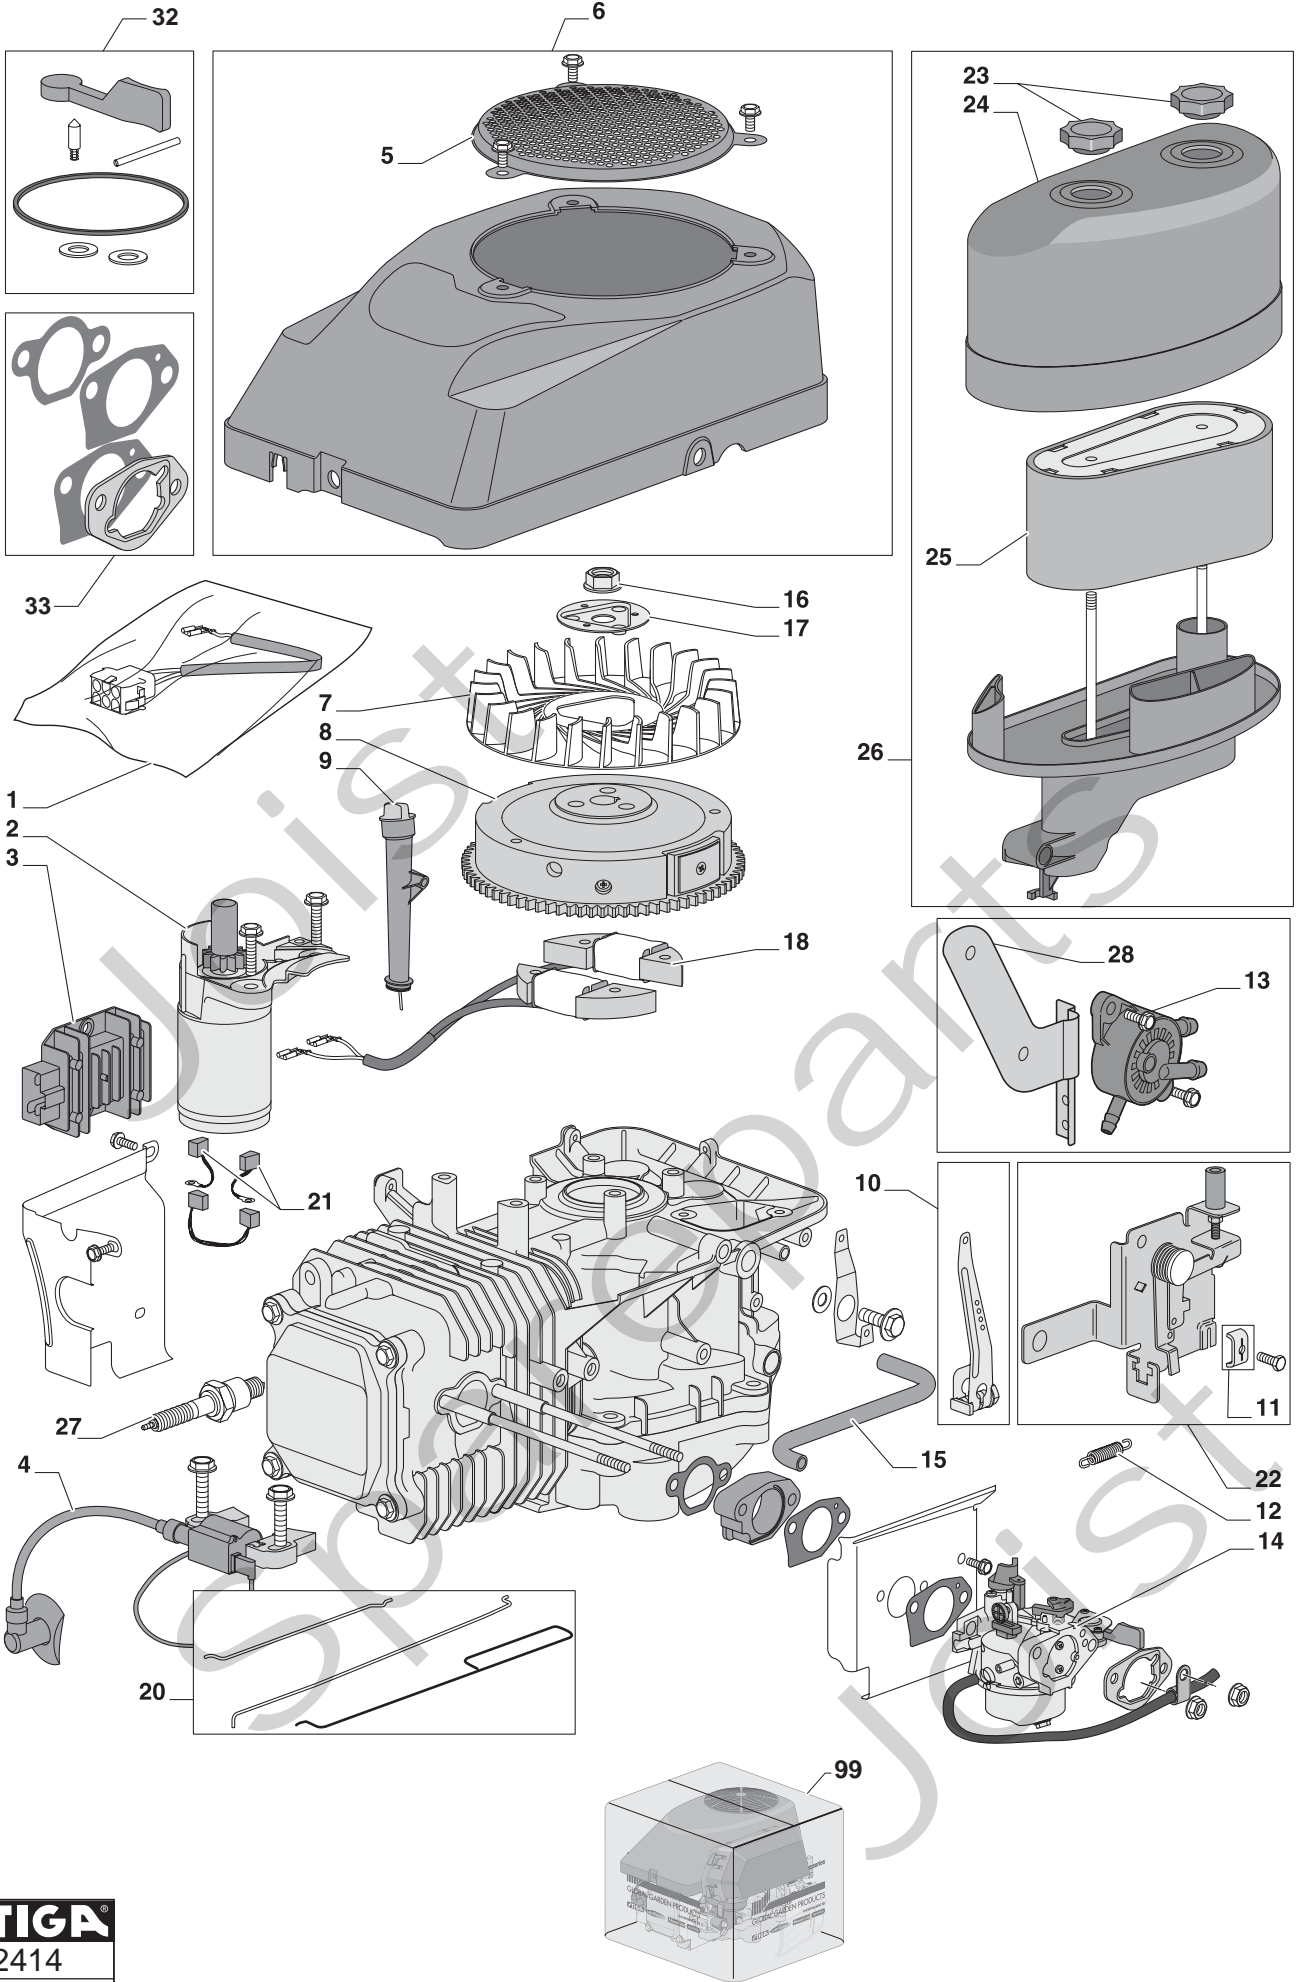

Genuine Spare Parts

Joist
Spareparts
Joist

Utgåva Issue		Bildnr Picture No		GGP- MOTOR WM 12		GGP- ENGINE WM 12		Sida Page	
2008- 11		2346A						446	
Pos. Fig.	Antal/Quantity				Art nr Part No	Benämning	Description	Sats Kit	Anmärkning Notes
	WM12								
X	1	1			118550207/0	Kabel- likriktare	Output wire- rectifier		
X	2	1			118550214/0	Startmotor	Starter motor		
X	3	1			118550208/0	Likriktare	Rectifier		
X	4	1			118550209/0	Elektronikspole	Electronic coil		
X	5	1			118550320/0	Insugningsrör	Intake manifold		
X	6	1			118550319/0	Fläktkåpa kpl	Cover assy		
X	7	1			118550235/0	Kylfläkt	Cooling fan		
X	8	1			118550234/0	Svänghjul	Flywheel		
X	9	1			118550205/0	Oljepåfyllning kpl	Oil filler assy		
X	10	1			118550330/0	Regulatorarm	Governor lever		
X	11	1			118550212/0	• Wireklämma	• Casing clamp		
X	12	1			118550213/0	Regulatorfjäder	Governor spring		
X	13	1			118550323/0	Förgasare	Carburettor		
X	14	1			118550321/0	• Luftfilter	• Air filter element		
X	15	1			118550325/0	Ventilationssläng	Breather tube		
X	16	1			118550237/0	Mutter	Nut		
X	17	1			118550236/0	Startskiva	Starter pulley		
X	18	1			118550210/0	Laddningsspole	Charge coil		
X	20	1			118550239/0	Regulatorlänk kpl	Governor rod assy		
X	21	1			118550332/0	Borstar	Brush hold		
X	22	1			118550331/0	Reglageplatta	Remote control plate		
X	23	1			9400- 0244- 00	Tändstift	Spark plug		
X	24	1			118550322/0	• Luftfilterkåpa	• Air cleaner cover		
X	32	1			118550216/0	Rep.sats- förgasare	Repair kit- carb		
X	33	1			118550217/0	Packningssats	Gasket set		
X	99	1			1134- 9500- 01	Motor kpl	Engine assy		