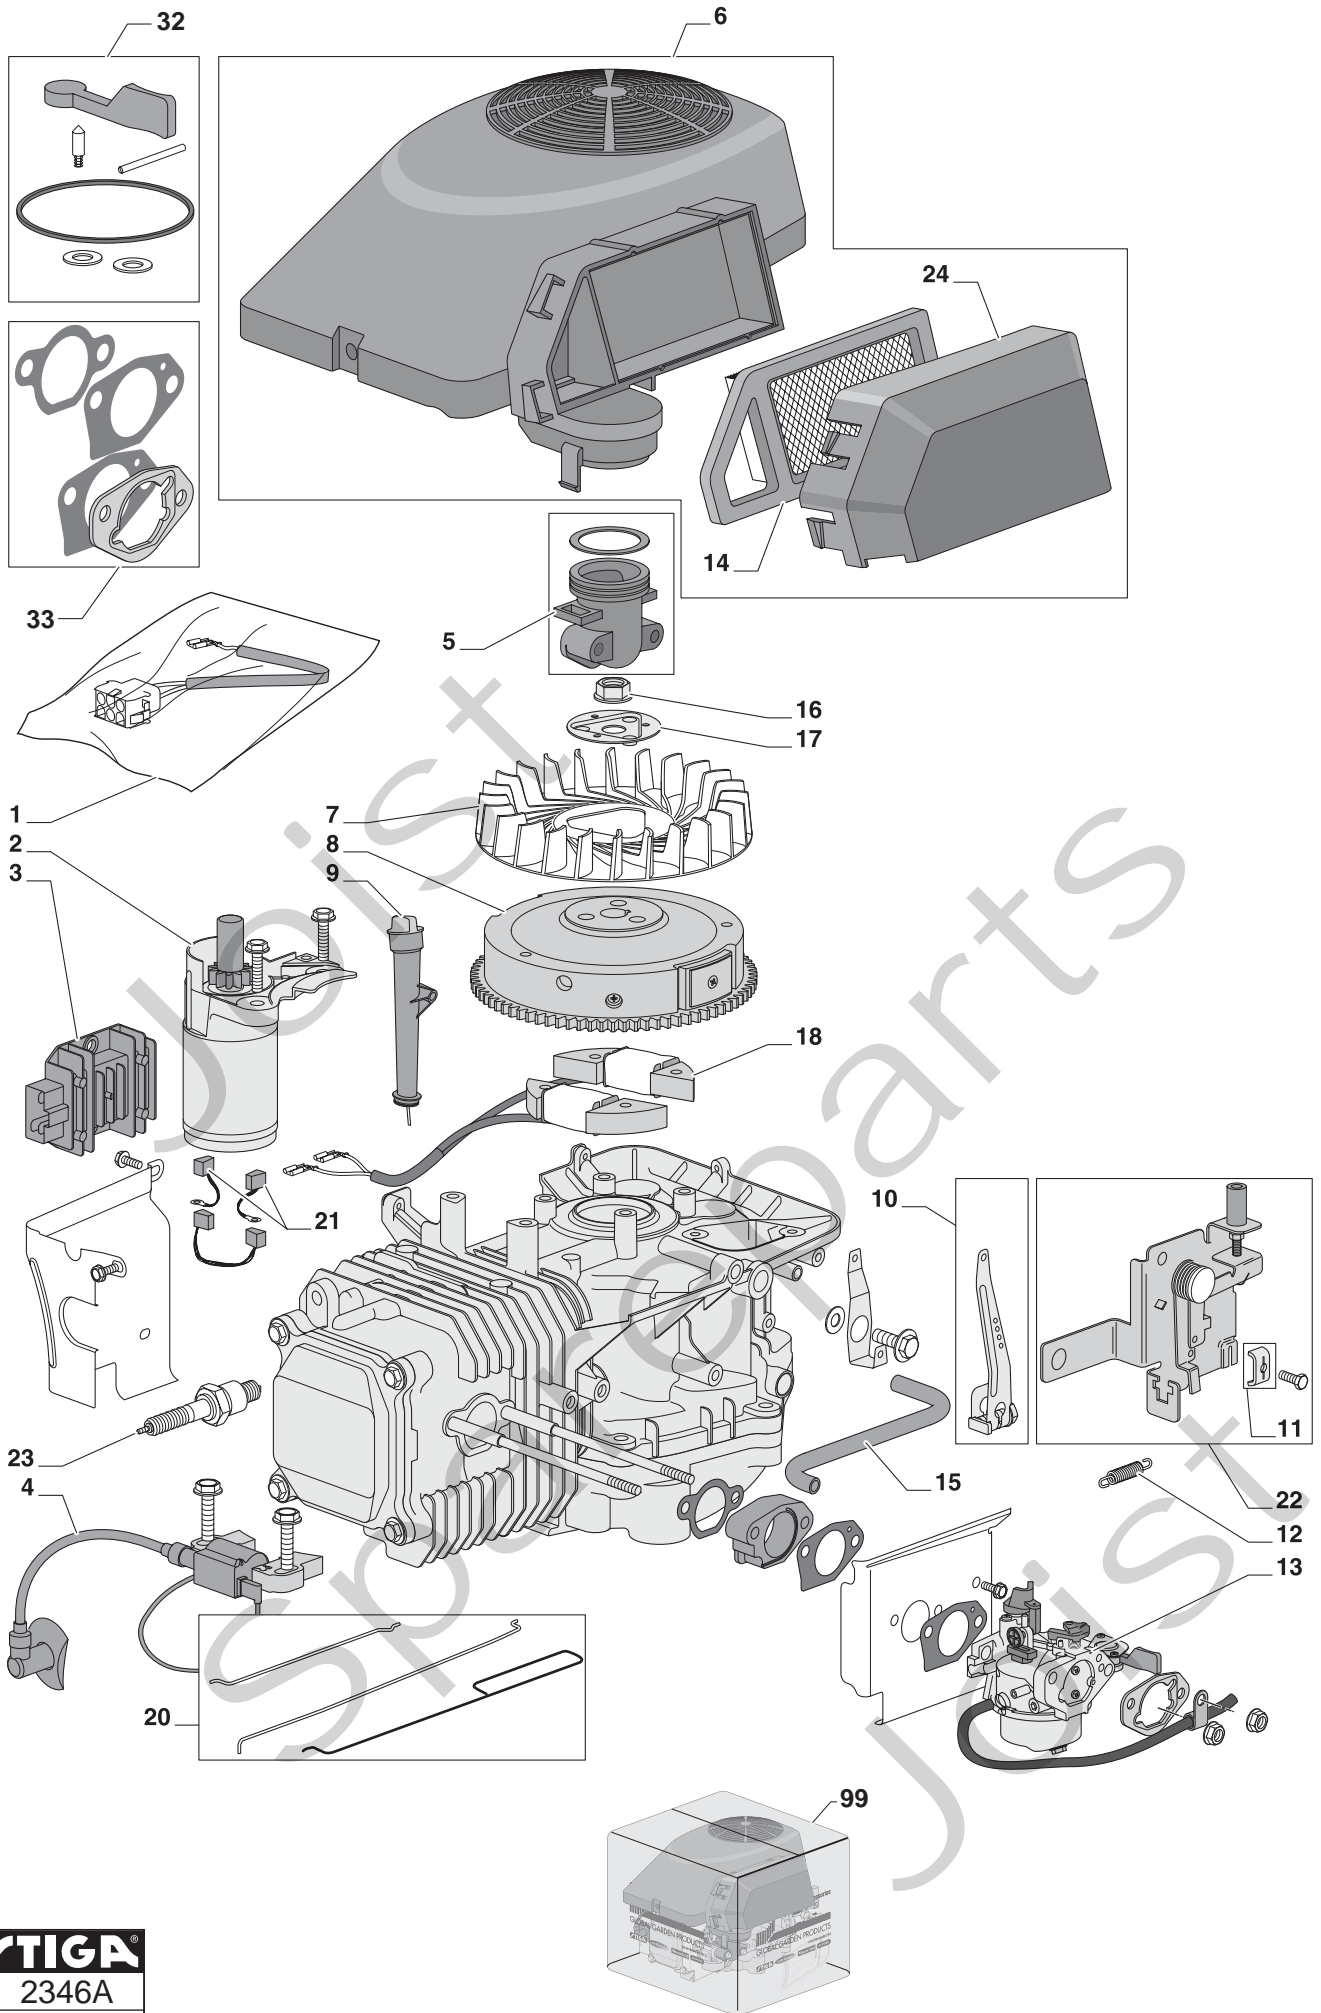

Genuine Spare Parts

Joist
Spareparts
Joist

Utgåva Issue		Bildnr Picture No		GGP- MOTOR WM 12		GGP- ENGINE WM 12		Sida Page	
2008- 11		2346A						446	
Pos. Fig.	Antal/Quantity				Art nr Part No	Benämning	Description	Sats Kit	Anmärkning Notes
	WM12								
X	1	1			118550207/0	Kabel- likriktare	Output wire- rectifier		
X	2	1			118550214/0	Startmotor	Starter motor		
X	3	1			118550208/0	Likriktare	Rectifier		
X	4	1			118550209/0	Elektronikspole	Electronic coil		
X	5	1			118550320/0	Insugningsrör	Intake manifold		
X	6	1			118550319/0	Fläktkåpa kpl	Cover assy		
X	7	1			118550235/0	Kylfläkt	Cooling fan		
X	8	1			118550234/0	Svänghjul	Flywheel		
X	9	1			118550205/0	Oljepåfyllning kpl	Oil filler assy		
X	10	1			118550330/0	Regulatorarm	Governor lever		
X	11	1			118550212/0	• Wireklämma	• Casing clamp		
X	12	1			118550213/0	Regulatorfjäder	Governor spring		
X	13	1			118550323/0	Förgasare	Carburettor		
X	14	1			118550321/0	• Luftfilter	• Air filter element		
X	15	1			118550325/0	Ventilationssläng	Breather tube		
X	16	1			118550237/0	Mutter	Nut		
X	17	1			118550236/0	Startskiva	Starter pulley		
X	18	1			118550210/0	Laddningsspole	Charge coil		
X	20	1			118550239/0	Regulatorlänk kpl	Governor rod assy		
X	21	1			118550332/0	Borstar	Brush hold		
X	22	1			118550331/0	Reglageplatta	Remote control plate		
X	23	1			9400- 0244- 00	Tändstift	Spark plug		
X	24	1			118550322/0	• Luftfilterkåpa	• Air cleaner cover		
X	32	1			118550216/0	Rep.sats- förgasare	Repair kit- carb		
X	33	1			118550217/0	Packningssats	Gasket set		
X	99	1			1134- 9500- 01	Motor kpl	Engine assy		