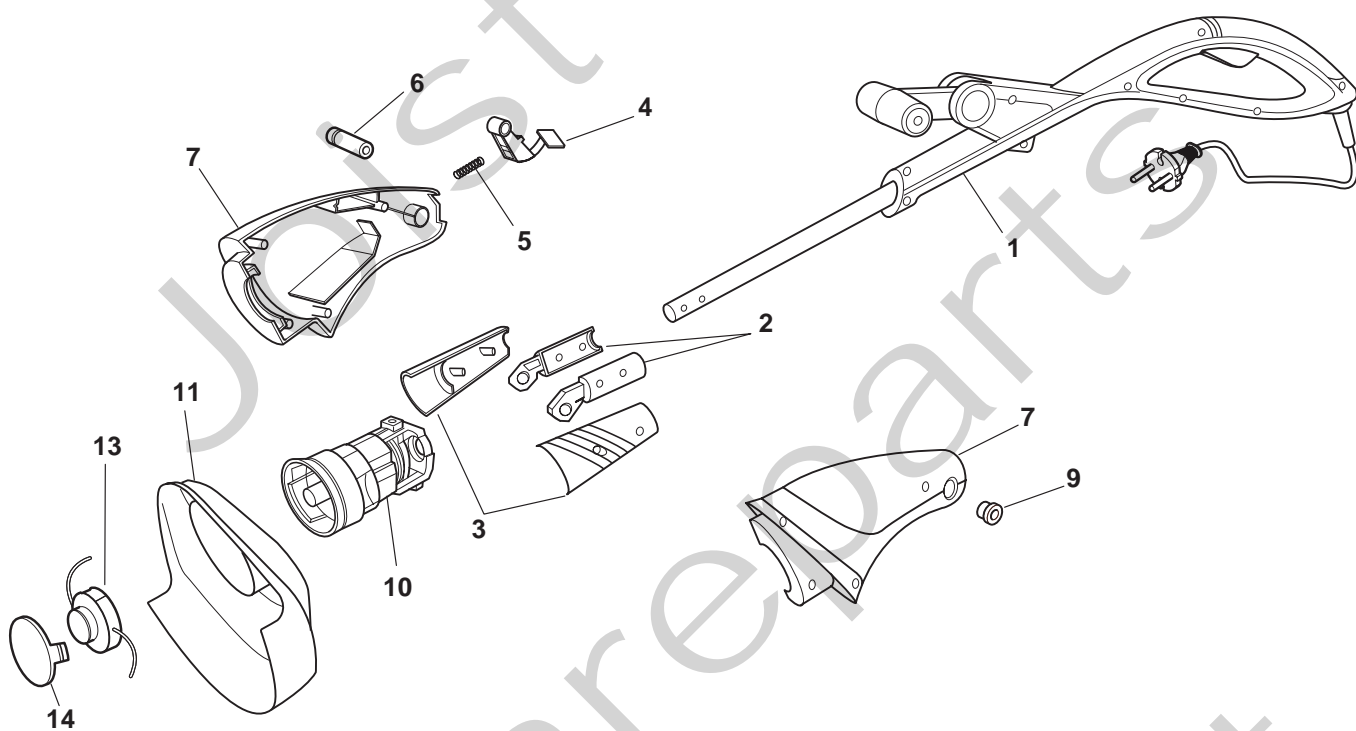

Genuine Spare Parts

Joist
Spareparts
Joist

Utgåva Issue		Bildnr Picture No		ST 500 ELTRIMMER		ST 500 EL. TRIMMER		Sida Page	
2008- 12		1955B						272	
Pos. Fig.	Antal/Quantity				Art nr Part No	Benämning	Description	Sats Kit	Anmärkning Notes
	1124 -11								
	1	1			1911-1614-01	Handtag kpl	Handle assy.....		
	2	1			1911-1611-01	Led, vä+hö.....	Joint, LH+RH		
	3	1			1911-1610-01	Ledkåpa, vä+hö	Joint cover, LH+RH		
	4	1			1911-1609-01	Arm	Lever		
	5	1			1911-1608-01	Fjäder.....	Spring		
	6	1			1911-1607-01	Länkbult.....	Pivot pin.....		
X	7	1			1911-1638-01	Hus kpl, vä+hö.....	Housing assy, LH+RH		
	9	1			1911-1613-01	Lock.....	Cap.....		
X	10	1			1911-1639-01	Motor kpl.....	Motor assy.....		
	11	1			1911-1604-01	Skyddskåpa	Protection cover.....		
	11A	2			1911-0820-01	Skruv	Screw		För d.o, ej ill.
	13	1			1911-9021-01	Spole med tråd	Spool with line		
	14	1			1911-1045-01	Spollock.....	Spool cover		
	99	1			9959905	Skyddsglasögon	Protective goggles		Tillbehör/accessory