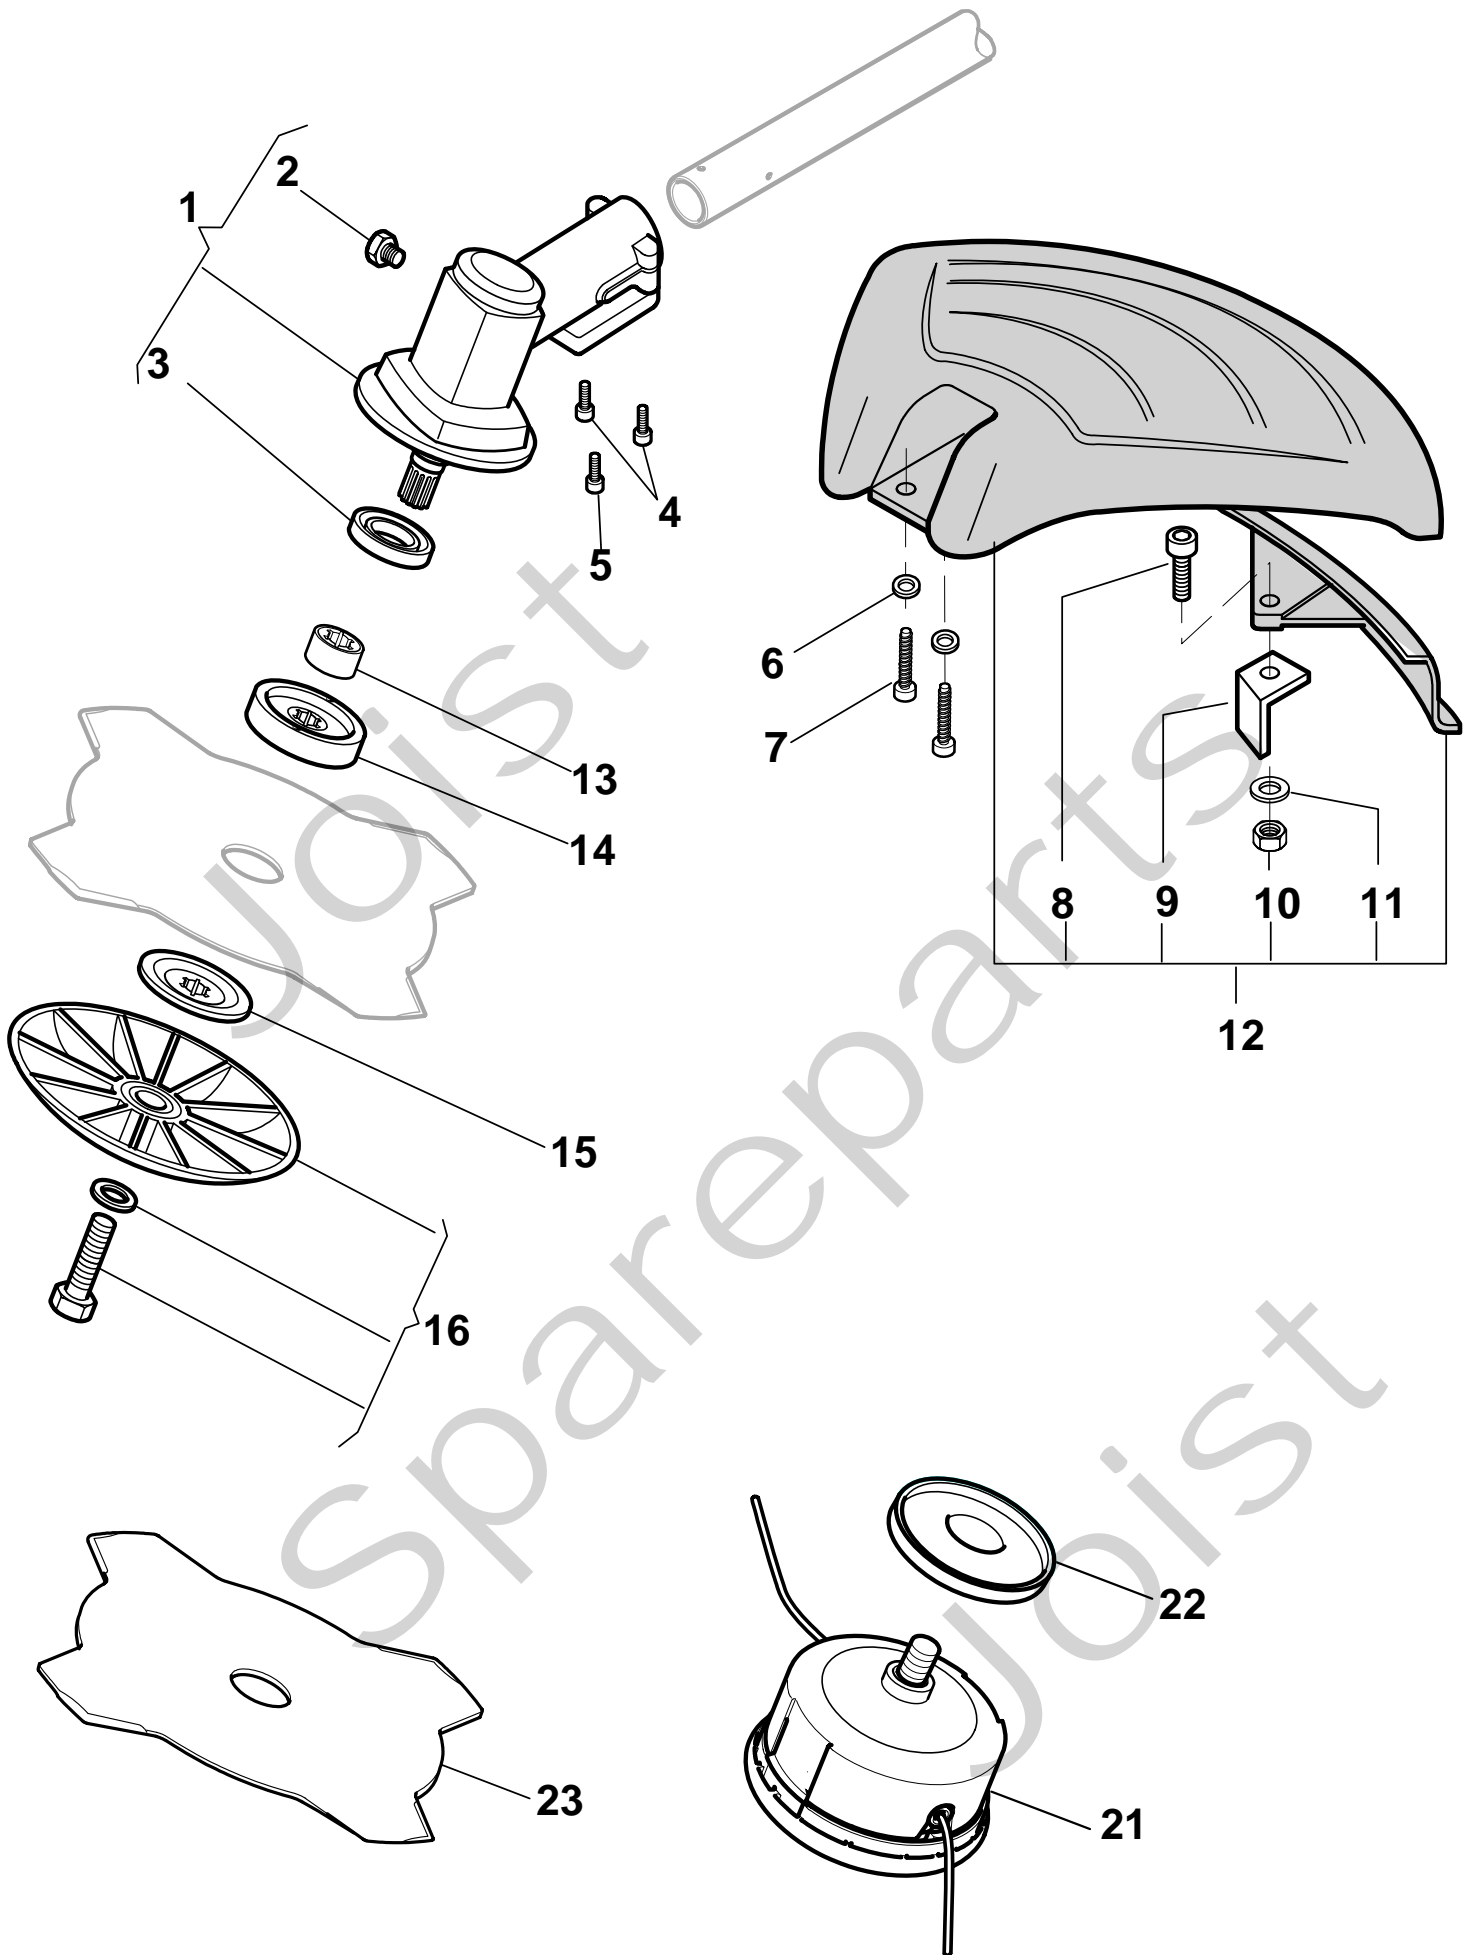

SB 35 S

Pos. Fig.	Antal Quantity	Art No Part No	Benämning	Description	Anmärkning Notes
1	1	4252780/1	Snäckväxel kpl	Gear Case Assy [Ø26]	
2	1	2653460	Skruv	Screw	
3	1	3121170	Tätningarring	Oil Seal	
4	2	2135050	Skruv	Screw	
5	1	2653090	Skruv	Screw	
6	2	2312150	Bricka	Washer	
7	2	2135060	Skruv	Screw	
8	1	2135030	Skruv	Screw	
9	1	3615000	Kniv	Line Cutter	
10	1	12154330/0	Mutter	Nut	
11	1	2312150	Bricka	Washer	
12	1	8563570	Stänkskydd kpl	Safety Cover Ass.Y (Incl.40-43)	
13	1	3641700/1	Krage	Collar	
14	1	3641640	Ringmutter-övre	Upper Ring Nut	
15	1	3612640	Ringmutter-nedre	Lower Ring Nut	
16	1	4560610	Stabilisator kpl	Stabilizer	
21	1	3L4353000/1	Skärhuvud kpl	2 Hedges Nylon Head Profi	
22	1	3614950	Platta	Plate	
23	1	4611880	Röjklina	4 Teeth 25 Cm