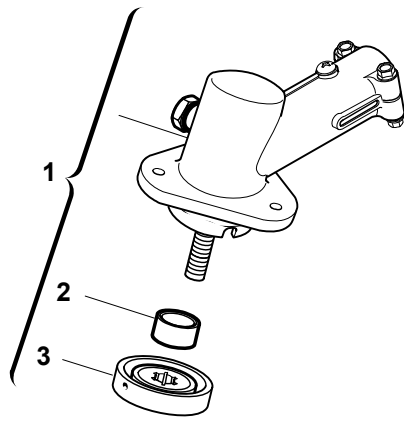

Pos. Fig.	Antal Quantity	Art No Part No	Benämning	Description	Anmärkning Notes
1	1	23820000/0	Snäckväxel kpl	Gear Case Assy	
2	1	6980307	Hylsa	Collar	
3	1	6980338	Övre ringmutter	Upper Ring Nut	
4	1	6031172	Röjklina	3 Teeth Disc 25 Cm	
5	1	3612650	Ringmutter-nedre	Lower Ring Nut	
6	1	3615300	Stabilisator	Stabilizer	
7	1	2321060	Bricka	Washer	
8	1	2452090	Mutter	Nut	
11	1	23155000/0	Skärhuvud kpl	2 Hedges Nylon Head