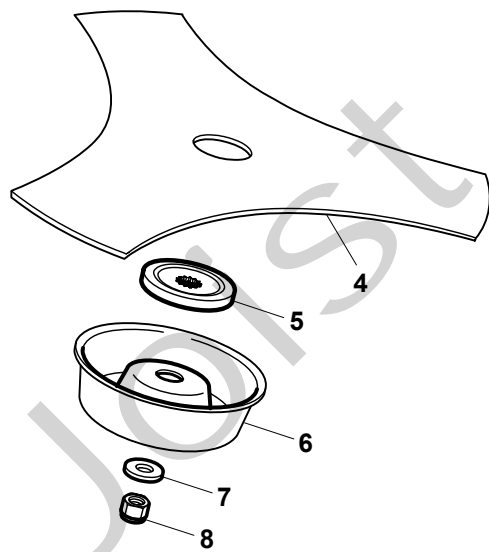

Pos. Fig.	Antal Quantity	Art No Part No	Benämning	Description	Anmärkning Notes
1	1	23820000/0	Snäckväxel kpl	Gear Case Assy	
2	1	6980307	Hylsa	Collar	
3	1	6980338	Övre ringmutter	Upper Ring Nut	
4	1	6031172	Röjklina	3 Teeth Disc 25 Cm	
5	1	3612650	Ringmutter-nedre	Lower Ring Nut	
6	1	3615300	Stabilisator	Stabilizer	
7	1	2321060	Bricka	Washer	
8	1	2452090	Mutter	Nut	
11	1	23155000/0	Skärhuvud kpl	2 Hedges Nylon Head