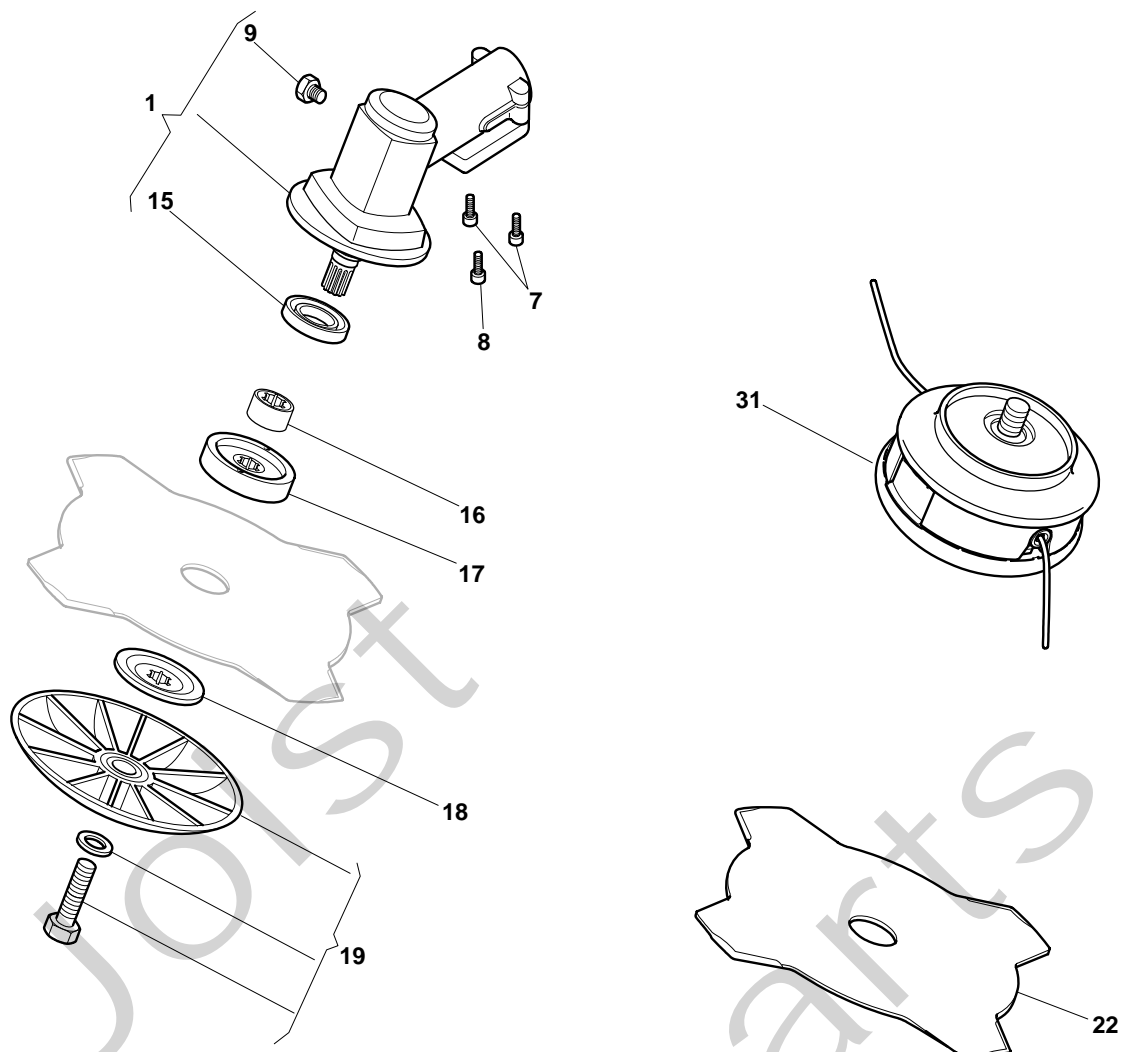

Pos. Fig.	Antal Quantity	Art No Part No	Benämning	Description	Anmärkning Notes
1	1	4252780/1	Snäckväxel kpl	Gear Case Assy	
7	2	2135050	Skruv	Screw	
8	1	2653090	Skruv	Screw	
9	1	2653460	Skruv	Screw	
15	1	3121170	Tätningring	Oil Seal	
16	1	3641700/1	Krage	Collar	
17	1	3641640	Ringmutter-övre	Upper Ring Nut	
18	1	3612640	Ringmutter-nedre	Lower Ring Nut	
19	1	4560610	Stabilisator kpl	Stabilizer	
20	1	2321230	Bricka	Washer	
21	1	2653170	Skruv	Screw	
22	1	4611880	Röjklinga	4 Teeth Disc 25 Cm	
31	1	4353240/1	Skärhuvud kpl	2 Hedges Nylon Head	