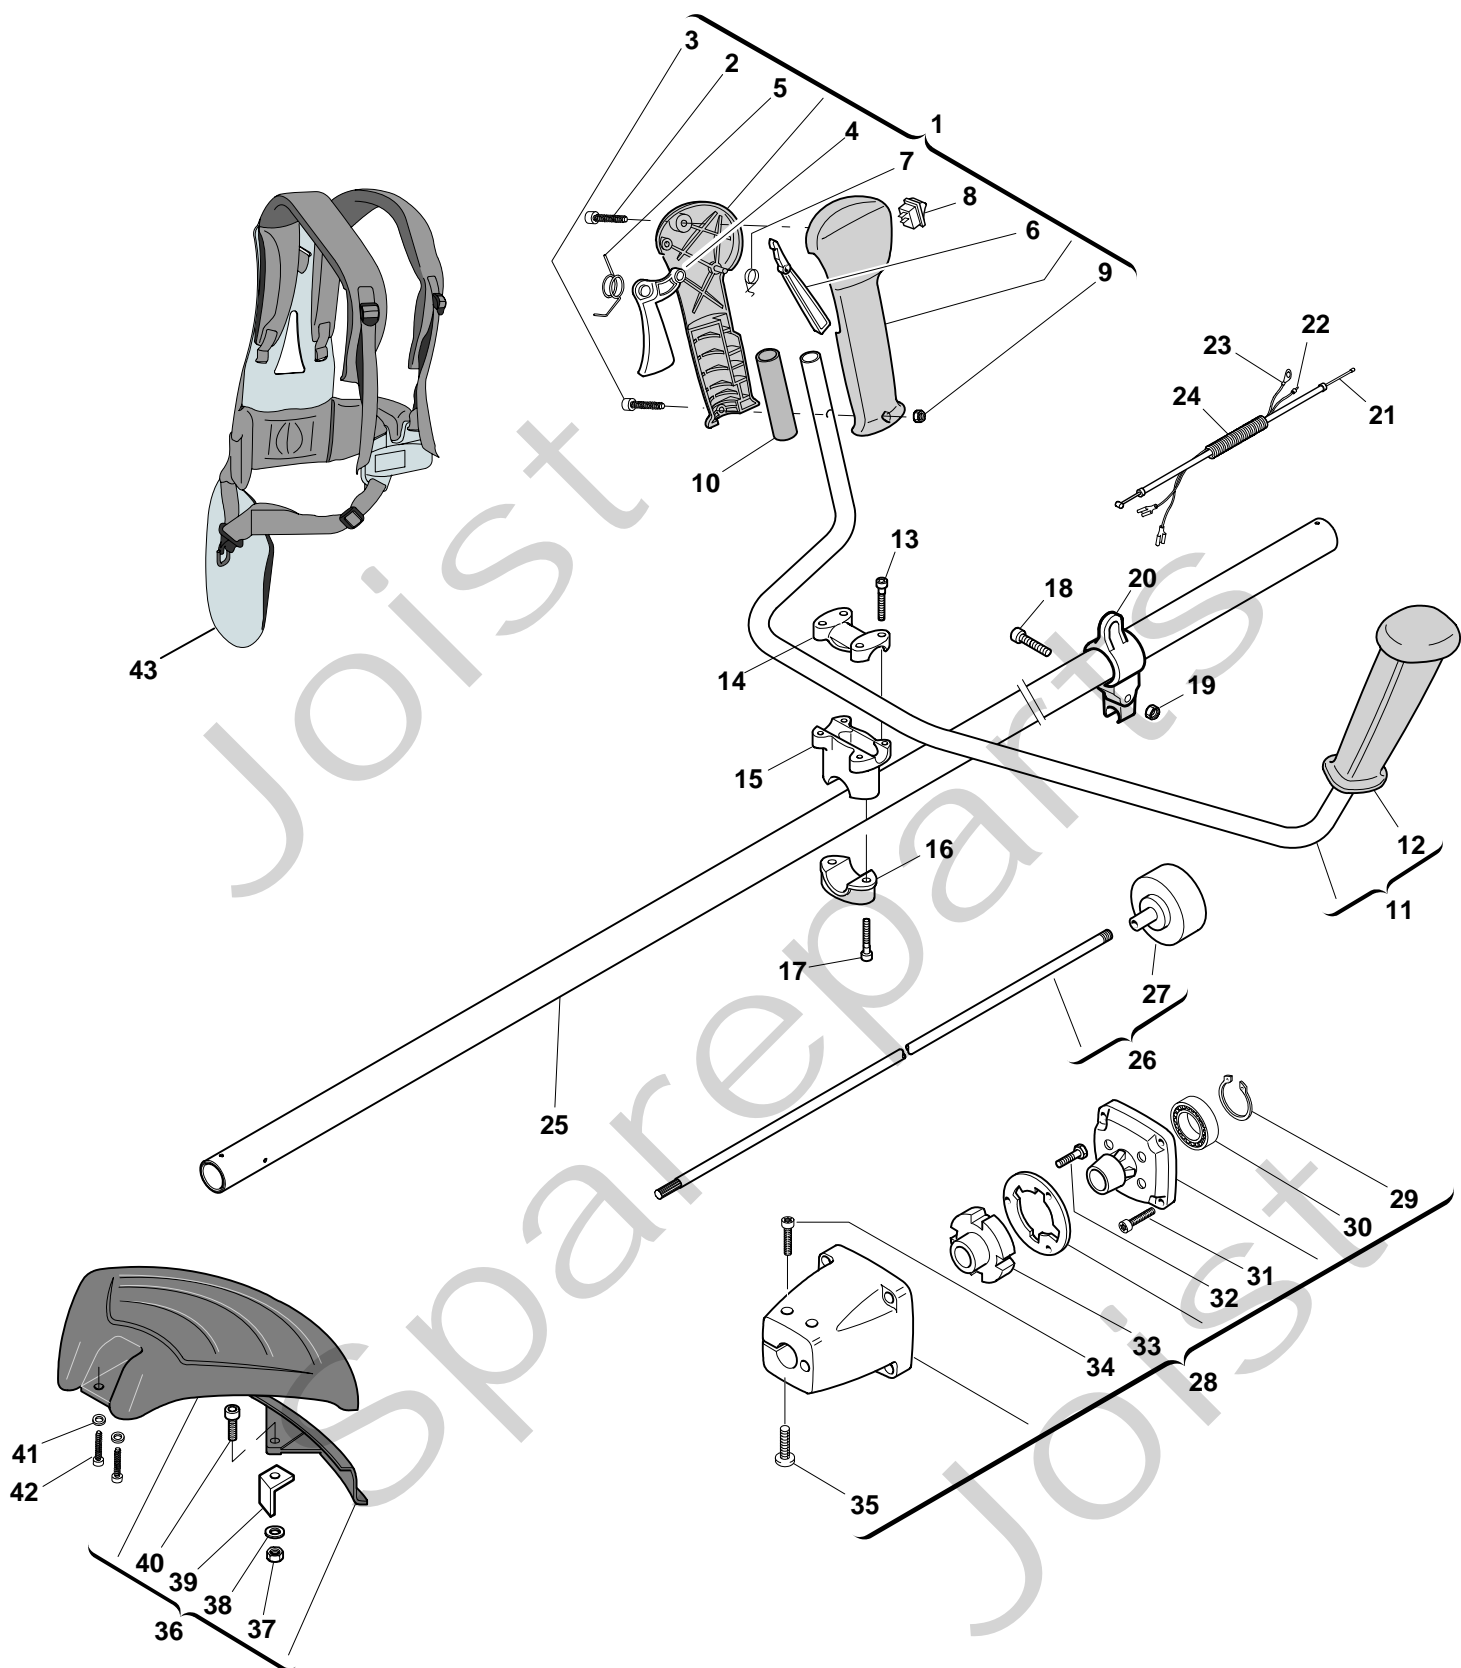

BJ 335 D - Model Year 2010

Pos. Fig.	Antal Quantity	Art No Part No	Benämning	Description	Anmärkning Notes
1	1	8563830	Handtag kpl	Handle Ass.Y	
2	1	2123030	Skruv	Screw	
3	1	2135050	Skruv	Screw	
4	1	3743431/1	Gasreglage	Throttle Lever	
5	1	3654270/1	Fjäder	Spring	
6	1	3743441	Säkerhetsspärr	Safety Lever	
7	1	3654280/1	Fjäder	Spring	
8	1	3210970	Brytare	Stop Switch	
9	1	12154330/0	Mutter	Nut	
10	1	23655001/0	Reduktion	Reduction	
11	1	83394003/0	Styre kpl	Handle Ass.Y	
12	1	23395050/0	Handtagsgrepp	Left Handle	
13	4	2135060	Skruv	Screw	
14	1	4541500/1	Styrfäste-övre	Upper Handgrip Support	
15	1	4541490/1	Styrfäste-mitten	Handle Support	
16	1	4541510	Styrfäste-undre	Lower Handgrip Support	
17	2	2135050	Skruv	Screw	
18	1	2135040	Skruv	Screw	
19	1	2412030	Mutter	Nut	
20	1	23780000/0	Fäste-sele	Harness Support	
21	1	123066014/0	Gaswire	Cable, Trottle	
22	1	123065024/0	Kabel	Coil-Switch Cable	
23	1	3211600/1	Jordkabel	Earth Cable (Black)	
24	1	3786240	Wirehölje	Wire Sheath	
25	1	8251201	Drivaxelrör	Trasmission Pipe Ass.Y	
26	1	4251400	Drivaxel kpl	Trasmission Shaft	
27	1	4121861/1	Kopplingshjul	Clutch	
28	1	8562960	Transmissionsstöd	Support Trasm.Assy	
29	1	3353080	Låsring	Seeger Ring	
30	1	3112170	Kullager	Bearing	
31	4	2135160	Skruv	Screw	
32	4	2123030	Skruv	Screw	
33	1	3744260	Hylsa	Shock Absorber	
34	2	2123110	Skruv	Screw	
35	1	2123100	Skruv	Screw	
36	1	8563570	Stänkskydd kpl	Safety Cover Ass.Y (Incl.40-43)	
37	1	2432040	Mutter	Nut	
38	1	2312150	Bricka	Washer	
39	1	3615000	Kniv	Line Cutter	
40	1	2135030	Skruv	Screw	
41	2	2312150	Bricka	Washer	
42	2	2135060	Skruv	Screw	
43	1	123046000/0	Sele	Harness