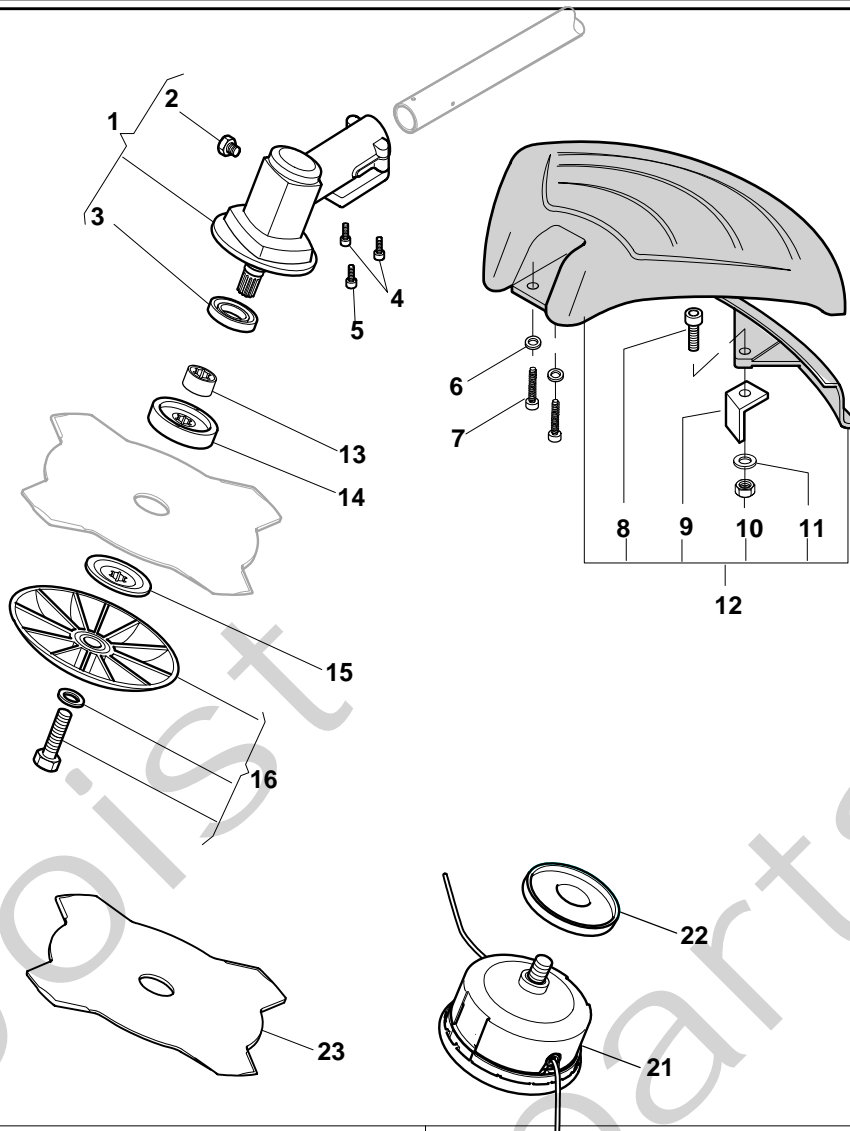

Pos. Fig.	Antal Quantity	Art No Part No	Benämning	Description	Anmärkning Notes
1	1	4252780/1	Snäckväxel kpl	Gear Case Assy	
2	1	2653460	Skruv	Screw	
3	1	3121170	Tätningring	Oil Seal	
4	2	2135050	Skruv	Screw	
5	1	2653090	Skruv	Screw	
6	2	2312150	Bricka	Washer	
7	2	2135060	Skruv	Screw	
8	1	2135030	Skruv	Screw	
9	1	3615000	Kniv	Line Cutter	
10	1	12154330/0	Mutter	Nut	
11	1	2312150	Bricka	Washer	
12	1	8563570	Stängskydd kpl	Safety Cover Ass.Y (Incl.40-43)	
13	1	3641700/1	Krage	Collar	
14	1	3641640	Ringmutter-övre	Upper Ring Nut	
15	1	3612640	Ringmutter-nedre	Lower Ring Nut	
16	1	4560610	Stabilisator kpl	Stabilizer	
21	1	4353000	Skärhuvud kpl Profi	2 Hedges Nylon Head Profi	
22	1	3614950	Platta	Plate	
23	1	4611880	Röjklinga	4 Teeth Disc 25 Cm