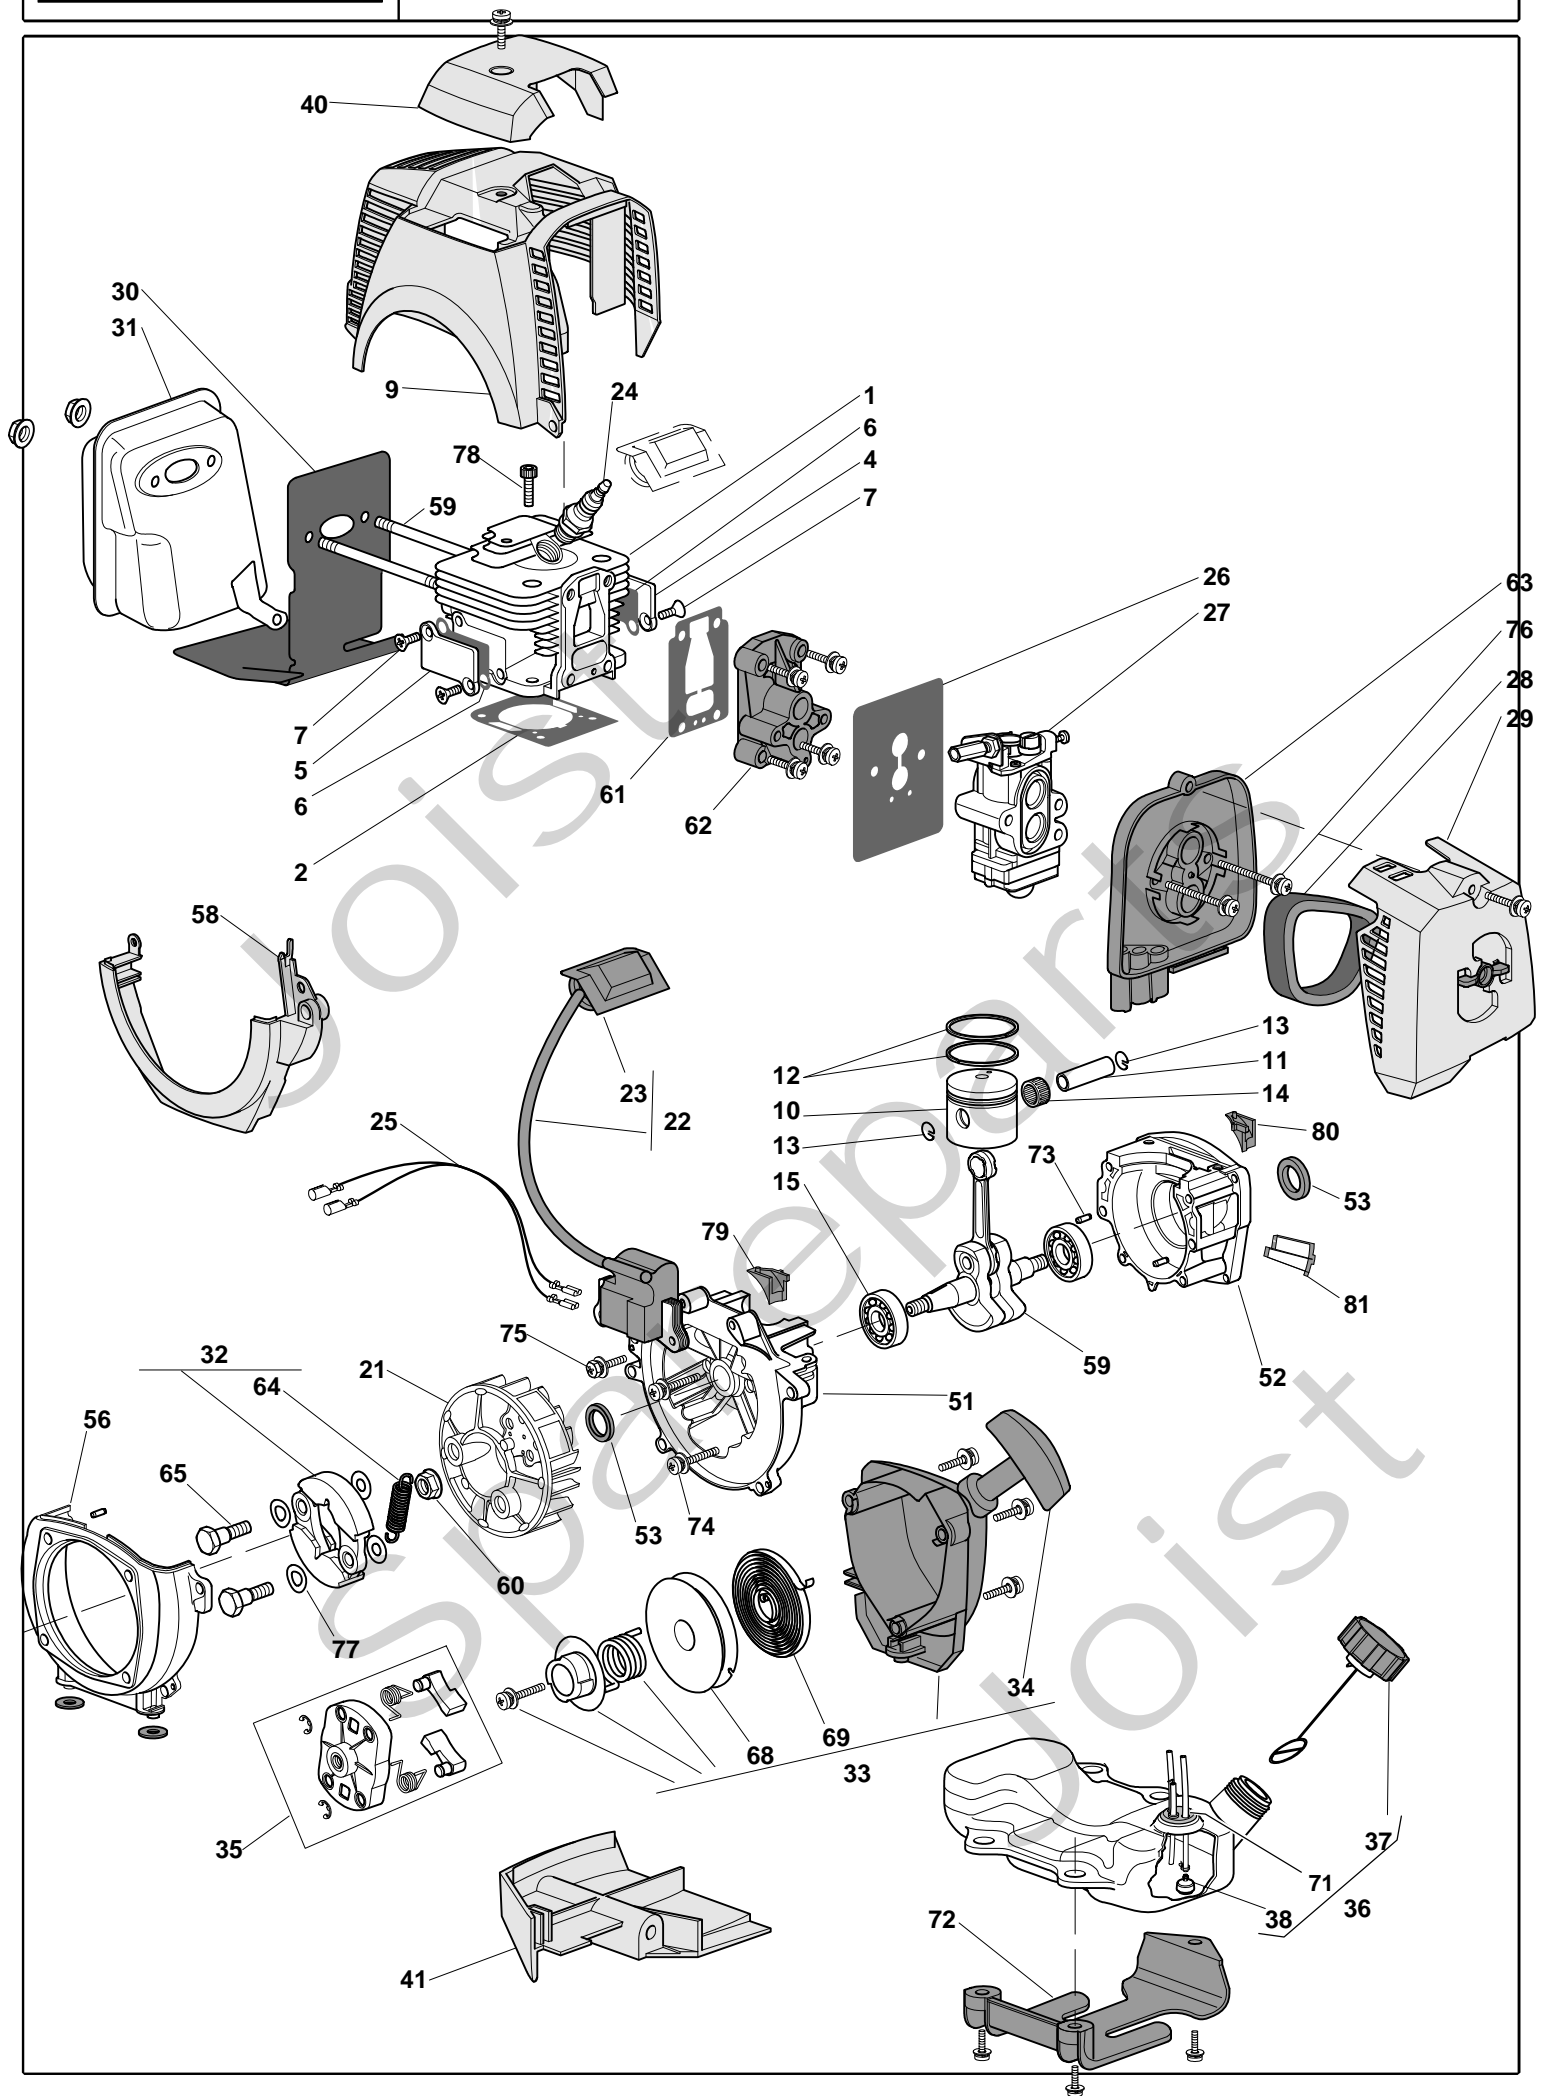

# Genuine Spare Parts

---

**SB 29 S**

Pos. Fig.	Antal Quantity	Art No Part No	Benämning	Description	Anmärkning Notes
1	1	4252770/2	Snäckväxel kpl	Gear Case Assy (Incl. 2÷21) [R24]	
2	1	2653460	Skruv	Screw	
3	1	3121180	Tätningring	Oil Seal	
4	2	2135050	Skruv	Screw	
5	1	2653090	Skruv	Screw	
6	2	2312150	Bricka	Washer	
7	2	2135060	Skruv	Screw	
8	1	2135030	Skruv	Screw	
9	1	3615000	Kniv	Line Cutter	
10	1	12154330/0	Mutter	Nut	
11	1	2312150	Bricka	Washer	
12	1	8563570	Stängskydd kpl	Safety Cover Ass.Y (Incl.40-43)	
13	1	3660680	Hylsa	Collar	
14	1	3641650	Ringmutter-övre	Upper Ring Nut	
15	1	3612650	Ringmutter-nedre	Lower Ring Nut	
16	1	4560610	Stabilisator kpl	Stabilizer	
21	1	4353240/1	Skärhuvud kpl	2 Hedges Nylon Head	
22	1	6031172	Röjklinga	3 Teeth Disc 25 Cm	