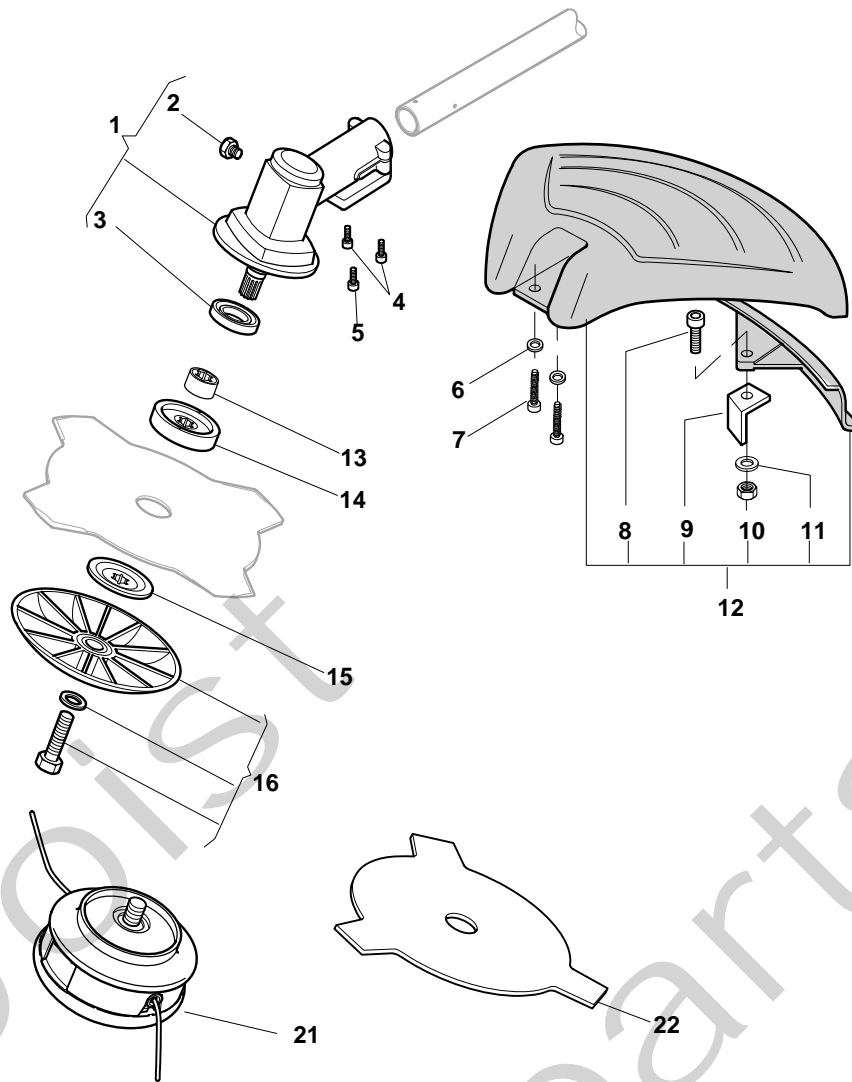

Pos. Fig.	Antal Quantity	Art No Part No	Benämning	Description	Anmärkning Notes
1	1	4252770/2	Snäckväxel kpl	Gear Case Assy (Incl. 2÷21) [R24]	
2	1	2653460	Skruv	Screw	
3	1	3121180	Tätningring	Oil Seal	
4	2	2135050	Skruv	Screw	
5	1	2653090	Skruv	Screw	
6	2	2312150	Bricka	Washer	
7	2	2135060	Skruv	Screw	
8	1	2135030	Skruv	Screw	
9	1	3615000	Kniv	Line Cutter	
10	1	12154330/0	Mutter	Nut	
11	1	2312150	Bricka	Washer	
12	1	8563570	Stängskydd kpl	Safety Cover Ass.Y (Incl.40-43)	
13	1	3660680	Hylsa	Collar	
14	1	3641650	Ringmutter-övre	Upper Ring Nut	
15	1	3612650	Ringmutter-nedre	Lower Ring Nut	
16	1	4560610	Stabilisator kpl	Stabilizer	
21	1	4353240/1	Skärhuvud kpl	2 Hedges Nylon Head	
22	1	6031172	Röjklinga	3 Teeth Disc 25 Cm