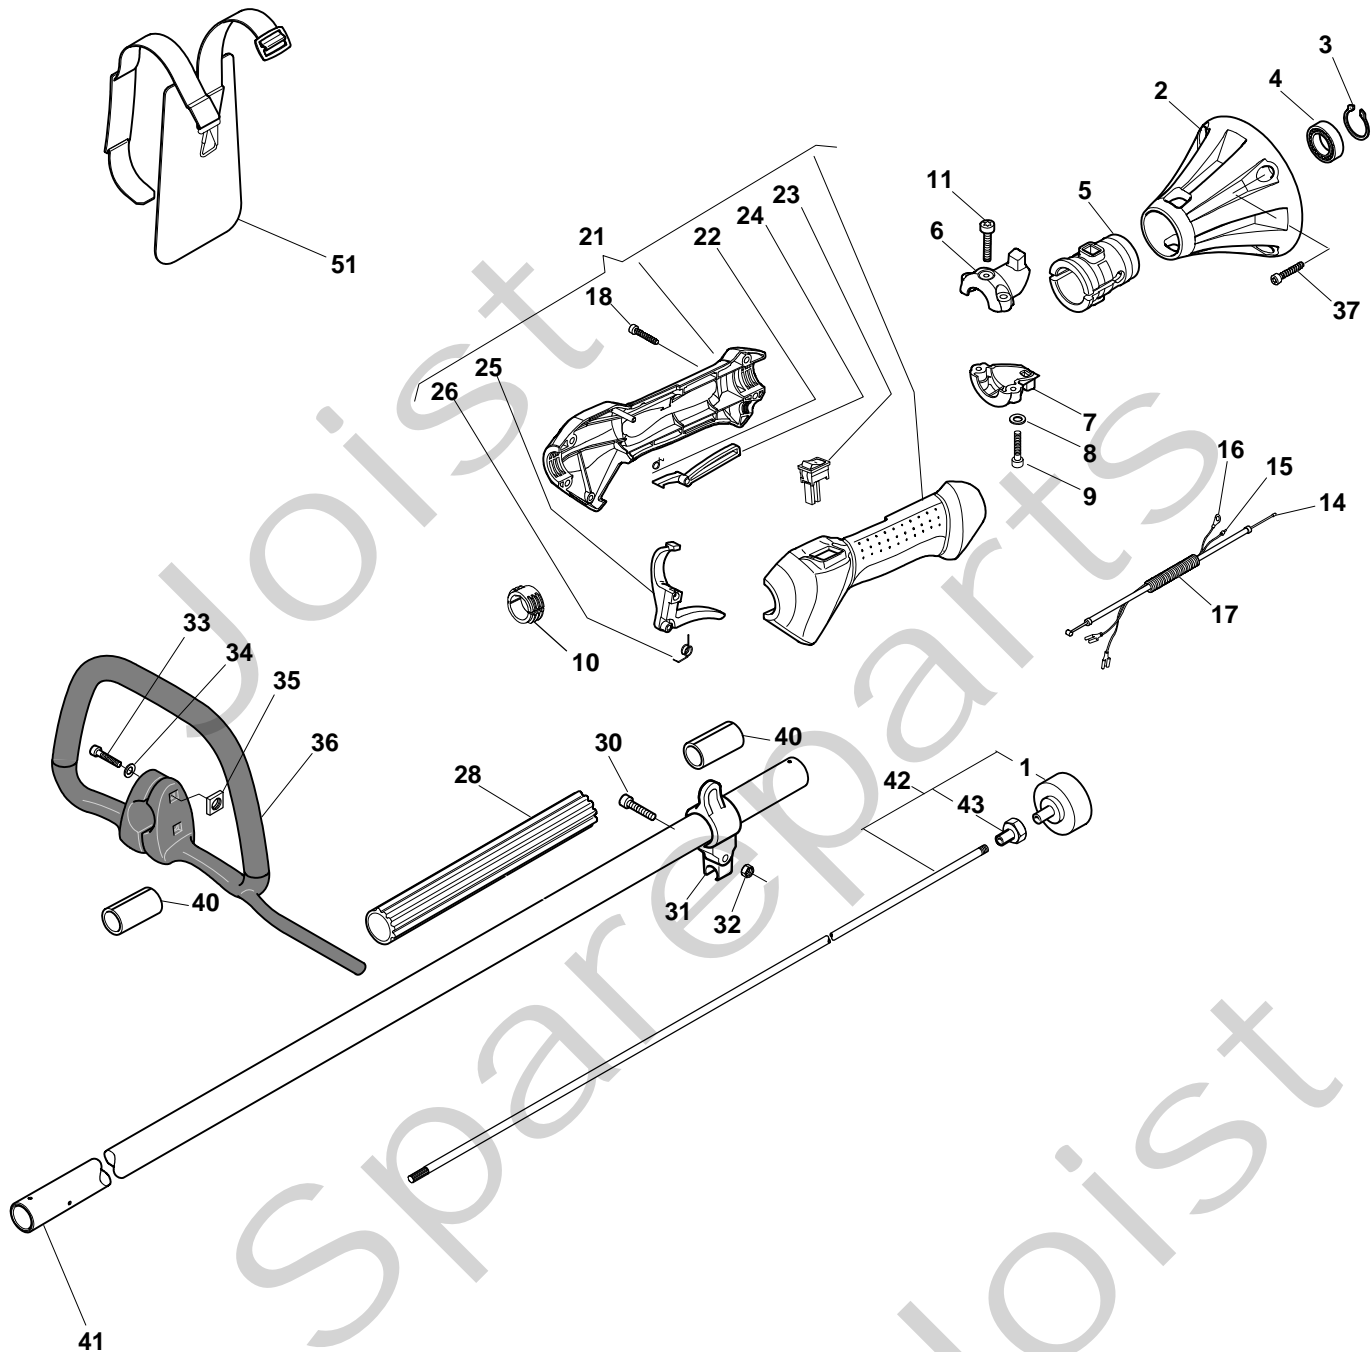

SB 29 S - Model Year 2009

Pos. Fig.	Antal Quantity	Art No Part No	Benämning	Description	Anmärkning Notes
1	1	4121881/1	Kopplingshjul	Clutch Drum	
2	1	323782006/0	Transmissionsstöd	Support Trasm.Assy	
3	1	3353080	Låsring	Seeger Ring	
4	1	3112170	Kullager	Bearing	
5	1	323275018/0	Gummihylsa	Grommet	
6	1	323720002/0	Stöd	Support	
7	1	323720003/0	Stöd	Support	
8	2	2370050	Bricka	Washer	
9	2	2135030	Skruv	Screw	
10	2	323655003/0	Reduktion	Reduction	
11	1	2135010	Skruv	Screw	
14	1	123066016/0	Gaswire	Wire Ass.Y	
15	1	23065000/0	Kabel	Coil-Switch Cable	
16	1	23065014/0	Jordkabel	Earth Cable	
17	1	23290000/0	Kabelhölje	Wire Sheath	
18	4	123878055/0	Skruv	Screw	
21	1	383300020/0	Handtag kpl	Handle Ass.Y	
22	1	3654300	Fjäder	Spring	
23	1	3210970	Brytare	Stop Switch	
24	1	323315075/0	Säkerhetsspärr	Safety Lever	
25	1	323315074/0	Gasreglage	Throttle Lever	
26	1	3654270/1	Fjäder	Spring	
28	1	23170000/0	Värmeisolering	Spacer	
30	1	2135040	Skruv	Screw	
31	1	23780000/0	Fäste-sele	Harness Support	
32	1	2412030	Mutter	Nut	
33	2	2135050	Skruv	Screw	
34	2	2312090	Bricka	Washer	
35	2	2461030	Mutter	Nut	
36	1	23300001/0	Handtag-främre	Front Handle	
37	4	2132110	Skruv	Screw	
40	2	3721410	Rubber Facing	Rubber Facing	
41	1	383869067/0	Drivaxelrör	Transmission Pipe Ass.Y	
42	1	4251410	Drivaxel	Transm.Shaft Ass.Y (Incl.8-9)	
43	1	3642221	Lagernav	Bearing Hub	
51	1	4253460	Sele	Harness