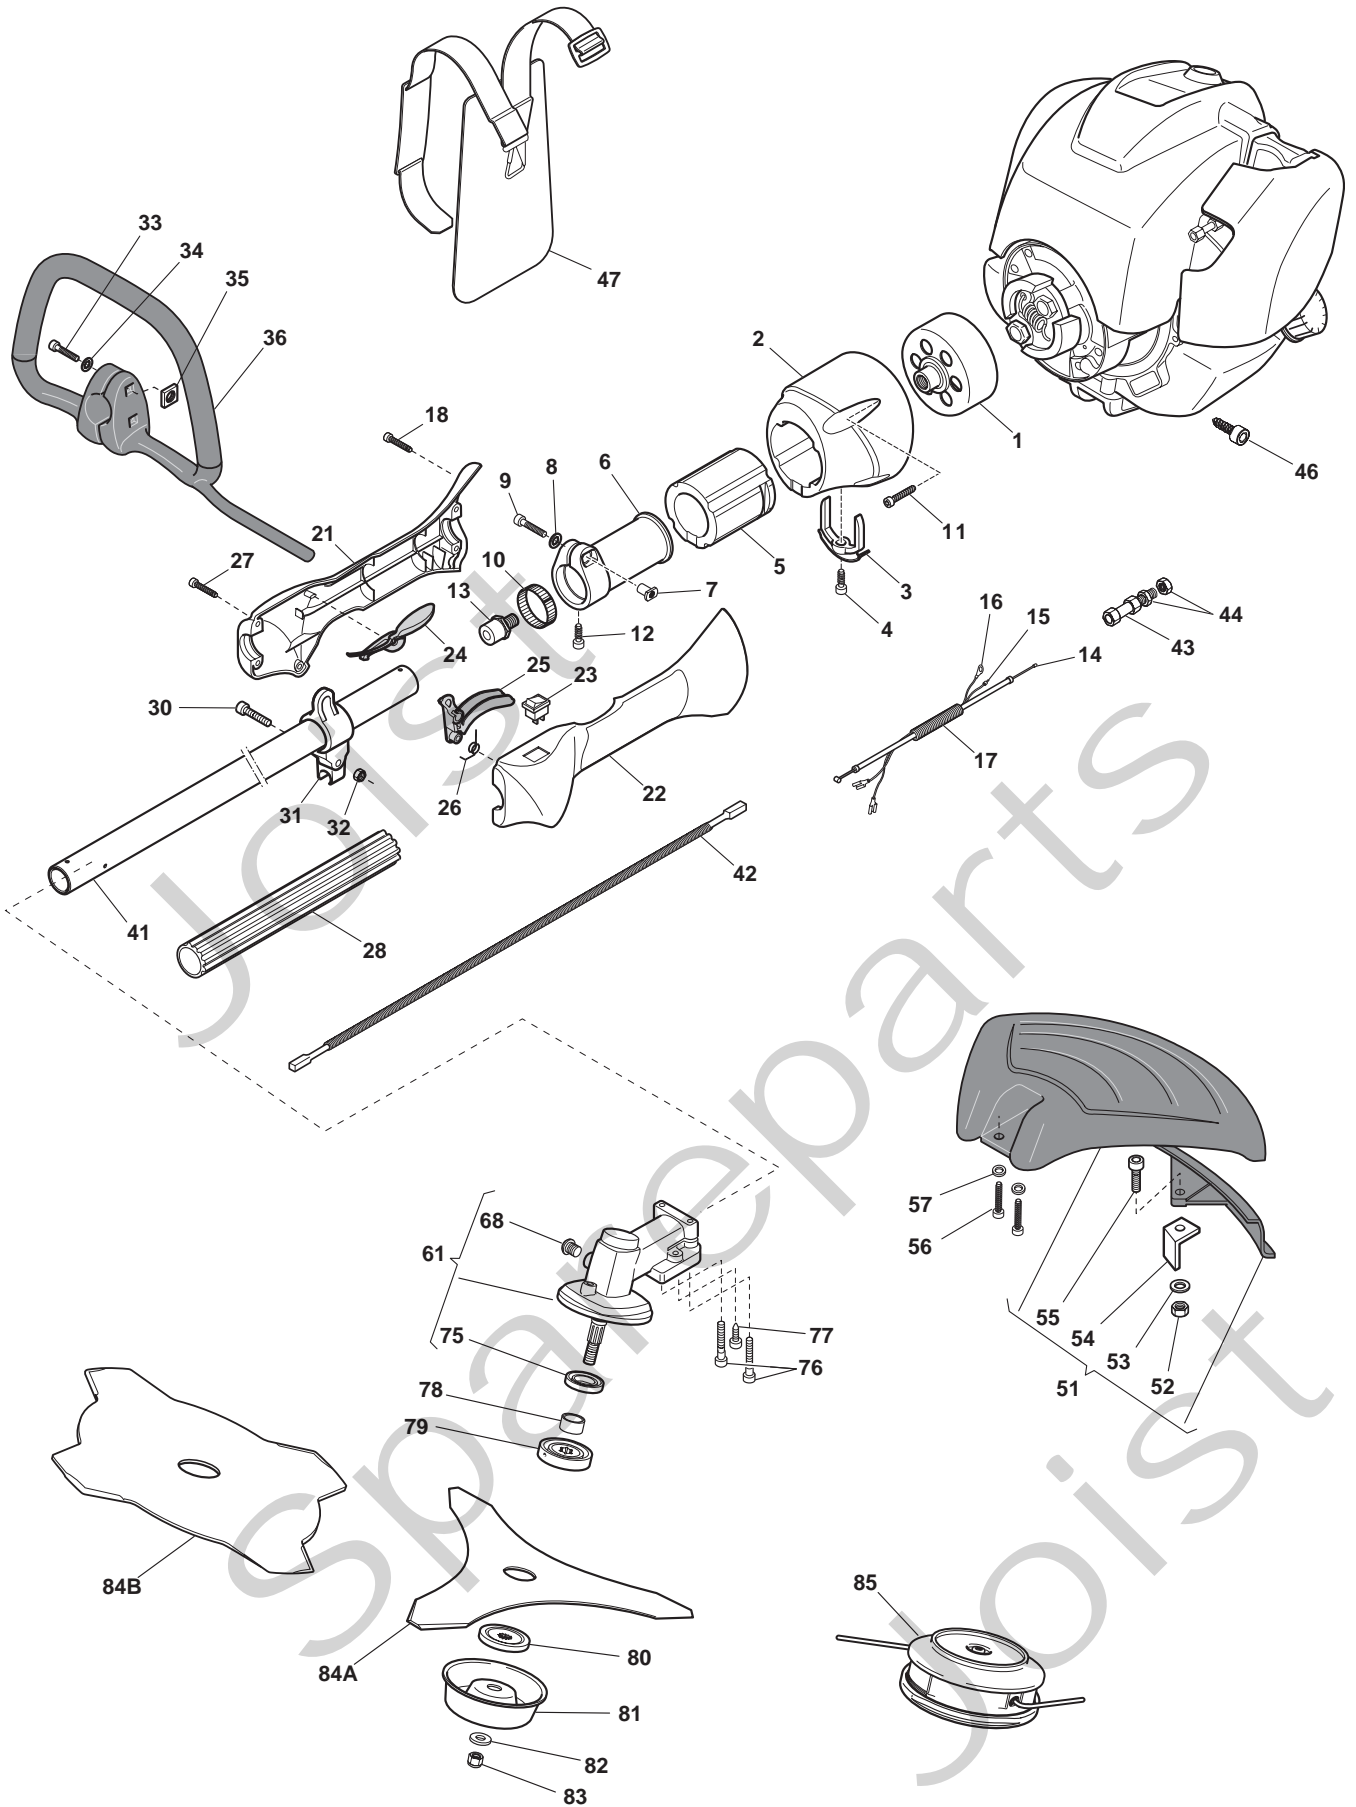

Genuine Spare Parts

Joist
Spareparts
Joist

Utgåva Issue		Bildnr Picture No		SB 425H RÖJARE		SB 425H BRUSH CUTTER		Sida Page	
2008- 12		1971A						328	
Pos. Fig.	Antal/Quantity				Art nr Part No	Benämning	Description	Sats Kit	Anmärkning Notes
	4403 -12								
1	1			83050004/0	Kopplingshjul.....	Clutch drum			
2	1			23782005/0	Transmissionsstöd	Transmission support			
3	1			23232001/0	Gaffel	Fork			
4	1			2123100	Skruv	Screw			
5	1			23275000/0	Hylsa	Grommet.....			
6	1			23782003/0	Stöd	Support			
7	1			3643470	Bussning	Bushing			
8	1			2312020	Bricka	Washer			
9	1			2135040	Skruv	Screw			
10	1			3180560	Reduktion	Reduction.....			
11	4			2135150	Skruv	Screw			
12	1			2123100	Skruv	Screw			
13	1			23445258/0	Lagernav.....	Bearing hub.....			
14	1			23066000/0	Gaswire	Throttle cable			
15	1			23065000/0	Kabel	Cable			
16	1			23065004/0	Jordkabel.....	Earth cable			
17	1			23290000/0	Kabelhölje.....	Wire sheath.....			
18	1			2123100	Skruv	Screw			
21	1			23700002/0	Handtag- hö	Handle- RH			
22	1			23700003/0	Handtag- vä	Handle- LH			
23	1			3210970	Brytare	Switch			
24	1			23315055/0	Säkerhetsspärr	Safety lever			
25	1			23315054/0	Gasreglage.....	Throttle lever.....			
26	1			23430551/1	Fjäder.....	Spring			
27	4			2123030	Skruv	Screw			
28	1			23170000/0	Värmeisolering	Heat insulator.....			
30	1			2135040	Skruv	Screw			
31	1			23780000/0	Fäste- sele.....	Harness support			
32	1			2412030	Mutter.....	Nut			
33	2			2135050	Skruv	Screw			
34	2			2312090	Bricka	Washer			
35	2			2461030	Mutter.....	Nut			
36	1			23300001/0	Handtag- främre.....	Handle- front			
41	1			4252880	Drivaxelrör.....	Transmission pipe.....			
42	1			4630101	Drivaxel	Drive shaft.....			
43	1			3630600/1	Kabeljustering.....	Wire adjuster.....			
44	2			2412090	Mutter.....	Nut			
46	1			2135020	Skruv	Screw			
47	1			4253460	Sele	Harness			
51	1			8563570	Stänkskydd kpl	Safety cover assy		Inkl. pos 52 - 55	
52	1			2432040	• Mutter.....	• Nut			
53	1			2312150	• Bricka	• Washer			
54	1			3615000	• Kniv	• Line cutter			
55	1			2135030	• Skruv	• Screw			
56	2			2135060	Skruv	Screw			
57	2			2312150	Bricka	Washer			
61	1			83820500/1	Snäckväxel kpl	Gear case assy		Inkl. pos 68, 75	
68	1			2653460	• Skruv	• Screw			
75	1			3121180	• Tätningsring	• Oil seal			
76	2			2135050	Skruv	Screw			
77	1			2653090	Skruv	Screw			
78	1			3660680	Hylsa	Collar			
79	1			3641650	Ringmutter- övre	Ring nut- upper			
80	1			3612650	Ringmutter- nedre	Ring nut- lower			
81	1			3615300	Stabilisator	Stabilizer			
82	1			2321060	Bricka	Washer			
83	1			2452090	Mutter.....	Nut			
84A	1			6031172	Röjklinga	Blade		3T - Ø 255 mm	
84B	1			4611880	Röjklinga	Blade		4T - Ø 255 mm	
85	1			23155000/0	Skärhuvud kpl.....	Cutting head assy.....		M10x1,25 SX female	
98	1			9959905	Skyddsglasögon	Protective goggles		Tillbehör/accessory	
99	1			1911- 9008- 04	Skärtråd (2.4 mm).....	Cutting line (2.4 mm).....		0.45 kg (90 m)	
99	1			1911- 9008- 08	Skärtråd (2.4 mm).....	Cutting line (2.4 mm).....		15 m	