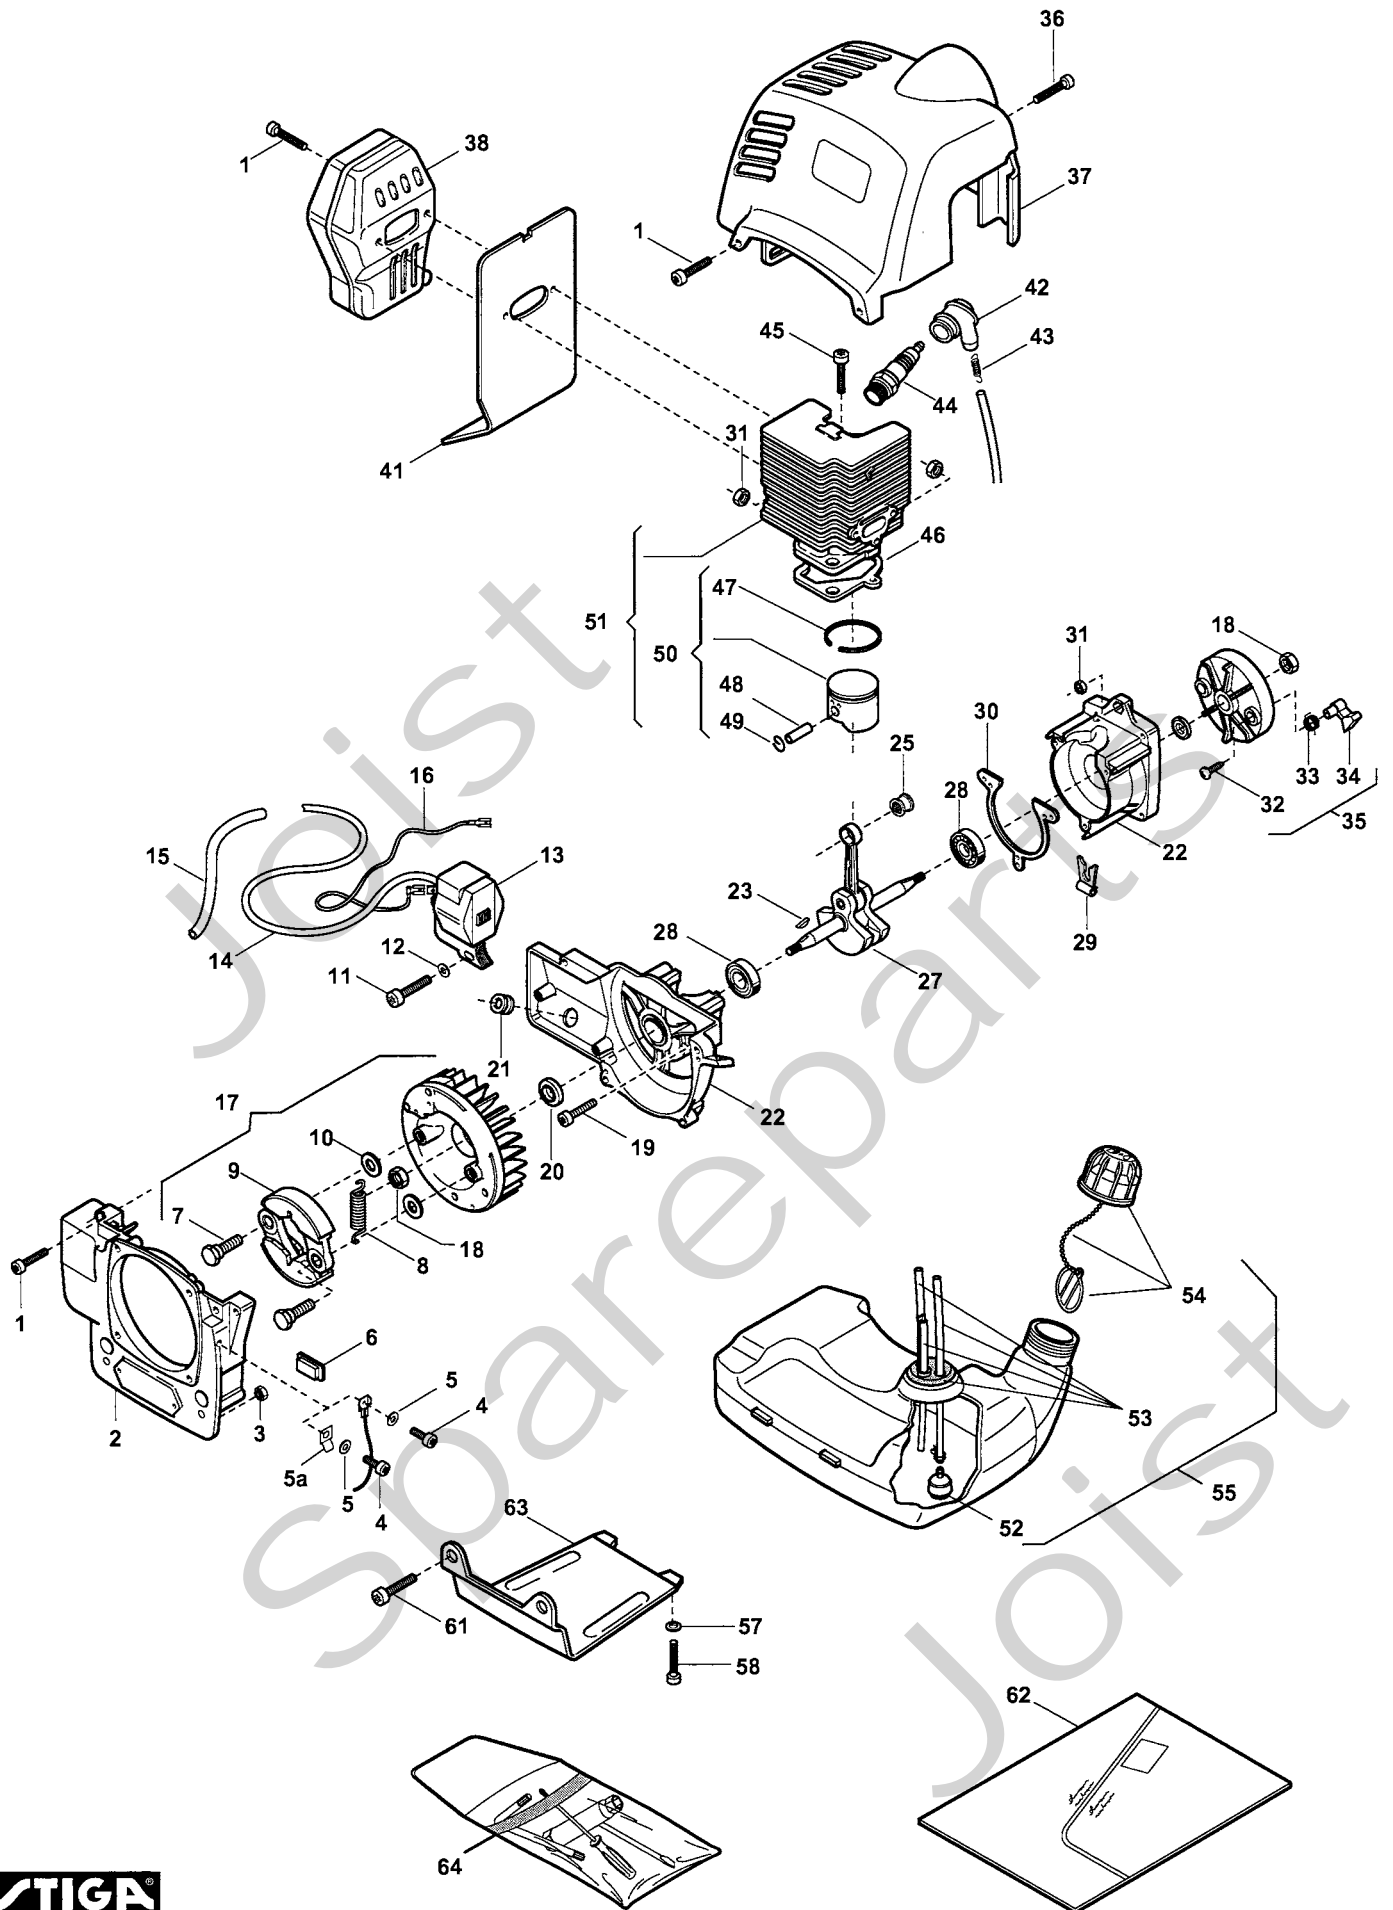

# Genuine Spare Parts

---

Spareparts  
Joist

Utgåva Issue		Bildnr Picture No		SB 39- SB 40 RÖJARE MOTOR		SB 39- SB 40 BRUSH CUTTER ENGINE		Sida Page	
2006- 12		1286B						298	
Pos. Fig.	Antal/Quantity			Art nr Part No	Benämning	Description	Sats Kit	Anmärkning Notes	
	6118 -11 4629 -13								
1	12			1911-3007-01	Skruv .....	Screw .....			
2	1			1911-3730-01	Transm.stödhus .....	Transm.support case .....			
3	2			1911-3021-01	Mutter .....	Nut .....			
4	1			1911-3005-01	Skruv .....	Screw .....			
5	1			1911-3016-01	Bricka .....	Washer .....			
5A	1			1911-3874-01	Flatstiftskontakt .....	Connector .....			
6	4			1911-3117-01	Gummikudde .....	Grommet .....			
7	2			1911-3027-01	• Skruv .....	• Screw .....			
8	1			1911-3086-01	Fjäder .....	Spring .....			
9	2			1911-3094-01	• Koppling .....	• Clutch unit .....			
10	2			1911-3018-01	• Bricka .....	• Washer .....			
11	2			1911-3009-01	Skruv .....	Screw .....			
12	2			1911-3017-01	Bricka .....	Washer .....			
13	1			1911-3668-01	Elektronikspole .....	Electronic coil .....			
14	1			1911-3055-01	Tändstiftskabel .....	Spark plug cable .....			
15	1			1911-4248-01	Kabelhölje .....	Wire sheath .....			
16	1			1911-3673-01	Jordkabel .....	Earth cable .....			
17	1			1911-3141-01	Svänghjul kpl .....	Flywheel assy .....		Inkl. pos 7, 9, 10	
18	2			1911-3030-01	Mutter .....	Nut .....			
19	3			1911-3008-01	Skruv .....	Screw .....			
20	2			1911-3043-01	Tätningssring .....	Seal ring .....			
21	1			1911-3116-01	Gummihylsa .....	Grommet .....			
22	1			1911-3190-01	Vevhus kpl .....	Crankcase assy .....			
23	1			1911-3048-01	Svänghjulskil .....	Flywheel key .....			
25	1			1911-3042-01	• Nållager .....	• Needle bearing .....			
27	1			1911-3819-01	Vevaxel kpl .....	Crankshaft assy .....		Inkl. pos 25	
28	2			1911-3039-01	Kullager .....	Ball bearing .....			
29	1			1911-3121-01	Kabelhållare .....	Cable guide .....			
30	1			1911-3097-01	• Packning .....	• Gasket .....			
31	5			1911-3022-01	Mutter .....	Nut .....			
32	3			1911-3002-01	• Skruv .....	• Screw .....			
33	2			1911-3087-01	• Fjäder .....	• Spring .....			
34	2			1911-3118-01	• Startspärr .....	• Starter hook .....			
35	1			1911-3822-01	Startkopp kpl .....	Starter cup assy .....		Inkl. pos 32 - 34	
36	1			1911-3013-01	Skruv .....	Screw .....			
37	1			1911-3169-01	Cylinderkåpa .....	Cylinder cover .....			
38	1			1911-3135-01	Ljuddämpare .....	Muffler .....			
41	1			1911-3103-01	• Ljuddämparpackning .....	• Muffler gasket .....			
42	1			1911-3113-01	Tändstiftshylsa .....	Spark plug cover .....			
43	1			1911-3093-01	Tändstiftsfjäder .....	Spark plug spring .....			
44	1			9400-0258-00	Tändstift .....	Spark plug .....		Champion CJ7Y	
45	2			1911-3011-01	Skruv .....	Screw .....			
46	1			1911-3101-01	• Cylinderpackning .....	• Cylinder gasket .....			
47	1			1911-3047-01	•• Kolvring .....	•• Piston ring .....			
48	1			1911-3051-01	•• Kolvbult .....	•• Piston pin .....			
49	2			1911-3069-01	•• Låsring .....	•• Lock ring .....			
50	1			1911-3198-01	• Kolv kpl .....	• Piston assy .....		Inkl. pos 47 - 49	
51	1			1911-3197-01	Cylinder kpl m.kolv .....	Cylinder assy w.pisto .....		Inkl. pos 50	
52	1			1911-3150-01	• Bränslefilter .....	• Intake filter .....			
53	1			1911-3208-01	• Slangtätning kpl .....	• Hose grommet assy .....			
54	1			1911-3207-01	• Tanklock .....	• Fuel cap .....			
55	1			1911-3145-01	Bränsletank kpl .....	Fuel tank assy .....		Inkl. pos 52 - 54	
57	2			1911-3274-01	Bricka .....	Washer .....			
58	2			1911-3260-01	Skruv .....	Screw .....			
61	2			1911-3655-01	Skruv .....	Screw .....			
62	1			1911-3205-01	Packningssats .....	Gasket set .....		Inkl. pos 30, 41, 46	
63	1			1911-3742-01	Fläns .....	Flange .....			
64	1			1911-3723-01	Påse m.verktyg .....	Bag w.tools .....			