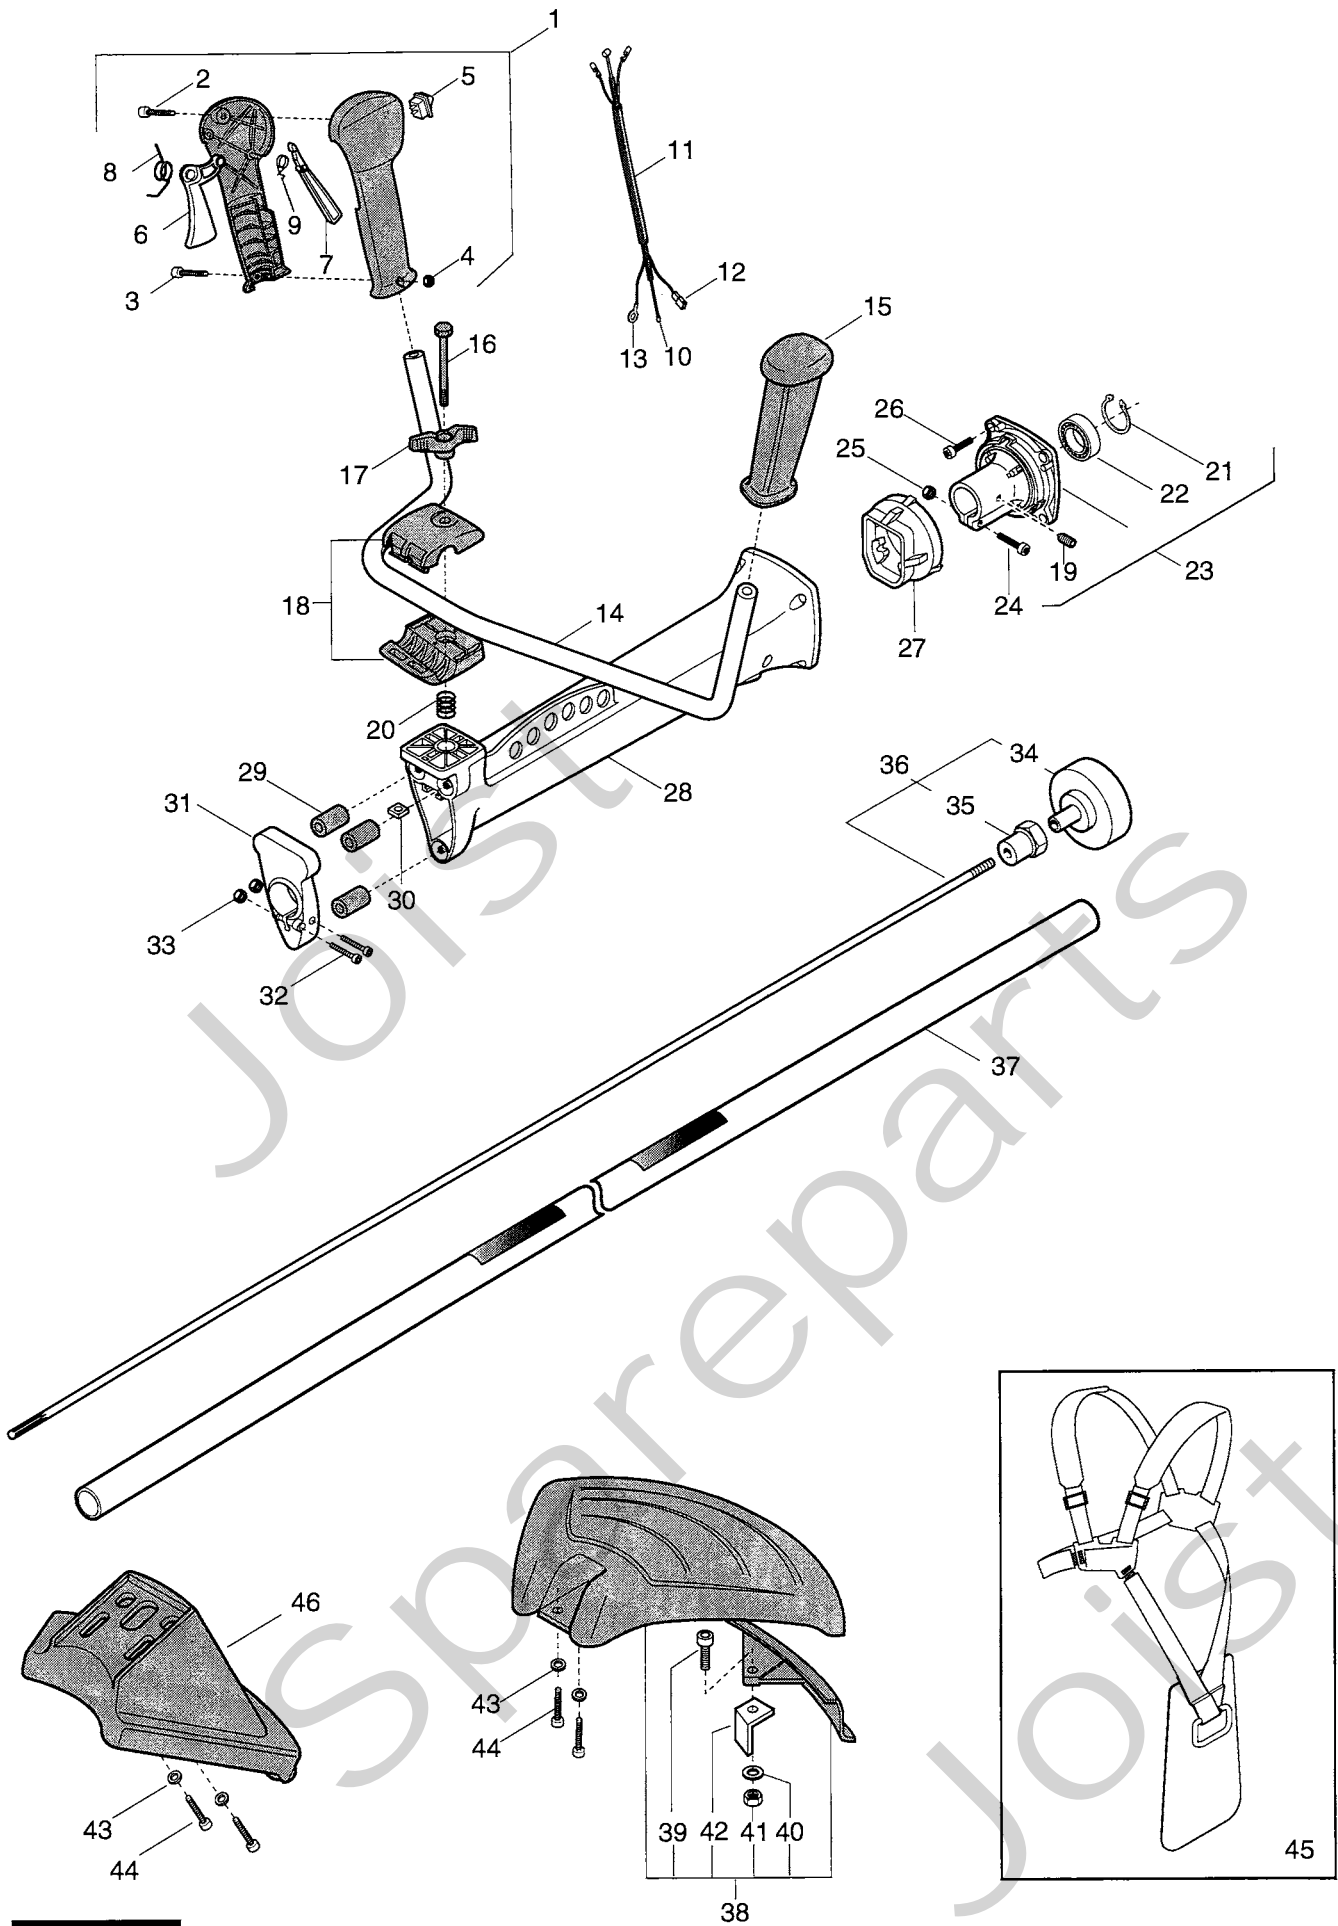

Utgåva Issue		Bildnr Picture No		SB 40- SB 44P SB 52P PRO RÖJARE RIGG	SB 40- SB 44P SB 52P PRO BRUSH CUTTER DRIVE SHAFT	Sida Page		
Pos. Fig.	Antal/Quantity			Art nr Part No	Benämning	Description	Sats Kit	Anmärkning Notes
	4629 -13	6115 -12 4630 -14						
1	1	1		1911-3203-01	Handtag kpl	Handle assy.....		Inkl. pos 2 - 9
2	1	1		1911-3001-01	• Skruv	• Screw		
3	1	1		1911-3008-01	• Skruv	• Screw		
4	1	1		9747-0531-02	• Mutter	• Nut		
5	1	1		1911-3053-01	• Stoppkontakt	• Stop switch		
6	1	1		1911-3108-01	• Gasreglage.....	• Throttle lever		
7	1	1		1911-3109-01	• Säkerhetsspärr	• Safety lever		
8	1	1		1911-3089-01	• Fjäder.....	• Spring		
9	1	1		1911-3090-01	• Fjäder.....	• Spring		
10	1			1911-3146-01	Gaswire	Throttle wire.....		
X 10		1		1911-4453-01	Gaswire	Throttle cable		
11	1	1		1911-3133-01	Kabelskydd	Wire sheath.....		
12	1	1		1911-3061-01	Kabel- röd	Cable- red		
13	1	1		1911-3062-01	Jordkabel- svart	Earth cable- black		
14	1	1		1911-3722-01	Styre.....	Handle.....		
15	1	1		1911-3114-01	Handtag- vä	Knob- left		
16	1	1		1911-3000-01	Skruv	Screw		
17	1	1		1911-3123-01	Vingmutter.....	Wing nut		
18	1	1		1911-3192-01	Styrinfästning kpl	Handle support assy		
19	1	1		1911-3658-01	• Skruv	• Screw		
20	1	1		1911-3091-01	Fjäder.....	Spring		
21	1	1		1911-3066-01	• Låsring	• Lock ring		
22	1	1		1911-3035-01	• Kullager	• Ball bearing		
23	1			1911-3188-01	Transmissionsnav kpl	Transmission hub assy		Inkl. pos 19, 21 - 22
23		1		1911-3189-01	Transmissionsnav kpl	Transmission hub assy		Inkl. pos 19, 21 - 22
24	1	1		1911-3011-01	Skruv	Screw		
25	1	1		1911-3021-01	Mutter	Nut		
26	4	4		1911-3012-01	Skruv	Screw		
27	1	1		1911-3111-01	Vibrationsdämpare- bak.....	Shock absorber- rear.....		
28	1	1		1911-3171-01	Transmissionshus	Transmission housing		
29	3	3		1911-3110-01	Vibrationsdämpare- fra.....	Shock absorber- front		
30	1	1		1911-3080-01	Handtagsfästmutter	Handle fixing plate		
31	1			1911-3172-01	Stöd- främre	Housing support- front.....		
31		1		1911-3173-01	Stöd- främre	Housing support- front.....		
32	2	2		1911-3009-01	Skruv	Screw		
33	2	2		9747-0531-02	Mutter.....	Nut		
34	1	1		1911-3134-01	• Kopplingstrumma.....	• Clutch.....		
35	1	1		1911-3083-01	• Lagernav.....	• Bearing hub.....		
36	1	1		1911-3140-01	Drivaxel kpl.....	Transm. shaft assy		Inkl. pos 34 - 35
37	1			1911-3139-01	Drivaxelrör	Transmission pipe		D = 26 mm
37		1		1911-3142-01	Drivaxelrör	Transmission pipe		D = 28 mm
38	1	1		1911-3201-01	Säkerhetsskydd kpl.....	Safety cover assy		Inkl. pos 39 - 42
39	1	1		1911-3006-01	• Skruv	• Screw		
40	1	1		1911-3216-01	• Bricka	• Washer		
41	1	1		1911-3022-01	• Mutter	• Nut		
42	1	1		1911-3077-01	• Kniv	• Line cutter		
43	2	2		1911-3216-01	Bricka	Washer.....		
44	2	2		1911-3009-01	Skruv	Screw		
45	1	1		1911-3152-01	Sele	Harness.....		
46	1	1		1911-3166-01	Stenskydd (sågklinga)	Stone shield (saw)		
99	1	1		1911-3212-01	Skyddsglasögon	Protective goggles		Tillbehör/accessory