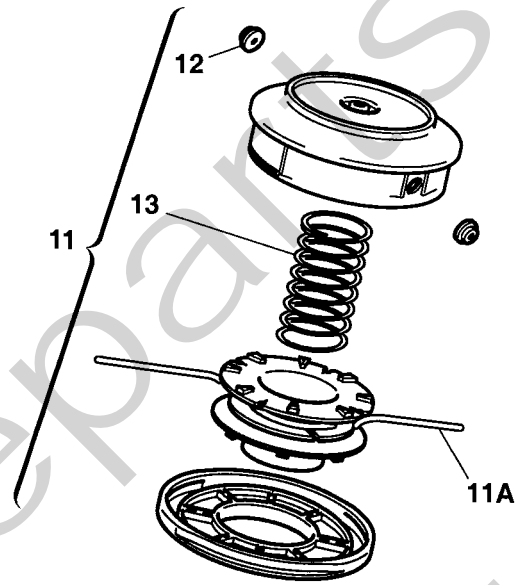

Utgåva Issue		Bildnr Picture No		SB 27J- SB 29J RÖJARE SNÄCKVÄXEL		SB 27J- SB 29J BRUSH CUTTER GEAR CASE		Sida Page	
2006- 12		2151						274	
Pos. Fig.	Antal/Quantity			Art nr Part No	Benämning	Description	Sats Kit	Anmärkning Notes	
	6116 6117 -12								
X	1	1		1911- 4193- 01	Snäckväxel kpl.....	Gear case		Inkl. pos 2 - 3	
	2	1		1911- 4266- 01	• Hylsa.....	• Collar.....			
	3	1		1911- 4267- 01	• Ringmutter- övre.....	• Ring nut- upper			
	4A	1		1911- 4530- 01	Röjklina	Clearing blade		3T - Ø 255 mm	
	4B	1		1911- 3179- 01	Röjklina	Clearing blade		4T - Ø 255 mm	
	5	1		1911- 3680- 01	Ringmutter- nedre	Ring nut- lower			
	6	1		1911- 4242- 01	Stabilisator	Stabilizer			
	7	1		1911- 4228- 01	Bricka	Washer.....			
	8	1		1911- 4232- 01	Mutter.....	Nut			
	11	1		1911- 4148- 01	Skärhuvud kpl.....	Nylon head assy			
	11A	1		1911- 9008- 04	Skärtråd (2.4 mm).....	Cutting line (2.4 mm).....		0.45 kg (90 m)	
	11A	1		1911- 9008- 08	Skärtråd (2.4 mm).....	Cutting line (2.4 mm).....		15 m	
	12	2		1911- 3875- 01	• Trådhylsa	• Line inlet			
	13	1		1911- 3876- 01	• Fjäder.....	• Spring			