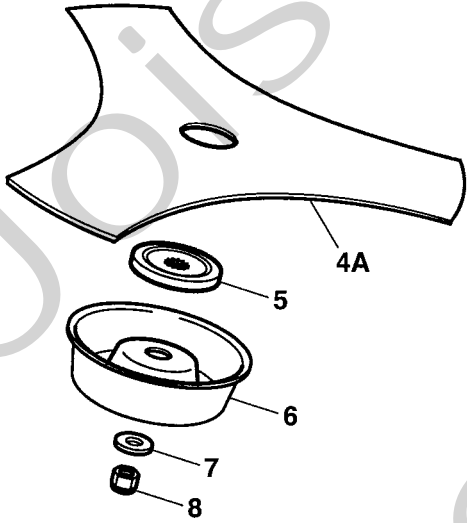

Utgåva Issue		Bildnr Picture No		SB 27J- SB 29J RÖJARE SNÄCKVÄXEL		SB 27J- SB 29J BRUSH CUTTER GEAR CASE		Sida Page	
2006- 12		2151						274	
Pos. Fig.	Antal/Quantity			Art nr Part No	Benämning	Description	Sats Kit	Anmärkning Notes	
	6116 6117 -12								
X	1	1		1911- 4193- 01	Snäckväxel kpl.....	Gear case		Inkl. pos 2 - 3	
	2	1		1911- 4266- 01	• Hylsa.....	• Collar.....			
	3	1		1911- 4267- 01	• Ringmutter- övre.....	• Ring nut- upper			
	4A	1		1911- 4530- 01	Röjklina	Clearing blade		3T - Ø 255 mm	
	4B	1		1911- 3179- 01	Röjklina	Clearing blade		4T - Ø 255 mm	
	5	1		1911- 3680- 01	Ringmutter- nedre	Ring nut- lower			
	6	1		1911- 4242- 01	Stabilisator	Stabilizer			
	7	1		1911- 4228- 01	Bricka	Washer.....			
	8	1		1911- 4232- 01	Mutter.....	Nut			
	11	1		1911- 4148- 01	Skärhuvud kpl.....	Nylon head assy			
	11A	1		1911- 9008- 04	Skärtråd (2.4 mm).....	Cutting line (2.4 mm).....		0.45 kg (90 m)	
	11A	1		1911- 9008- 08	Skärtråd (2.4 mm).....	Cutting line (2.4 mm).....		15 m	
	12	2		1911- 3875- 01	• Trådhylsa	• Line inlet			
	13	1		1911- 3876- 01	• Fjäder.....	• Spring