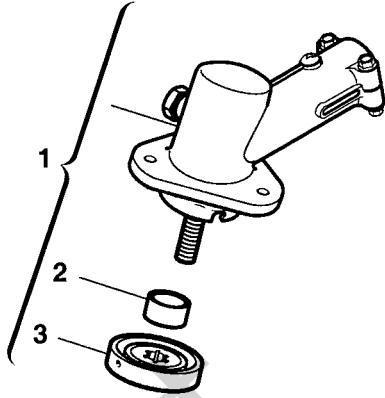

Utgåva Issue		Bildnr Picture No		SB 27J- SB 29J RÖJARE SNÄCKVÄXEL		SB 27J- SB 29J BRUSH CUTTER GEAR CASE		Sida Page	
2006- 12		2151						274	
Pos. Fig.	Antal/Quantity			Art nr Part No	Benämning	Description	Sats Kit	Anmärkning Notes	
	6116 6117 -12								
X	1	1		1911- 4193- 01	Snäckväxel kpl.....	Gear case		Inkl. pos 2 - 3	
	2	1		1911- 4266- 01	• Hylsa.....	• Collar.....			
	3	1		1911- 4267- 01	• Ringmutter- övre.....	• Ring nut- upper			
	4A	1		1911- 4530- 01	Röjklina	Clearing blade		3T - Ø 255 mm	
	4B	1		1911- 3179- 01	Röjklina	Clearing blade		4T - Ø 255 mm	
	5	1		1911- 3680- 01	Ringmutter- nedre	Ring nut- lower			
	6	1		1911- 4242- 01	Stabilisator	Stabilizer			
	7	1		1911- 4228- 01	Bricka	Washer.....			
	8	1		1911- 4232- 01	Mutter.....	Nut			
	11	1		1911- 4148- 01	Skärhuvud kpl.....	Nylon head assy			
	11A	1		1911- 9008- 04	Skärtråd (2.4 mm).....	Cutting line (2.4 mm).....		0.45 kg (90 m)	
	11A	1		1911- 9008- 08	Skärtråd (2.4 mm).....	Cutting line (2.4 mm).....		15 m	
	12	2		1911- 3875- 01	• Trådhylsa	• Line inlet			
	13	1		1911- 3876- 01	• Fjäder.....	• Spring