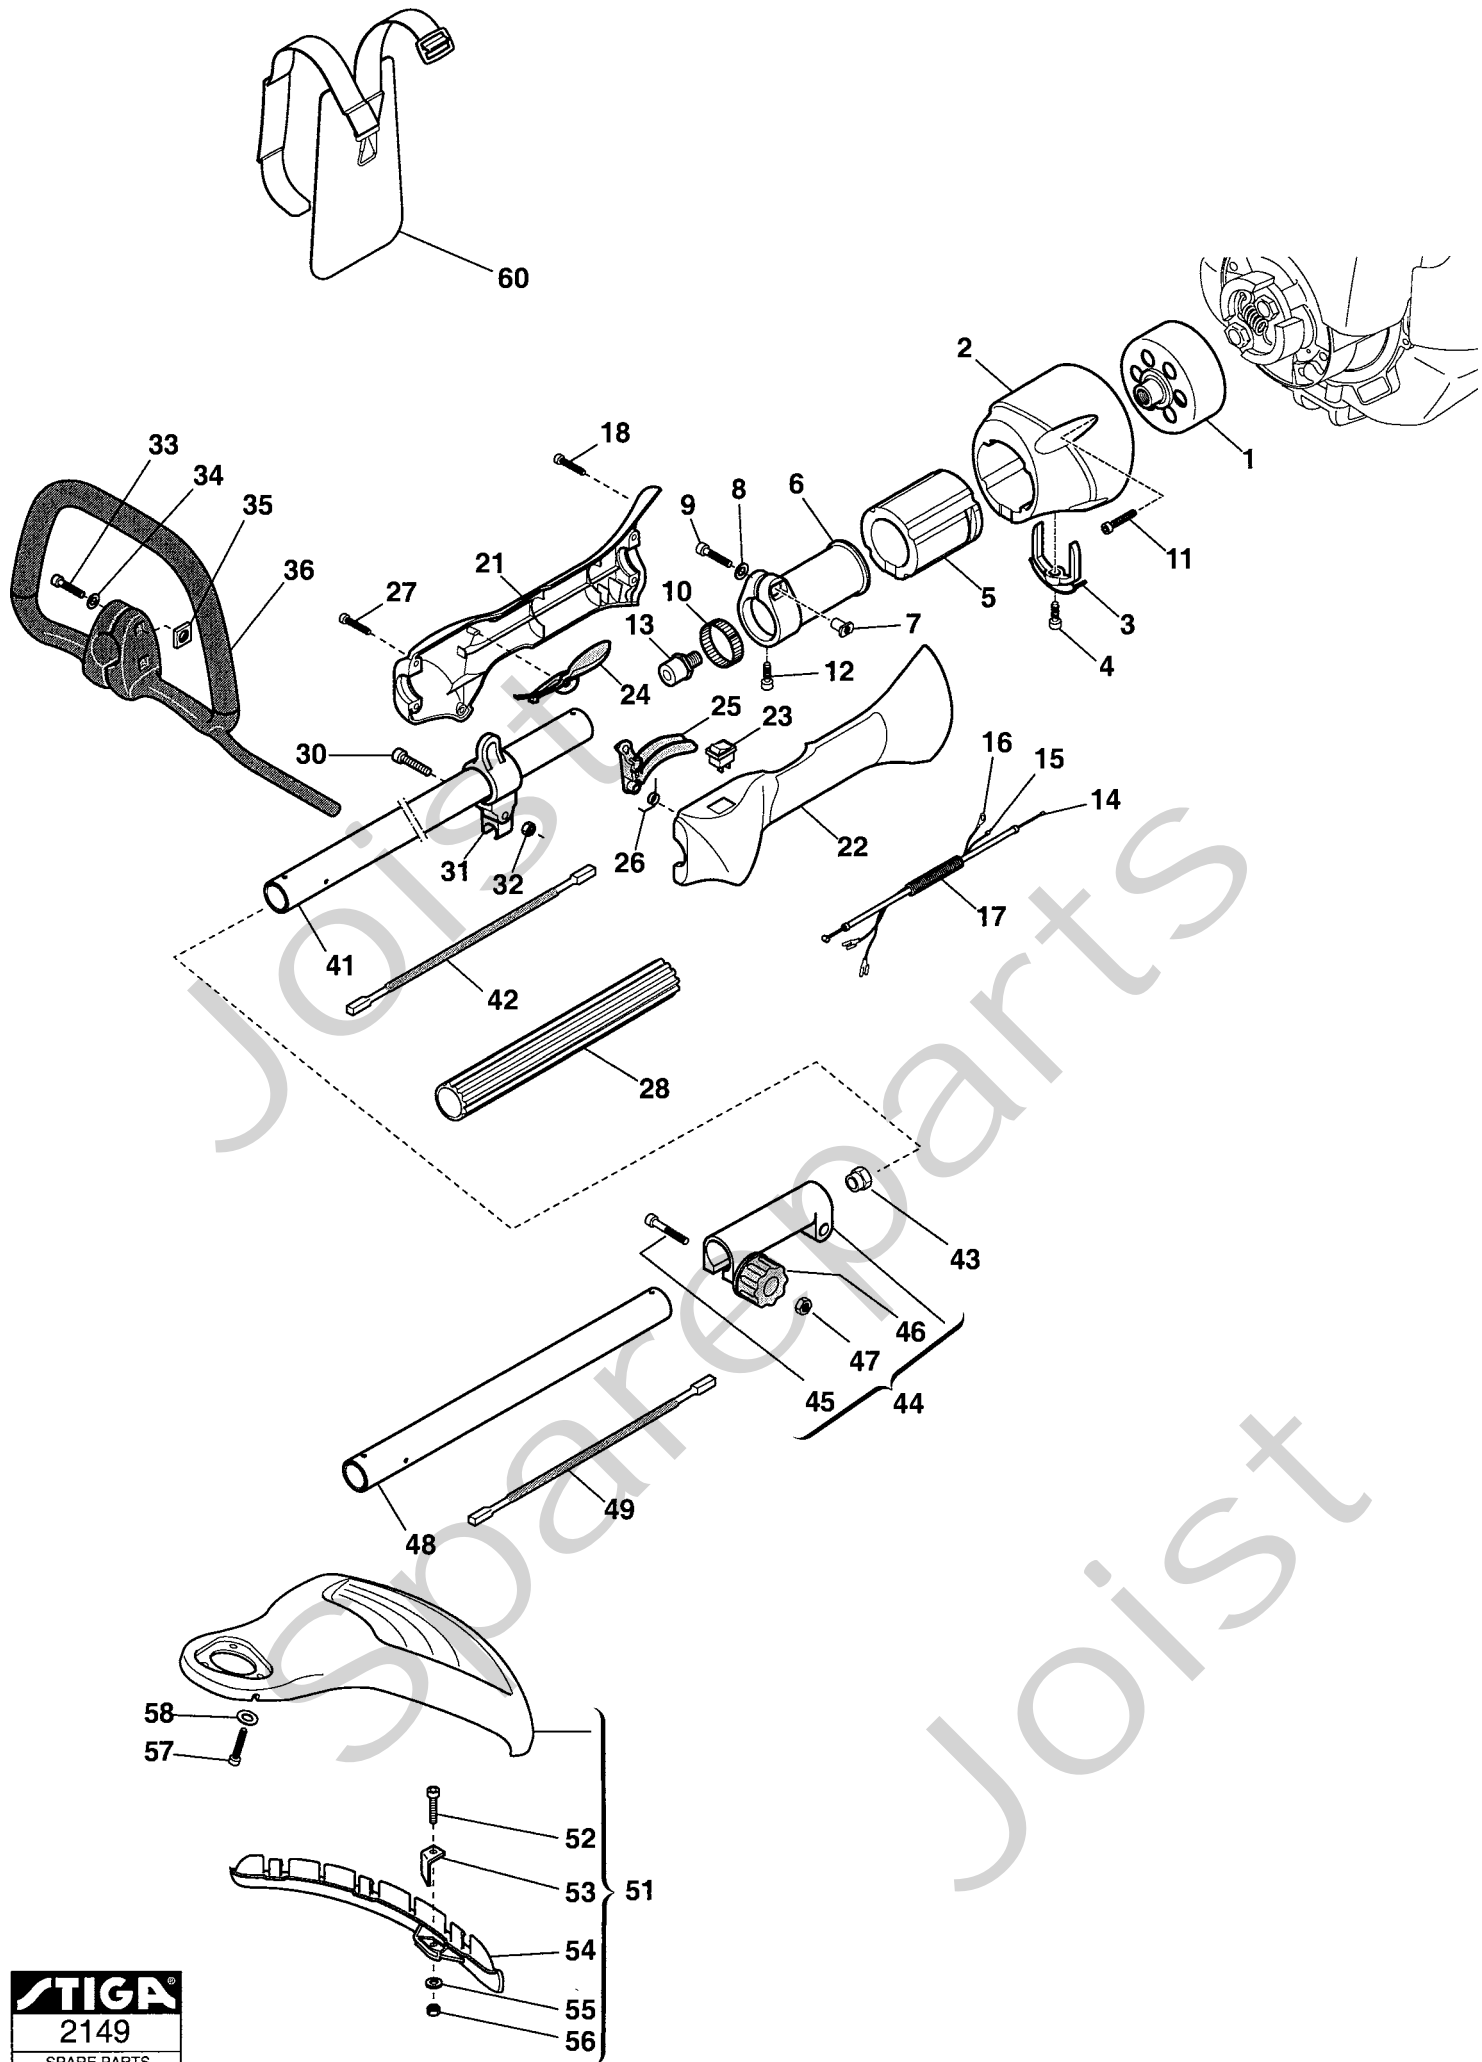

Utgåva Issue 2006-12		Bildnr Picture No 2149		SB 27J RÖJARE RIGG		SB 27J BRUSH CUTTER DRIVE SHAFT		Sida Page 270	
Pos. Fig.	Antal/Quantity			Art nr Part No	Benämning	Description	Sats Kit	Anmärkning Notes	
	6116 -12								
1	1			1911-4206-01	Kopplingstrumma.....	Clutch drum.....			
2	1			1911-4189-01	Transmissionsstöd.....	Transmission support.....			
3	1			1911-4154-01	Gaffel.....	Fork.....			
4	1			1911-3002-01	Skruv.....	Screw.....			
5	1			1911-4155-01	Hylsa.....	Grommet.....			
6	1			1911-4188-01	Stöd.....	Support.....			
7	1			1911-4245-01	Bussning.....	Bushing.....			
8	1			1911-3267-01	Bricka.....	Washer.....			
9	1			1911-3007-01	Skruv.....	Screw.....			
10	1			1911-4236-01	Reducering.....	Reduction.....			
11	4			1911-3012-01	Skruv.....	Screw.....			
12	1			1911-3025-01	Skruv.....	Screw.....			
13	1			1911-4176-01	Lagernav.....	Bearing hub.....			
14	1			1911-4137-01	Gaswire.....	Throttle wire.....			
15	1			1911-4127-01	Kabel.....	Cable.....			
16	1			1911-4132-01	Jordkabel.....	Ground cable.....			
17	1			1911-4164-01	Kabelhölje.....	Wire sheath.....			
18	2			1911-3002-01	Skruv.....	Screw.....			
21	1			1911-4184-01	Handtag- hö.....	Handgrip- RH.....			
22	1			1911-4185-01	Handtag- vä.....	Handgrip- LH.....			
23	1			1911-3053-01	Stoppkontakt.....	Stop switch.....			
24	1			1911-4170-01	Säkerhetsparr.....	Safety lever.....			
25	1			1911-4169-01	Gasreglage.....	Throttle lever.....			
26	1			1911-4173-01	Fjäder.....	Spring.....			
27	4			1911-3001-01	Skruv.....	Screw.....			
28	1			1911-4152-01	Värmeisolering.....	Heat insulator.....			
30	1			1911-3007-01	Skruv.....	Screw.....			
31	1			1911-4187-01	Fäste- sele.....	Harness support.....			
32	1			1911-3278-01	Mutter.....	Nut.....			
33	2			1911-3008-01	Skruv.....	Screw.....			
34	2			1911-3015-01	Bricka.....	Washer.....			
35	2			1911-3023-01	Mutter.....	Nut.....			
36	1			1911-4166-01	Handtag- främre.....	Handle- front.....			
X 41	1			1911-4522-01	Transmissionsrör.....	Transmission tube.....			
X 42	1			1911-4440-01	Drivaxel.....	Transmission shaft.....			
X 43	1			1911-4482-01	Axelhylsa.....	Shaft sleeve.....			
X 44	1			1911-4519-01	Rörkoppling kpl.....	Joint.....		Inkl. pos 45 - 47	
45	1			9997-0640-12	• Skruv.....	• Screw.....			
X 46	1			1911-4480-01	• Lås ratt.....	• Knob.....			
47	1			1911-4231-01	• Mutter.....	• Nut.....			
X 48	1			1911-4523-01	Transmissionsrör.....	Transmission tube.....			
X 49	1			1911-4439-01	Drivaxel.....	Transmission shaft.....			
51	1			1911-4217-01	Skyddskåpa kpl.....	Safety cover.....		Inkl. pos 52 - 56	
52	1			1911-3006-01	• Skruv.....	• Screw.....			
53	1			1911-3077-01	• Kniv.....	• Line cutter.....			
54	1			1911-4180-01	• Skydd.....	• Protection.....			
55	1			1911-3216-01	• Bricka.....	• Washer.....			
56	1			1911-3022-01	• Mutter.....	• Nut.....			
57	3			1911-3013-01	Skruv.....	Screw.....			
58	3			1911-3216-01	Bricka.....	Washer.....			
60	1			1911-3724-01	Sele.....	Harness.....			
99	1			1911-3212-01	Skyddsglasögon.....	Protective goggles.....		Tillbehör/accessory