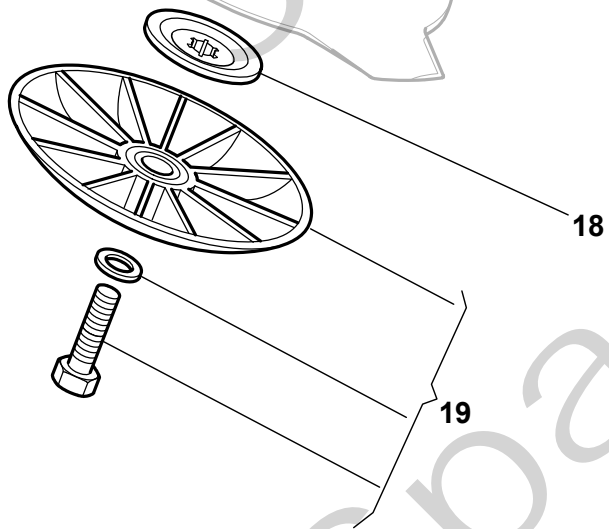

Pos. Fig.	Antal Quantity	Art No Part No	Benämning	Description	Anmärkning Notes
1	1	4252770/2	Snäckväxel kpl	Gear Case Assy (Incl. 2÷21) [Ø24]	
7	2	2135050	Skruv	Screw	
8	1	2653090	Skruv	Screw	
9	1	2653460	Skruv	Screw	
15	1	3121180	Tätningring	Oil Seal	
16	1	3660680	Hylsa	Collar	
17	1	3641650	Ringmutter-övre	Upper Ring Nut	
18	1	3612650	Ringmutter-nedre	Lower Ring Nut	
19	1	4560610	Stabilisator kpl	Stabilizer	
20	1	2321230	Bricka	Washer	
21	1	2653170	Skruv	Screw	
22	1	4611880	Röjklina	4 Teeth 25 Cm	
23	1	6031172	Röjklina	3 Teeth 25 Cm	
31	1	4353240/1	Skärhuvud kpl	2 Hedges Nylon Head