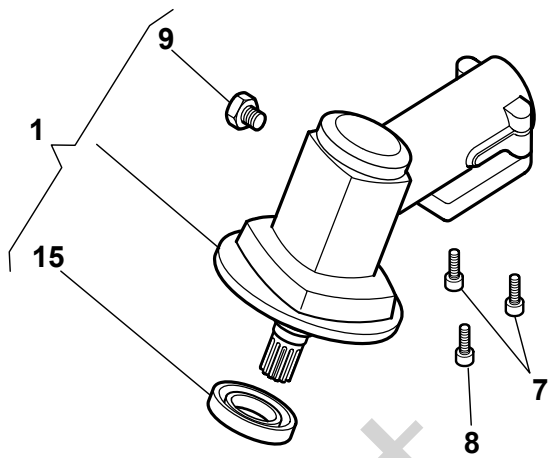

Pos. Fig.	Antal Quantity	Art No Part No	Benämning	Description	Anmärkning Notes
1	1	4252770/2	Snäckväxel kpl	Gear Case Assy (Incl. 2÷21) [Ø24]	
7	2	2135050	Skruv	Screw	
8	1	2653090	Skruv	Screw	
9	1	2653460	Skruv	Screw	
15	1	3121180	Tätningring	Oil Seal	
16	1	3660680	Hylsa	Collar	
17	1	3641650	Ringmutter-övre	Upper Ring Nut	
18	1	3612650	Ringmutter-nedre	Lower Ring Nut	
19	1	4560610	Stabilisator kpl	Stabilizer	
20	1	2321230	Bricka	Washer	
21	1	2653170	Skruv	Screw	
22	1	4611880	Röjklina	4 Teeth 25 Cm	
23	1	6031172	Röjklina	3 Teeth 25 Cm	
31	1	4353240/1	Skärhuvud kpl	2 Hedges Nylon Head