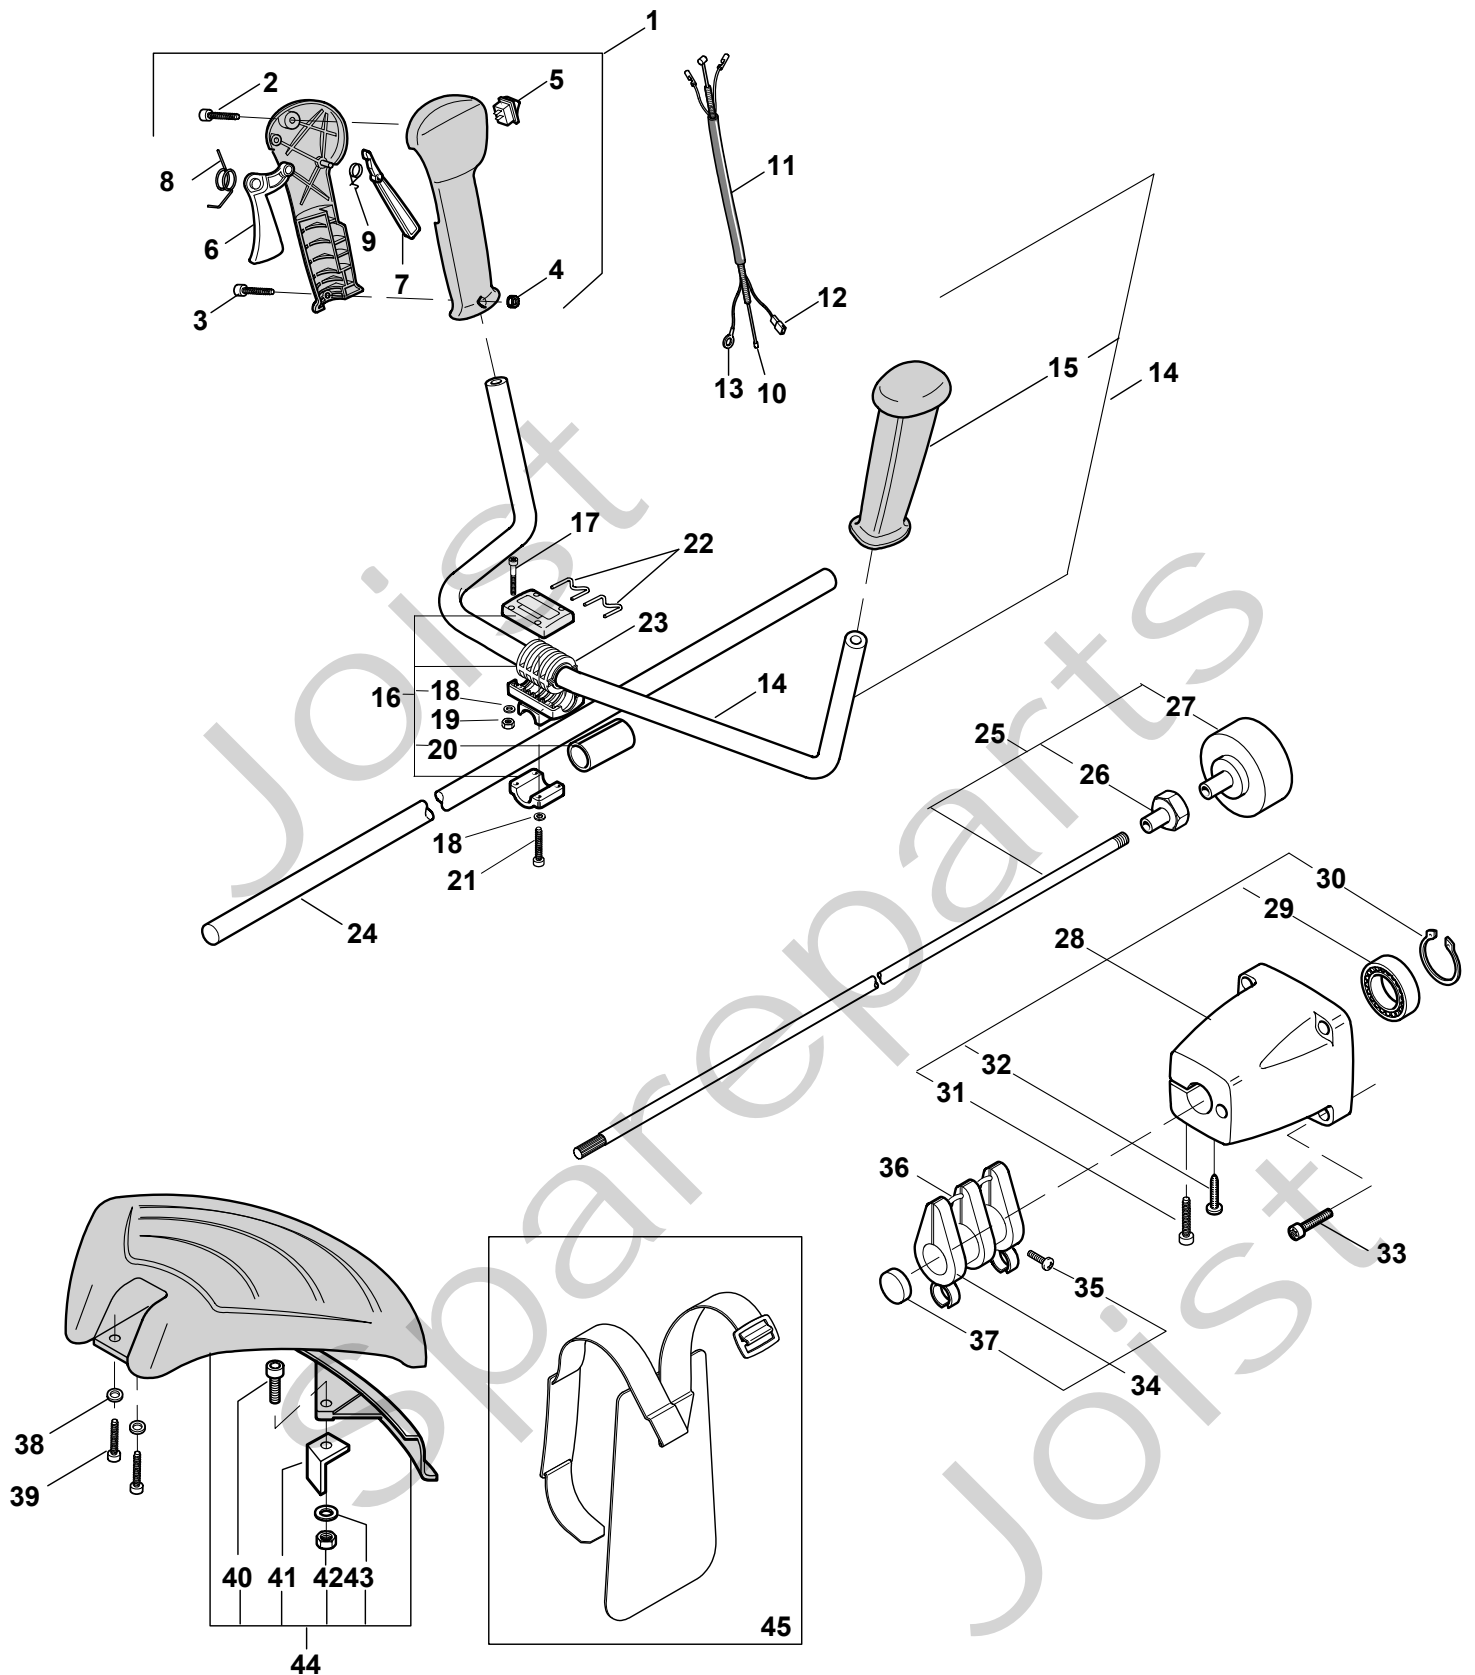

Pos. Fig.	Antal Quantity	Art No Part No	Benämning	Description	Anmärkning Notes
1	1	8563830	Handtag	Handle Ass.Y (Incl.2-9)	
2	1	2123030	Skruv	Screw	
3	1	2135050	Skruv	Screw	
4	1	12154330/0	Mutter	Nut	
5	1	3210970	Brytare	Stop Switch	
6	1	3743431/1	Fjäder Arm Gaswire	Spring	
7	1	3743441	Säkerhetsspärr	Safety Lever	
8	1	3654270/1	Fjäder Arm Gaswire	Spring	
9	1	3654280/1	Fjäder	Spring	
10	1	4252720	Gaswire	Wire Ass.Y	
11	1	3786240	Wirehöje	Wire Sheath	
12	1	3211650	Kabel	Coil-Switch Cable	
13	1	3211660	Jordkabel	Earth Cable	
14	1	4252710/1	Styre kpl	Handle Ass.Y	
15	1	3744860/1	Handtagsgrepp	Left Knob	
16	1	8250397	Styrfäste-Undre	Handgrip Support Ass.Y	
17	4	2135120	Skruv	Screw	
18	4	2312090	Bricka	Washer	
19	4	12154330/0	Mutter	Nut	
20	1	3721410	Rubber Facing	Rubber Facing	
21	4	2123110	Skruv	Screw	
22	2	3657470	Handle Lock	Handle Lock	
23	2	3744162	Hylsa	Grommet	
24	1	8251211	Rör	Transmission Pipe Ass.Y Ø 24	
25	1	4251410	Transmissionsaxel	Transm.Shaft Ass.Y (Incl.8-9)	
26	1	3642221	Lagernav	Bearing Hub	
27	1	4121881/1	Kopplingshjul	Clutch Drum	
28	1	8561600	Transmissionsstöd	Supp.Transm.Ass.Y (Incl.29-32)	
29	1	3112170	Kullager	Bearing	
30	1	3353080	Låsring	Ring	
31	2	2123140	Skruv	Screw	
32	1	2123150	Skruv	Screw	
33	4	2135160	Skruv	Screw	
34	1	8562512	Fäste	Harness Support Ass.Y	
35	4	2123140	Skruv	Screw	
36	1	3642530	Stift	Pin	
37	2	3721410	Rubber Facing	Rubber Facing	
38	2	2312150	Bricka	Washer	
39	2	2135060	Skruv	Screw	
40	1	2135030	Skruv	Screw	
41	1	3615000	Kniv	Line Cutter	
42	1	2432040	Mutter	Nut	
43	1	2312150	Bricka	Washer	
44	1	8563570	Stänkskydd kpl	Safety Cover Ass.Y (Incl.40-43)	
45	1	4253460	Sele	Harness Mod.31