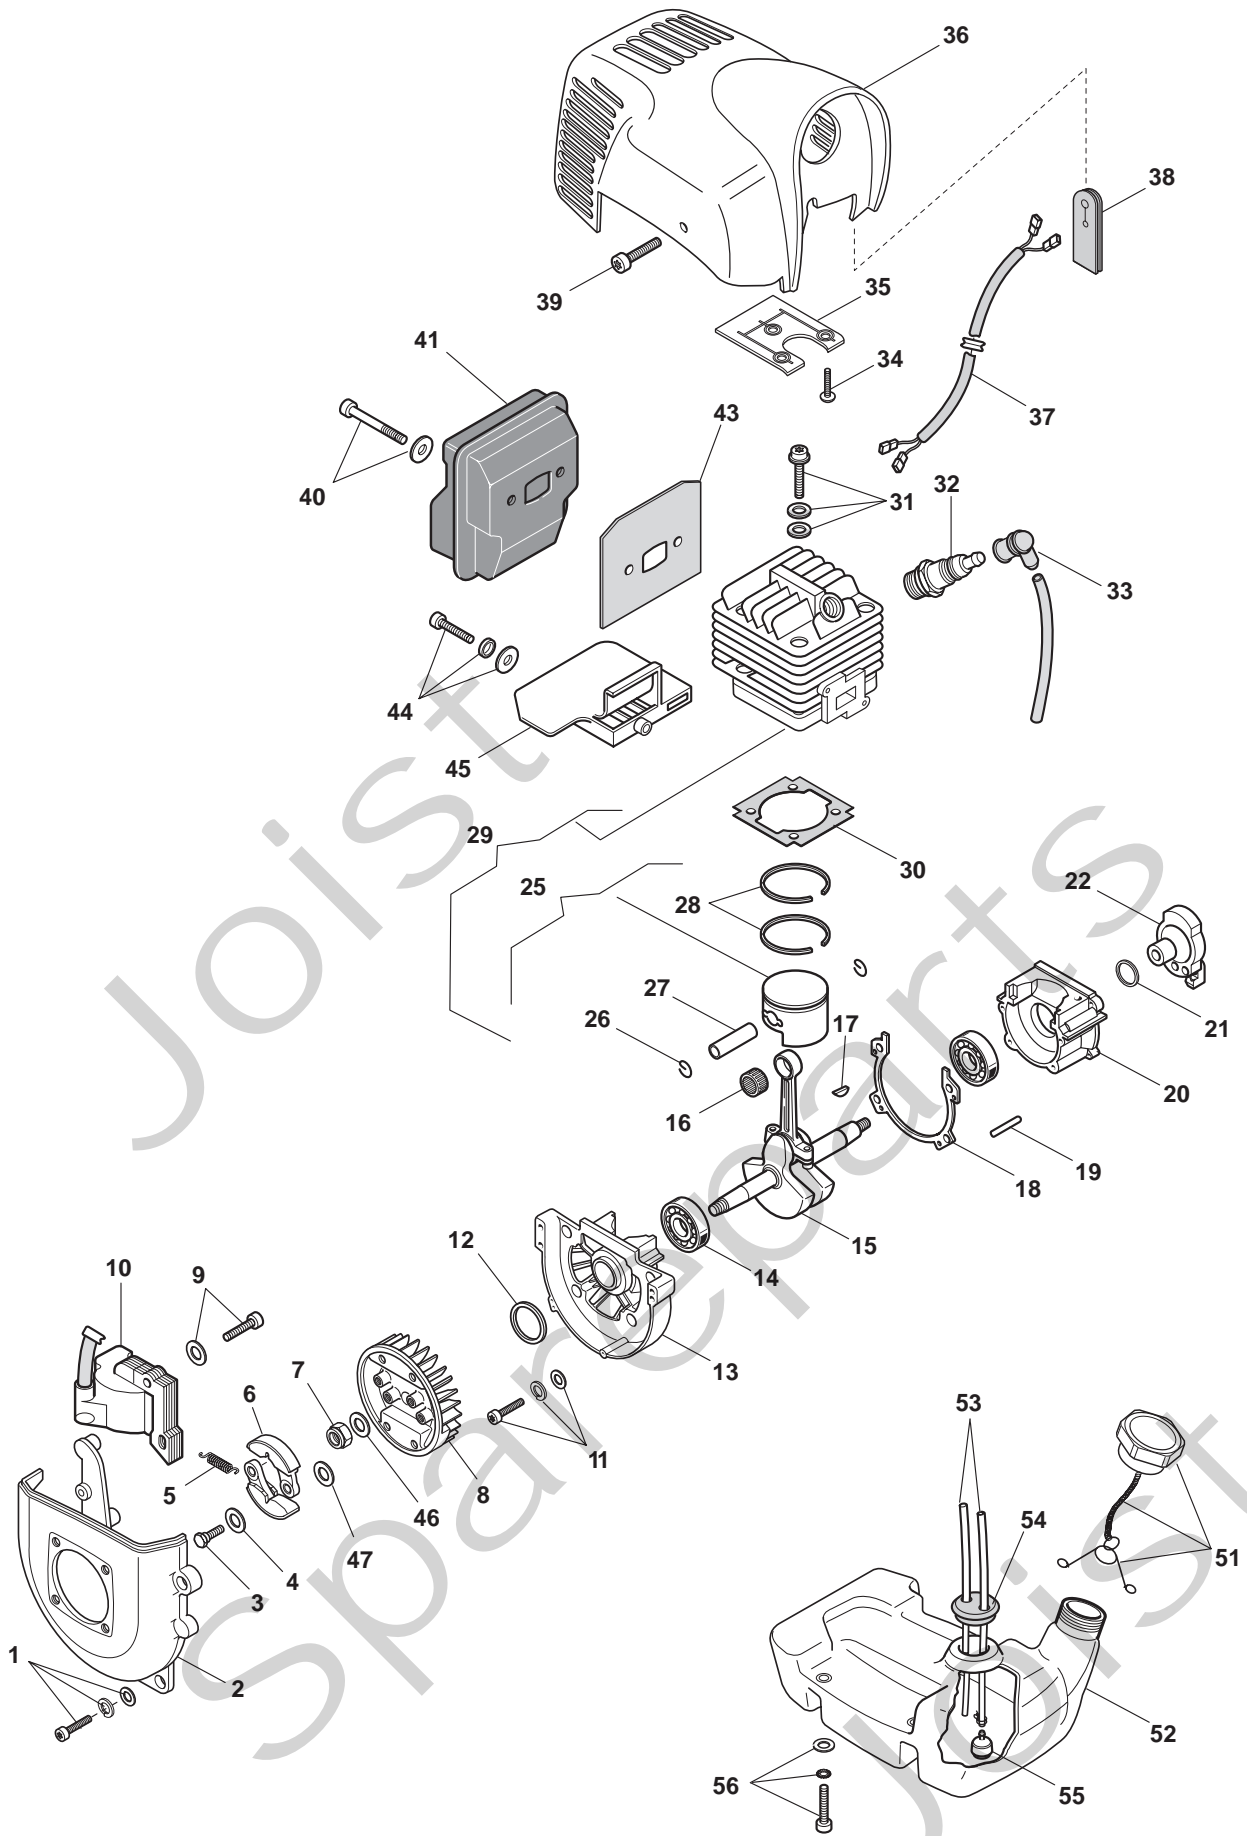

Utgåva Issue		Bildnr Picture No		ST 225J- SB 25J- SB 25D ST 291 SB 27J- SB 29J MOTOR		ST 225J- SB 25J- SB 25D ST 291 SB 27J- SB 29J ENGINE		Sida Page	
2007- 12		1968B						276	
Pos. Fig.	Antal/Quantity			Art nr Part No	Benämning	Description	Sats Kit	Anmärkning Notes	
	1025 6109	1031 6116 6117							
1	4	4		6981113	Skrivsats.....	Screw set.....			
2	1	1		6981009	Stödhus.....	Transm.support case.....			
3	2	2		6981035	Skruv.....	Screw.....			
4	2	2		6981033	Bricka.....	Washer.....			
5	1	1		6981034	Fjäder.....	Spring.....			
6	2	2		6981032	Koppling.....	Clutch unit.....			
7	1	1		6981143	Mutter.....	Nut.....			
8	1	1		6981002	Svängjul.....	Flywheel.....			
9	2	2		6981116	Skruv.....	Screw.....			
10	1	1		6981001	Elektronikspole.....	Electronic coil.....			
11	4	4		6981114	Skruv.....	Screw.....			
12	1	1		6981008	Tätningring.....	Seal ring.....			
13	1	1		6981005	Vevhus- främre.....	Crankcase- front.....			
14		2		6981097	Kullager.....	Ball bearing.....			
14	2			6981110	Kullager.....	Ball bearing.....			
15	1	1		6981016	Vevaxel.....	Crankshaft.....			
16	1	1		6981017	Nållager.....	Needle bearing.....			
17	1	1		6981096	Kil.....	Key.....			
18	1	1		6981007	Packning.....	Gasket.....			
19	3	3		6981126	Centrerstift.....	Centring pin.....			
20	1	1		6981006	Vevhus- bakre.....	Crankcase- rear.....			
21	1	1		6981008	Tätningring.....	Seal ring.....			
22	1	1		6981031/1	Startkopp.....	Starter cup.....			
25	1	1		6981012	• Kolv kpl.....	• Piston assy.....		Inkl. pos 26 - 28	
26	2	2		6981015	•• Låsring.....	•• Lock ring.....			
27	1	1		6981014	•• Kolvbult.....	•• Piston pin.....			
28	2	2		6981013	•• Kolvring.....	•• Piston ring.....			
29	1	1		6981003	Cylinder- kolv kpl.....	Cylinder- piston assy.....		Inkl. pos 25	
30	1	1		6981004	Packning.....	Gasket.....			
31	4	4		6981113	Skrivsats.....	Screw set.....			
32	1	1		6981106	Tändstift.....	Spark plug.....			
33	1	1		6981023	Tändstiftshatt.....	Spark plug cap.....			
34	3	3		6981285	Skruv.....	Screw.....			
35	1	1		6981044	Skydd.....	Guard.....			
36	1	1		6981122	Motorkåpa- gul.....	Engine cover- yellow.....			
37	2	2		6981022	Kabel.....	Cable.....			
38	1	1		6981021	Kabelhållare.....	Cable retainer.....			
39	2	2		6981098	Skruv.....	Screw.....			
40	2	2		6981115	Skrivsats.....	Screw set.....			
41	1	1		6981040	Ljuddämpare.....	Muffler.....			
43	1	1		6981041	Packning.....	Gasket.....			
44	1	1		6981116	Skruv.....	Screw.....			
45	1	1		6981043	Skydd.....	Guard.....			
46	1	1		6981128	Bricka.....	Washer.....			
47	2	2		6981276	Bricka.....	Washer.....			
51	1	1		6981091	Tanklock.....	Tank cap.....			
52	1	1		6981036	Bränsletank.....	Fuel tank.....			
53	2	2		6981038	Bränsleslang.....	Fuel hose.....			
54	1	1		6981039	Gummihylsa.....	Rubber grommet.....			
55	1	1		4253291	Bränslefilter.....	Fuel intake filter.....			
56	4	4		6981101	Skrivsats.....	Screw set.....