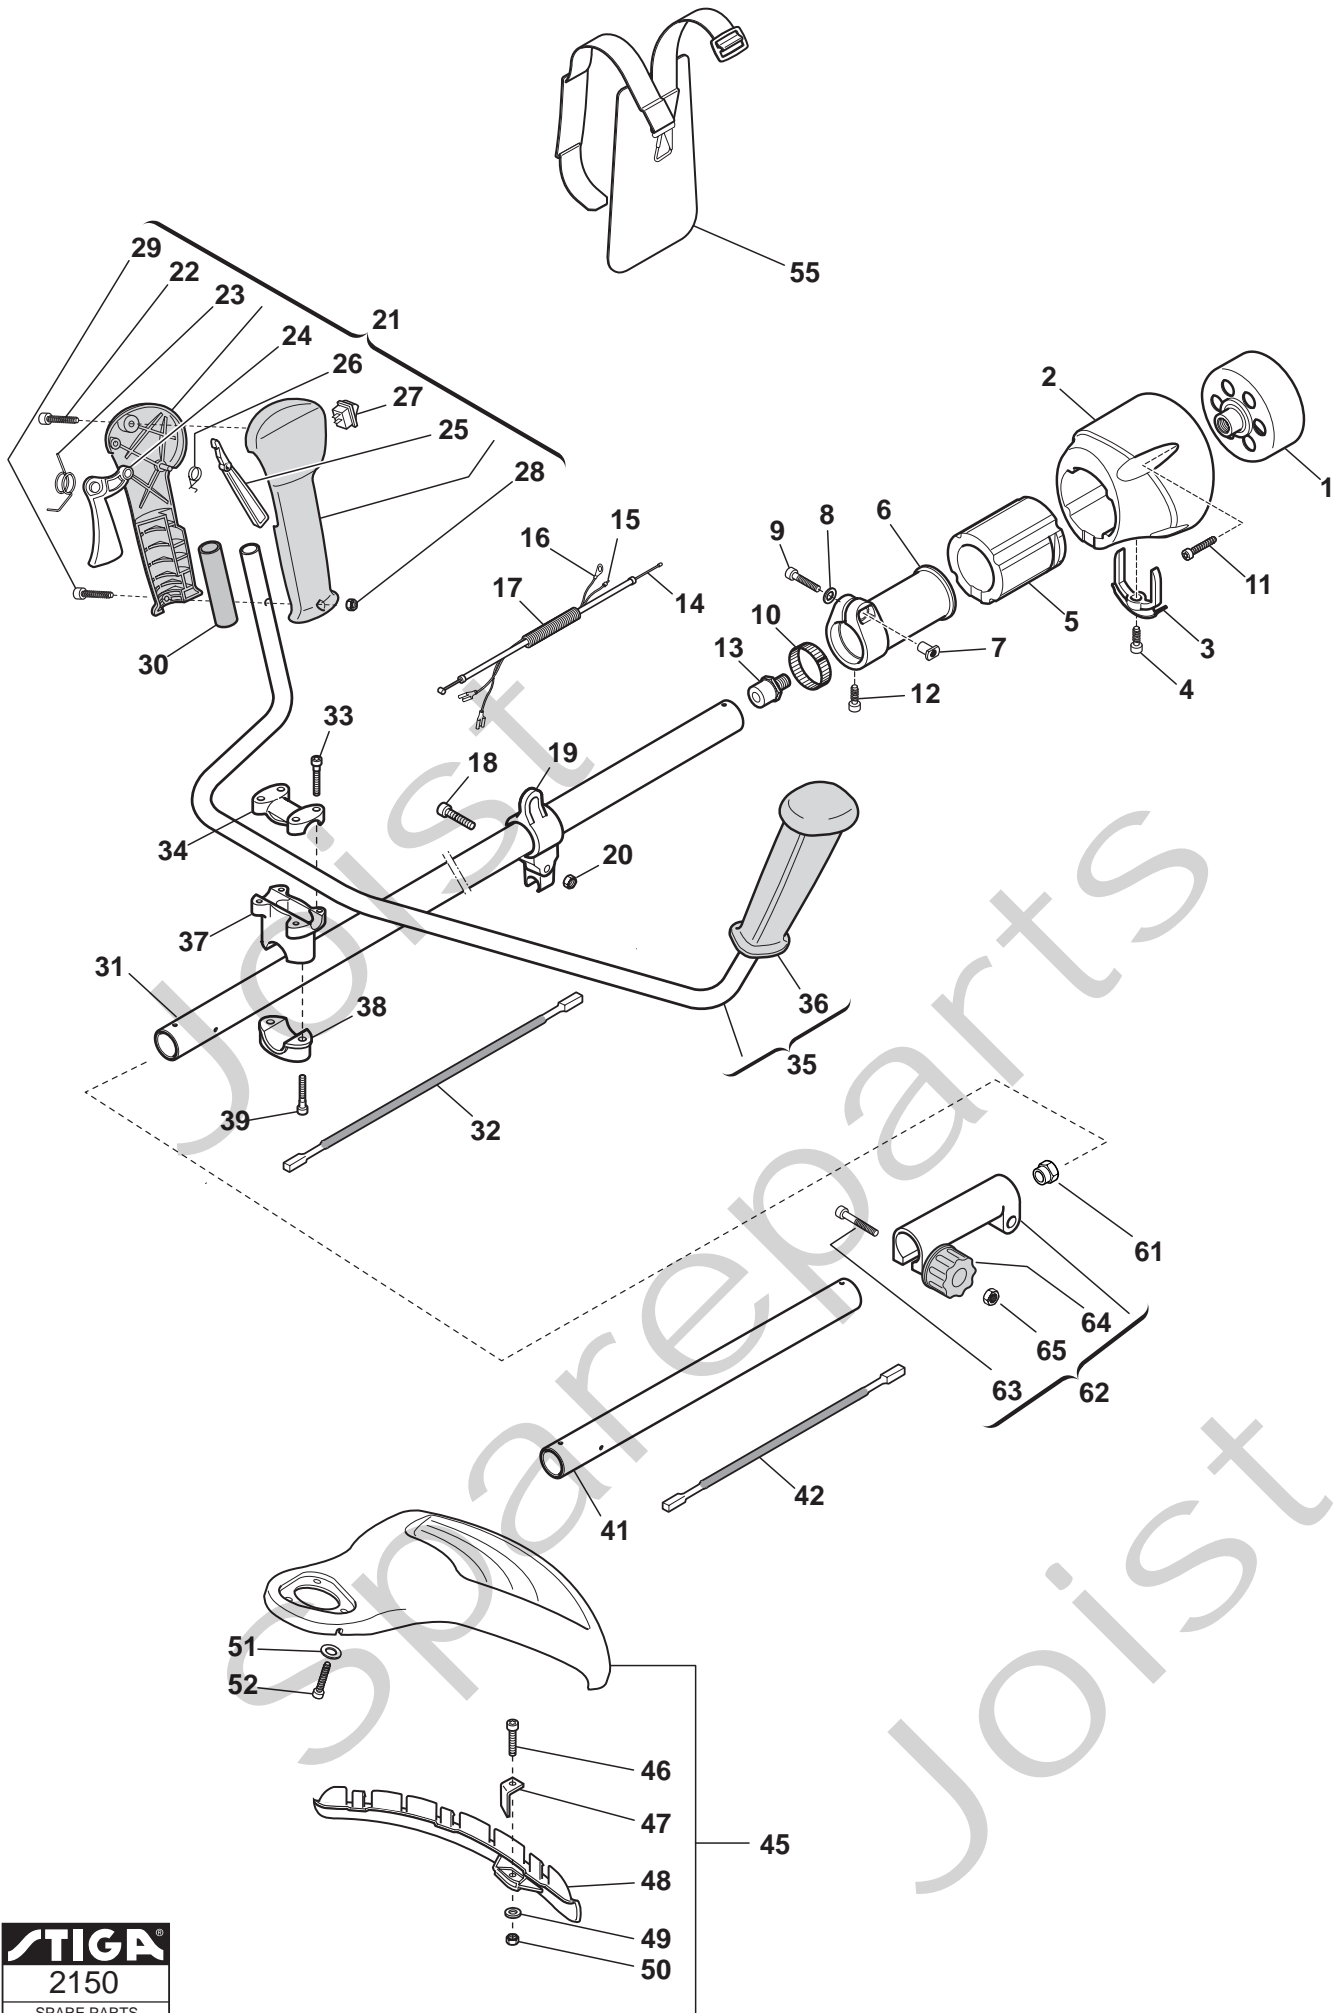

Utgåva Issue		Bildnr Picture No		SB 29J RÖJARE RIGG		SB 29J BRUSH CUTTER DRIVE SHAFT		Sida Page	
2007- 12		2150						272	
Pos. Fig.	Antal/Quantity				Art nr Part No	Benämning	Description	Sats Kit	Anmärkning Notes
	6117 -12								
1	1			83050004/0	Kopplingshjul.....	Clutch drum			
2	1			23782005/0	Transmissionsstöd	Transmission support			
3	1			23232001/0	Gaffel	Fork			
4	1			2123100	Skruv	Screw			
5	1			23275000/0	Hylsa	Grommet.....			
6	1			23782003/0	Stöd	Support			
7	1			3643470	Bussning	Bushing			
8	1			2312020	Bricka	Washer			
9	1			2135040	Skruv	Screw			
10	1			3180560	Reduktion	Reduction.....			
11	4			2135160	Skruv	Screw			
12	1			2653090	Skruv	Screw			
13	1			23445258/0	Lagernav.....	Bearing hub.....			
14	1			4252720	Gaswire	Throttle cable			
15	1			23065002/0	Kabel	Cable			
16	1			23065015/0	Jordkabel.....	Earth cable			
17	1			3786240	Wirehölje	Wire sheath.....			
18	1			2135040	Skruv	Screw			
19	1			23780000/0	Fäste- sele.....	Harness support			
20	1			2412030	Mutter	Nut			
21	1			8563830	Handtag kpl	Handle assy.....		Inkl. pos 22 - 29	
22	1			2123030	• Skruv	• Screw			
23	1			3654270/1	• Fjäder	• Spring			
24	1			3743431/1	• Gasreglage.....	• Throttle lever			
25	1			3743441	• Säkerhetsspärr	• Safety lever			
26	1			3654280/1	• Fjäder.....	• Spring			
27	1			3210970	• Brytare	• Switch			
28	1			12154330/0	• Mutter.....	• Nut			
29	1			2135050	• Skruv	• Screw			
30	1			23655001/0	Reduktion	Reduction.....			
31	1			83869053/0	Drivaxelrör.....	Transmission pipe			
32	1			23020007/0	Drivaxel	Drive shaft.....			
33	4			2135060	Skruv	Screw			
34	1			4541500/1	Styrfäste- övre	Handgrip support- uppe			
35	1			83394003/0	Styre kpl	Handle assy.....		Inkl. pos 36	
36	1			23395050/0	• Handtagsgrepp	• Handgrip			
37	1			4541490/1	Styrfäste- mitten	Handle support- middle.....			
38	1			4541510	Styrfäste- undre	Handgrip support- lowe.....			
39	2			2135050	Skruv	Screw			
41	1			83869054/0	Drivaxelrör.....	Transmission pipe			
42	1			23020004/0	Drivaxel	Drive shaft.....			
45	1			83465003/0	Skyddskåpa kpl.....	Safety cover assy		Inkl. pos 46 - 50	
46	1			2135030	• Skruv	• Screw			
47	1			3615000	• Kniv	• Line cutter			
48	1			23600051/0	• Skydd	• Protection			
49	1			2312150	• Bricka	• Washer			
50	1			2432040	• Mutter.....	• Nut			
51	3			2312150	Bricka	Washer			
52	3			2135180	Skruv	Screw			
55	1			4253460	Sele	Harness.....			
61	1			23650000/0	Axelhylsa	Shaft sleeve.....			
62	1			83260000/0	Rörkoppling kpl.....	Joint assy.....		Inkl. pos 63 - 65	
63	1			12689500/0	• Skruv	• Screw			
64	1			23593500/0	• Lås ratt	• Locking knob			
65	1			2412020	• Mutter.....	• Nut