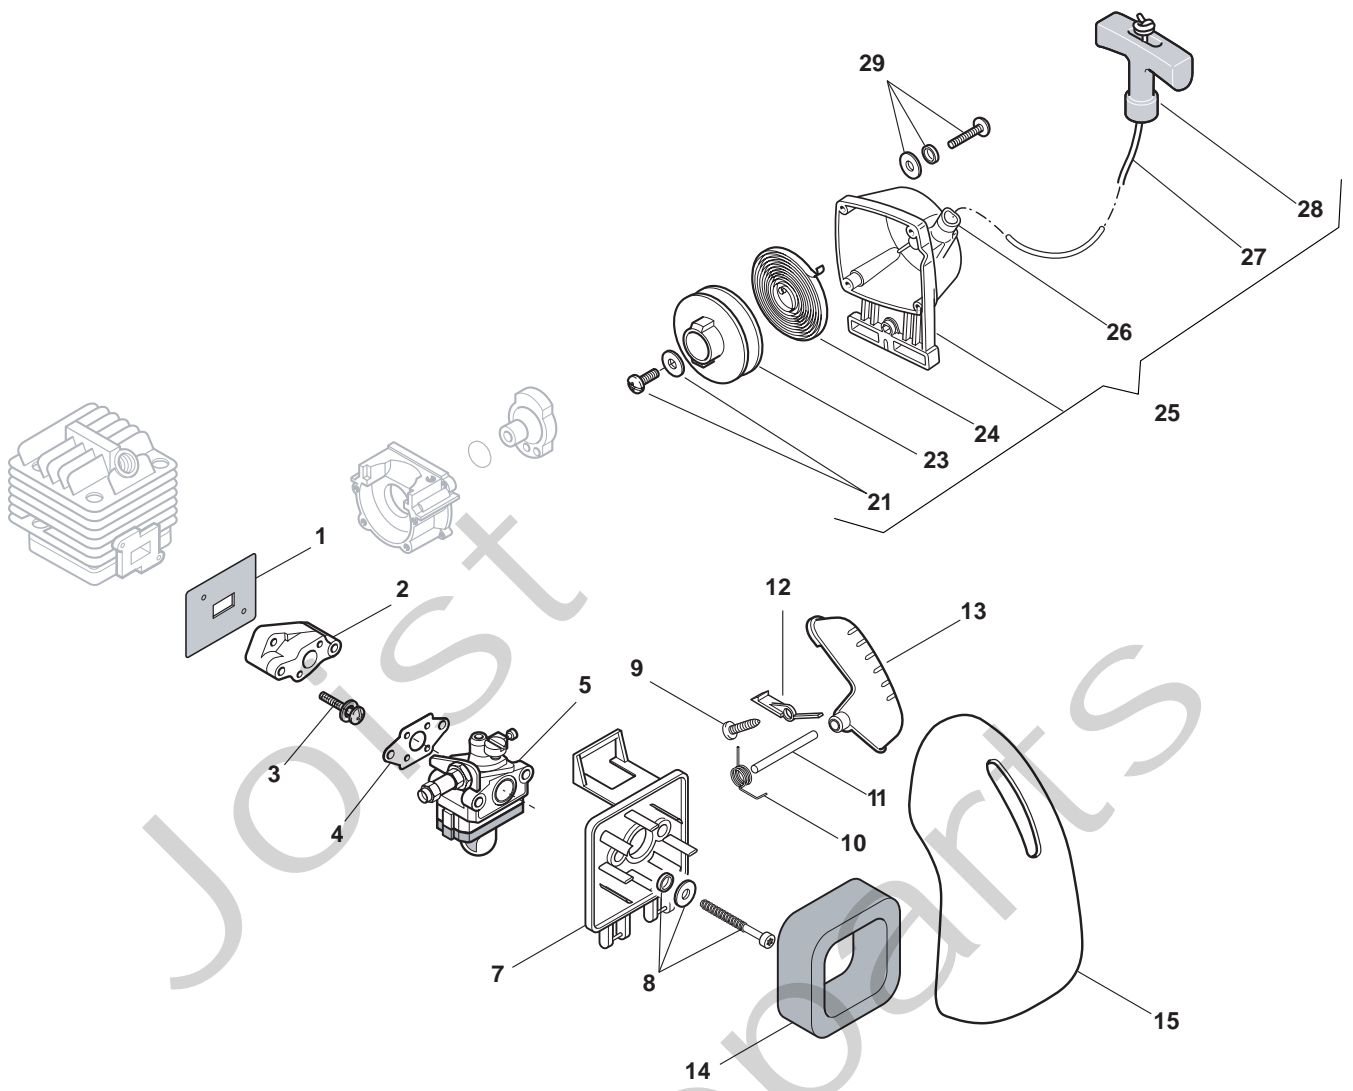

Utgåva Issue		Bildnr Picture No		ST 225J- SB 25J- SB 25D ST 291 SB 27J- SB 29J MOTOR		ST 225J- SB 25J- SB 25D ST 291 SB 27J- SB 29J ENGINE		Sida Page	
2007- 12		1969A						278	
Pos. Fig.	Antal/Quantity			Art nr Part No	Benämning	Description	Sats Kit	Anmärkning Notes	
	1025 6109	1031 6116 6117							
1	1	1		6981011	Packning.....	Gasket.....			
2	1	1		6981010	Insugningsrör.....	Intake manifold.....			
3	2	2		6981266	Skruvsats.....	Screw set.....			
4	1	1		6981018	Packning.....	Gasket.....			
5		1		23054010/0	Förgasare.....	Carburettor.....			
5	1			23054013/1	Förgasare.....	Carburettor.....			
7		1		6981019	Lufffilterhållare.....	Air filter holder.....			
8		2		6981105	Skruv.....	Screw.....			
9		2		6981269	Skruv.....	Screw.....			
10		1		6981045	Fjäder.....	Spring.....			
11		1		6981046	Stift.....	Pin.....			
12		1		6981047	Hållare.....	Retainer.....			
13		1		6981107	Tryckknapp.....	Button.....			
14		1		6981020	Lufffilter.....	Air filter.....			
15		1		6981120	Filterlock- gul.....	Filter cover- yellow.....			
21	1	1		6981099	• Skruv.....	• Screw.....			
23	1	1		6981026	• Linhjul.....	• Starter pulley.....			
24	1	1		6981025	• Fjäder.....	• Spring.....			
25	1	1		6981024/1	Start kpl.....	Starter assy.....		Inkl. pos 21 - 28	
26	1	1		6981028	• Linguide.....	• Rope guide.....			
27	1	1		6981029	• Startsnöre.....	• Starter cord.....			
28	1	1		6981027	• Starthandtag.....	• Starter handle.....			
29	4	4		6981116	Skruv.....	Screw.....			
36	1			6981137	Chokearm.....	Choke lever.....			
37	1			6981136	Chokespjäll.....	Choke valve.....			
38	1			6981268	Skruv.....	Screw.....			
39	1			6981131	Lufffilterhus.....	Air filter holder.....			
40	2			6981104	Skruvsats.....	Screw set.....			
41	1			6981020	Lufffilter.....	Air filter.....			
42	1			6981134	Filterlock.....	Filter cover.....			
43	1			6981132	Skruv.....	Screw.....			