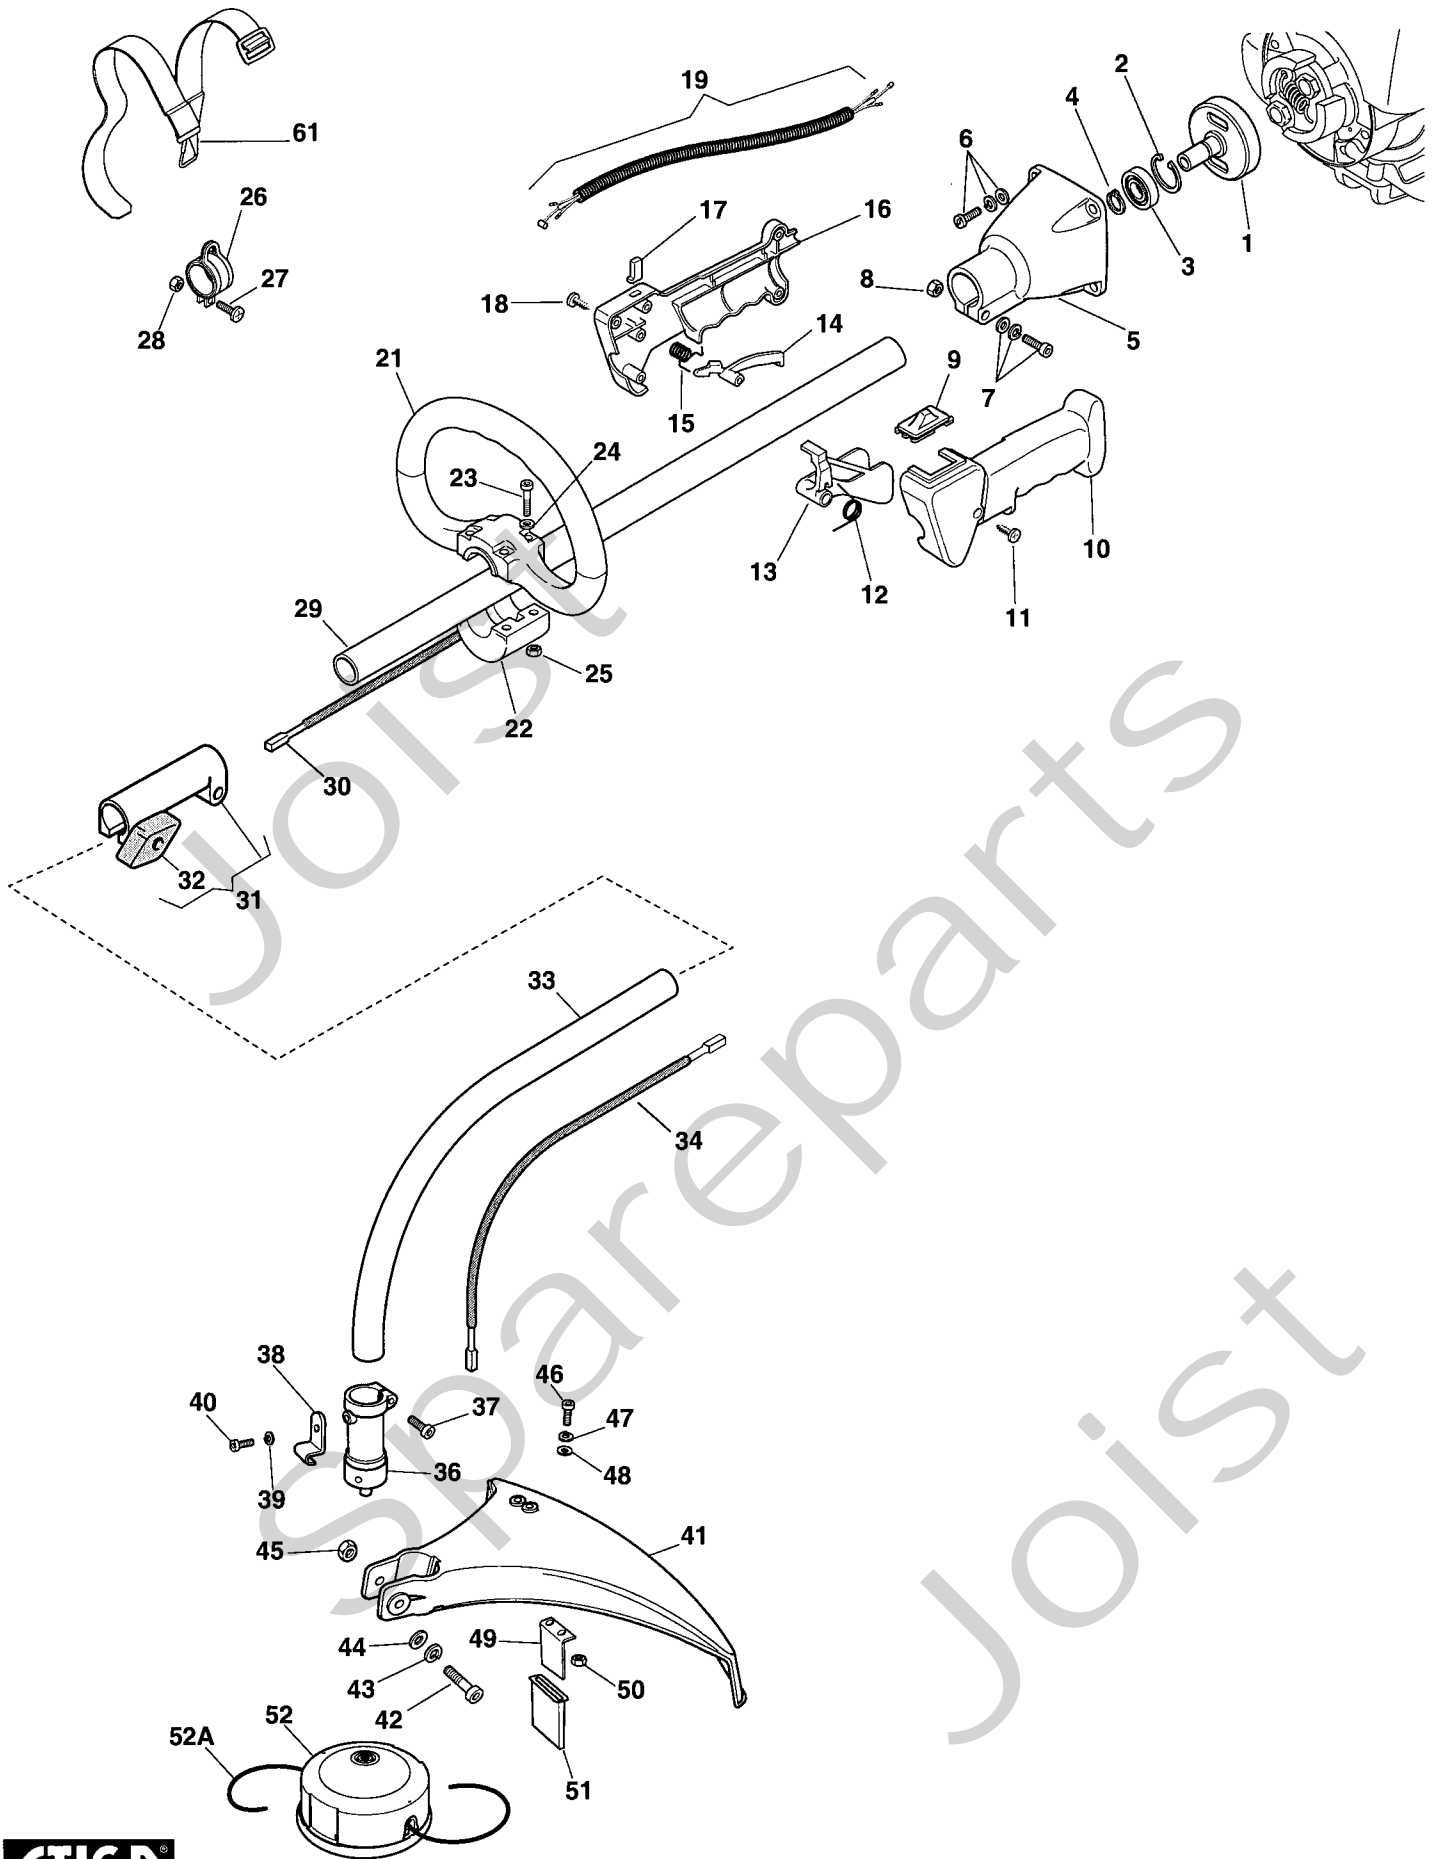

Utgåva Issue		Bildnr Picture No		ST 225J TRIMMER	ST 225J TRIMMER	Sida Page		
2006- 12		2147				260		
Pos. Fig.	Antal/Quantity		Art nr Part No	Benämning	Description	Sats Kit	Anmärkning Notes	
	1025 -11							
X	1	1	6981311	Kopplingshjul.....	Clutch drum			
X	2	1	6981271	Ring.....	Ring			
X	3	1	6981256	Kullager	Ball bearing			
X	4	1	6981272	Ring.....	Ring			
X	5	1	6981207	Transmissionsstöd	Transmission support			
X	6	4	1911- 4425- 01	Skrivsats.....	Screw set			
X	7	1	6981263	Skrivsats.....	Screw set			
X	8	1	1911- 4357- 01	Mutter.....	Nut			
X	9	1	6981230	Brytare.....	Switch			
X	10	1	6981231	Handtag- vä	Handgrip- LH.....			
X	11	2	6981269	Skruv	Screw			
X	12	1	6981232	Fjäder.....	Spring			
X	13	1	6981228	Gasreglage.....	Throttle lever			
X	14	1	6981229	Säkerhetsspärr	Safety lever			
X	15	1	6981226	Fjäder.....	Spring			
X	16	1	6981225	Handtag- hö	Handgrip- RH			
X	17	1	6981227	Knopp.....	Button			
X	18	4	1911- 4364- 01	Skruv	Screw			
X	19	1	6981233	Kablage.....	Cables+sheath			
X	21	1	6981234	Handtag- främre.....	Handle- front			
X	22	1	6981289	Stöd- undre.....	Support- lower			
X	23	4	6981282	Skruv	Screw			
X	24	4	6981274	Bricka	Washer			
X	25	4	6981296	Mutter.....	Nut			
X	26	1	6981209	Fäste- sele.....	Support- harness			
X	27	1	1911- 4360- 01	Skruv	Screw			
X	28	1	1911- 4356- 01	Mutter.....	Nut			
X	29	1	6981291	Transmissionsrör.....	Transmission tube.....			
X	30	1	6981294	Drivaxel	Transmission shaft.....			
X	31	1	6981310	Rörkoppling.....	Joint.....		Inkl. pos 32	
X	32	1	6981290	• Lås ratt	• Knob			
X	33	1	6981295	Transmissionsrör.....	Transmission tube.....			
X	34	1	6981294	Drivaxel	Transmission shaft.....			
X	36	1	6981304	Spindel	Shaft head.....			
X	37	1	1911- 4335- 01	Skrivsats.....	Screw set			
X	38	1	6981305	Platta	Plate.....			
X	39	1	6981303	Bricka	Washer.....			
X	40	1	6981299	Skruv	Screw			
X	41	1	6981307	Skyddskåpa	Safety cover			
X	42	1	6981298	Skruv	Screw			
X	43	1	6981301	Fjäderbricka	Spring washer.....			
X	44	1	1911- 4370- 01	Bricka	Washer.....			
X	45	1	6981297	Mutter.....	Nut			
X	46	2	1911- 4335- 01	Skrivsats.....	Screw set			
X	47	2	6981300	Bricka	Washer.....			
X	48	2	6981274	Bricka	Washer.....			
X	49	1	6981306	Kniv	Line cutter			
X	50	2	6981296	Mutter.....	Nut			
X	51	1	6981222	Skydd	Guard			
X	52	1	6981308	Skärhuvud kpl.....	Cutter head			
X	52A	1	1911- 9008- 04	Skärtråd (2.4 mm).....	Cutting line (2.4 mm).....		0.45 kg (90 m)	
X	52A	1	1911- 9008- 08	Skärtråd (2.4 mm).....	Cutting line (2.4 mm).....		15 m	
X	61	1	6981210	Sele	Brace.....			
X	99	1	1911- 3212- 01	Skyddsglasögon	Protective goggles		Tillbehör/accessory