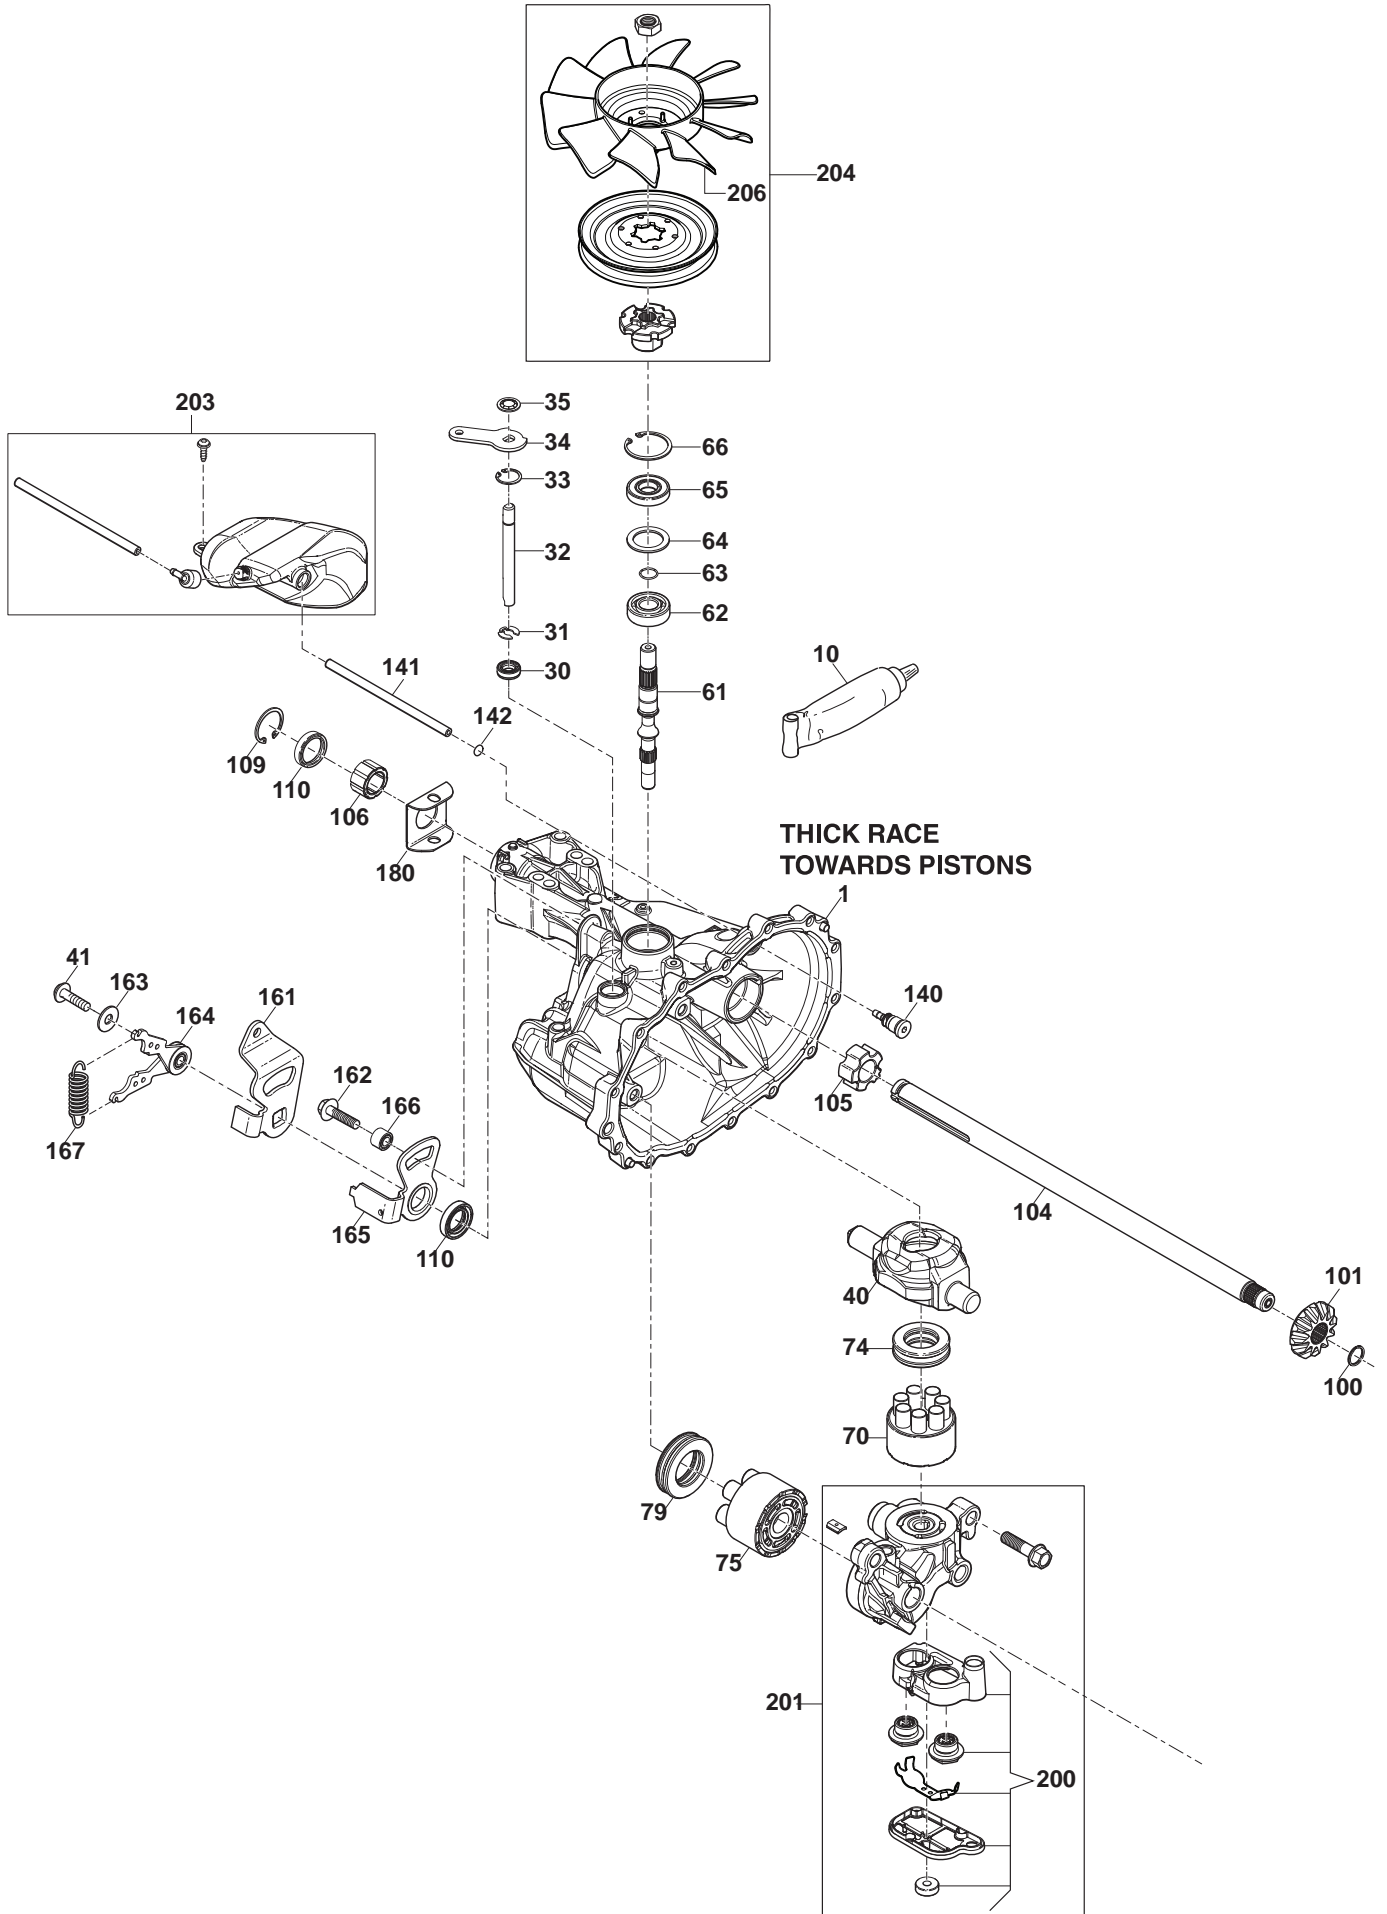

Utgåva Issue 28 - 2017		Transaxel, Hydro-Gear T2-BDBF-3X3C-19X1		Transmission Unit, Hydro-Gear T2-BDBF-3X3C-19X1	
Pos. Fig.	Antal Q.ty	Art nr Part No	Benämning	Description	Anmärkning Notes
1	1	118870120/0	Huvudhus	Main Housing	
10	1	1139-2022-01	Tätningssmassa	Sealant	
30	1	118870079/0	Tätningssring	Seal	
31	1	118870081/0	Lasring	Retaining ring	
32	1	1139-2203-01	Stag	Rod	
33	1	118870080/0	Lasring	Retaining ring	
34	1	118870091/0	Arm	Arm	
35	1	118870082/0	Lasring	Retaining ring	
40	1	118870090/0	Stänkplatta	Swashplate	
41	1	118870083/0	Skruv	Screw	
61	1	118870092/0	Drivaxel	Shaft	
62	1	1139-2001-01	Kullager	Ball Bearing	
63	1	1139-2003-01	Lasring	Wire Retaining Ring	
64	1	1139-2004-01	Distans	Spacer	
65	1	1139-2000-01	Tätning	Lip Seal	
66	1	1139-2002-01	Lasring	Retaining Ring	
70	1	118870125/0	Cylinderblock kpl	Pump Block Assy	
74	1	118870093/0	Lager	Bearing	
75	1	1139-2063-01	Cylinderblock	Cylinder Block	
79	1	1139-2021-01	Trycklager	Thrust Bearing	
100	2	118870072/0	Lasring	Retaining ring	
101	2	118870063/0	Drev	Gear	
104	1	118870115/0	Drivaxel	Shaft	
105	2	118870086/0	Bussning	Bushing	
106	2	118870085/0	Bussning	Bushing	
109	2	118870084/0	Lasring	Retaining ring	
110	3	1139-2204-01	Drivaxel	Shaft	
140	1	1139-2038-01	Nippel	Fitting	
141	1	118870102/0	Rör	Tube	
142	1	1139-2075-01	O-ring	O-Ring	
161	1	118870103/0	Arm	Arm	
162	1	1139-2026-01	Bult	Bolt	
163	1	1139-2011-01	Planbricka	Flat washer	
164	1	118870107/0	Arm kpl	Arm Assy	
165	1	118870108/0	Arm	Arm	
166	1	118870104/0	Bussning	Bushing	
167	1	118870089/0	Fjäder	Spring	
180	2	118870112/0	Platte	Plate	
200	1	118870123/0	Kit-Filter	Kit-Filter	
201	1	118870127/0	Kit-Centrumhus	Center Section Kit	
203	1	118870122/0	Kit-Expansionskärl	Kit-Expansion Tank	
204	1	118870061/0	Kit, Fläkt Remskiva	Kit, Fan Pulley	
206	1	118870132/0	Fläkt	Fan