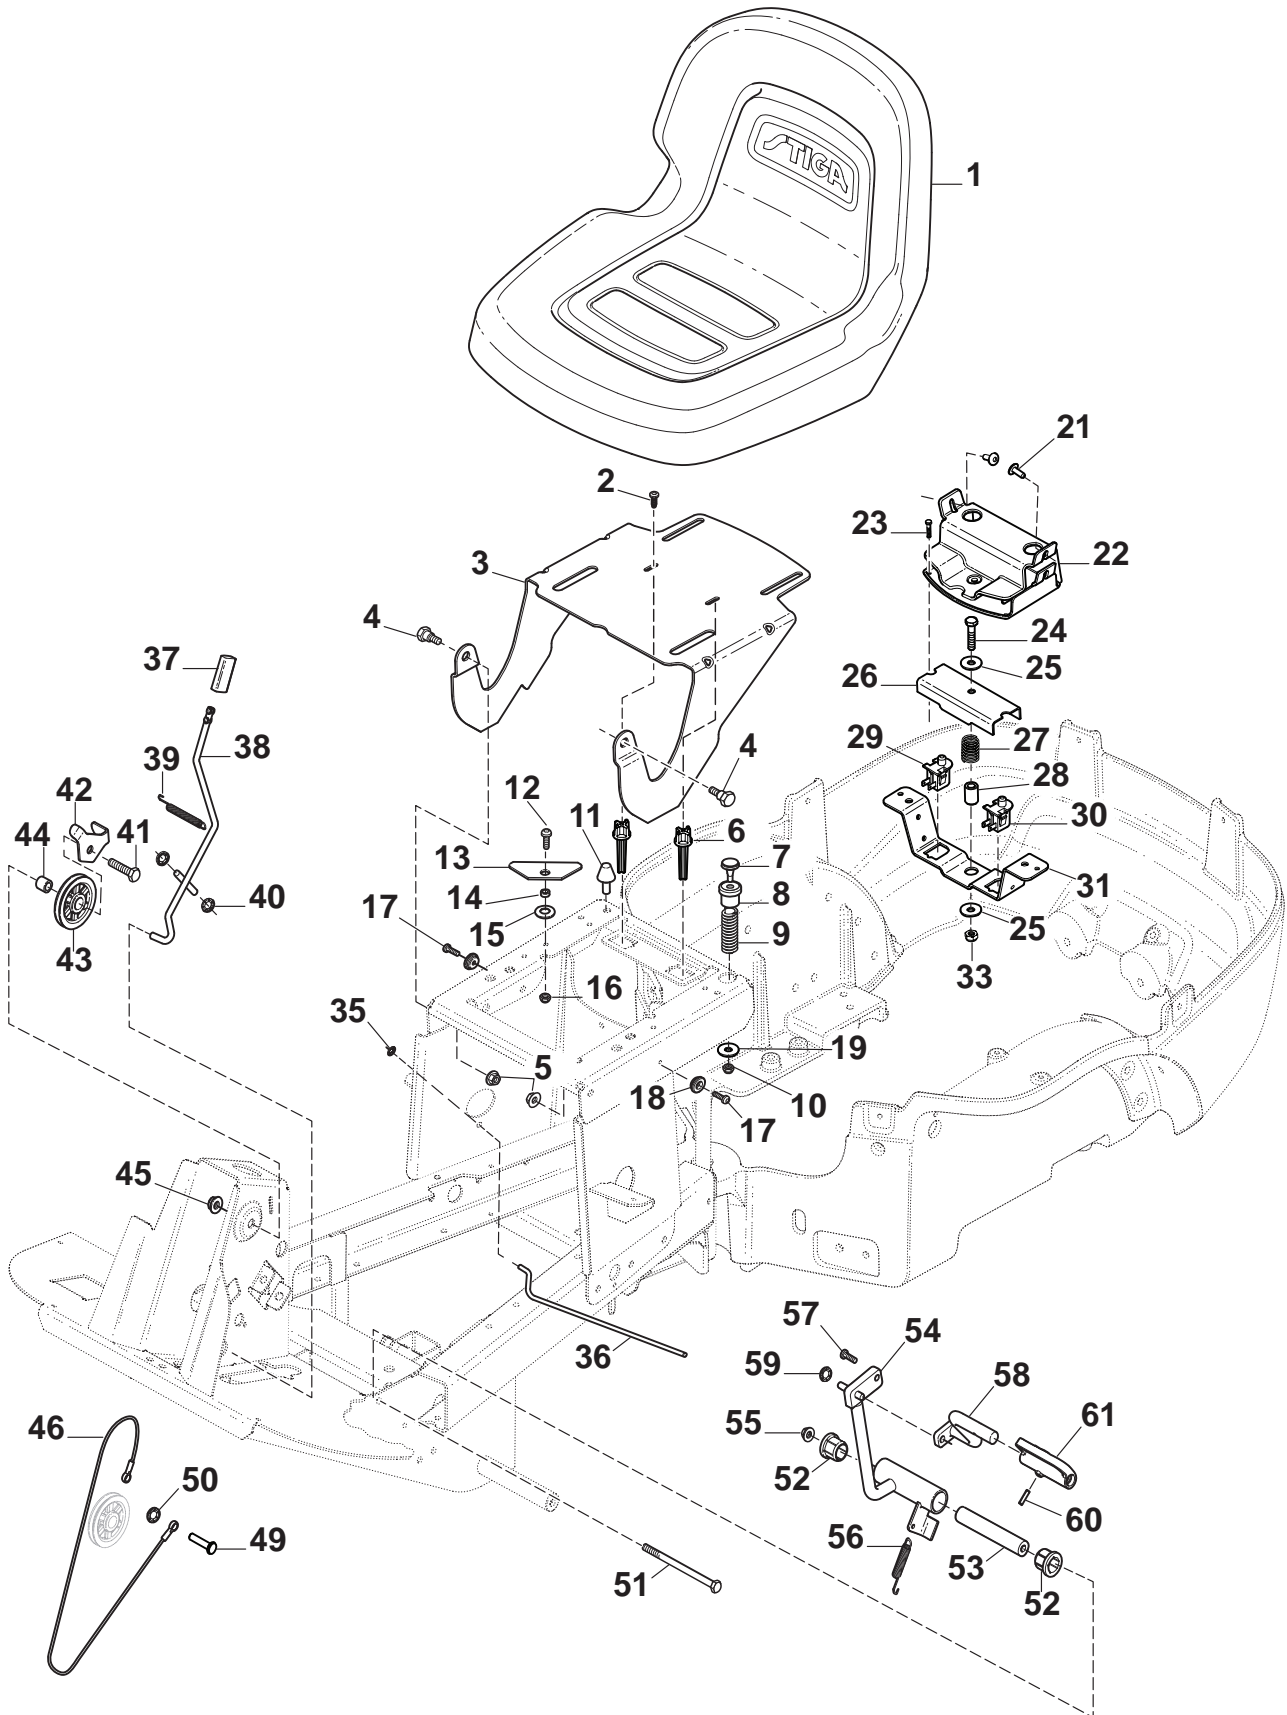

Utgåva Issue 28 - 2017		Seat			
Pos. Fig.	Antal Q.ty	Art nr Part No	Benämning	Description	Anmärkning Notes
55	1	112155000/0	Mutter	Nut	
56	1	1134-5824-01	Fjäder	Spring	
57	1	9930-0820-16	Skruv	Screw	
58	1	1137-0877-01	Pedal	Pedal	
59	1	112604899/0	Starlock	Crown Fastener	
60	1	9595-0230-00	Stift	Pin	
61	1	1137-0958-01	Pedal	Pedal