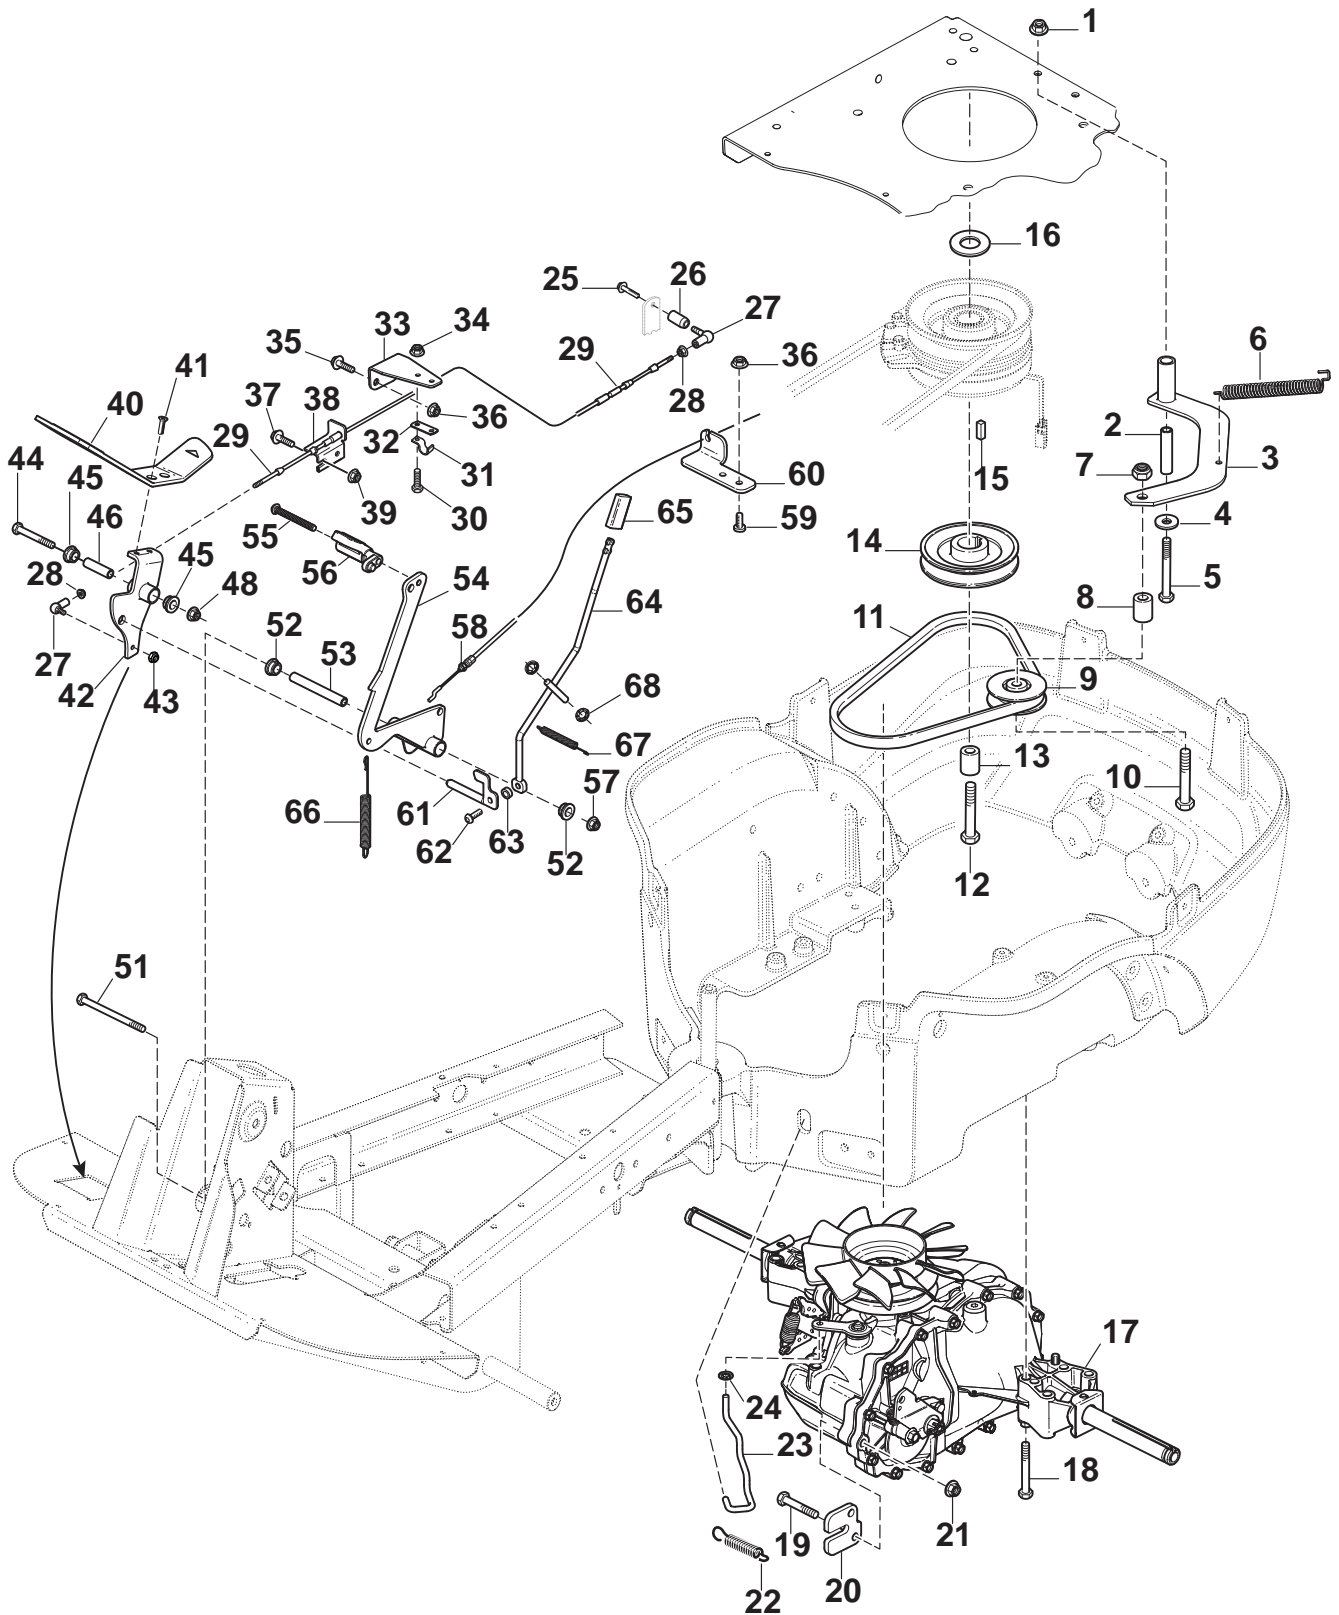

Utgåva Issue 28 - 2017		Transmission			
Pos. Fig.	Antal Q.ty	Art nr Part No	Benämning	Description	Anmärkning Notes
51	1	9997-0811-02	Skruv	Screw	
52	2	1134-6313-01	Lager	Bearing	
53	1	1137-0912-01	Distans	Spacer	
54	1	387500007/0	Bromspedal kpl	Pedal	
55	1	9930-0870-12	Skruv	Screw	
56	1	1137-0959-01	Bromspedal kpl	Pedal	
57	1	112154220/0	Mutter	Nut	
58	1	1137-0992-01	Bromsvajer	Brake Cabel	
59	2	9959-0620-16	Skruv	Screw	
60	1	1137-0847-01	Fäste	Bracket	
61	1	1137-0825-01	Spak	Lever	
62	1	9893-0616-16	Skruv	Screw	
63	1	1137-0872-01	Distans	Spacer	
64	1	1137-0837-01	Spak	Lever	P-broms/Parking brake
65	2	1137-0952-01	Knopp	Knob	
66	1	1131-1507-00	Fjäder	Spring	
67	1	1137-1092-01	Fjäder	Spring	
68	4	112604899/0	Starlock	Crown Fastener