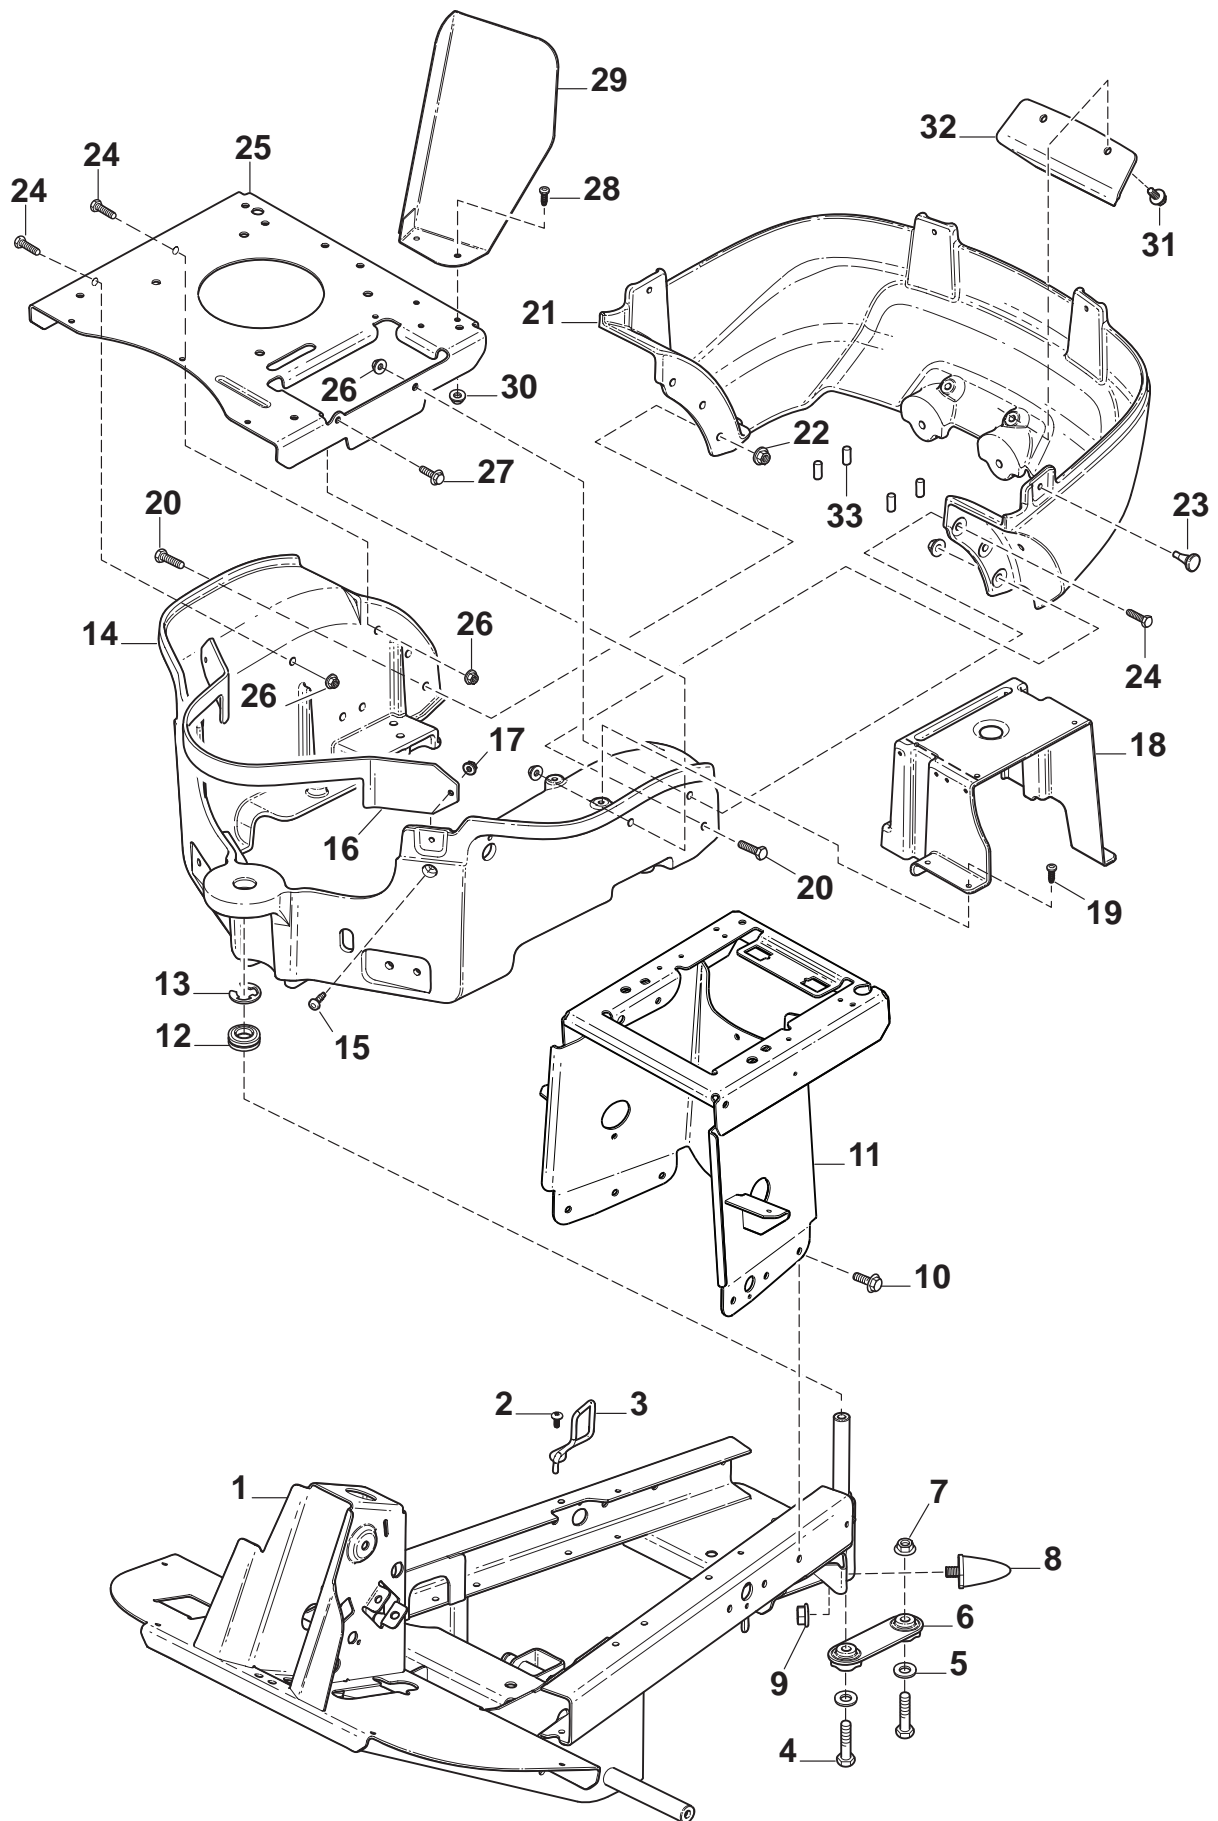

Utgåva Issue 28 - 2017		Ram	Frame		
Pos. Fig.	Antal Q.ty	Art nr Part No	Benämning	Description	Anmärkning Notes
1	1	387800019/1	Ram-Fram	Frame-Front	
2	1	9945-0816-16	Skruv	Screw	
3	1	137600037/0	Remstyrning	Belt Guide	
4	2	112794900/0	Skruv	Screw	
5	2	9699-0109-02	Bricka	Washer	
6	1	1137-0963-01	Fäste	Support	
7	2	9739-1031-22	Mutter	Nut	
8	2	1137-0064-01	Dämpare	Rubber Cone	
9	2	112154220/0	Mutter	Nut	
10	4	9945-0816-16	Skruv	Screw	
11	1	387785213/1	Sitsfäste	Seat Support	
12	1	9547-0008-01	Ledlager	Bearing	
13	1	112610200/0	Segersäkring	Seeger	
14	1	387800029/0	Ram	Frame	
15	2	112727801/0	Skruv	Screw	
16	1	1137-0923-01	Skydd	Protection	
17	2	9739-0631-22	Mutter	Nut	
18	1	1137-0914-01	Fäste	Bracket	
19	3	9893-0616-16	Skruv	Screw	
20	4	9959-0825-16	Skruv	Screw	
21	1	387800031/0	Ram	Frame	
22	4	112154220/0	Mutter	Nut	
23	2	127275000/0	Gummiplugg	Grommet	
24	3	112793301/0	Skruv	Screw	
25	1	1137-0777-01	Platta	Plate	
26	4	112154220/0	Mutter	Nut	
27	1	9959-0820-16	Skruv	Screw	
28	2	9893-0616-16	Skruv	Screw	
29	1	1137-1026-01	BränsleTankskydd	Tank Protection	
30	2	9739-0631-22	Mutter	Nut	
31	2	9959-0820-16	Skruv	Screw	
32	1	1137-0893-01	Platta	Plate	
33	4	112390007/0	Nit	Rivet