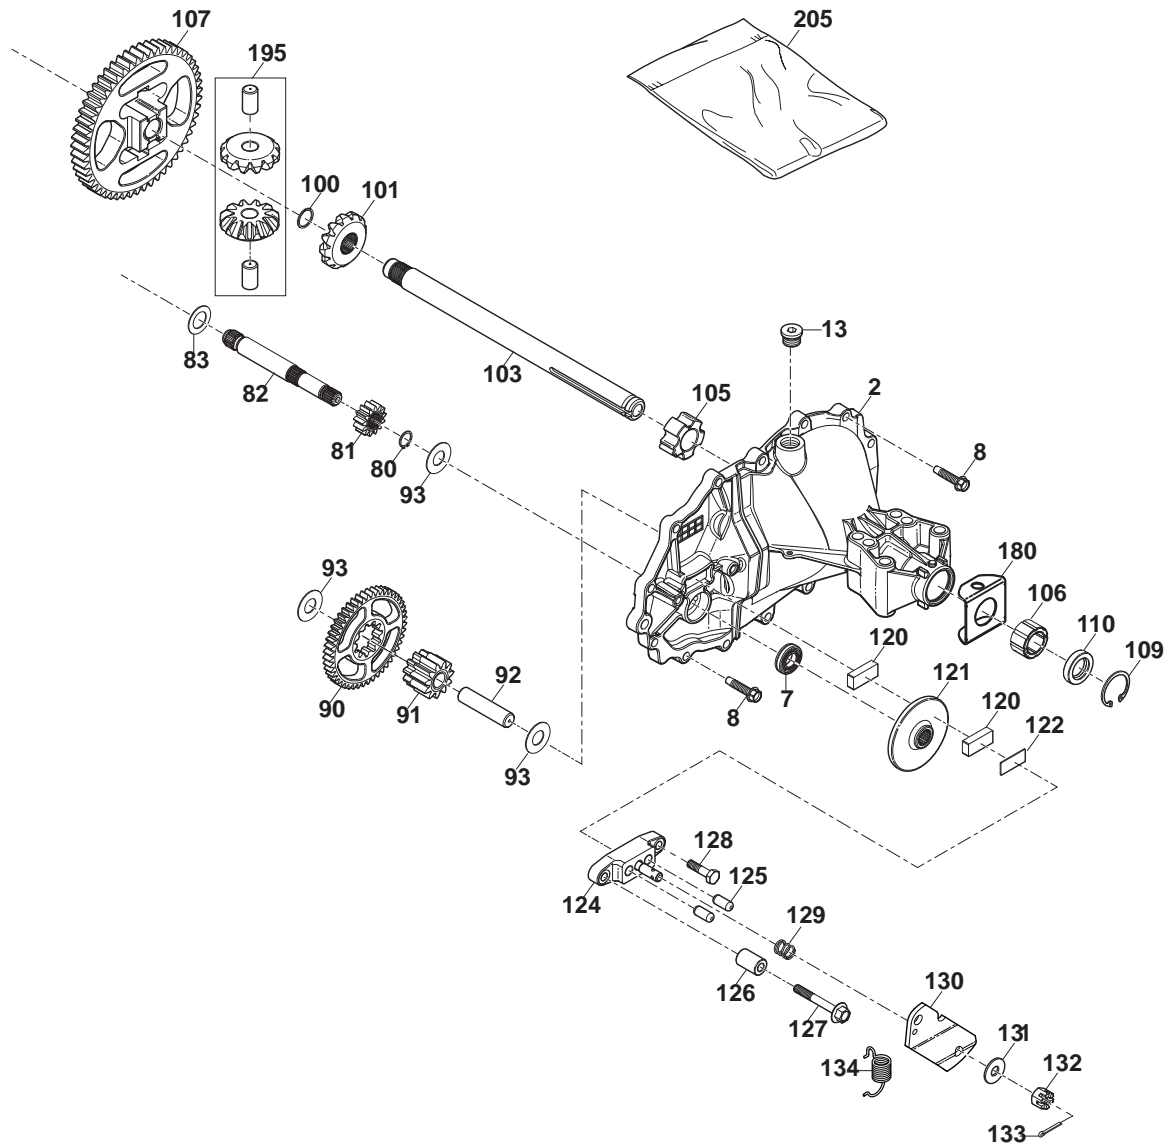

Utgåva Issue 28 - 2017		Transaxel, Hydro-Gear T2-BDBF-3X3C-19X1		Transmission Unit, Hydro-Gear T2-BDBF-3X3C-19X1	
Pos. Fig.	Antal Q.ty	Art nr Part No	Benämning	Description	Anmärkning Notes
2	1	118870121/0	Sidohuset	Side Housing	
7	1	118870111/0	Tätningring	Seal	
8	14	1139-2042-01	Skruv	Screw	
13	1	1139-2010-01	Plugg	Plug	
80	1	118870070/0	Lasring	Retaining ring	
81	1	118870106/0	Drev	Gear	
82	1	118870095/0	Drivaxel	Shaft	
83	1	118870096/0	Bricka	Washer	
90	1	118870105/0	Drev	Gear	
91	1	118870098/0	Drev	Gear	
92	1	118870099/0	Stift	Pin	
93	3	1139-2016-01	Bricka	Washer	
103	1	118870116/0	Drivaxel	Shaft	
107	1	118870100/0	Drev	Gear	
120	2	118870066/0	Bromskloss	Brake Pad	
121	1	118870101/0	Broms	Brake	
122	1	118870067/0	Fäste, Bromskloss	Brake Pad Support	
124	1	118870119/0	Bromsok	Brake Caliper	
125	2	118870069/0	Stift	Pin	
126	1	118870062/0	Distans	Spacer	
127	1	118870077/0	Skruv	Screw	
128	1	118870071/0	Bult	Bolt	
129	1	118870076/0	Fjäder	Spring	
130	1	118870064/0	Bromsarm	Brake Lever	
131	1	1139-2011-01	Planbricka	Flat washer	
132	1	118870068/0	Mutter	Nut	
133	1	118870065/0	Stift	Pin	
134	1	118870075/0	Fjäder	Spring	
195	1	118870126/0	Differentialdrev kpl	Kit-Gears and Pins	
205	1	118870124/0	Kit-Tätningring	Kit-Seal