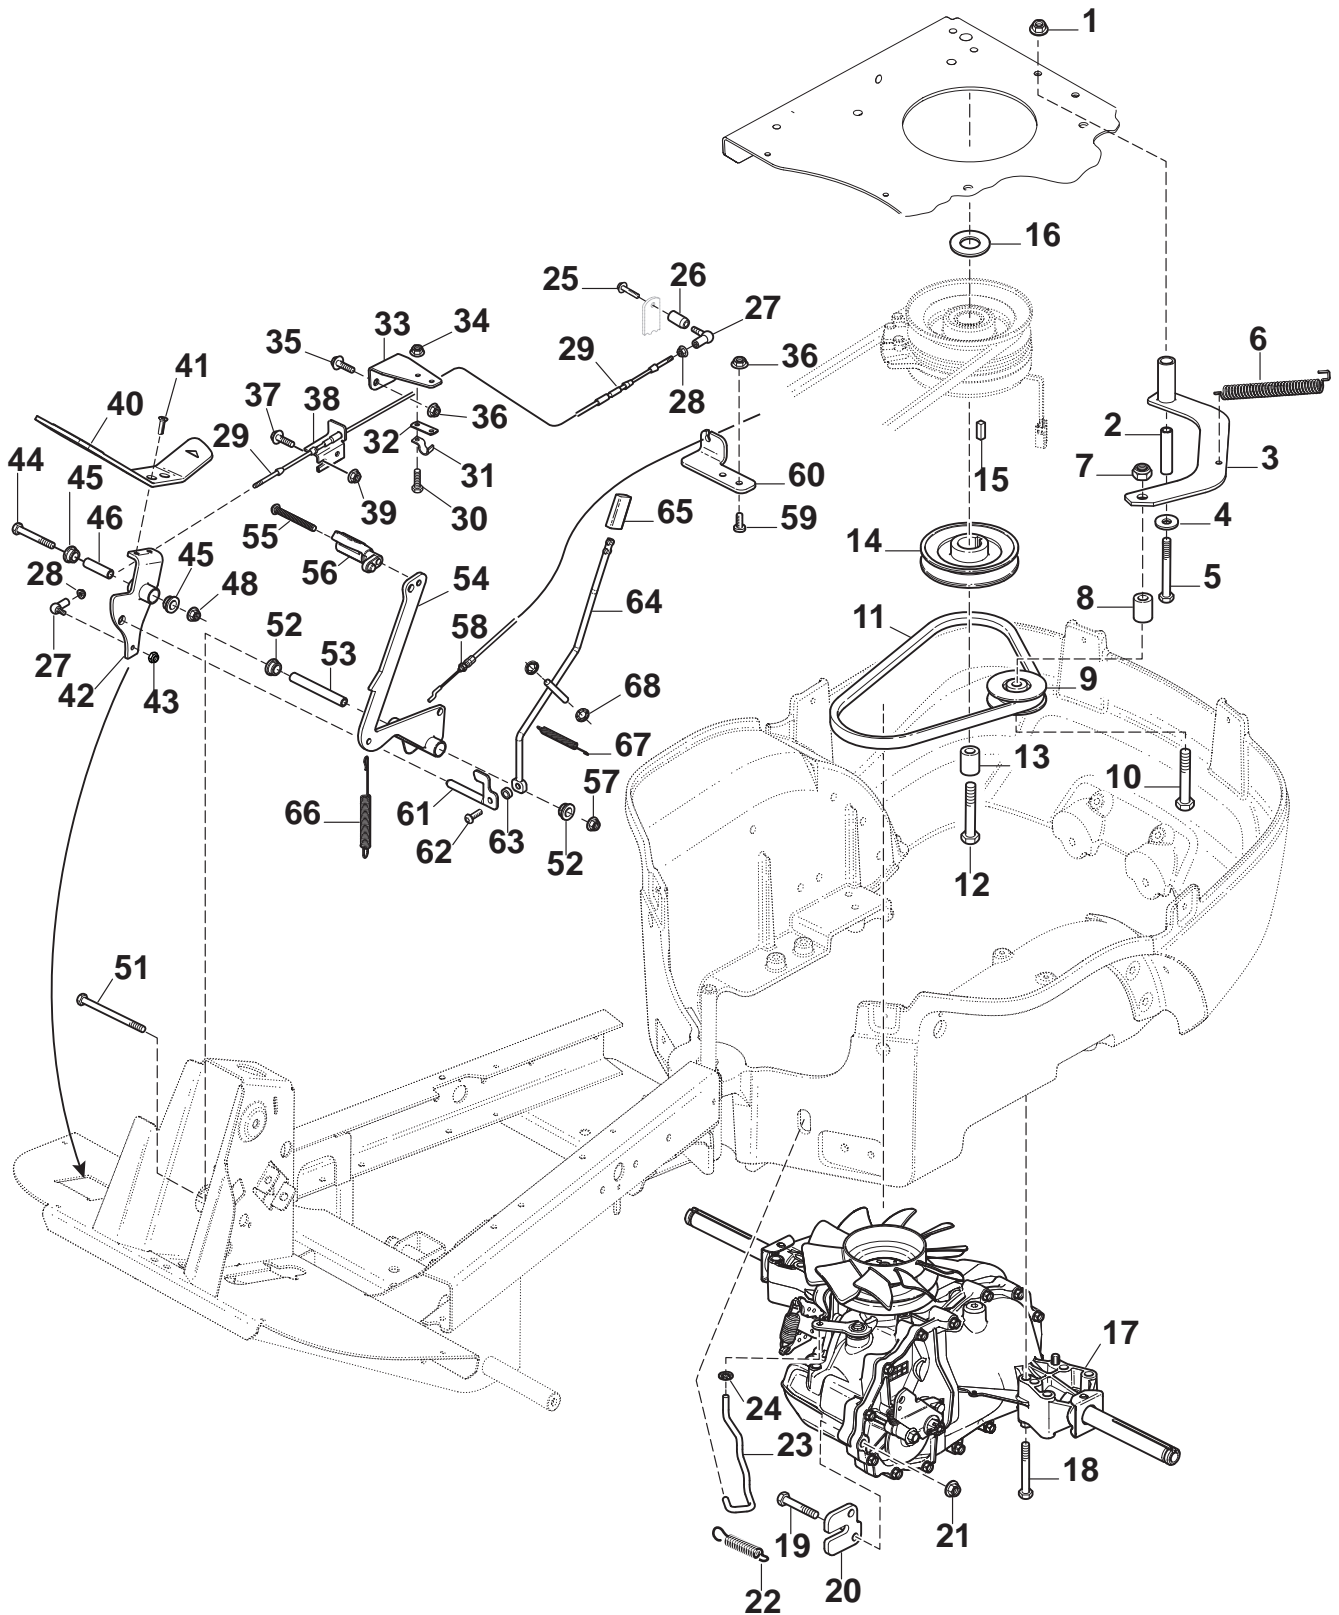

Utgåva Issue 28 - 2017		Transmission		Transmission	
Pos. Fig.	Antal Q.ty	Art nr Part No	Benämning	Description	Anmärkning Notes
1	1	112155000/0	Mutter	Nut	
2	1	1134-1565-08	Distans	Spacer	
3	1	1137-0769-01	Spak	Lever	
4	1	112523060/0	Bricka	Washer	
5	1	112793905/0	Skruv	Screw	
6	1	1131-1507-00	Fjäder	Spring	
7	1	9739-1031-22	Mutter	Nut	
8	1	1134-5210-05	Distans	Spacer	
9	1	1134-3459-01	Spännrulle	Tension Roller	
10	1	112692395/1	Skruv	Screw	
11	1	1134-9168-01	Drivrem	Belt	Contains Belt 9585-0216-01
12	1	9987-5332-16	Skruv	Screw	
13	1	1137-0835-01	Distans	Spacer	
14	1	1137-0714-01	Motorremskiva	Engine Pulley	
15	1	9600-0251-00	Kil	Key	
16	1	1134-5017-02	Bricka	Washer	
17	1	1137-0890-01	Transaxel	Transmission Unit	Hydro-Gear T2-BDBF-3X3C-19X1
18	4	9960-0860-12	Skruv	Screw	
19	2	112691400/0	Skruv	Screw	
20	1	1137-0897-01	Plat	Plate	
21	2	112154220/0	Mutter	Nut	
22	1	1137-0936-01	Fjäder	Spring	
23	1	1137-0834-01	Stag	Rod	
24	1	112604896/0	Starlock	Crown Fastener	
25	1	112800815/0	Skruv	Screw	
26	1	1134-4013-01	Distans	Spacer	
27	2	9570-0001-00	Vinkellänk As8 Din 71802M5	Elbow Link	
28	2	9739-0531-22	Mutter	Nut	
29	1	1134-2766-10	Kablage	Cable	
30	1	112789008/0	Skruv	Screw	
31	1	1134-0267-00	Underläggsbleck	Clamp Plate	
32	1	1134-0266-00	Fästbygel	Attaching Clamp	
38	1	337774041/0	Wirefäste	Wire Bracket	
33	1	1137-0928-01	Fäste	Bracket	
34	1	9739-0531-22	Mutter	Nut	
35	2	9959-0825-16	Skruv	Screw	
36	4	9739-0631-22	Mutter	Nut	
39	2	112154220/0	Mutter	Nut	
37	2	9959-0620-16	Skruv	Screw	
40	1	337506741/0	Drivpedal	Drive Pedal	
41	2	9893-0616-16	Skruv	Screw	
42	1	387318259/0	Fäste	Bracket	
43	2	112154330/0	Mutter	Nut	
44	1	112691800/0	Skruv	Screw	
45	2	1134-6313-01	Lager	Bearing	
46	1	1137-0802-01	Distans	Spacer	
48	1	112155000/0	Mutter	Nut