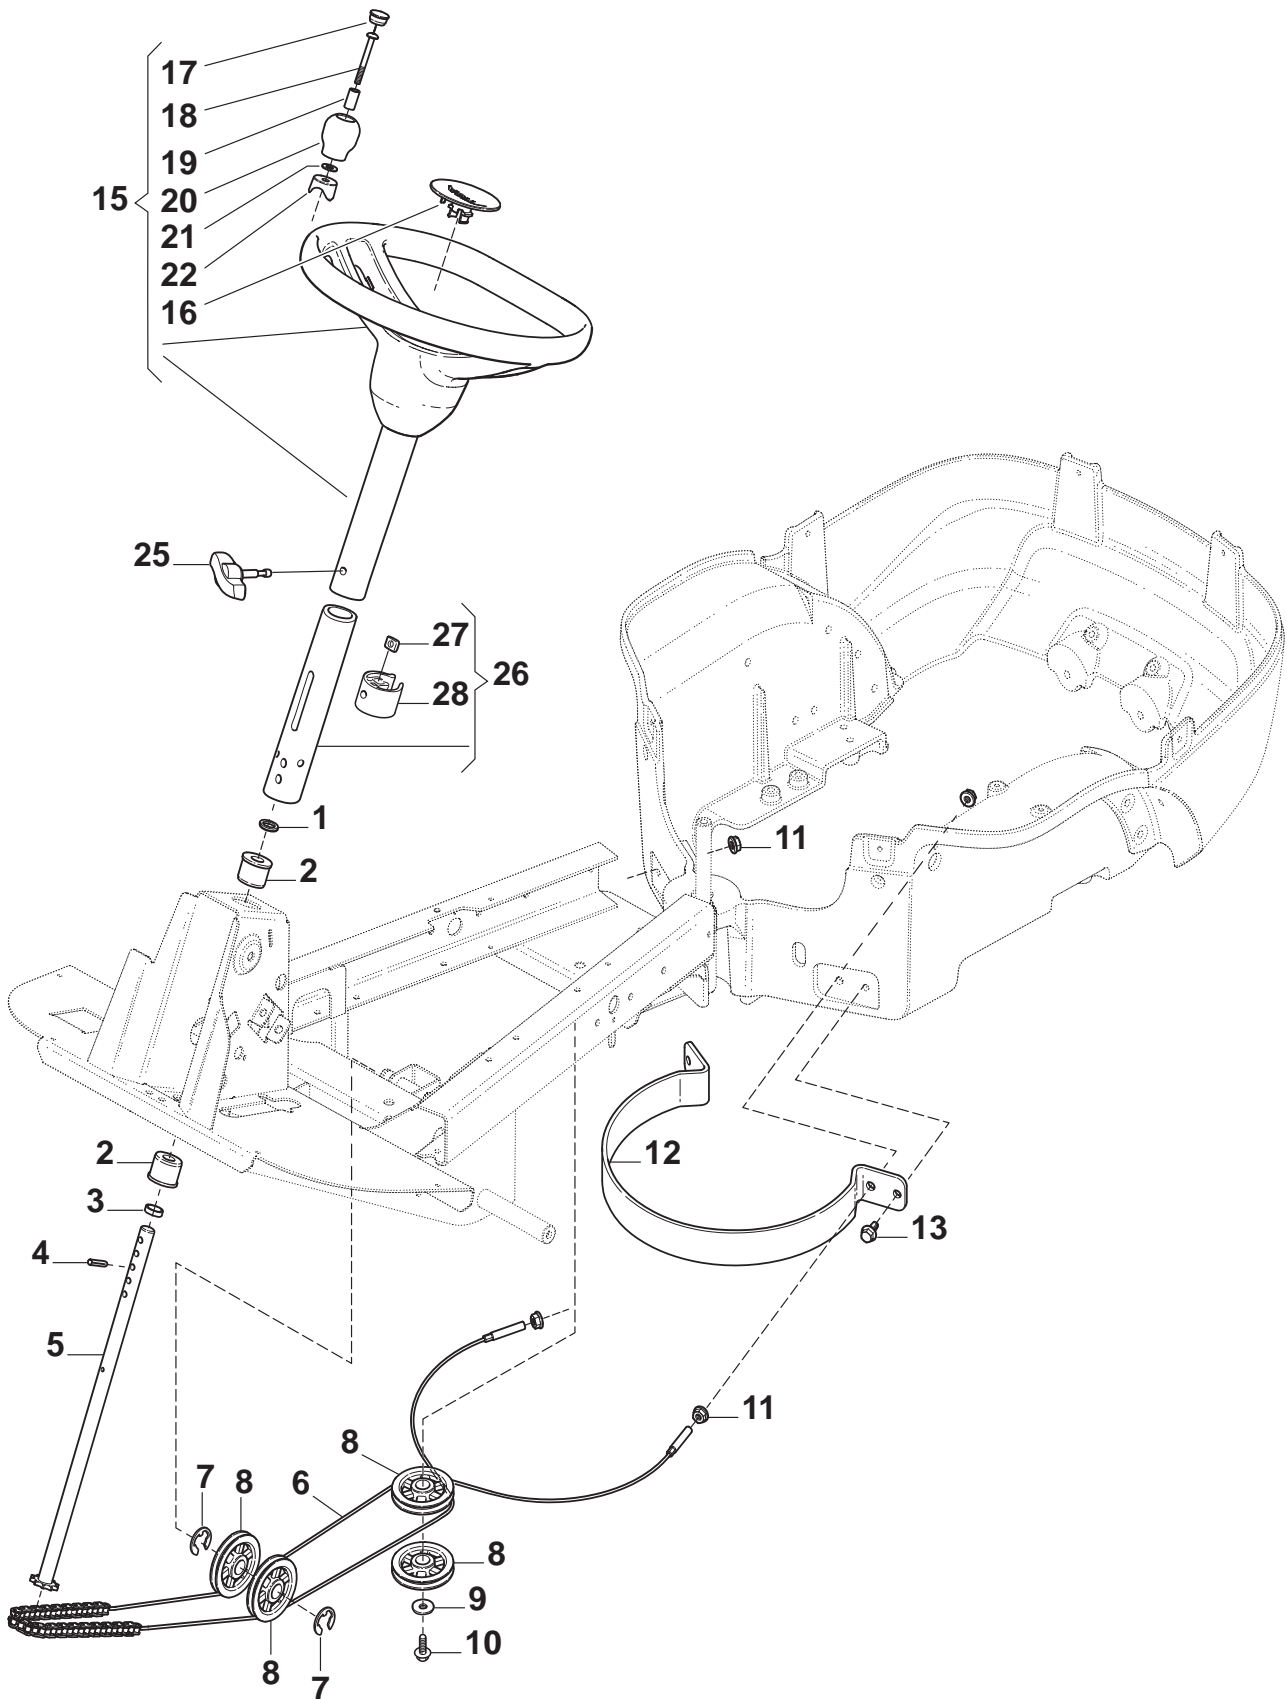

Utgåva Issue 28 - 2017		Styrning Steering			
Pos. Fig.	Antal Q.ty	Art nr Part No	Benämning	Description	Anmärkning Notes
1	1	9699-0103-02	Bricka	Washer	
2	2	1134-1901-01	Lager	Bearing	
3	1	1134-2837-01	Distans	Spacer	
4	1	9595-0210-00	Spiralspnst Prym N4X26	Locating Pin	
5	1	1137-0905-01	Rattstang	Steering Column	
6	1	387283200/0	Kedja	Chain	
7	2	9653-0001-04	Sparryttare Rs	Lock Ring	
8	1	1134-9025-01	Linhjul	Steering Pulley	
9	1	112523060/0	Bricka	Washer	
10	1	9945-0816-16	Skruv	Screw	
11	4	112154220/0	Mutter	Nut	
12	1	1137-0749-01	Fäste	Bracket	
13	1	9945-0816-16	Skruv	Screw	
15	1	387962002/0	Ratt	Steering wheel	
16	1	1137-1000-01	Styrkonsolkapa, Svart	Steering Plate Cover	
17	1	9403-0062-01	Lock	Cap	
18	1	9997-0680-12	Skruv	Screw	
19	1	1134-1565-14	Distans	Spacer	
20	1	1134-3751-01	Knopp	Knob	
21	1	9699-0060-02	Bricka	Washer	
22	1	1137-1005-01	Fäste	Support	
25	1	337394201/0	Vingmutter	Wing Nut	
26	1	387520119/0	Rattrör Nedre	Steering Column,Lower	
27	1	9710-0631-12	Lasmutter	Nut	
28	1	1134-5177-01	Slid	Slide