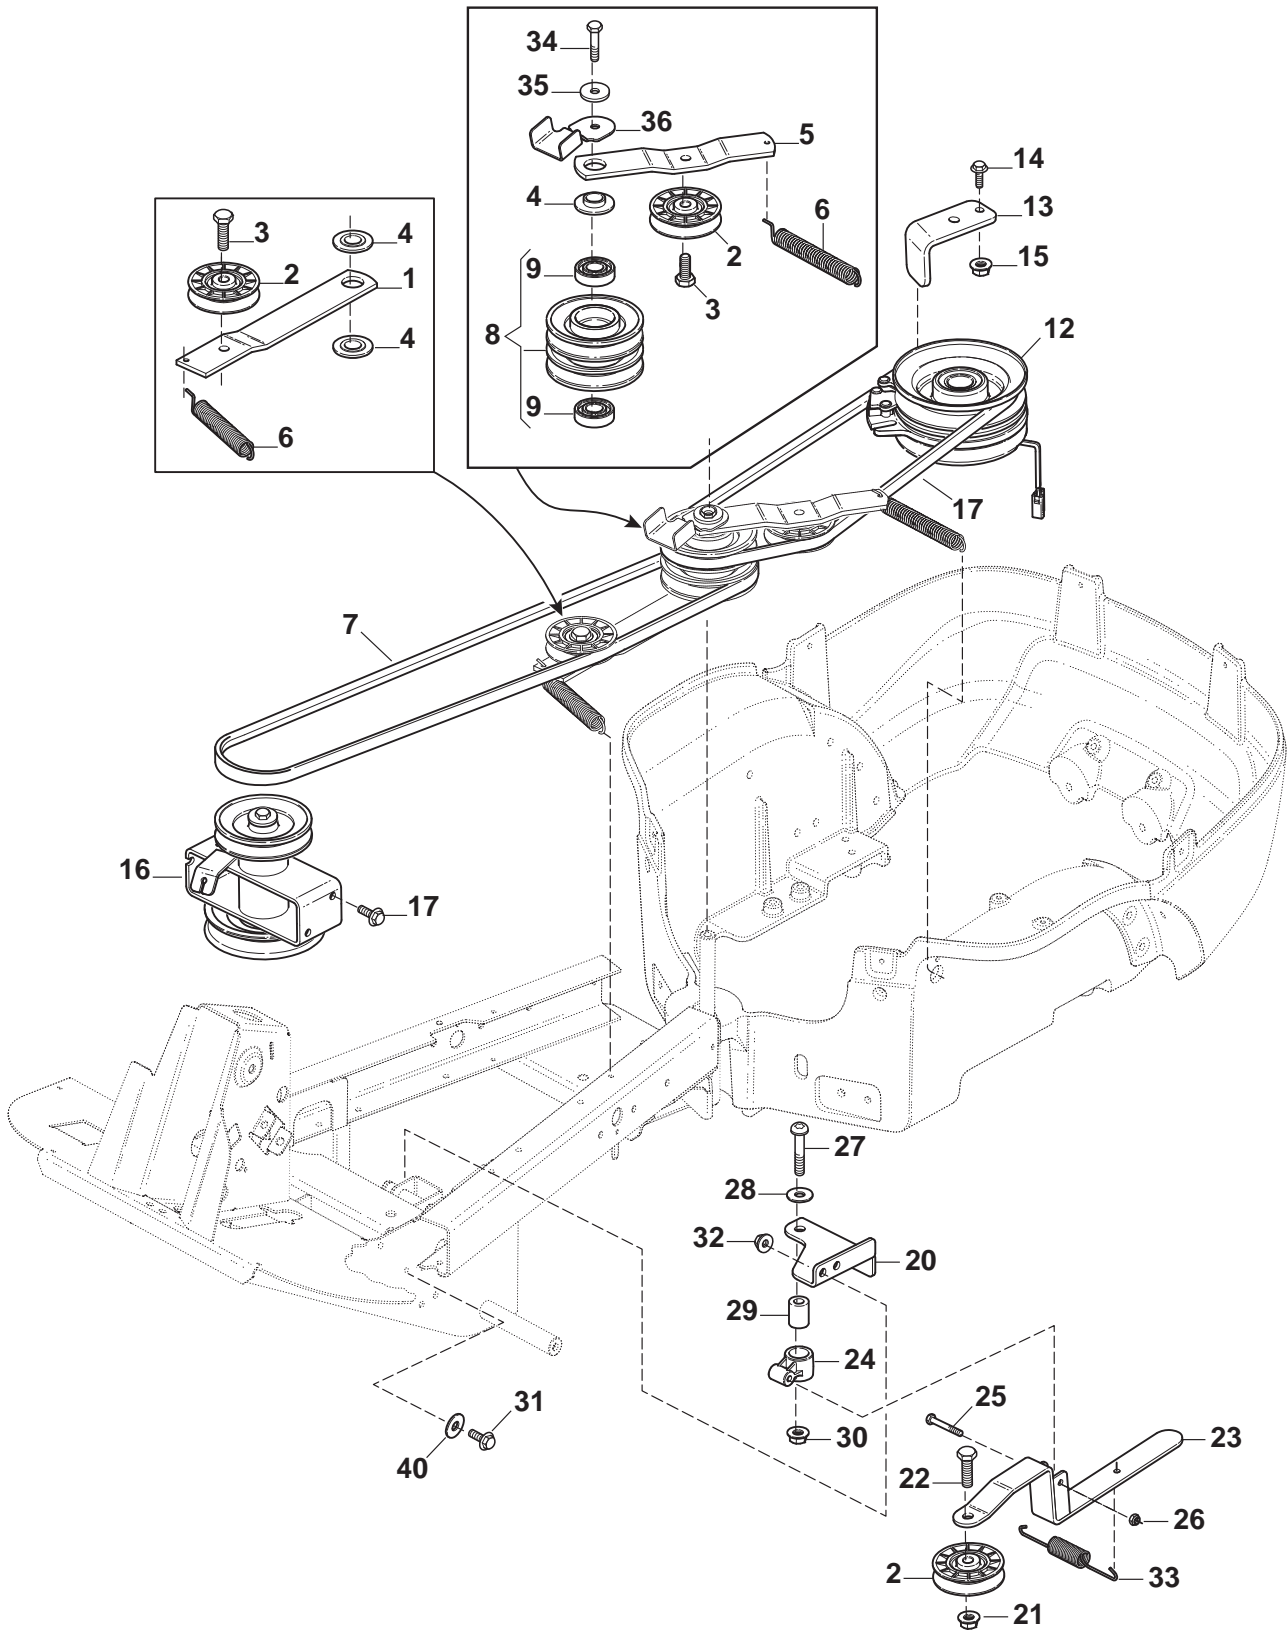

Utgåva Issue 28 - 2017		Kraftuttag PTO			
Pos. Fig.	Antal Q.ty	Art nr Part No	Benämning	Description	Anmärkning Notes
1	1	1137-0791-01	Spak	Lever	
2	3	1134-2989-02	Spännrulle (Gra)	Tension Roller (Grey)	
3	2	9959-1025-16	Skruv	Screw	
4	3	1134-5548-01	Distans	Spacer	
5	1	1137-0918-01	Spak	Lever	
6	2	1134-5824-01	Fjäder	Spring	
7	1	1134-9167-01	Drivrem	Belt	Contains Belt 9585-0215-01
8	1	1137-0717-01	Remskiva	Belt Pulley	
9	2	9549-0019-00	Kullager	Ball Bearing	
11	1	1134-9172-01	Drivrem	Belt	Contains Belt 9585-0214-01
12	1	1137-0863-01	Magnetkoppling	Magnet Clutch	
13	1	1137-0754-01	Fäste	Bracket	
14	1	9959-0820-16	Skruv	Screw	
15	1	112154220/0	Mutter	Nut	
16	1	1137-0741-01	Remskiva	Belt Pulley	
17	3	9945-0816-16	Skruv	Screw	
20	1	387773515/0	Fäste	Bracket	
21	1	9739-1031-22	Mutter	Nut	
22	1	112794400/0	Skruv	Screw	
23	1	387318257/0	Spak	Lever	
24	1	1134-6314-01	Spännarmsfäste	Tension Arm Attachment	
25	1	112689500/0	Skruv	Screw	
26	1	112154510/0	Mutter	Nut	
27	1	9930-1050-12	Skruv	Screw	
28	1	9699-0035-02	Bricka	Washer	
29	1	1134-4619-01	Distans	Spacer	
30	1	9739-1031-22	Mutter	Nut	
31	2	9959-0820-16	Skruv	Screw	
32	2	112154220/0	Mutter	Nut	
33	1	1137-1029-01	Fjäder	Spring	
34	1	1134-7829-01	Skruv	Screw	
35	1	1134-5127-01	Bricka	Washer	
36	1	1137-0800-01	Fäste	Bracket	
37	1	112521350/0	Bricka	Washer