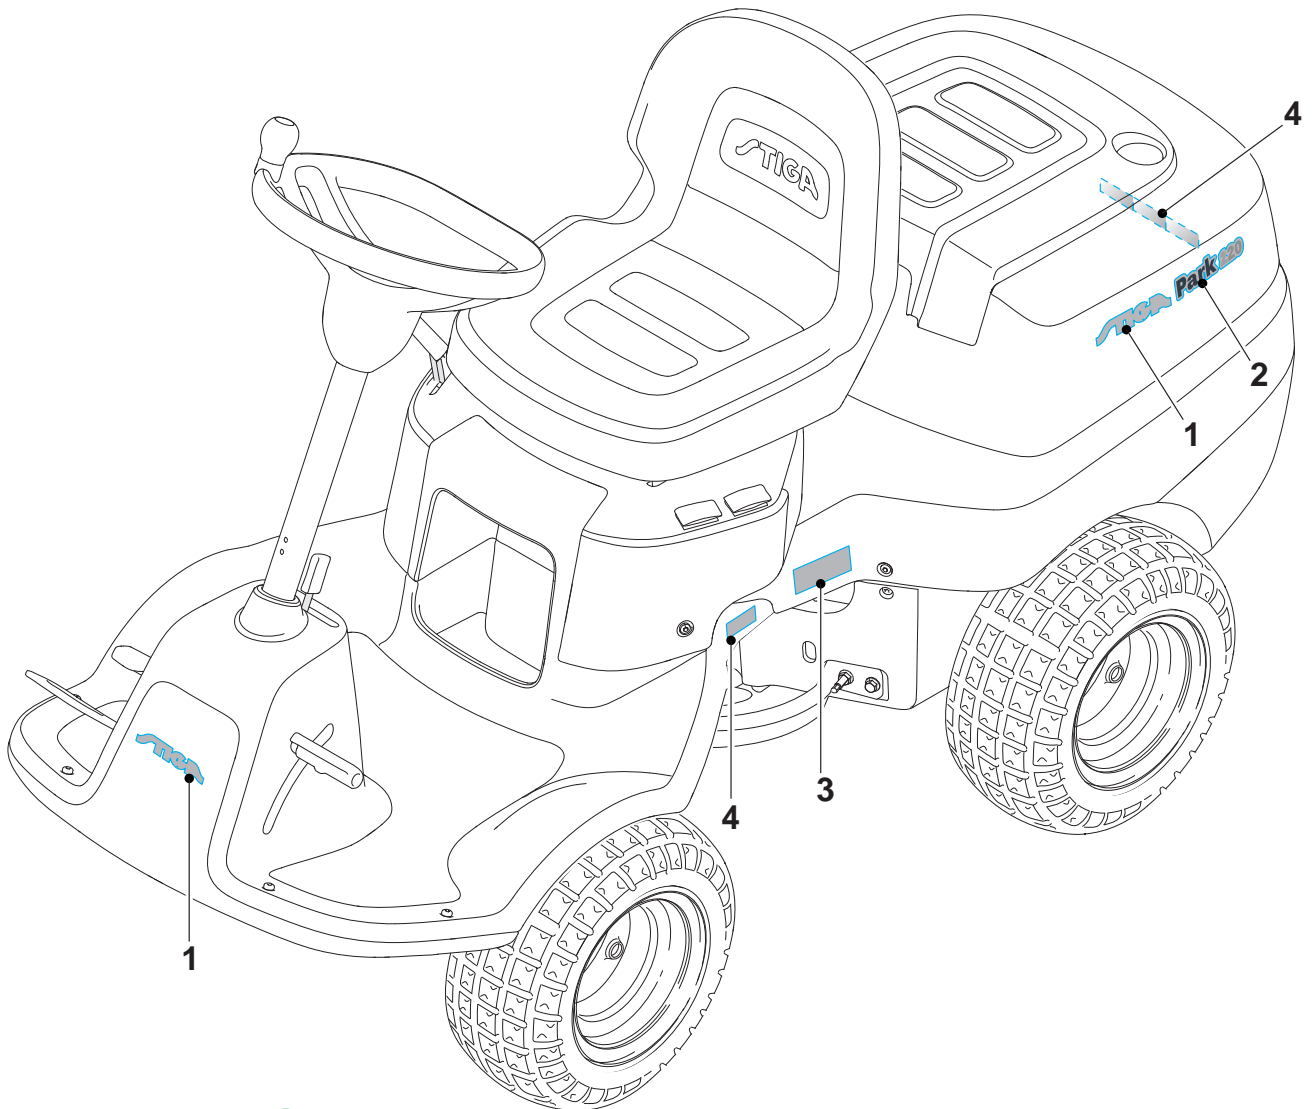

STIGA — 1

Park 220 — 2

Utgåva Issue 28 - 2017		Dekaler Labels			
Pos. Fig.	Antal Q.ty	Art nr Part No	Benämning	Description	Anmärkning Notes
1	3	114367494/2	Dekal STIGA logo	Label STIGA logo	
2	2	114369308/0	Dekal Park 220	Label Park 220	Park 220
3	1	9402-3650-02	Dekal "Bypass" Park (Svart Tryck)	Decal By-Pass Park	
4	1	114368429/0	Dekal	Label