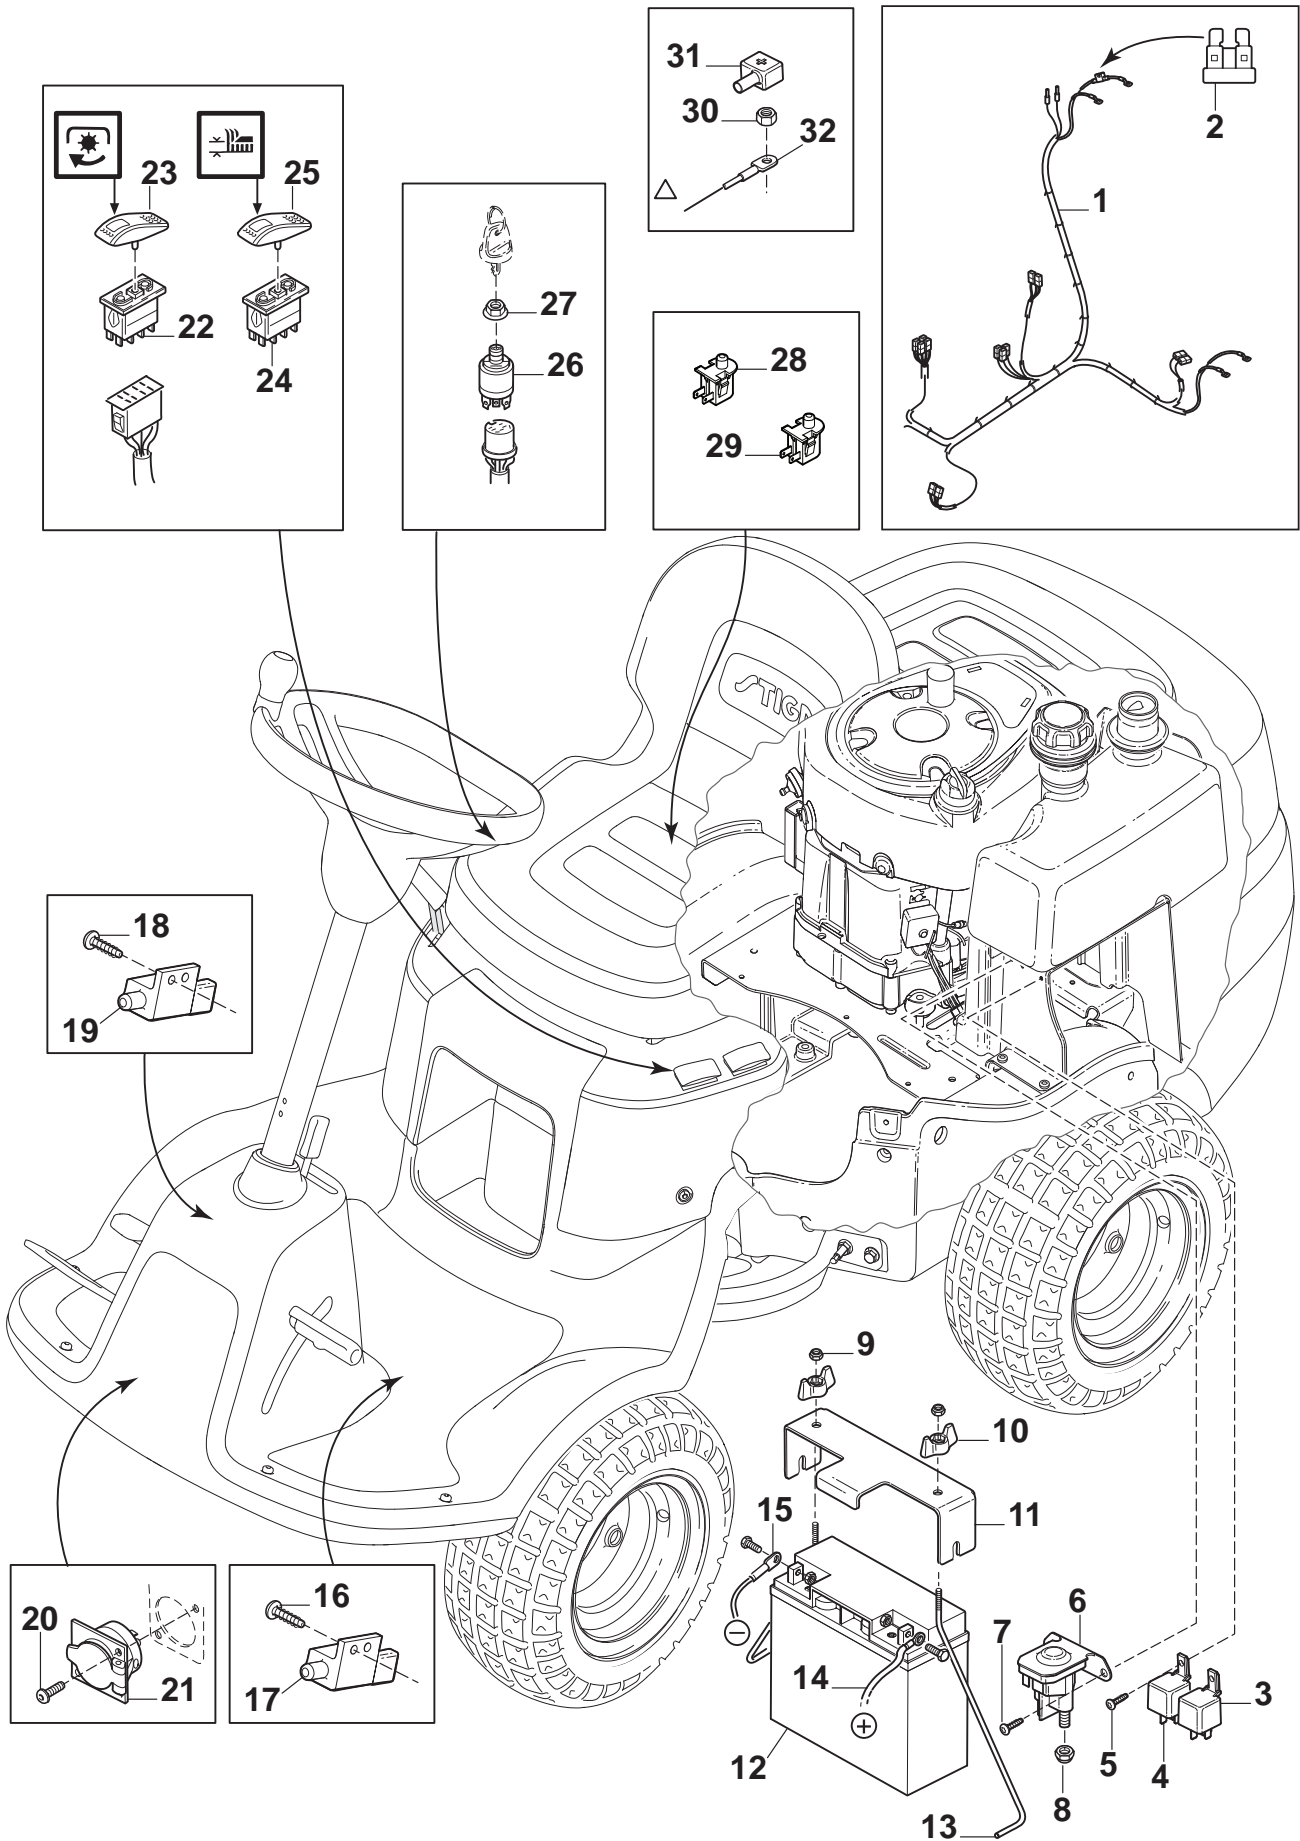

Utgåva Issue 28 - 2017		Elsystem Electrical Parts			
Pos. Fig.	Antal Q.ty	Art nr Part No	Benämning	Description	Anmärkning Notes
5	2	9943-0516-16	Skruv	Screw	
28	1	1134-3156-02	Brytare (gra)	Switch	
29	1	1134-3156-01	Brytare	Switch	
1	1	187040307/0	Kabelhärva	Harness	Incl. pos. 2
2	1	1134-3496-06	Säkring 20A Gul	Fuse (20A) Yellow	
3	1	1134-2871-03	Relä	Relay	15A
4	1	1134-2871-01	Relä	Relay	40A
6	1	1134-3901-01	Solenoid	Solenoid	Incl. pos. 8
7	2	112728697/0	Skruv	Screw	
8	2	9743-5121-32	Mutter	Nut	
9	2	112154510/0	Mutter	Nut	
10	2	1134-4481-02	Vingmutter	Wing Nut	
11	1	1137-1056-01	Fäste	Bracket	
12	1	118120007/0	Batteri	Battery	
13	2	1137-1057-01	Stang	Rod	
14	1	1137-0664-01	Batterikabel (+)	Battery Cable (+)	
15	1	1134-2167-03	Kabel (Minus)	Cable (-)	
16	2	9943-0516-16	Skruv	Screw	
17	1	1134-3399-02	Brytare	Switch	
18	2	9943-0516-16	Skruv	Screw	
19	1	1134-3399-01	Brytare	Switch	
20	2	112735105/0	Skruv	Screw	
21	1	1134-7535-01	Honkontakt	Female Connector	
22	1	9400-0282-01	Brytare (Med Diod)	Switch	
23	1	9400-0343-01	Vippa Pto (Röd)	Switch Cover-Pto	
24	1	9400-0282-01	Brytare (Med Diod)	Switch	
25	1	9400-0280-03	Vippa Höjdinst	Switch Cover-Height Adjust	
26	1	1134-4093-01	Tändningslas	Ignition Switch	
27	1	1134-4749-01	Mutter	Nut	
30	1	9739-0631-22	Mutter	Nut	
31	1	118564864/1	Polskydd	Protection	
32	1	1134-0234-02	Batterikabel (+)	Battery Cable (+)