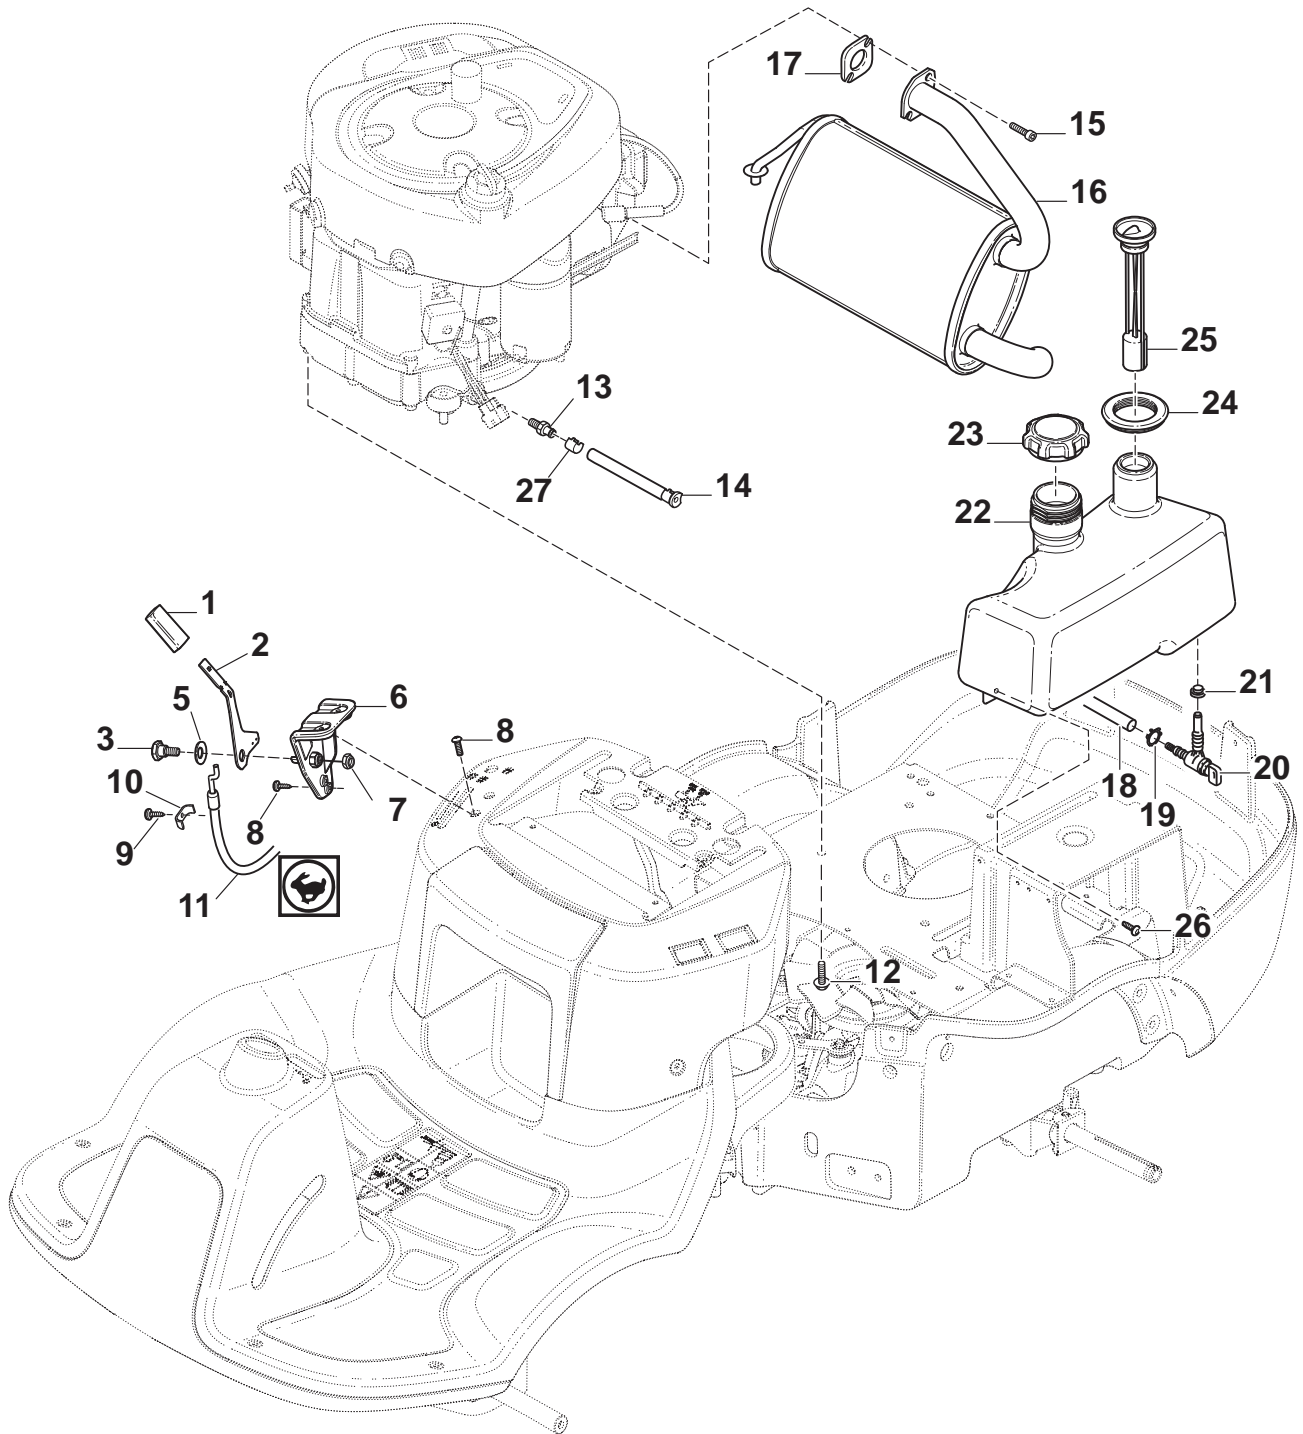

Utgåva Issue 28 - 2017		Motor	Engine		
Pos. Fig.	Antal Q.ty	Art nr Part No	Benämning	Description	Anmärkning Notes
1	1	1137-0952-01	Knopp	Knob	
2	1	1137-0894-01	Gasreglage	Throttle Lever	
3	1	1134-0240-00	Skruv	Screw	
5	1	9665-0002-00	Bricka	Washer	
6	1	1137-0873-01	Plat	Plate	
7	1	112155000/0	Mutter	Nut	
8	2	112728697/0	Skruv	Screw	
9	1	9943-0516-16	Skruv	Screw	
10	1	9500-9991-00	Kabelklämma	Wire Clamp	
11	1	1134-4197-01	Gasreglage	Throttle Cable	
12	4	9955-3725-16	Skruv	Screw	
13	1	1134-5825-01	Nippel	Nipple	
14	1	387869524/0	Oljeavtappningsrör	Oil Discharge Extension	
15	2	1134-4930-01	Skruv	Screw	
16	1	1137-0819-01	Ljuddämpare	Muffler	Park 120
16	1	1137-0930-01	Ljuddämpare	Muffler	Park 220
17	1	1134-0433-00	Packning	Gasket	
18	1	1134-2975-08	Bensinslang	Fuel Tube	Cutting length 0,5 mt - for engine 21R607
18	1	1134-2975-08	Bensinslang	Fuel Tube	Cutting length 0,6 mt - for engine WM 12 - WBE0702
19	1	9578-0023-02	Slangklämma D12*8 (Svart)	Hose Clamp	
20	1	1134-3224-01	Bensinkran	Fuel Shut-Off Valve	
21	1	1134-3225-01	Gummibussning	Grommet	
22	1	1137-0815-01	Bränsletank	Tank	
23	1	1134-5532-01	Tanklock	Fuel Tank Cap	
24	1	1135-2528-01	Gummimanschett	Rubber Cuff	
25	1	1137-0838-01	Bränslemätare	Fuel Level Indicator	
26	2	112728697/0	Skruv	Screw	
27	1	9578-0023-04	Slangklämma 15*8 (Vit)	Hose Clamp