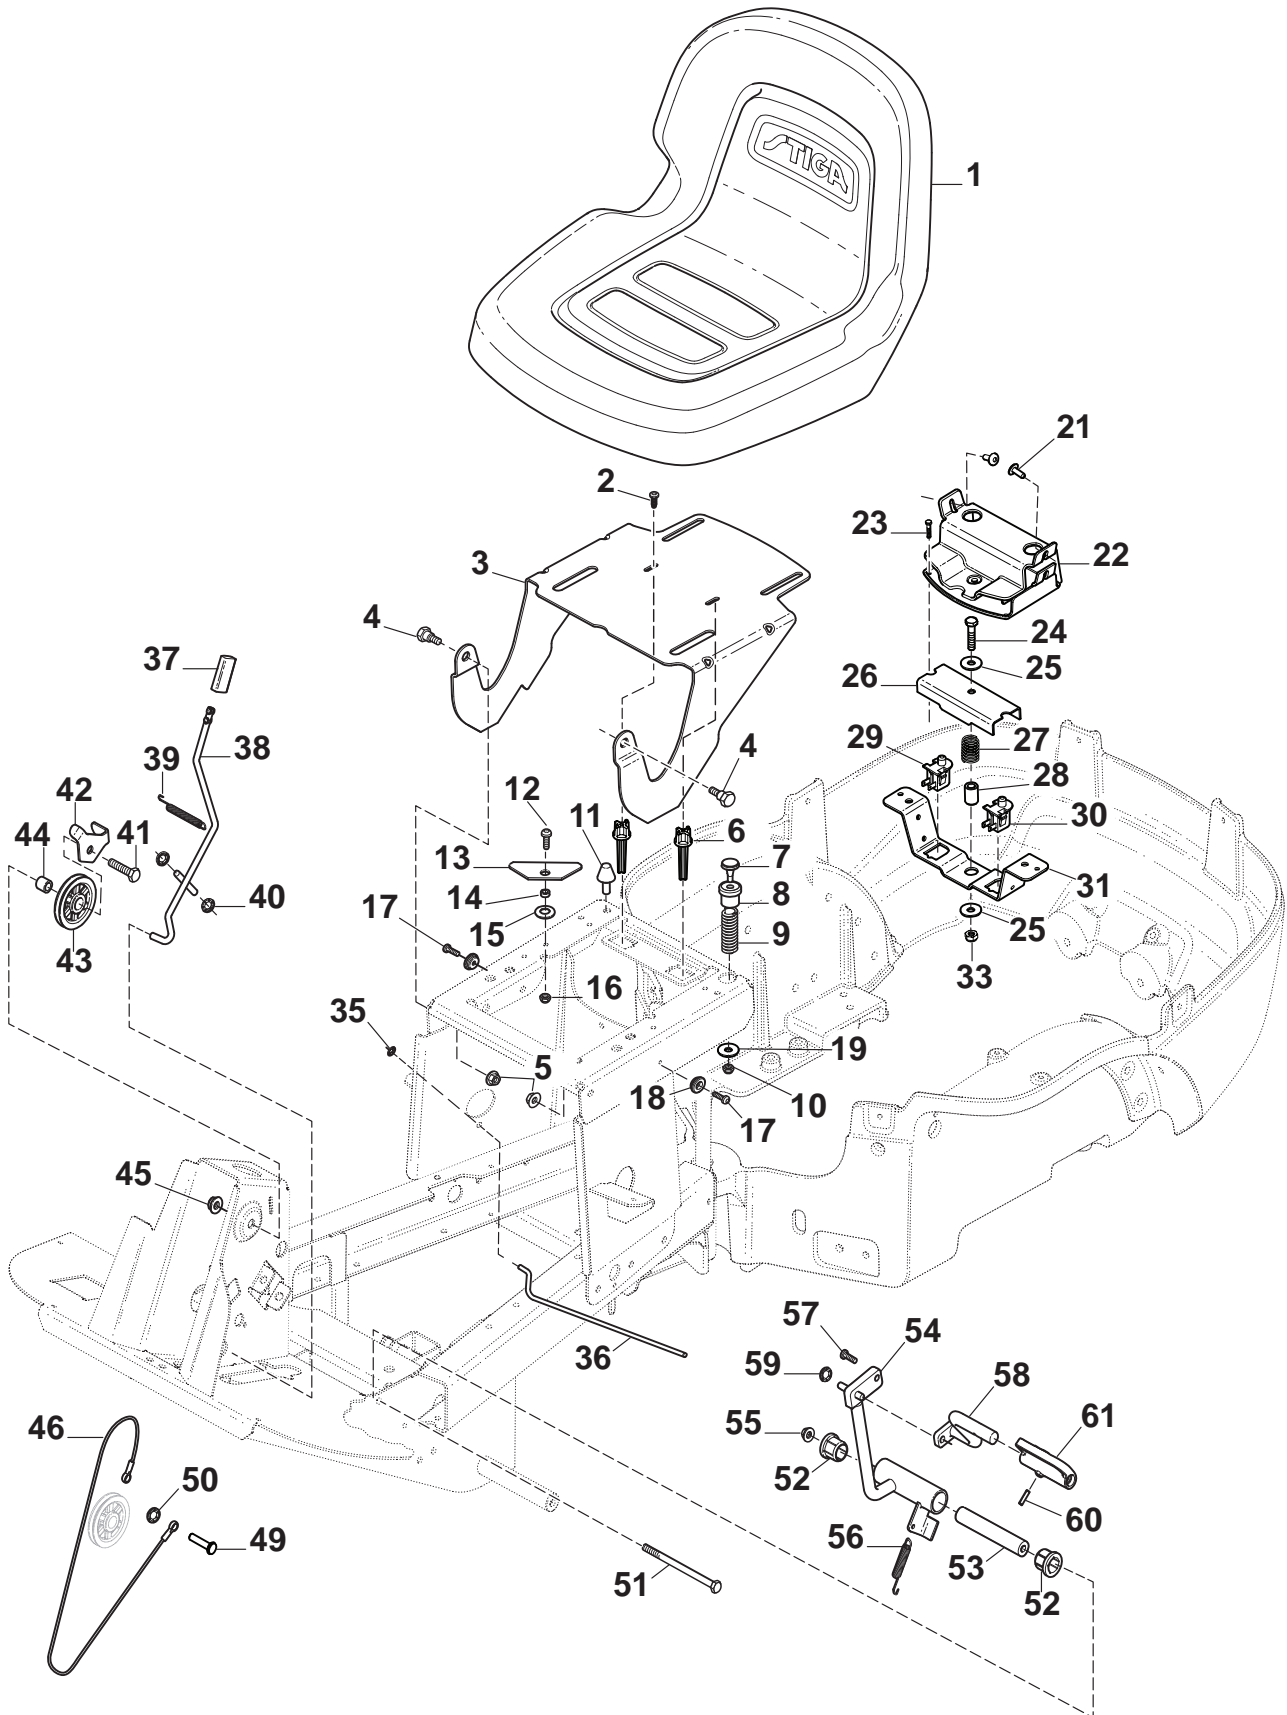

Utgåva Issue 28 - 2017		Seat			
Pos. Fig.	Antal Q.ty	Art nr Part No	Benämning	Description	Anmärkning Notes
1	1	125722477/0	Seat	Seat	
2	2	112728697/0	Skruv	Screw	
3	1	1137-0867-01	Fäste	Bracket	
4	2	1134-0240-01	Ansattsskruv	Shoulder screw	
5	2	112155000/0	Mutter	Nut	
6	2	137580004/0	Knapp	Button	
7	1	127275000/0	Gummiplugg	Grommet	
8	1	137510303/1	Stift	Pin	
9	1	137430102/0	Fjäder	Spring	
10	1	112155000/0	Mutter	Nut	
11	1	1134-3134-01	Fjäder	Spring	
12	1	9893-0616-16	Skruv	Screw	
13	1	1137-0862-01	Plat	Plate	
14	1	1137-0872-01	Distans	Spacer	
15	1	9665-0002-00	Bricka	Washer	
16	1	112154510/0	Mutter	Nut	
17	2	9852-8013-16	Skruv	Screw	
18	2	1134-3144-01	Distans	Spacer	
19	1	112521350/0	Bricka	Washer	
21	2	9893-0616-16	Skruv	Screw	
23	1	112728697/0	Skruv	Screw	
22	1	337110338/0	Kapa	Cover	
24	1	112691115/0	Skruv	Screw	
25	2	112523060/0	Bricka	Washer	
26	1	337546639/0	Plåt	Plate	
27	1	125430263/0	Fjäder	Spring	
28	1	125160085/0	Distans	Spacer	
29	1	1134-3156-02	Brytare (gra)	Switch	
30	1	1134-3156-01	Brytare	Switch	
31	1	337785111/0	Fäste	Support	
33	1	112155000/0	Mutter	Nut	
35	1	9675-0008-02	Starlockbricka	Starlock	
36	1	1137-1033-01	Stang	Rod	
37	2	1137-0952-01	Knopp	Knob	
38	1	1137-0792-01	Bromsstang	Brake Rod	
39	1	1137-1092-01	Fjäder	Spring	
40	2	112604899/0	Starlock	Crown Fastener	
41	1	112794300/0	Skruv	Screw	
42	1	1137-0713-02	Fäste	Bracket	
43	1	1134-0072-02	Linhjul	Steering Pulley	
44	1	1134-0041-01	Bussning	Bushing	
45	1	9739-1031-22	Mutter	Nut	
46	1	187000208/0	Kabel	Wire	
49	1	137510315/0	Stift	Pin	
50	1	112604899/0	Starlock	Crown Fastener	
51	1	9997-0814-02	Skruv	Screw	
52	2	1134-0068-00	Lager (D20,4)	Bearing (D=20,4)	
53	1	1137-0795-01	Distans	Spacer	
54	1	1137-0784-01	Pedal	Pedal