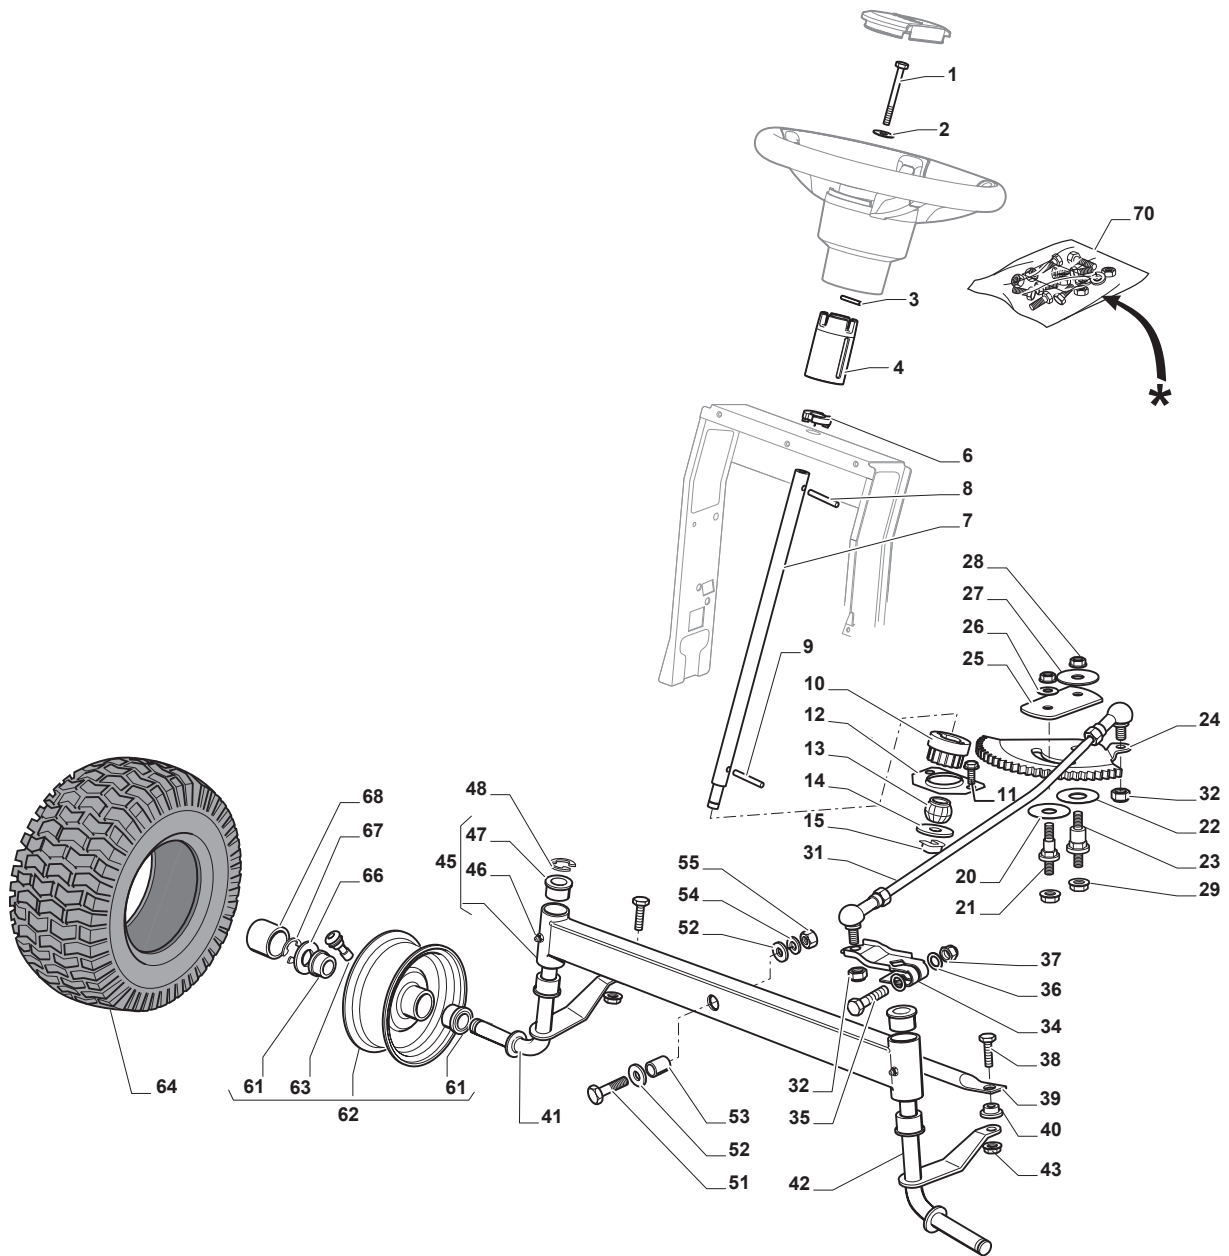

Utgåva Issue 20 - 2015		Steering			
		Steering for STIGA Models			
Pos. Fig.	Antal Q.ty	Art nr Part No	Benämning	Description	Anmärkning Notes
64	2	125590020/0	Däck	Tyre	15 inch - Stiga Version
64	2	127590066/0	Däck	Tyre	15 inch
66	2	125670005/1	Bricka	Washer	
67	2	112001010/0	Lasring	Benzing Ring	
70	1	382180124/0	Skruv	Screw	
68	2	322110239/0	Navkapsel	Hub Cover	Stiga Style Cover