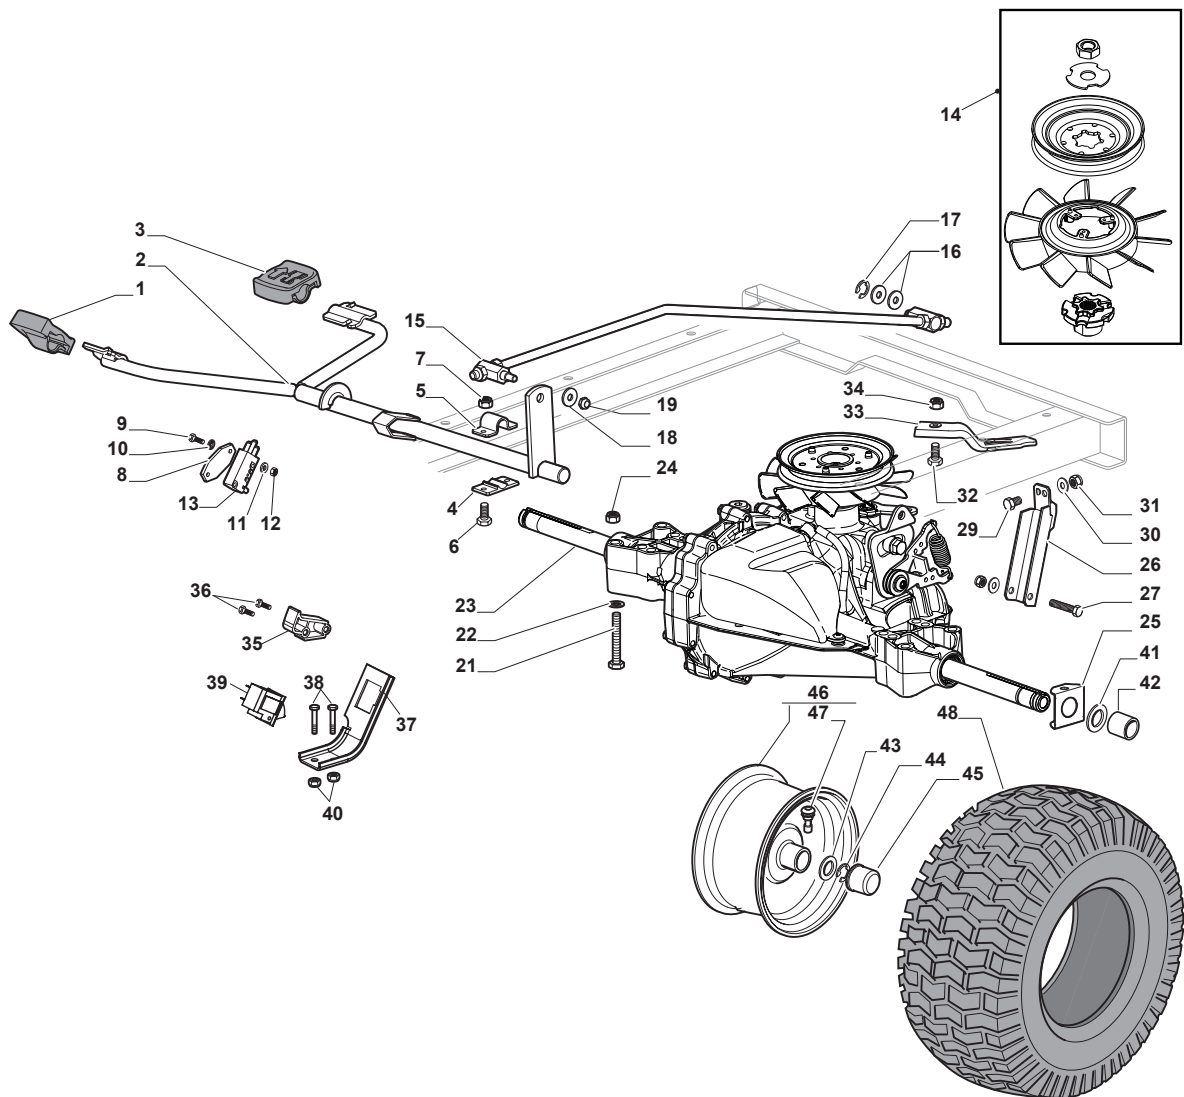

Utgåva Issue 20 - 2015		Transmission		Transmission	
Pos. Fig.	Antal Q.ty	Art nr Part No	Benämning	Description	Anmärkning Notes
1	1	325110274/0	Fäste	Clamp Cover Front	
2	1	382000574/2	Drivpedal	Drive Pedal	
3	1	325110331/0	Fäste	Clamp Cover Rear	
4	2	325785350/0	Fäste	Support	
5	2	325547231/0	Plat	Plate	
6	4	112791213/1	Skruv	Screw	
7	4	112154510/0	Mutter	Nut	
8	1	327546019/0	Plat	Neutral Switch Fixing Plate	
9	2	112735602/0	Skruv	Screw	
10	2	112540020/0	Bricka	Washer	
11	2	112581100/0	Fj.Bricka Fbb 3.1X5.7X0.8 (M3)	Grower	
12	2	112290791/0	Mutter	Nut	
13	1	119410609/0	Mikrobrytare	Microswitch	
14	1	118802721/0	Kit, Fläkt-Remskiva	Fan Kit	
15	1	382000573/1	Stang	Rod	
16	2	325670011/0	Bricka	Antifriction Washer	
17	1	112000940/0	Ring	Benzing Ring	
18	1	112523040/0	Bricka	Washer	
19	1	112154510/0	Mutter	Nut	
21	4	112691600/0	Skruv	Screw	
22	4	112521350/0	Bricka	Washer	
23	1	118400921/0	Hydro Transaxel T2-Adbf-2X3C-1Rx1	Rear Axle (Hydro-Gear T2-Adbf-2X3C-1Rx1)	
24	4	112155000/0	Mutter	Nut	
25	2	325670026/0	Bricka	Washer	
26	1	325785349/1	Fäste	Support	
27	1	112691700/0	Skruv	Screw	
29	1	112792611/0	Skruv	Screw	
30	2	112523060/0	Bricka	Washer	
31	2	112155000/0	Mutter	Nut	
32	1	112791213/1	Skruv	Screw	
33	1	325318251/0	Spak	Lever	
34	1	112154510/0	Mutter	Nut	
35	1	325060034/1	Cam	Cam	
36	2	112735403/0	Skruv	Screw	
37	1	325774573/0	Fäste	Clamp	
38	2	112791400/0	Skruv	Screw	
39	1	119410614/0	Mikrobrytare	Microswitch	
40	2	112154510/0	Mutter	Nut	
41	2	125670005/2	Bricka	Washer	
42	2	125160058/0	Distans	Spacer	
43	6	125670005/1	Bricka	Washer	
44	2	112001010/0	Lasring	Benzing Ring	
45	2	322110239/0	Navkapsel	Hub Cover	Stiga Style Cover
46	2	382000597/0	BakhjulFälged	Rimm	
47	2	125950000/0	Ventil	Valve	
48	2	125590022/0	Däck	Tyre