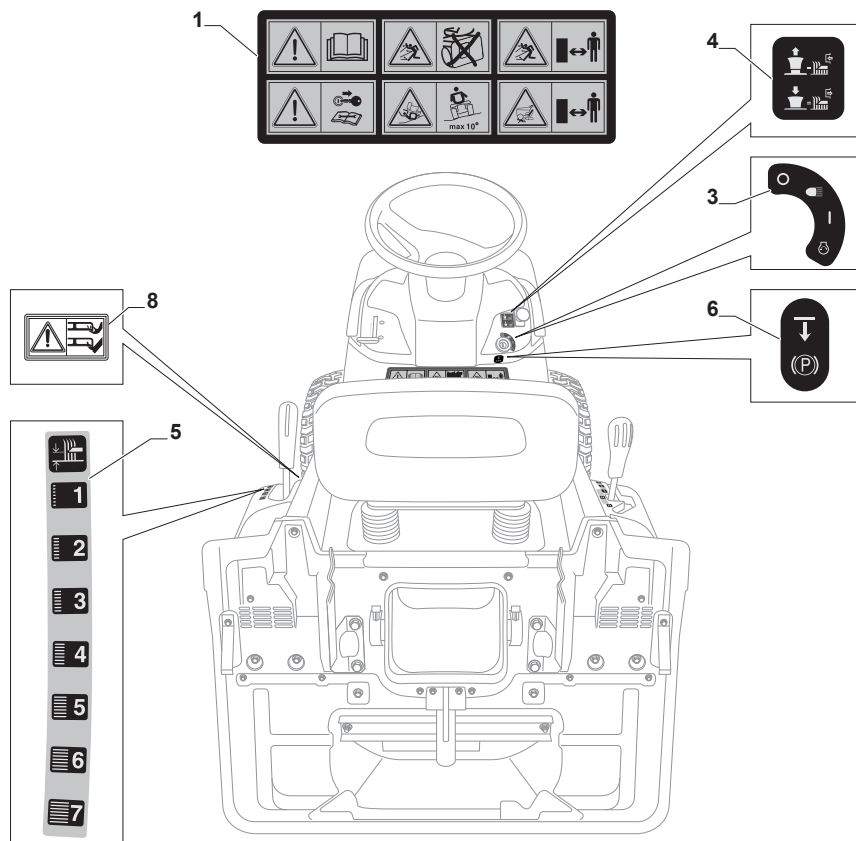

Utgåva Issue 20 - 2015		Dekaler Labels			
Pos. Fig.	Antal Q.ty	Art nr Part No	Benämning	Description	Anmärkning Notes
1	1	114361553/1	Dekal	Label	
3	1	114363699/0	Dekal	Label	
4	1	114361438/0	Dekal	Label	
5	1	114366142/0	Dekal	Label	
6	1	114363700/0	Dekal	Label	
8	1	114356699/1	Dekal	Label