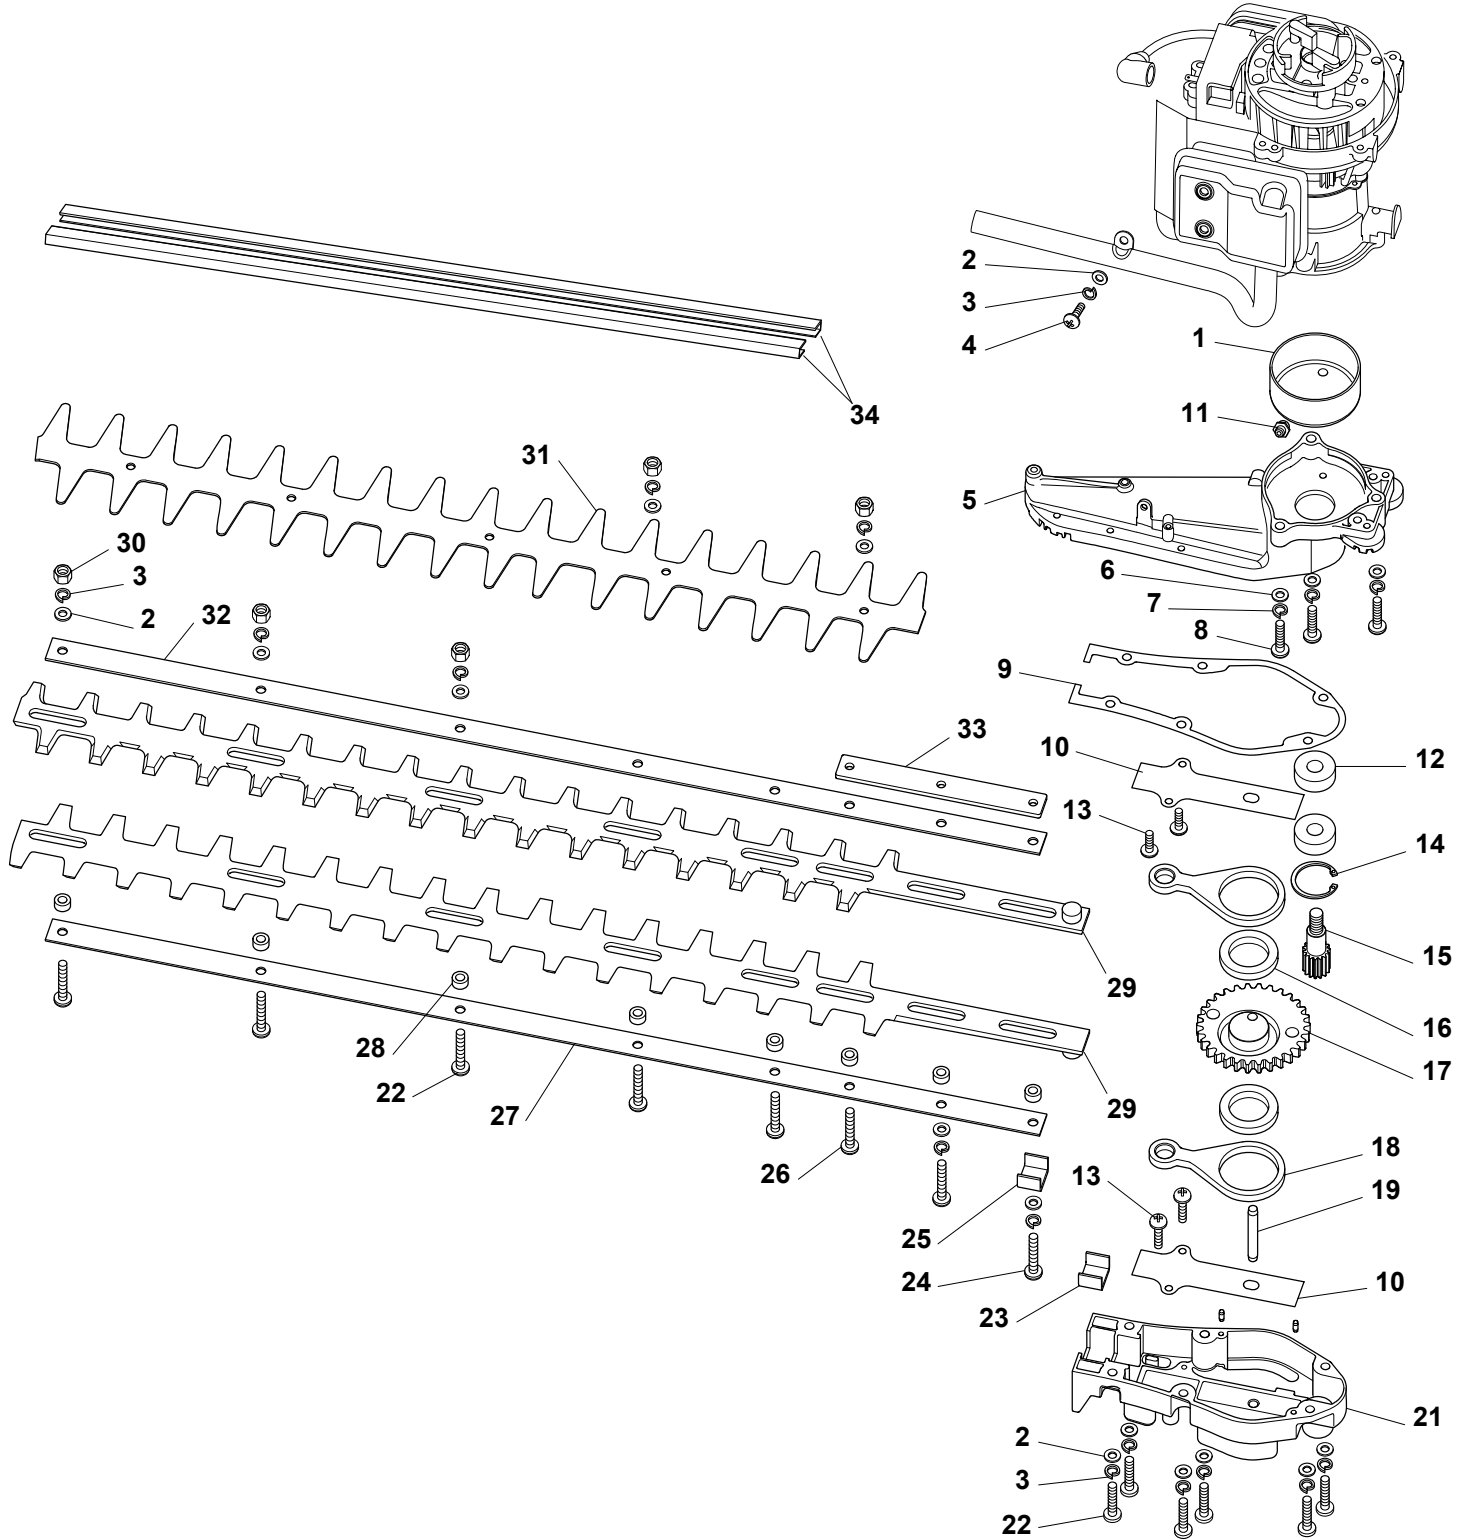

SHJ 550 - Model Year 2010

Pos. Fig.	Antal Quantity	Art No Part No	Benämning	Description	Anmärkning Notes
1	1	123050010/0	Kopplingshjul	Clutch Drum	
2	15	123657013/0	Bricka	Washer	
3	15	123657017/0	Bricka	Spring Washer	
4	2	123878115/0	Skruv	Screw	
5	1	123685022/0	Hus-övre	Upper Case	
6	3	123657018/0	Bricka	Washer	
7	3	123657021/0	Grower	Grower	
8	3	123878116/0	Skruv	Screw	
9	1	123280082/0	Packning	Crankcase Gasket	
10	2	123208418/0	Distans	Spacer	
11	1	112379520/0	Smörjnippel	Grease Dispenser	
12	2	114215222/0	Kullager	Bearing	
13	4	123878117/0	Skruv	Screw	
14	1	112610003/0	Låsring	Snap Ring	
15	1	123570052/0	Drev	Pinion	
16	2	114215223/0	Kullager	Bearing	
17	1	123664000/0	Kughjul	Sprocket	
18	2	123041502/0	Verbindungsstab	Connecting Rod	
19	1	123753003/0	Sprint	Pin	
21	1	123685023/0	Hus-undre	Lower Case	
22	11	123878081/0	Skruv	Screw	
23	1	123280083/0	Glidblock	Shoe	
24	2	123878118/0	Skruv	Screw	
25	1	123208419/0	Platta	Plate	
26	1	123878113/0	Skruv	Screw	
27	1	123294006/0	Knivhållare	Blade Holder	
28	8	123044222/0	Buchse	Bush	
29	2	123305004/0	Kniv	Blade	
30	6	123120014/0	Mutter	Nut	
31	1	123600081/0	Knivskydd	Blade Guard	
32	1	123294007/0	Knivhållare	Blade Holder	
33	1	123208420/0	Fäste	Bracket	
34	2	123085002/0	Klingenabdeckung	Blade Cover