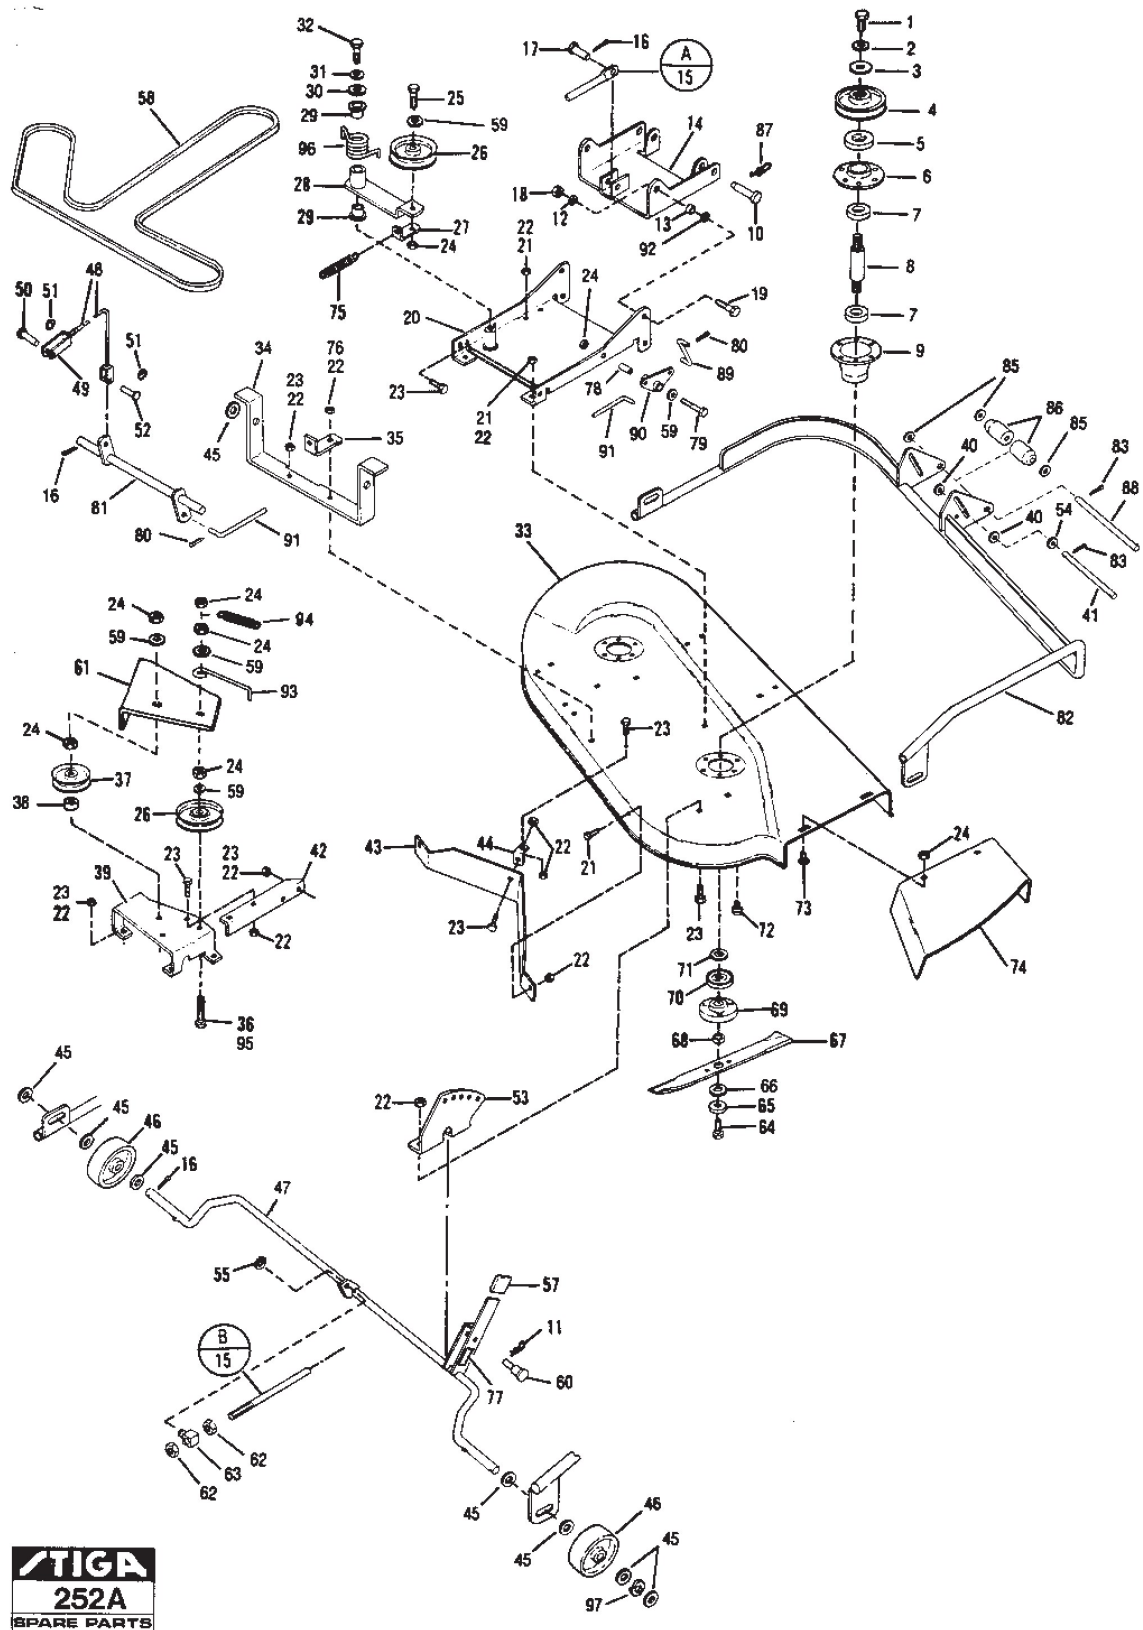

Mähwerk 36"

Bild Nr.	Anzahl	Teilenummer	Beschreibung	Hinweis	Von	Bis
91	1	1132-0675-01	Hebestange			
92	2	1132-0098-01	Scheibe			
93	1	1132-0676-01	Riemenführung			
94	1	1132-0625-01	Feder			
95	1	9988-3764-12	Schraube			
95	1	9988-3776-12	Schraube			
96	1	1132-0672-01	Feder			
97	2	1132-0042-01	Scheibe