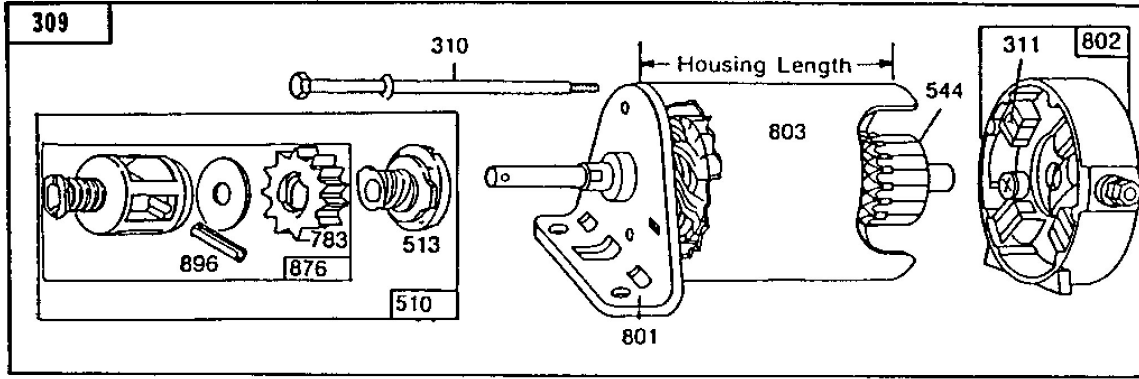

121 CARBURETOR OVERHAUL KIT

861 PUMP REPAIR KIT