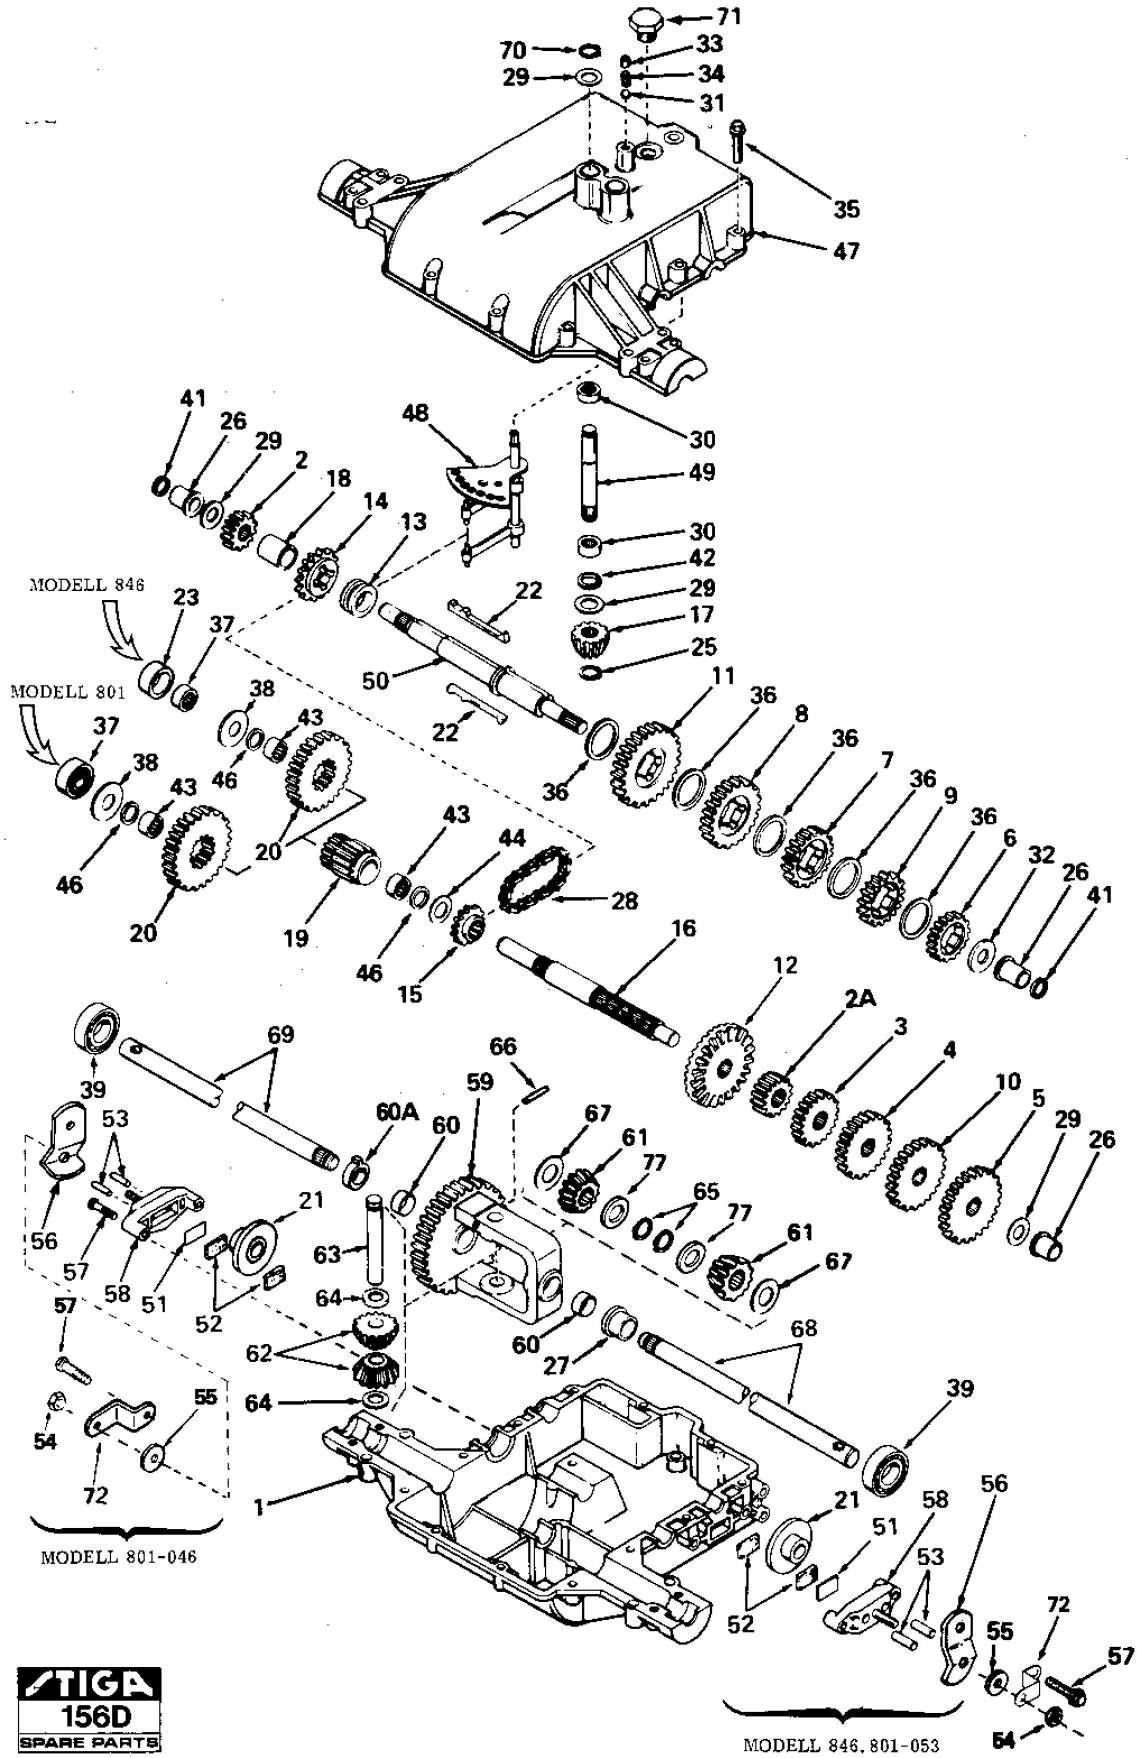

Getriebe

Bild Nr.	Anzahl	Teilenummer	Beschreibung	Hinweis	Von	Bis
0	1	1132-0001-02	Getriebe kompl	Trac 12-TRM107		
0	1	1134-2469-01	Getriebe assy	Park 2002		
1	1	P007-7007-1A	Case			
2	1	P000-7781-36	Gear	15T		
2	1	P000-7781-45	Gear	12T		
3	1	P007-7812-6A	Gear	20T		
4	1	P007-7812-7A	Gear	25T		
5	1	P000-7781-63	Gear	31T		
5	1	P007-7812-9A	Gear	30T		
6	1	P000-7781-62	Gear	19T		
6	1	P007-7812-1A	Gear	20T		
7	1	P007-7812-3A	Gear	25T		
8	1	P007-7812-4A	Gear	30T		
9	1	P007-7812-2A	Gear	22T		
10	1	P007-7812-8A	Gear	28T		
11	1	P007-7814-6A	Gear	37T		
12	1	P000-7781-54	Gear	42T		
12	1	P007-7813-7A	Gear	42T		
13	1	P000-7842-66	Collar			
14	1	P000-7860-60	Zahnkettenrad	14T		
14	1	P000-7860-83	Zahnkettenrad	18T		
15	1	P000-7860-61	Zahnkettenrad	10T		
15	1	P000-7860-82	Zahnkettenrad	9T		
16	1	P000-7761-81	Welle			
16	1	P000-7762-04	Welle			
17	1	P000-7781-53	Bevel pinion			
17	1	P007-7811-3A	Bevel pinion			
18	1	P000-7860-74	Entfernungsstück			
19	1	P000-7781-38	Ritzel			
20	1	P000-7781-39	Gear			
21	1	P000-7900-03	Bremsscheibe			
22	2	P007-9208-9A	Schlüssel			
23	1	P000-7860-75	Sleeve			
25	1	P000-7880-40	Reataining ring			
26	3	P007-8010-5A	Büchse			
27	2	P007-8011-8A	Büchse			
27	1	P007-8011-8A	Büchse			
28	1	P000-7860-81	Kette			
28	1	P007-8606-2A	Kette			
29	4	P000-7800-72	Scheibe			
30	2	P000-7800-86	Walzenrohr			
30	2	P000-7801-22	Walzenrohr			
31	1	P000-7920-77	Kugel			
32	1	P000-7801-09	Scheibe			
33	1	P000-7920-78	Schraube			
34	1	P000-7920-79	Feder			
35	17	P000-7920-73	Schraube			
36	5	P000-7801-08	Scheibe