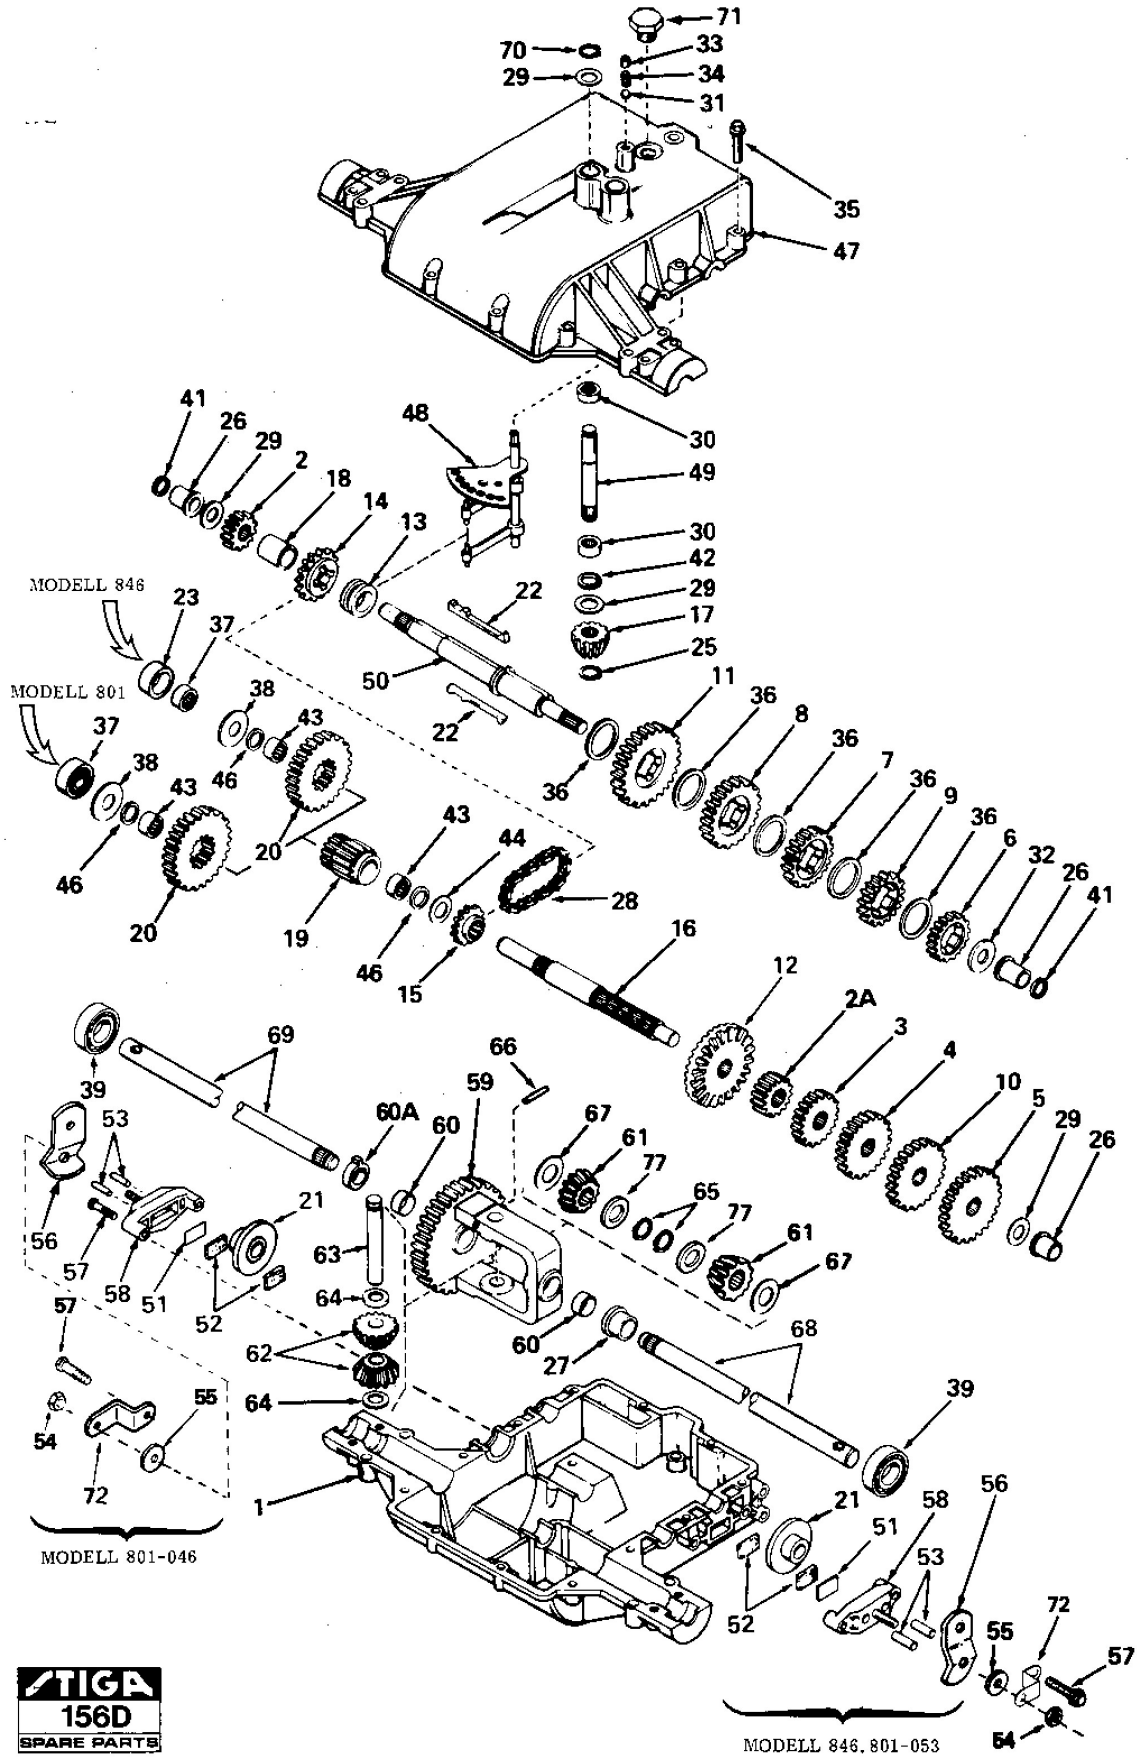

Getriebe

Bild Nr.	Anzahl	Teilenummer	Beschreibung	Hinweis	Von	Bis
37	1	P000-7801-11	Walzenrohr			
37	1	P000-7801-21	Walzenrohr			
38	1	P000-7801-13	Scheibe			
39	2	P000-7801-19	Kugellager			
41	2	P000-7880-51	Seal			
42	1	P000-7880-57	Ring			
42	1	P000-7920-01	O-ring			
43	2	P000-7801-12	Walzenrohr			
44	1	P000-7801-14	Scheibe			
46	2	P000-7880-53	Ring			
47	1	P000-7720-82	Cover			
47	1	P007-7207-8A	Cover			
48	1	P000-7842-90	Shift rod			
49	1	P000-7761-35	Welle			
49	1	P000-7762-26	Welle			
50	1	P007-7618-3A	Welle			
50	1	P007-7618-4A	Welle			
51	1	P000-7900-07	Brake plate			
52	2	P000-7900-06	Brake pad			
53	2	P000-7860-26	Dowel pin			
54	1	P000-7920-75	Mutter			
55	1	P000-7920-76	Scheibe			
56	1	P000-7900-08	Bremshebel			
56	1	P000-7900-31	Bremshebel			
57	2	P000-7920-73	Schraube			
58	1	P000-7900-25	Holder			
59	1	P007-7805-3A	Gear assy			
60	2	P000-7800-64	Büchse			
60	1	P000-7801-20	Büchse			
61	2	P000-7781-66	Bevel gear			
61	2	P000-7782-21	Bevel gear			
62	2	P000-7780-68	Gear			
62	2	P000-7781-31	Gear			
63	1	P000-7860-34	Treibbolzen			
64	2	P000-7800-65	Scheibe			
65	2	P000-7921-25	Snap ring			
66	1	P000-7920-40	Bolzen			
67	2	P000-7800-01	Scheibe			
68	1	P000-7746-70	Achse	382 mm		
68	1	P007-7467-3A	Achse	368 mm		
69	1	P000-7746-69	Achse	335 mm		
69	1	P007-7467-4A	Achse	320 mm		
70	1	P000-7920-35	Schließring			
71	1	P000-7920-74	Plug			
72	1	P000-7860-86	Steigbügel			
77	2	P000-7800-14	Scheibe			
77	2	P000-7921-25	Snap ring