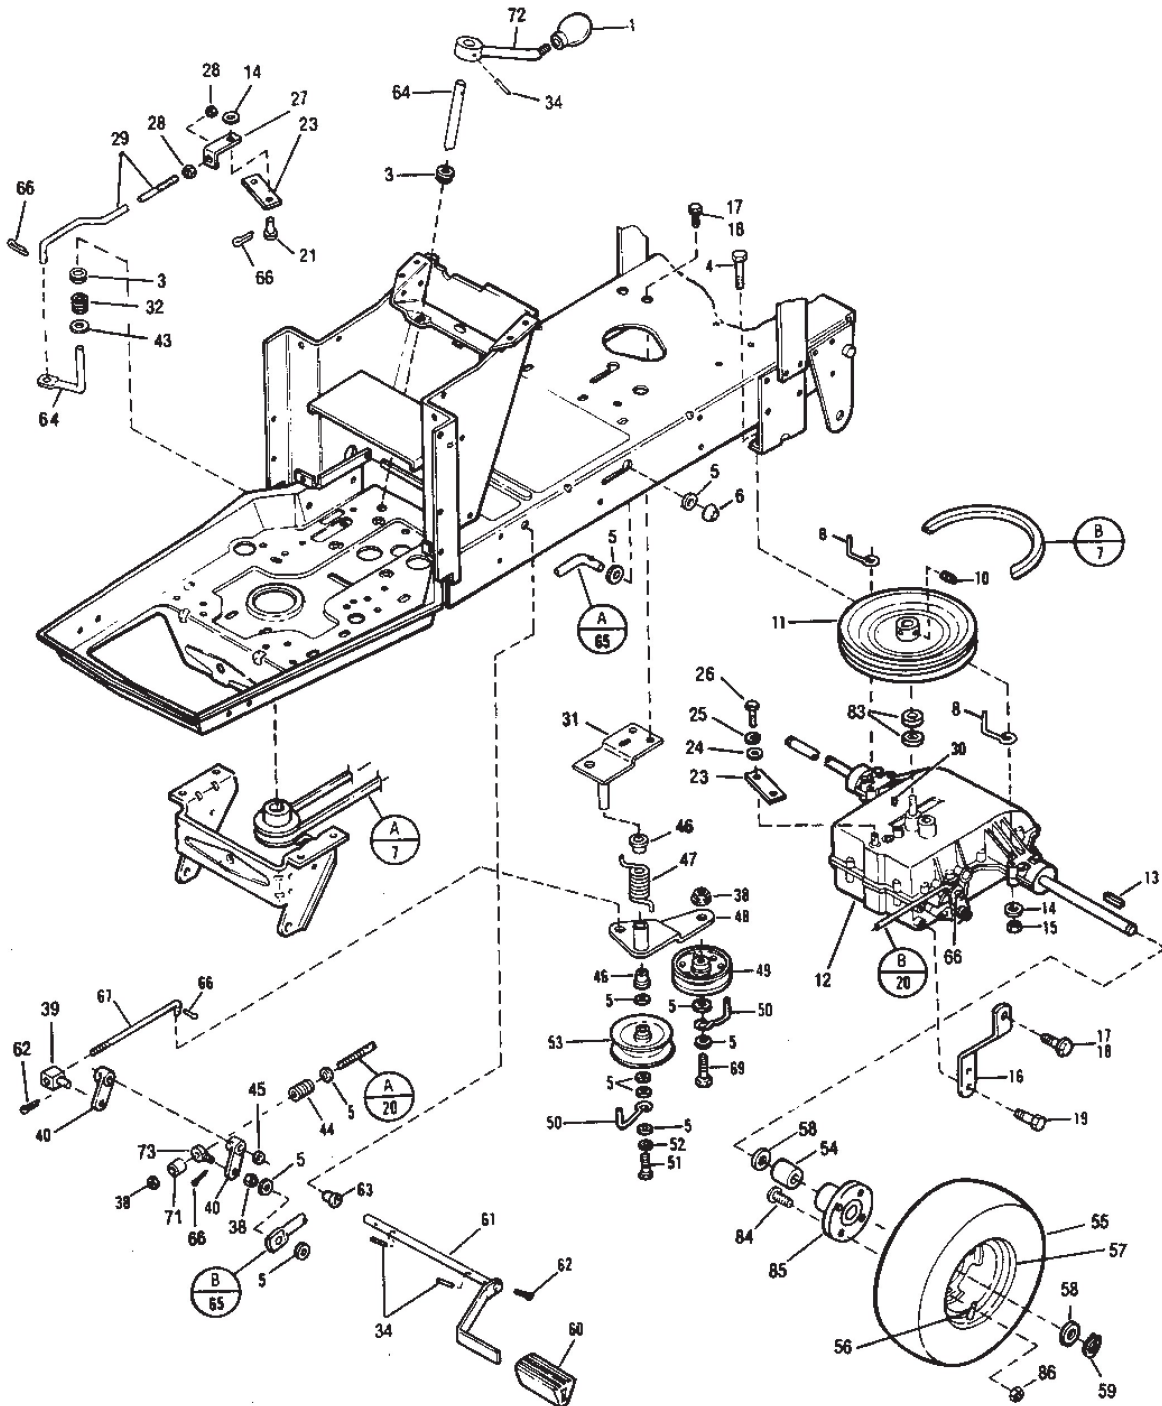

Getriebe

Bild Nr.	Anzahl	Teilenummer	Beschreibung	Hinweis	Von	Bis
59	2	1132-0021-01	Schließring			
60	1	1132-0119-01	Pedalgummi			
61	1	1132-0826-01	Bremspedal			
64	1	1132-0546-01	Schaltstange			
65	1	1132-0491-01	Bremsstange			
66	9	9599-0070-02	Split Pin			
67	1	1132-0290-01	Kupplungsstange			
69	1	9988-3745-12	Schraube			
71	1	1132-0055-01	Entfernungsstück			
72	1	1132-0545-01	Schalthebel			
73	1	1132-0448-01	Augbolzen			
83	2	1132-0047-01	Planscheibe			
84	8	1132-0567-01	Radbolzen			
85	2	1132-0901-01	Felge			
86	8	1132-0566-01	Mutter