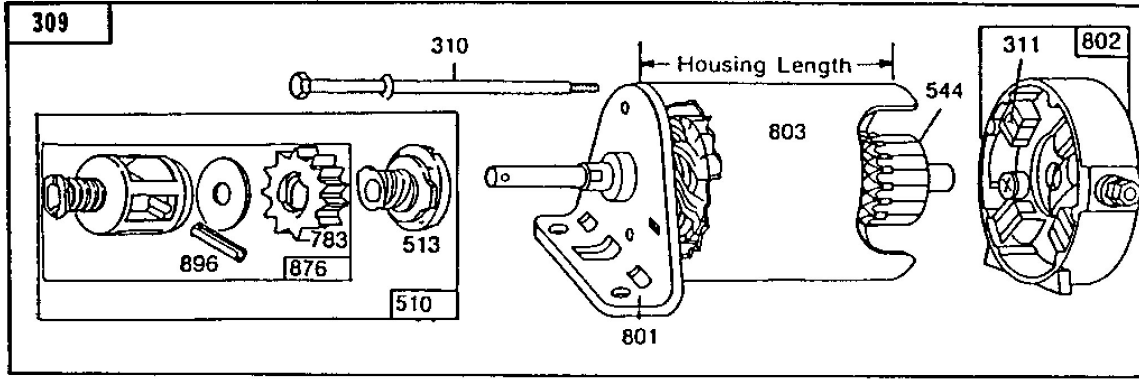

121 CARBURETOR OVERHAUL KIT

Carburettor

Bild Nr.	Anzahl	Teilenummer	Beschreibung	Hinweis	Von	Bis
896	1	94288	Roll pin			
917	1	223271	Handgriff	281707-0142		
987	1	398970	Seal			

Cylinder

Bild Nr.	Anzahl	Teilenummer	Beschreibung	Hinweis	Von	Bis
1	1	490450	Set Zylinder			
2	1	261623	Lager			
3	1	391086	Seal			
5	1	491491	Zylinderkopf			
7	1	271866	Dichtung			
8	1	391406	Ventil			
8	1	391406	Ventil	281707-0142		
8	1	394217	Ventil			
8	1	394217	Ventil	281707-0127		
9	1	27803	Dichtung			
10	2	93394	Schraube			
11	1	280100	Rohr			
12	1	271916	Dichtung			
13	9	93723	Schraube			
15	1	91084	Oil plug			
16	1	490466	Motorwelle			
18	1	490452	Oil sump			
20	1	291675	Dichtring			
22	8	94305	Schraube			
23	1	399917	Schwungrad			
24	1	222698	Schlüssel			
25	1	394661	Set Kolben			
26	1	394665	Ring set			
27	2	260924	Lock			
28	1	299691	Kolbenbolzen			
29	1	490348	Verbindungsstab			
31	1	222299	Lock			
32	2	92909	Schraube			
33	1	262246	Auslassventil			
34	1	262247	Ansaugventil			
35	1	65906	Valve spring-intake			
36	1	26828	Valve spring-exhaust			
37	1	223752	Deckel			
40	1	221596	Sperrung			
41	1	292260	Rotocoil			
42	2	93630	Retainer			
45	2	262248	Valve tappet			
46	1	212897	Nockenwelle			
75	1	220865	Scheibe			
78	3	93805	Schraube			
188	2	93535	Schraube			
201	1	262348	Governor link			
209	1	260871	Feder			
219	1	490815	Oil slinger gear			
222	1	390746	Governor plate			
222	1	390746	Governor plate	281707-0127		
222	1	491594	Governor plate			
222	1	491594	Governor plate	281707-0142		