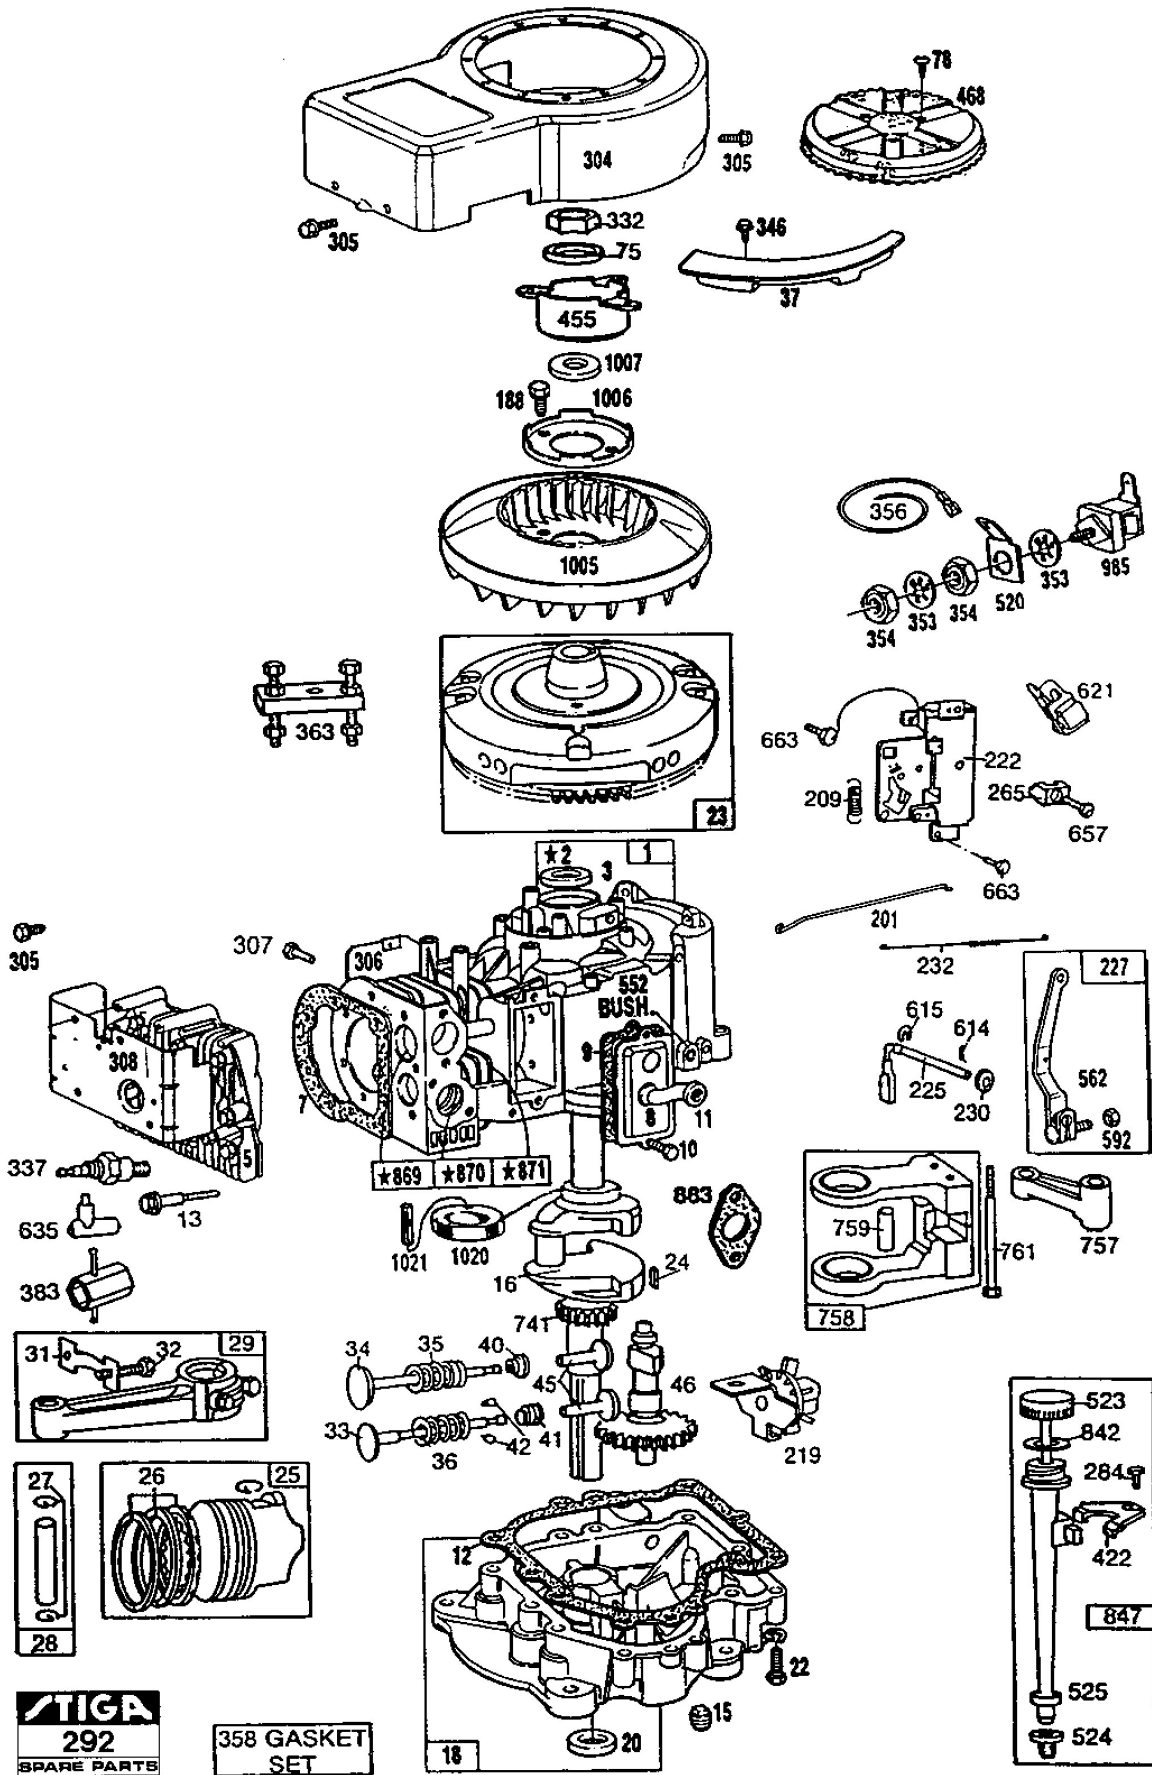

121 CARBURETOR OVERHAUL KIT

Carburettor

Bild Nr.	Anzahl	Teilenummer	Beschreibung	Hinweis	Von	Bis
896	1	94288	Roll pin			
917	1	223271	Handgriff	281707-0142		
987	1	398970	Seal			

Cylinder

Bild Nr.	Anzahl	Teilenummer	Beschreibung	Hinweis	Von	Bis
1	1	490450	Set Zylinder			
2	1	261623	Lager			
3	1	391086	Seal			
5	1	491491	Zylinderkopf			
7	1	271866	Dichtung			
8	1	391406	Ventil			
8	1	391406	Ventil	281707-0142		
8	1	394217	Ventil			
8	1	394217	Ventil	281707-0127		
9	1	27803	Dichtung			
10	2	93394	Schraube			
11	1	280100	Rohr			
12	1	271916	Dichtung			
13	9	93723	Schraube			
15	1	91084	Oil plug			
16	1	490466	Motorwelle			
18	1	490452	Oil sump			
20	1	291675	Dichtring			
22	8	94305	Schraube			
23	1	399917	Schwungrad			
24	1	222698	Schlüssel			
25	1	394661	Set Kolben			
26	1	394665	Ring set			
27	2	260924	Lock			
28	1	299691	Kolbenbolzen			
29	1	490348	Verbindungsstab			
31	1	222299	Lock			
32	2	92909	Schraube			
33	1	262246	Auslassventil			
34	1	262247	Ansaugventil			
35	1	65906	Valve spring-intake			
36	1	26828	Valve spring-exhaust			
37	1	223752	Deckel			
40	1	221596	Sperrung			
41	1	292260	Rotocoil			
42	2	93630	Retainer			
45	2	262248	Valve tappet			
46	1	212897	Nockenwelle			
75	1	220865	Scheibe			
78	3	93805	Schraube			
188	2	93535	Schraube			
201	1	262348	Governor link			
209	1	260871	Feder			
219	1	490815	Oil slinger gear			
222	1	390746	Governor plate			
222	1	390746	Governor plate	281707-0127		
222	1	491594	Governor plate			
222	1	491594	Governor plate	281707-0142		