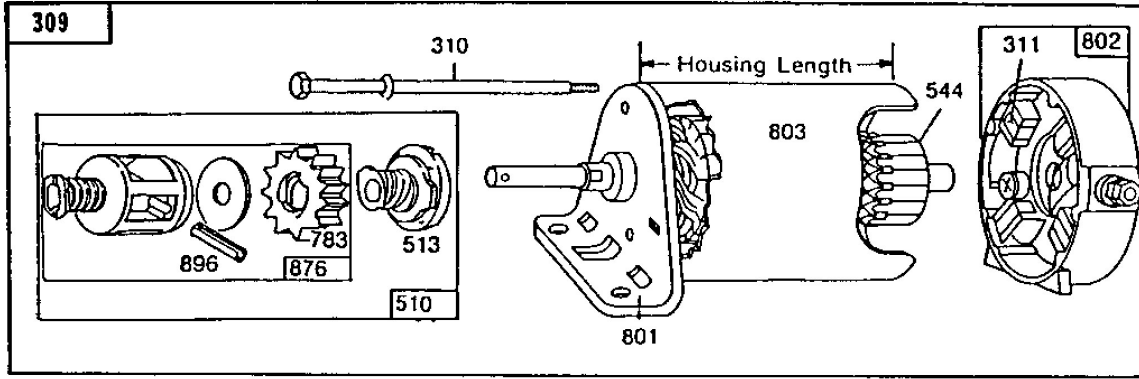

121 CARBURETOR OVERHAUL KIT

861 PUMP REPAIR KIT

Carburettor

Bild Nr.	Anzahl	Teilenummer	Beschreibung	Hinweis	Von	Bis
52	1	270872	Dichtung			
94	1	292681	Ventil			
95	2	93499	Schraube			
98	1	91920	Schraube			
99	1	26157	Feder			
101	1	93043	Bolzen			
104	1	230896	Welle			
108	1	222010	Choke valve			
118	1	396568	Needle valve			
121	1	394698	Overhaul kit	Delarna märkta F		
123	2	93357	Schraube			
125	1	490518	Vergaser kpl			
125	1	490518	Vergaser kpl	281707-0127		
125	1	491031	Vergaser kpl	281707-0142		
125	1	491031	Vergaser kpl			
126	1	490473	Carurettor body			
126	1	490473	Carurettor body	281707-0142		
126	1	490515	Vergaser			
126	1	490515	Vergaser	281707-0127		
127	1	221997	Welch plug			
128	1	211960	Venturi			
130	1	222433	Throttle valve			
131	1	491006	Welle			
132	1	211712	Stop			
133	1	299707	Float			
134	1	394681	Nadelventil			
134	1	394681	Nadelventil	281707-0142 _/ Kit: F		
134	1	394683	Inlet valve	281707-0127 _/ Kit: F		
134	1	394683	Inlet valve			
136	1	221995	Bowl			
137	1	270511	Dichtung			
138	1	222014	Scheibe			
141	1	299647	Choke shaft			
141	1	299647	Choke shaft	281707-0127		
141	1	390684	Welle			
141	1	390684	Welle	281707-0142		
142	1	299740	Nozzle			
147	1	231323	Nozzle			
171	1	231532	Mutter			
186	1	67218	Anschluss	281707-0127		
187	1	393815	Fuel line			
198	1	293934	Shut-off valve	281707-0142		
199	1	399949	Anschlußkontakt	281707-0142		
216	1	261610	Choke link	281707-0142		
224	1	94018	Schraube			
240	1	298090	Treibstofffilter			
240	1	298090	Treibstofffilter	281707-0142		
240	1	394358	Fuelfilter			