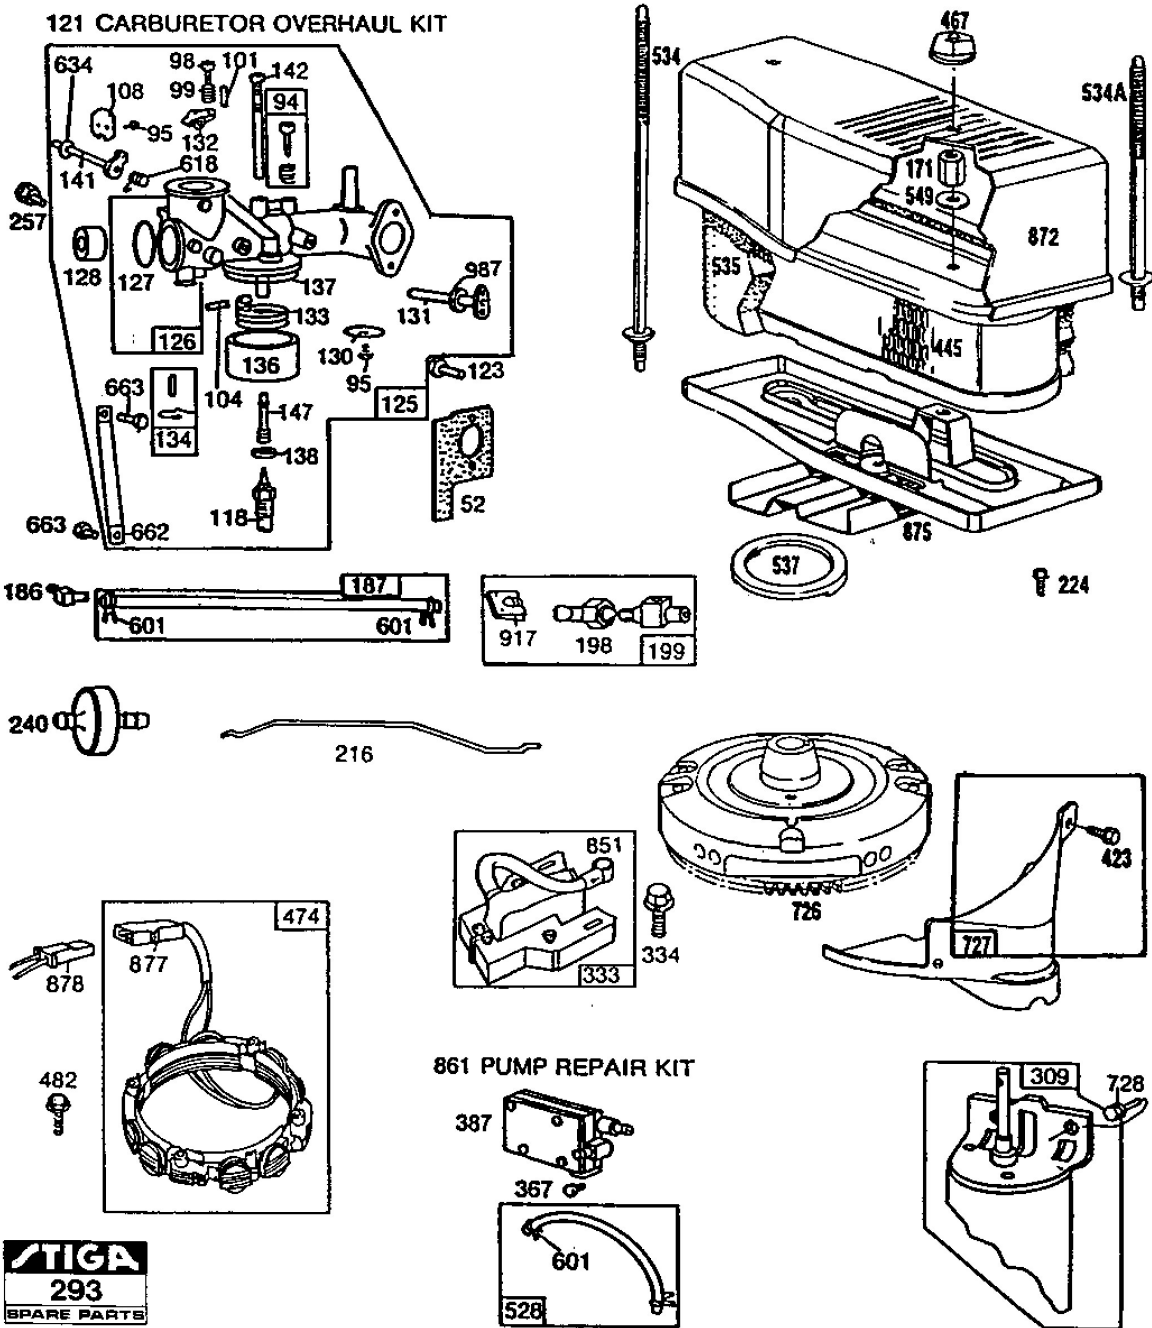

121 CARBURETOR OVERHAUL KIT

Carburettor

Bild Nr.	Anzahl	Teilenummer	Beschreibung	Hinweis	Von	Bis
896	1	94288	Roll pin			
917	1	223271	Handgriff	281707-0142		
987	1	398970	Seal			

Cylinder

Bild Nr.	Anzahl	Teilenummer	Beschreibung	Hinweis	Von	Bis
1	1	490450	Set Zylinder			
2	1	261623	Lager			
3	1	391086	Seal			
5	1	491491	Zylinderkopf			
7	1	271866	Dichtung			
8	1	391406	Ventil			
8	1	391406	Ventil	281707-0142		
8	1	394217	Ventil			
8	1	394217	Ventil	281707-0127		
9	1	27803	Dichtung			
10	2	93394	Schraube			
11	1	280100	Rohr			
12	1	271916	Dichtung			
13	9	93723	Schraube			
15	1	91084	Oil plug			
16	1	490466	Motorwelle			
18	1	490452	Oil sump			
20	1	291675	Dichtring			
22	8	94305	Schraube			
23	1	399917	Schwungrad			
24	1	222698	Schlüssel			
25	1	394661	Set Kolben			
26	1	394665	Ring set			
27	2	260924	Lock			
28	1	299691	Kolbenbolzen			
29	1	490348	Verbindungsstab			
31	1	222299	Lock			
32	2	92909	Schraube			
33	1	262246	Auslassventil			
34	1	262247	Ansaugventil			
35	1	65906	Valve spring-intake			
36	1	26828	Valve spring-exhaust			
37	1	223752	Deckel			
40	1	221596	Sperrung			
41	1	292260	Rotocoil			
42	2	93630	Retainer			
45	2	262248	Valve tappet			
46	1	212897	Nockenwelle			
75	1	220865	Scheibe			
78	3	93805	Schraube			
188	2	93535	Schraube			
201	1	262348	Governor link			
209	1	260871	Feder			
219	1	490815	Oil slinger gear			
222	1	390746	Governor plate			
222	1	390746	Governor plate	281707-0127		
222	1	491594	Governor plate			
222	1	491594	Governor plate	281707-0142		