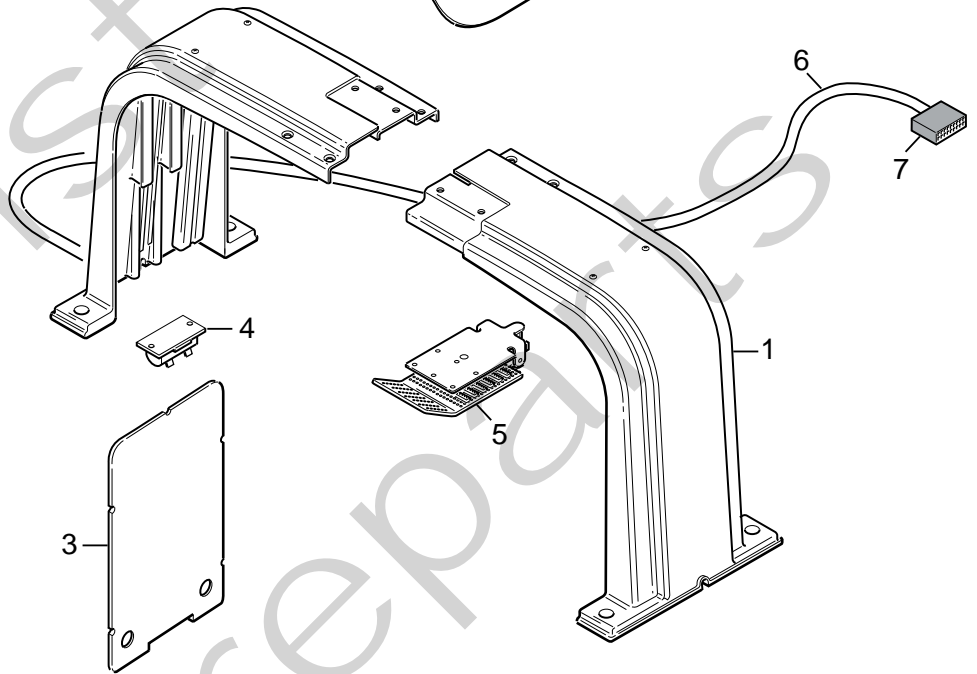

Utgåva Issue		Bildnr Picture No		AUTOCLIP 720S LADDNINGSBAS		AUTOCLIP 720S RECHARGING BASE		Sida Page	
2012-11		05_700						10	
Pos. Fig.	Antal/Quantity				Art nr Part No	Benämning	Description	Sats Kit	Anmärkning Notes
	8128								
1	2				1126-1168-01 Laddningsbas	Recharging base			
2	1				1126-1169-01 Laddningsbas	Recharging underbase			
3	2				1126-1170-01 Sidokåpa	Lateral cap			
4	1				1126-1078-01 Kontakt	Connector			
5	2				1126-1245-01 Laddningsplatta	Recharging plate			
6	1				1126-1081-01 Laddningsbaskabel	Recharging supply cable			
7	1				1126-1082-01 Anslutningskit	Connector kit			
8	1				1126-1171-01 Laddningsbas kpl	Recharging base kpl			
9	2				1126-1172-01 Platta	Underbase plate			
11	1				1126-1173-01 Tak	Roof			
12	2				1126-1174-01 Fäste	Bracket			
13	1				1126-1175-01 Tak kit	Roof kit