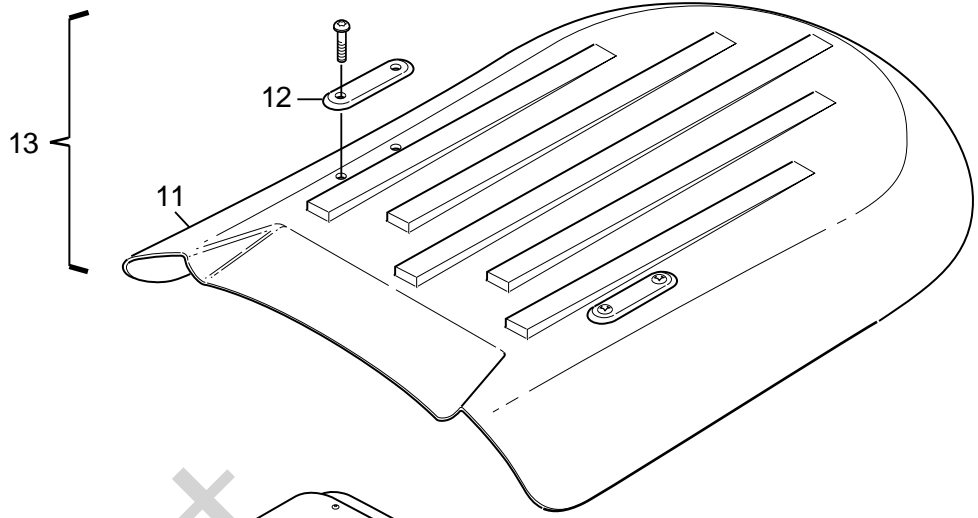

Utgåva Issue		Bildnr Picture No		AUTOCLIP 720S LADDNINGSBAS		AUTOCLIP 720S RECHARGING BASE		Sida Page	
2012-11		05_700						10	
Pos. Fig.	Antal/Quantity				Art nr Part No	Benämning	Description	Sats Kit	Anmärkning Notes
	8128								
1	2				1126-1168-01 Laddningsbas	Recharging base			
2	1				1126-1169-01 Laddningsbas	Recharging underbase			
3	2				1126-1170-01 Sidokåpa	Lateral cap			
4	1				1126-1078-01 Kontakt	Connector			
5	2				1126-1245-01 Laddningsplatta	Recharging plate			
6	1				1126-1081-01 Laddningsbaskabel	Recharging supply cable			
7	1				1126-1082-01 Anslutningskit	Connector kit			
8	1				1126-1171-01 Laddningsbas kpl	Recharging base kpl			
9	2				1126-1172-01 Platta	Underbase plate			
11	1				1126-1173-01 Tak	Roof			
12	2				1126-1174-01 Fäste	Bracket			
13	1				1126-1175-01 Tak kit	Roof kit