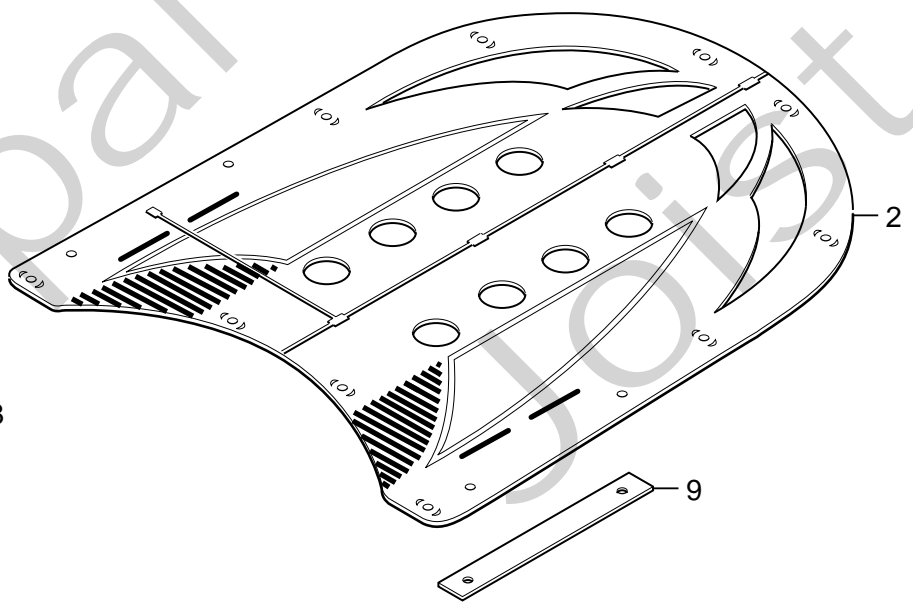

Utgåva Issue		Bildnr Picture No		AUTOCLIP 720S LADDNINGSBAS		AUTOCLIP 720S RECHARGING BASE		Sida Page	
2012-11		05_700						10	
Pos. Fig.	Antal/Quantity				Art nr Part No	Benämning	Description	Sats Kit	Anmärkning Notes
	8128								
1	2				1126-1168-01 Laddningsbas	Recharging base			
2	1				1126-1169-01 Laddningsbas	Recharging underbase			
3	2				1126-1170-01 Sidokåpa	Lateral cap			
4	1				1126-1078-01 Kontakt	Connector			
5	2				1126-1245-01 Laddningsplatta	Recharging plate			
6	1				1126-1081-01 Laddningsbaskabel	Recharging supply cable			
7	1				1126-1082-01 Anslutningskit	Connector kit			
8	1				1126-1171-01 Laddningsbas kpl	Recharging base kpl			
9	2				1126-1172-01 Platta	Underbase plate			
11	1				1126-1173-01 Tak	Roof			
12	2				1126-1174-01 Fäste	Bracket			
13	1				1126-1175-01 Tak kit	Roof kit