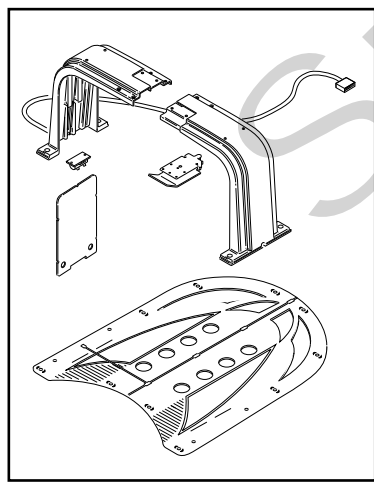

Utgåva Issue		Bildnr Picture No		AUTOCLIP 720S LADDNINGSBAS		AUTOCLIP 720S RECHARGING BASE		Sida Page	
2012-11		05_700						10	
Pos. Fig.	Antal/Quantity				Art nr Part No	Benämning	Description	Sats Kit	Anmärkning Notes
	8128								
1	2				1126-1168-01 Laddningsbas	Recharging base			
2	1				1126-1169-01 Laddningsbas	Recharging underbase			
3	2				1126-1170-01 Sidokåpa	Lateral cap			
4	1				1126-1078-01 Kontakt	Connector			
5	2				1126-1245-01 Laddningsplatta	Recharging plate			
6	1				1126-1081-01 Laddningsbaskabel	Recharging supply cable			
7	1				1126-1082-01 Anslutningskit	Connector kit			
8	1				1126-1171-01 Laddningsbas kpl	Recharging base kpl			
9	2				1126-1172-01 Platta	Underbase plate			
11	1				1126-1173-01 Tak	Roof			
12	2				1126-1174-01 Fäste	Bracket			
13	1				1126-1175-01 Tak kit	Roof kit