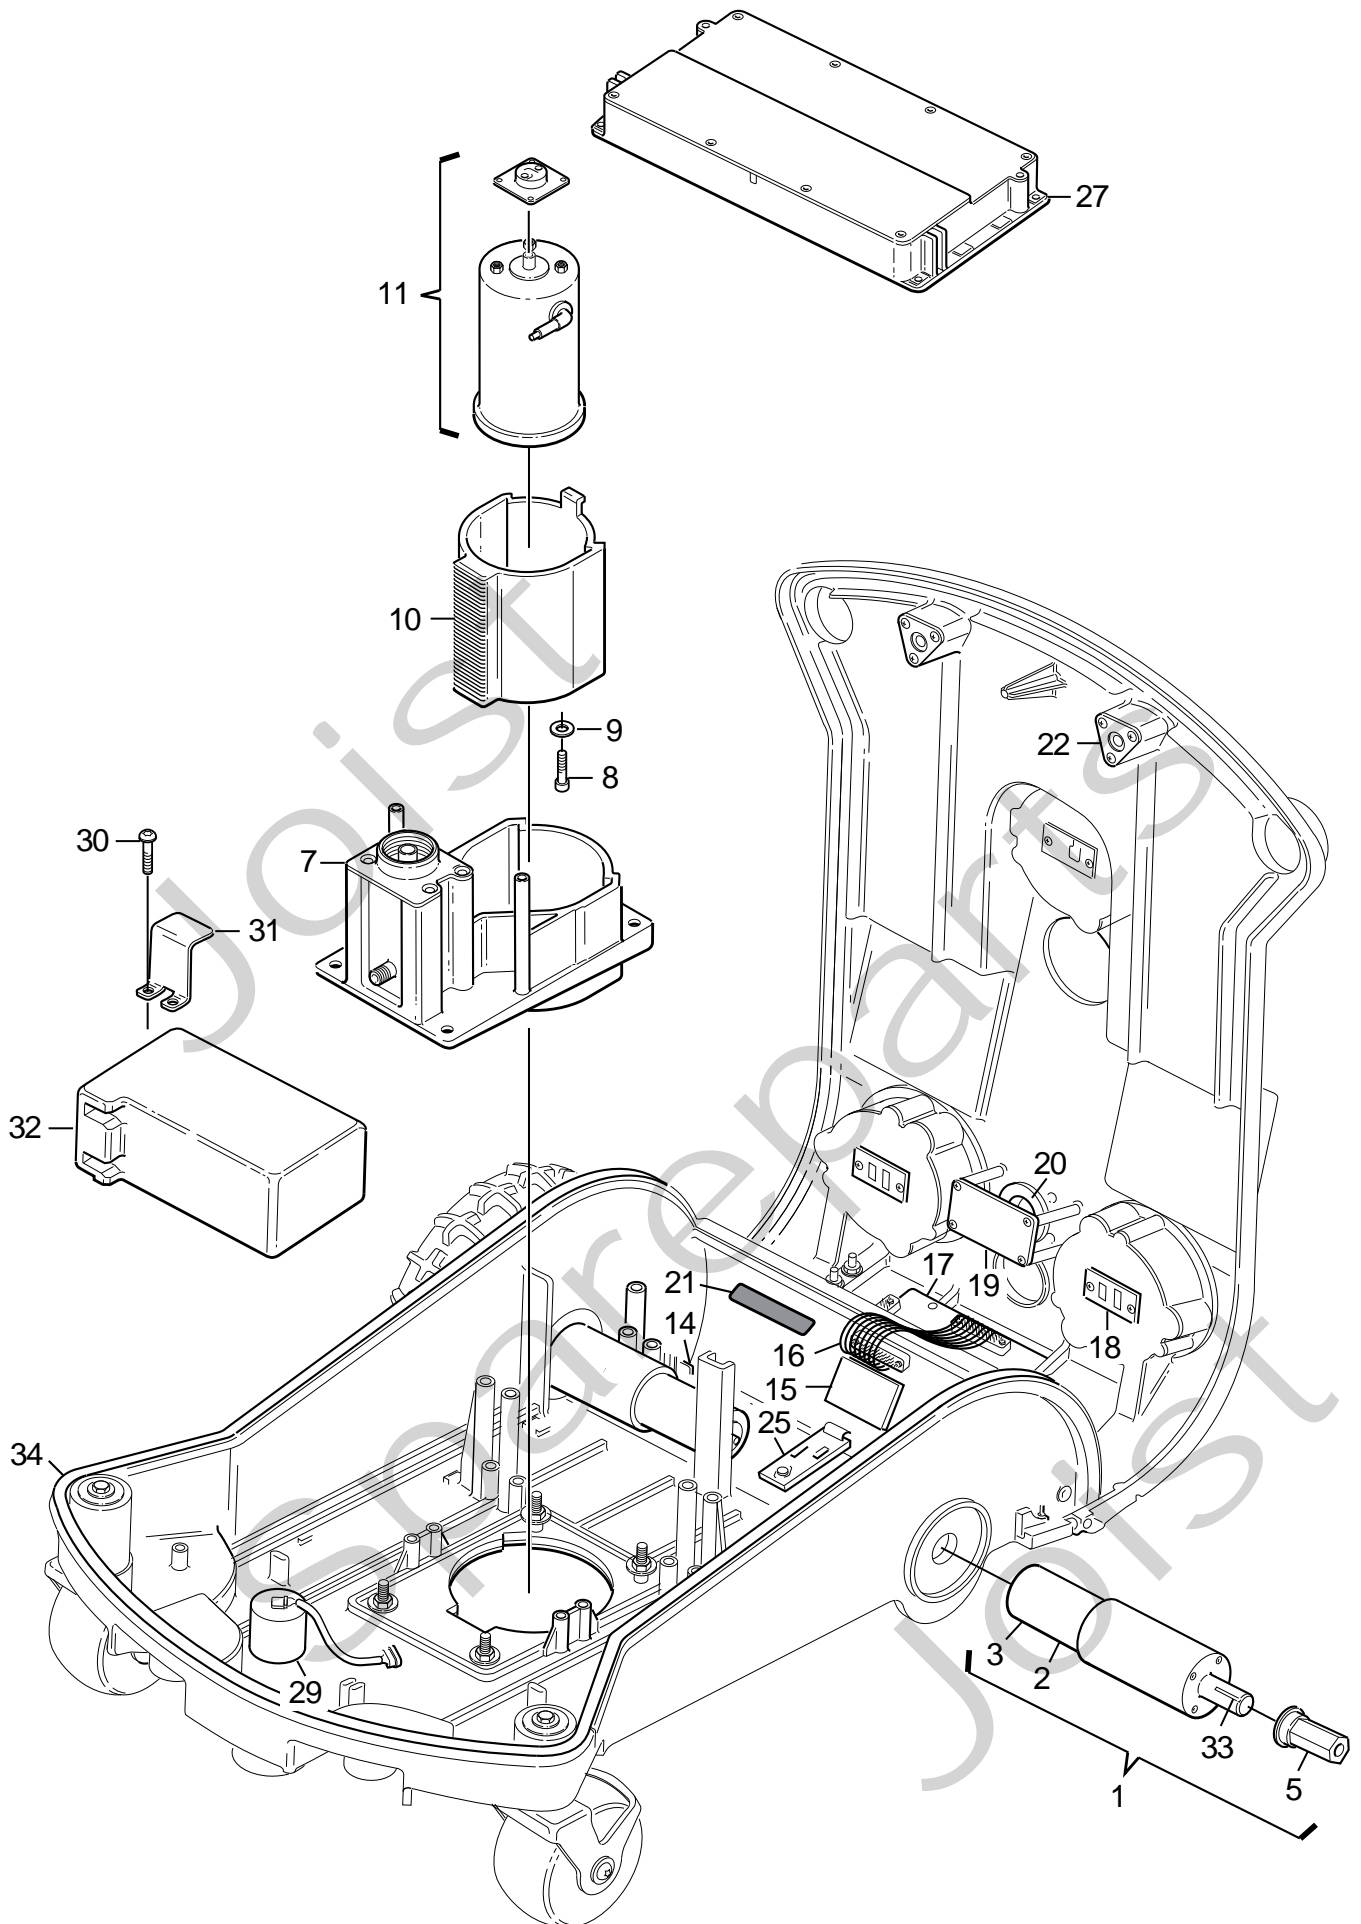

Utgåva Issue		Bildnr Picture No		AUTOCLIP 720S MOTOR		AUTOCLIP 720S MOTOR		Sida Page	
2012-11		04_700						8	
Pos. Fig.	Antal/Quantity				Art nr Part No	Benämning	Description	Sats Kit	Anmärkning Notes
	8128								
1	2			1126-1142-01	Hjulmotor	Motor reducer.....		P42 Brushless	
2	2			1126-1144-01	Motor	Motor.....		Incl. Encoder	
3	2			1126-1145-01	Encoder.....	Encoder			
5	2			1126-1146-01	Hexagon.....	Hexagon			
7	1			1126-1147-01	Stöd	Support			
8	4			1126-1148-01	Skruv.....	Screw.....			
9	4			1126-1149-01	Bricka	Washer.....			
10	1			1126-1150-01	Motorfäste.....	Motor support.....			
11	1			1126-1152-01	Klippmotor	Cutting motor		Brushless	
14	1			1126-1154-01	Moderkort.....	Mother board.....			
14A	1			1126-1155-01	Säkringskit	Fuse kit		F4 - 250V 250mAD	
14B	1			1126-1053-01	Säkringskit	Fuse kit		F1 - 32V 1A	
14C	1			1126-1156-01	Säkringskit	Fuse kit		F2 F3 - 32V 30A	
15	1			1126-9117-01	Mottagare.....	Receiver		"A" Channel	
15	1			1126-9118-01	Mottagare.....	Receiver		"B" Channel	
15	1			1126-9119-01	Mottagare.....	Receiver		"C" Channel	
16	1			1126-1157-01	CPU-Display.....	CPU-Display			
16	1			1126-1158-01	CPU- AUX Display.....	CPU- AUX Display			
17	1			1126-1160-01	Display.....	Display			
18	2			1126-1161-01	Stötlåda	Bump board.....		30 CM	
18	1			1126-1162-01	Stötlåda	Bump board.....		60 CM	
19	1			1126-9120-01	Alarmsystem.....	Alarm device.....			
20	1			1126-1163-01	Buzzer.....	Buzzer			
21	1			1126-1164-01	Kit värmesänkning.....	Heat-sink kit.....			
22	2			1126-1250-01	Stöd	Support			
25	1			1126-9134-01	Bluetooth mottagare	Bluetooth reciever.....			
27	1			1126-9121-01	Batteri	Battery			
29	1			1126-1073-01	Spole.....	Coil.....			
30	8			1126-1165-01	Skruv.....	Screw.....			
31	2			1126-1166-01	Batterifäste.....	Battery bracket.....			
32	2			1126-9105-01	Batteri	Battery		Lithium (25.2V 6A)	
33	2			1126-1167-01	Kil	Key			
34	1			1126-1262-01	Packning	Gasket