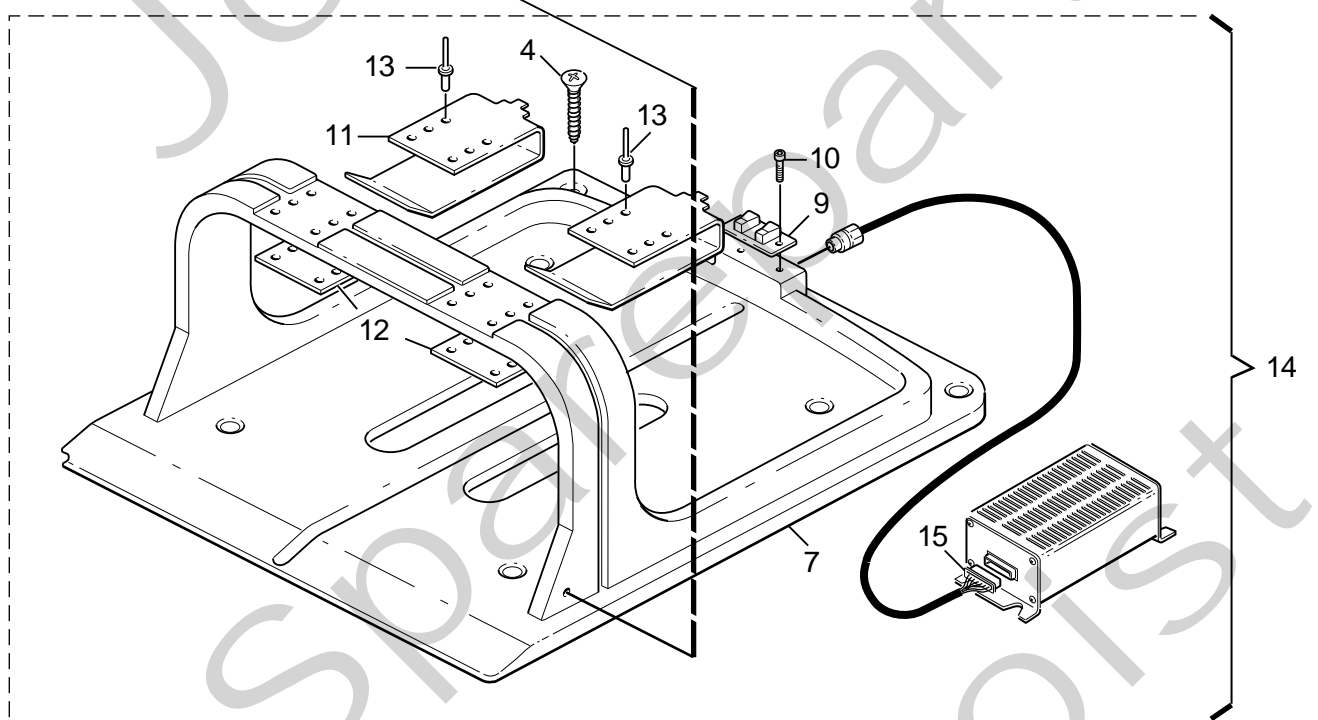

Utgåva Issue 2012-11		Bildnr Picture No 05_500		AUTOCLIP 520/523/525/525S LADDNINGSBAS		AUTOCLIP 520/523/525/525S RECHARGING BASE		Sida Page 10	
Pos. Fig.	Antal/Quantity				Art nr Part No	Benämning	Description	Sats Kit	Anmärkning Notes
	8124	8123	8125	8126					
1	1	1	1	1	1126-1241-01	Kåpa.....	Garage cover		
3	3	3	3	3	1126-1204-01	Skruv	Screw.....		
4	6	6	6	6	1126-1242-01	Nitar.....	Nails		
7	1	1	1	1	1126-1243-01	Laddningsbas.....	Recharging underbase		
8	1	1	1	1	1126-1081-01	Laddningsbaskabel	Recharging supply cable....		
9	1	1	1	1	1126-1078-01	Kontakt	Connector		
10	2	2	2	2	1126-1244-01	Skruv	Screw.....		
11	2	2	2	2	1126-1245-01	Laddningsplatta	Recharging plate		
12	2	2	2	2	1126-1246-01	Plåt.....	Plate.....		
13	8	8	8	8	1126-1247-01	Nit.....	Rivet.....		
14	1	1	1	1	1126-1248-01	Laddningsbas.....	Recharging underbase		
15	1	1	1	1	1126-1082-01	Ansutningskit.....	Connector kit.....