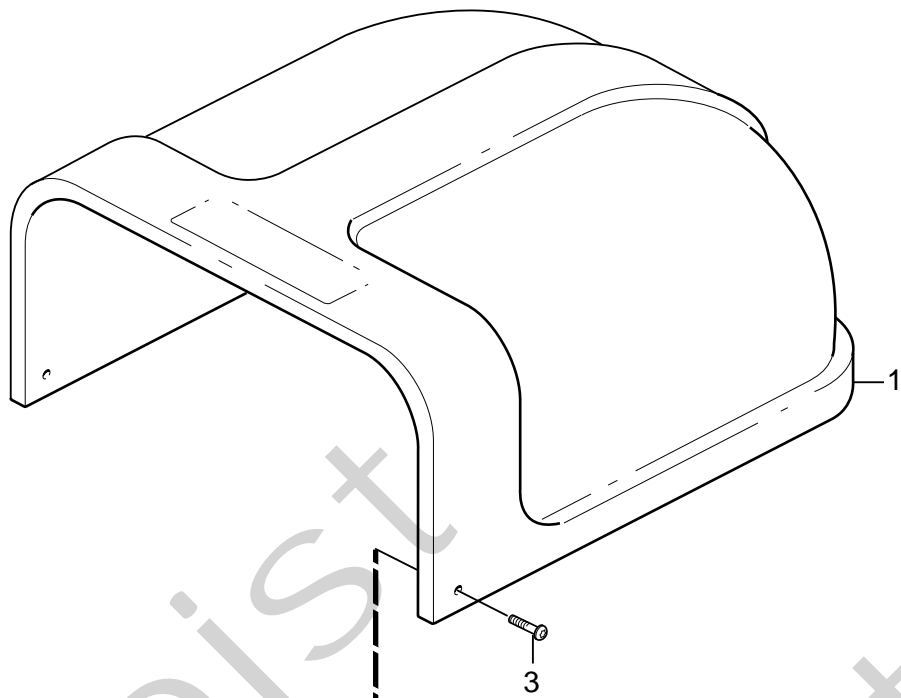

Utgåva Issue 2012-11		Bildnr Picture No 05_500		AUTOCLIP 520/523/525/525S LADDNINGSBAS		AUTOCLIP 520/523/525/525S RECHARGING BASE		Sida Page 10	
Pos. Fig.	Antal/Quantity				Art nr Part No	Benämning	Description	Sats Kit	Anmärkning Notes
	8124	8123	8125	8126					
1	1	1	1	1	1126-1241-01	Kåpa.....	Garage cover		
3	3	3	3	3	1126-1204-01	Skruv	Screw.....		
4	6	6	6	6	1126-1242-01	Nitar.....	Nails		
7	1	1	1	1	1126-1243-01	Laddningsbas.....	Recharging underbase		
8	1	1	1	1	1126-1081-01	Laddningsbaskabel	Recharging supply cable....		
9	1	1	1	1	1126-1078-01	Kontakt	Connector		
10	2	2	2	2	1126-1244-01	Skruv	Screw.....		
11	2	2	2	2	1126-1245-01	Laddningsplatta	Recharging plate		
12	2	2	2	2	1126-1246-01	Plåt.....	Plate.....		
13	8	8	8	8	1126-1247-01	Nit.....	Rivet.....		
14	1	1	1	1	1126-1248-01	Laddningsbas.....	Recharging underbase		
15	1	1	1	1	1126-1082-01	Ansutningskit.....	Connector kit.....