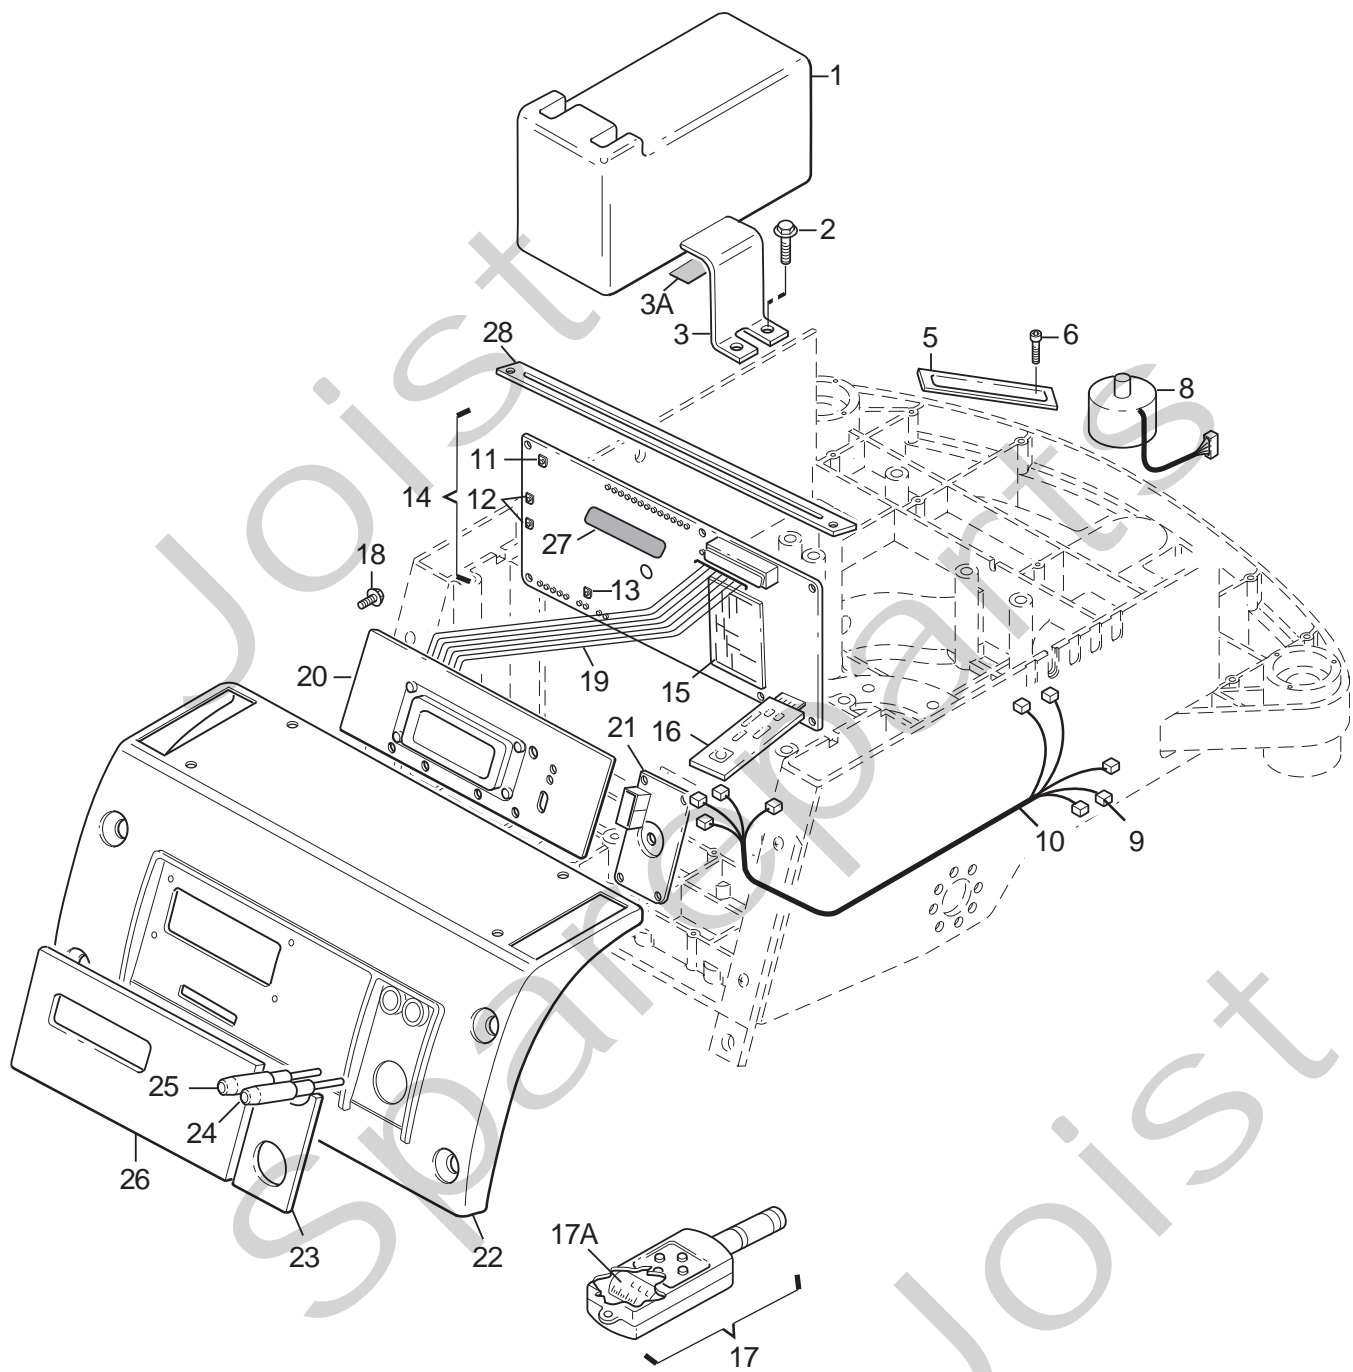

Utgåva Issue		Bildnr Picture No		AUTOCLIP 520/523/525/525S EL		AUTOCLIP 520/523/525/525S ELECTRICAL PARTS		Sida Page	
2012-11		04_500						8	
Pos. Fig.	Antal/Quantity				Art nr Part No	Benämning	Description	Sats Kit	Anmärkning Notes
	8124	8123	8125	8126					
1	1	1	1	2	1126-9105-01	Batteri	Battery		Lithium (25.2V 6A)
1	1	1	1	2	1126-1033-01	Batteri	Battery		Lithium (25.2V 6A)
2	4	4	4	4	1126-1165-01	Skruv	Screw		
3	2	2	2	2	1126-1166-01	Batterifäste	Battery bracket		6,9Ah
3A	1	1	1	1	1126-1258-01	Packning	Gasket		
5	1	1	1	1	1126-1226-01	LED Display	LED Board		B15D
6	2	2	2	2	1126-1227-01	Skruv	Screw		
8	1	1	1	1	1126-1073-01	Spole	Coil		
9	1	1	1	1	1126-1082-01	Anslutningskit	Connector kit		
10	1	1	1	1	1126-1228-01	Kablage	Harness		
11	1	1	1	1	1126-1155-01	Säkringskit	Fuse kit		F4 - 250V 250mAD
12	1	1	1	1	1126-1052-01	Säkringskit	Fuse kit		F1 - 32V 1A
13	1	1	1	1	1126-1053-01	Säkringskit	Fuse kit		F2 F3 - 32V 30A
14	1				1126-1229-01	Moderkort	Mother board		
14		1	1		1126-1230-01	Moderkort	Mother board		
14				1	1126-1232-01	Moderkort	Mother board		
15	1	1	1	1	1126-9117-01	Mottagare	Receiver		"A" Channel
15	1	1	1	1	1126-9118-01	Mottagare	Receiver		"B" Channel
15	1	1	1	1	1126-9119-01	Mottagare	Receiver		"C" Channel
16	1	1	1	1	1126-1233-01	Fjärrkontrollmottagare	Remote control receiver		
17	1	1	1	1	1126-1234-01	Fjärrkontroll	Remote control		
17A	1	1	1	1	1126-1235-01	Batteri	Battery		
18	4	4	4	4	1126-1200-01	Skruv	Screw		
19	1	1	1	1	1126-1236-01	Displaykabel	Display cable		
20	1	1	1	1	1126-1160-01	Display	Display		Russian+Latin
21				1	1126-9120-01	Alarmsystem	Alarm device		525S
22	1	1	1	1	1126-1237-01	Konsol-bakre	Back carter		
23	1	1	1	1	1126-1238-01	Tätning	Rain adhesive		
24	1	1	1	1	1126-1124-01	Regnsensor (yttre)	Rain contact		
25	1	1	1	1	1126-1123-01	Regnsensor	Rain contact		
26	1	1	1	1	1126-1239-01	Panel	Key board		
27	1	1	1	1	1126-1164-01	Kit värmesänkning	Heat sink-kit		
28	1	1	1	1	1126-1240-01	Panelstag	Board block