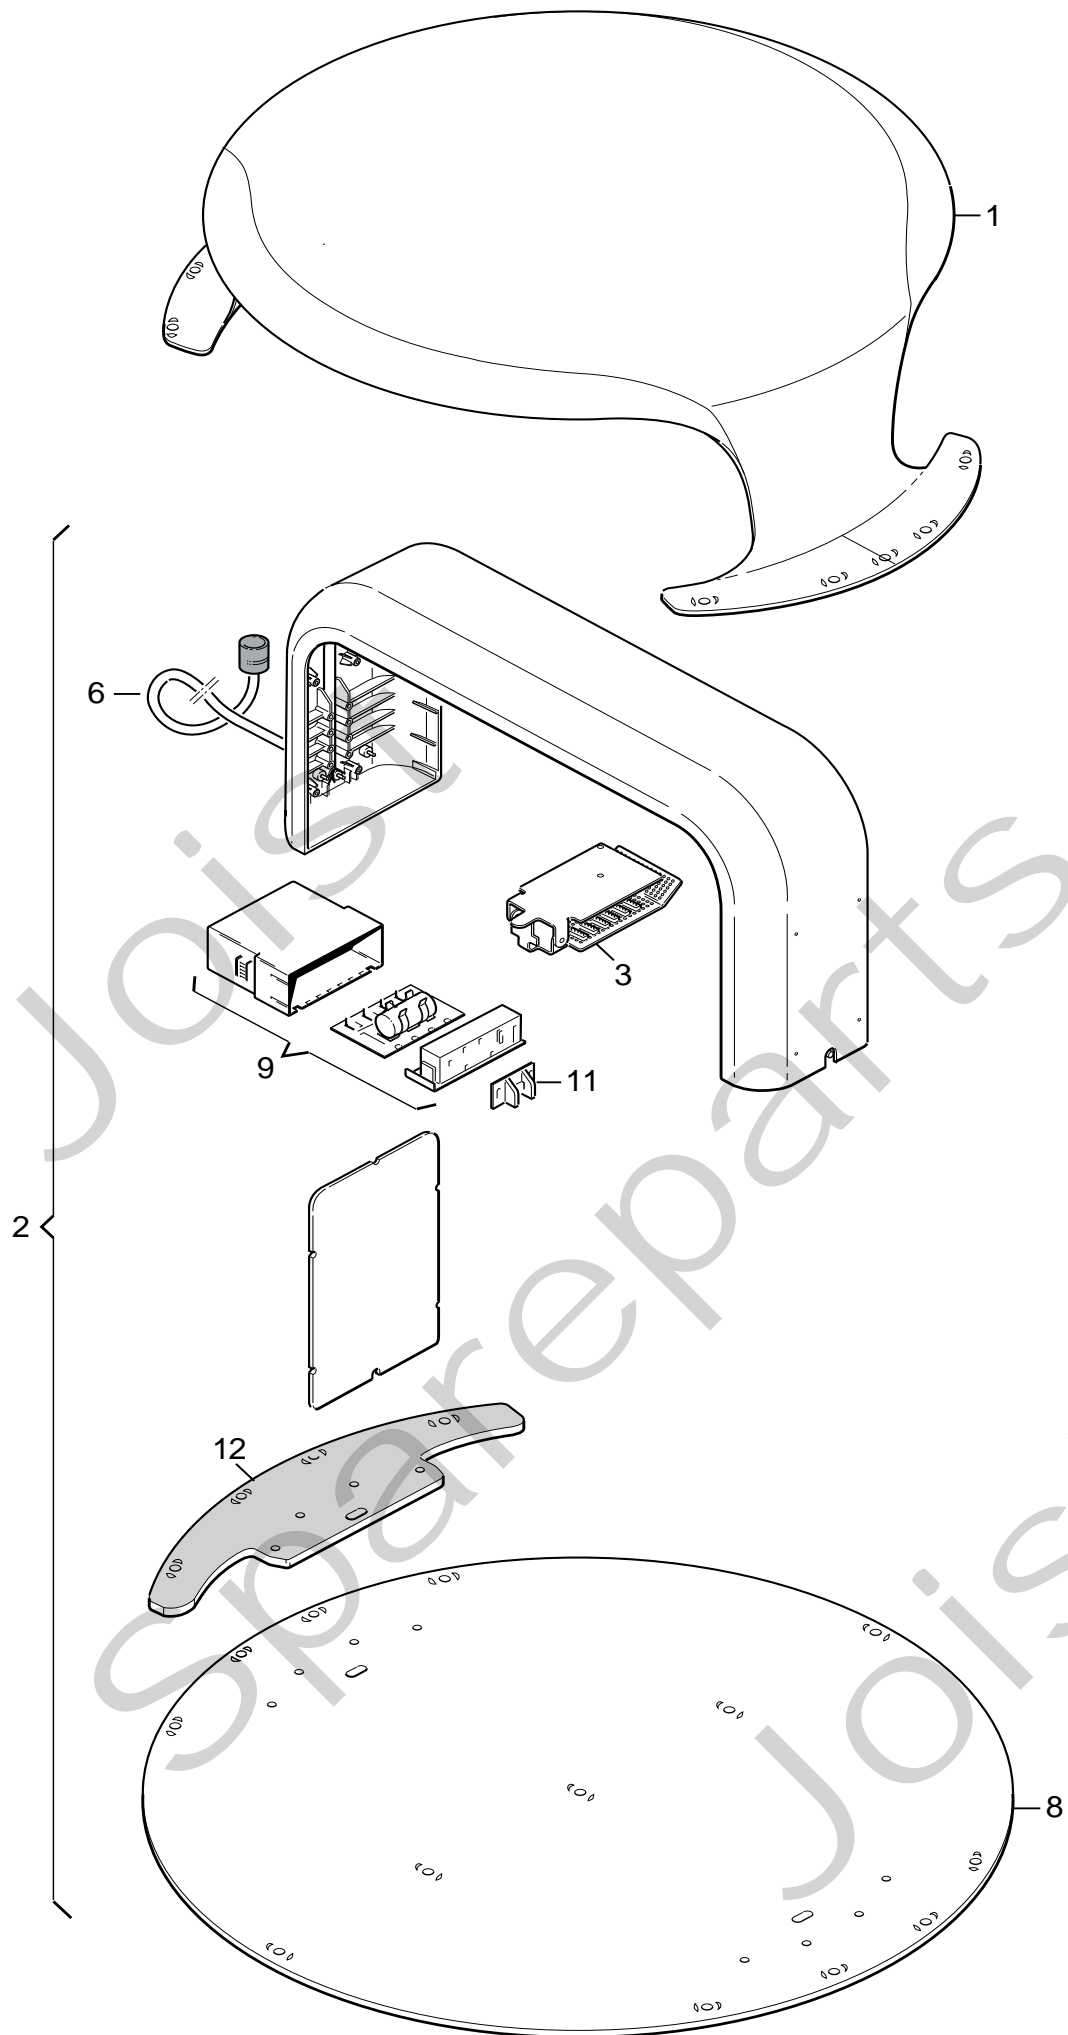

Utgåva Issue 2012-11		Bildnr Picture No 06_100		AUTOCLIP 145 LADDNINGSBAS FRÅN SERIENUMMER ST050EF212040211		AUTOCLIP 145 RECHARGING BASE FROM SERIAL NUMBER ST050EF212040211		Sida Page 12	
Pos. Fig.	Antal/Quantity				Art nr Part No	Benämning	Description	Sats Kit	Anmärkning Notes
	8122								
1	1				26-2912-11	Kåpa.....	Garage cover		Finish goods 3-13 included
2	1				1126-1263-01	Dockningsstation	Docking station		
3	2				1126-1077-01	Laddningsplatta	Recharging plate		
6	1				1126-1264-01	Laddningskabel.....	Recharging supply cable		
8	1				1126-1080-01	Laddningsbas	Recharging underbase		
9	1				1126-1265-01	Signalförstärkare.....	Transmitter		
11	1				1126-1078-01	Kontakt	Connector		
12	2				1126-1083-01	Distans	Spacer