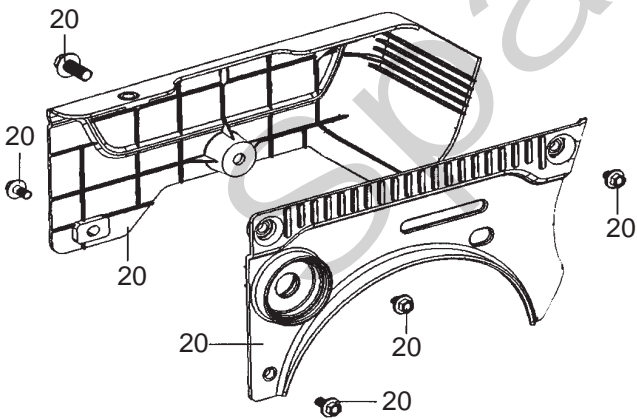

Utgåva Issue		Bildnr Picture No		GGP MOTOR SM 70		GGP ENGINE SM 70		Sida Page	
2011-14		2837						130	
Pos. Fig.	Antal/Quantity			Art nr Part No	Benämning	Description	Sats Kit	Anmärkning Notes	
	SM70 man	SM70 el							
X 1	1	1		118550646/1	Ljuddämparskydd.....	Muffler protector.....			
2	1	1		118550647/0	Ljuddämpare kpl.....	Muffler assy.....			
10	1	1		118550643/0	Chokereglage.....	Choke lever.....			
11	1	1		118550644/0	Luftrenare kpl.....	Air cleaner assy.....			
12	1	1		118550645/0	Choke kpl.....	Choke assy.....			
20	1	1		118550655/0	Motorkåpa kpl.....	Engine cover kit.....			
30	1	1		118550637/0	Skyddsplåt kpl.....	Shroud assy.....