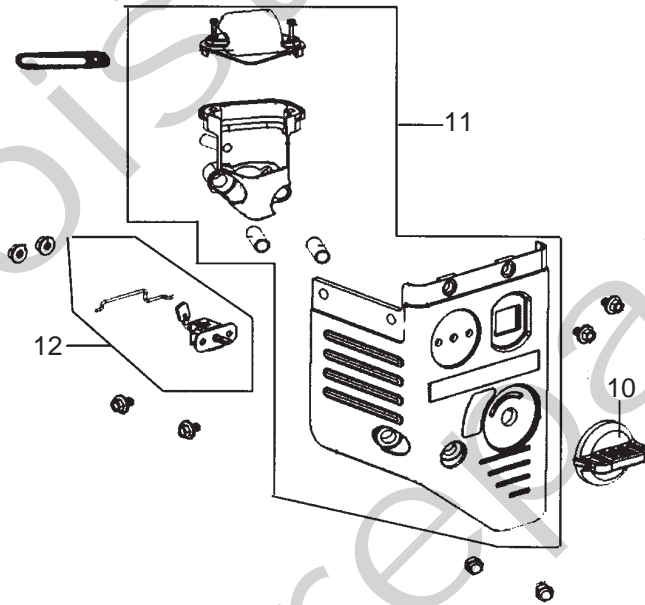

Utgåva Issue		Bildnr Picture No		GGP MOTOR SM 70		GGP ENGINE SM 70		Sida Page	
2011-14		2837						130	
Pos. Fig.	Antal/Quantity			Art nr Part No	Benämning	Description	Sats Kit	Anmärkning Notes	
	SM70 man	SM70 el							
X 1	1	1		118550646/1	Ljuddämparskydd.....	Muffler protector.....			
2	1	1		118550647/0	Ljuddämpare kpl.....	Muffler assy.....			
10	1	1		118550643/0	Chokereglage.....	Choke lever.....			
11	1	1		118550644/0	Luftrenare kpl.....	Air cleaner assy.....			
12	1	1		118550645/0	Choke kpl.....	Choke assy.....			
20	1	1		118550655/0	Motorkåpa kpl.....	Engine cover kit.....			
30	1	1		118550637/0	Skyddsplåt kpl.....	Shroud assy.....