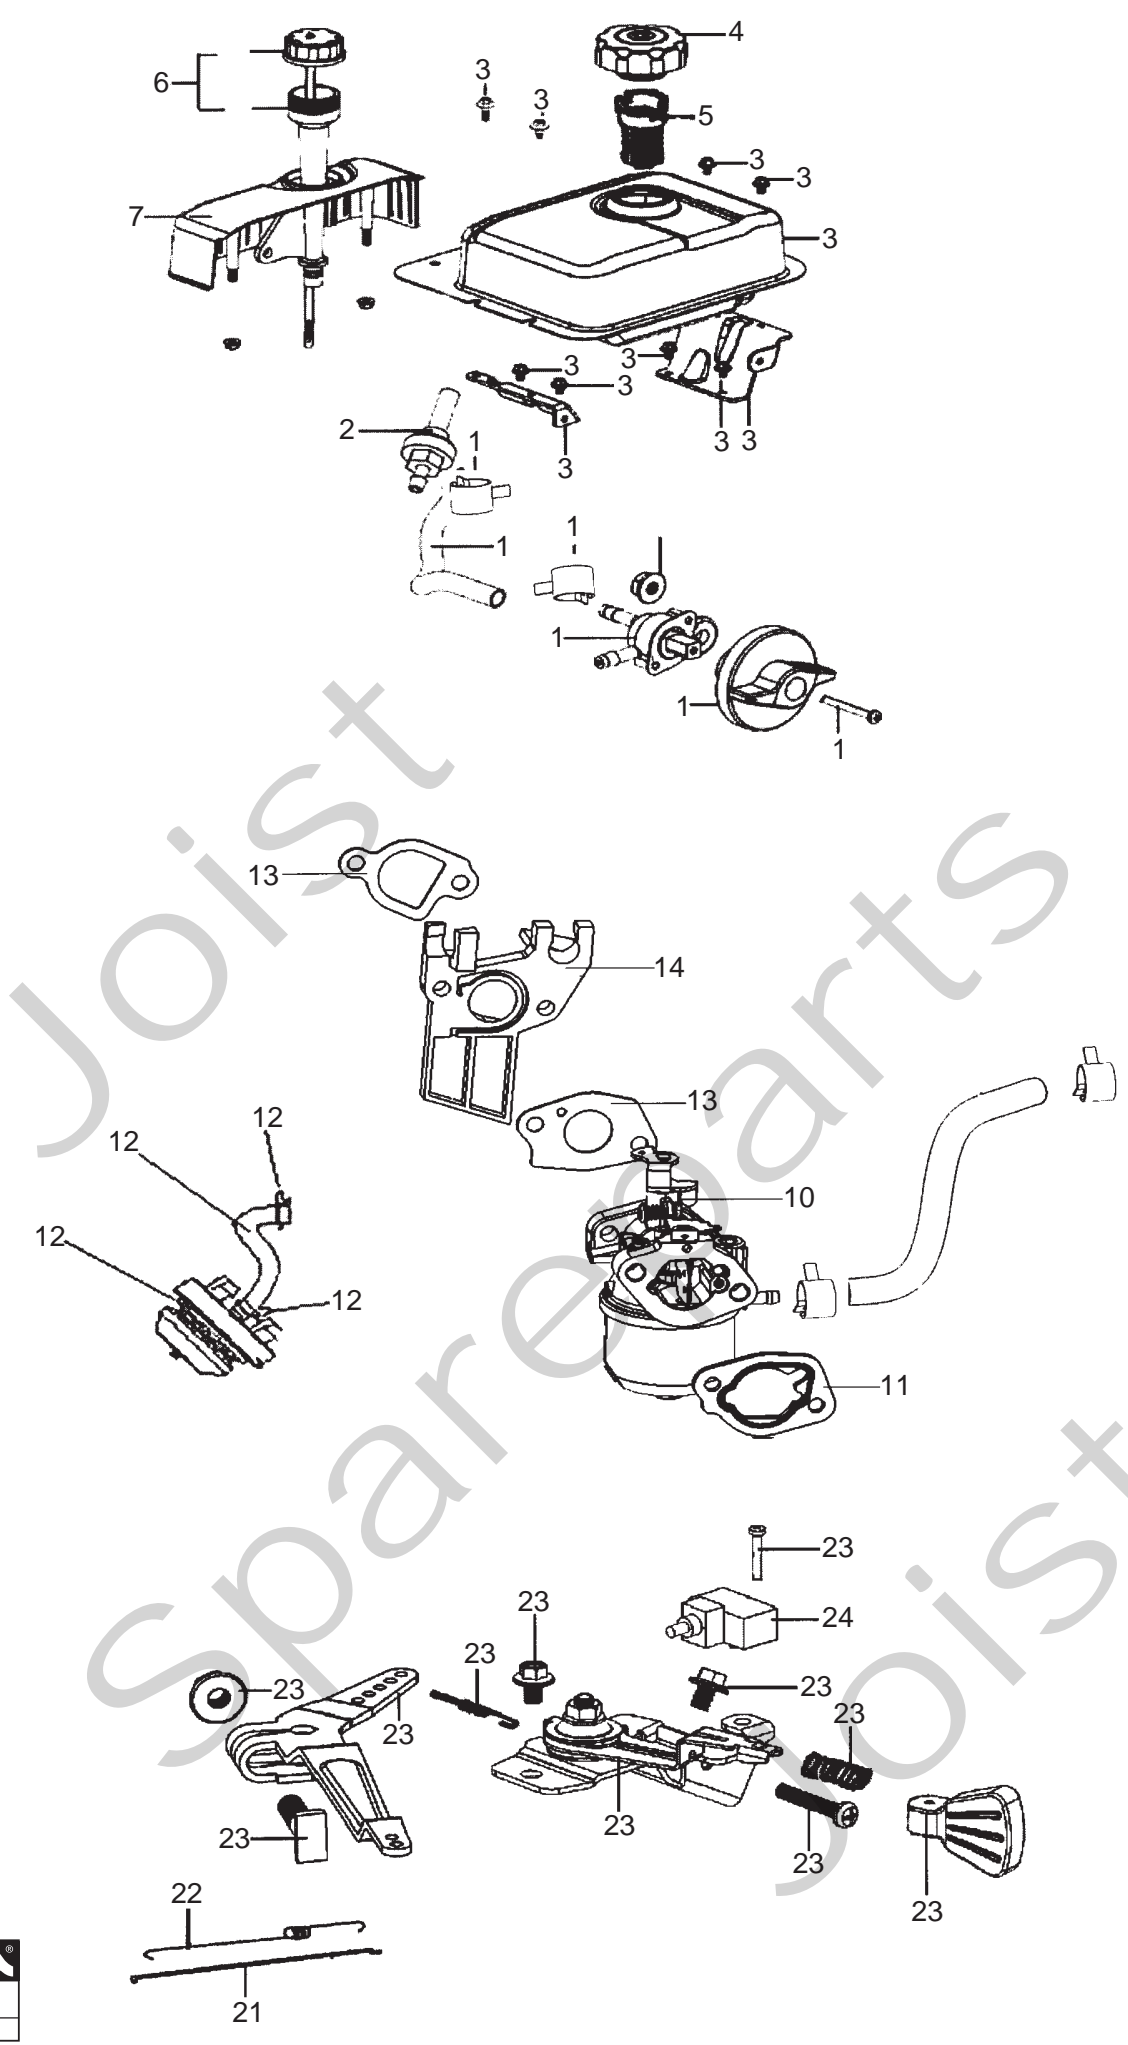

Utgåva Issue		Bildnr Picture No		GGP MOTOR SM 70		GGP ENGINE SM 70		Sida Page	
2011-14		2836						128	
Pos. Fig.	Antal/Quantity			Art nr Part No	Benämning	Description	Sats Kit	Anmärkning Notes	
	SM70 man	SM70 el							
X	1	1		118550648/0	Bränslekran kpl.....	Fuel switch assy.....			
	2	1		118550500/0	Tänknippel	Fuel tank joint.....			
	3	1		118550649/0	Bränsletank kpl.....	Fuel tank assy			
	4	1		118550650/0	Tänklöck	Fuel filler cap.....			
	5	1		118550651/0	Bränslefilter	Fuel filter			
	6	1		118550652/0	Oljesticka kpl	Oil cap assy.....			
	7	1		118550734/0	Kåpa- bakre.....	Cover- rear			
	10	1		118550653/0	Förgasare kpl.....	Carburettor assy			
	11	1		118550482/0	Förgasardistans	Spacer.....			
	12	1		118550654/0	Primerpump kpl.....	Air pump assy.....			
	13	1		118550621/0	Packningssats	Engine gasket set			
	14	1		118550484/0	Isolering- förgasare	Carburettor insulator			
	21	1		118550493/0	Reglagestång	Governor rod.....			
	22	1		118550492/0	Fjäder.....	Throttle return sprin.....			
X	23	1		118550641/1	Reglage kpl.....	Governor assy.....		Inkl. pos 24	
	24	1		118550642/0	• Brytare.....	• Engine stop switch.....