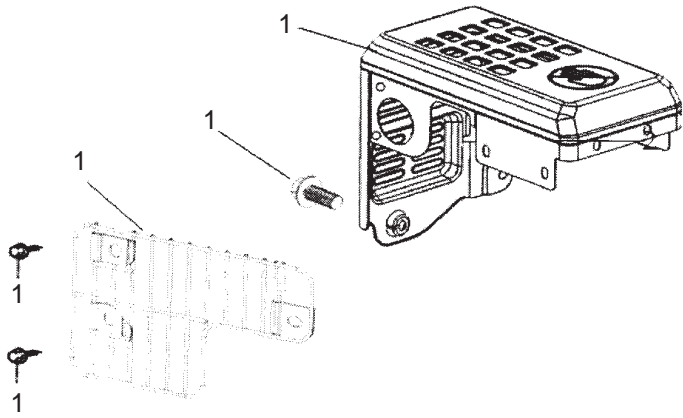

Utgåva Issue		Bildnr Picture No		GGP MOTOR SM 70		GGP ENGINE SM 70		Sida Page	
2011-14		2837						130	
Pos. Fig.	Antal/Quantity			Art nr Part No	Benämning	Description	Sats Kit	Anmärkning Notes	
	SM70 man	SM70 el							
X 1	1	1		118550646/1	Ljuddämparskydd.....	Muffler protector.....			
2	1	1		118550647/0	Ljuddämpare kpl.....	Muffler assy.....			
10	1	1		118550643/0	Chokereglage.....	Choke lever.....			
11	1	1		118550644/0	Luftrenare kpl.....	Air cleaner assy.....			
12	1	1		118550645/0	Choke kpl.....	Choke assy.....			
20	1	1		118550655/0	Motorkåpa kpl.....	Engine cover kit.....			
30	1	1		118550637/0	Skyddsplåt kpl.....	Shroud assy.....