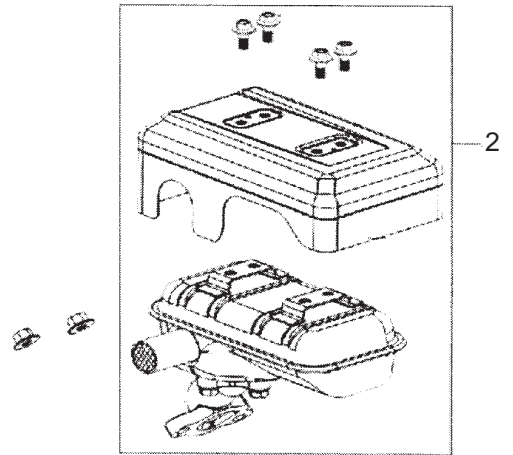

Utgåva Issue		Bildnr Picture No		GGP MOTOR SM 70		GGP ENGINE SM 70		Sida Page	
2011-14		2837						130	
Pos. Fig.	Antal/Quantity			Art nr Part No	Benämning	Description	Sats Kit	Anmärkning Notes	
	SM70 man	SM70 el							
X 1	1	1		118550646/1	Ljuddämparskydd.....	Muffler protector.....			
2	1	1		118550647/0	Ljuddämpare kpl.....	Muffler assy.....			
10	1	1		118550643/0	Chokereglage.....	Choke lever.....			
11	1	1		118550644/0	Luftrenare kpl.....	Air cleaner assy.....			
12	1	1		118550645/0	Choke kpl.....	Choke assy.....			
20	1	1		118550655/0	Motorkåpa kpl.....	Engine cover kit.....			
30	1	1		118550637/0	Skyddsplåt kpl.....	Shroud assy.....