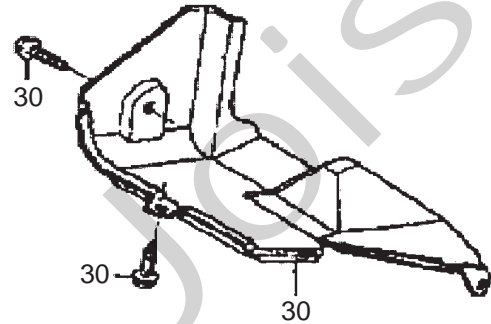

Utgåva Issue		Bildnr Picture No		GGP MOTOR SM 70		GGP ENGINE SM 70		Sida Page	
2011-14		2837						130	
Pos. Fig.	Antal/Quantity			Art nr Part No	Benämning	Description	Sats Kit	Anmärkning Notes	
	SM70 man	SM70 el							
X 1	1	1		118550646/1	Ljuddämparskydd.....	Muffler protector.....			
2	1	1		118550647/0	Ljuddämpare kpl.....	Muffler assy.....			
10	1	1		118550643/0	Chokereglage.....	Choke lever.....			
11	1	1		118550644/0	Luftrenare kpl.....	Air cleaner assy.....			
12	1	1		118550645/0	Choke kpl.....	Choke assy.....			
20	1	1		118550655/0	Motorkåpa kpl.....	Engine cover kit.....			
30	1	1		118550637/0	Skyddsplåt kpl.....	Shroud assy.....