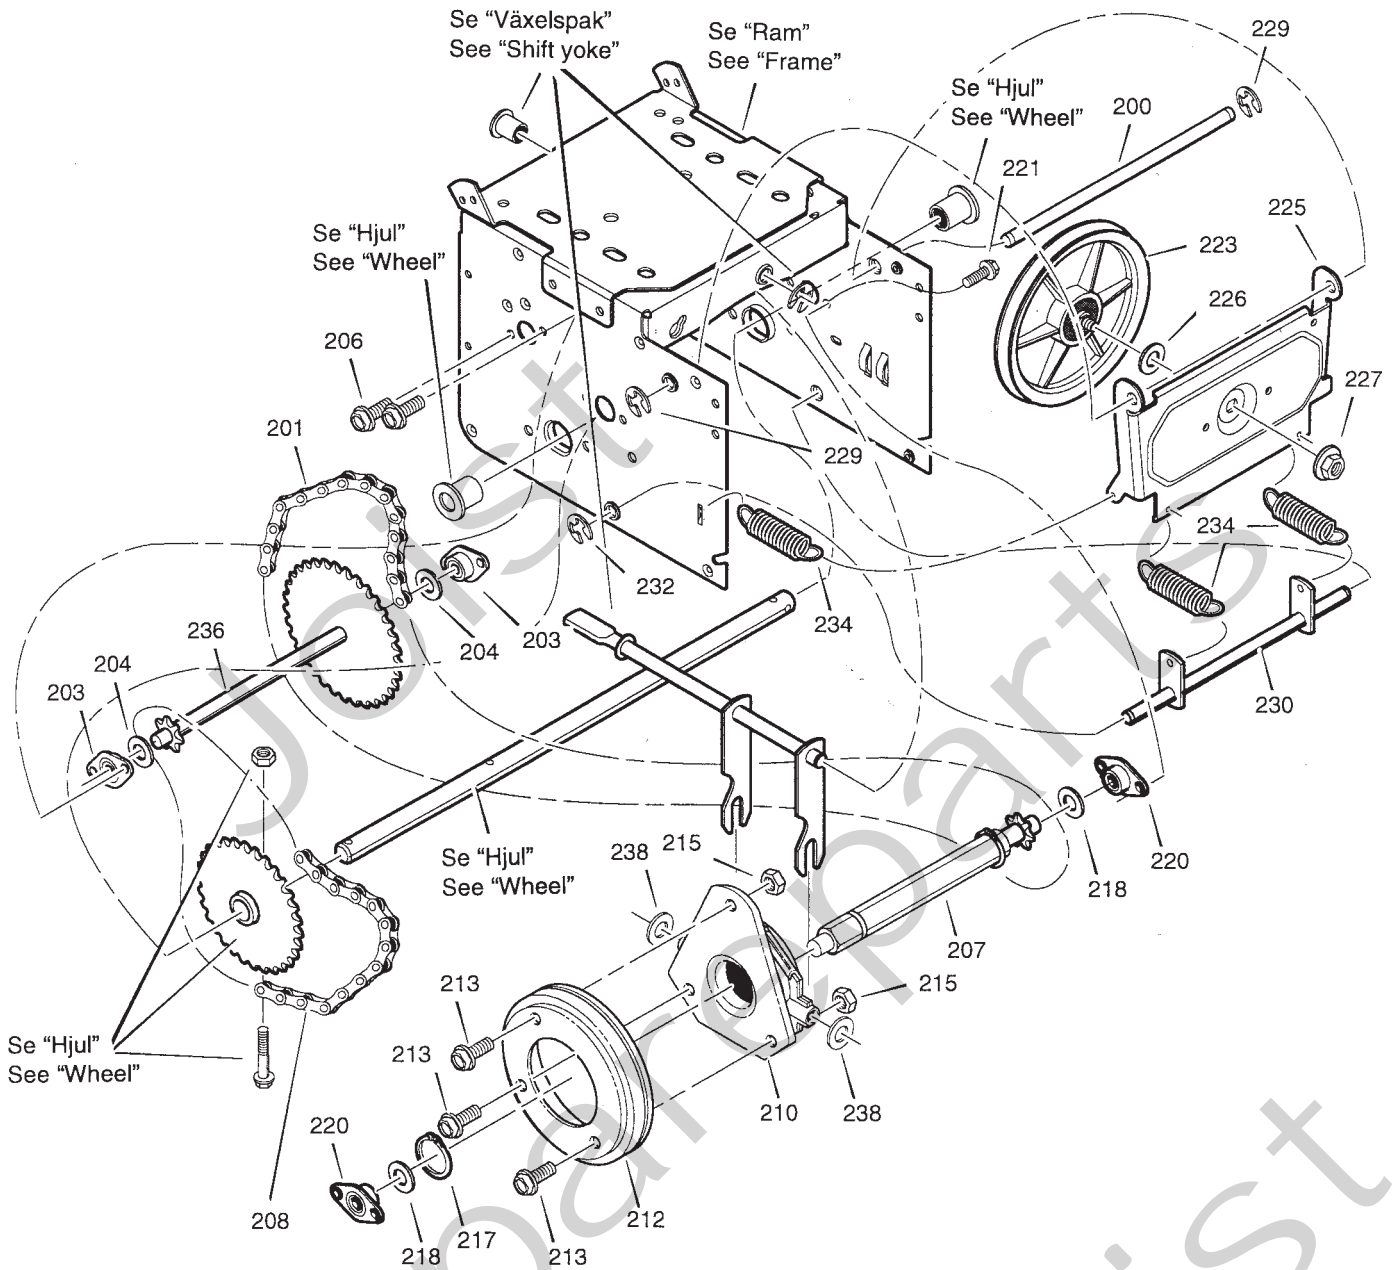

Utgåva Issue		Bildnr Picture No		SNOW STORM DRIVNING	SNOW STORM DRIVE	Sida Page		
2005- 14		1316				40		
Pos. Fig.	Antal/Quantity			Art nr Part No	Benämning	Description	Sats Kit	Anmärkning Notes
	2827							
200	1			1812-1713-01	Axel- svängplatta	Axle- swing plate		
201	1			1812-1686-01	Kedja	Chain		
203	2			1812-1178-01	Glidlager m.hållare.....	Bearing & retainer.....		
204	2			1812-1204-01	Bricka	Washer.....		
206	4			1812-1832-01	Skruv	Screw		
207	1			1812-1750-01	Sexkantsaxel.....	Hex shaft.....		
208	1			1812-1688-01	Kedja	Chain		
210	1			1812-1313-01	Lager	Trunion bearing.....		
212	1			1812-9028-01	Friktionshjul.....	Friction disc wheel		
213	3			9988-3516-16	Skruv	Screw		
215	3			9795-3531-02	Mutter.....	Nut		
217	1			1812-1687-01	Låsring	Retext ring		
218	2			1812-1204-01	Bricka	Washer.....		
220	2			1812-1178-01	Glidlager m.hållare.....	Bearing & retainer.....		
221	4			1812-1832-01	Skruv	Screw		
223	1			1812-1725-01	Friktionsremskiva	Friction pulley		
225	1			1812-1701-01	Svängplatta.....	Swing plate		
226	1			1812-1739-01	Distans	Spacer.....		
227	1			1812-1674-01	Flänslåsmutter	Flange lock nut.....		
229	2			1812-1672-01	Låsring	Retainer ring		
X 230	1			1812-2076-01	Fjäderlänkarm	Spring link.....		
232	2			1812-1672-01	Låsring	Retainer ring		
234	3			1812-1675-01	Fjäder.....	Spring		
236	1			1812-1712-01	Kedjedrev.....	Sprocket.....	33T/7T	
238	2			9699-0038-02	Planbricka.....	Flat washer.....