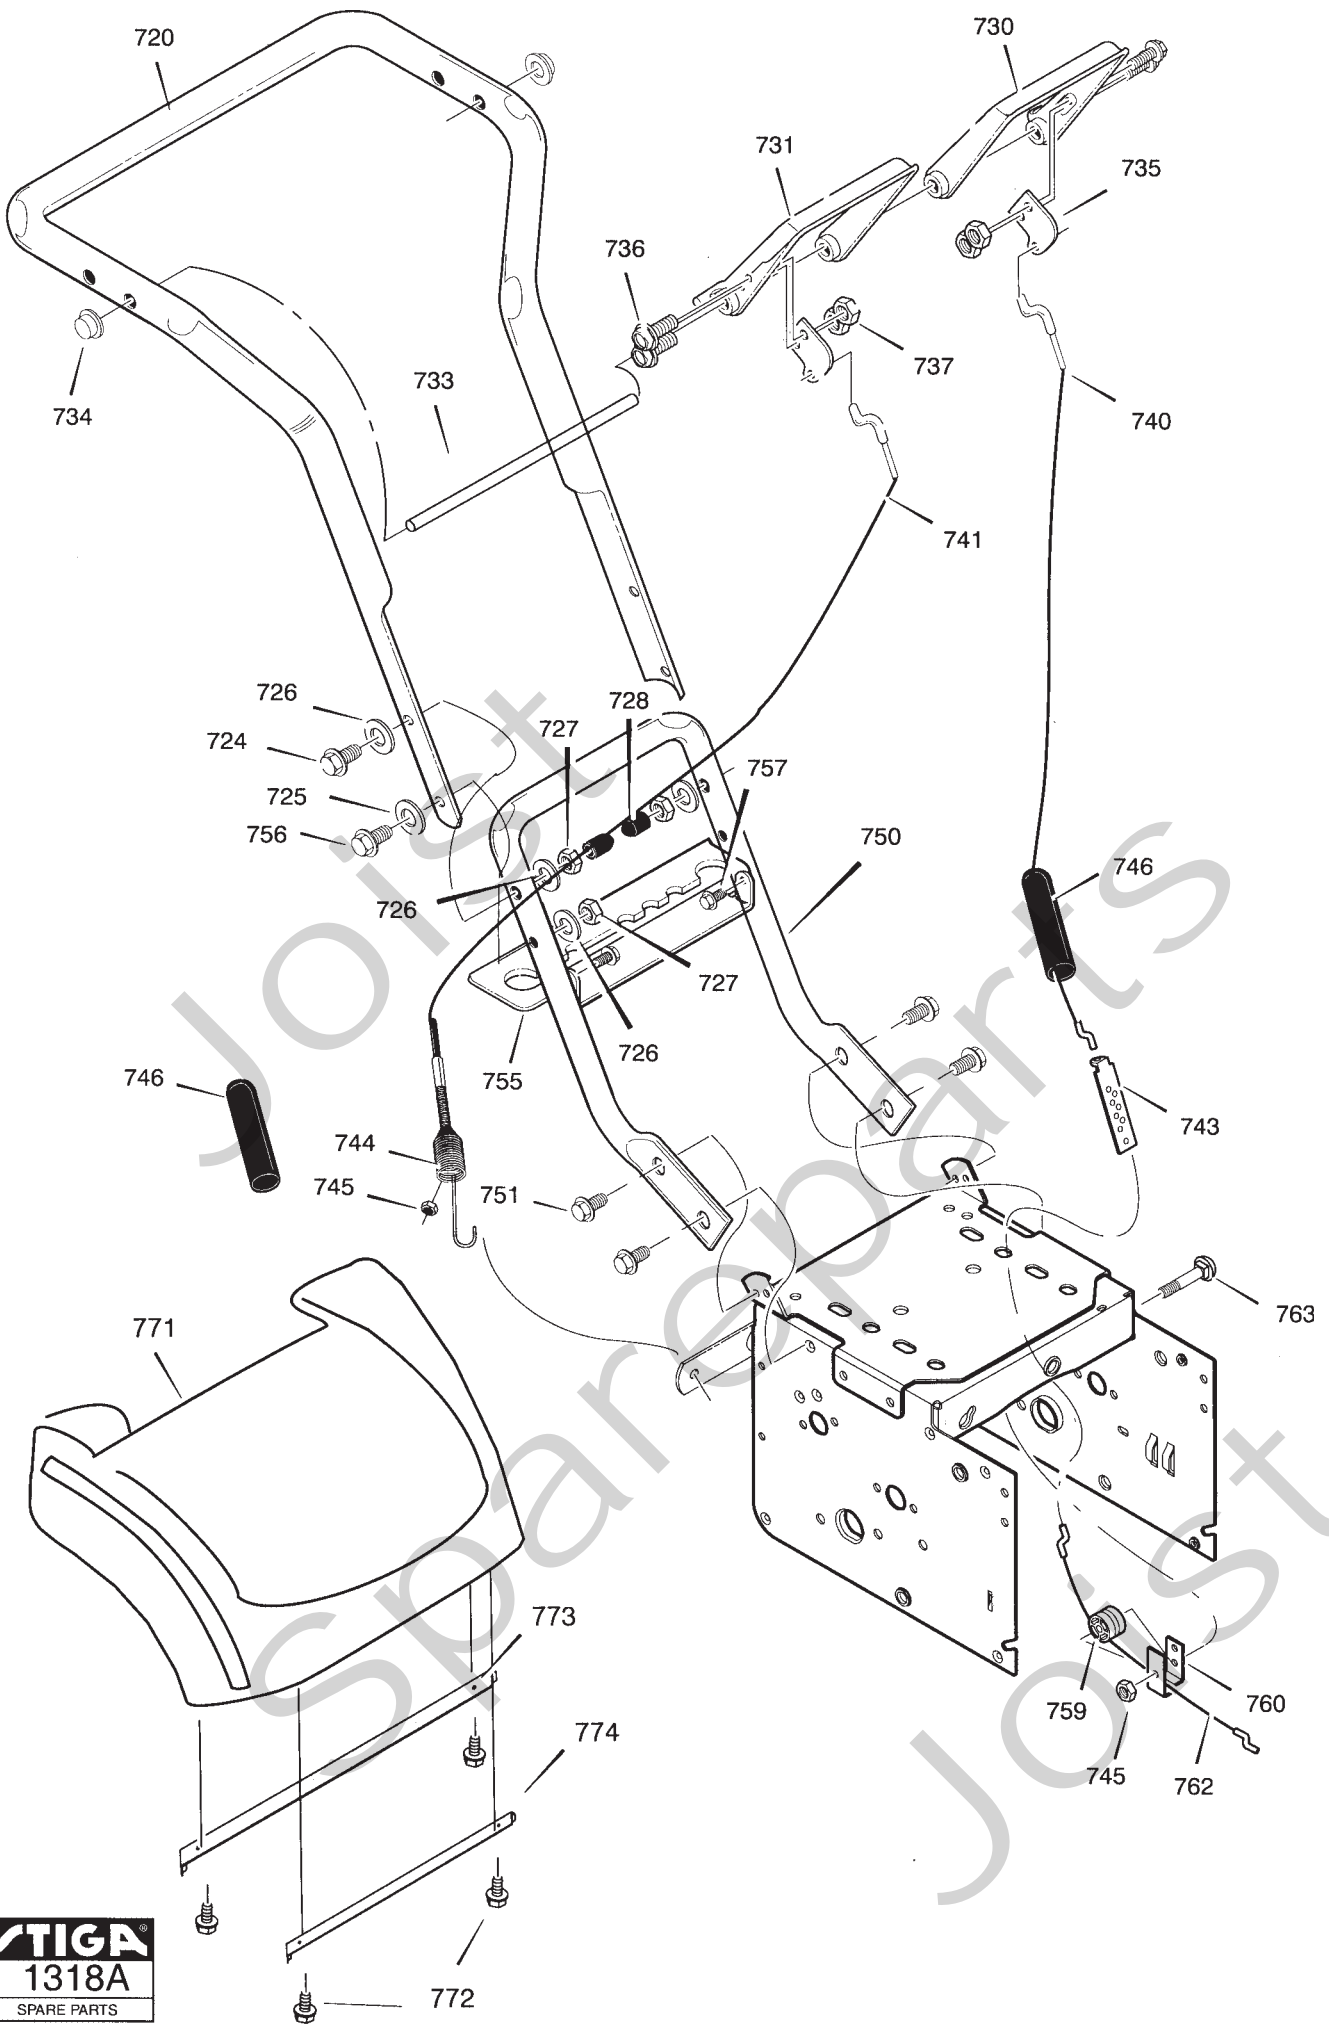

Genuine Spare Parts

Spareparts
Joist

Utgåva Issue 2005-14		Bildnr Picture No 1318A		SNOW STORM SNOW BLIZZARD STYRE	SNOW STORM SNOW BLIZZARD HANDLE	Sida Page 32		
Pos. Fig.	Antal/Quantity			Art nr Part No	Benämning	Description	Sats Kit	Anmärkning Notes
	2827	2830						
	720	1	1	1812-1395-01	Styre-överdel	Handle- upper		
	724	2	2	9988-3670-12	Skruv	Screw		
	725	2	2	9699-0029-02	Planbricka	Flat washer		
	726	6	6	9683-0030-02	Låsbricka	Lock washer		
	727	4	4	1812-1759-01	Mutter	Nut		
	728	2	2	1812-0941-01	Plastknopp	Plastic stop		
	730	1	1	1812-0932-01	Kopplingshandtag- vä	Clutch handle- LH		
	731	1	1	1812-0933-01	Kopplingshandtag- hö	Clutch handle- RH		
	733	1	1	1812-0934-01	Handtagsaxel	Clutch handle rod		
	734	2	2	1812-0513-01	Låsning	Retainer		
X	735	2	2	1812-2100-01	Wirefäste	Cable pivot plate		
	736	4	4	9988-3525-16	Skruv	Screw		
	737	4	4	1812-0812-01	Låsmutter	Locking nut		
	740	1	1	1812-1728-01	Kopplingswire	Clutch cable- drive		
	741	1	1	1812-1518-01	Reglagewire- snöskruv	Control cable- auger		
X	741	1	1	1812-2068-01	Reglagewire- snöskruv	Control cable- auger		
	743	1	1	1133-0977-01	Wirefäste	Cable adjust bracket		
	744	1	1	1812-0254-01	Fjäder	Spring		
	745	2	2	1812-1760-01	Mutter	Nut		
	746	2	2	1133-0968-01	Wirehylsa	Clutch spring boot		
	750	1	1	1812-1323-01	Styre- underdel	Handle- lower		
	751	4	4	1812-1833-01	Skruv	Screw		
	755	1	1	1812-1398-01	Växelväljarplåt	Gear selector plate		
	756	2	2	9988-3651-12	Skruv	Screw		
	757	2	2	9988-3516-16	Skruv	Screw		
	759	1	1	1812-1205-01	Spole	Spool		
	760	1	1	1812-1702-01	Fäste	Bracket		
	762	1	1	1812-1727-01	Reglagewire- nedre	Drive cable- lower		
	763	1	1	1812-1772-01	Skruv	Screw		
	771	1	1	1812-1870-01	Panel	Panel		
	772	4	4	1812-1394-01	Skruv	Screw		
	773	1	1	1812-1869-01	Fäste- övre	Bracket- top		
	774	1	1	1812-1868-01	Fäste- undre	Bracket- bottom		
X	998	1	1	8218-2201-13	Bruksanvisning	Owner's manual		Ej ill/not ill.