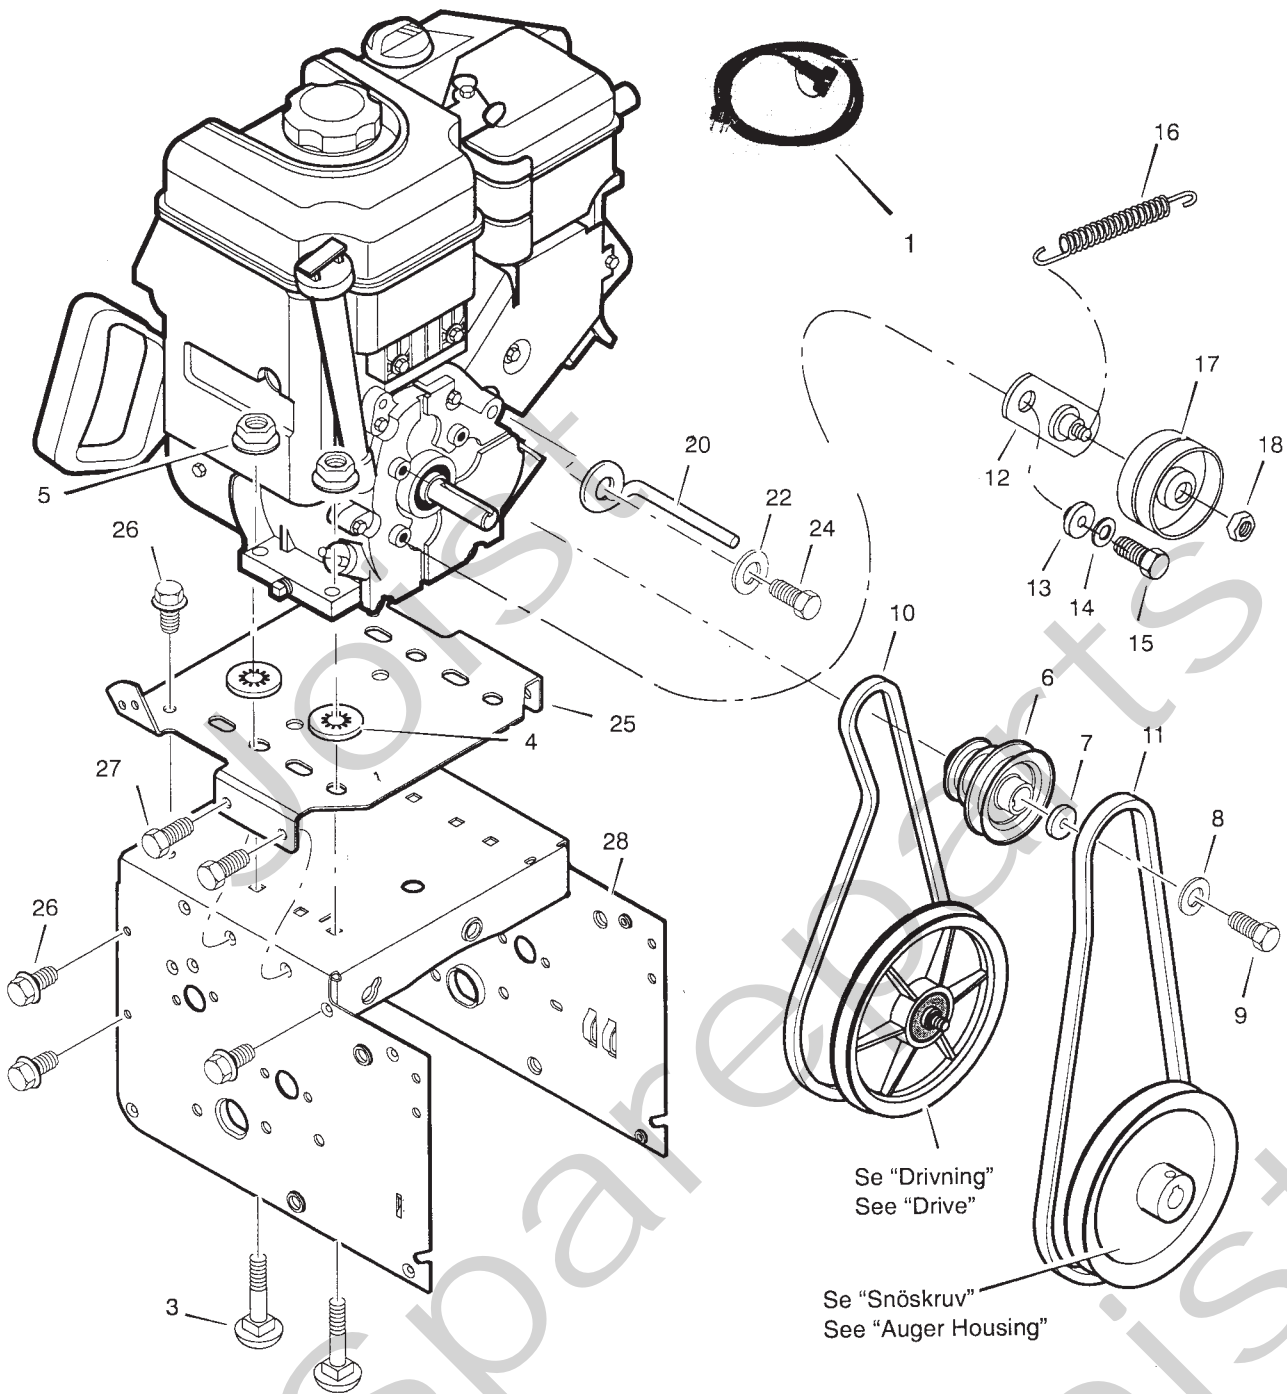

Genuine Spare Parts

Spareparts
Joist

Utgåva Issue 2005-14		Bildnr Picture No 1318A		SNOW STORM SNOW BLIZZARD STYRE	SNOW STORM SNOW BLIZZARD HANDLE	Sida Page 32		
Pos. Fig.	Antal/Quantity			Art nr Part No	Benämning	Description	Sats Kit	Anmärkning Notes
	2827	2830						
	720	1	1	1812-1395-01	Styre-överdel	Handle- upper		
	724	2	2	9988-3670-12	Skruv	Screw		
	725	2	2	9699-0029-02	Planbricka	Flat washer		
	726	6	6	9683-0030-02	Låsbricka	Lock washer		
	727	4	4	1812-1759-01	Mutter	Nut		
	728	2	2	1812-0941-01	Plastknopp	Plastic stop		
	730	1	1	1812-0932-01	Kopplingshandtag- vä	Clutch handle- LH		
	731	1	1	1812-0933-01	Kopplingshandtag- hö	Clutch handle- RH		
	733	1	1	1812-0934-01	Handtagsaxel	Clutch handle rod		
	734	2	2	1812-0513-01	Låsning	Retainer		
X	735	2	2	1812-2100-01	Wirefäste	Cable pivot plate		
	736	4	4	9988-3525-16	Skruv	Screw		
	737	4	4	1812-0812-01	Låsmutter	Locking nut		
	740	1	1	1812-1728-01	Kopplingswire	Clutch cable- drive		
	741	1	1	1812-1518-01	Reglagewire- snöskruv	Control cable- auger		
X	741	1	1	1812-2068-01	Reglagewire- snöskruv	Control cable- auger		
	743	1	1	1133-0977-01	Wirefäste	Cable adjust bracket		
	744	1	1	1812-0254-01	Fjäder	Spring		
	745	2	2	1812-1760-01	Mutter	Nut		
	746	2	2	1133-0968-01	Wirehylsa	Clutch spring boot		
	750	1	1	1812-1323-01	Styre- underdel	Handle- lower		
	751	4	4	1812-1833-01	Skruv	Screw		
	755	1	1	1812-1398-01	Växelväljarplåt	Gear selector plate		
	756	2	2	9988-3651-12	Skruv	Screw		
	757	2	2	9988-3516-16	Skruv	Screw		
	759	1	1	1812-1205-01	Spole	Spool		
	760	1	1	1812-1702-01	Fäste	Bracket		
	762	1	1	1812-1727-01	Reglagewire- nedre	Drive cable- lower		
	763	1	1	1812-1772-01	Skruv	Screw		
	771	1	1	1812-1870-01	Panel	Panel		
	772	4	4	1812-1394-01	Skruv	Screw		
	773	1	1	1812-1869-01	Fäste- övre	Bracket- top		
	774	1	1	1812-1868-01	Fäste- undre	Bracket- bottom		
X	998	1	1	8218-2201-13	Bruksanvisning	Owner's manual		Ej ill/not ill.