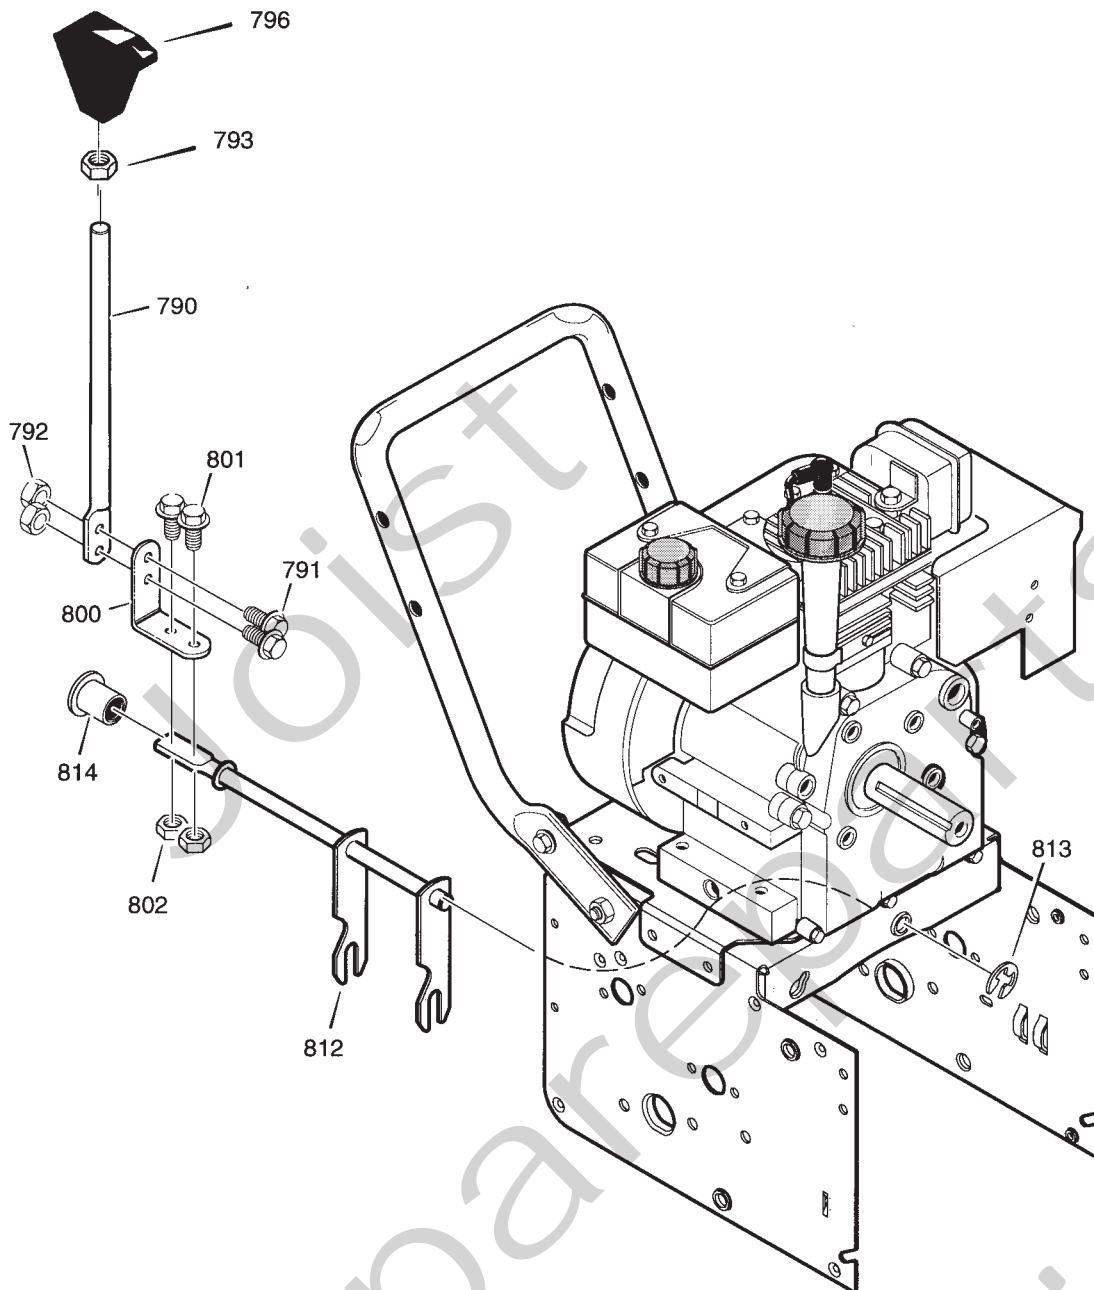

Utgåva Issue		Bildnr Picture No		SNOW STORM SNOW BLIZZARD VÄXELSPAK	SNOW STORM SNOW BLIZZARD SHIFT YOKE	Sida Page		
2005-14		1319				38		
Pos. Fig.	Antal/Quantity			Art nr Part No	Benämning	Description	Sats Kit	Anmärkning Notes
	2827	2830						
790	1	1		1812-1420-01	Växelspak	Shift rod		
791	2	2		9988-3519-16	Skruv	Screw		
792	2	2		1812-0812-01	Låsmutter	Locking nut		
793	1	1		9795-3931-00	Mutter	Nut		
796	1	1		1812-1308-01	Reglageknopp	Shift knob		
800	1	1		1812-1444-01	Spakfjäder	Lever spring		
801	2	2		9988-3519-16	Skruv	Screw		
802	2	2		1812-0812-01	Låsmutter	Locking nut		
812	1	1		1812-1710-01	Växelstång	Shift rod		
813	1	1		1812-1672-01	Låsring	Retainer ring		
814	1	1		1812-1219-01	Plastbussning	Plastic bushing