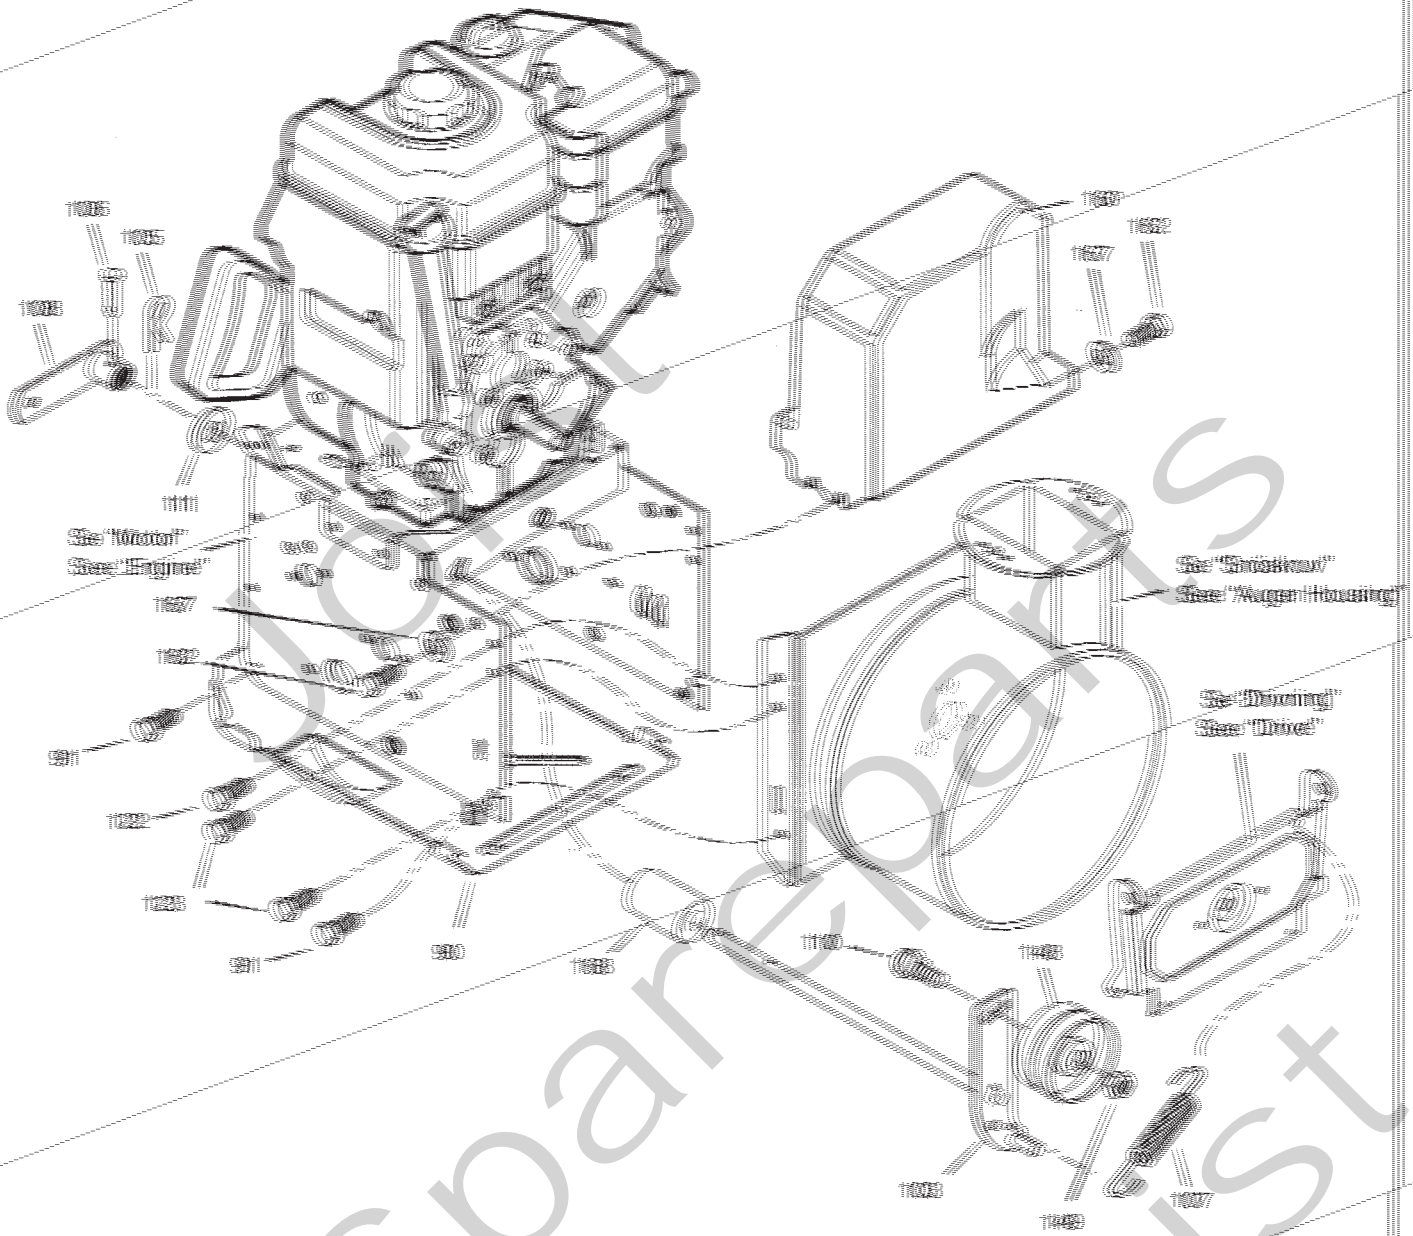

Utgåva Issue		Bildnr Picture No		SNOW STORM SNOW BLIZZARD RAM	SNOW STORM SNOW BLIZZARD FRAME	Sida Page		
Pos. Fig.	Antal/Quantity			Art nr Part No	Benämning	Description	Sats Kit	Anmärkning Notes
	2827	2830						
	90	1	1	1812-1700-01	Bottenplåt	Bottom cover		
	91	4	4	9988-3516-16	Skruv	Screw		
	103		1	1812-1747-01	Spännarm	Idler		
X	103	1		1812-2085-01	Spännarm	Idler		
	105	1	1	1812-1511-01	Låsstift	Hair pin		
	106	1	1	1812-1533-01	Pinne	Klik pin		
	107	1	1	1812-1676-01	Fjäder	Tension spring		
	108	1	1	1812-1693-01	Fjäderfäste	Spring attachment		
	110	1	1	9899-3732-16	Skruv	Screw		
	111	1	1	1812-1509-01	Planbricka	Flat washer		
	122	2	2	1812-1832-01	Skruv	Screw		
	123	4	4	1812-1833-01	Skruv	Screw		
X	148	1	1	1812-2077-01	Spännrulle	Tension roller		
	149	1	1	9743-3721-32	Mutter	Nut		
X	160	1	1	1812-2078-01	Remskydd	Belt cover		
	162	4	4	1812-1680-01	Skruv	Screw		
	167	4	4	9699-0028-02	Planbricka	Flat washer		
X	168	1	1	1812-2075-01	Distans	Spacer