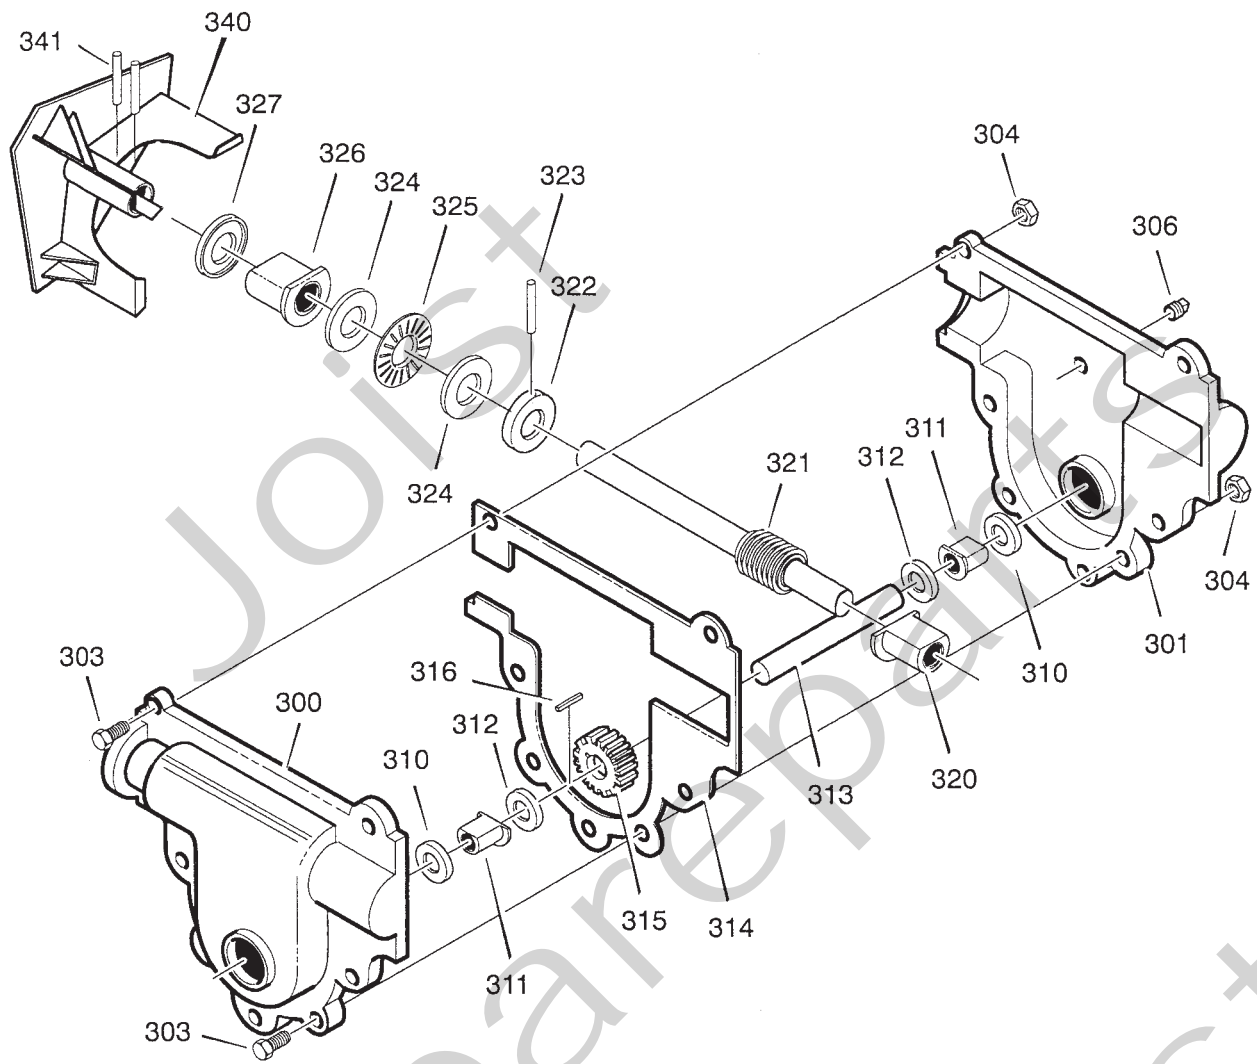

Utgåva Issue 2005-14		Bildnr Picture No 1323B		SNOW STORM SNOW BLIZZARD SNÄCKVÄXEL		SNOW STORM SNOW BLIZZARD GEAR CASE		Sida Page 50	
Pos. Fig.	Antal/Quantity			Art nr Part No	Benämning	Description	Sats Kit	Anmärkning Notes	
	2827	2830							
300	1	1		1812-0909-01	Snäckväxelhus- hö	Gear case- RH			
301	1	1		1812-0908-01	Snäckväxelhus- vä	Gear case- LH			
303	7	7		9988-3519-16	Skruv	Screw			
304	7	7		1812-1758-01	Mutter	Nut			
306	1	1		1812-0856-01	Skruv	Screw			
310	2	2		1812-0881-01	Tätningring	Oil seal			
311	2	2		1812-1360-01	Flänslager	Flange bearing			
312	2	2		1812-0857-01	Bricka	Thrust washer			
313	1			1812-1852-01	Snöskruvaxel	Auger shaft			
X 313		1		1812-2086-01	Snöskruvaxel	Auger shaft			
314	1	1		1812-1361-01	Packning	Gasket			
315	1	1		1812-0862-01	Snäckdrev	Worm gear			
316	1	1		1812-1371-01	Kil	Woodruff key			
320	1	1		1812-1359-01	Bussning	Bushing			
321	1	1		1812-1853-01	Ingående axel	Input shaft			
322	1	1		1812-1321-01	Distans	Thrust collar			
323	1	1		1133-0395-01	Stift	Roll pin			
324	2	2		1812-0857-01	Bricka	Thrust washer			
325	1	1		1812-0285-01	Nållager	Needle bearing			
326	1	1		1812-1360-01	Flänslager	Flange bearing			
327	1	1		1812-0881-01	Tätningring	Oil seal			
340	1	1		1812-1851-01	Fläkt	Impeller			
341	2	2		1133-0395-01	Stift	Roll pin