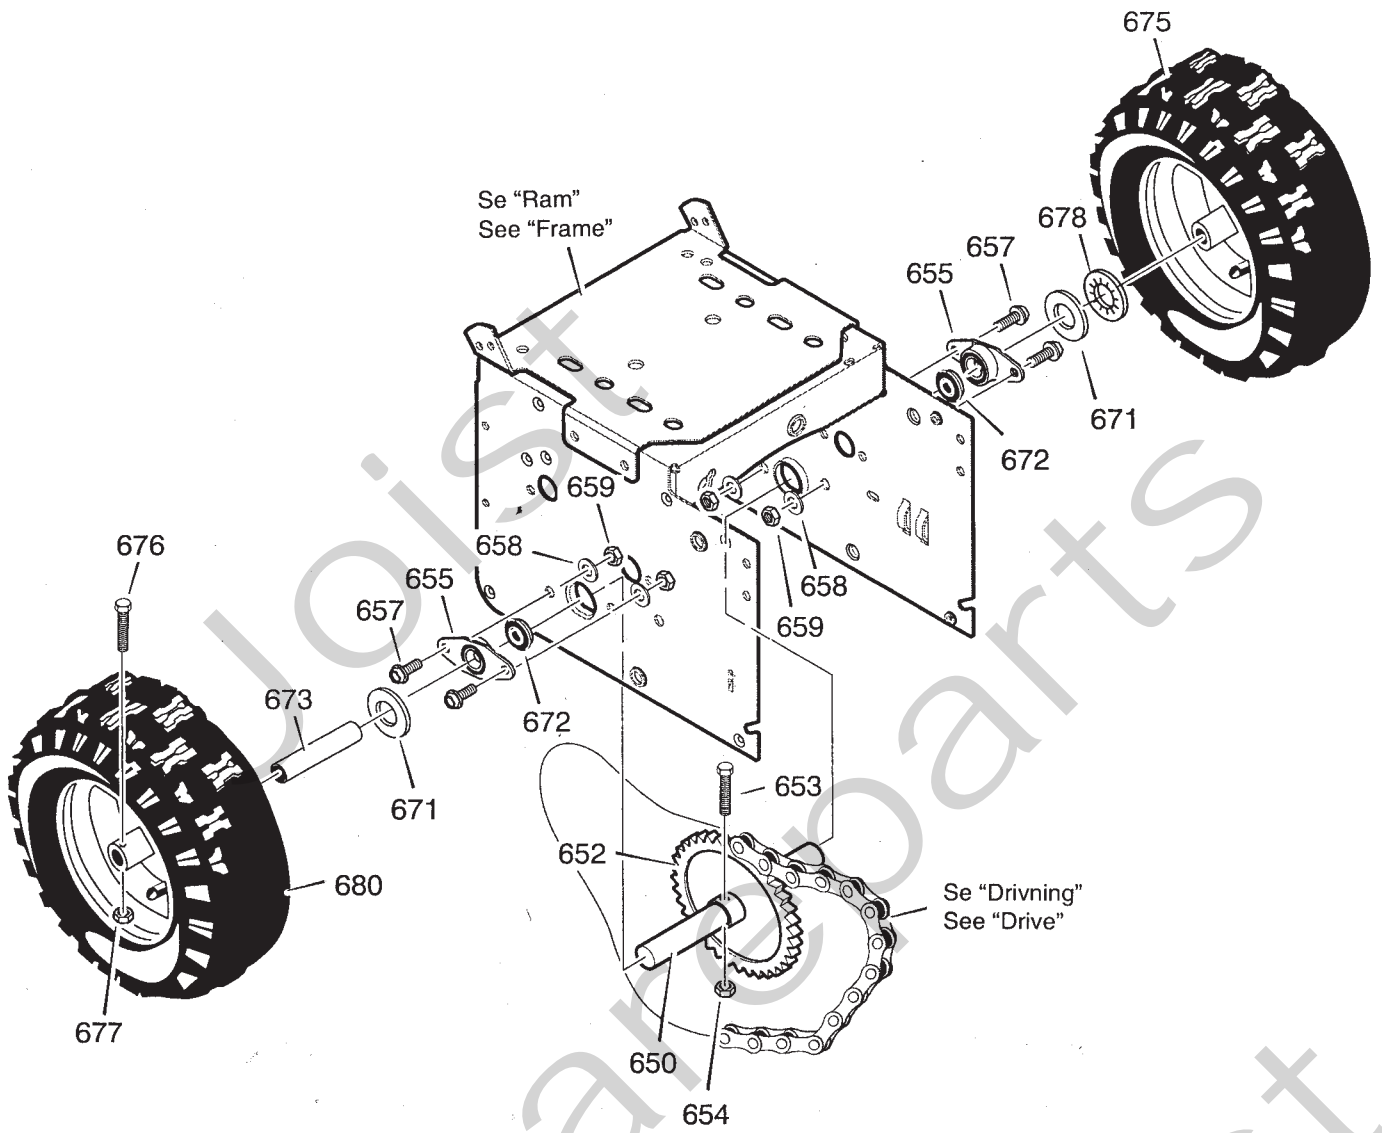

Utgåva Issue 2005-14		Bildnr Picture No 1317		SNOW STORM HJUL		SNOW STORM WHEELS		Sida Page 44	
Pos. Fig.	Antal/Quantity			Art nr Part No	Benämning	Description	Sats Kit	Anmärkning Notes	
	2827								
X	650	1		1812-1862-01	Hjulaxel.....	Axle shaft.....			
	652	1		1812-1712-01	Kedjedrev.....	Sprocket.....			
	653	1		1812-1755-01	Skruv.....	Screw.....			
	654	1		1812-1760-01	Mutter.....	Nut.....			
	655	2		1812-1724-01	Lager.....	Axle bearing.....			
	671	2		1812-2059-01	Bricka.....	Washer.....			
	673	2		1812-1734-01	Hjulbussning.....	Wheel bushing.....			
	675	2		1812-1173-01	Hjul.....	Wheel.....		13 x 5.00-6	
	676	1		1812-1114-01	Bult.....	Bolt.....			
	677	1		1812-1760-01	Mutter.....	Nut.....			
	678	2		1812-0567-01	Låsring.....	Retaining ring.....			
	679	1		1812-0408-01	Låssprint.....	Click pin.....