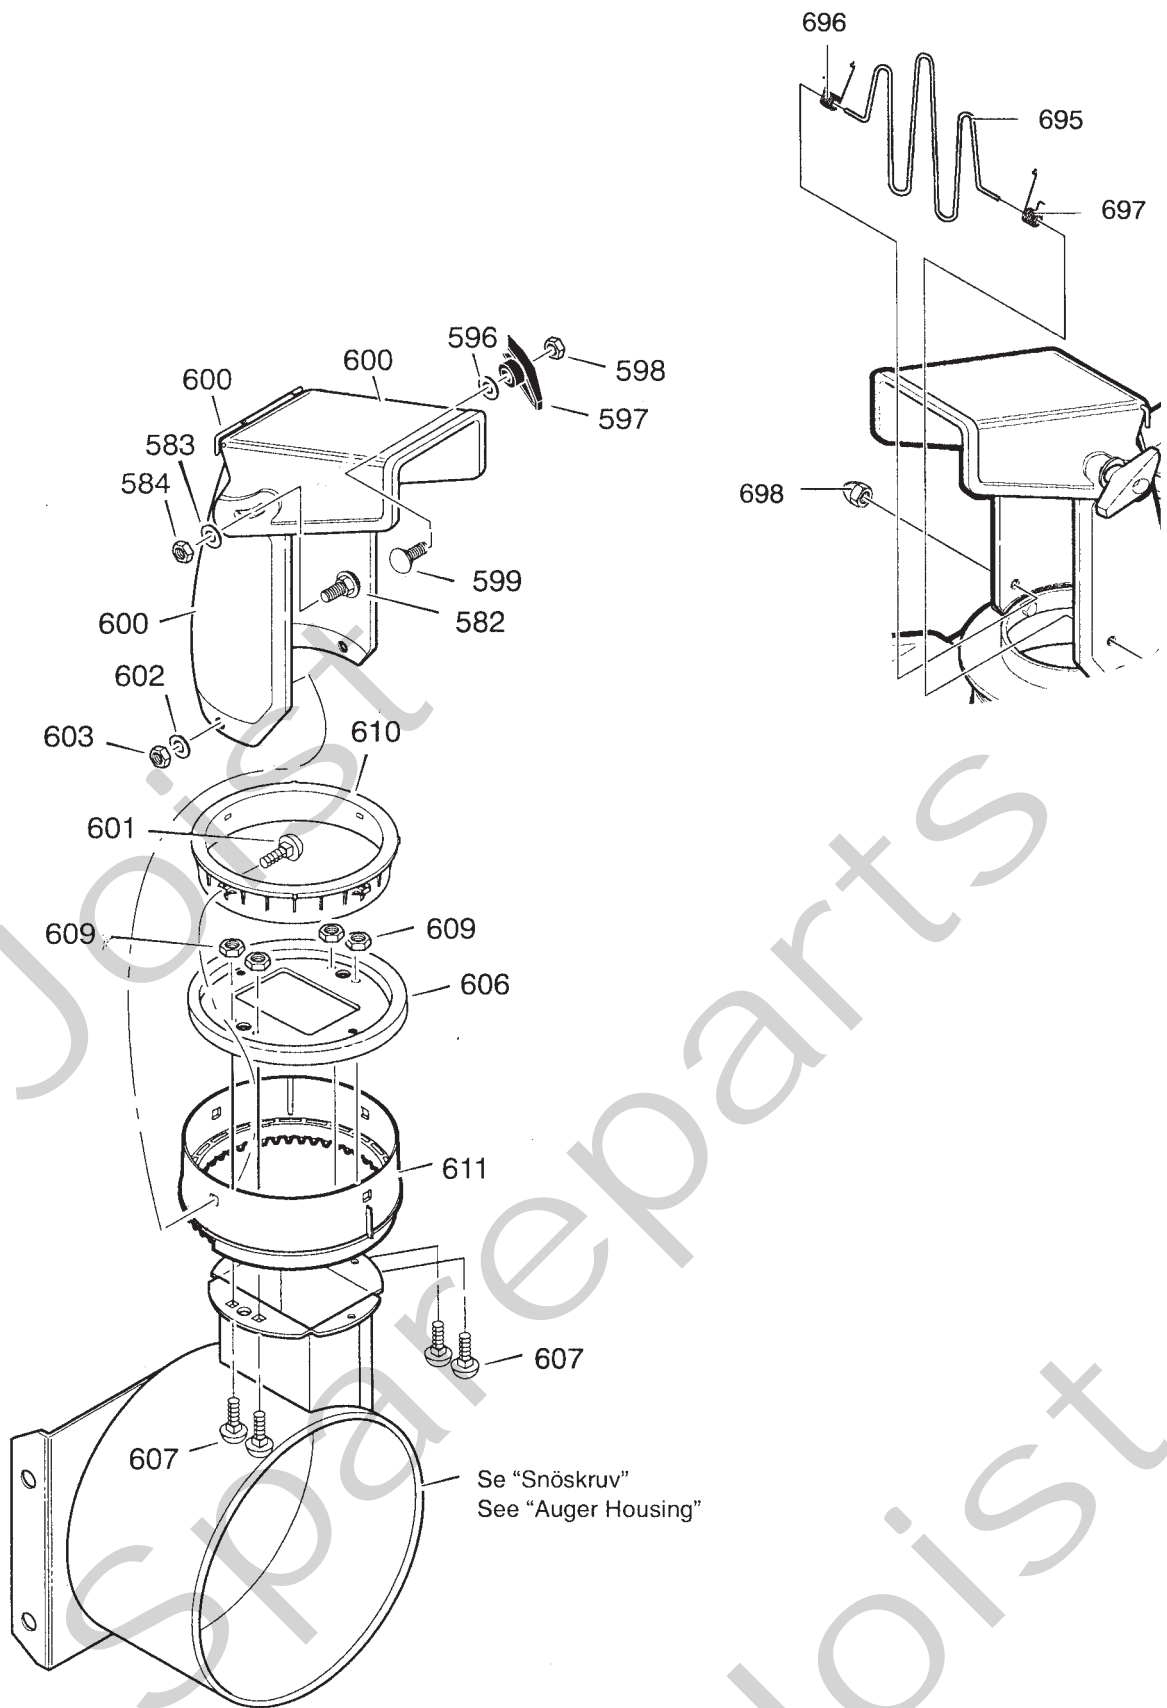

Utgåva Issue 2005-14		Bildnr Picture No 1780		SNOW STORM SNOW BLIZZARD UTKAST		SNOW STORM SNOW BLIZZARD DISCHARGE CHUTE		Sida Page 54	
Pos. Fig.	Antal/Quantity			Art nr Part No	Benämning	Description	Sats Kit	Anmärkning Notes	
	2827	2830							
582	1	1		9899-3625-16	Skruv	Screw			
583	1	1		9699-0029-02	Planbricka	Flat washer			
584	1	1		9743-3621-32	Mutter	Nut			
596	1	1		9699-0029-02	Planbricka	Flat washer			
597	1	1		1133-0932-01	Låsraff	T- knob			
598	1	1		1812-1759-01	Mutter	Nut			
599	1	1		1812-1678-01	Vagnsbult	Carriage bolt			
600	1	1		1812-2074-01	Utkast kpl	Chute assy			
601	3	3		9899-3625-16	Skruv	Screw			
602	3	3		9699-0029-02	Planbricka	Flat washer			
603	3	3		9743-3621-32	Mutter	Nut			
606	1	1		1812-1983-01	Utkastplatta	Chute rotate collar			
607	4	4		1812-1831-01	Skruv	Screw			
609	4	4		1812-1760-01	Mutter	Nut			
610	1	1		1812-1366-01	Utkastring- inre	Chute rot. ring- inner			
611	1	1		1812-1787-01	Utkastring- yttre	Retainer ring- outer			
695	1	1		1133-0970-01	Utkastskydd	Wire chute guide			
696	1	1		1133-0944-01	Fjäder	Torsion chute spring			
697	1	1		1133-0945-01	Fjäder	Torsion chute spring			
698	2	2		1133-0937-01	Hattlåsning	Acorn nut			

X

Joist Spareparts Joist