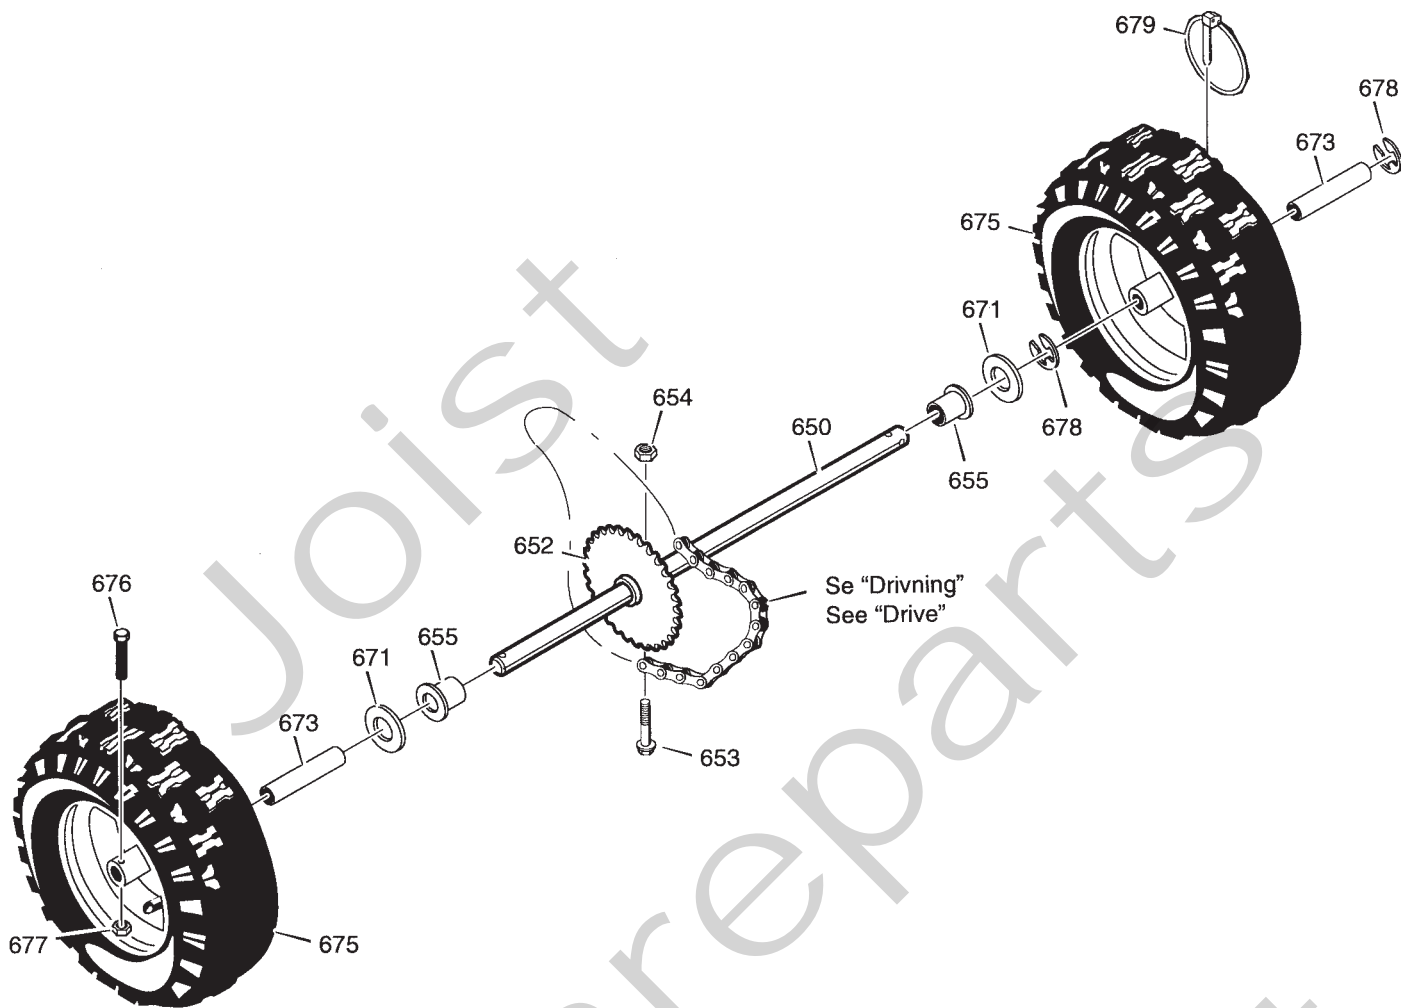

Utgåva Issue 2005-14		Bildnr Picture No 1317		SNOW STORM HJUL		SNOW STORM WHEELS		Sida Page 44	
Pos. Fig.	Antal/Quantity			Art nr Part No	Benämning	Description	Sats Kit	Anmärkning Notes	
	2827								
X	650	1		1812-1862-01	Hjulaxel.....	Axle shaft.....			
	652	1		1812-1712-01	Kedjedrev.....	Sprocket.....			
	653	1		1812-1755-01	Skruv.....	Screw.....			
	654	1		1812-1760-01	Mutter.....	Nut.....			
	655	2		1812-1724-01	Lager.....	Axle bearing.....			
	671	2		1812-2059-01	Bricka.....	Washer.....			
	673	2		1812-1734-01	Hjulbussning.....	Wheel bushing.....			
	675	2		1812-1173-01	Hjul.....	Wheel.....		13 x 5.00-6	
	676	1		1812-1114-01	Bult.....	Bolt.....			
	677	1		1812-1760-01	Mutter.....	Nut.....			
	678	2		1812-0567-01	Låsring.....	Retaining ring.....			
	679	1		1812-0408-01	Låssprint.....	Click pin.....