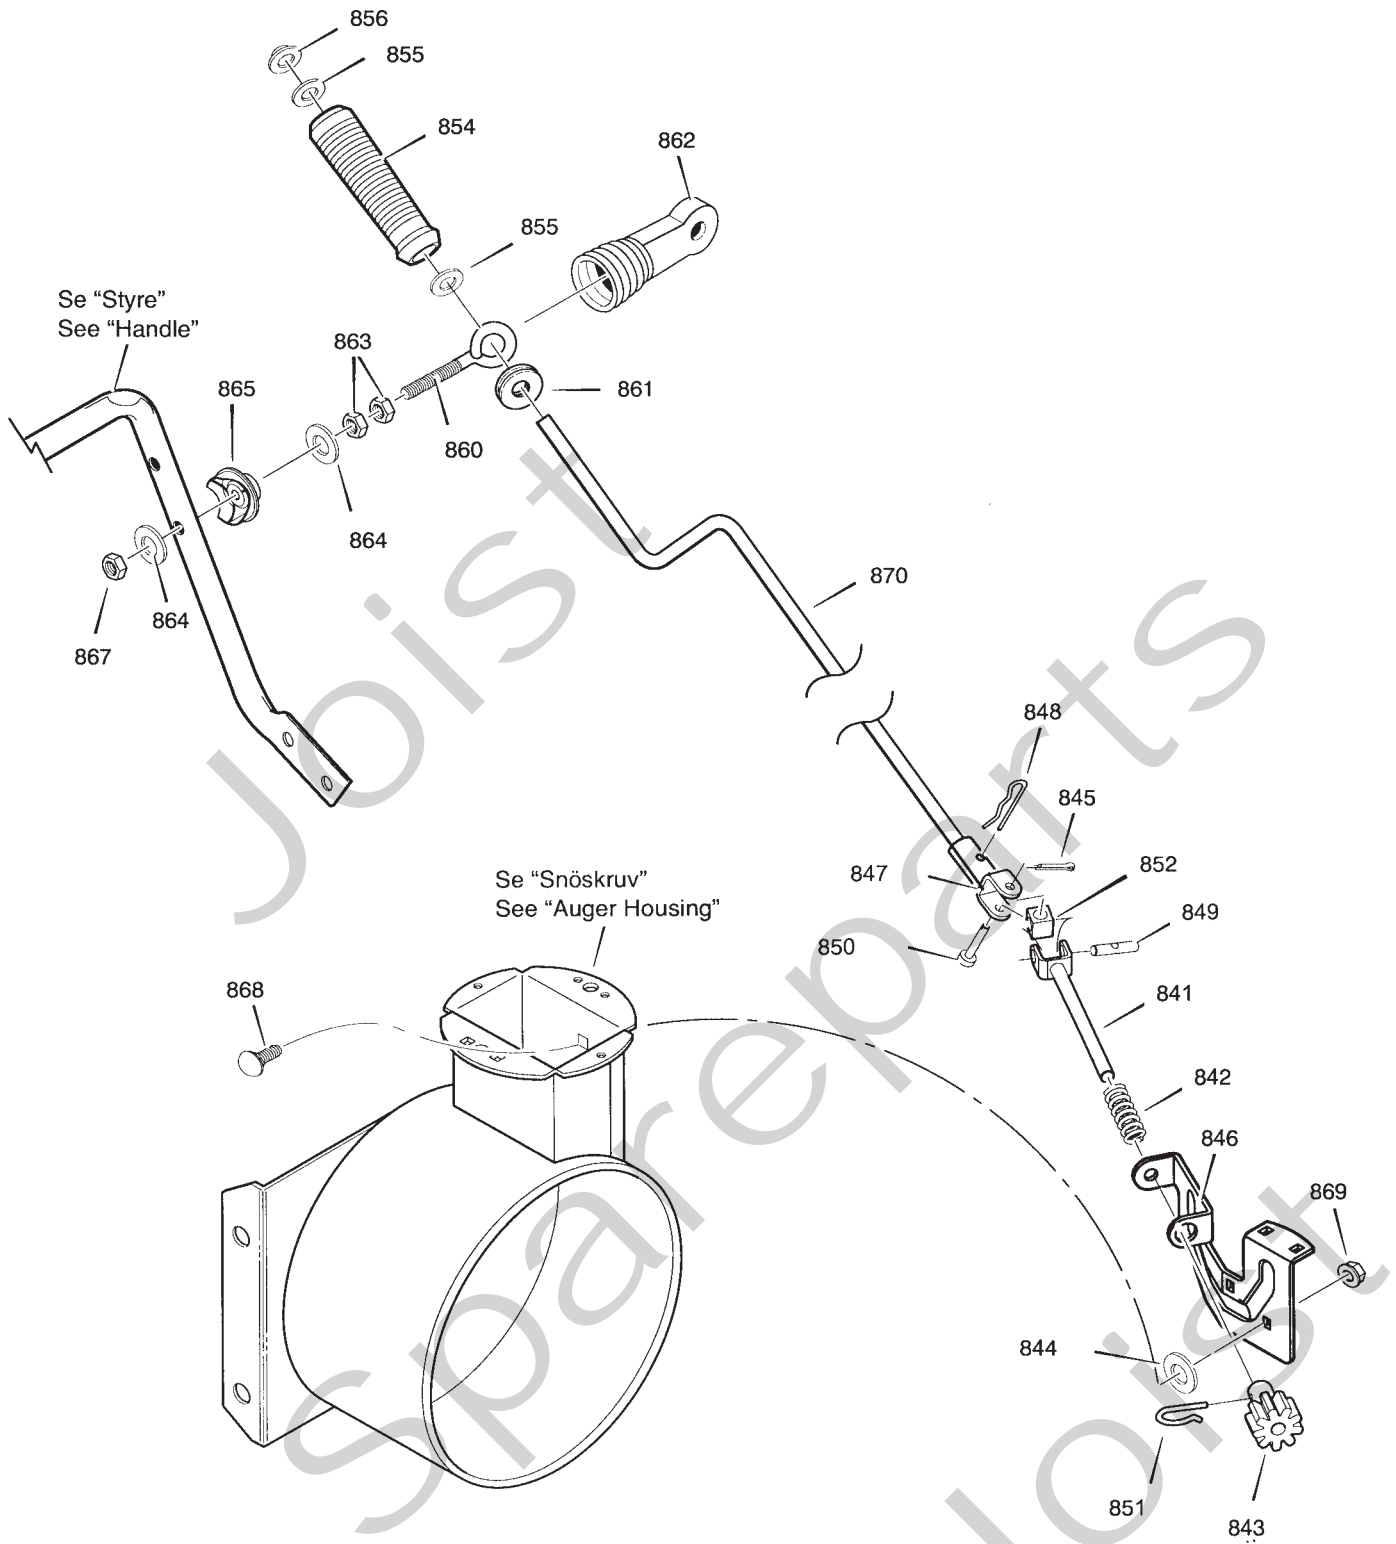

Utgåva Issue		Bildnr Picture No		SNOW STORM SNOW BLIZZARD INSTÄLLNINGSVEV	SNOW STORM SNOW BLIZZARD CHUTE ROD	Sida Page	
2005- 14		1535C				52	
Pos. Fig.	Antal/Quantity		Art nr Part No	Benämning	Description	Sats Kit	Anmärkning Notes
	2827	2830					
841	1	1	1812-1826-01	Gaffelstång	Yoke and rod		
842	1	1	1812-1761-01	Fjäder.....	Spring		
843	1	1	1812-1706-01	Drev.....	Gear		9T
844	1		1812-1677-01	Bricka	Washer.....		
845	1	1	9599-0033-00	Saxsprint	Split pin.....		
846	1	1	1812-1793-01	Fäste	Bracket.....		
847	1	1	1812-1708-01	Gaffel.....	Yoke adapter		
848	1	1	1812-1511-01	Låsstift.....	Hair pin		
849	1	1	1812-1316-01	Axel	Universal pin		
850	1	1	1812-1318-01	Sprint.....	Clevis pin		
851	1	1	1812-1791-01	Låsnål	Hair pin		
852	1	1	1812-1317-01	Ledknut	Universal pivot block.....		
854	1	1	1812-1168-01	Handtag	Handle		
855	2	2	1812-1171-01	Bricka	Washer.....		
856	1	1	1812-1483-01	Låsning.....	Retainer		
860		1	1812-0394-01	Öglebult.....	Eyebolt		L = 6.0"
860	1		1812-1821-01	Öglebult.....	Eye bolt		L = 6.5"
861	1	1	1812-0203-01	Hylsa	Grommet.....		
862		1	1812-1170-01	Hylsa-öglebult.....	Boot-eye bolt		
862	1		1812-1822-01	Hylsa-öglebult.....	Boot-eye bolt		
863	2	2	9743-3721-32	Mutter.....	Nut		
864	2	2	9699-0035-02	Planbricka.....	Flat washer.....		
865	1	1	1812-1172-01	Adapter.....	Boot adaptor		
867	1	1	9743-3721-32	Mutter.....	Nut		
868	1	1	1812-1831-01	Skruv	Screw		
869	1	1	1812-1760-01	Mutter	Nut		
870	1	1	1812-1707-01	Inställningsvev.....	Chute crank.....