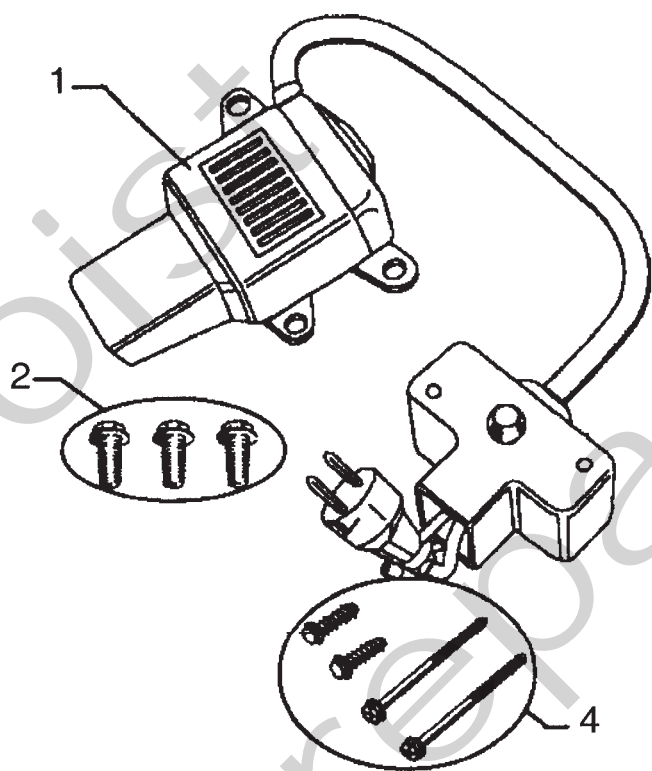

Genuine Spare Parts

Joist
Spareparts
Joist

Utgåva Issue 2005- 14		Bildnr Picture No 1639		ELSTARTSATS ART.NR 18- 1934- 13		EL.STARTER KIT ART.NO 18- 1934- 13		Sida Page 124	
Pos. Fig.	Antal/Quantity			Art nr Part No	Benämning	Description	Sats Kit	Anmärkning Notes	
	1934								
1	1			37102	Startmotor kpl	Starter motor assy		Ej ill/not ill.	
2	2			1812-1845-01	Ansattsskruv	Shoulder screw			
3	2			1812-1356-01	Skruv	Screw			
4	2			1812-1357-01	Skruv	Screw			
5	1			1812-1615-01	Förlängningssladd	Extension cord			

Utgåva Issue		Bildnr Picture No		ELSTARTSATS ART.NR 18- 1940- 13		EL.STARTER KIT ART.NO 18- 1940- 13		Sida Page	
2005- 14		1640						126	
Pos. Fig.	Antal/Quantity			Art nr Part No	Benämning	Description	Sats Kit	Anmärkning Notes	
	1940								
1	1			37217	Startmotor kpl	Starter motor assy		L = 2-1/2" L = 5/8"	
2	3			650759	Skruv	Screw			
4	2			650819	Skruv	Screw			
4	2			651032	Skruv	Screw			