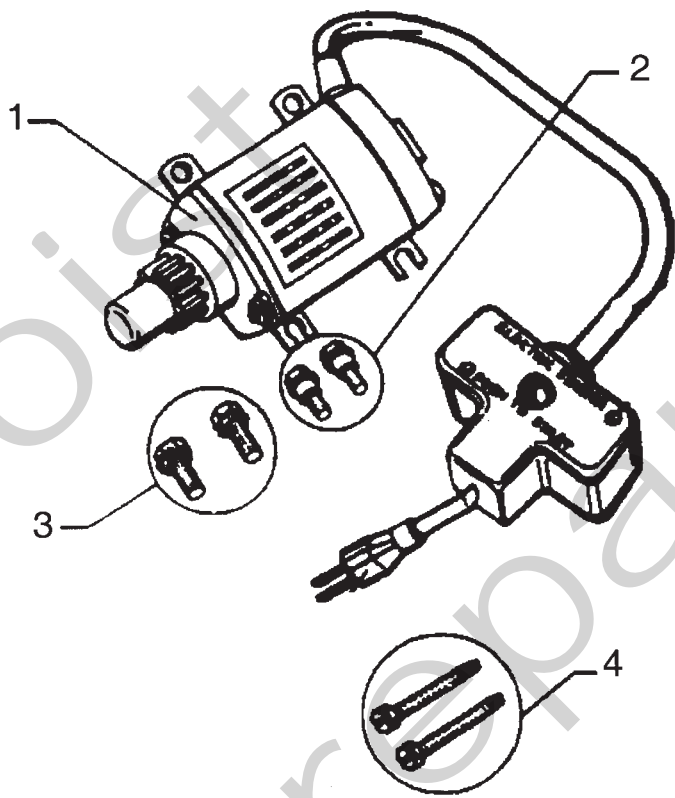

Genuine Spare Parts

Joist
Spareparts
Joist

Utgåva Issue 2005- 14		Bildnr Picture No 1639		ELSTARTSATS ART.NR 18- 1934- 13		EL.STARTER KIT ART.NO 18- 1934- 13		Sida Page 124	
Pos. Fig.	Antal/Quantity			Art nr Part No	Benämning	Description	Sats Kit	Anmärkning Notes	
	1934								
1	1			37102	Startmotor kpl	Starter motor assy		Ej ill/not ill.	
2	2			1812-1845-01	Ansattsskruv	Shoulder screw			
3	2			1812-1356-01	Skruv	Screw			
4	2			1812-1357-01	Skruv	Screw			
5	1			1812-1615-01	Förlängningssladd	Extension cord			

Utgåva Issue		Bildnr Picture No		ELSTARTSATS ART.NR 18- 1940- 13		EL.STARTER KIT ART.NO 18- 1940- 13		Sida Page	
2005- 14		1640						126	
Pos. Fig.	Antal/Quantity			Art nr Part No	Benämning	Description	Sats Kit	Anmärkning Notes	
	1940								
1	1			37217	Startmotor kpl	Starter motor assy		L = 2-1/2" L = 5/8"	
2	3			650759	Skruv	Screw			
4	2			650819	Skruv	Screw			
4	2			651032	Skruv	Screw			