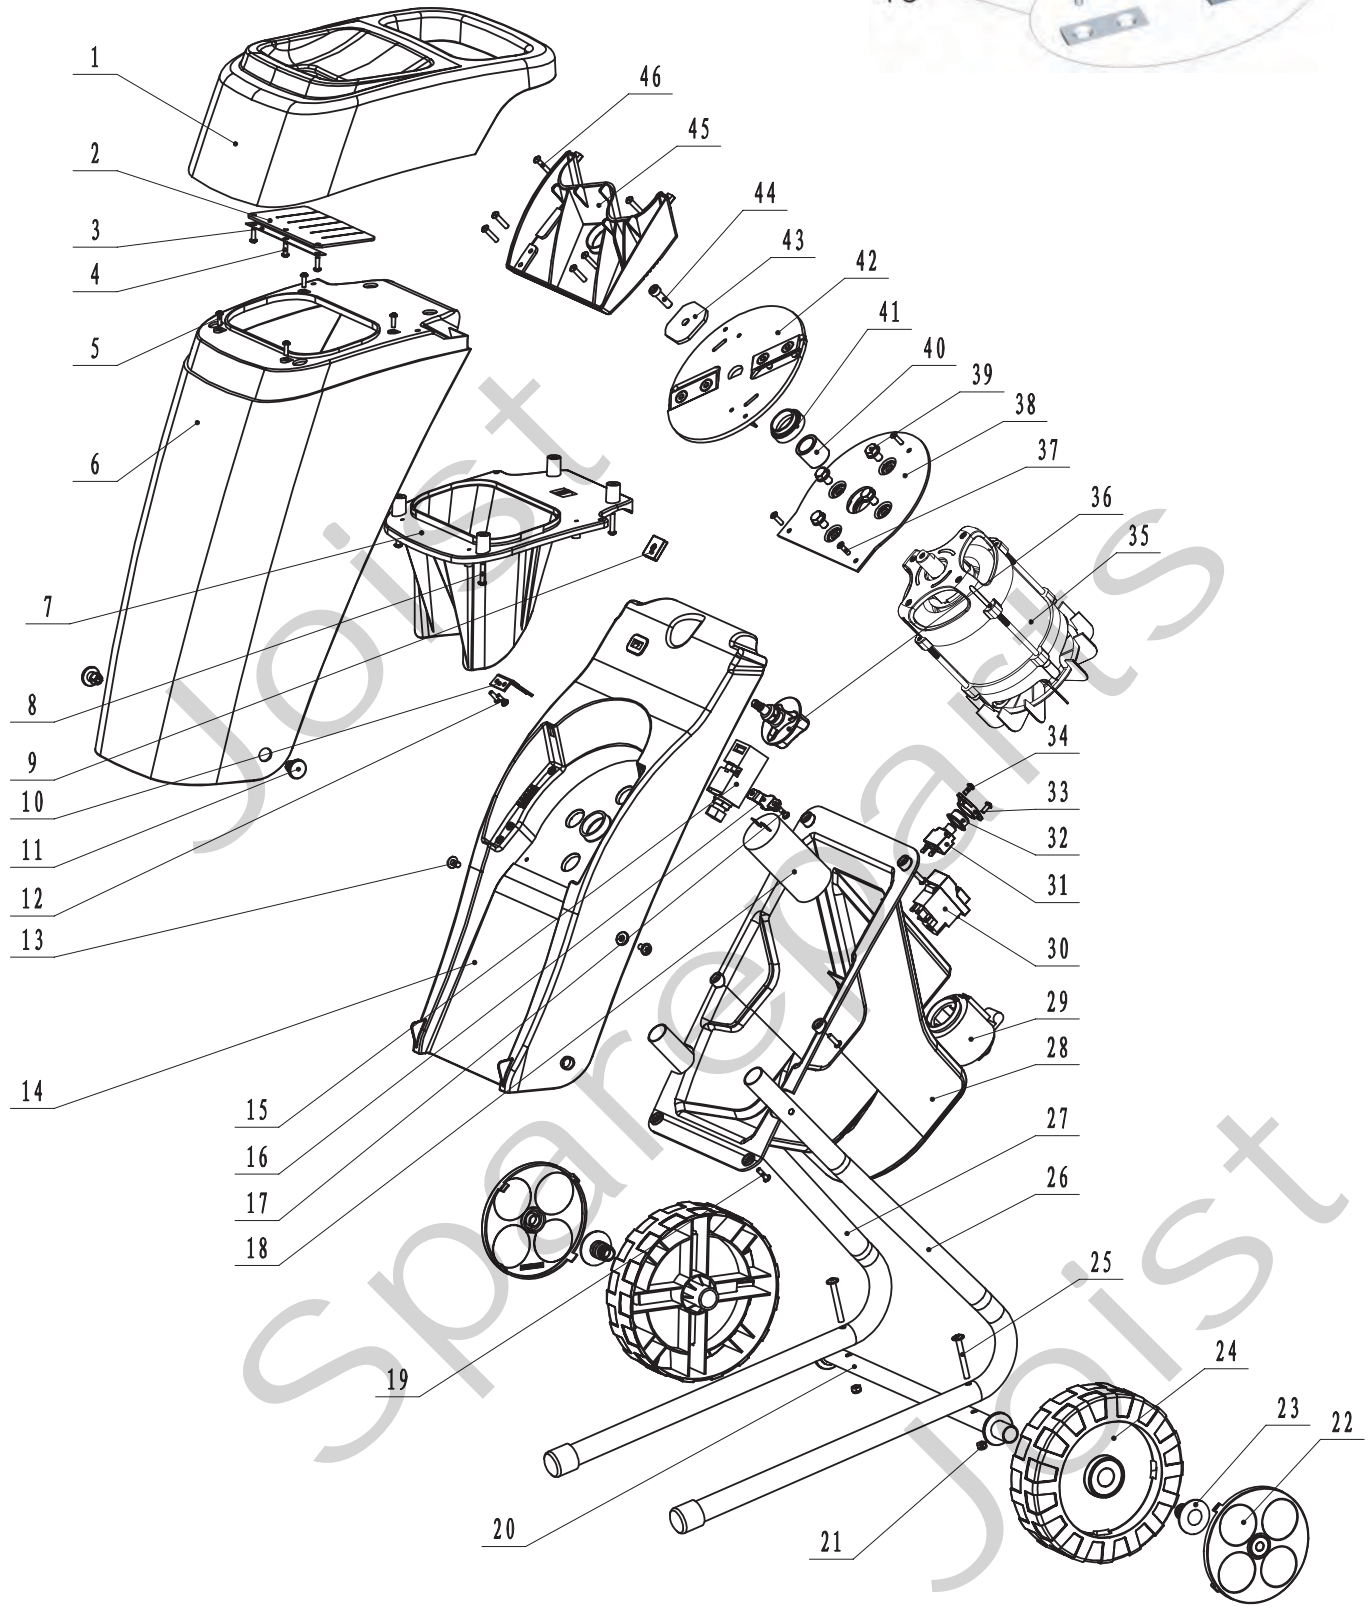

Genuine Spare Parts

Joist
Spareparts
Joist

Utgåva Issue		Bildnr Picture No		BIO- POWER KOMPOSTKVARN		BIO- POWER CHIPPER		Sida Page	
2008- 12		2051A						266	
Pos. Fig.	Antal/Quantity				Art nr Part No	Benämning	Description	Sats Kit	Anmärkning Notes
	2720 -11 -31								
1	1			1716-0086-01	Inmatningshus.....	Feeding barrel			
2	1			1716-0113-01	Gummiskydd	Rubber flap			
3	1			1716-0107-01	Platta	Bar washer			
4	3			1716-0005-01	Skruv	Screw			
5	4			9847-8025-16	Skruv	Screw			
6	1			1716-0087-01	Kåpa- gul	Main cover- yellow			
7	1			1716-0092-01	Inmatningstratt.....	Feeding inlet.....			
8	4			9847-8025-16	Skruv	Screw			
9	1			1716-0116-01	Fyrkantmutter	Square nut			
10	1			1716-0115-01	Bleck.....	Key.....			
11	2			1716-0085-01	Bult.....	Bolt			
12	2			1716-0005-01	Skruv	Screw			
13	2			1716-0060-01	Skruv	Screw			
14	1			1716-0088-01	Basplatta.....	Base plate			
15	1			1716-0072-01	Brytare	Switch			
16	1			1716-0090-01	Plastlist.....	Plastic board			
17	2			9847-8025-16	Skruv	Screw			
18	1			1716-0129-01	Kondensator	Capacitor.....			
19	2			1716-0007-01	Skruv	Screw			
20	1			1716-0101-01	Hjulaxel.....	Wheel shaft			
21	2			9799-0631-02	Mutter	Nut			
22	2			1716-0054-01	Navkapsel- gul	Wheel cover- yellow			
23	2			1716-0084-01	Plastnit	Plastic rivet			
24	2			1716-0091-01	Hjul	Wheel			
25	2			9948-0655-16	Skruv	Screw			
26	1			1716-0117-01	Ben- vä.....	Support leg- LH			
27	1			1716-0118-01	Ben- hö	Support leg- RH			
28	1			1716-0089-01	Motorkåpa	Motor cover			
29	1			1716-0119-01	Anslutn.kontakt.....	Plug			
30	1			1716-0071-01	Brytare.....	Electromagn.switch.....			
31	1			1716-0157-01	Överbelastningsskydd	Overload protector			
32	1			1716-0068-01	Tätningshylsa	Water proof sleeve			
33	1			1716-0082-01	Tryckring	Pressure ring			
34	2			1716-0062-01	Skruv	Screw			
35	1			1716-0195-01	Elmotor.....	Motor		2100W	
36	1			1716-0114-01	Lås ratt	Locking knob			
37	3			9847-7925-16	Skruv	Screw			
38	1			1716-0111-01	Motorplatta.....	Fixed plate			
39	4			1716-0035-01	Skruv	Screw			
40	1			1716-0109-01	Axelhylsa	Shaft sleeve.....			
41	1			1716-0069-01	Tätningring	Waterproof hat			
42	1			1716-0105-01	Knivskiva	Blade disc			
43	1			1716-0110-01	Knivskivsbricka.....	Blade disc washer			
44	1			1716-0058-01	Skruv	Screw			
45	1			1716-0112-01	Mothåll	Counter block.....			
46	6			1716-0005-01	Skruv	Screw			
47	4			1716-0059-01	• Skruv	• Screw			
48	1			1716-0108-01	Knivsats.....	Blade kit		2 kniv+4 skruv	