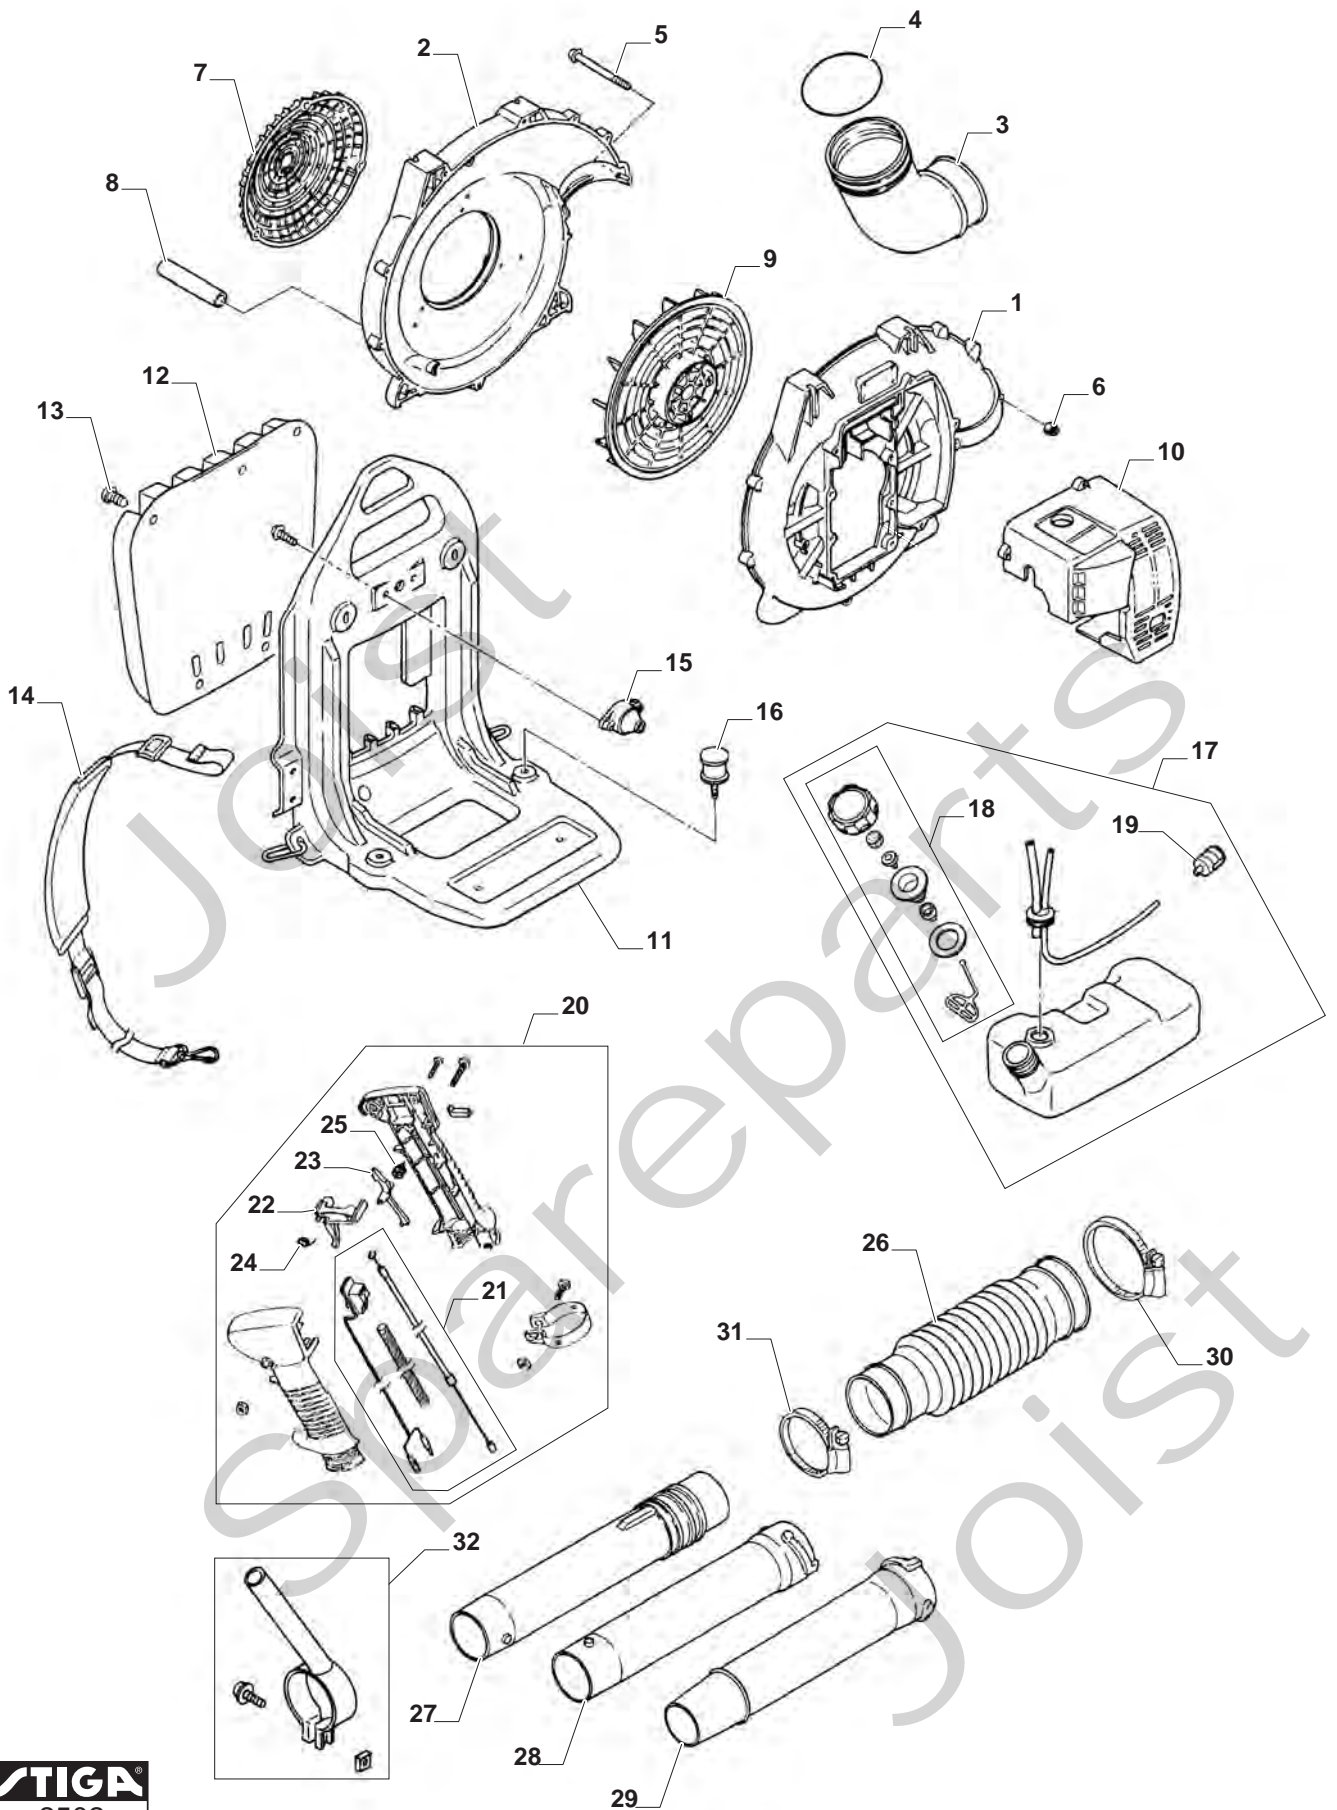

# Genuine Spare Parts

---

Joist  
Spareparts  
Joist

Utgåva Issue		Bildnr Picture No		SBL 620B BLÅSARE		SBL 620B BLOWER		Sida Page	
2008- 12		2502						362	
Pos. Fig.	Antal/Quantity				Art nr Part No	Benämning	Description	Sats Kit	Anmärkning Notes
	1162 -11								
X	1	1			123690002/0	Luftledare .....	Air conveyor.....		
X	2	1			123690003/0	Luftledare .....	Aor conveyor.....		
X	3	1			123650003/0	Rörförbindning .....	Tube connection.....		
X	4	1			112020000/0	O- ring .....	O- ring .....		
X	5	1			123878040/0	Skruv .....	Screw .....		
X	6	1			231200000/0	Mutter.....	Nut .....		
X	7	1			123109530/0	Kåpa .....	Cover .....		
X	8	1			123867007/0	Rör .....	Tube .....		
X	9	1			123876000/0	Fläkt.....	Fan .....		
X	10	1			123106016/0	Cylinderkåpa- gul .....	Cylinder cover- yellow .....		
X	11	1			123890000/0	Ryggfäste .....	Knap sack .....		
X	12	1			123669000/0	Baksida .....	Backside.....		
X	13	1			112500095/0	Nit.....	Rivet.....		
X	14	1			123046001/0	Sele .....	Harness.....		
X	15	1			123275016/0	Hylsa .....	Grommet.....		
X	16	1			123275017/0	Hylsa .....	Grommet.....		
X	17	1			183733002/0	Bränsletank kpl .....	Fuel tank assy .....		Inkl. pos 18- 19
X	18	1			183790007/0	• Tanklock .....	• Tank cap .....		
X	19	1			6995069	• Bränslefilter .....	• Fuel filter .....		
X	20	1			183300013/0	Handtag kpl .....	Handle assy.....		Inkl. pos 21- 25
X	21	1			183065010/0	• Stoppkabel.....	• Stop wire .....		
X	22	1			123315071/0	• Gasreglage.....	• Throttle lever .....		
X	23	1			123315072/0	• Säkerhetspörr .....	• Safety lever .....		
X	24	1			123430574/0	• Fjäder.....	• Spring .....		
X	25	1			123430575/0	• Fjäder.....	• Spring .....		
X	26	1			123867010/0	Rör .....	Tube .....		
X	27	1			123867008/0	Rör .....	Tube .....		
X	28	1			123867012/0	Rör .....	Tube .....		
X	29	1			123867009/0	Rör .....	Tube .....		
X	30	1			123206850/0	Klämma .....	Clamp.....		
X	31	1			123206851/0	Klämma .....	Clamp.....		
X	32	1			183780000/0	Handtagsstödt .....	Handgrip support.....		