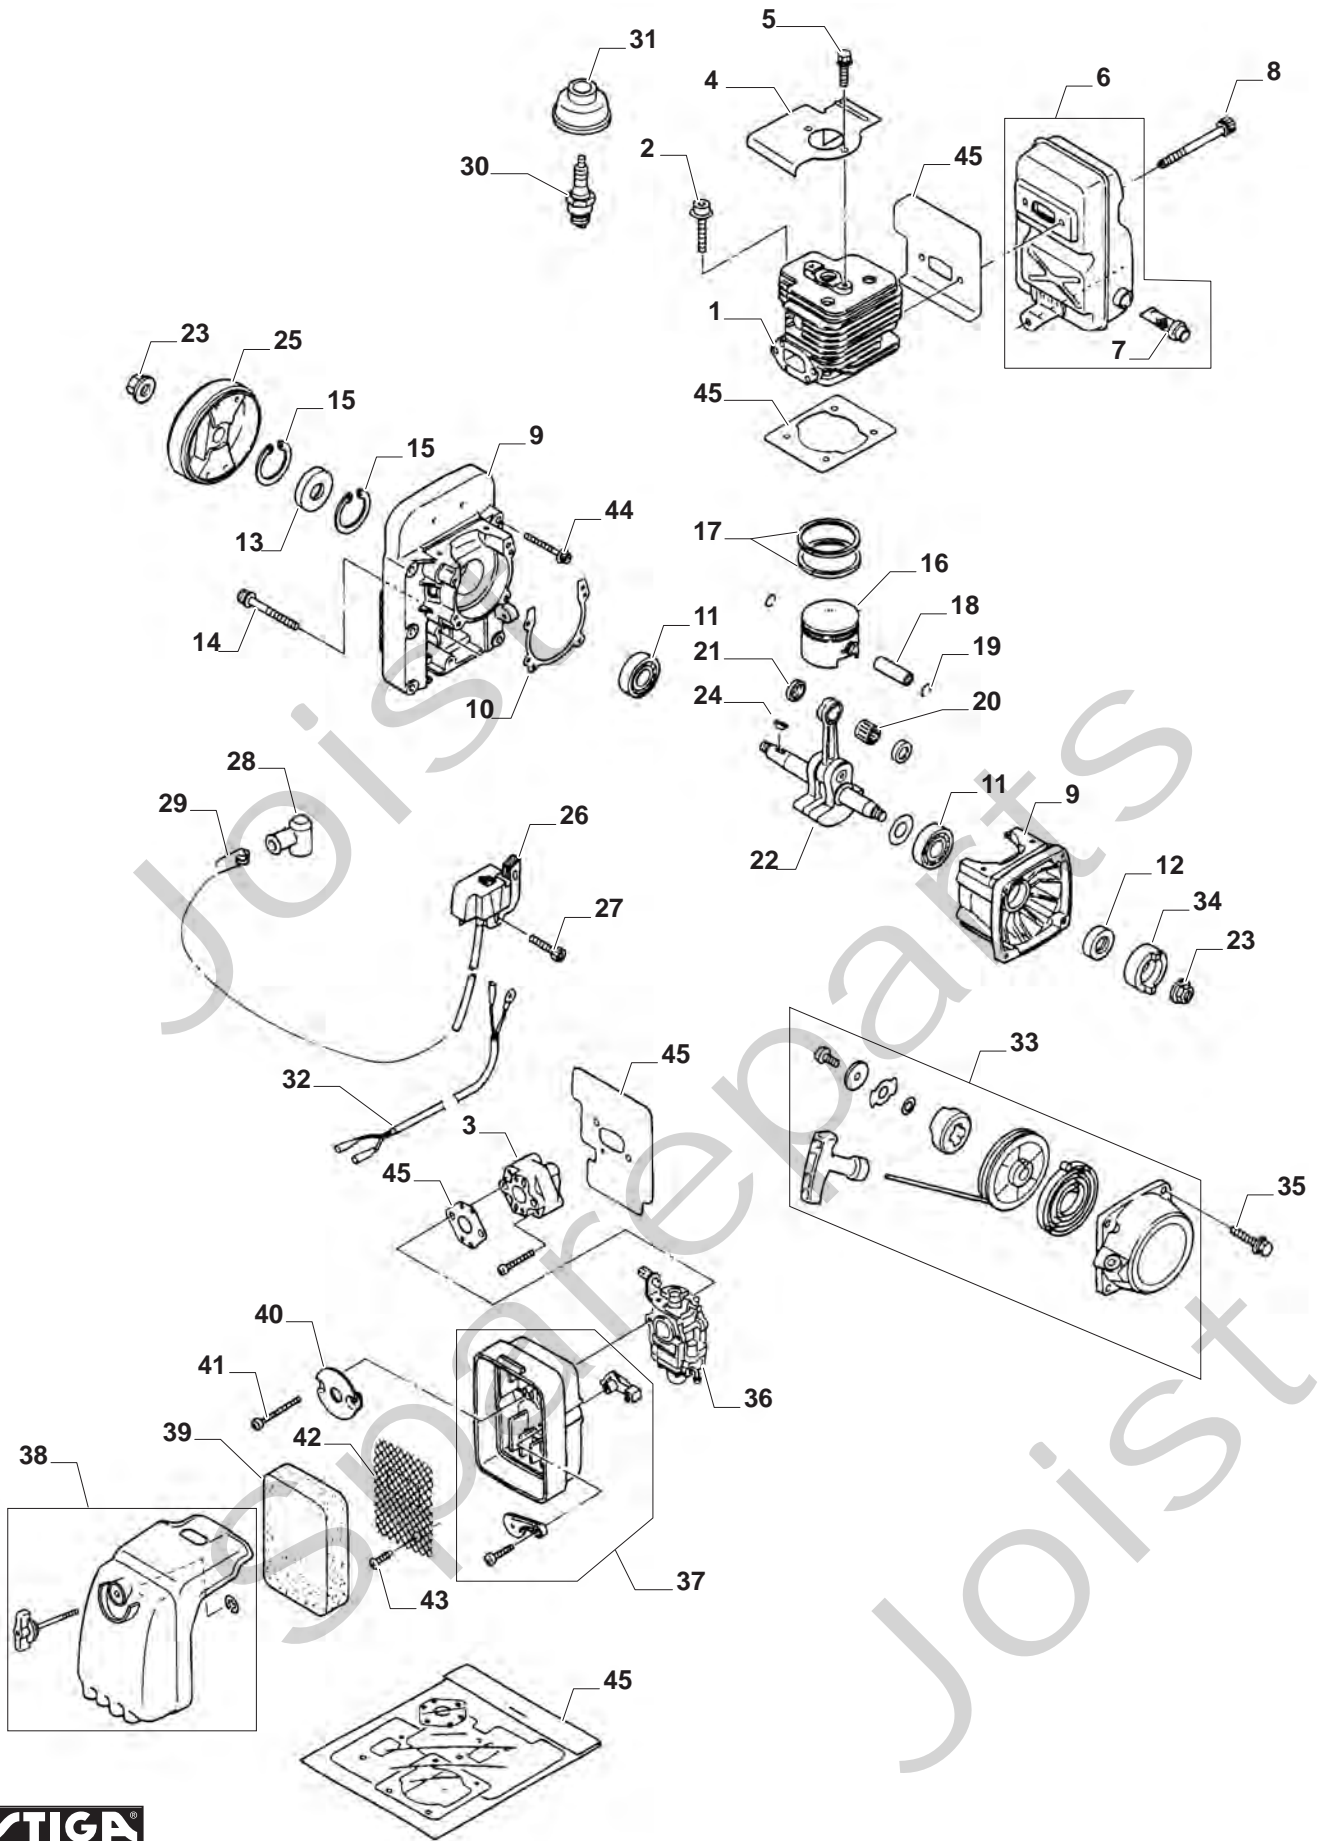

# Genuine Spare Parts

---

Joist  
Spareparts  
Joist

Utgåva Issue		Bildnr Picture No		SBL 620B BLÅSARE		SBL 620B BLOWER		Sida Page	
2008- 12		2502						362	
Pos. Fig.	Antal/Quantity				Art nr Part No	Benämning	Description	Sats Kit	Anmärkning Notes
	1162 -11								
X	1	1			123690002/0	Luftledare .....	Air conveyor.....		
X	2	1			123690003/0	Luftledare .....	Aor conveyor.....		
X	3	1			123650003/0	Rörförbindning .....	Tube connection.....		
X	4	1			112020000/0	O- ring .....	O- ring .....		
X	5	1			123878040/0	Skruv .....	Screw .....		
X	6	1			231200000/0	Mutter.....	Nut .....		
X	7	1			123109530/0	Kåpa .....	Cover .....		
X	8	1			123867007/0	Rör .....	Tube .....		
X	9	1			123876000/0	Fläkt.....	Fan .....		
X	10	1			123106016/0	Cylinderkåpa- gul .....	Cylinder cover- yellow .....		
X	11	1			123890000/0	Ryggfäste .....	Knap sack .....		
X	12	1			123669000/0	Baksida .....	Backside.....		
X	13	1			112500095/0	Nit.....	Rivet.....		
X	14	1			123046001/0	Sele .....	Harness.....		
X	15	1			123275016/0	Hylsa .....	Grommet.....		
X	16	1			123275017/0	Hylsa .....	Grommet.....		
X	17	1			183733002/0	Bränsletank kpl .....	Fuel tank assy .....		Inkl. pos 18- 19
X	18	1			183790007/0	• Tanklock .....	• Tank cap .....		
X	19	1			6995069	• Bränslefilter .....	• Fuel filter .....		
X	20	1			183300013/0	Handtag kpl .....	Handle assy.....		Inkl. pos 21- 25
X	21	1			183065010/0	• Stoppkabel.....	• Stop wire .....		
X	22	1			123315071/0	• Gasreglage.....	• Throttle lever .....		
X	23	1			123315072/0	• Säkerhetspörr .....	• Safety lever .....		
X	24	1			123430574/0	• Fjäder.....	• Spring .....		
X	25	1			123430575/0	• Fjäder.....	• Spring .....		
X	26	1			123867010/0	Rör .....	Tube .....		
X	27	1			123867008/0	Rör .....	Tube .....		
X	28	1			123867012/0	Rör .....	Tube .....		
X	29	1			123867009/0	Rör .....	Tube .....		
X	30	1			123206850/0	Klämma .....	Clamp.....		
X	31	1			123206851/0	Klämma .....	Clamp.....		
X	32	1			183780000/0	Handtagsstödt .....	Handgrip support.....		