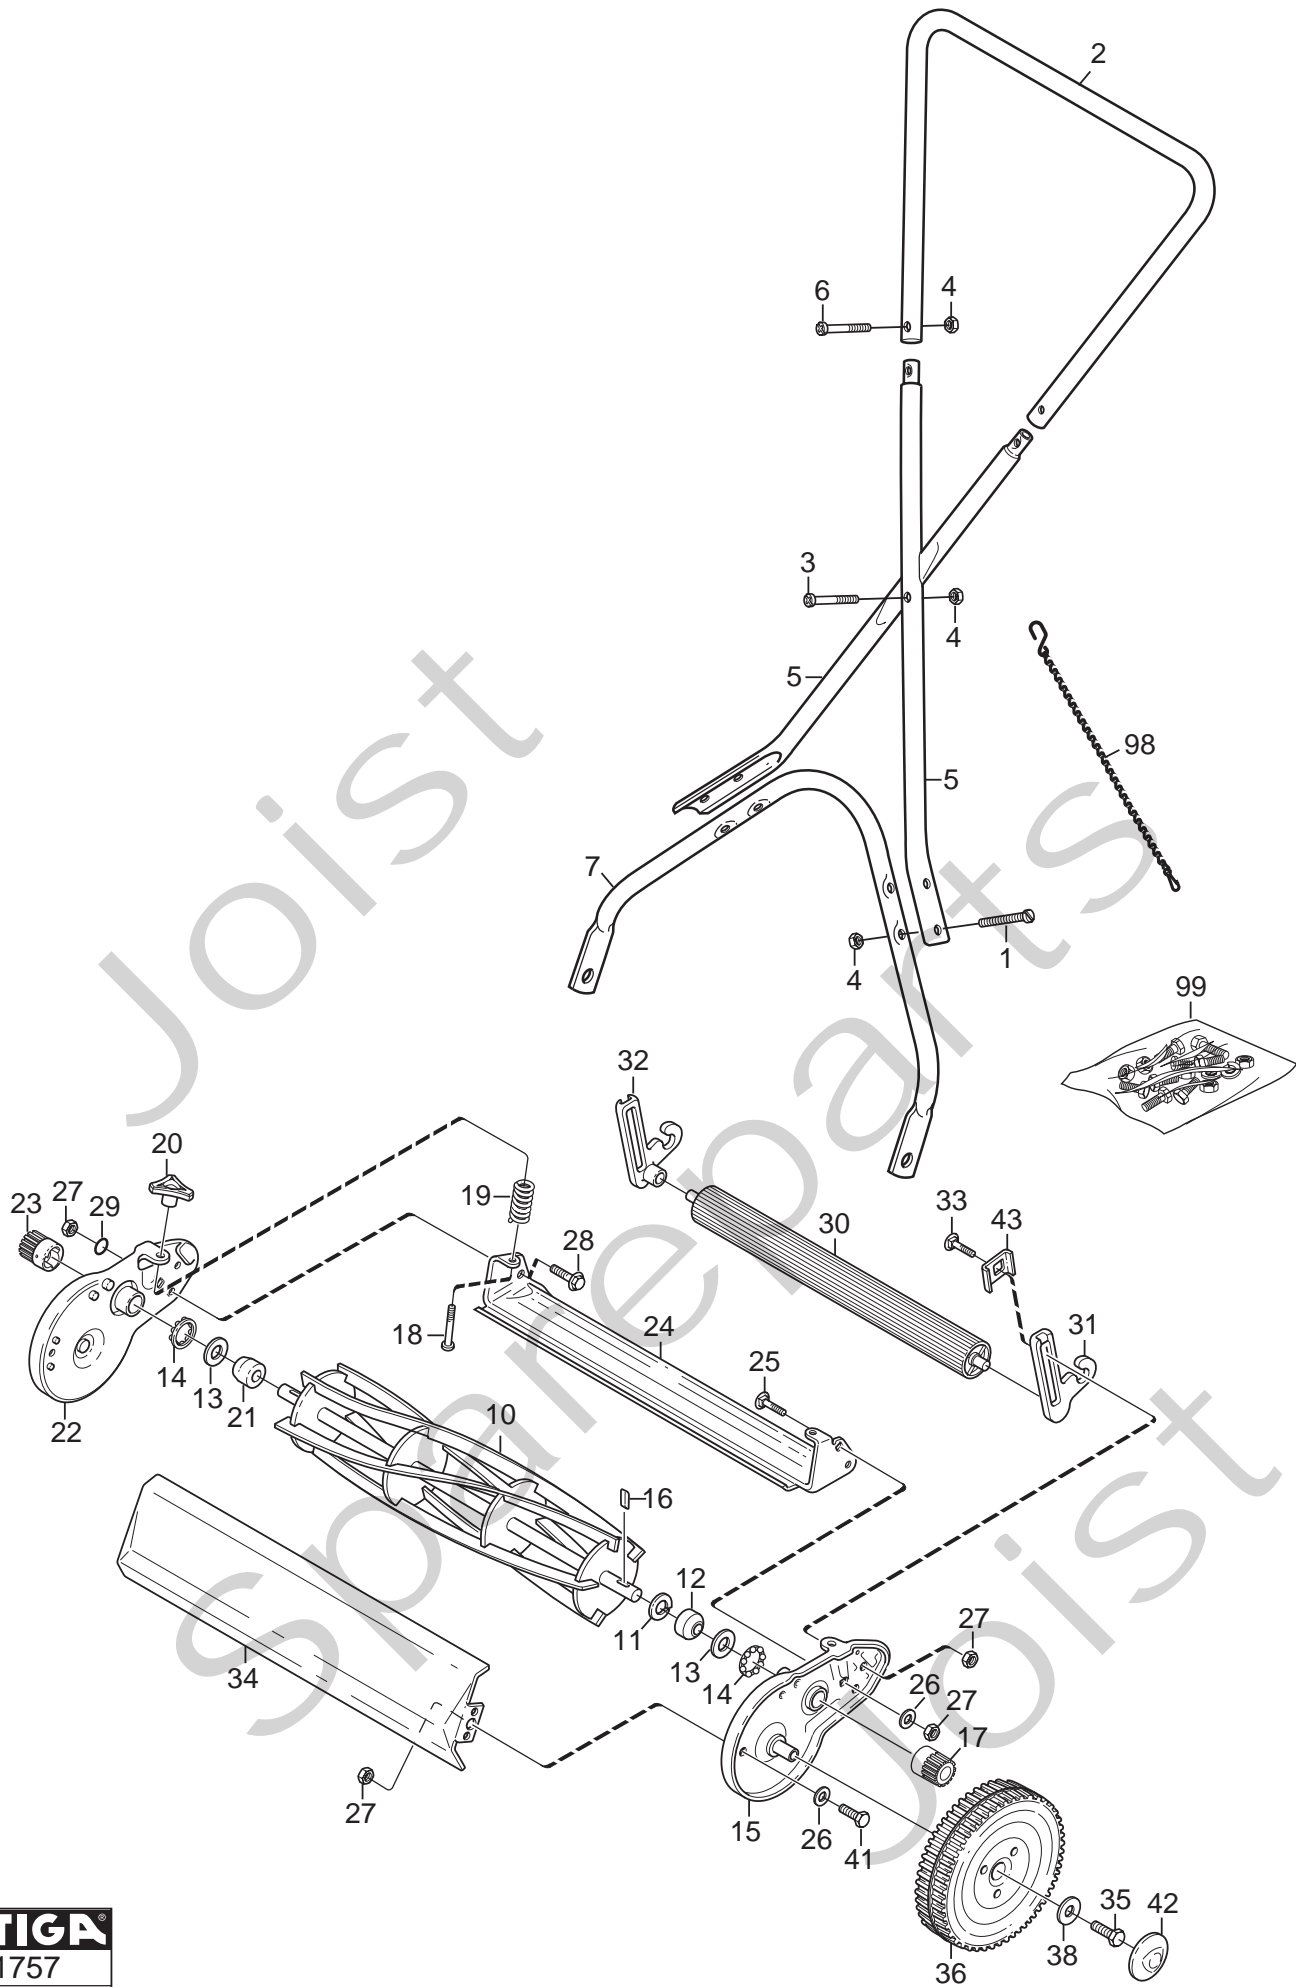

Genuine Spare Parts

Joist
Spareparts
Joist

Utgåva Issue		Bildnr Picture No		HANDYCLIP (40 cm)		HANDYCLIP (40 cm)		Sida Page	
2008- 12		1757						4	
Pos. Fig.	Antal/Quantity				Art nr Part No	Benämning	Description	Sats Kit	Anmärkning Notes
	9112 -13								
1	4			9865-0630-16	Skruv.....	Screw.....	S		
2	1			1122-0208-01	Styre- överdel	Handle upper part			
3	1			9948-0635-16	Skruv.....	Screw.....	S		
4	7			9799-0631-02	Mutter.....	Nut.....	S		
5	2			1122-0209-01	Styrrör- mittre.....	Handle tube.....			
6	2			9865-0625-16	Skruv.....	Screw.....	S		
7	1			1122-0205-02	Styre- underdel	Lower handle			
10	1			1122-0211-02	Cylinderkniv- svart.....	Cylinder- black			
11	1			1122-0217-01	Fjäder.....	Spring conus.....			
12	1			1122-0201-01	Kona (lös).....	Conus (mobile)			
13	2			1122-0210-01	Tätningring	Joint ring.....			
14	2			1122-0218-01	Kullager	Ball bearing			
15	1			1122-0213-01	Gavel- vä.....	Flange- LH			
16	2			1122-0202-01	Spärrhake	Catch			
17	1			1122-0219-01	Drev- vä.....	Toothed wheel- LH			
18	2			1122-0222-01	Skruv.....	Adjusting screw			
19	2			1122-0221-01	Fjäder.....	Spring			
20	2			1122-0215-01	Justerrätt	Adjusting knob			
21	1			1122-0236-01	Kona (fast).....	Conus (fixed)			
22	1			1122-0214-01	Gavel- hö	Flange- RH			
23	1			1122-0220-01	Drev- hö.....	Toothed wheel- RH			
24	1			1122-0216-02	Underkniv	Blade support.....			
25	2			1122-0223-01	Skruv.....	Screw.....			
26	4			9699-0062-02	Planbricka.....	Flat washer.....			
27	8			9799-0831-02	Mutter.....	Nut.....			
28	2			1117-1241-01	Bult.....	Bolt			
29	2			9683-0030-02	Låsbricka	Lock washer			
30	1			1122-0212-02	Rulle	Roller			
31	1			1122-0225-01	Rullhållare- vä.....	Roller holder- LH.....			
32	1			1122-0226-01	Rullhållare- hö	Roller holder- RH			
33	2			9898-0820-16	Skruv.....	Screw.....			
34	1			1122-0206-02	Frontplåt	Decorating plate.....			
35	2			9997-0812-16	Skruv.....	Screw.....			
36	2			1122-0203-01	Fälg + däck kpl.....	Rim + tyre assy			
38	2			1122-0204-01	Bricka	Washer.....			
41	2			9997-0816-16	Skruv.....	Screw.....			
42	2			1122-0230-01	Navkapsel	Hub cap.....			
43	2			1122-0342-01	Bricka	Washer.....			
98	1			1129-0019-01	Kätting- uppsamlare.....	Chain- grass collector			
99	1			1122-0333-01	Mont.sats	Assy kit		Märkta S/marked S	