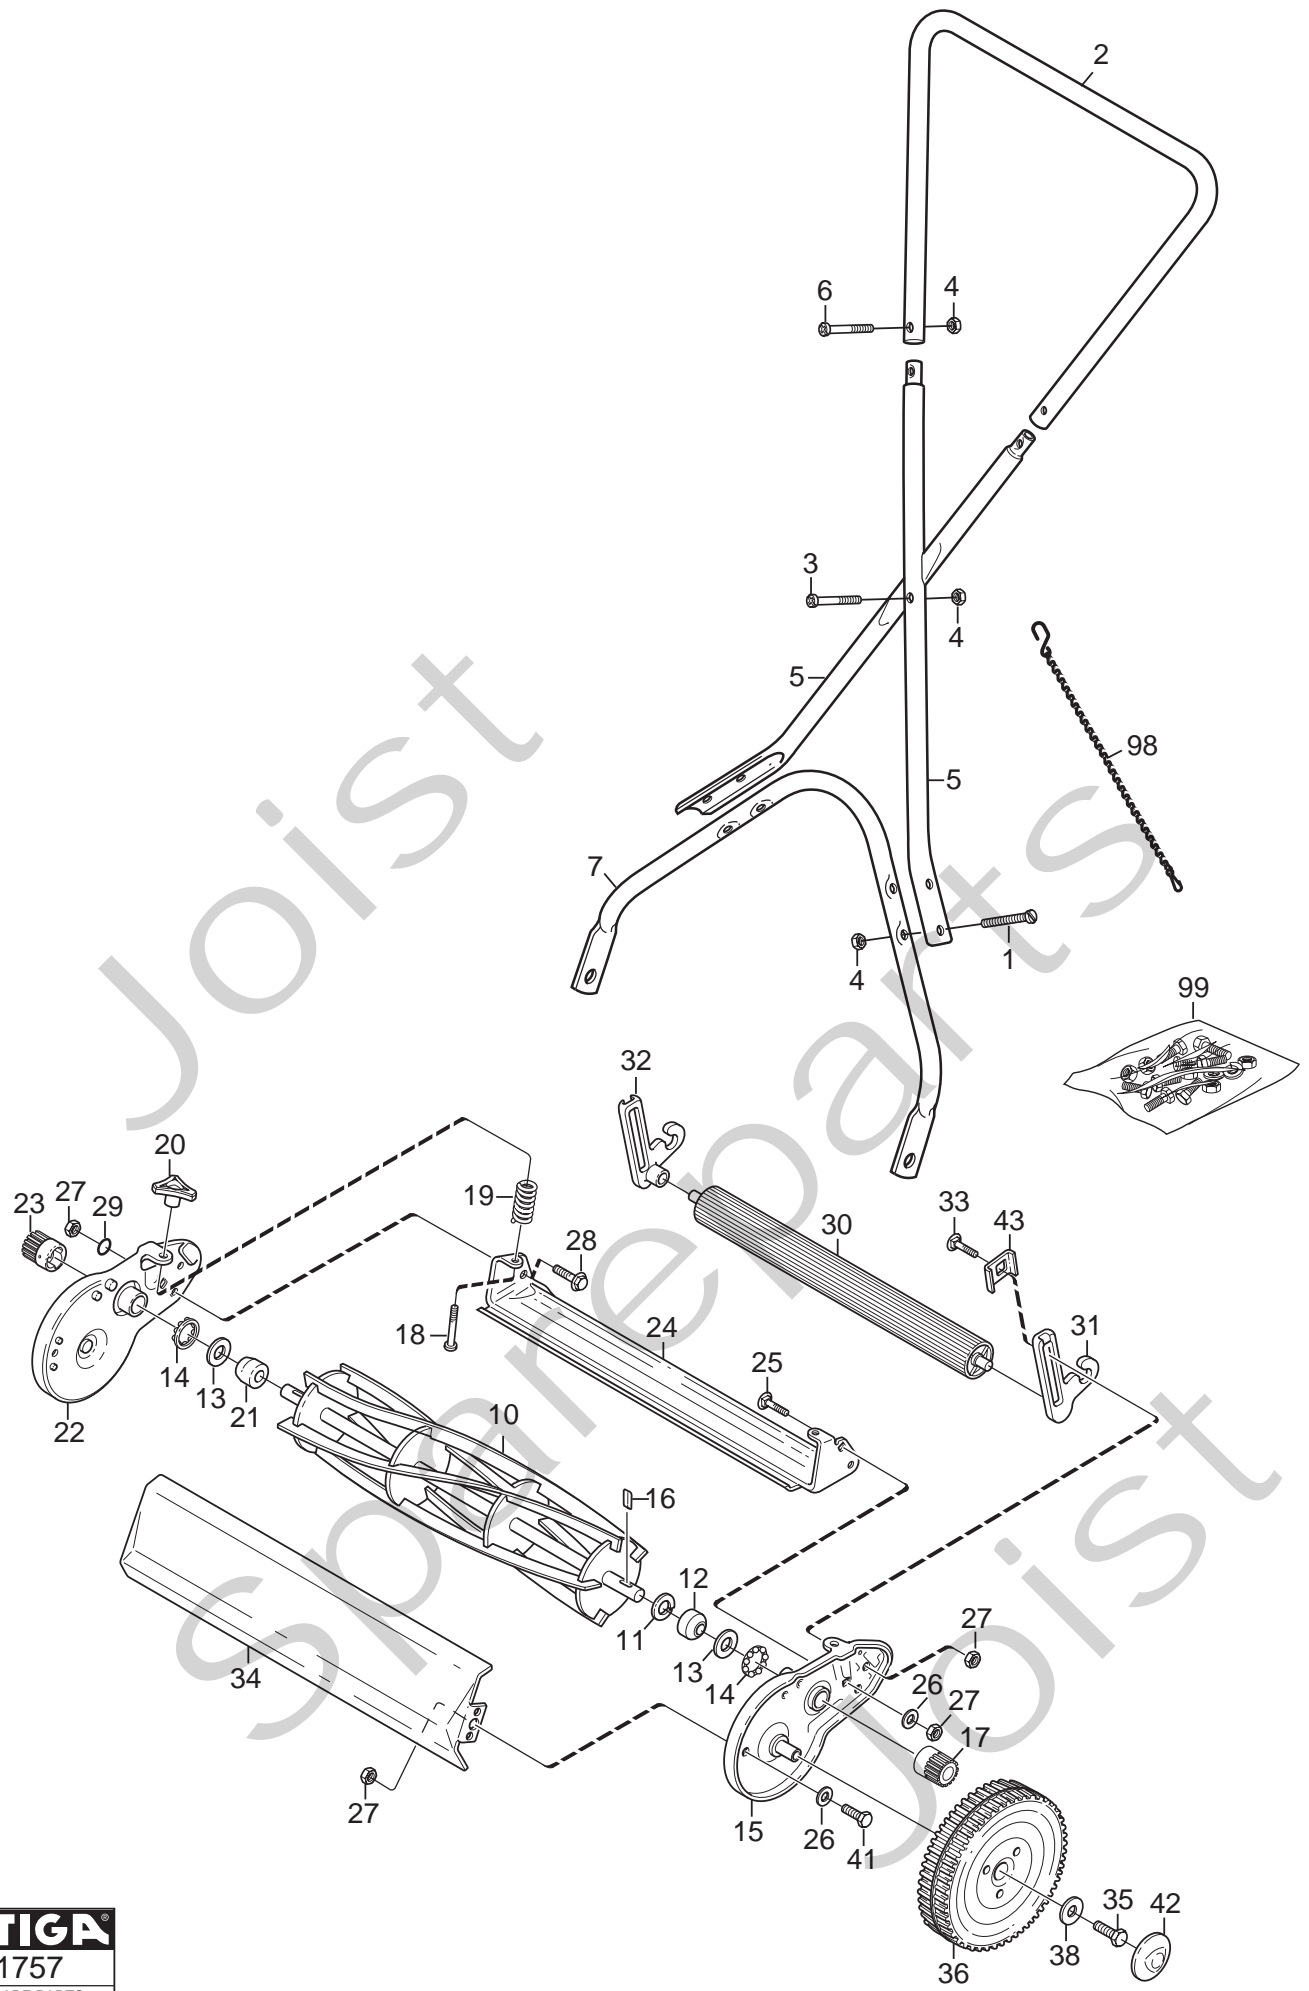

Genuine Spare Parts

Joist
Spareparts
Joist

Utgåva Issue		Bildnr Picture No		HANDYCLIP (40 cm)		HANDYCLIP (40 cm)		Sida Page	
2007- 12		1757						4	
Pos. Fig.	Antal/Quantity				Art nr Part No	Benämning	Description	Sats Kit	Anmärkning Notes
	9112 -13								
1	4			9865-0630-16	Skruv.....	Screw.....	S		
2	1			1122-0208-01	Styre- överdel	Handle upper part			
3	1			9948-0635-16	Skruv.....	Screw.....	S		
4	7			9799-0631-02	Mutter.....	Nut.....	S		
5	2			1122-0209-01	Styrrör- mittre.....	Handle tube.....			
6	2			9865-0625-16	Skruv.....	Screw.....	S		
7	1			1122-0205-02	Styre- underdel	Lower handle			
10	1			1122-0211-02	Cylinderkniv- svart.....	Cylinder- black			
11	1			1122-0217-01	Fjäder.....	Spring conus.....			
12	1			1122-0201-01	Kona (lös).....	Conus (mobile)			
13	2			1122-0210-01	Tätningring	Joint ring.....			
14	2			1122-0218-01	Kullager	Ball bearing			
15	1			1122-0213-01	Gavel- vä.....	Flange- LH			
16	2			1122-0202-01	Spärrhake	Catch			
17	1			1122-0219-01	Drev- vä.....	Toothed wheel- LH			
18	2			1122-0222-01	Skruv.....	Adjusting screw			
19	2			1122-0221-01	Fjäder.....	Spring			
20	2			1122-0215-01	Justerrätt	Adjusting knob			
21	1			1122-0236-01	Kona (fast).....	Conus (fixed)			
22	1			1122-0214-01	Gavel- hö	Flange- RH			
23	1			1122-0220-01	Drev- hö.....	Toothed wheel- RH			
24	1			1122-0216-02	Underkniv	Blade support.....			
25	2			1122-0223-01	Skruv.....	Screw.....			
26	4			9699-0062-02	Planbricka.....	Flat washer.....			
27	8			9799-0831-02	Mutter.....	Nut.....			
28	2			1117-1241-01	Bult.....	Bolt			
29	2			9683-0030-02	Låsbricka	Lock washer			
30	1			1122-0212-02	Rulle	Roller			
31	1			1122-0225-01	Rullhållare- vä.....	Roller holder- LH.....			
32	1			1122-0226-01	Rullhållare- hö	Roller holder- RH			
33	2			9898-0820-16	Skruv.....	Screw.....			
34	1			1122-0206-02	Frontplåt	Decorating plate.....			
35	2			9997-0812-16	Skruv.....	Screw.....			
36	2			1122-0203-01	Fälg + däck kpl.....	Rim + tyre assy			
38	2			1122-0204-01	Bricka	Washer.....			
41	2			9997-0816-16	Skruv.....	Screw.....			
42	2			1122-0230-01	Navkapsel	Hub cap.....			
43	2			1122-0342-01	Bricka	Washer.....			
98	1			1129-0019-01	Kätting- uppsamlare.....	Chain- grass collector			
99	1			1122-0333-01	Mont.sats	Assy kit		Märkta S/marked S	