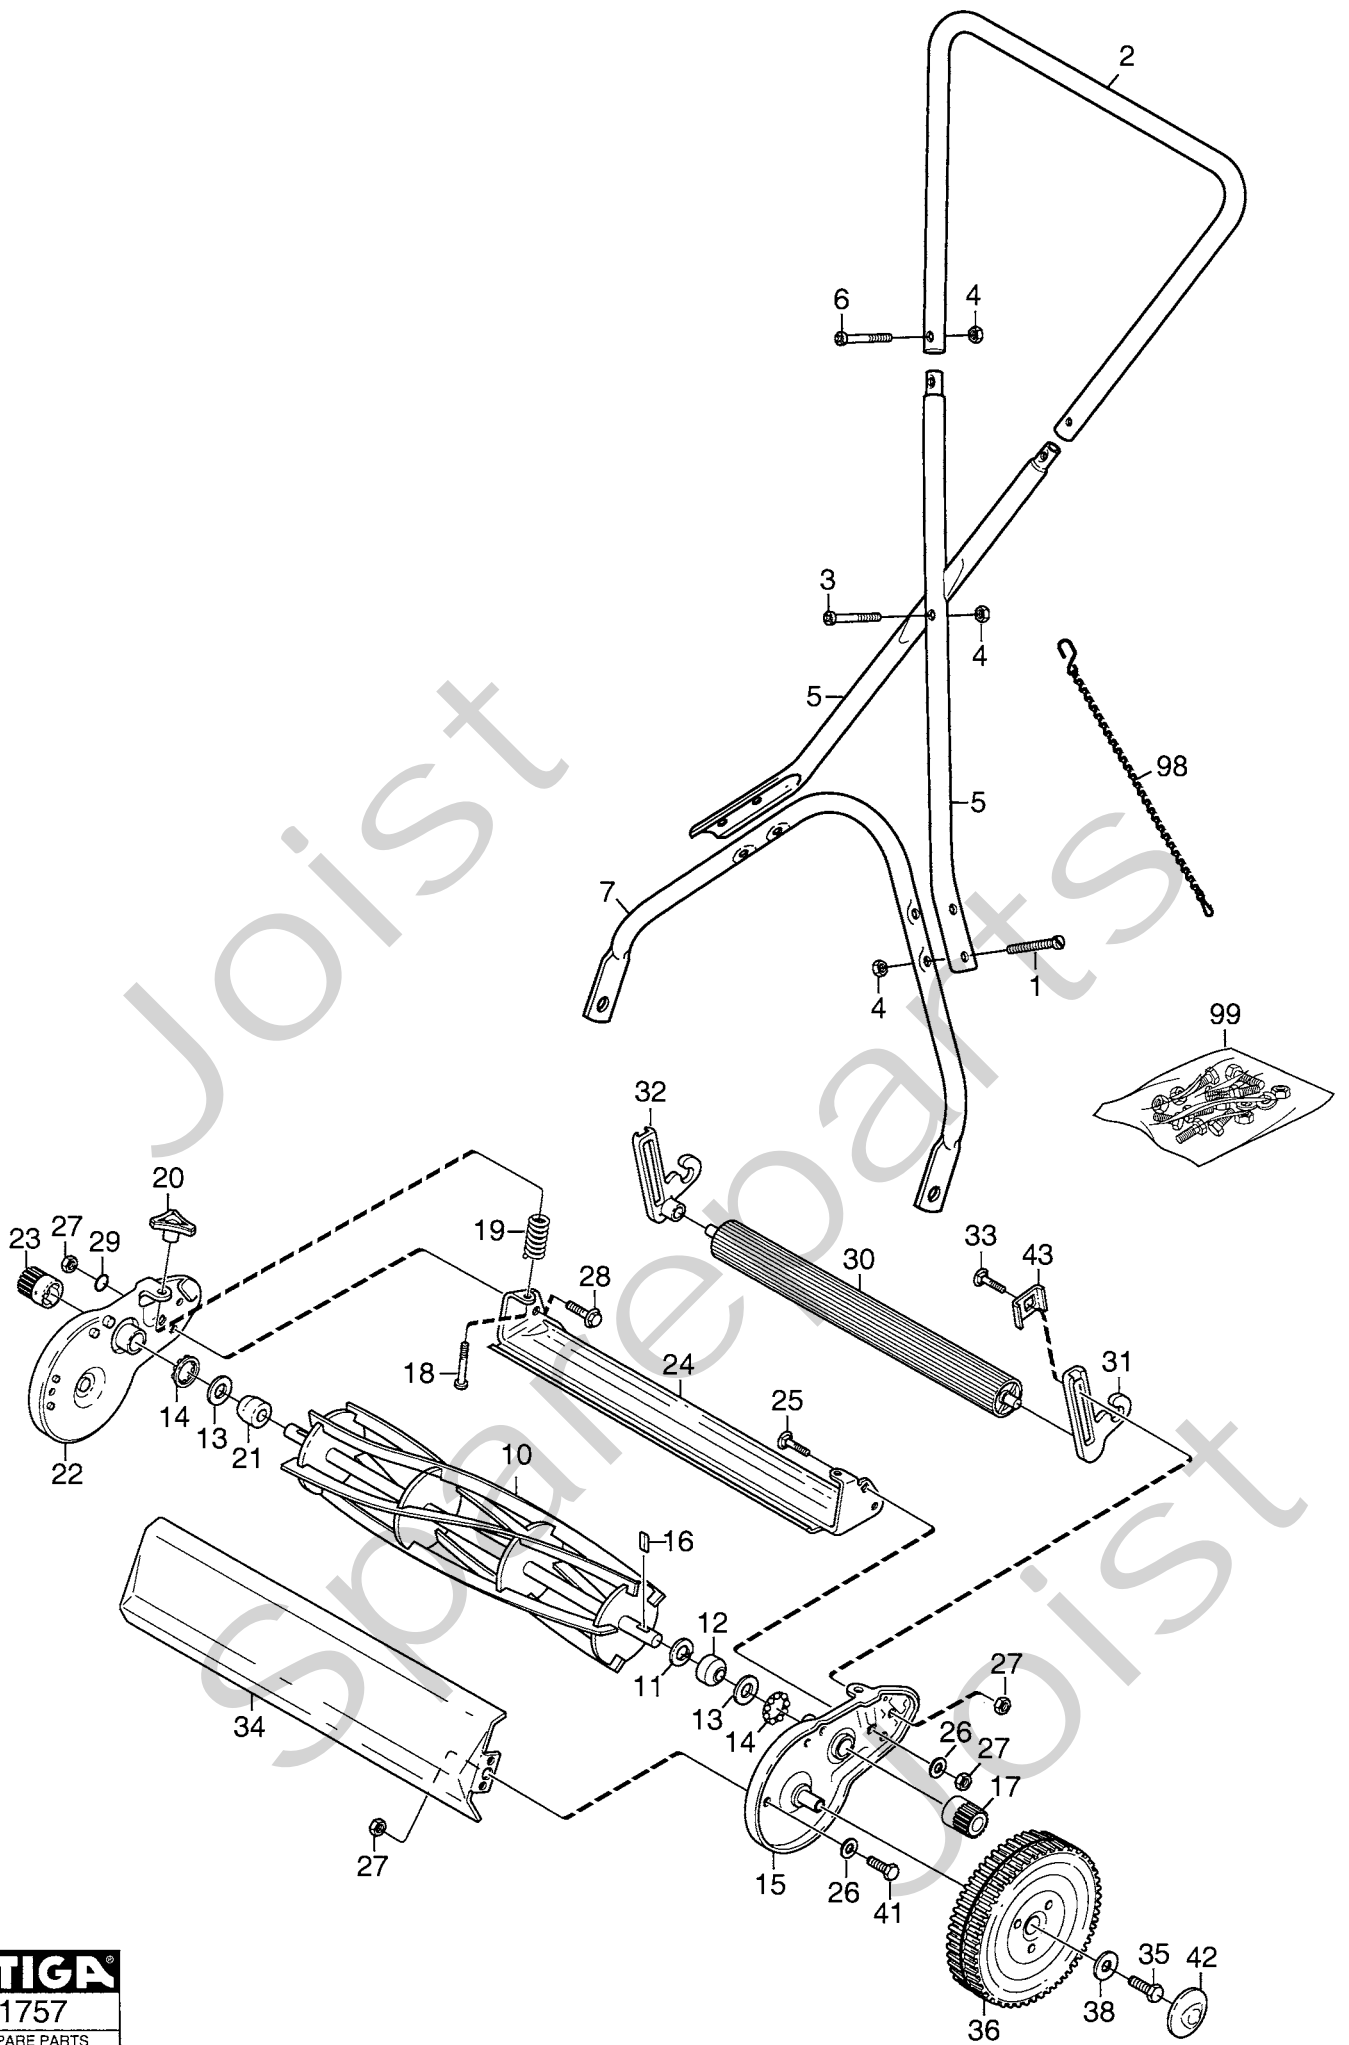

Genuine Spare Parts

Joist
Spareparts
Joist

Utgåva Issue		Bildnr Picture No		HANDYCLIP (40 cm)		HANDYCLIP (40 cm)		Sida Page	
2006-12		1757						4	
Pos. Fig.	Antal/Quantity			Art nr Part No	Benämning	Description	Sats Kit	Anmärkning Notes	
	9112 -13								
1	4			9865-0630-16	Skruv.....	Screw.....	S		
2	1			1122-0208-01	Styre-överdel.....	Handle upper part.....			
3	1			9948-0635-16	Skruv.....	Screw.....	S		
4	7			9799-0631-02	Mutter.....	Nut.....	S		
5	2			1122-0209-01	Styrrör-mittre.....	Handle tube.....			
6	2			9865-0625-16	Skruv.....	Screw.....	S		
7	1			1122-0205-02	Styre-underdel.....	Lower handle.....			
10	1			1122-0211-02	Cylinderkniv-svart.....	Cylinder-black.....			
11	1			1122-0217-01	Fjäder.....	Spring conus.....			
12	1			1122-0201-01	Kona (lös).....	Conus (mobile).....			
13	2			1122-0210-01	Tätningarring.....	Joint ring.....			
14	2			1122-0218-01	Kullager.....	Ball bearing.....			
15	1			1122-0213-01	Gavel-vä.....	Flange-LH.....			
16	2			1122-0202-01	Spärrhake.....	Catch.....			
17	1			1122-0219-01	Drev-vä.....	Toothed wheel-LH.....			
18	2			1122-0222-01	Skruv.....	Adjusting screw.....			
19	2			1122-0221-01	Fjäder.....	Spring.....			
20	2			1122-0215-01	Justerratt.....	Adjusting knob.....			
21	1			1122-0236-01	Kona (fast).....	Conus (fixed).....			
22	1			1122-0214-01	Gavel-hö.....	Flange-RH.....			
23	1			1122-0220-01	Drev-hö.....	Toothed wheel-RH.....			
24	1			1122-0216-02	Underkniv.....	Blade support.....			
25	2			1122-0223-01	Skruv.....	Screw.....			
26	4			9699-0062-02	Planbricka.....	Flat washer.....			
27	8			9799-0831-02	Mutter.....	Nut.....			
28	2			1117-1241-01	Bult.....	Bolt.....			
29	2			9683-0030-02	Låsbricka.....	Lock washer.....			
30	1			1122-0212-02	Rulle.....	Roller.....			
31	1			1122-0225-01	Rullhållare-vä.....	Roller holder-LH.....			
32	1			1122-0226-01	Rullhållare-hö.....	Roller holder-RH.....			
33	2			9898-0820-16	Skruv.....	Screw.....			
34	1			1122-0206-02	Frontplåt.....	Decorating plate.....			
35	2			9997-0812-16	Skruv.....	Screw.....			
36	2			1122-0203-01	Fälg + däck kpl.....	Rim + tyre assy.....			
38	2			1122-0204-01	Bricka.....	Washer.....			
41	2			9997-0816-16	Skruv.....	Screw.....			
42	2			1122-0230-01	Navkapsel.....	Hub cap.....			
43	2			1122-0342-01	Bricka.....	Washer.....			
98	1			1129-0019-01	Kätting-uppsamlare.....	Chain-grass collector.....			
99	1			1122-0333-01	Mont.sats.....	Assy kit.....		Märkta S/marked S	