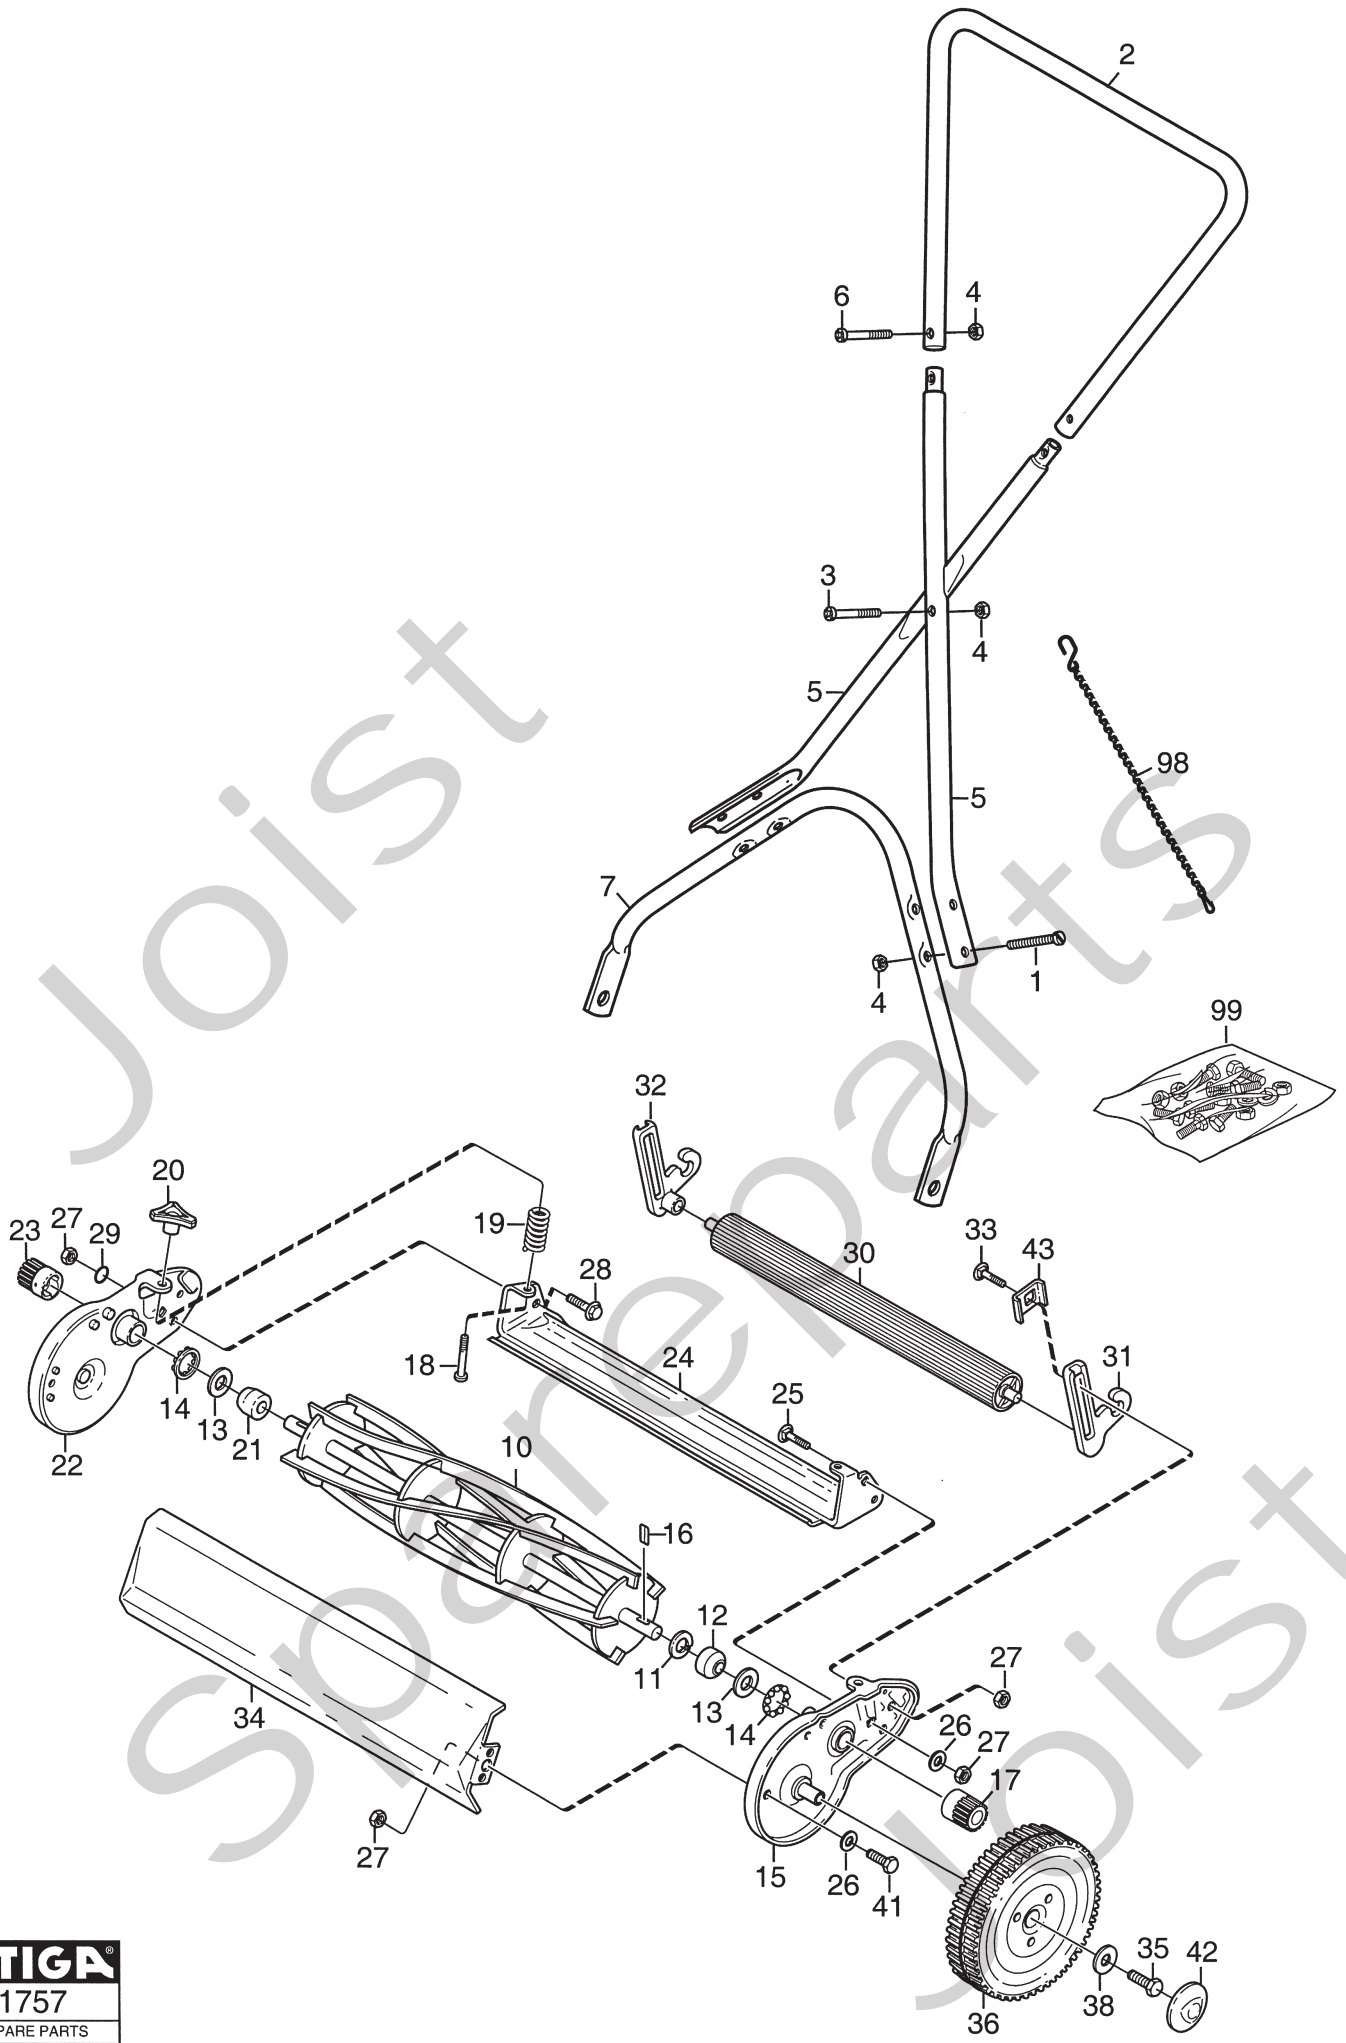

# Genuine Spare Parts

---

Joist  
Spareparts  
Joist

**STIGA**  
 1757  
 SPARE PARTS

Utgåva Issue		Bildnr Picture No		HANDYCLIP (40 cm)		HANDYCLIP (40 cm)		Sida Page	
2005-12		1757						4	
Pos. Fig.	Antal/Quantity			Art nr Part No	Benämning	Description	Sats Kit	Anmärkning Notes	
	9112								
1	4			9865-0630-16	Skruv .....	Screw .....	S		
2	1			1122-0208-01	Styre-överdel .....	Handle upper part .....			
3	1			9948-0635-16	Skruv .....	Screw .....	S		
4	7			9799-0631-02	Mutter .....	Nut .....	S		
5	2			1122-0209-01	Styrrör- mittre .....	Handle tube .....			
6	2			9865-0625-16	Skruv .....	Screw .....	S		
7	1			1122-0205-02	Styre- underdel .....	Lower handle .....			
10	1			1122-0211-02	Cylinderkniv- svart .....	Cylinder- black .....			
11	1			1122-0217-01	Fjäder .....	Spring conus .....			
12	1			1122-0201-01	Kona (lös) .....	Conus (mobile) .....			
13	2			1122-0210-01	Tätningring .....	Joint ring .....			
14	2			1122-0218-01	Kullager .....	Ball bearing .....			
15	1			1122-0213-01	Gavel- vä .....	Flange- LH .....			
16	2			1122-0202-01	Spärrhake .....	Catch .....			
17	1			1122-0219-01	Drev- vä .....	Toothed wheel- LH .....			
18	2			1122-0222-01	Skruv .....	Adjusting screw .....			
19	2			1122-0221-01	Fjäder .....	Spring .....			
20	2			1122-0215-01	Justerratt .....	Adjusting knob .....			
21	1			1122-0236-01	Kona (fast) .....	Conus (fixed) .....			
22	1			1122-0214-01	Gavel- hö .....	Flange- RH .....			
23	1			1122-0220-01	Drev- hö .....	Toothed wheel- RH .....			
24	1			1122-0216-02	Underkniv .....	Blade support .....			
25	2			1122-0223-01	Skruv .....	Screw .....			
26	4			9699-0062-02	Planbricka .....	Flat washer .....			
27	8			9799-0831-02	Mutter .....	Nut .....			
28	2			1117-1241-01	Bult .....	Bolt .....			
29	2			9683-0030-02	Låsbricka .....	Lock washer .....			
30	1			1122-0212-02	Rulle .....	Roller .....			
31	1			1122-0225-01	Rullhållare- vä .....	Roller holder- LH .....			
32	1			1122-0226-01	Rullhållare- hö .....	Roller holder- RH .....			
33	2			9898-0820-16	Skruv .....	Screw .....			
34	1			1122-0206-02	Frontplåt .....	Decorating plate .....			
35	2			9997-0812-16	Skruv .....	Screw .....			
36	2			1122-0203-01	Fälg + däck kpl .....	Rim + tyre assy .....			
38	2			1122-0204-01	Bricka .....	Washer .....			
41	2			9997-0816-16	Skruv .....	Screw .....			
42	2			1122-0230-01	Navkapsel .....	Hub cap .....			
X 43	2			1122-0342-01	Bricka .....	Washer .....			
98	1			1129-0019-01	Kätting- uppsamlare .....	Chain- grass collector .....			
99	1			1122-0333-01	Mont.sats .....	Assy kit .....		Märkta S/marked S	