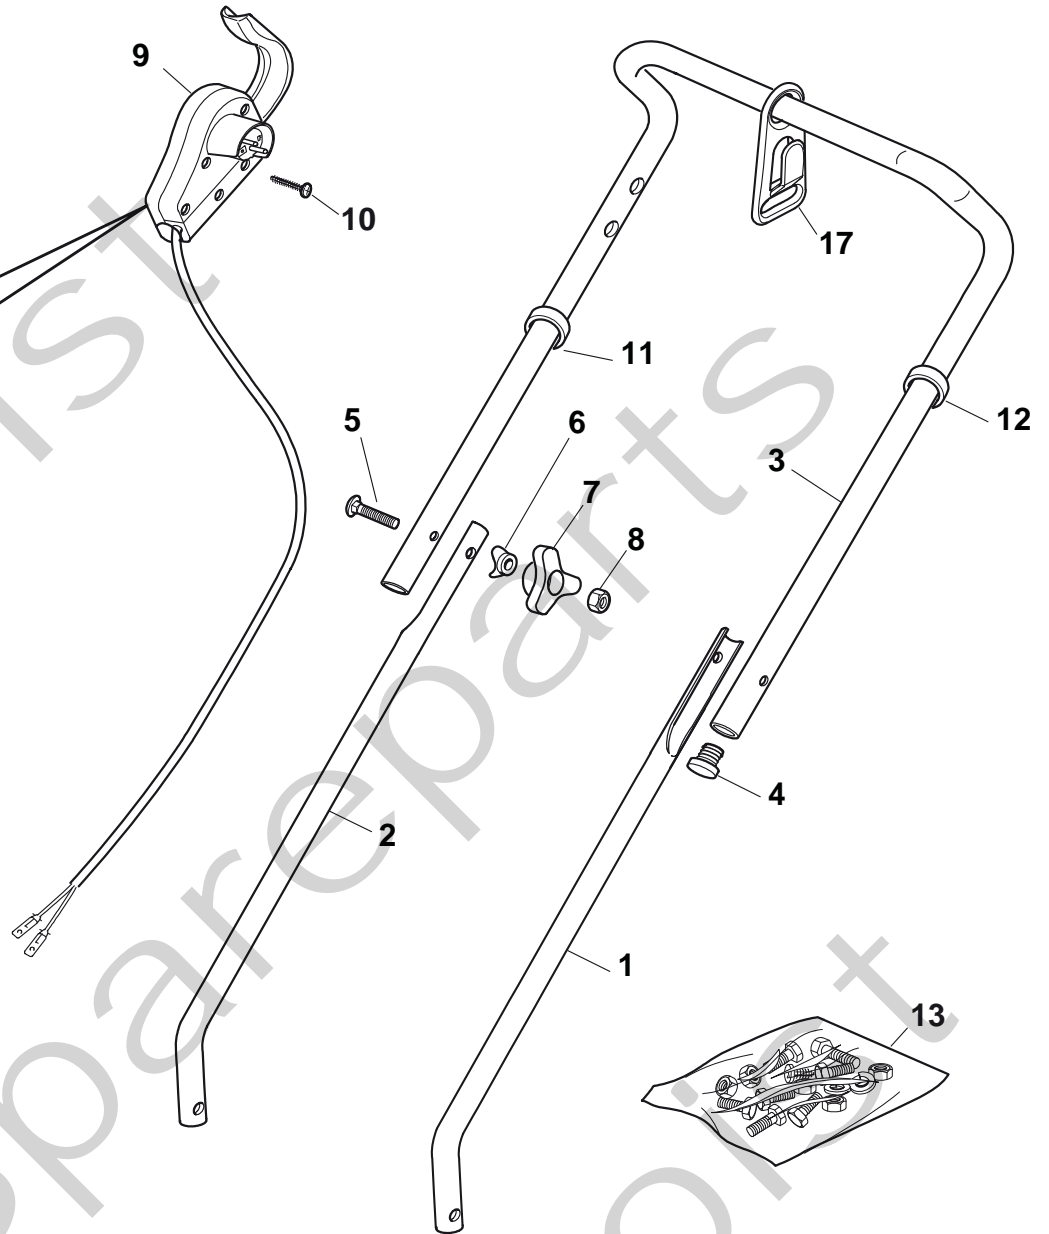

STIGA®

COLLECTOR 35 EL

COLLECTOR 35 EL

Pos. Fig.	Antal Quantity	Art No Part No	Benämning	Description	Anmärkning Notes
1	1	81001560/0	Chassi-röd	Deck Red	
2	4	22785087/1	Hjulhållare	Support, Wheels	
3	1	22512530/0	Stift	Pin	
4	1	22450250/0	Fjäder	Spring	
5	1	22600055/1	Lucka	Stone-Guard	
6	2	12728450/0	Skruv	Screw	
7	2	22686083/0	Hjul Ø 130	Wheel Ø 130	
8	2	22110420/0	Navkapsel	Hub Cap Yellow	
9	4	22524337/0	Stift	Pin	
10	2	22686085/0	Hjul Ø 160	Wheel Ø 160	
11	2	22110449/0	Navkapsel-vit	Hub Cap Yellow	
12	4	22167700/0	Distans	Spacer	
13	1	118563658/0	Elmotor	Motor	
14	4	12735410/0	Skruv	Screw	
19	1	322465602/1	Fläkt	Hub Fan	
20	1	81004141/0	Kniv	Blade Standard	
21	1	381004352/1	Skruv	Screw	

COLLECTOR 35 EL

COLLECTOR 35 EL

Pos. Fig.	Antal Quantity	Art No Part No	Benämning	Description	Anmärkning Notes
1	1	381006940/2	Styre-underdel, vä	Handle, L Lower	
2	1	381006939/2	Styre-underdel, hö	Handle, R Lower	
3	1	81006941/4	Styre-överdel	Handle, Upper Part	
4	2	18566112/0	Plugg	Cap	
5	2	12819120/0	Skruv	Screw	
6	2	22680006/1	Bricka	Washer	
7	2	22399900/0	Knopp	Knob	
8	2	12293200/0	Mutter	Nut	
9	1	81600500/1	Manöverdosa	Dead Hand Switch	
10	2	12728701/0	Skruv	Screw	
11	1	22192000/1	Distans	Clamp	
12	1	22192151/0	Kabelhållare	Fairlead	
13	1	81008669/0	Skruvsats	Outfit, Screws	
17	1	22195101/4	Kabelhållare	Fairlead	