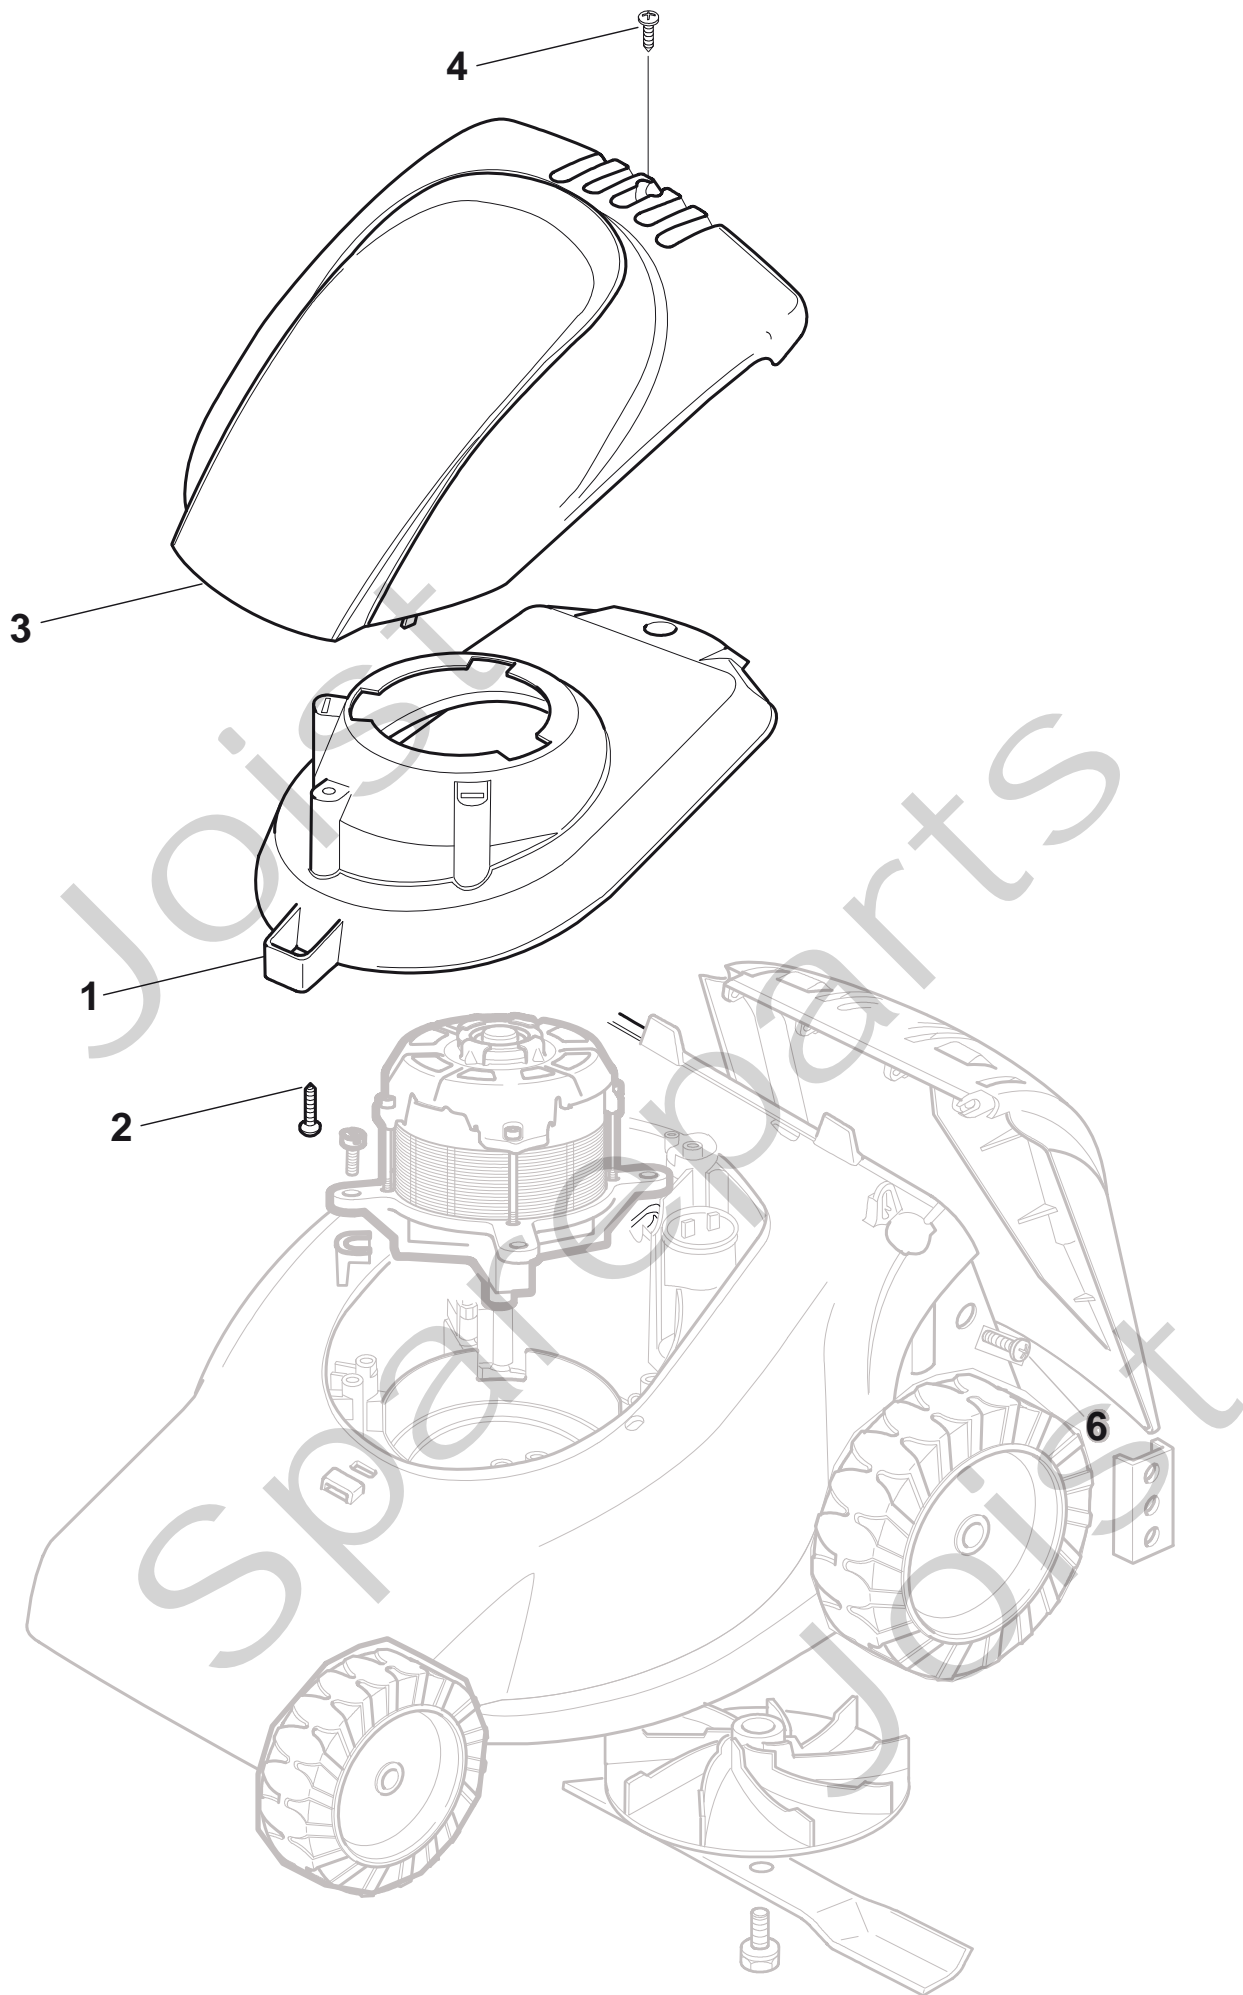

STIGA®

COLLECTOR 35 EL

COLLECTOR 35 EL

Pos. Fig.	Antal Quantity	Art No Part No	Benämning	Description	Anmärkning Notes
1	1	81001560/0	Chassi-röd	Deck Red	
2	4	22785087/1	Hjulhållare	Support, Wheels	
3	1	22512530/0	Stift	Pin	
4	1	22450250/0	Fjäder	Spring	
5	1	22600055/1	Lucka	Stone-Guard	
6	2	12728450/0	Skruv	Screw	
7	2	22686083/0	Hjul Ø 130	Wheel Ø 130	
8	2	22110420/0	Navkapsel	Hub Cap Yellow	
9	4	22524337/0	Stift	Pin	
10	2	22686085/0	Hjul Ø 160	Wheel Ø 160	
11	2	22110449/0	Navkapsel-vit	Hub Cap Yellow	
12	4	22167700/0	Distans	Spacer	
13	1	118563658/0	Elmotor	Motor	
14	4	12735410/0	Skruv	Screw	
19	1	322465602/1	Fläkt	Hub Fan	
20	1	81004141/0	Kniv	Blade Standard	
21	1	381004352/1	Skruv	Screw	

COLLECTOR 35 EL

COLLECTOR 35 EL

Pos. Fig.	Antal Quantity	Art No Part No	Benämning	Description	Anmärkning Notes
1	1	381006940/2	Styre-underdel, vä	Handle, L Lower	
2	1	381006939/2	Styre-underdel, hö	Handle, R Lower	
3	1	81006941/4	Styre-överdel	Handle, Upper Part	
4	2	18566112/0	Plugg	Cap	
5	2	12819120/0	Skruv	Screw	
6	2	22680006/1	Bricka	Washer	
7	2	22399900/0	Knopp	Knob	
8	2	12293200/0	Mutter	Nut	
9	1	81600500/1	Manöverdosa	Dead Hand Switch	
10	2	12728701/0	Skruv	Screw	
11	1	22192000/1	Distans	Clamp	
12	1	22192151/0	Kabelhållare	Fairlead	
13	1	81008669/0	Skruvsats	Outfit, Screws	
17	1	22195101/4	Kabelhållare	Fairlead	

COLLECTOR 35 EL

COLLECTOR 35 EL

Pos. Fig.	Antal Quantity	Art No Part No	Benämning	Description	Anmärkning Notes
1	1	22055050/2	Motorkåpa	Support, Cover	
2	1	12728450/0	Skruv	Screw	
3	1	22055064/1	Motorkåpa	Cover	
4	1	12728680/0	Skruv	Screw	