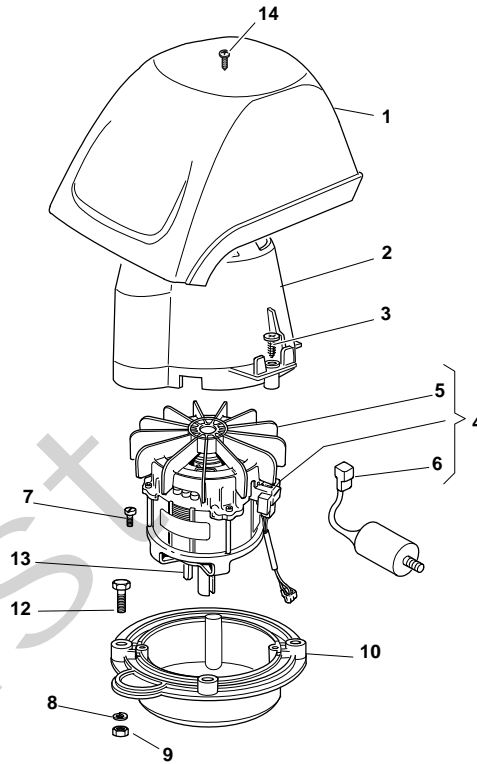

Pos. Fig.	Antal Quantity	Art No Part No	Benämning	Description	Anmärkning Notes
1	1	22055053/1	Motorkåpa	Cover	
2	1	22785061/0	Huvstöd	Support, Cover	
3	4	12728710/0	Skruv	Screw	
4	1	118563665/0	Elmotor	Motor Leo	
4	1	18563605/0	Elmotor	Motor Atb	
5	1	18740054/0	Fläkt	Fan Motor Atb	
6	1	18222045/0	Kondensator	Condenser 16 µf	
7	4	12735410/0	Skruv	Screw	
8	4	12583500/0	Låsbricka	Grower	
9	4	12293200/0	Mutter	Nut	
10	1	322207211/4	Fläns	Flange	
12	4	12793700/0	Skruv	Screw	
13	1	12139440/0	Kil	Feather	
14	2	12728680/0	Skruv	Screw