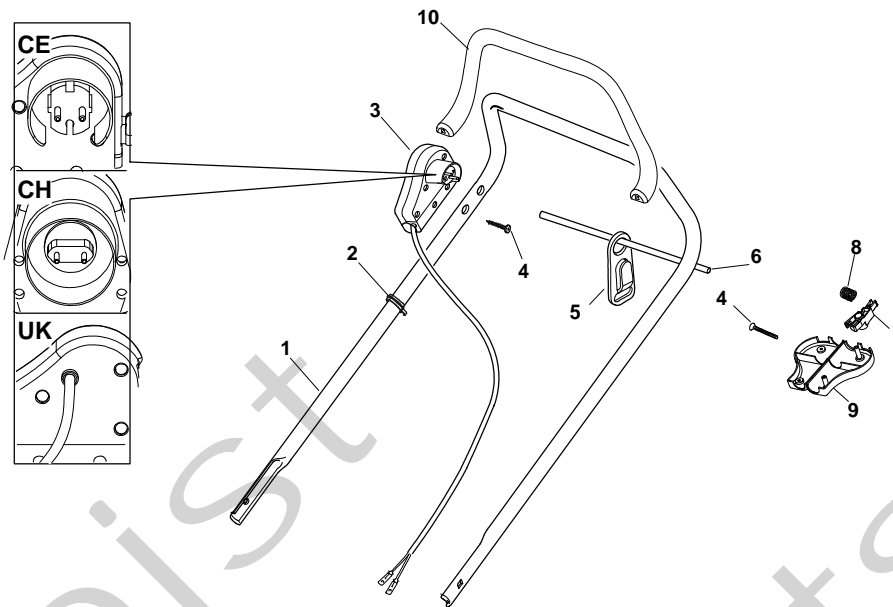

Pos. Fig.	Antal Quantity	Art No Part No	Benämning	Description	Anmärkning Notes
1	1	81006945/2	Styre-överdel	Handle, Upper Part	
1	1	81007017/2	Styre-överdel	Handle, Upper Part	
2	2	22192000/1	Kabelhållare	Clamp	
3	1	381600503/2	Manöverdosa	Dead Hand Switch	CE
3	1	381600503/2	Manöverdosa	Dead Hand Switch	
3	1	381600504/2	Manöverdosa	Dead Hand Switch	CH
3	1	381600504/2	Manöverdosa	Dead Hand Switch	
3	1	381600505/2	Manöverdosa	Dead Hand Switch	
3	1	381600505/2	Manöverdosa	Dead Hand Switch	UK
4	4	12728701/0	Skruv	Screw	
5	1	22195101/4	Kabelhållare	Fairlead	
6	1	22010251/0	Stång	Rod, Fairlead Bearing	
7	1	322230350/1	Vridpunkt	Fulcrum Pin	
8	1	22450115/0	Fjäder	Spring	
9	1	22785144/0	Hållare	Support	
10	1	322322881/1	Reglagebygel	Lever, Engine Brake	
10	1	322322885/1	Reglagebygel	Lever, Engine Brake