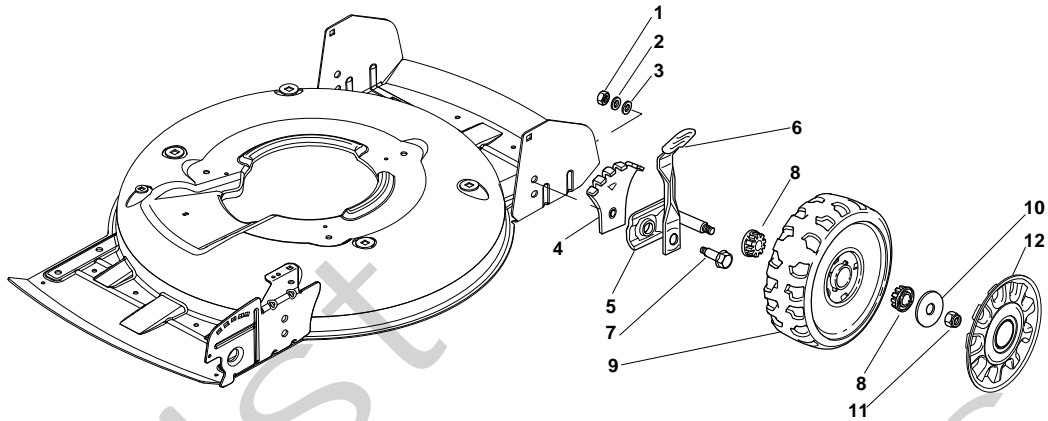

Genuine Spare Parts

**MULTICLIP 50 EL
SVAN**

MULTICLIP 50 EL SVAN - Model Year 2009

Pos. Fig.	Antal Quantity	Art No Part No	Benämning	Description	Anmärkning Notes
1	1	81002907/1	Chassi	Deck Yellow	
2	4	12792611/0	Skruv	Screw	
3	1	22778419/0	Fäste-hö	Bracket, R	
4	4	12293201/0	Mutter	Nut	
5	2	12815200/0	Skruv	Screw	
6	2	12292102/0	Mutter	Nut	
7	2	22020400/0	Hållare	Fairlead	
8	2	12728523/0	Skruv	Screw	
9	1	22778421/0	Fäste-vä	Bracket, L	
10	3	12728530/0	Skruv	Screw	
11	1	22060220/0	Skydd	Protection	
12	2	12728450/0	Skruv	Screw	
13	1	22226097/0	Frontkläpa-gul	Mask, Yellow	
13	1	22226098/0	Frontkläpa-grå	Mask, Grey	
15	1	322207219/1	Fläns	Flange	
16	3	12792611/0	Skruv	Screw	
17	6	12523060/0	Bricka	Washer	
18	3	12293201/0	Mutter	Nut	
21	1	81006667/0	Styre-underdel	Handle, Lower Part	
22	2	18566110/0	Plugg	Cap	
23	4	12818900/0	Skruv	Screw	
24	4	12155000/0	Mutter	Nut	
25	4	18203854/0	Tätningshylsa	Protection	
26	4	12818900/0	Skruv	Screw	
27	2	12819202/0	Skruv	Screw	
28	4	22680006/1	Bricka	Washer	
29	4	322399804/1	Knopp	Knob	
30	4	12293200/0	Mutter	Nut	
31	1	81006669/0	Styre-mellandel	Handle, Middle Part	
32	2	12819201/0	Skruv	Screw	
33	2	12760475/0	Skruv	Screw	
34	2	22551578/0	Platta	Plate	
35	2	12154330/0	Mutter	Nut	