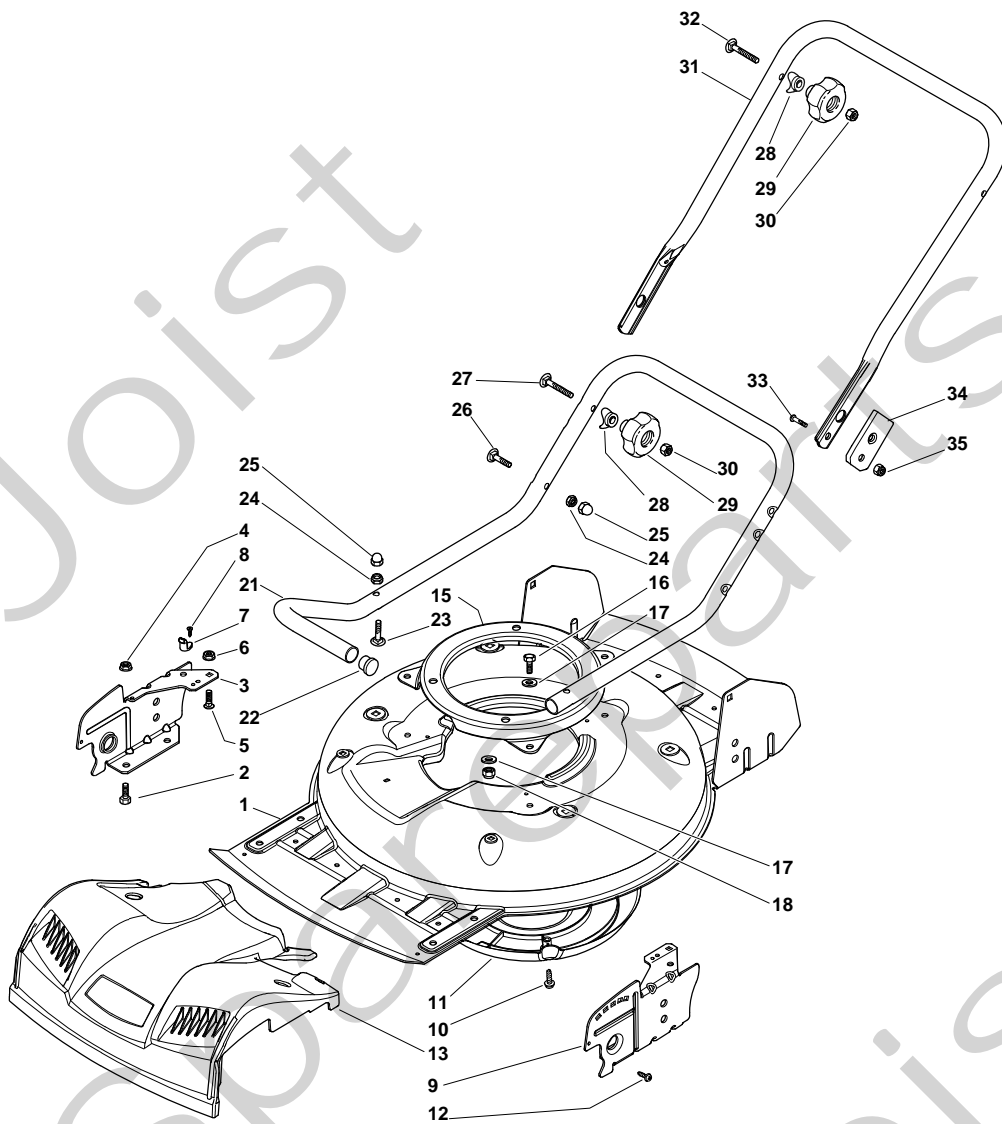

Genuine Spare Parts

**MULTICLIP 50 EL
SVAN**

MULTICLIP 50 EL SVAN - Model Year 2009

Pos. Fig.	Antal Quantity	Art No Part No	Benämning	Description	Anmärkning Notes
1	1	81002907/1	Chassi	Deck Yellow	
2	4	12792611/0	Skruv	Screw	
3	1	22778419/0	Fäste-hö	Bracket, R	
4	4	12293201/0	Mutter	Nut	
5	2	12815200/0	Skruv	Screw	
6	2	12292102/0	Mutter	Nut	
7	2	22020400/0	Hållare	Fairlead	
8	2	12728523/0	Skruv	Screw	
9	1	22778421/0	Fäste-vä	Bracket, L	
10	3	12728530/0	Skruv	Screw	
11	1	22060220/0	Skydd	Protection	
12	2	12728450/0	Skruv	Screw	
13	1	22226097/0	Frontkläpa-gul	Mask, Yellow	
13	1	22226098/0	Frontkläpa-grå	Mask, Grey	
15	1	322207219/1	Fläns	Flange	
16	3	12792611/0	Skruv	Screw	
17	6	12523060/0	Bricka	Washer	
18	3	12293201/0	Mutter	Nut	
21	1	81006667/0	Styre-underdel	Handle, Lower Part	
22	2	18566110/0	Plugg	Cap	
23	4	12818900/0	Skruv	Screw	
24	4	12155000/0	Mutter	Nut	
25	4	18203854/0	Tätningshylsa	Protection	
26	4	12818900/0	Skruv	Screw	
27	2	12819202/0	Skruv	Screw	
28	4	22680006/1	Bricka	Washer	
29	4	322399804/1	Knopp	Knob	
30	4	12293200/0	Mutter	Nut	
31	1	81006669/0	Styre-mellandel	Handle, Middle Part	
32	2	12819201/0	Skruv	Screw	
33	2	12760475/0	Skruv	Screw	
34	2	22551578/0	Platta	Plate	
35	2	12154330/0	Mutter	Nut	

Pos. Fig.	Antal Quantity	Art No Part No	Benämning	Description	Anmärkning Notes
1	4	12293200/0	Mutter	Nut	
2	4	12583500/0	Låsbricka	Grower	
3	4	12523070/0	Bricka	Washer	
4	4	22735547/0	Höjdinställ.sektor	Sector, Height Adjustm	
5	4	81005082/0	Hjulfäste	Support, Wheel	
6	4	81003286/0	Höjdinställ.spak	Lever, Height Adjustm	
7	4	22519811/0	Bult	Pin	
8	8	22034508/0	Bussning	Bush	
9	2	22686092/0	Hjul	Wheel	
10	4	12523060/0	Bricka	Washer	
11	4	12155000/0	Mutter	Nut	
12	4	322110594/0	Navkapsel	Hub Cap	