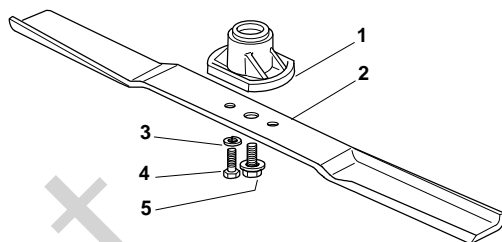

Pos. Fig.	Antal Quantity	Art No Part No	Benämning	Description	Anmärkning Notes
1	1	322463186/3	Nav	Hub	
2	1	81004146/0	Kniv	Blade Winged	
3	2	12583500/0	Låsbricka	Grower	
4	2	12793101/0	Skruv	Screw	
5	1	81004352/0	Skruv	Screw