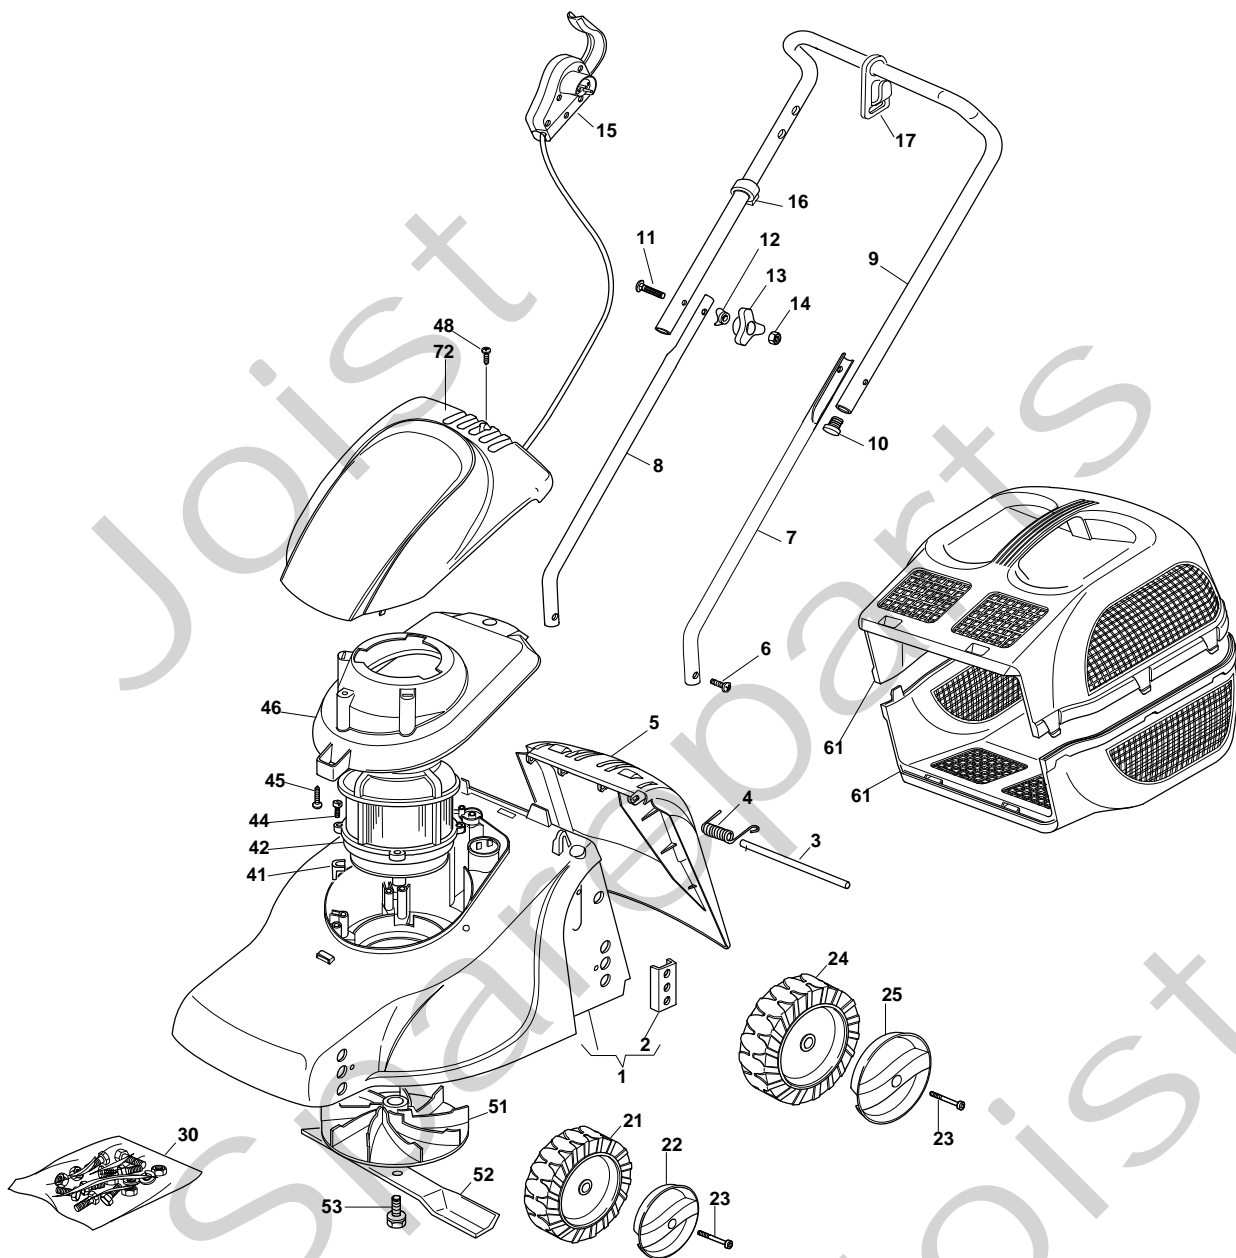

Genuine Spare Parts

**COLLECTOR 39
EL**

COLLECTOR 39 EL

COLLECTOR 39 EL

Pos. Fig.	Antal Quantity	Art No Part No	Benämning	Description	Anmärkning Notes
1	1	81002904/0	Chassi	Deck Yellow	
2	4	22785087/1	Hjulhållare	Support, Wheels	
3	1	22512530/0	Axel	Pin	
4	1	22450250/0	Fjäder	Spring	
5	1	22600056/2	Lucka	Stone-Guard	
6	2	12728450/0	Skruv	Screw	
7	1	81006940/1	Styre-underdel	Handle, L Lower	
8	1	81006939/1	Styre-överdel	Handle, R Lower	
9	1	81006941/4	Styre-överdel	Handle, Upper Part	
10	2	18566112/0	Plugg	Cap	
11	2	12819120/0	Skruv	Screw	
12	2	22680006/1	Bricka	Washer	
13	2	22399900/0	Knopp	Knob	
14	2	12293200/0	Mutter	Nut	
15	1	81600500/1	Manöverdosa	Dead Hand Switch	
16	1	22192000/1	Kabelhållare	Clamp	
17	1	22195101/4	Kabelhållare	Fairlead	
21	2	22686083/0	Hjul	Wheel	
22	2	22110455/0	Navkapsel-gul	Hub Cap Yellow	
23	4	22524337/0	Hjulsbult	Pin	
24	2	22686085/0	Hjul	Wheel	
25	2	22110456/0	Navkapsel-gul	Hub Cap Yellow	
30	1	81008669/0	Skruvsats	Outfit, Screws	
41	4	22167700/0	Distans	Spacer	
42	1	118563659/0	Elmotor	Motor	
44	4	12735410/0	Skruv	Screw	
45	1	12728450/0	Skruv	Screw	
46	1	22055050/2	Stöd-motorkåpa	Support, Cover	
48	1	12728680/0	Skruv	Screw	
51	1	22465602/0	Nav	Hub	
52	1	81004142/0	Kniv	Blade	
53	1	81004352/0	Skruv	Screw	
61	2	22486049/0	Uppsamlare-halva	Grass-Box, Upper/Lower Part	
72	1	22055064/1	Motorkåpa	Cover	