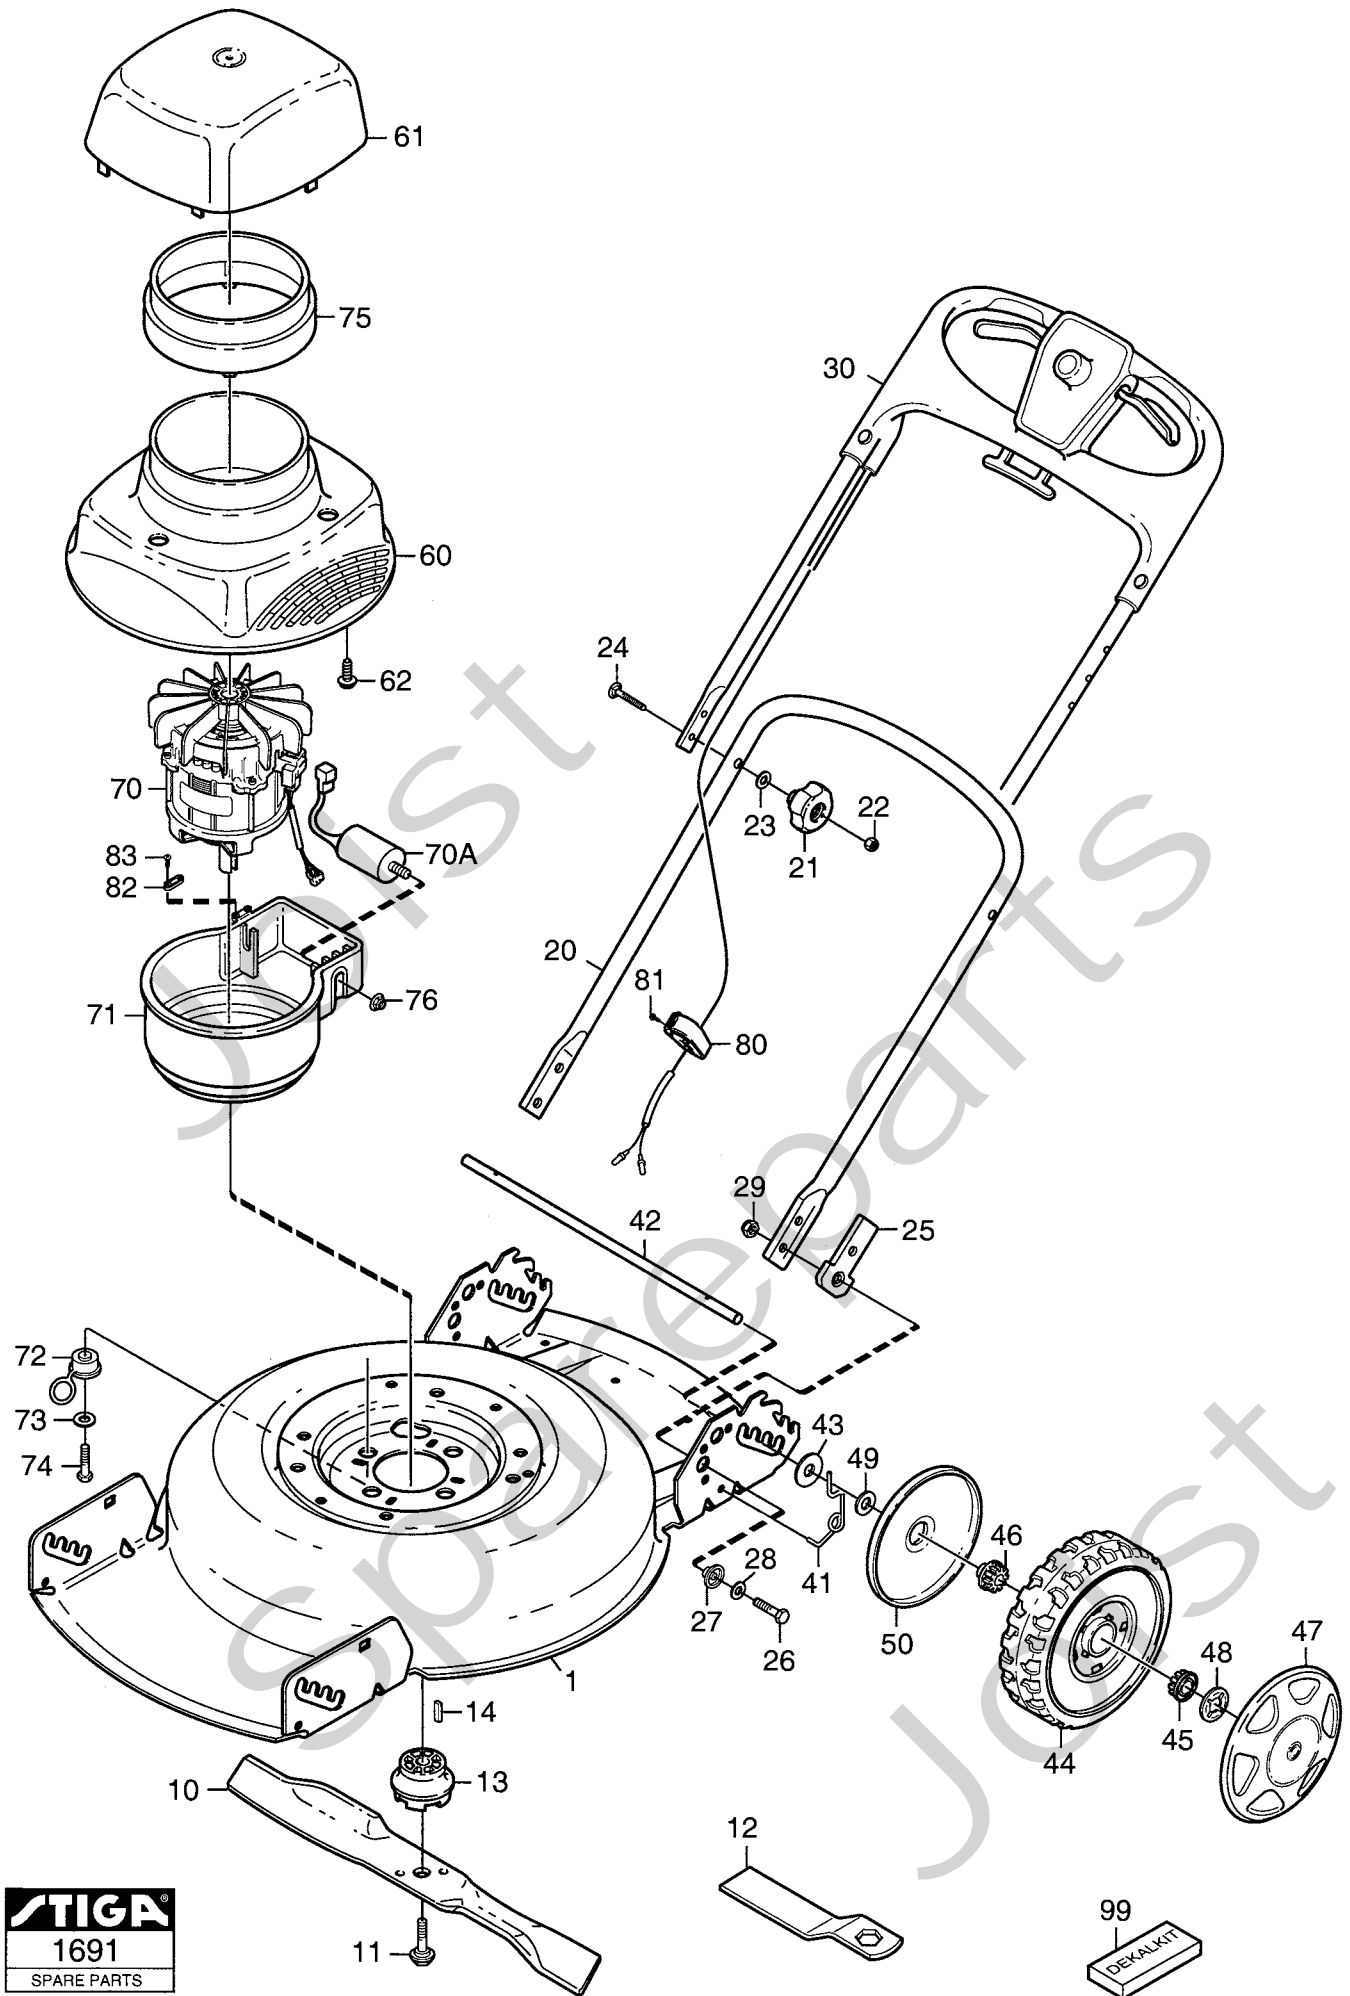

Genuine Spare Parts

Joist
Spareparts
Joist

STIGA
1691
SPARE PARTS

Utgåva Issue		Bildnr Picture No		MULTICLIP 46 EL		MULTICLIP 46 EL		Sida Page	
2004- 12		1691						10	
Pos. Fig.	Antal/Quantity			Art nr Part No	Benämning	Description	Sats Kit	Anmärkning Notes	
	3266 -08 -18								
1	1			1111-3338-01	Kåpa- gul	Chassis- yellow			
10	1			1111-9079-01	Kniv	Blade			
11	1			1111-2679-03	Knivbult	Blade bolt			
12	1			1111-1419-01	Knivnyckel	Blade wrench			
13	1			1111-2689-02	Knivfäste	Blade holder			
14	1			9600-0132-00	Plattkil	Flat key			
20	1			1111-3014-01	Styre- underdel	Handle- lower part			
21	2			1111-3023-01	Lås ratt	Locking knob			
22	2			9795-3531-02	Mutter	Nut			
23	2			9699-0028-02	Planbricka	Flat washer			
24	2			9899-3557-12	Skruv	Screw			
25	2			1111-2986-01	Isoleringsplatta	Isolation plate			
26	4			9997-0825-16	Skruv	Screw			
27	4			1111-2987-01	Isoleringshylsa	Isolation collar			
28	4			9699-0062-02	Planbricka	Flat washer			
29	4			9747-0831-02	Mutter	Lock nut			
30	1			1111-2997-01	Styre ö- del m. brytare	Handlebar w. switch			
40	1			1111-9035-01	Höjdställning sats	Height adjust kit		Inkl. pos 41, 48	
41	2			1111-1589-01	• Fjäder- vä	• Height adj. spring- LH		Ej ill/not ill.	
41	2			1111-1589-02	• Fjäder- hö	• Height adj. spring- RH			
42	2			1111-3312-01	Hjulaxel	Wheel axle			
43	4			1111-1593-01	Bricka	Washer			
44	4			1111-3238-01	Hjul	Wheel			
45	4			1111-3165-01	Bussning	Bushing			
46	4			1117-3012-01	Hjulbussning	Wheel bush			
47	4			1111-3085-01	Navkapsel- gul	Hub cap- yellow			
48	4			9675-0017-02	• Starlock	• Lock washer			
49	4			9699-0037-02	Bricka	Washer			
50	4			1111-3341-01	Hjulsköld	Wheel cover			
60	1			1111-2983-01	Motorkåpa- gul	Motor cover- yellow			
61	1			1111-2984-01	Motorkåpa- grön	Motor cover- green			
62	3			9838-9522-12	Skruv	Screw			
70	1			9500-4500-30	Elmotor	Electric motor			
70A	1			9400-0224-00	• Kondensator	• Capacitor			
71	1			1111-3054-01	Motorbrunn	Motor housing			
72	4			1111-1675-01	Isoleringshylsa	Isolation bushing			
73	4			9699-0062-02	Planbricka	Flat washer			
74	4			9997-0825-16	Skruv	Screw			
75	1			1111-2992-01	Ring	Ring			
76	1			9739-0831-22	Mutter	Nut			
80	2			1111-2018-01	Kabelhållare	Cable holder			
81	2			9836-9216-12	Skruv	Screw			
82	1			9579-0007-00	Dragavlastare	Cord restrainer			
83	2			9849-7819-16	Skruv	Screw			
99	1			1111-3595-01	Dekalsats	Label kit			