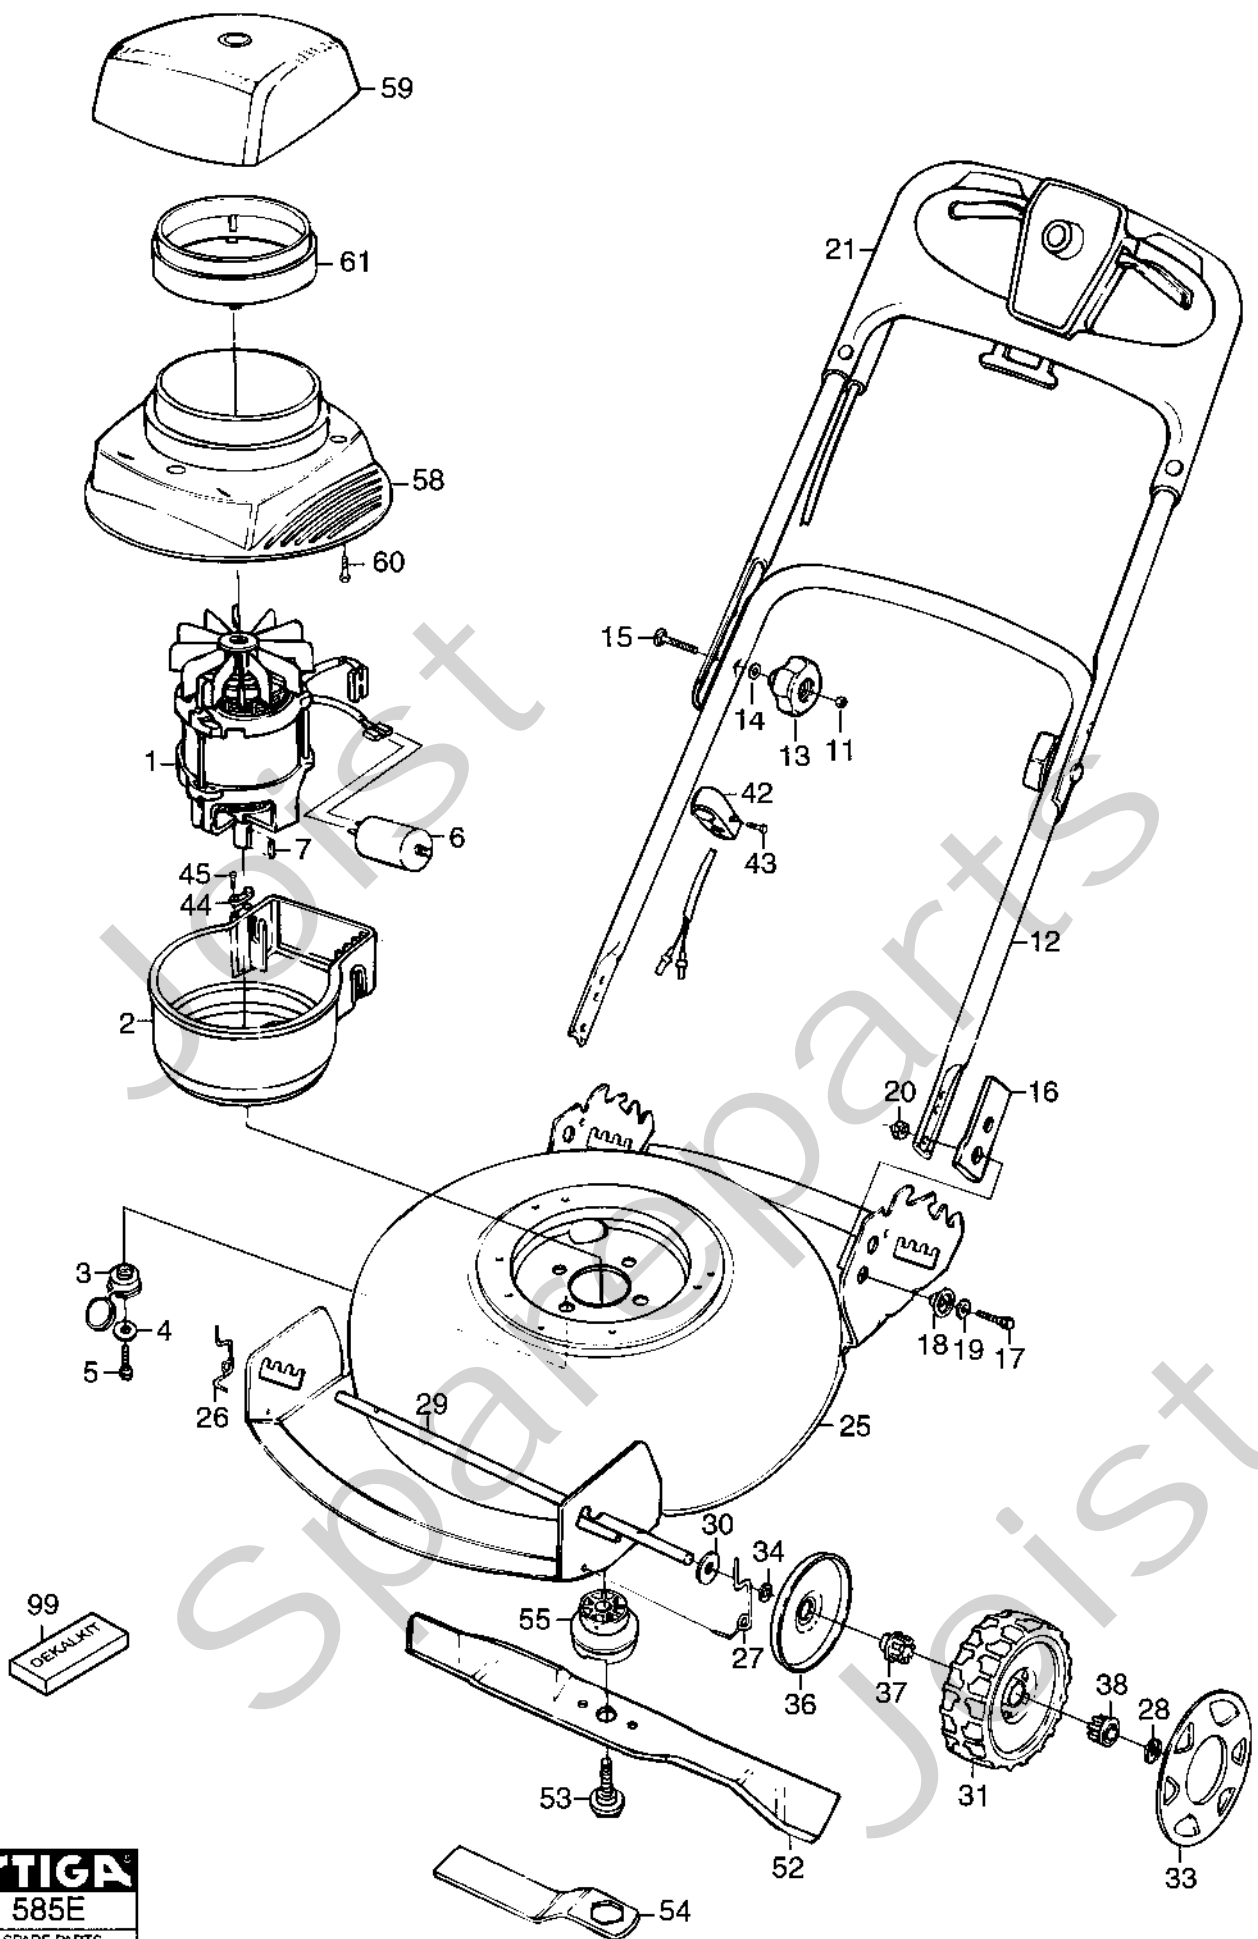

# Genuine Spare Parts

---

Joist  
Spareparts  
Joist

**STIGA**  
 585E  
 SPARE PARTS

Utgåva Issue		Bildnr Picture No		MULTICLIP 46 EL		MULTICLIP 46 EL		Sida Page	
2003-43		585E						8	
Pos. Fig.	Antal/Quantity			Art nr Part No	Benämning	Description	Sats Kit	Anmärkning Notes	
	3266 -07 -17	3266 -67							
1	1	1		9500-4500-30	Elmotor.....	Electric motor .....		Inkl. pos 6	
2	1	1		1111-3054-01	Motorbrunn .....	Motor housing .....			
3	4	4		1111-1675-01	Isoleringshylsa .....	Isolation bushing .....			
4	4	4		9699-0062-02	Planbricka.....	Flat washer.....			
5	4	4		9997-0825-16	Skruv .....	Screw .....			
6	1	1		9400-0224-00	• Kondensator .....	• Capacitor .....			
7	1	1		9600-0132-00	Plattkil .....	Flat key.....			
11	2	2		9795-3531-02	Mutter.....	Nut .....			
12	1	1		1111-3014-01	Styre- underdel .....	Handle- lower part.....			
13	2	2		1111-3023-01	Låsrratt .....	Locking knob .....			
14	2	2		9699-0028-02	Planbricka.....	Flat washer.....			
15	2	2		9899-3551-12	Skruv .....	Screw .....			
16	2	2		1111-2986-01	Isoleringsplatta .....	Isolation plate .....			
17	4	4		9997-0825-16	Skruv .....	Screw .....			
18	4	4		1111-2987-01	Isoleringshylsa .....	Isolation collar .....			
19	4	4		9699-0062-02	Planbricka.....	Flat washer.....			
20	4	4		9747-0831-02	Mutter.....	Lock nut.....			
21	1	1		1111-2997-01	Styre ö- del m. brytare .....	Handlebar w.switch.....			
25	1			1111-3338-01	Kåpa- gul .....	Chassis- yellow .....			
25		1		1111-3338-05	Kåpa- svart .....	Chassis- black .....			
26	1	1		1111-9035-01	Höjinställning sats .....	Height adjust kit.....			
26	2	2		1111-1589-02	• Fjäder- hö.....	• Height adj.spring- R.H.....			
27	2	2		1111-1589-01	• Fjäder- vä.....	• Height adj.spring- L.H.....			
28	4	4		9675-0017-02	• Starlock .....	• Lock washer .....			
29	2	2		1111-3312-01	Hjulaxel.....	Wheel axle.....			
30	4	4		1111-1593-01	Bricka .....	Washer .....			
31	4	4		1111-3238-01	Hjul .....	Wheel .....			
33	4			1111-3085-01	Navkapsel- gul .....	Hub cap- yellow.....			
33		4		1111-3085-06	Navkapsel- svart .....	Hub cap- black .....			
34	4	4		9699-0037-02	Bricka .....	Washer .....	13.0 x 24 x 2.0		
34	4	4		9699-0069-02	Planbricka.....	Flat washer.....	12.4 x 20 x 1.0		
36	4	4		1111-3341-01	Hjulsköld .....	Wheel cover .....			
37	4	4		1117-3012-01	Hjulfussning .....	Wheel bush .....			
38	4	4		1111-3165-01	Bussning .....	Bushing.....			
42	2	2		1111-2018-01	Kabelhållare .....	Cable holder .....			
43	2	2		9836-9216-12	Skruv .....	Screw .....			
44	1	1		9579-0007-00	Dragavlastare.....	Cord restrainer.....			
45	2	2		9849-7819-16	Skruv .....	Screw .....			
52	1	1		1111-9079-01	Kniv .....	Blade .....			
53	1	1		1111-2679-03	Knivbult .....	Blade bolt.....			
54	1	1		1111-1419-01	Knivnyckel .....	Blade wrench .....			
55	1	1		1111-2689-02	Knivfäste .....	Blade holder .....			
58	1	1		1111-2983-01	Motorkåpa- gul .....	Motor cover- yellow .....			
59	1			1111-2984-01	Motorkåpa- grön .....	Motor cover- green .....			
59		1		1111-2984-02	Motorkåpa- svart .....	Motor cover- black .....			
60	3	3		9838-9522-12	Skruv .....	Screw .....			
61	1	1		1111-2992-01	Ring .....	Ring .....			
99	1	1		1111-3595-01	Dekalsats .....	Label kit .....			