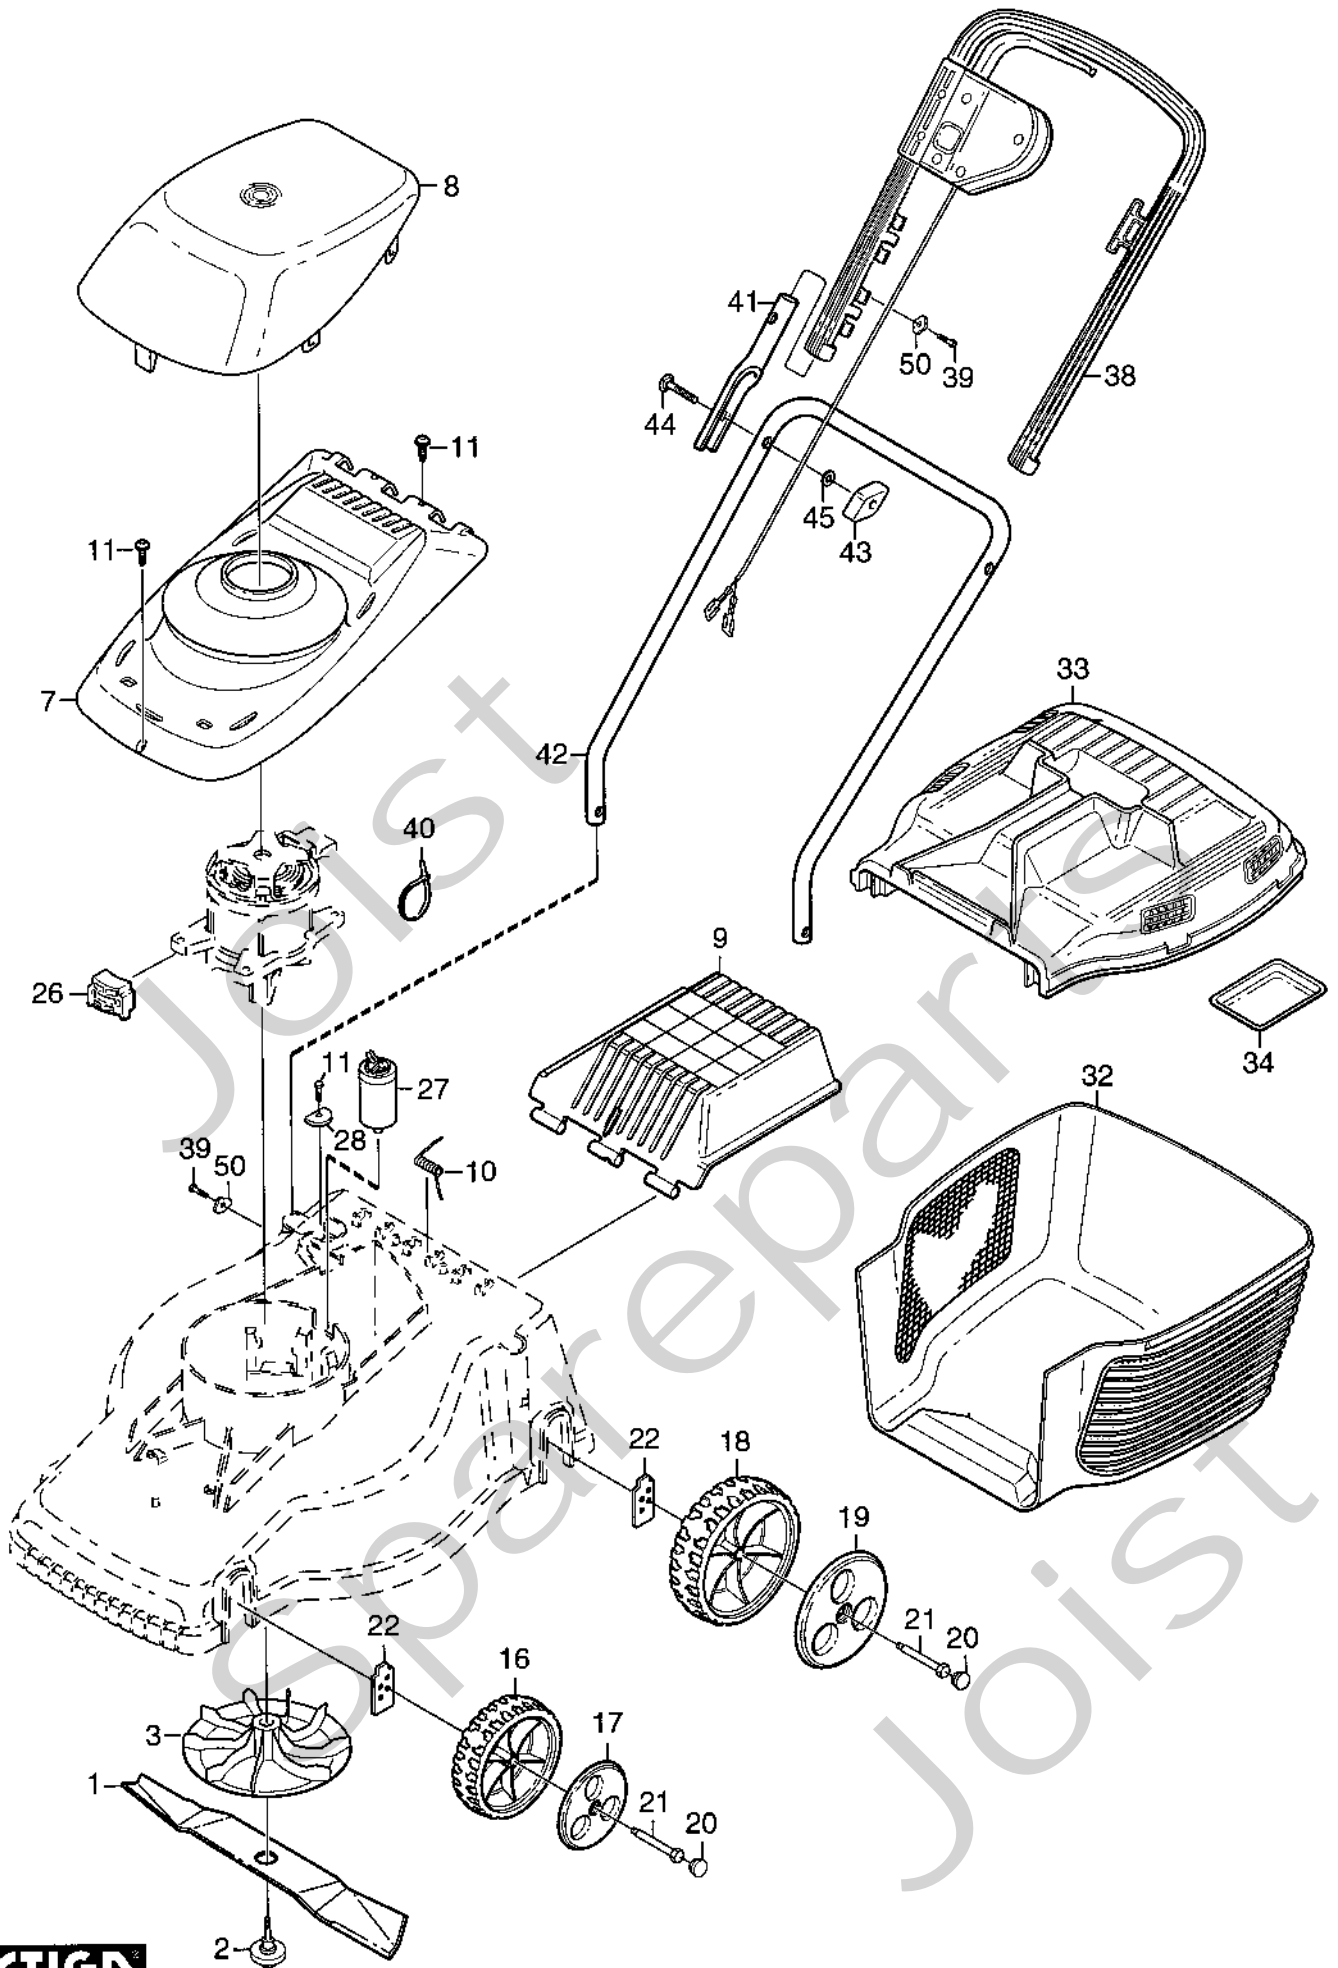

Genuine Spare Parts

Joist
Spareparts
Joist

Utgåva Issue		Bildnr Picture No		COLLECTOR 33 EL	COLLECTOR 33 EL	Sida Page		
2003-43		1342				60		
Pos. Fig.	Antal/Quantity			Art nr Part No	Benämning	Description	Sats Kit	Anmärkning Notes
	4213 -21							
1	1			1111-9082-01	Kniv	Blade		
2	1			1111-2787-02	Knivbult	Blade bolt		
3	1			1111-3137-01	Fläkt/knivfäste	Fan/blade holder		
7	1			1111-2750-01	Motorkåpa undre- gul	Low.motor cover- yell.		
8	1			1111-2929-02	Motorkåpa- svart	Motor cover- black		
9	1			1111-3284-01	Lucka- gul	Flap- yellow		
10	1			1111-2789-01	Fjäder	Spring		
11	4			9838-9110-12	Skruv	Screw		
16	2			1111-2762-01	Hjul	Wheel		
17	2			1111-2763-01	Navkapsel- gul	Hub cap- yellow		
18	2			1111-3199-01	Hjul	Wheel		
19	2			1111-3200-01	Navkapsel- gul	Hub cap- yellow		
20	4			1111-2756-01	Centrumkopp- gul	Wheel cup- yellow		
21	4			1111-2788-01	Ansatsbult	Shoulder bolt		
22	4			1111-2767-01	Fästbleck	Wheel attachment		
26	4			1111-2757-01	Motorupphängning	Motor attachment		
27	1			9400-0265-00	Kondensator (16 uF)	Condensor (16 uF)		
28	1			1111-2765-00	Bricka	Washer		
32	1			1111-2760-02	Uppsaml. undre- svart	Lower collector- black		
33	1			1111-2758-01	Uppsamlarlock- gul	Top collector- yellow		
34	1			1111-2764-01	Täckbricka	Cover		
38	1			1111-2904-02	Styre ö- del m. brytare	Upper handle w. switch		
39	4			9846-7916-16	Skruv	Screw		
40	2			9579-0008-00	Buntband	Cable holder		
41	2			1111-3151-01	Styre- mellandel	Handlebar- middle		
42	1			1111-3142-01	Styre- underdel	Handle- lower part		
43	2			1111-0035-01	Lås ratt	Locking knob		
44	2			9899-3545-12	Skruv	Screw		
45	2			9699-0025-02	Planbricka	Washer		
50	4			1111-3136-02	Bricka	Washer		