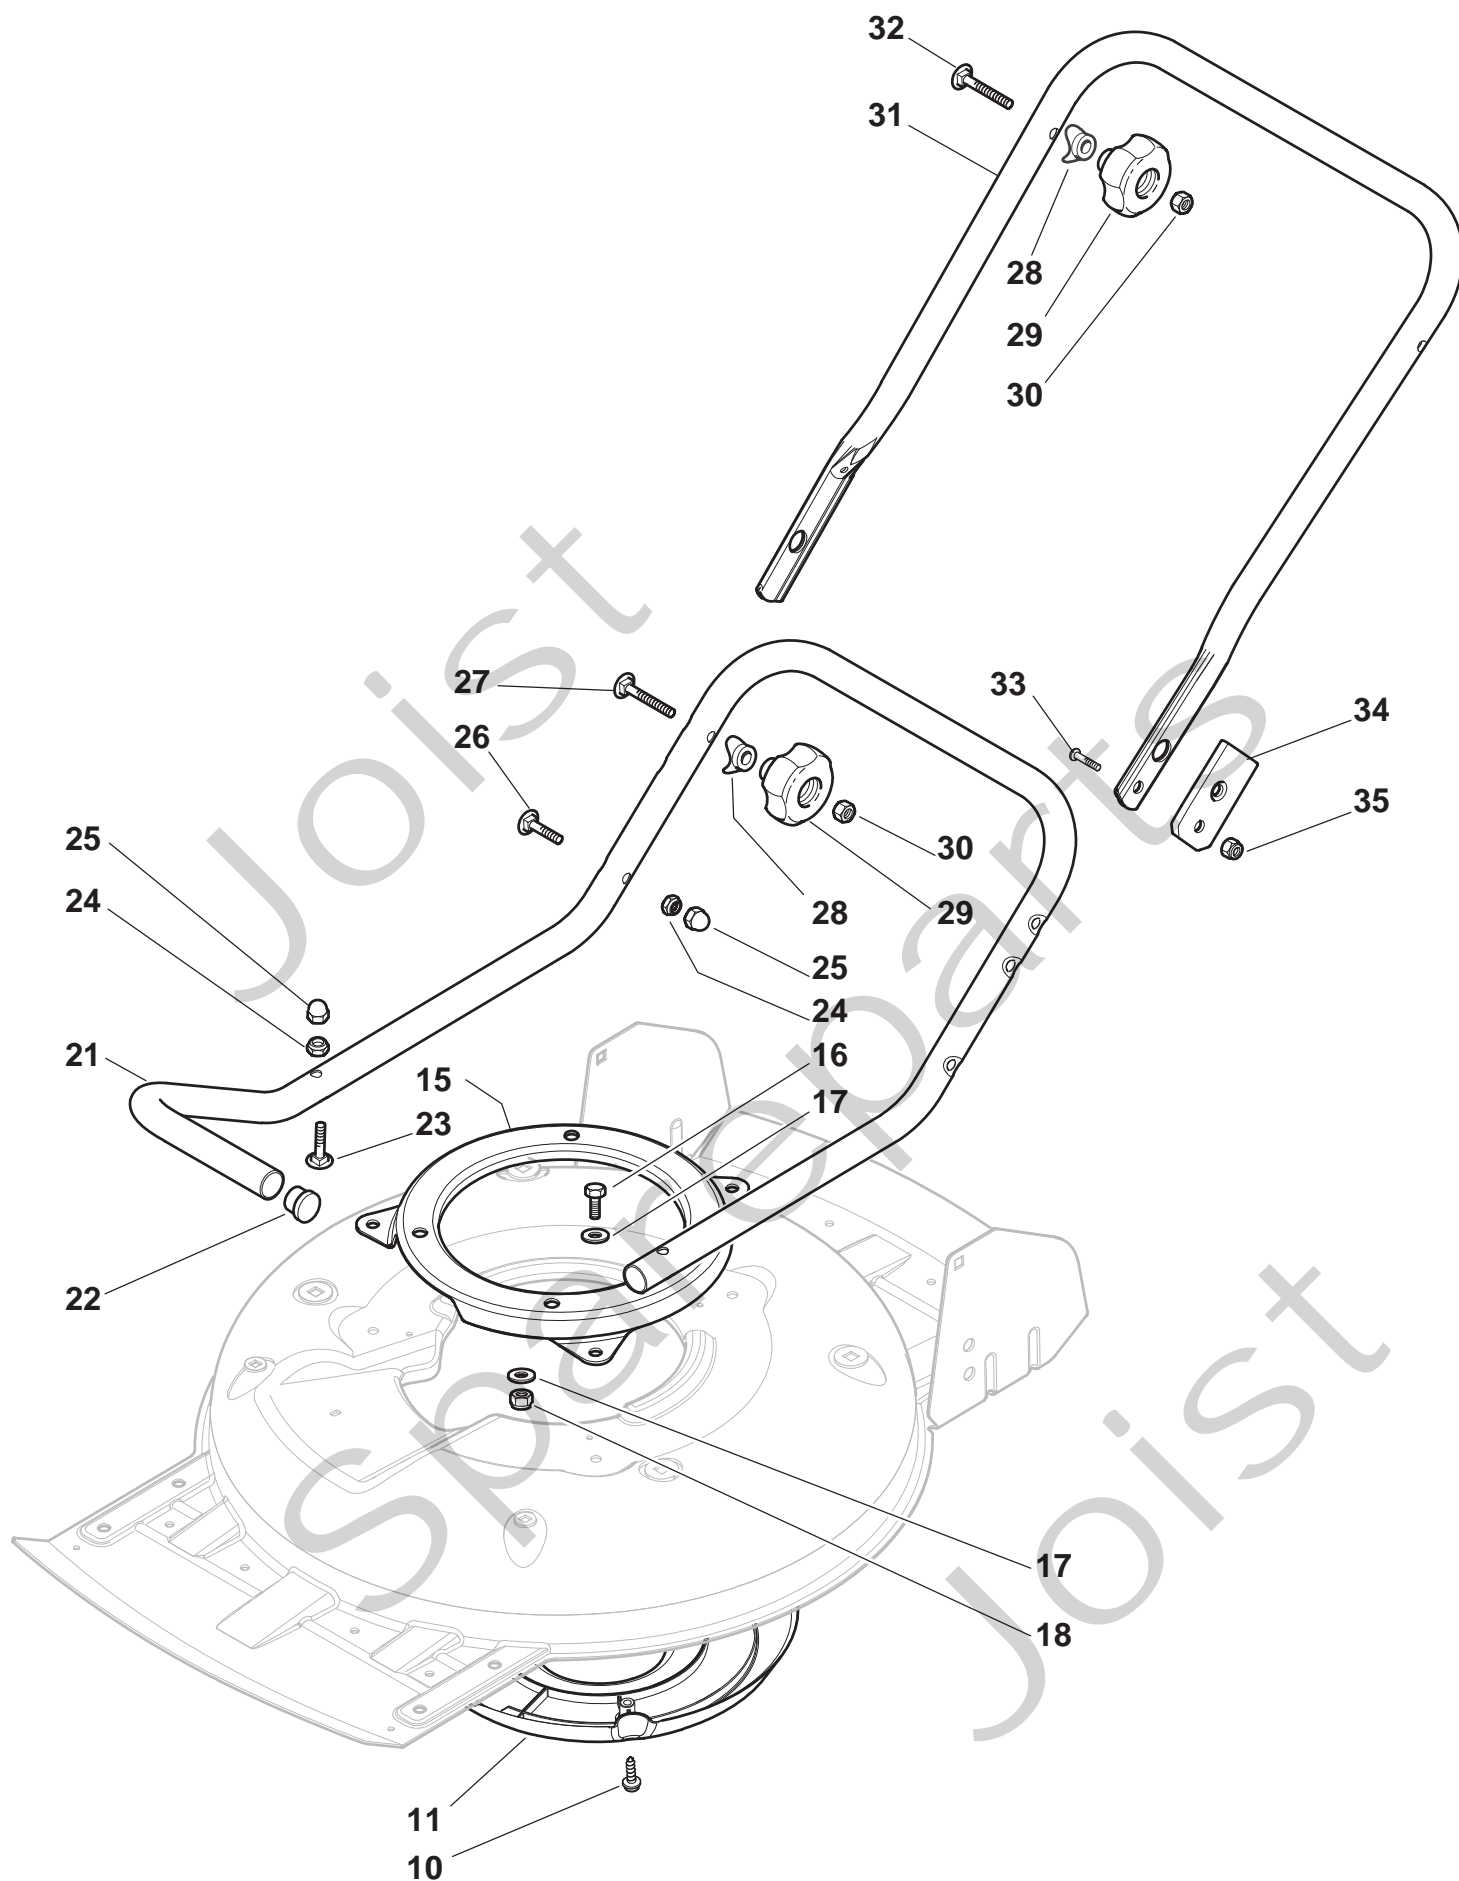

MULTICLIP 50 EL SVAN

MULTICLIP 50 EL SVAN

Pos. Fig.	Antal Quantity	Art No Part No	Benämning	Description	Anmärkning Notes
10	3	12728530/0	Skruv	Screw	
11	1	22060220/0	Remskydd	Protection	
15	1	322207219/1	Fläns	Flange	
16	3	12792611/0	Skruv	Screw	
17	6	12523060/0	Bricka	Washer	
18	3	12293201/0	Mutter	Nut	
21	1	81006667/0	Styre-underdel	Handle, Lower Part	
22	2	18566110/0	Skydd-grå	Cap	
23	4	12818900/0	Skruv	Screw	
24	4	12155000/0	Mutter	Nut	
25	4	18203854/0	Tätningshylsa	Protection	
26	4	12818900/0	Skruv	Screw	
27	2	12819202/0	Skruv	Screw	
28	4	22680006/1	Bricka	Washer	
29	4	322399804/1	Knopp	Knob	
30	4	12293200/0	Mutter	Nut	
31	1	81006669/0	Styre-mellandel	Handle, Middle Part	
32	2	12819201/0	Skruv	Screw	
33	2	12760475/0	Skruv	Screw	
34	2	22551578/0	Plåt	Plate	
35	2	12154330/0	Mutter	Nut