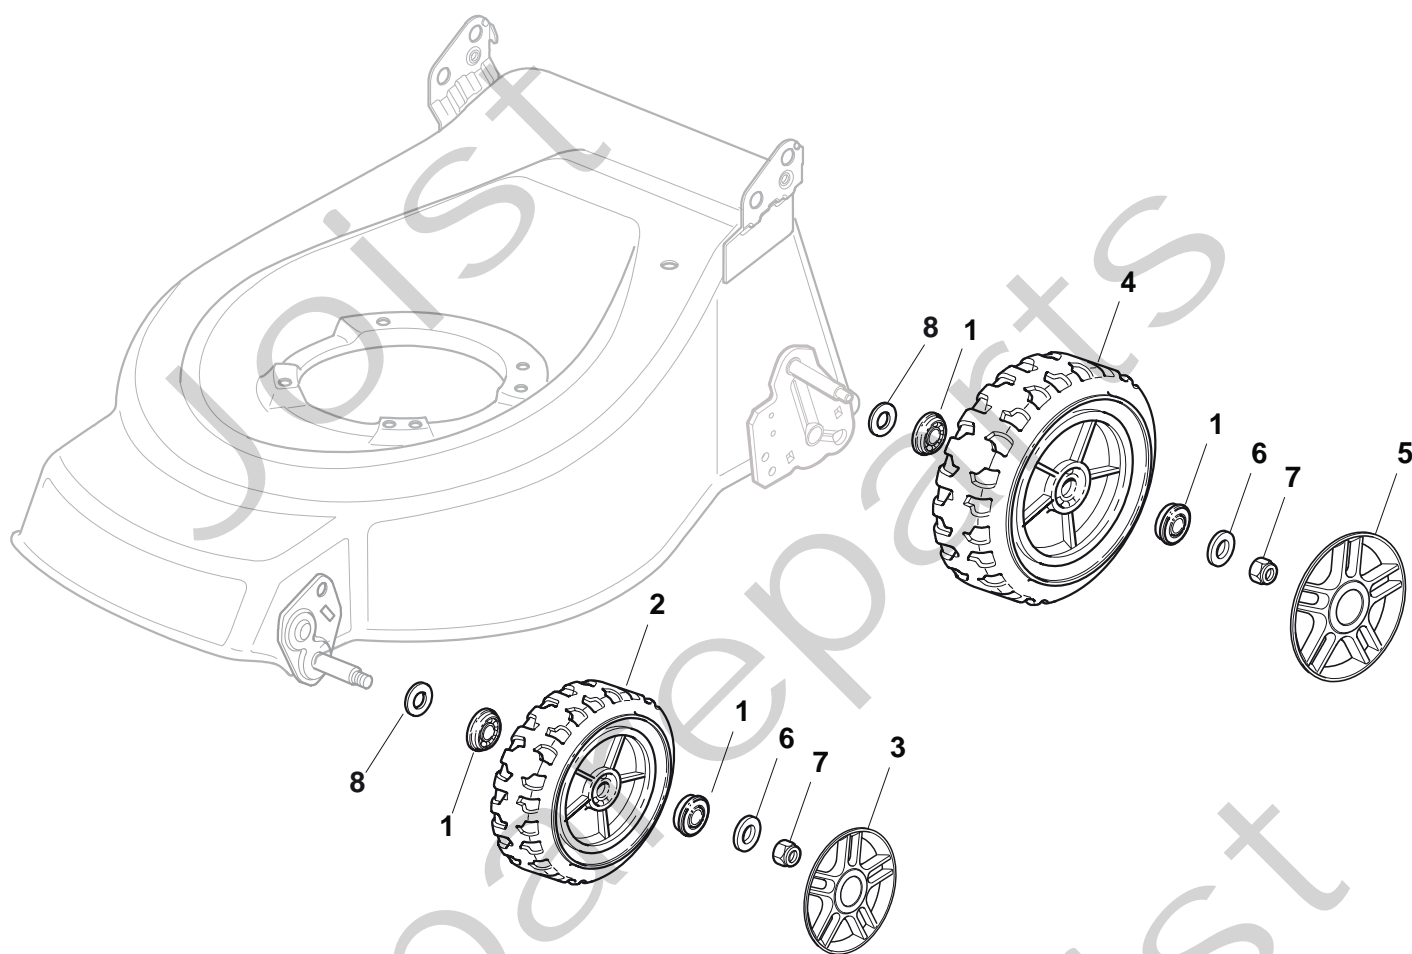

MULTICLIP 50 EL SVAN

MULTICLIP 50 EL SVAN

Pos. Fig.	Antal Quantity	Art No Part No	Benämning	Description	Anmärkning Notes
10	3	12728530/0	Skruv	Screw	
11	1	22060220/0	Remskydd	Protection	
15	1	322207219/1	Fläns	Flange	
16	3	12792611/0	Skruv	Screw	
17	6	12523060/0	Bricka	Washer	
18	3	12293201/0	Mutter	Nut	
21	1	81006667/0	Styre-underdel	Handle, Lower Part	
22	2	18566110/0	Skydd-grå	Cap	
23	4	12818900/0	Skruv	Screw	
24	4	12155000/0	Mutter	Nut	
25	4	18203854/0	Tätningshylsa	Protection	
26	4	12818900/0	Skruv	Screw	
27	2	12819202/0	Skruv	Screw	
28	4	22680006/1	Bricka	Washer	
29	4	322399804/1	Knopp	Knob	
30	4	12293200/0	Mutter	Nut	
31	1	81006669/0	Styre-mellandel	Handle, Middle Part	
32	2	12819201/0	Skruv	Screw	
33	2	12760475/0	Skruv	Screw	
34	2	22551578/0	Plåt	Plate	
35	2	12154330/0	Mutter	Nut	

MULTICLIP 50 EL SVAN

MULTICLIP 50 EL SVAN

Pos. Fig.	Antal Quantity	Art No Part No	Benämning	Description	Anmärkning Notes
1	1	81007017/2	Styre-överdel	Handle, Upper Part	
2	2	22192000/1	Distans	Clamp	
3	1	381600503/3	Manöverdosa	Dead Hand Switch	
4	4	12728701/0	Skruv	Screw	
5	1	22195101/4	Kabelhållare	Fairlead	
6	1	22010251/0	Stång	Rod, Fairlead Bearing	
7	1	322230350/1	Vridpunkt	Fulcrum Pin	
8	1	22450115/0	Fjäder	Spring	
9	1	322785144/1	Fäste	Support	
10	1	322322885/1	Reglagebygel-gul	Lever, Engine Brake	

MULTICLIP 50 EL SVAN

MULTICLIP 50 EL SVAN

Pos. Fig.	Antal Quantity	Art No Part No	Benämning	Description	Anmärkning Notes
1	8	22122200/0	Panel	Bearing	
2	2	381007420/1	Hjul Ø 170	Wheel Ø 170	
3	2	22110491/0	Navkapsel-grå	Hub Cap Grey	
4	2	381007390/1	Hjul Ø 210	Wheel Ø 210	
5	2	22110492/0	Navkapsel-grå	Hub Cap Grey	
6	4	12523060/0	Bricka	Washer	
7	4	12155000/0	Mutter	Nut	
8	4	12530150/0	Bricka	Elastic Washer	