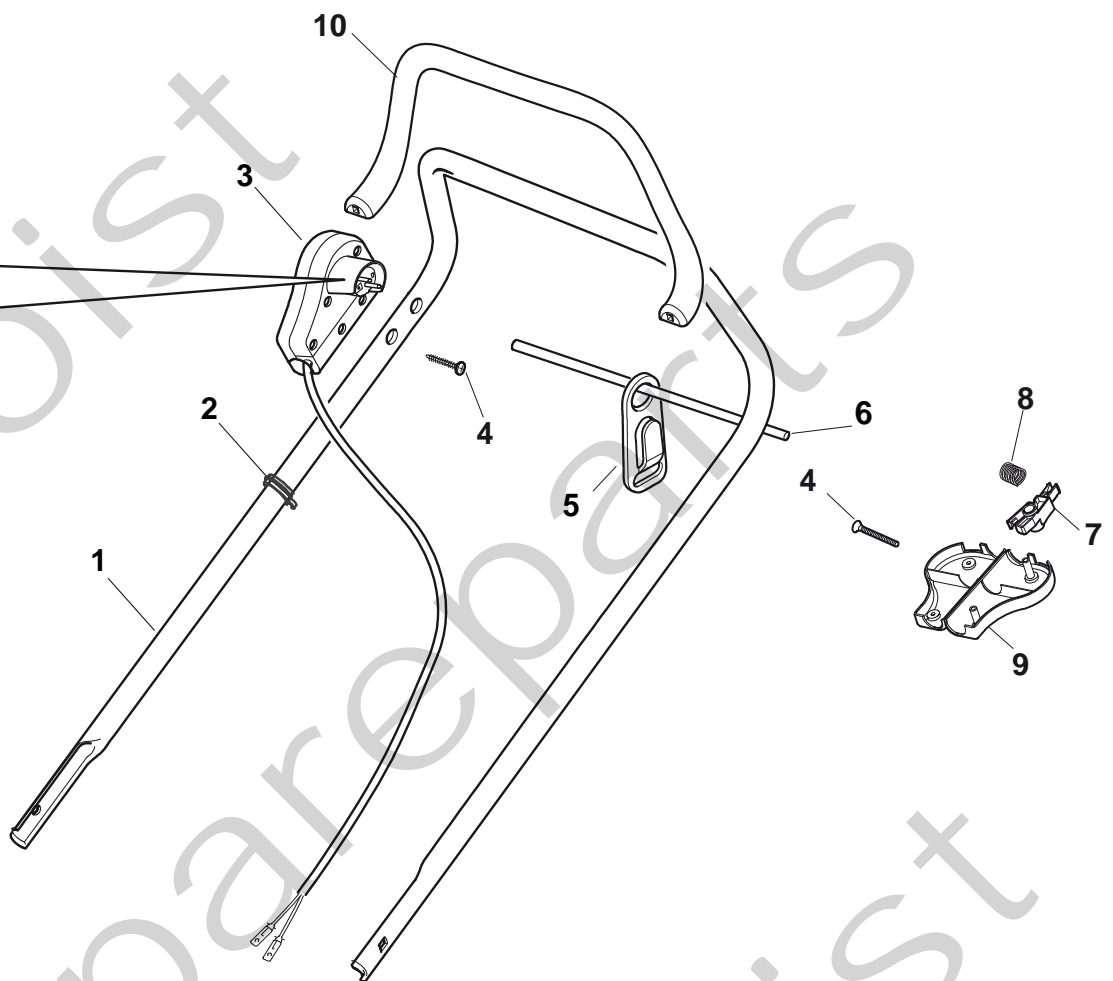

MULTICLIP 50 EL SVAN

MULTICLIP 50 EL SVAN

Pos. Fig.	Antal Quantity	Art No Part No	Benämning	Description	Anmärkning Notes
1	1	322226133/0	Frontkåpa-svart	Mask, Black	
2	2	12728523/0	Skruv	Screw	
3	1	22778421/0	Fäste-vä	Bracket, L	
6	4	12792611/0	Skruv	Screw	
7	1	22778419/0	Fäste-hö	Bracket, R	
8	4	12293201/0	Mutter	Nut	
9	2	12815200/0	Skruv	Screw	
10	2	22020400/0	Hållare	Fairlead	
11	2	12728523/0	Skruv	Screw	
12	2	12292102/0	Mutter (Hydro)	Nut	

MULTICLIP 50 EL SVAN

MULTICLIP 50 EL SVAN

Pos. Fig.	Antal Quantity	Art No Part No	Benämning	Description	Anmärkning Notes
10	3	12728530/0	Skruv	Screw	
11	1	22060220/0	Remskydd	Protection	
15	1	322207219/1	Fläns	Flange	
16	3	12792611/0	Skruv	Screw	
17	6	12523060/0	Bricka	Washer	
18	3	12293201/0	Mutter	Nut	
21	1	81006667/0	Styre-underdel	Handle, Lower Part	
22	2	18566110/0	Skydd-grå	Cap	
23	4	12818900/0	Skruv	Screw	
24	4	12155000/0	Mutter	Nut	
25	4	18203854/0	Tätningshylsa	Protection	
26	4	12818900/0	Skruv	Screw	
27	2	12819202/0	Skruv	Screw	
28	4	22680006/1	Bricka	Washer	
29	4	322399804/1	Knopp	Knob	
30	4	12293200/0	Mutter	Nut	
31	1	81006669/0	Styre-mellandel	Handle, Middle Part	
32	2	12819201/0	Skruv	Screw	
33	2	12760475/0	Skruv	Screw	
34	2	22551578/0	Plåt	Plate	
35	2	12154330/0	Mutter	Nut	

MULTICLIP 50 EL SVAN

MULTICLIP 50 EL SVAN

Pos. Fig.	Antal Quantity	Art No Part No	Benämning	Description	Anmärkning Notes
1	1	81007017/2	Styre-överdel	Handle, Upper Part	
2	2	22192000/1	Distans	Clamp	
3	1	381600503/3	Manöverdosa	Dead Hand Switch	
4	4	12728701/0	Skruv	Screw	
5	1	22195101/4	Kabelhållare	Fairlead	
6	1	22010251/0	Stång	Rod, Fairlead Bearing	
7	1	322230350/1	Vridpunkt	Fulcrum Pin	
8	1	22450115/0	Fjäder	Spring	
9	1	322785144/1	Fäste	Support	
10	1	322322885/1	Reglagebygel-gul	Lever, Engine Brake	