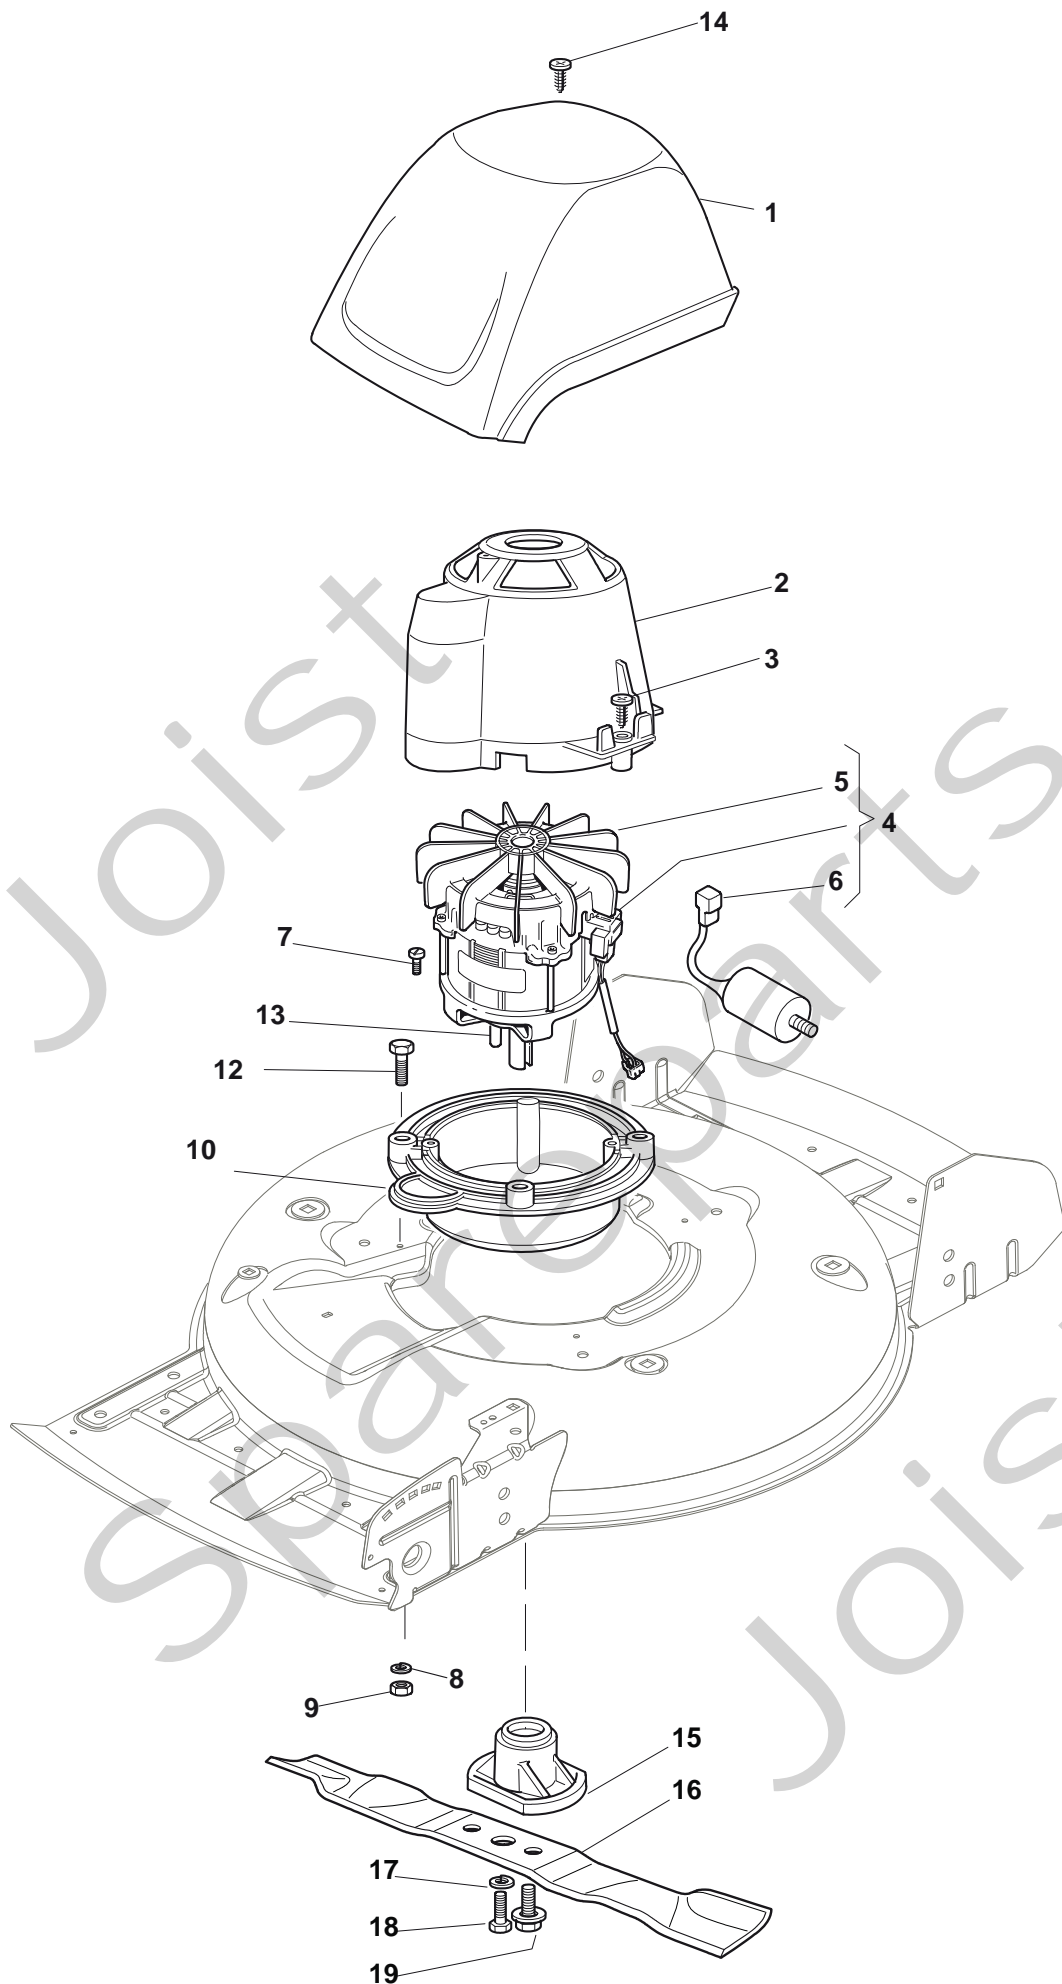

MULTICLIP 50 EL SVAN

MULTICLIP 50 EL SVAN

Pos. Fig.	Antal Quantity	Art No Part No	Benämning	Description	Anmärkning Notes
1	1	22055053/1	Motorkåpa	Cover	
2	1	22785061/0	Huvstöd	Support, Cover	
3	4	12728710/0	Skruv	Screw	
4	1	118563665/0	Elmotor	Motor Leo	
4	1	18563605/0	Elmotor	Motor Atb	
5	1	18740054/0	Fläkt	Fan Motor	
6	1	18222045/0	Kondensator	Condenser 16 µf	
7	4	12735410/0	Skruv	Screw	
8	4	12583500/0	Bricka	Grower	
9	4	12293200/0	Mutter	Nut	
10	1	322207211/4	Fläns	Flange	
12	4	12793700/0	Skruv	Screw	
13	1	12139440/0	Kil	Feather	
14	2	12728680/0	Skruv	Screw	
15	1	322463186/3	Nav	Hub	
16	1	81004146/0	Kniv	Blade Standard	
17	2	12583500/0	Bricka	Grower	
18	2	12793101/0	Skruv	Screw	
19	1	381004352/1	Skruv	Screw