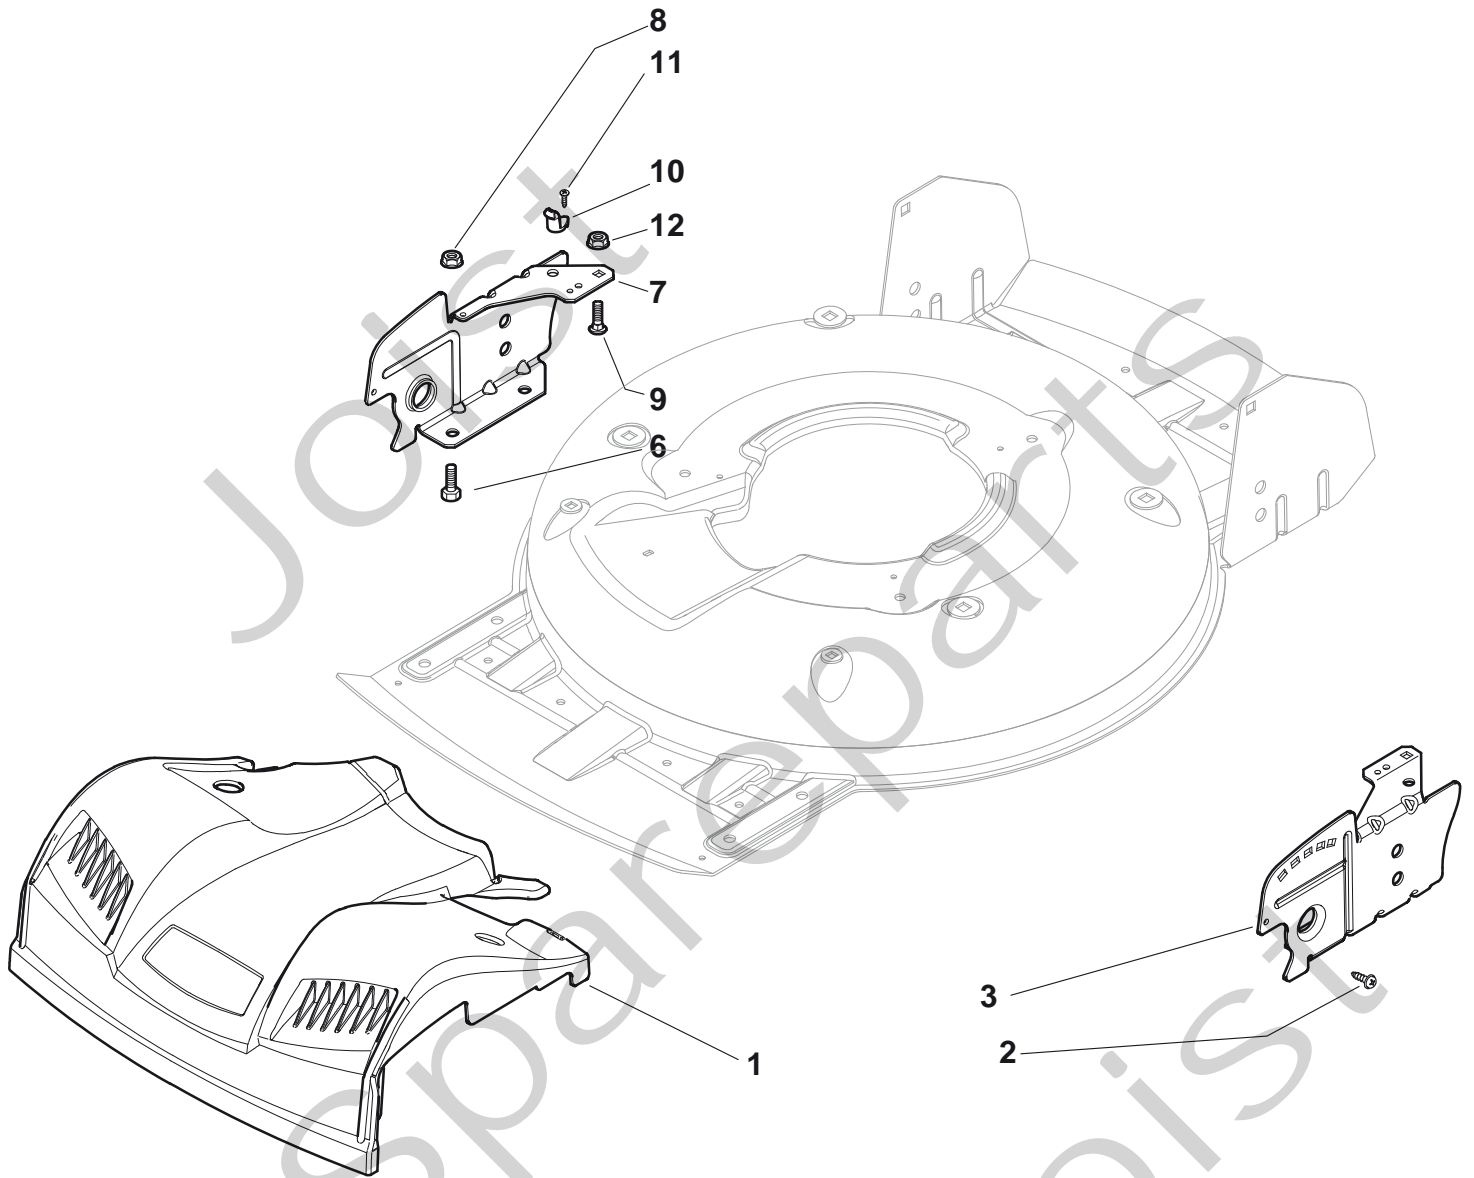

MULTICLIP 50 EL SVAN

MULTICLIP 50 EL SVAN

Pos. Fig.	Antal Quantity	Art No Part No	Benämning	Description	Anmärkning Notes
1	4	12293200/0	Mutter	Nut	
2	4	12583500/0	Bricka	Grower	
3	4	12523070/0	Bricka	Washer	
4	4	22735547/0	Höjdinställn.sektor	Sector, Height Adjustment	
5	4	81005082/0	Hjulfäste	Support, Wheel	
6	4	81003286/0	Höjdinställningsspak	Lever, Height Adjustment	
7	4	22519811/0	Stift	Pin	
8	1	81002907/1	Chassi-gul	Deck Yellow	

MULTICLIP 50 EL SVAN

MULTICLIP 50 EL SVAN

Pos. Fig.	Antal Quantity	Art No Part No	Benämning	Description	Anmärkning Notes
1	1	322226133/0	Frontkåpa-svart	Mask, Black	
2	2	12728523/0	Skruv	Screw	
3	1	22778421/0	Fäste-vä	Bracket, L	
6	4	12792611/0	Skruv	Screw	
7	1	22778419/0	Fäste-hö	Bracket, R	
8	4	12293201/0	Mutter	Nut	
9	2	12815200/0	Skruv	Screw	
10	2	22020400/0	Hållare	Fairlead	
11	2	12728523/0	Skruv	Screw	
12	2	12292102/0	Mutter (Hydro)	Nut	

MULTICLIP 50 EL SVAN

MULTICLIP 50 EL SVAN

Pos. Fig.	Antal Quantity	Art No Part No	Benämning	Description	Anmärkning Notes
1	1	81007017/2	Styre-överdel	Handle, Upper Part	
2	2	22192000/1	Distans	Clamp	
3	1	381600503/3	Manöverdosa	Dead Hand Switch	
4	4	12728701/0	Skruv	Screw	
5	1	22195101/4	Kabelhållare	Fairlead	
6	1	22010251/0	Stång	Rod, Fairlead Bearing	
7	1	322230350/1	Vridpunkt	Fulcrum Pin	
8	1	22450115/0	Fjäder	Spring	
9	1	322785144/1	Fäste	Support	
10	1	322322885/1	Reglagebygel-gul	Lever, Engine Brake	