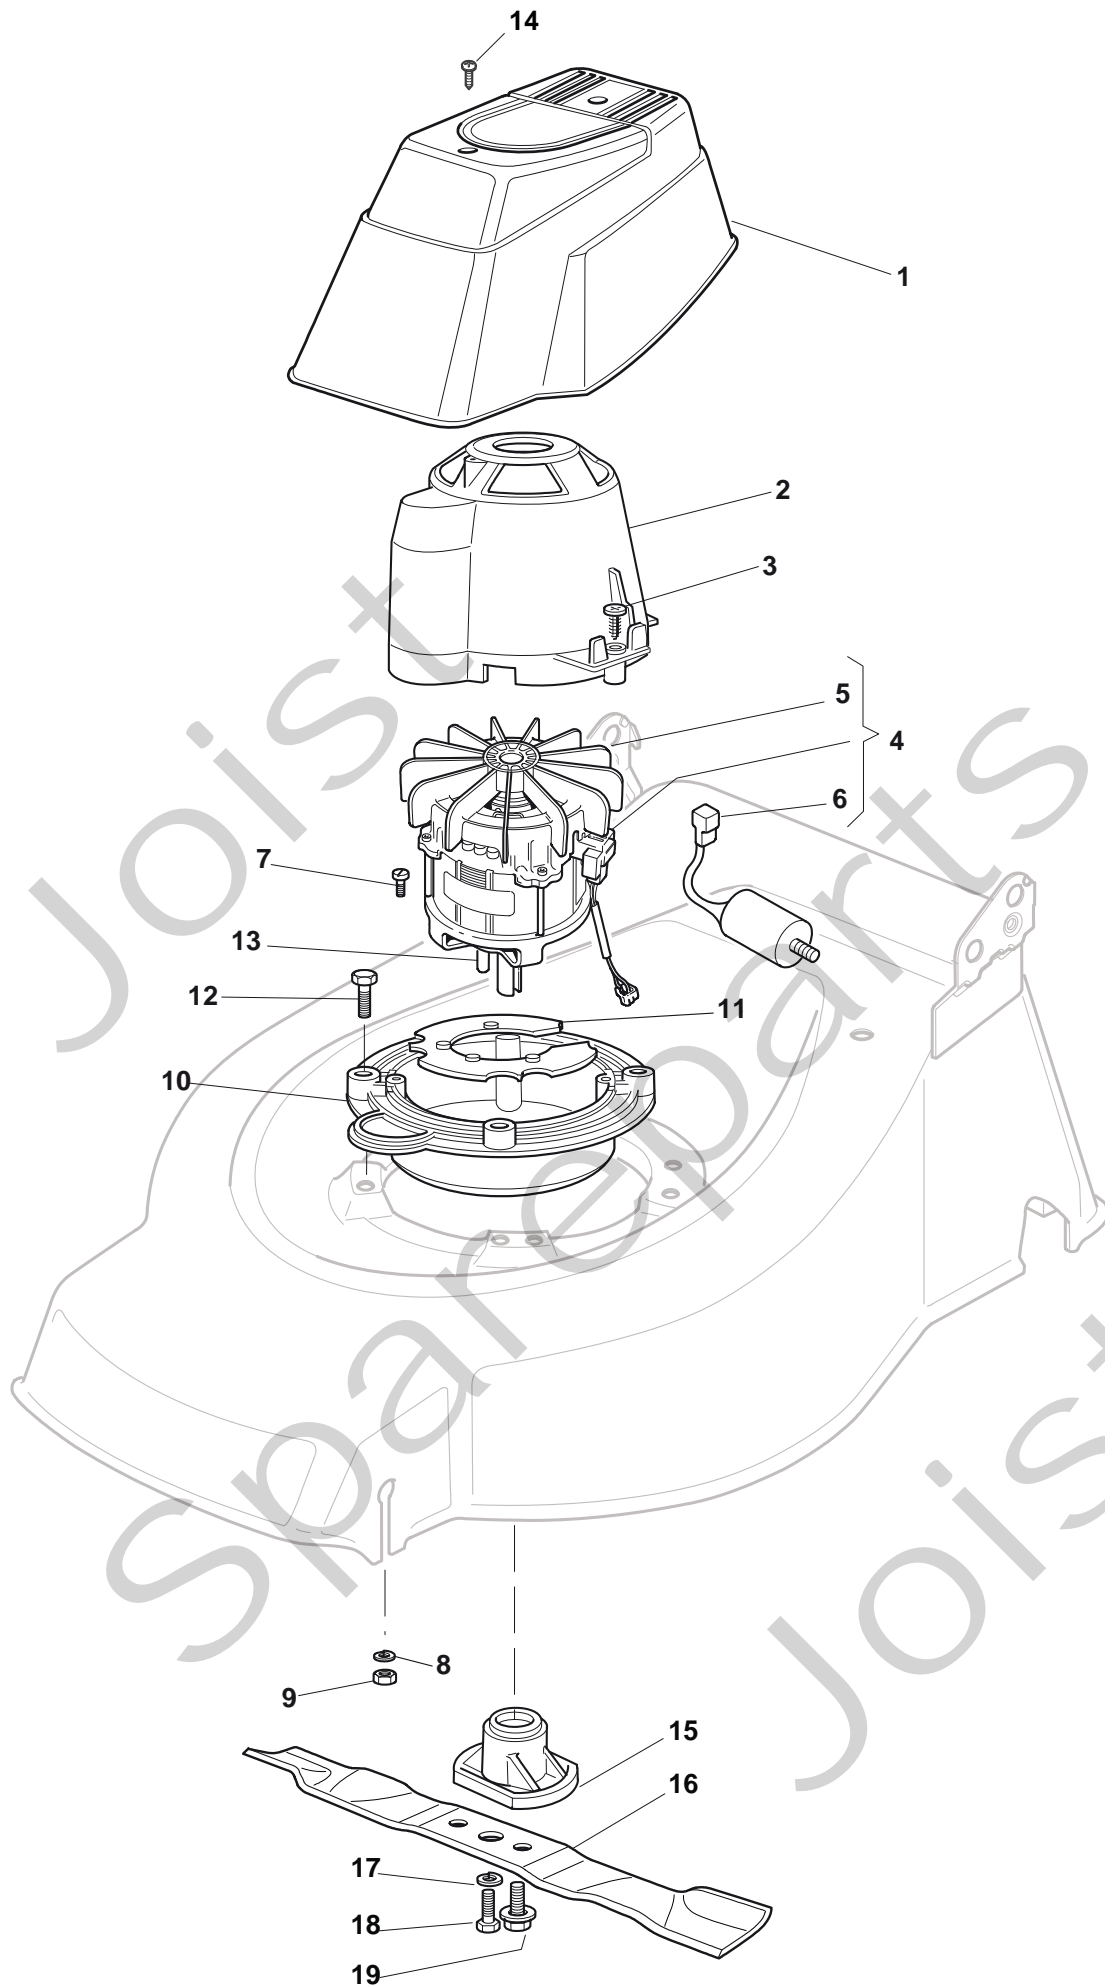

COLLECTOR 46 EL

COLLECTOR 46 EL

Pos. Fig.	Antal Quantity	Art No Part No	Benämning	Description	Anmärkning Notes
1	1	22055045/1	Motorkåpa	Cover	
2	1	22785210/0	Huvstöd	Support, Cover	
3	4	12728710/0	Skruv	Screw	
4	1	118563665/0	Elmotor	Motor Leo	
4	1	18563605/0	Elmotor	Motor Atb	
4	1	18563607/0	Elmotor	Motor Atb	
5	1	18740054/0	Fläkt	Fan Motor Atb	
6	1	18222045/0	Kondensator	Condenser 16 µf	
7	4	12735410/0	Skruv	Screw	
8	4	12583500/0	Bricka	Grower	
9	4	12293200/0	Mutter	Nut	
10	1	322207211/4	Fläns	Flange	
11	1	322720360/2	Baksida	Ventilation Screen	
12	4	12793700/0	Skruv	Screw	
13	1	12139440/0	Kil	Feather	
14	2	12728680/0	Skruv	Screw	
15	1	322463186/3	Nav	Hub	
16	1	81004346/3	Kniv	Blade Standard	
17	2	12583500/0	Bricka	Grower	
18	2	12793101/0	Skruv	Screw	
19	1	381004352/1	Skruv	Screw