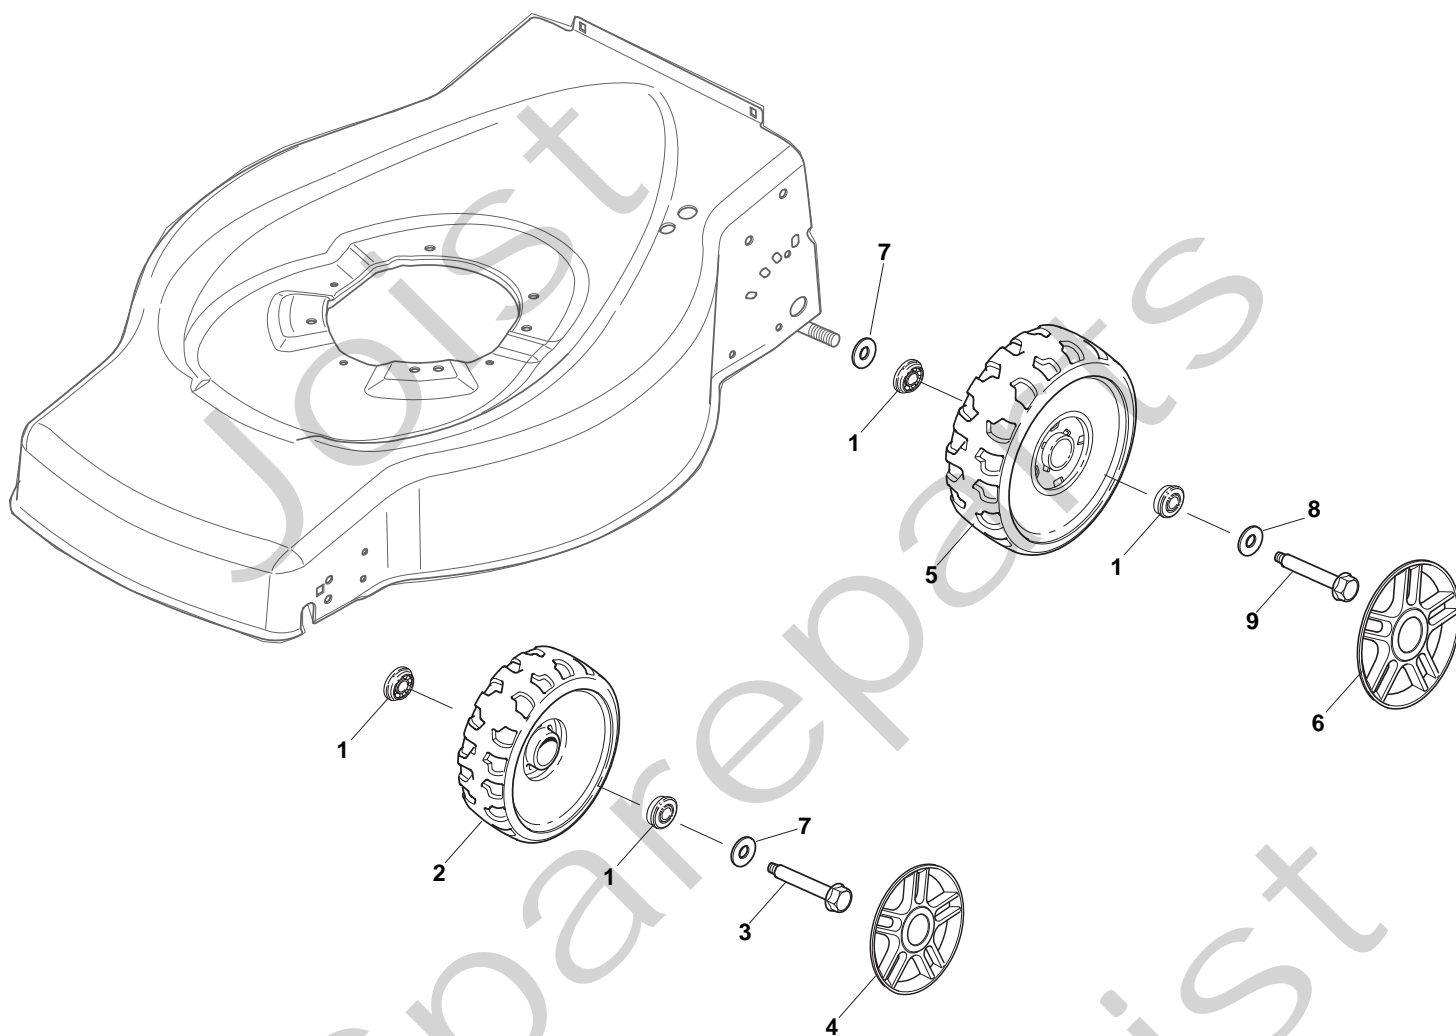

COLLECTOR 46 EL

COLLECTOR 46 EL

Pos. Fig.	Antal Quantity	Art No Part No	Benämning	Description	Anmärkning Notes
1	8	22122200/0	Panel	Bearing	
3	4	22524341/0	Stift	Pin	
4	2	22110491/0	Navkapsel	Hub Cap Grey	
6	2	22110492/0	Navkapsel-grå	Hub Cap Grey	
7	4	22675100/0	Bricka	Washer	
8	2	12523050/0	Bricka	Washer (Hydro)	
9	2	12735599/0	Skruv	Screw