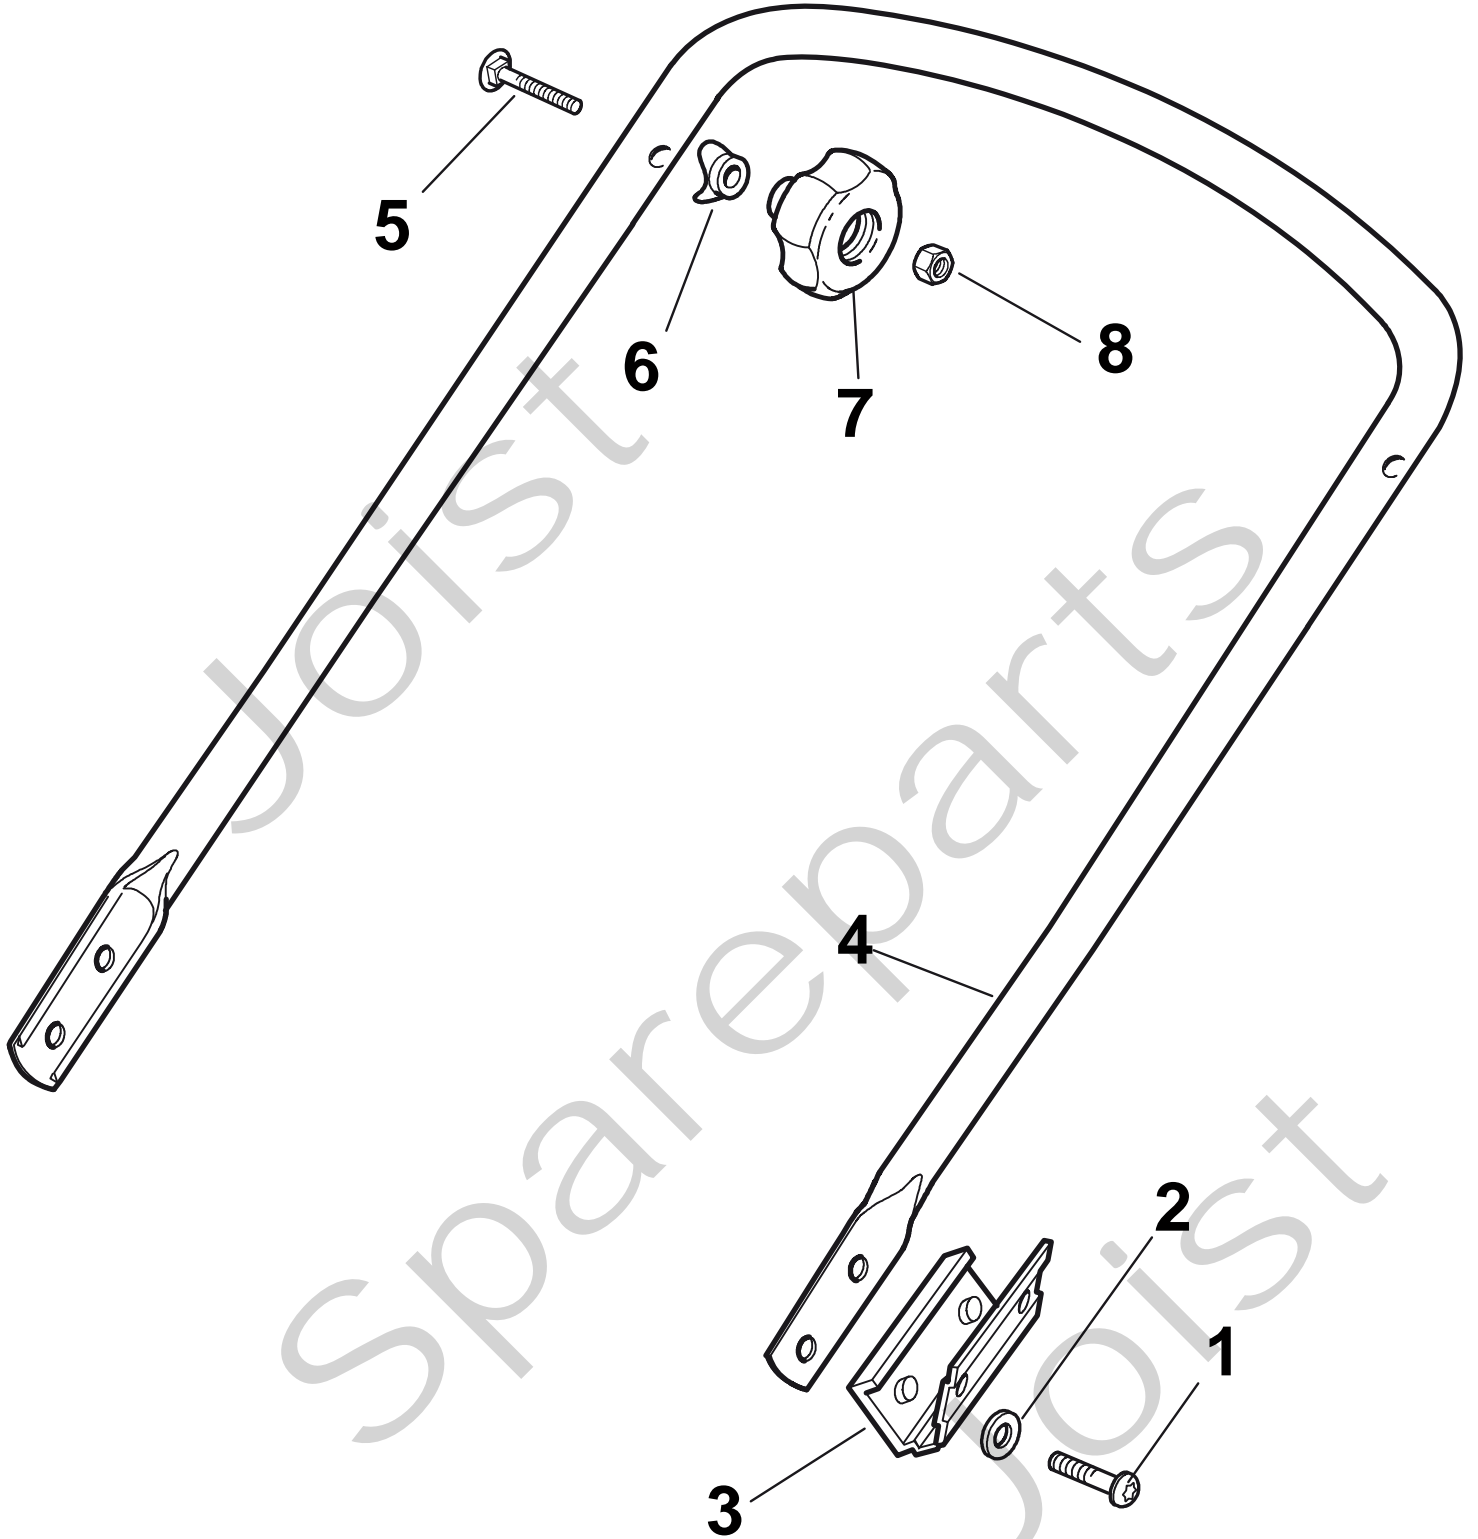

COLLECTOR 46 EL

COLLECTOR 46 EL

Pos. Fig.	Antal Quantity	Art No Part No	Benämning	Description	Anmärkning Notes
1	4	12760610/0	Skruv	Screw	
2	4	22671651/0	Bricka	Washer	
3	2	22551579/0	Isoleringsplatta	Plate	
4	1	81006600/0	Styre-underdel	Handle, Lower Part	
5	2	12819201/0	Skruv	Screw	
6	2	22680006/1	Bricka	Washer	
7	2	322399804/1	Knopp	Knob	
8	2	12293200/0	Mutter	Nut