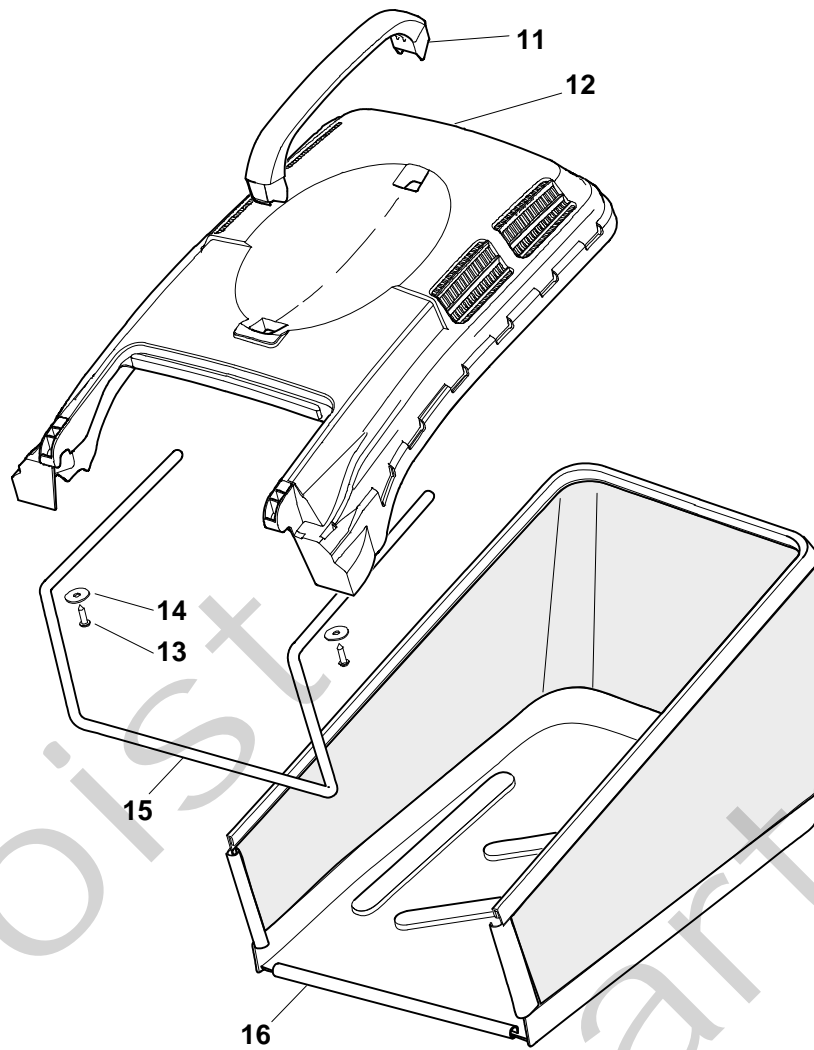

TURBO 41 EL - Model Year 2010

Pos. Fig.	Antal Quantity	Art No Part No	Benämning	Description	Anmärkning Notes
11	1	322393620/1	Handtag, grå	Handle, Grey	
12	1	322486193/2	Uppsamlare-överdel	Grassbox Upper Part	
13	2	12728680/0	Skruv	Screw	
14	2	12523050/0	Bricka	Washer	
15	1	22608539/0	Trådbygel	Stiffening Lower	
16	1	81002266/0	Uppsamlingsäck	Box, Fabric