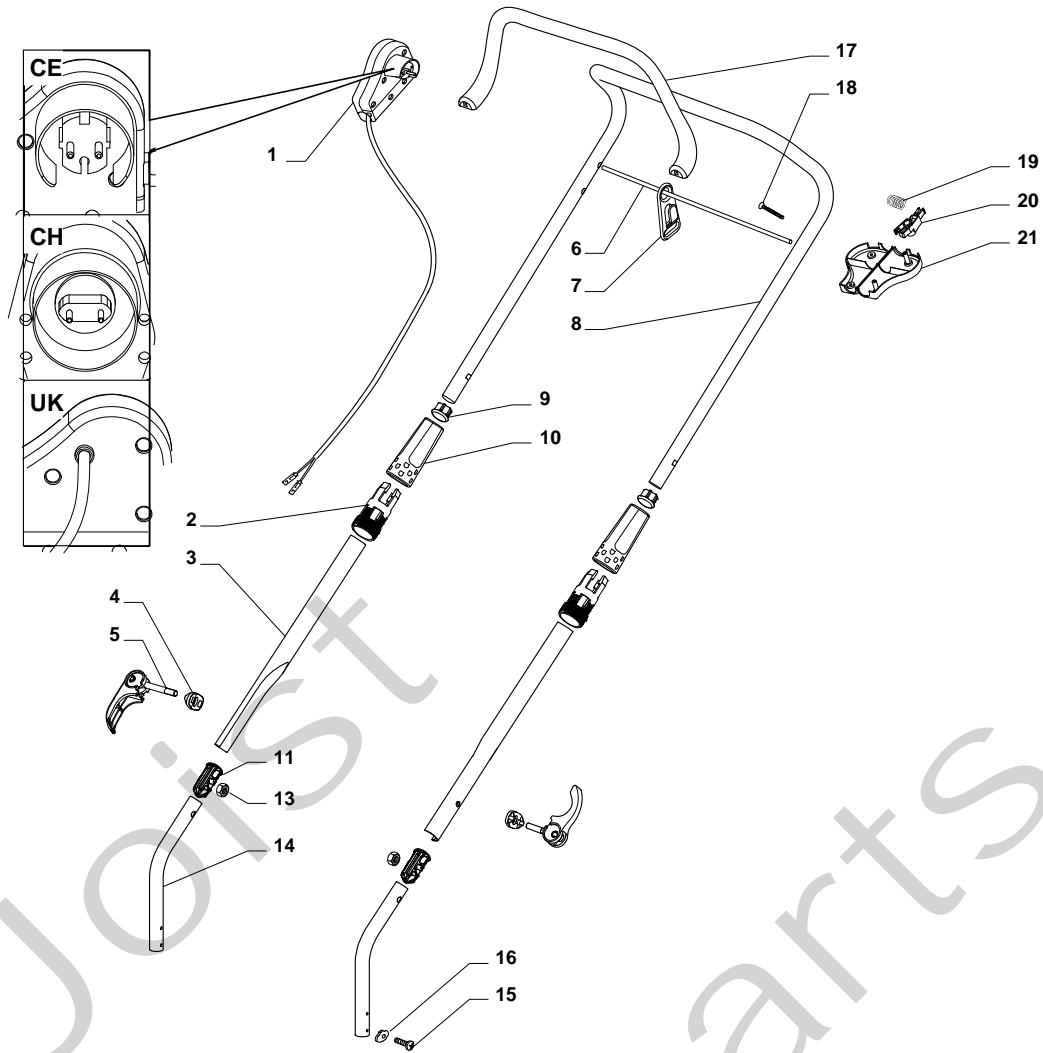

TURBO 41 EL - Model Year 2010

Pos. Fig.	Antal Quantity	Art No Part No	Benämning	Description	Anmärkning Notes
1	1	381600503/2	Manöverdosa	Dead Hand Switch	CE
1	1	381600504/2	Manöverdosa	Dead Hand Switch	CH
1	1	381600505/2	Manöverdosa	Dead Hand Switch	UK
2	2	322245063/0	Ringmutter-inre	Ring Nut, Internal	
3	1	381006697/0	Styre-mellandel	Handle, Middle Part	
4	2	322680014/0	Bricka	Washer	
5	2	381003252/0	Handtagsspärr	Lever, Handle Blocking	
6	1	22010252/0	Stång	Rod, Fairlead Bearing	
7	1	22195101/4	Kabelhållare	Fairlead	
8	1	381006695/0	Styre-överdel	Handle, Upper Part	
9	2	22820066/1	Plugg	Cap	
10	2	322245062/0	Ringmutter-yttre	Ring Nut, External	
11	2	322820079/0	Plugg	Cap	
13	2	12293200/0	Mutter	Nut	
14	1	381006693/0	Styre-underdel	Handle, Lower Part	
15	2	12731600/1	Skruv	Screw	
16	2	12523060/0	Bricka	Washer	
17	1	322322880/1	Reglagebygel	Lever, Engine Brake	
18	4	12728701/0	Skruv	Screw	
19	1	22450115/0	Fjäder	Spring	
20	1	322230350/1	Vridpunkt	Fulcrum Pin	
21	1	22785144/0	Hållare	Support