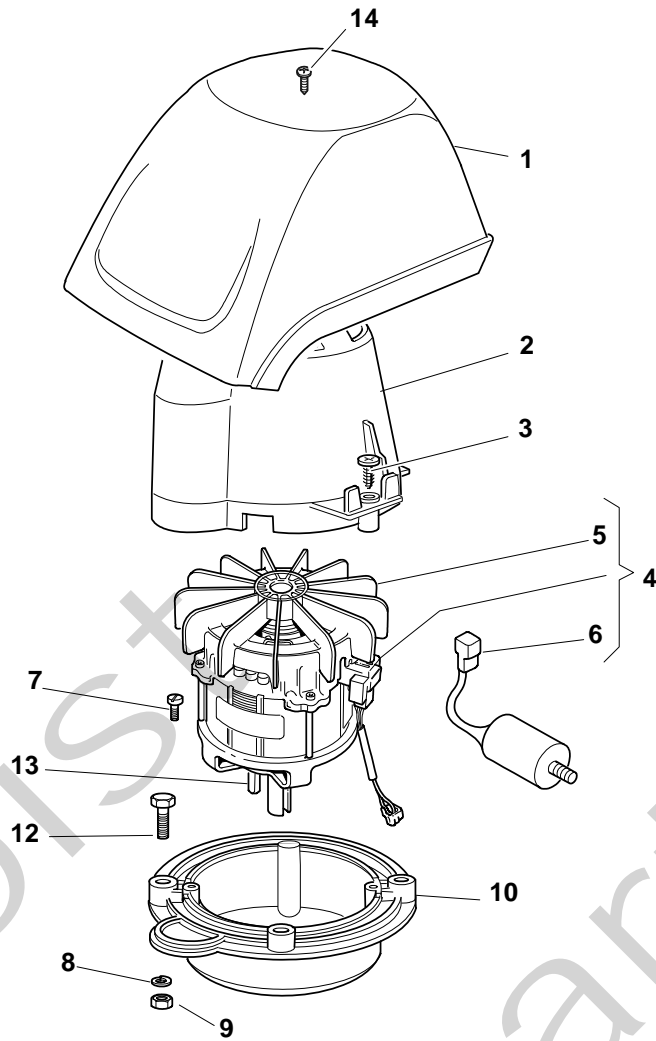

MULTICLIP 50 EL SVAN - Model Year 2010

Pos. Fig.	Antal Quantity	Art No Part No	Benämning	Description	Anmärkning Notes
1	1	22055053/1	Motorkåpa	Cover	
2	1	22785061/0	Huvstöd	Support, Cover	
3	4	12728710/0	Skruv	Screw	
4	1	18563605/0	Elmotor	Motor Atb	
5	1	18740054/0	Fläkt	Fan Motor Atb	
6	1	18222045/0	Kondensator	Condenser 16 µf	
7	4	12735410/0	Skruv	Screw	
8	4	12583500/0	Låsbricka	Grower	
9	4	12293200/0	Mutter	Nut	
10	1	322207211/4	Fläns	Flange	
12	4	12793700/0	Skruv	Screw	
13	1	12139440/0	Kil	Feather	
14	2	12728680/0	Skruv	Screw