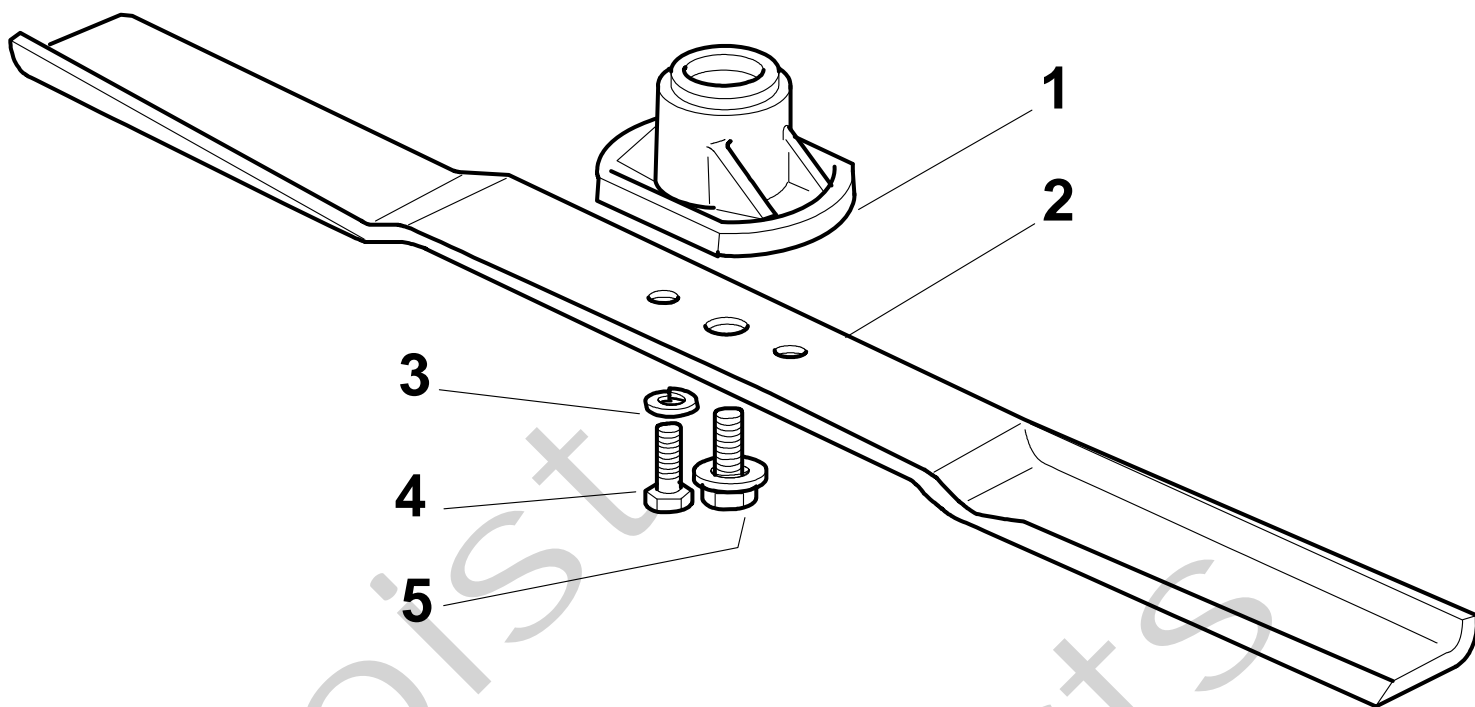

Pos. Fig.	Antal Quantity	Art No Part No	Benämning	Description	Anmärkning Notes
1	1	322463186/3	Nav	Hub	
2	1	81004146/0	Kniv	Blade Winged	
3	2	12583500/0	Låsbricka	Grower	
4	2	12793101/0	Skruv	Screw	
5	1	81004352/0	Skruv	Screw