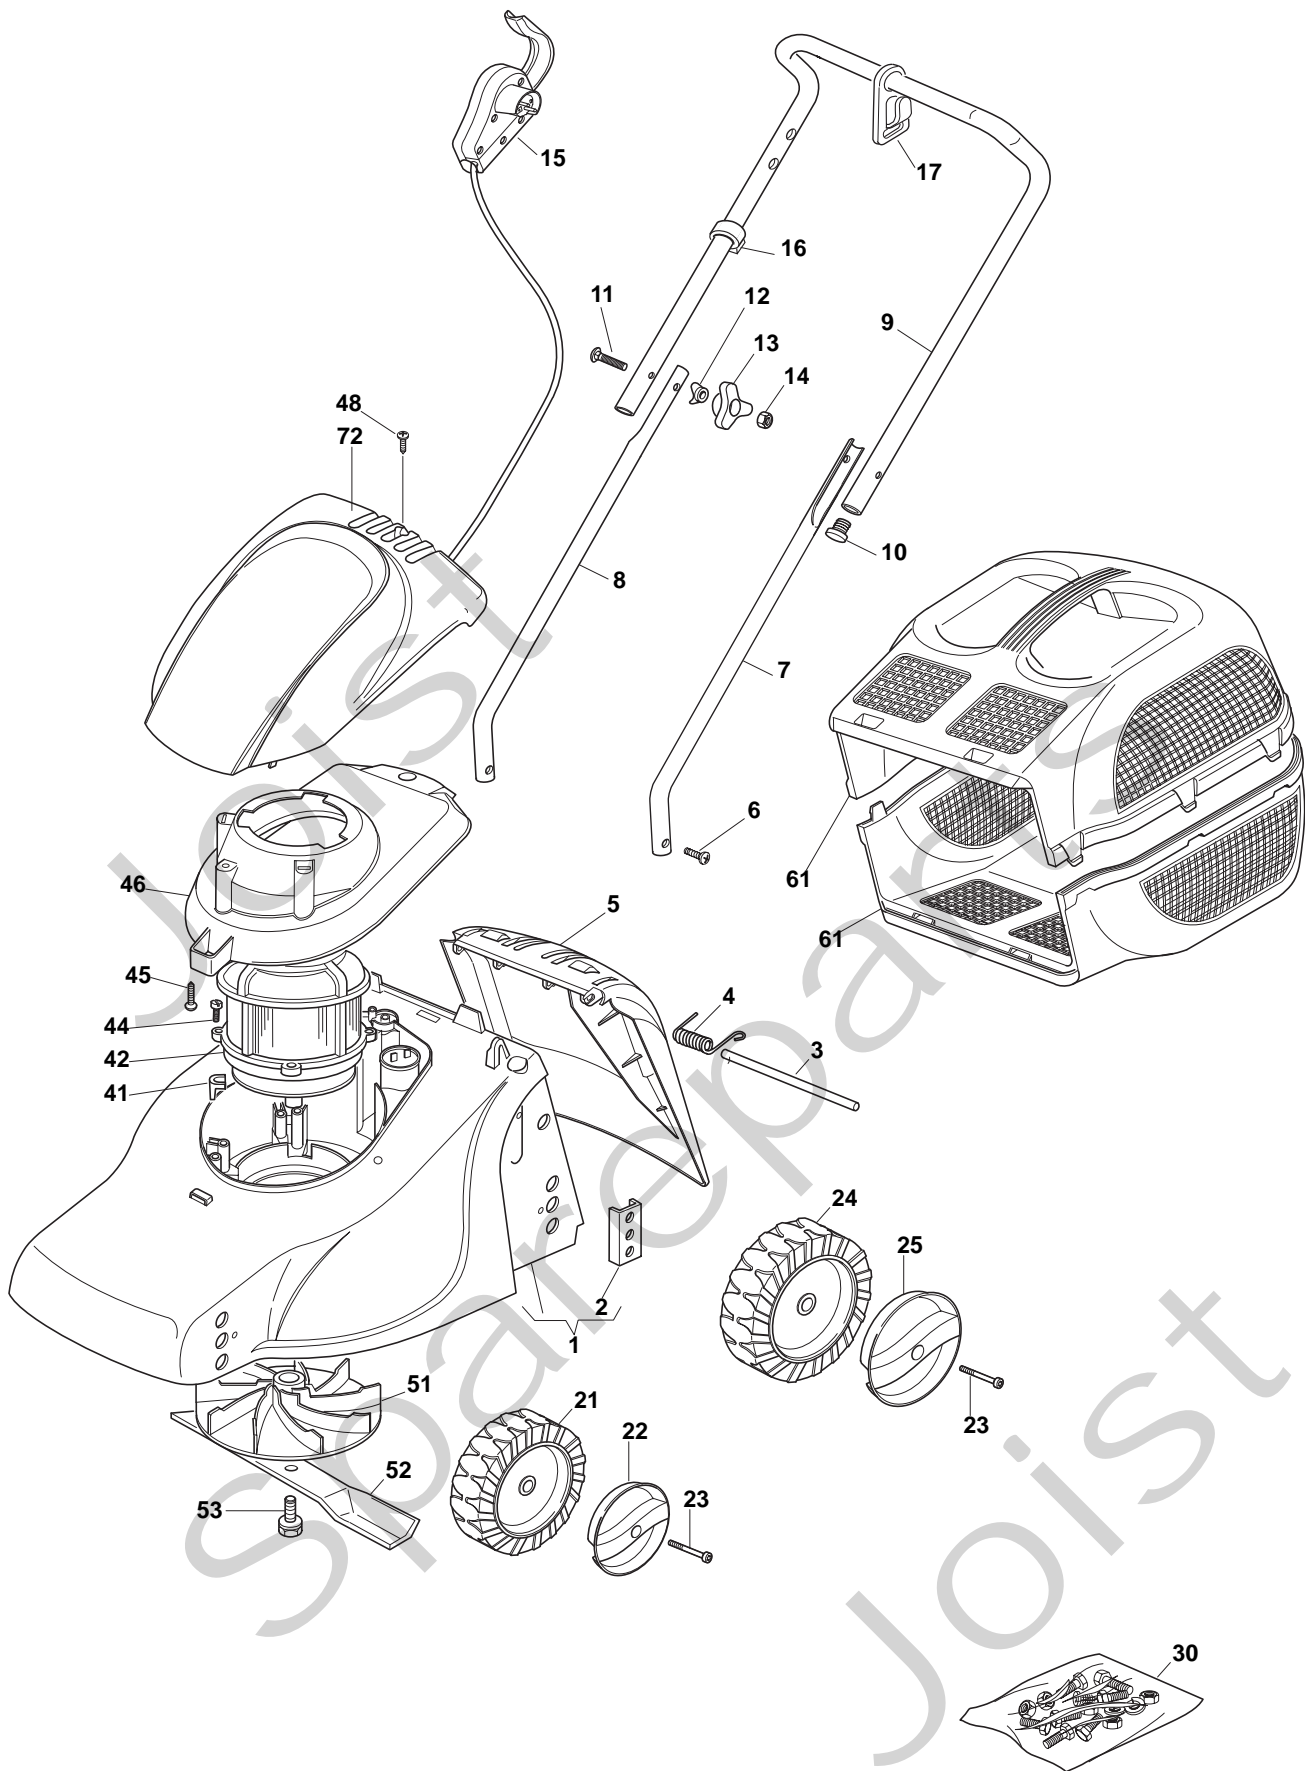

Genuine Spare Parts

Joist
Spareparts
Joist

Utgåva Issue		Bildnr Picture No		COLLECTOR 35 EL	COLLECTOR 35 EL	Sida Page			
2008- 12		2087B				70			
Pos. Fig.	Antal/Quantity				Art nr Part No	Benämning	Description	Sats Kit	Anmärkning Notes
	4179 -12								
1	1			81002903/0	Chassi- gul.....	Chassis- yellow			Inkl. pos 2
2	4			22785087/1	• Hjulhållare.....	• Wheel support.....			
3	1			22512530/0	Axel	Pivot pin.....			
4	1			22450250/0	Fjäder.....	Spring			
5	1			22600055/1	Lucka.....	Stone guard			
6	2			12728450/0	Skruv	Screw.....			
7	1			81006940/1	Styrrör- vä	Handle tube- LH			
8	1			81006939/1	Styrrör- hö	Handle tube- RH.....			
9	1			81006941/4	Styre- överdel	Handle- upper.....			
10	2			18566112/0	Plugg	Cap.....			
11	2			12819120/0	Skruv	Screw.....			
12	2			22680006/1	Bricka	Washer.....			
13	2			22399900/0	Lås ratt	Locking knob			
14	2			12293200/0	Mutter	Nut			
15	1			81600500/1	Manöverdosa.....	Dead hand switch.....			
16	1			22192000/1	Kabelhållare	Anchor clamp.....			
17	1			22195101/4	Dragavlastare.....	Fairlead			
21	2			22686083/0	Hjul.....	Wheel.....			
22	2			22110455/0	Navkapsel- gul	Hub cap- yellow.....			
23	4			22524337/0	Hjulbult.....	Wheel bolt.....			
24	2			22686085/0	Hjul.....	Wheel.....			
25	2			22110456/0	Navkapsel- gul	Hub cap- yellow.....			
30	1			81008669/0	Skruvsats.....	Screw set			
41	4			22167700/0	Distans	Spacer.....			
42	1			118563658/0	Elmotor.....	El. motor			
44	4			12735410/0	Skruv	Screw.....			
45	1			12728450/0	Skruv	Screw.....			
46	1			22055050/2	Stöd- motorkåpa.....	Cover support			
48	1			12728680/0	Skruv	Screw.....			
51	1			22465602/0	Knivfäste.....	Blade holder			
52	1			1111- 9156- 01	Kniv	Blade			
53	1			81004352/0	Skruv	Screw.....			
61	2			22486048/0	Uppsamlare- halva.....	Grass bag- half.....			
72	1			22055064/1	Motorkåpa	Motor cover			

X