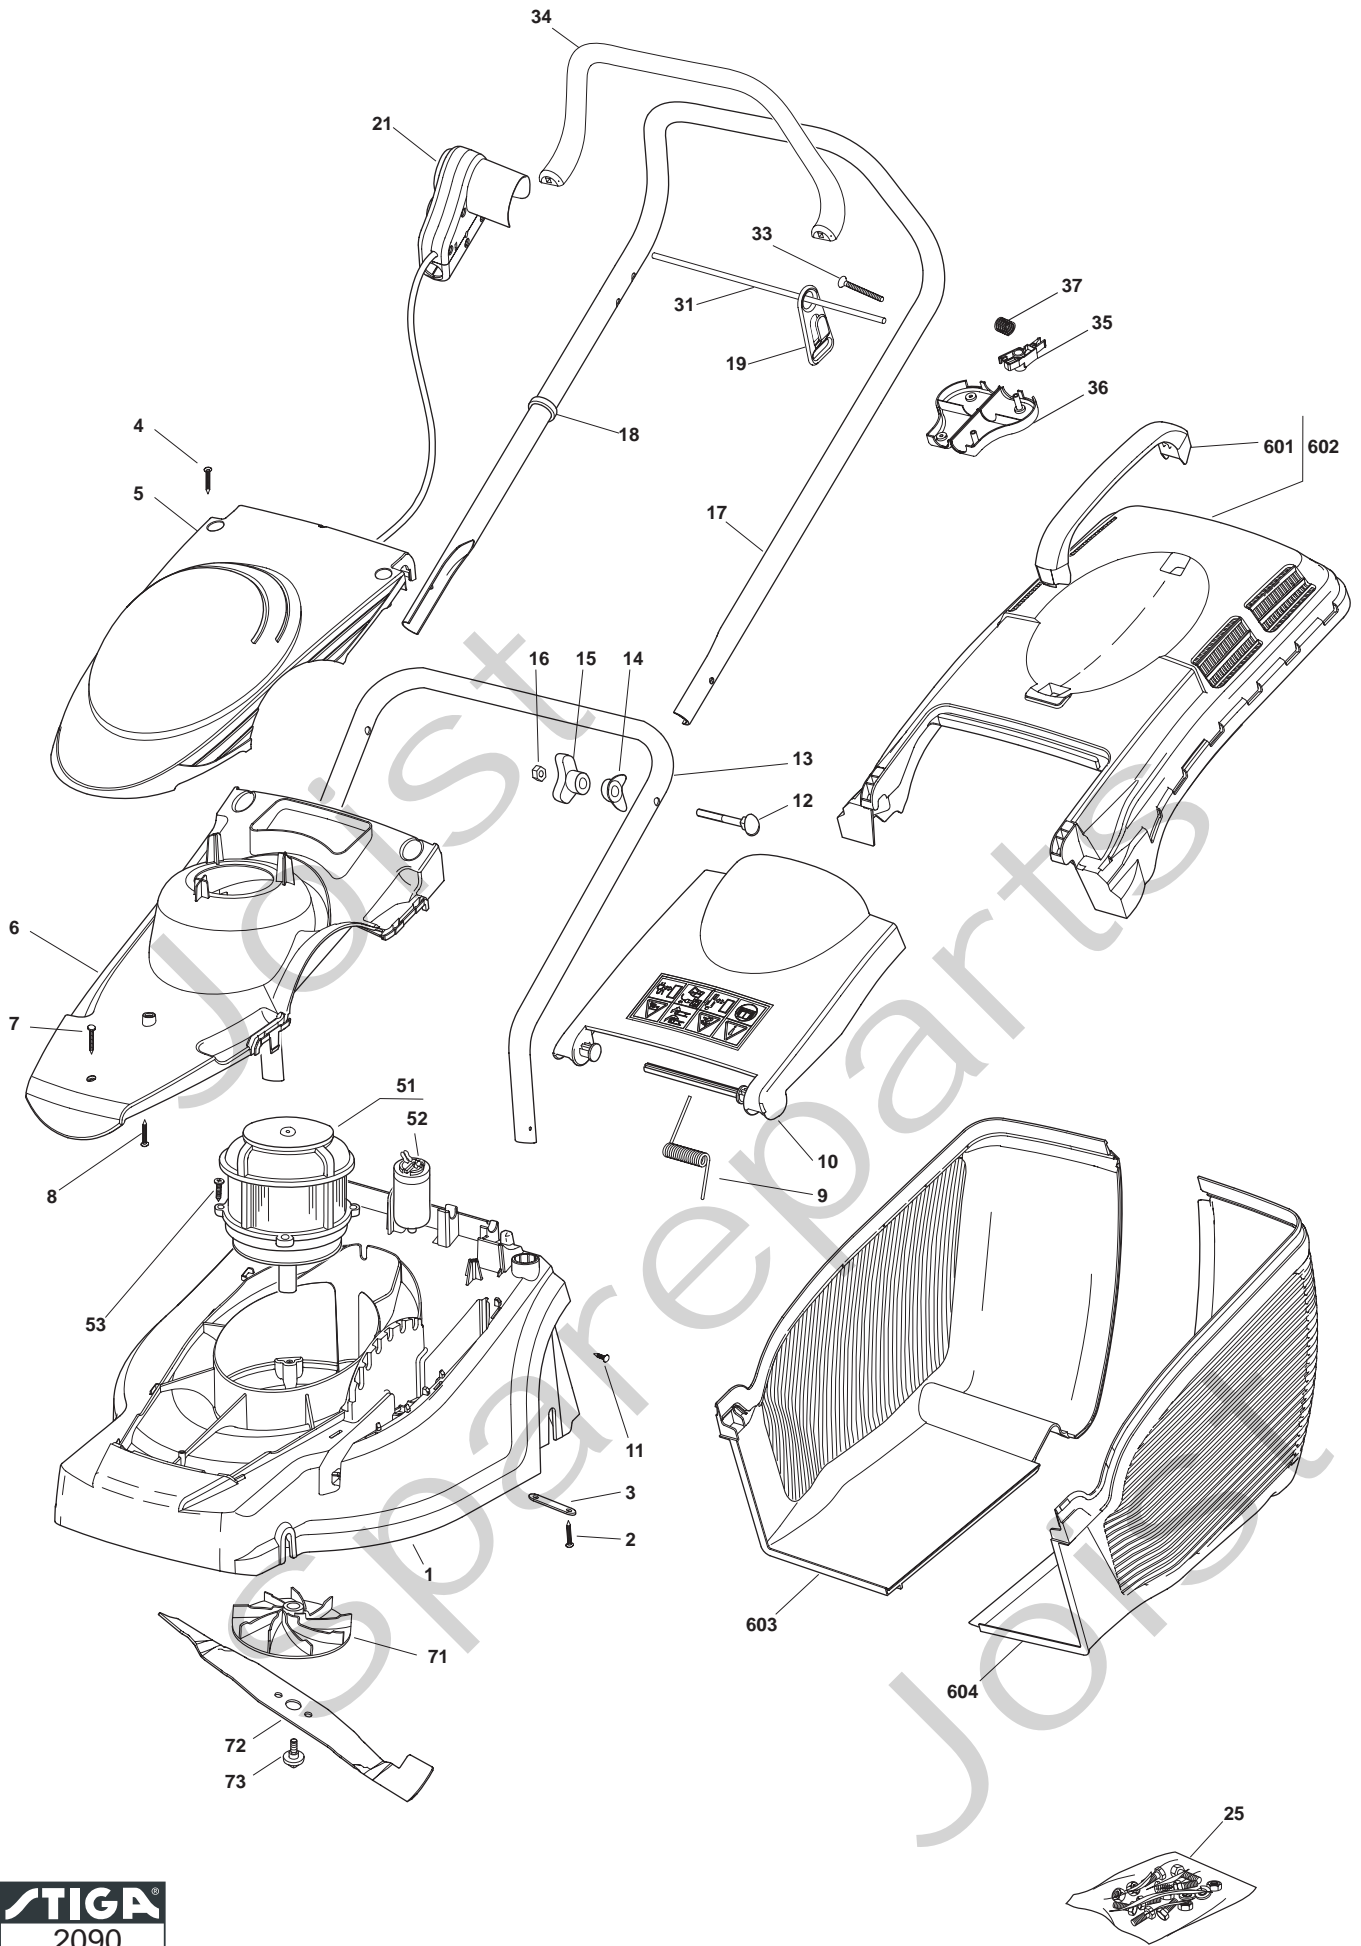

Utgåva Issue 2007- 12		Bildnr Picture No 2090		TURBO 41 EL CHASSI STYRE		TURBO 41 EL CHASSIS HANDLE		Sida Page 58	
Pos. Fig.	Antal/Quantity				Art nr Part No	Benämning	Description	Sats Kit	Anmärkning Notes
	4365 -12								
1	1				22066714/0	Chassi- gul.....	Chassis- yellow		
2	2				12728691/0	Skruv	Screw		
3	1				22608535/0	Plåt	Plate		
4	2				12728685/0	Skruv	Screw		
5	1				22055109/0	Kåpa- gul	Cover- yellow		
6	1				22109723/0	Kåpstöd	Cover support		
7	1				12728524/0	Skruv	Screw		
8	1				12728691/0	Skruv	Screw		
9	1				22450423/0	Fjäder.....	Spring		
10	1				22600139/0	Lucka- grå.....	Stone guard- grey		
11	2				12728450/0	Skruv	Screw		
12	2				12819201/0	Skruv	Screw		
13	1				81006661/0	Styre- underdel	Handle- lower		
14	2				22680006/1	Bricka	Washer		
15	2				22399900/0	Låsraff	Locking knob		
16	2				12293200/0	Mutter.....	Nut		
17	1				81006571/0	Styre- överdel	Handle- upper.....		
18	2				22192000/1	Kabelhållare	Anchor clamp.....		
19	1				22195101/4	Dragavlastare.....	Fairlead		
21	1				81600503/1	Manöverdosa.....	Dead hand switch.....		
25	1				81008674/0	Skruvsats.....	Screw set		
31	1				22010252/0	Stång	Rod		
33	4				12728685/0	Skruv	Screw		
34	1				22322883/0	Reglagebygel- gul	Motor brake lever- yel		
35	1				22230350/0	Vridpunkt.....	Fulcrum pin		
36	1				22785144/0	Hållare	Support		
37	1				22450115/0	Fjäder.....	Spring		
51	1				18563625/0	Elmotor.....	El. motor		Inkl. pos 52 18 uF
52	1				18222050/0	• Kondensator	• Capacitor		
53	4				12735410/0	Skruv	Screw		
71	1				22465602/0	Knivfäste.....	Blade holder		
72	1				1111- 9158- 01	Kniv	Blade		
73	1				81004352/0	Skruv	Screw		
601	1				22393614/0	• Handtag	• Handgrip		
602	1				81000461/0	Uppsamlare- överdel.....	Grassbox- upper.....		Inkl. pos 601
603	1				22486176/0	Uppsamlare- undre, hö	Grass box- lower, RH		
604	1				22486177/0	Uppsamlare- undre, vä.....	Grass box- lower, LH.....