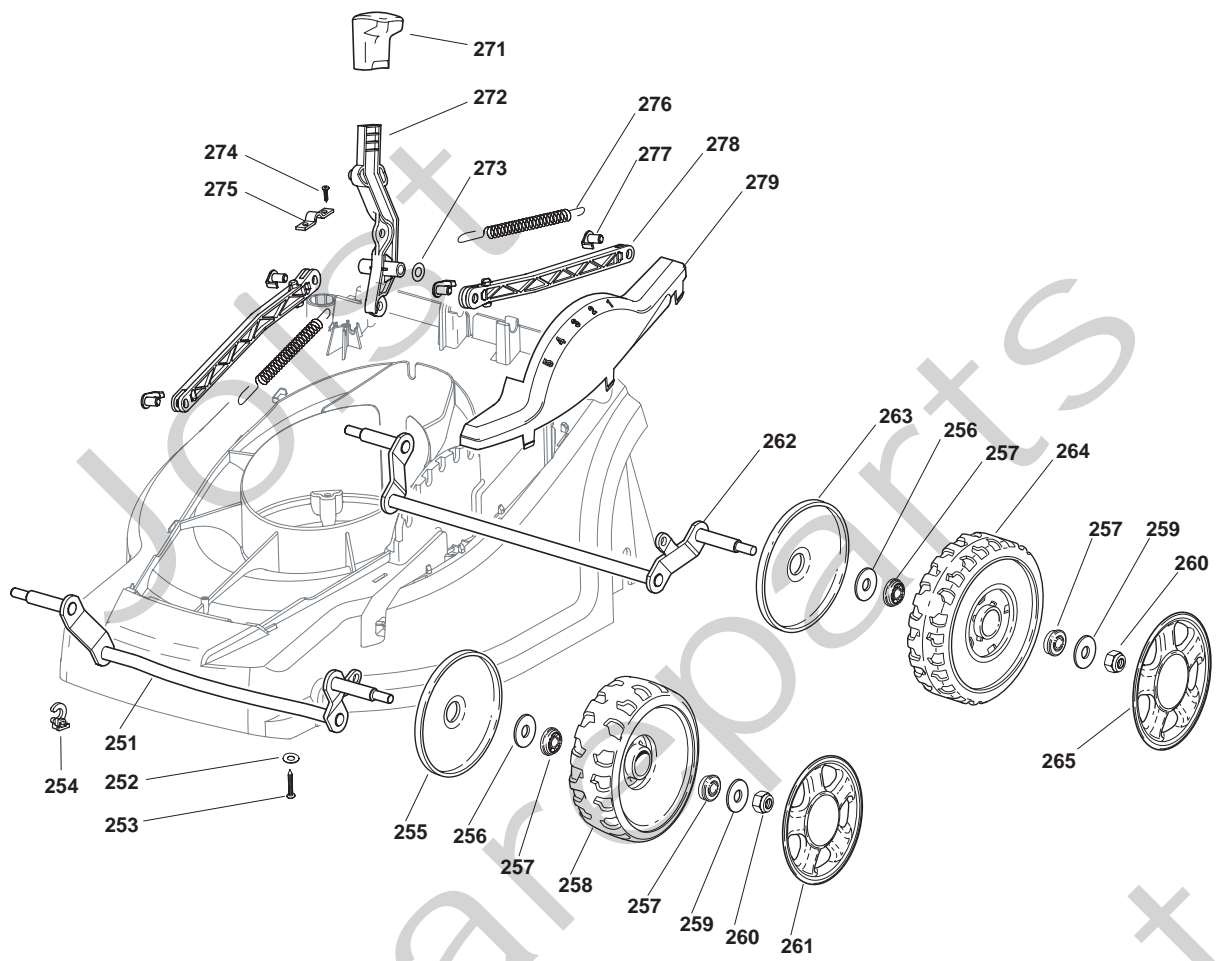

Utgåva Issue		Bildnr Picture No		TURBO 41 EL HJULUPPHÄNGNING		TURBO 41 EL WHEEL SUSPENSION		Sida Page	
2007- 12		2091						60	
Pos. Fig.	Antal/Quantity				Art nr Part No	Benämning	Description	Sats Kit	Anmärkning Notes
	4365 -12								
251	1			81002837/0	Hjulaxel- fram .....	Wheel axle- front .....			
252	4			12523050/0	Bricka .....	Washer .....			
253	4			12728680/0	Skruv .....	Screw .....			
254	2			22170631/0	Distans .....	Spacer .....			
255	2			22600095/0	Hjulskydd.....	Wheel protection .....			
256	4			22675100/0	Bricka .....	Washer .....			
257	8			22122200/0	Kullager .....	Ball bearing .....			
258	2			22686091/1	Hjul .....	Wheel .....			
259	4			12523060/0	Bricka .....	Washer .....			
260	4			12155000/0	Mutter.....	Nut .....			
261	2			22110381/0	Navkapsel- grå .....	Hub cap- grey .....			
262	1			81002839/0	Hjulaxel- bak .....	Wheel axle- rear .....			
263	2			22600131/0	Hjulskydd.....	Wheel protection .....			
264	2			22686092/0	Hjul .....	Wheel .....			
265	2			22110382/0	Navkapsel- grå .....	Hub cap- grey .....			
271	1			22399818/0	Knopp .....	Knob .....			
272	1			22321524/0	Höjdställn.spak .....	Height adjust lever .....			
273	1			22672154/0	Bricka .....	Washer .....			
274	2			12728691/0	Skruv .....	Screw .....			
275	1			25547049/0	Bygel .....	Plate .....			
276	2			22450424/0	Fjäder.....	Spring .....			
277	4			22524338/0	Bult .....	Pin .....			
278	2			22869668/0	Stång .....	Tie rod .....			
279	1			22109724/0	Kåpa- grå .....	Cover- grey .....			