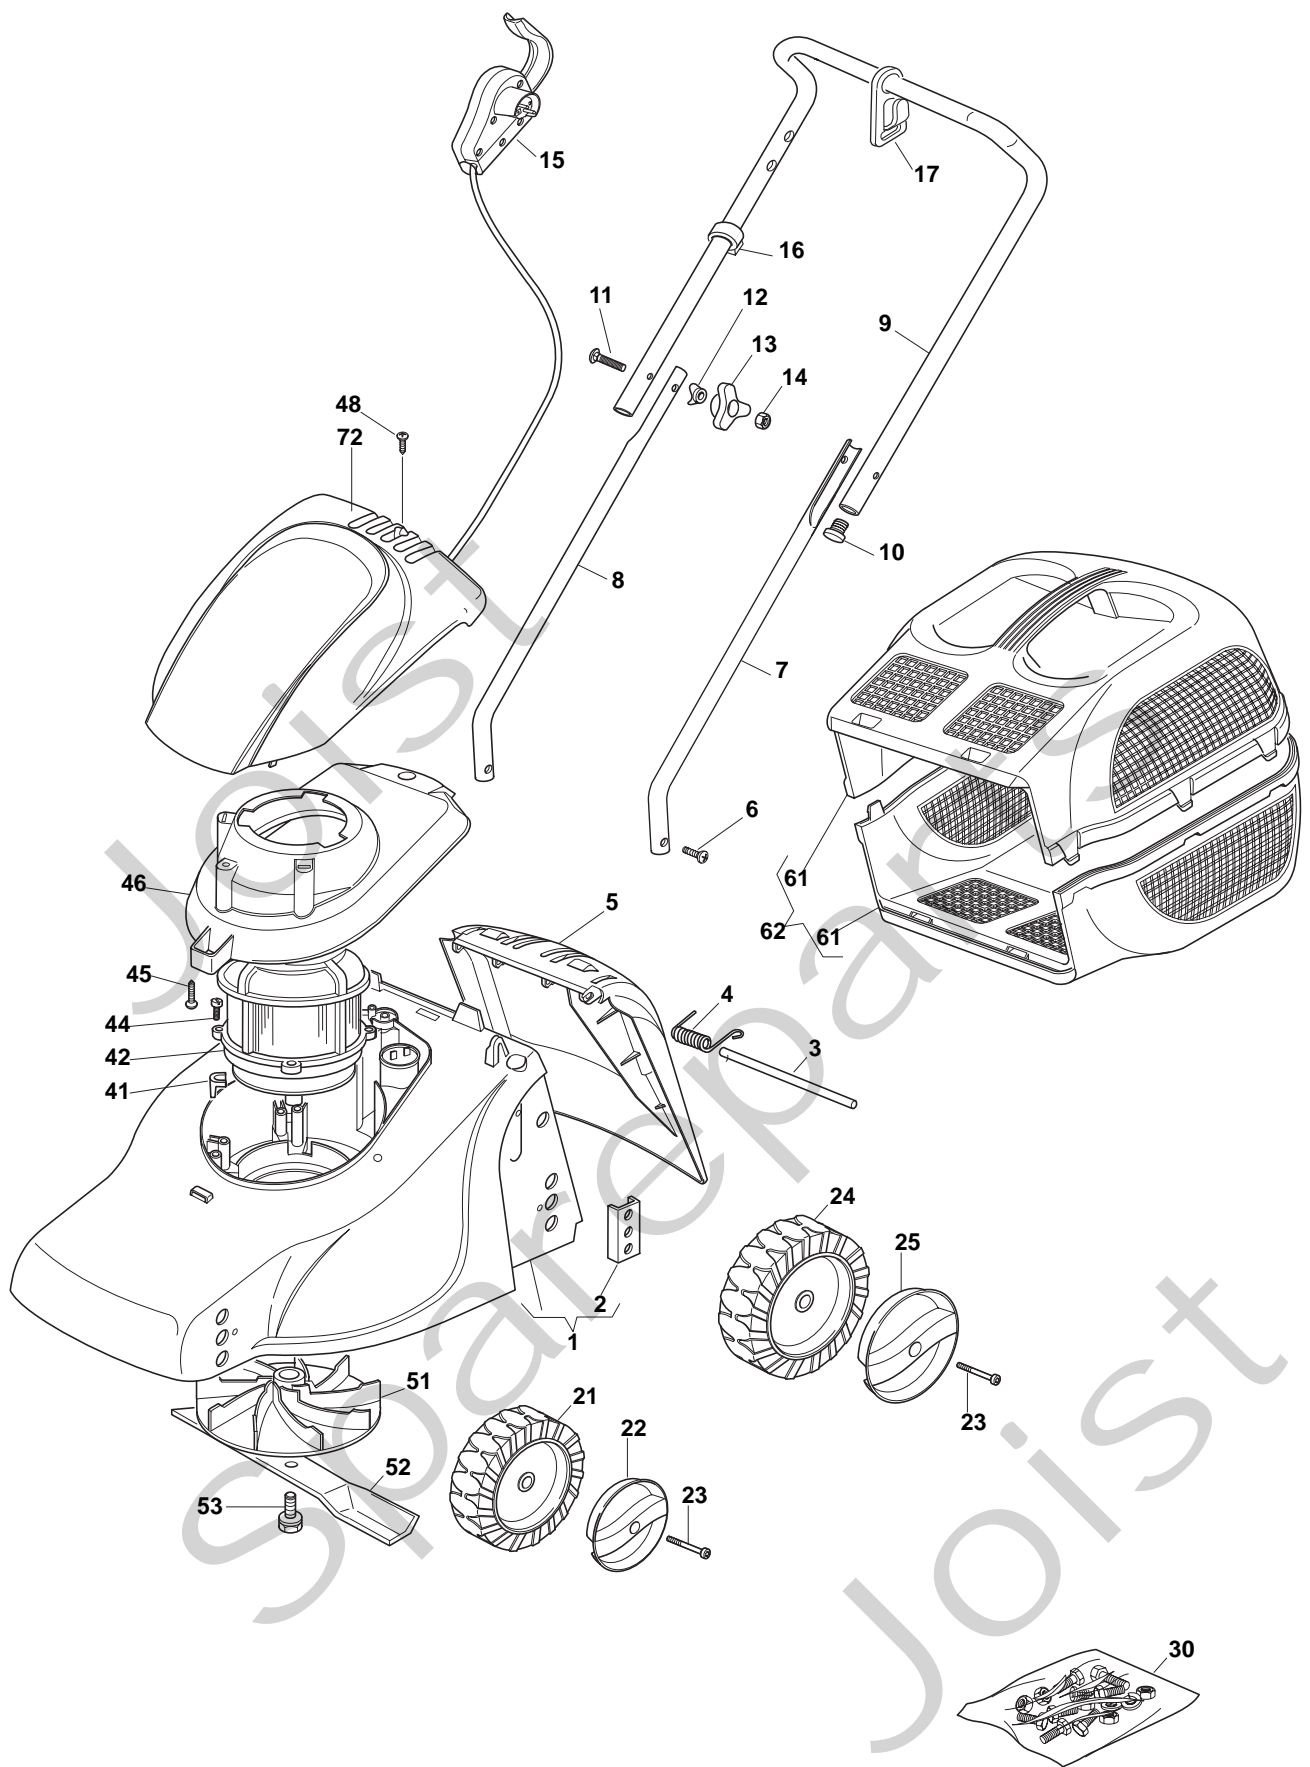

# Genuine Spare Parts

---

Joist  
Spareparts  
Joist

Utgåva Issue		Bildnr Picture No		COLLECTOR 35 EL		COLLECTOR 35 EL		Sida Page	
2007- 12		2087A						52	
Pos. Fig.	Antal/Quantity				Art nr Part No	Benämning	Description	Sats Kit	Anmärkning Notes
	4179 -11								
1	1			81002903/0	Chassi- gul.....	Chassis- yellow .....		Inkl. pos 2	
2	4			22785087/1	• Hjulhållare.....	• Wheel support.....			
3	1			22512530/0	Axel.....	Pivot pin.....			
4	1			22450250/0	Fjäder.....	Spring.....			
5	1			22600055/1	Lucka.....	Stone guard .....			
6	2			12728450/0	Skruv.....	Screw.....			
7	1			81006940/1	Styrrör- vä .....	Handle tube- LH .....			
8	1			81006939/1	Styrrör- hö .....	Handle tube- RH.....			
9	1			81006941/4	Styre- överdel .....	Handle- upper.....			
10	2			18566112/0	Plugg.....	Cap.....			
11	2			12819120/0	Skruv.....	Screw.....			
12	2			22680006/1	Bricka.....	Washer.....			
13	2			22399900/0	Lås ratt .....	Locking knob .....			
14	2			12293200/0	Mutter.....	Nut.....			
15	1			81600500/1	Manöverdosa.....	Dead hand switch.....			
16	1			22192000/1	Kabelhållare.....	Anchor clamp.....			
17	1			22195101/4	Dragavlastare.....	Fairlead .....			
21	2			22686083/0	Hjul.....	Wheel.....			
22	2			22110455/0	Navkapsel- gul .....	Hub cap- yellow.....			
23	4			22524337/0	Hjulbult.....	Wheel bolt.....			
24	2			22686085/0	Hjul.....	Wheel.....			
25	2			22110456/0	Navkapsel- gul .....	Hub cap- yellow.....			
30	1			81008669/0	Skruvsats.....	Screw set .....			
41	4			22167700/0	Distans .....	Spacer.....			
42	1			18563608/0	Elmotor.....	El. motor .....	ATB		
42	1			18563650/0	Elmotor.....	El. motor .....	LEO		
44	4			12735410/0	Skruv.....	Screw.....			
45	1			12728450/0	Skruv.....	Screw.....			
46	1			22055050/2	Stöd- motorkåpa.....	Cover support .....			
48	1			12728680/0	Skruv.....	Screw.....			
51	1			22465602/0	Knivfäste.....	Blade holder.....			
52	1			1111- 9156- 01	Kniv.....	Blade.....			
53	1			81004352/0	Skruv.....	Screw.....			
61	2			22486048/0	• Uppsamlare- halva .....	• Grass bag- half.....			
62	1			97350000/0	Uppsamlare kpl.....	Grass bag assy.....		Inkl. pos 61	
72	1			22055064/1	Motorkåpa .....	Motor cover .....			