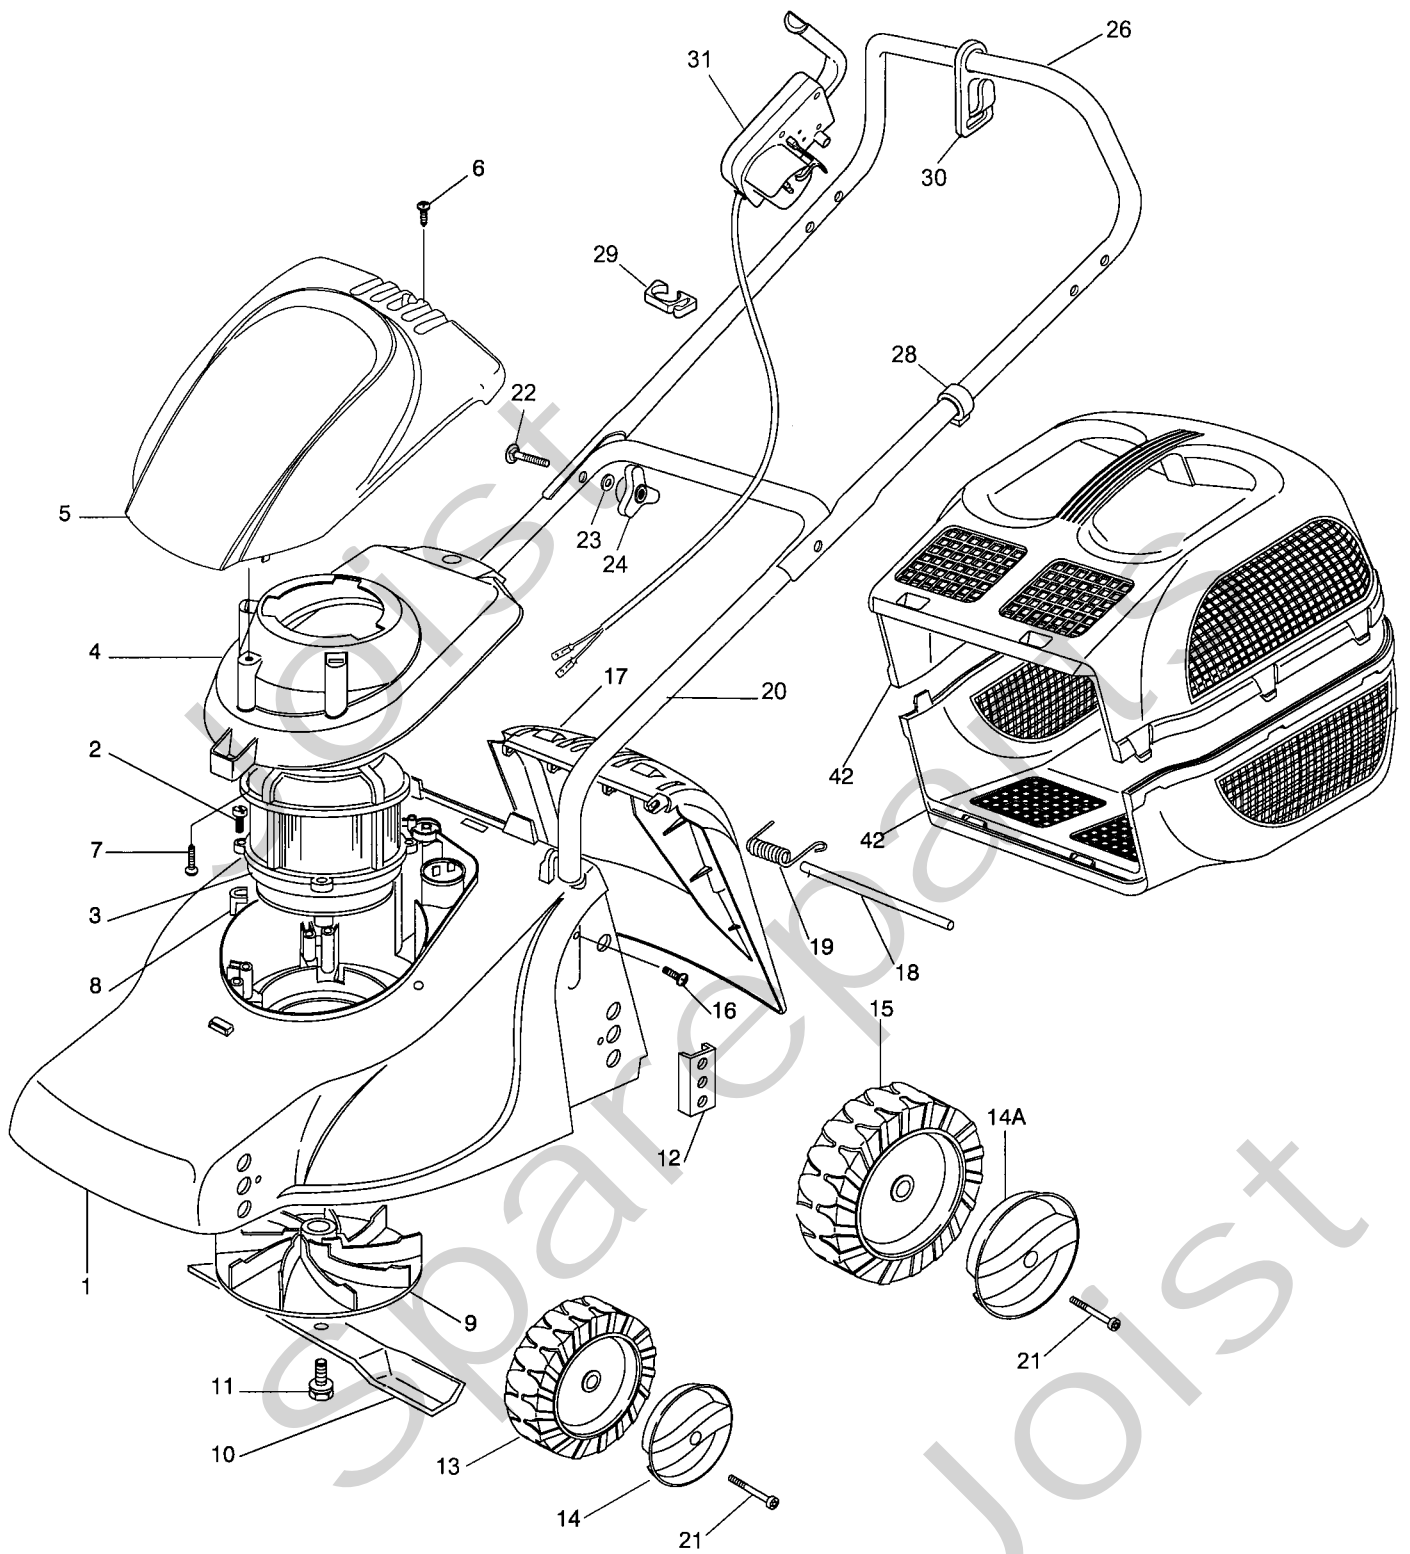

Genuine Spare Parts

Joist
Spareparts
Joist

Utgåva Issue		Bildnr Picture No		COLLECTOR 35 EL	COLLECTOR 35 EL	Sida Page		
2006-12		2087				50		
Pos. Fig.	Antal/Quantity			Art nr Part No	Benämning	Description	Sats Kit	Anmärkning Notes
	4161 4179							
X	1	1		1136-2382-01	Chassi- gul.....	Chassis- yellow		
	2	4		9836-9635-12	Skruv	Screw		
X	3	1		1136-2259-01	Elmotor.....	El. motor		1100W
	4	1		1136-1597-01	Fäste- motorhuv.....	Support- cover		
	5	1		1136-1598-01	Motorhuv.....	Cover		
	6	1		9836-9525-12	Skruv	Screw		
	7	1		9847-8019-16	Skruv	Screw		
	8	4		1136-1602-01	Distans	Spacer		
	9	1		1136-0673-01	Knivfäste/fläkt.....	Hub/fan		
X	10	1		1111-9156-01	Kniv	Blade		
	11	1		1136-0752-01	Knivbult	Blade bolt		
	12	4		1136-0701-01	Hjulfäste	Wheel support		
	13	2		1136-1611-01	Hjul	Wheel		
X	14	2		1136-2335-01	Navkapsel- gul	Hub cap- yellow.....		
X	14A	2		1136-2349-01	Navkapsel- gul	Hub cap- yellow.....		
	15	2		1136-1612-01	Hjul	Wheel		
	16	2		9847-8019-16	Skruv	Screw		
	17	1		1136-1609-01	Lucka- svart.....	Stone guard- black		
	18	1		1136-1607-01	Axel	Pin		
	19	1		1136-0669-01	Fjäder	Spring		
	20	1		1136-1631-01	Styre- underdel	Handle- lower		
X	21	4		1136-2009-01	Bult	Bolt		
	22	2		9898-0645-12	Skruv	Screw		
	23	2		9699-0060-02	Planbricka.....	Flat washer		
	24	2		1136-1604-01	Låsratt	Knob		
	26	1		1136-1760-01	Styre- överdel	Handle- upper.....		
	28	1		1136-0661-01	Kabelhållare	Fairlead		
	29	1		1136-1603-01	Kabelhållare	Anchor clamp.....		
	30	1		1136-0662-01	Kabelhållare	Fairlead		
	31	1		1111-3613-01	Manöverdosa.....	Switch		
X	42	2		1136-2305-01	Uppsamlare- halva.....	Grass box- half		
X	60	1		1136-2027-01	Skruvsats.....	Screw outfit.....		