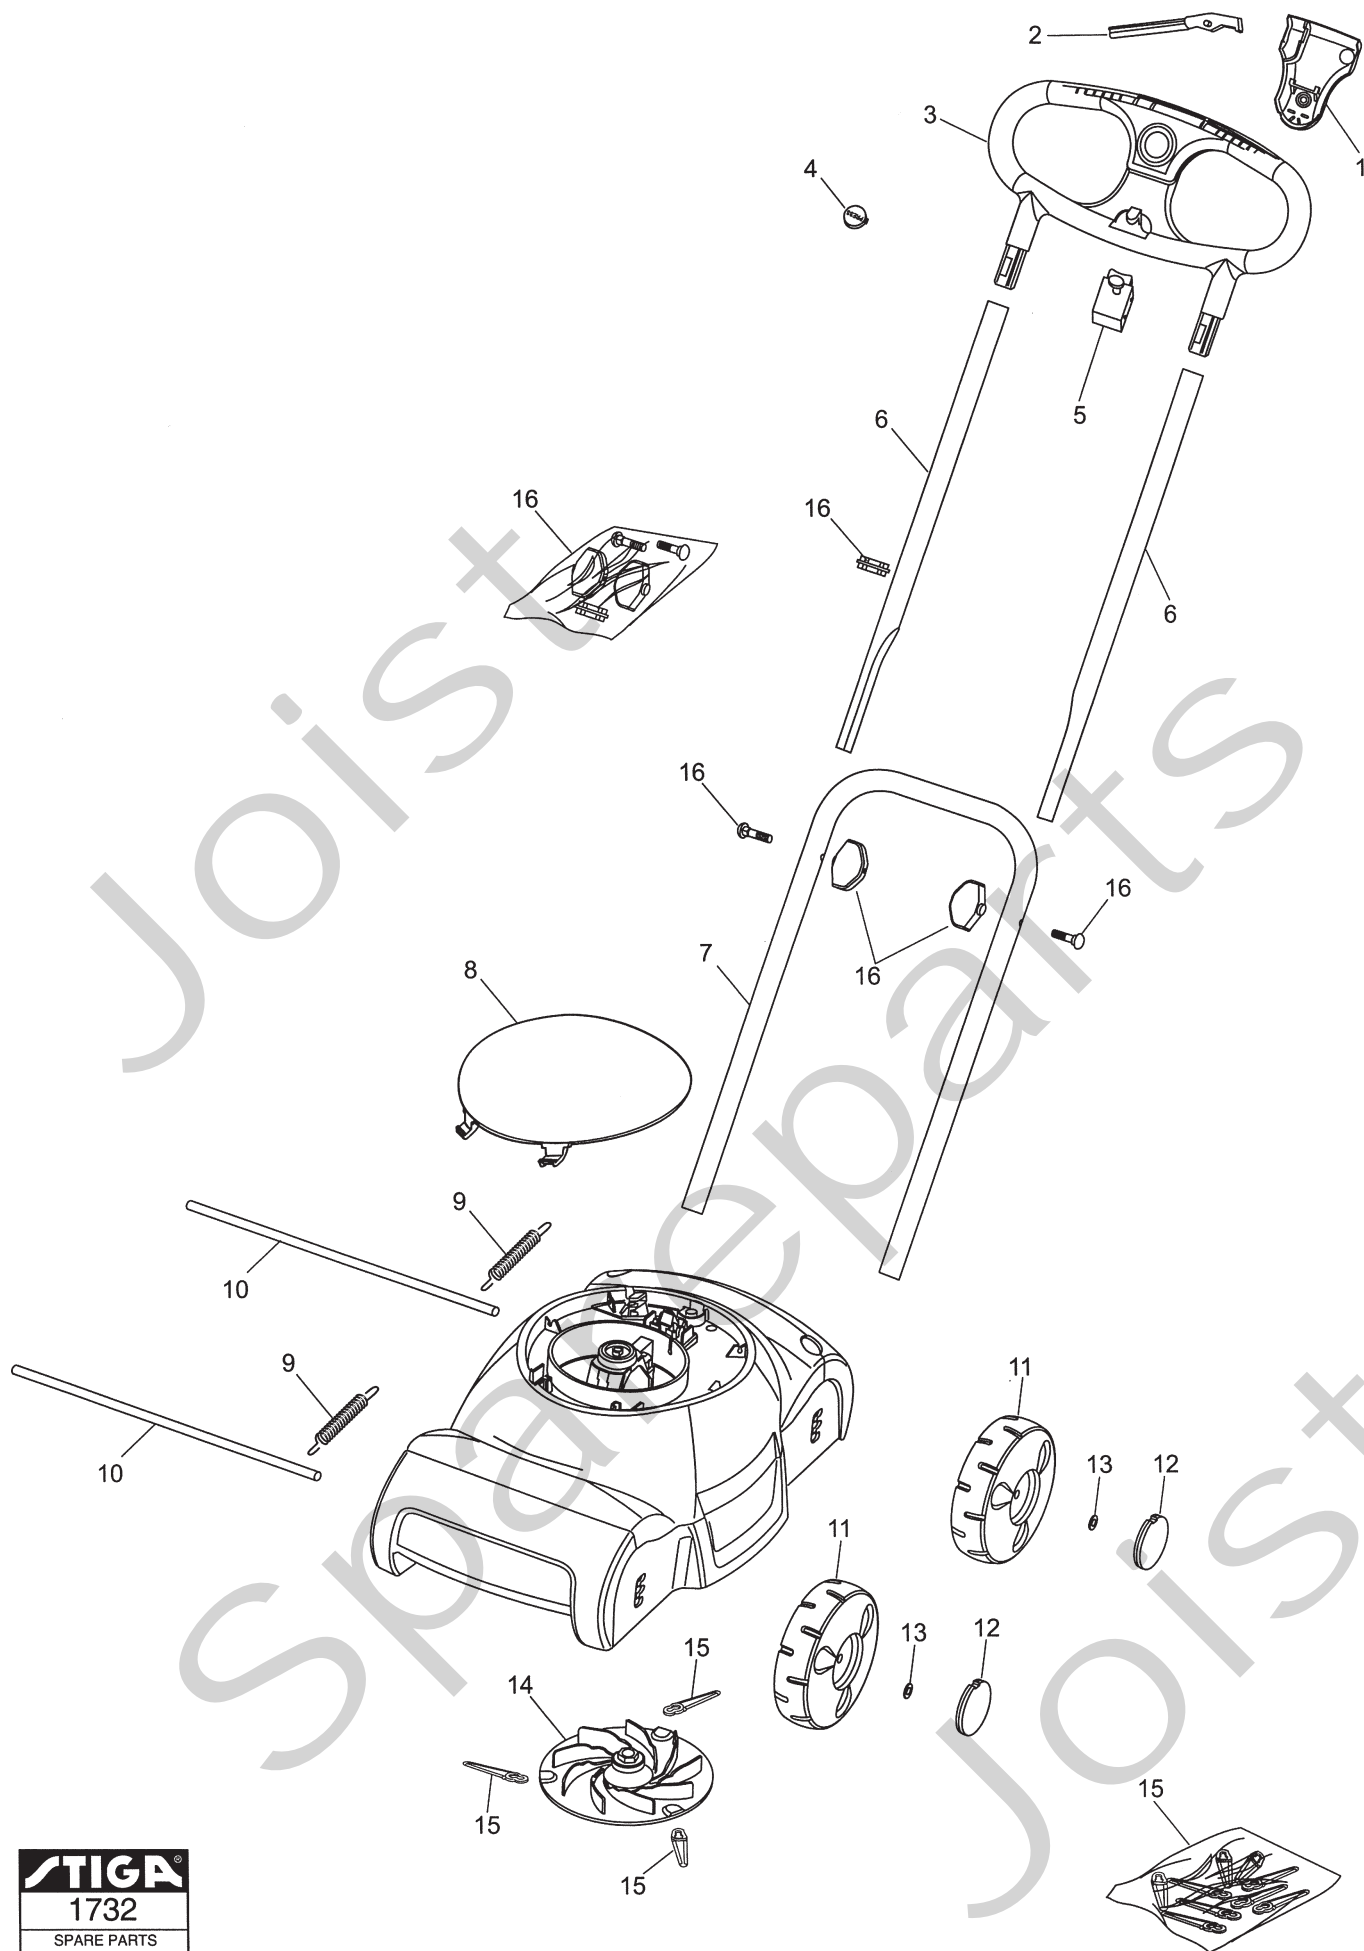

Genuine Spare Parts

Spareparts
Joist

STIGA
1732
SPARE PARTS

Utgåva Issue		Bildnr Picture No		MINI MULTI 29		MINI MULTI 29		Sida Page	
2005-12		1732						6	
Pos. Fig.	Antal/Quantity			Art nr Part No	Benämning	Description	Sats Kit	Anmärkning Notes	
	7011								
1	1			1136-1579-01	Brytarlock	Switch cover			
2	1			1136-1582-01	Brytarm	Switch lever			
3	1			1136-1581-01	Handtag	Handgrip			
4	1			1136-1584-01	Skyddslock	Protection			
5	1			1136-1576-01	Brytare	Switch			
6	2			1136-1587-01	Styrrör-övre	Handle tube-upper			
7	1			1136-1586-01	Styre-underdel	Handle-lower			
8	1			1136-1578-01	Lock	Cover			
9	4			1136-1583-01	Fjäder	Spring			
10	2			1136-1577-01	Hjulaxel	Wheel axle			
11	4			1136-1585-01	Hjul	Wheel			
12	4			1136-1580-01	Navkapsel	Hub cap			
13	4			1136-1575-01	Låsbricka	Crown fastener			
14	1			1136-1590-01	Fläkt/knivfäste	Fan/blade holder			
15	1			1111-9139-02	Knivsats	Blade kit		Sats 18 st/kit of 18	
16	1			1136-1589-01	Mont. sats	Assy kit			